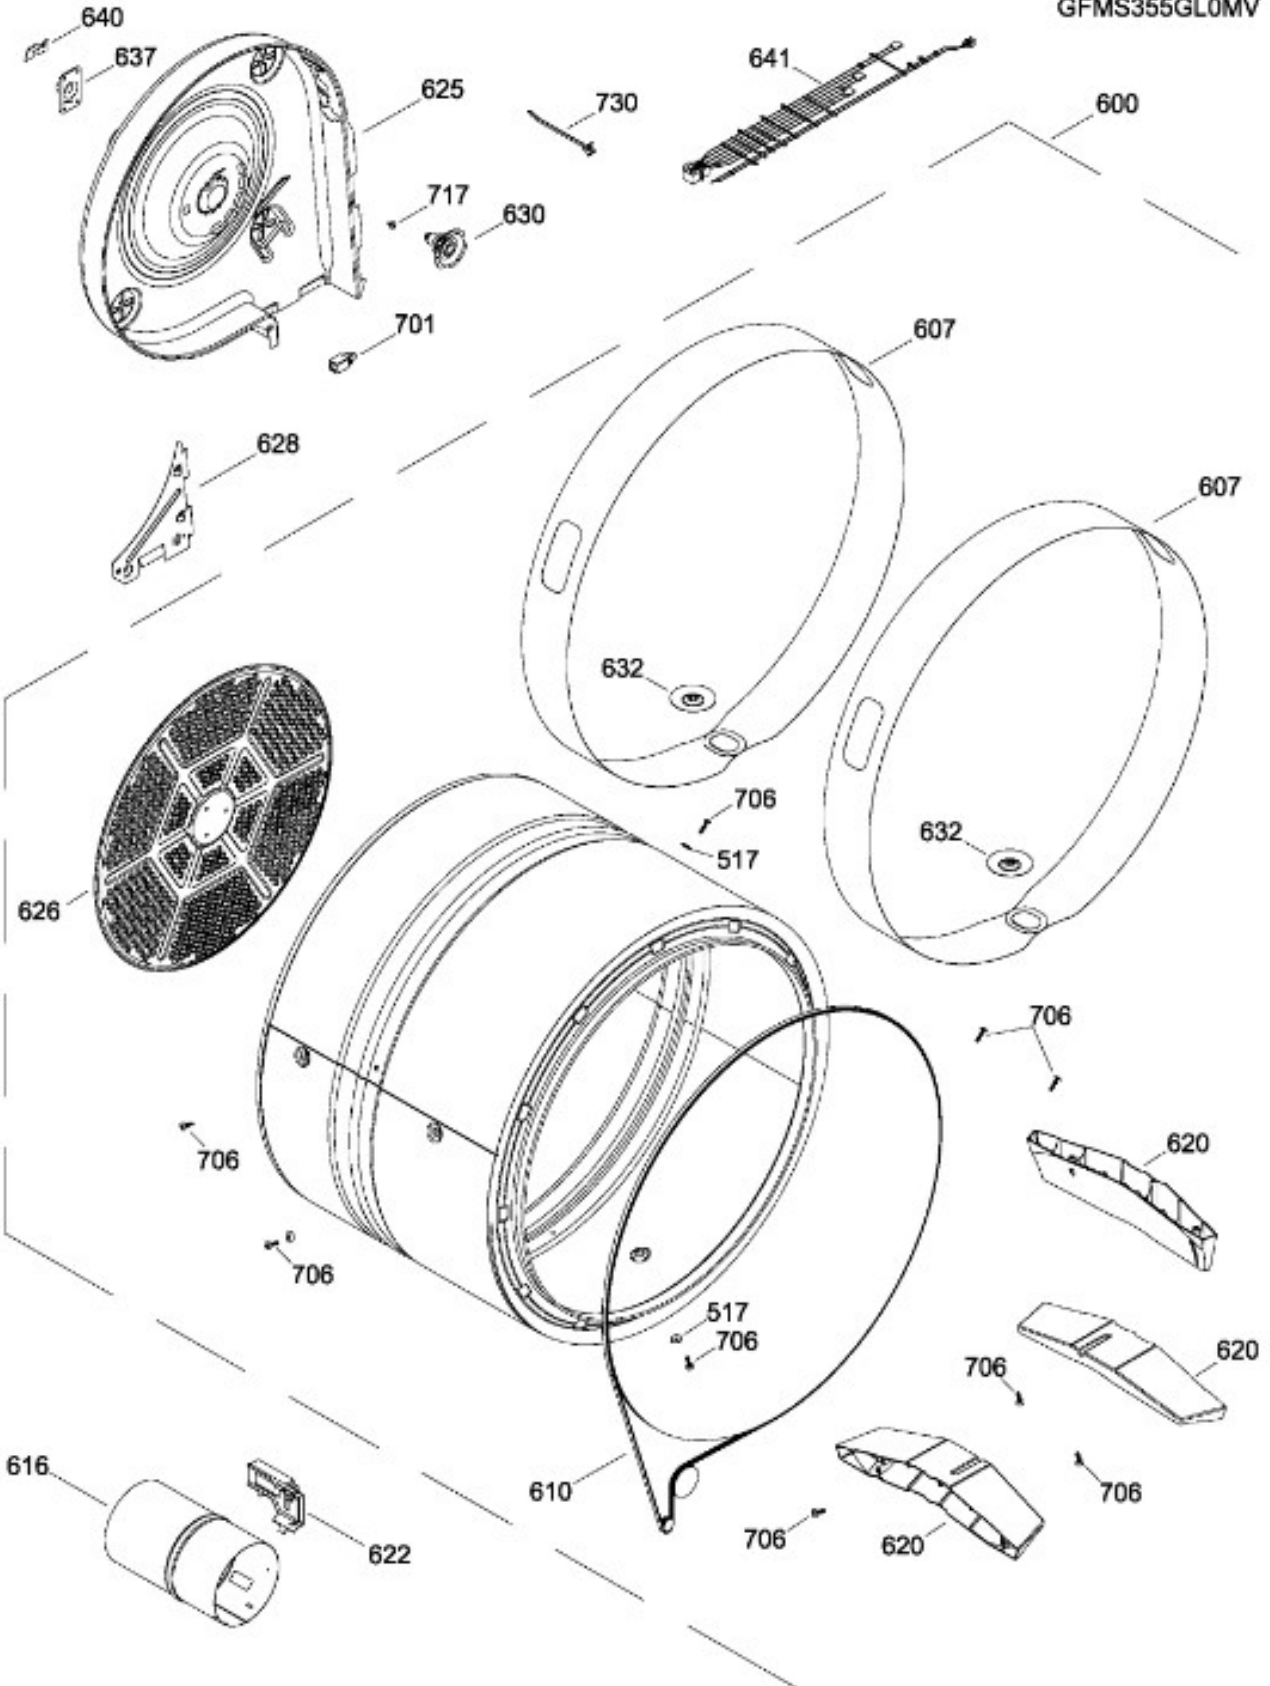

Distribuidor Autorizado

SurteRápido.com

Venta de Refacciones
Electrodomesticas

SECADORA GFMS355GL0MS

TAMBOR

GFMS350GL0WW
GFMS355GL0MG
GFMS355GL0MS
GFMS355GL0MV

Distribuidor Autorizado

SurteRápido.com

Venta de Refacciones
Electrodomesticas

SECADORA GFMS355GL0MS

Guía	Refacción	Descripción
7	WW03L00349	PERILLA ENSAMBLE
12	248C1068P002	LOGO
31	WW02A00111	CHASSIS & PCB ENSAMBLE
32	189D7143P001	PROTECTOR FRONTAL
33	WW02F00381	CUBIERTA POSTERIOR(NGO)
40	WW03L00265	PANEL Y GRAFICOS ENS(GRIS)
100	WW02L00390	PANEL FRONTAL(GRIS)
101	WW02L00089	FILTER + MESH ASSEMBLY
101	WW03L00186	FILTER + MESH ASSEMBLY
101	WW02F00614	MARCO Y FILTRO ENS
102	WW02L00025	INTERRUPTOR PUERTA
103	WW03L00187	SELLO FILTRO
108	WW02L00172	DOOR SWITCH COVER
110	WW02A00086	COJINETE SUP.
110	WW02A00086	COJINETE SUP.
111	WW03A00161	DUCTO TRAMPA
111	WW03A00161	DUCTO TRAMPA
111	WW02F00604	DUCTO TRAMPA
113	WW02L00138	FELPA DUCTO RECOLECTOR
115	WW02A00033	BEARING_SLIDE
116	WW02L00038	BEARING_SLIDE
119	WW02F00131	FIELTRO
119	WW02F00784	FIELTRO
123	WW02A00056	STRIKE PLATE
124	WW02A00057	STRIKE PLATE
125	WW02F00088	SENSOR ROD
127	WW02A00067	LAMP
127	WW03F00458	LAMP
128	WW03A00117	SELLO
129	WW02F00255	ARNES CONJINETE SUPERIOR
129	WW03F00469	ARNES CONJINETE SUPERIOR
135	WW03F00307	SEGURO
136	WW03L00221	TAPON CIEGO(GRIS)
137	WW02F00372	DUCTO TRAMPA ENSAMBLE
137	WW02F00603	DUCTO TRAMPA ENSAMBLE