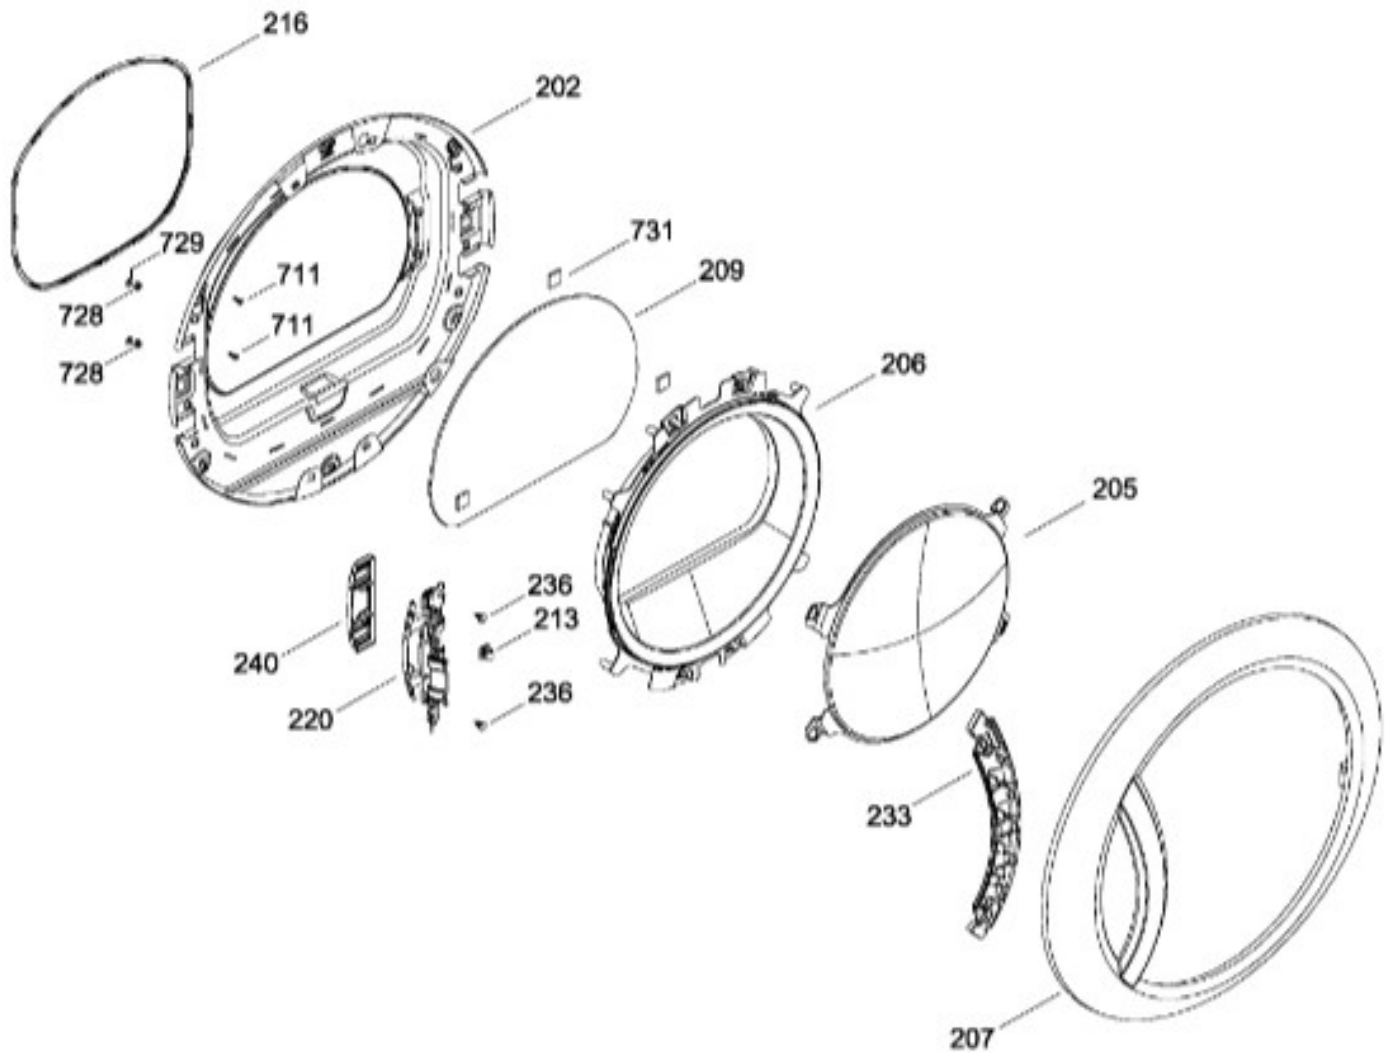

Distribuidor Autorizado

SurteRápido.com

Venta de Refacciones
Electrodomesticas

SECADORA GFMS355GL0MS

DOOR

GFMS350GL0WW
GFMS355GL0MG
GFMS355GL0MS
GFMS355GL0MV