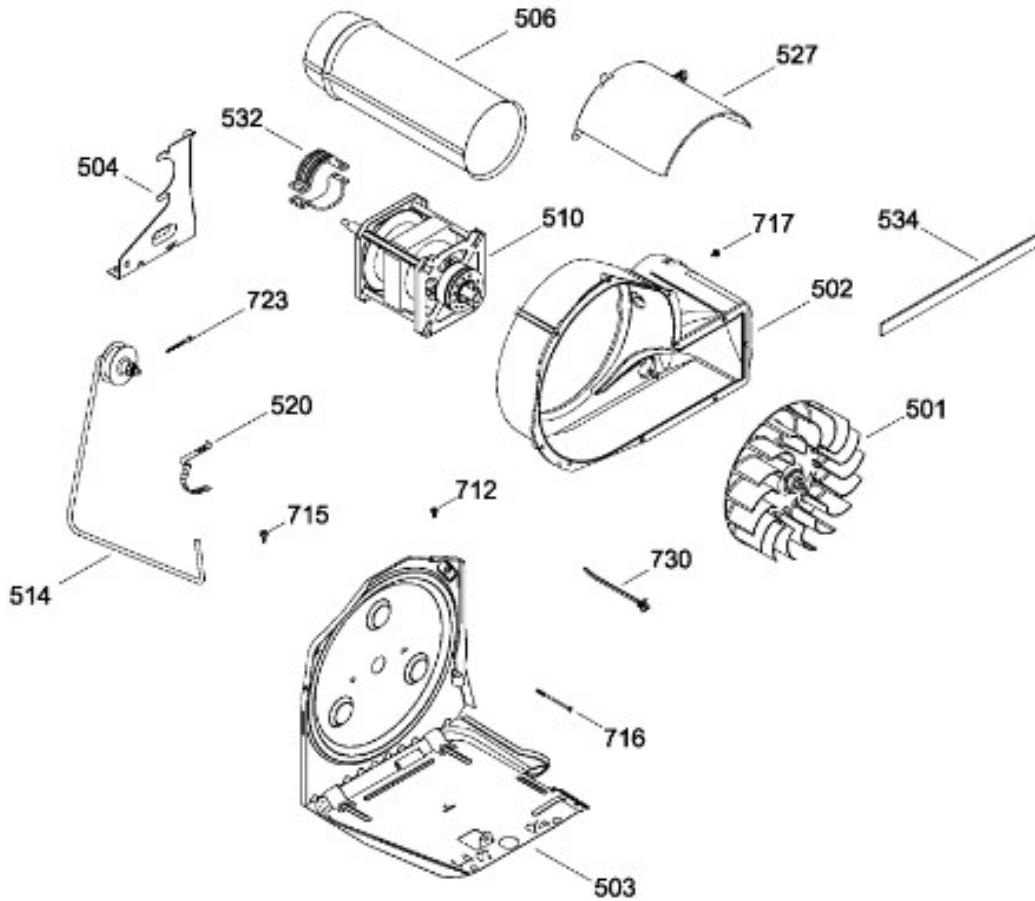

Distribuidor Autorizado

SurteRápido.com

Venta de Refacciones
Electrodomesticas

SECADORA GFMS355GL0MS

SISTEMA DE TRANSMISION / BLOWER & DRIVE ASSEMBLY

GFMS350GL0WW
GFMS355GL0MG
GFMS355GL0MS
GFMS355GL0MV