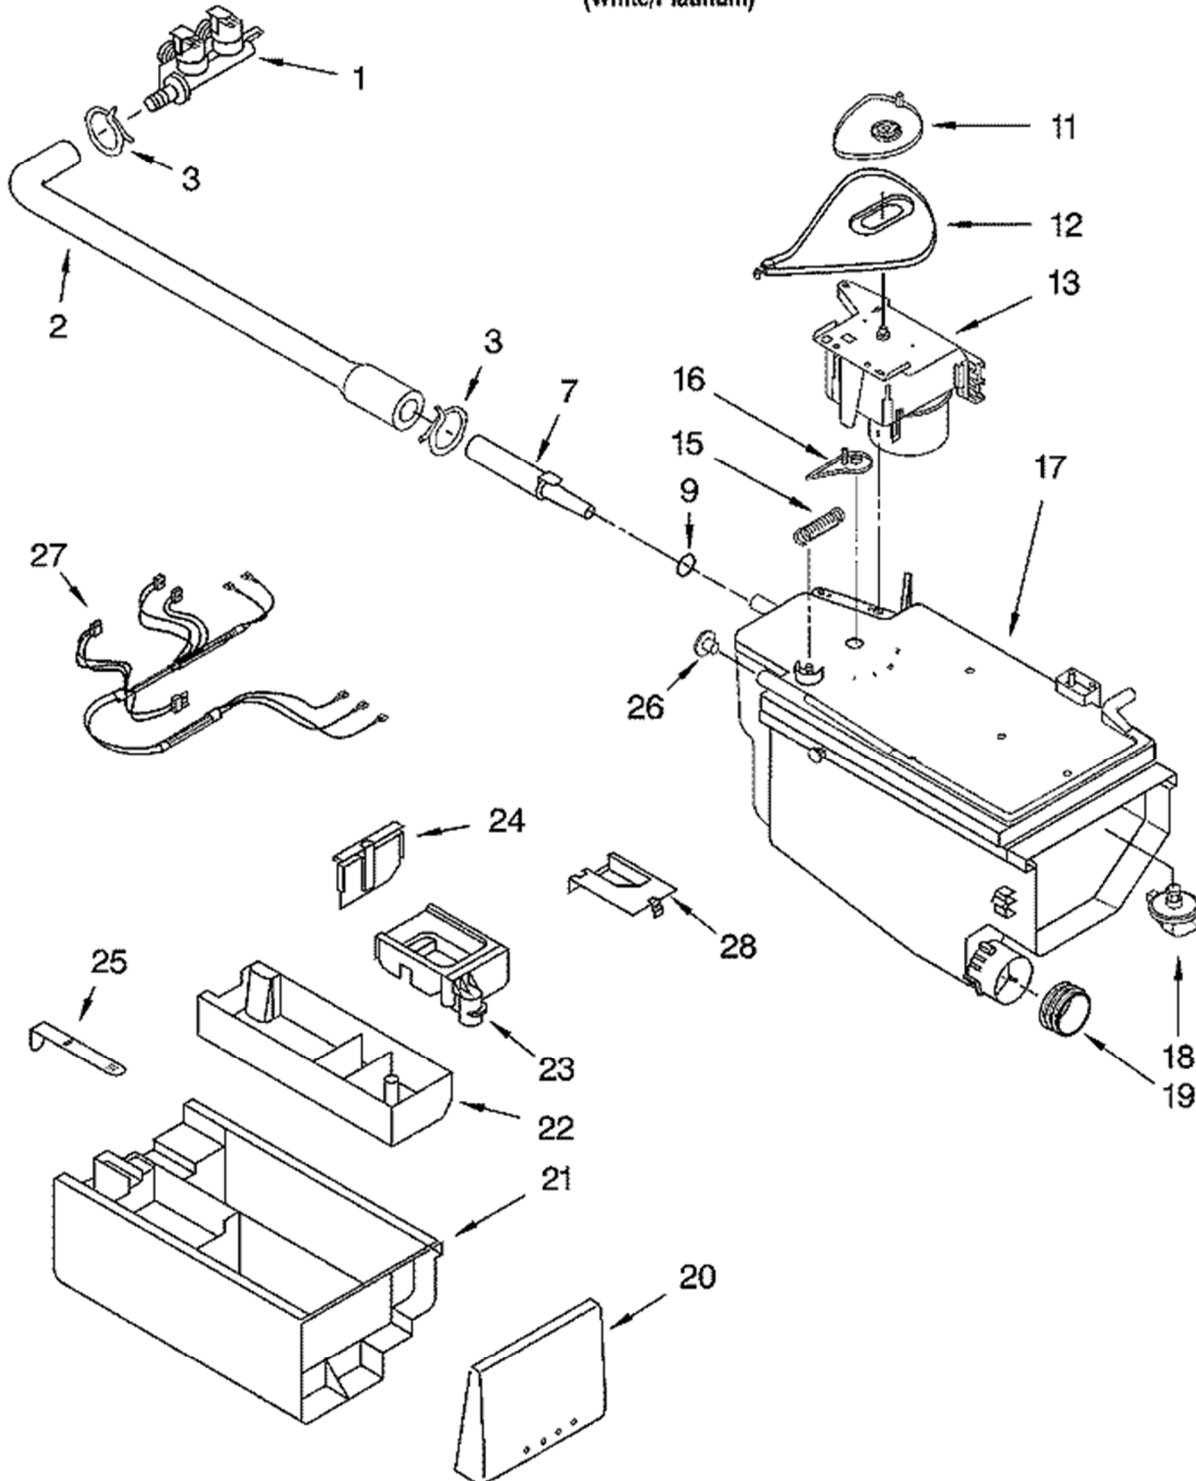

LAVADORA GHW9300PW4

CONTROL PANEL PARTS

For Model: GHW9300PW4

(White/Platinum)

Distribuidor Autorizado

SurteRápido.com

Venta de Refacciones
Electrodomesticas

LAVADORA GHW9300PW4

LAVADORA GHW9300PW4

DISPENSER PARTS

For Model: GHW9300PW4
(White/Platinum)

Distribuidor Autorizado

SurteRápido.com

Venta de Refacciones
Electrodomesticas

LAVADORA GHW9300PW4

Guía	Descripción	Refacción
1	WATER INLET VALVE	WP8182862
2	JOSE, INLET VALVE TO DISPENSER	8182683
3	CLAMP	WP489503
7	NOZZLE	280194
9	RING-O	280196
11	CAM	8181726
12	LEVER, WATER DISTRIBUTION	WP8181725
13	WASHER DISPENSER ACTUATOR MOT	WPW10665207
15	SPRING	8181727
16	LEVER, WATER DISTRIBUTION	8181724
17	WASHER DISPENSER	280198
18	NOZZLE, DISTRIBUTION	WP8181712
19	SEAL	WP8181747
20	DISPENSER DRAWER HANDLE	WP8181887
21	DETERGENT DISPENSER DRAWER	WP8181720
22	CONTAINER, DETERGENT	WP8181722
23	SIPHON. BLEACH/SOFTENER	8182665
24	DIVIDER	8182131
25	DRAWER HOOK	WP8181721
26	CAP	8182123
27	HARNS-WIRE	8182863
28	COVER	8181898

LAVADORA GHW9300PW4

DOOR AND LATCH PARTS

For Model: GHW9300PW4
(White/Platinum)

Distribuidor Autorizado

SurteRápido.com

Venta de Refacciones
Electrodomesticas

LAVADORA GHW9300PW4

Guía	Descripción	Refacción
5	WASHER DOOR BELLOW	WP8182119
6	BELLOW TO OUTER TUB CLAMP	WP8182210
7	DOOR LOCK LATCH	WP8182634
8	SCREW	WP8540725
9	DOOR HOOK/STRIKE	WP8181651
10	SCREW	W11230114
14	BELLOW CLAMP	W10902779
15	CLAMP	8181659
16	CLAMP	8181650
17	SCREW	8181785
21	INNER DOOR GLASS	8181655
22	DOOR, BACK SUPPORT	8182628
23	DOOR HINGE	8181843
24	SCREW	WP8181660
25	SCREW	WP8540282
26	DISPENSER TO BELLOW TUBE	WPW10005300
27	TRIM	8181842
28	COVER	8181841
29	HINGE COVER	8181844
30	TRIM-WHITE	8181840
31	DOOR HANDLE	WP8181846
32	CLIP. TRIM	WP8182779
33	TRIM	8181839
34	SCREW	WP3400805