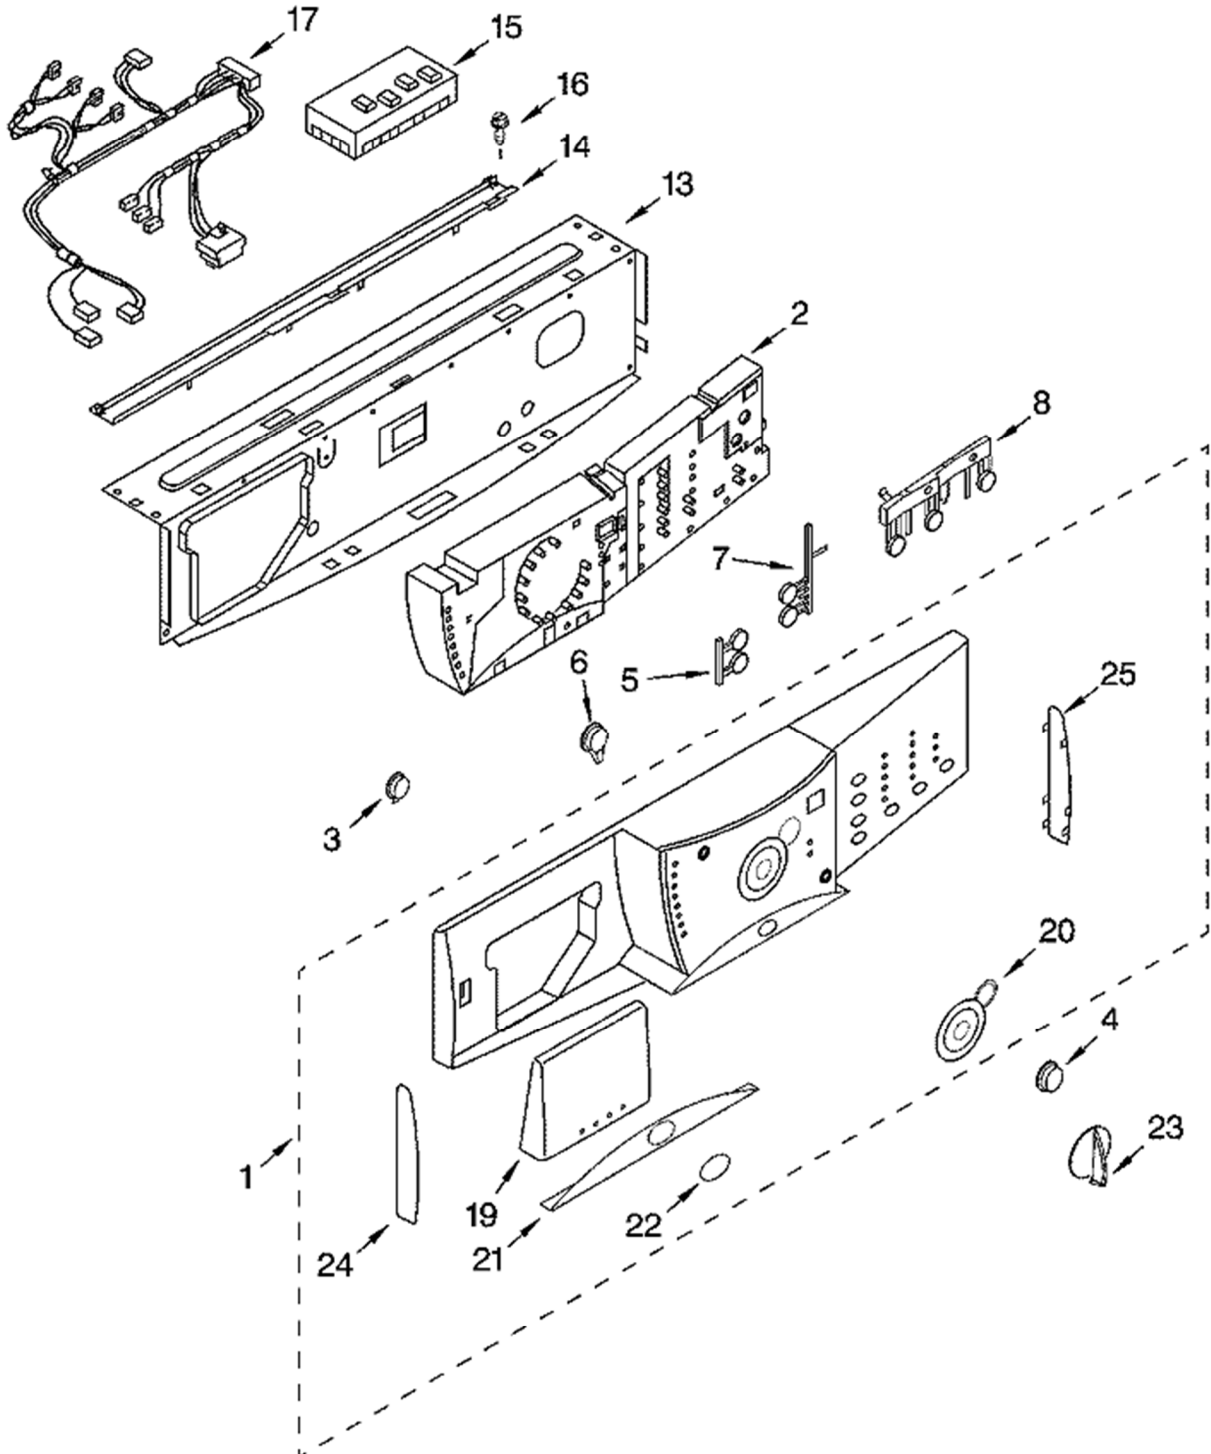

LAVADORA GHW9300PW4

CONTROL PANEL PARTS

For Model: GHW9300PW4

(White/Platinum)

Distribuidor Autorizado

SurteRápido.com

Venta de Refacciones
Electrodomesticas

LAVADORA GHW9300PW4

LAVADORA GHW9300PW4

DISPENSER PARTS

For Model: GHW9300PW4
(White/Platinum)

Distribuidor Autorizado

SurteRápido.com

Venta de Refacciones
Electrodomesticas

LAVADORA GHW9300PW4

Guía	Descripción	Refacción
1	WATER INLET VALVE	WP8182862
2	JOSE, INLET VALVE TO DISPENSER	8182683
3	CLAMP	WP489503
7	NOZZLE	280194
9	RING-O	280196
11	CAM	8181726
12	LEVER, WATER DISTRIBUTION	WP8181725
13	WASHER DISPENSER ACTUATOR MOT	WPW10665207
15	SPRING	8181727
16	LEVER, WATER DISTRIBUTION	8181724
17	WASHER DISPENSER	280198
18	NOZZLE, DISTRIBUTION	WP8181712
19	SEAL	WP8181747
20	DISPENSER DRAWER HANDLE	WP8181887
21	DETERGENT DISPENSER DRAWER	WP8181720
22	CONTAINER, DETERGENT	WP8181722
23	SIPHON. BLEACH/SOFTENER	8182665
24	DIVIDER	8182131
25	DRAWER HOOK	WP8181721
26	CAP	8182123
27	HARNS-WIRE	8182863
28	COVER	8181898

LAVADORA GHW9300PW4

DOOR AND LATCH PARTS

For Model: GHW9300PW4
(White/Platinum)

Distribuidor Autorizado

SurteRápido.com

Venta de Refacciones
Electrodomesticas

LAVADORA GHW9300PW4

Guía	Descripción	Refacción
5	WASHER DOOR BELLOW	WP8182119
6	BELLOW TO OUTER TUB CLAMP	WP8182210
7	DOOR LOCK LATCH	WP8182634
8	SCREW	WP8540725
9	DOOR HOOK/STRIKE	WP8181651
10	SCREW	W11230114
14	BELLOW CLAMP	W10902779
15	CLAMP	8181659
16	CLAMP	8181650
17	SCREW	8181785
21	INNER DOOR GLASS	8181655
22	DOOR, BACK SUPPORT	8182628
23	DOOR HINGE	8181843
24	SCREW	WP8181660
25	SCREW	WP8540282
26	DISPENSER TO BELLOW TUBE	WPW10005300
27	TRIM	8181842
28	COVER	8181841
29	HINGE COVER	8181844
30	TRIM-WHITE	8181840
31	DOOR HANDLE	WP8181846
32	CLIP. TRIM	WP8182779
33	TRIM	8181839
34	SCREW	WP3400805