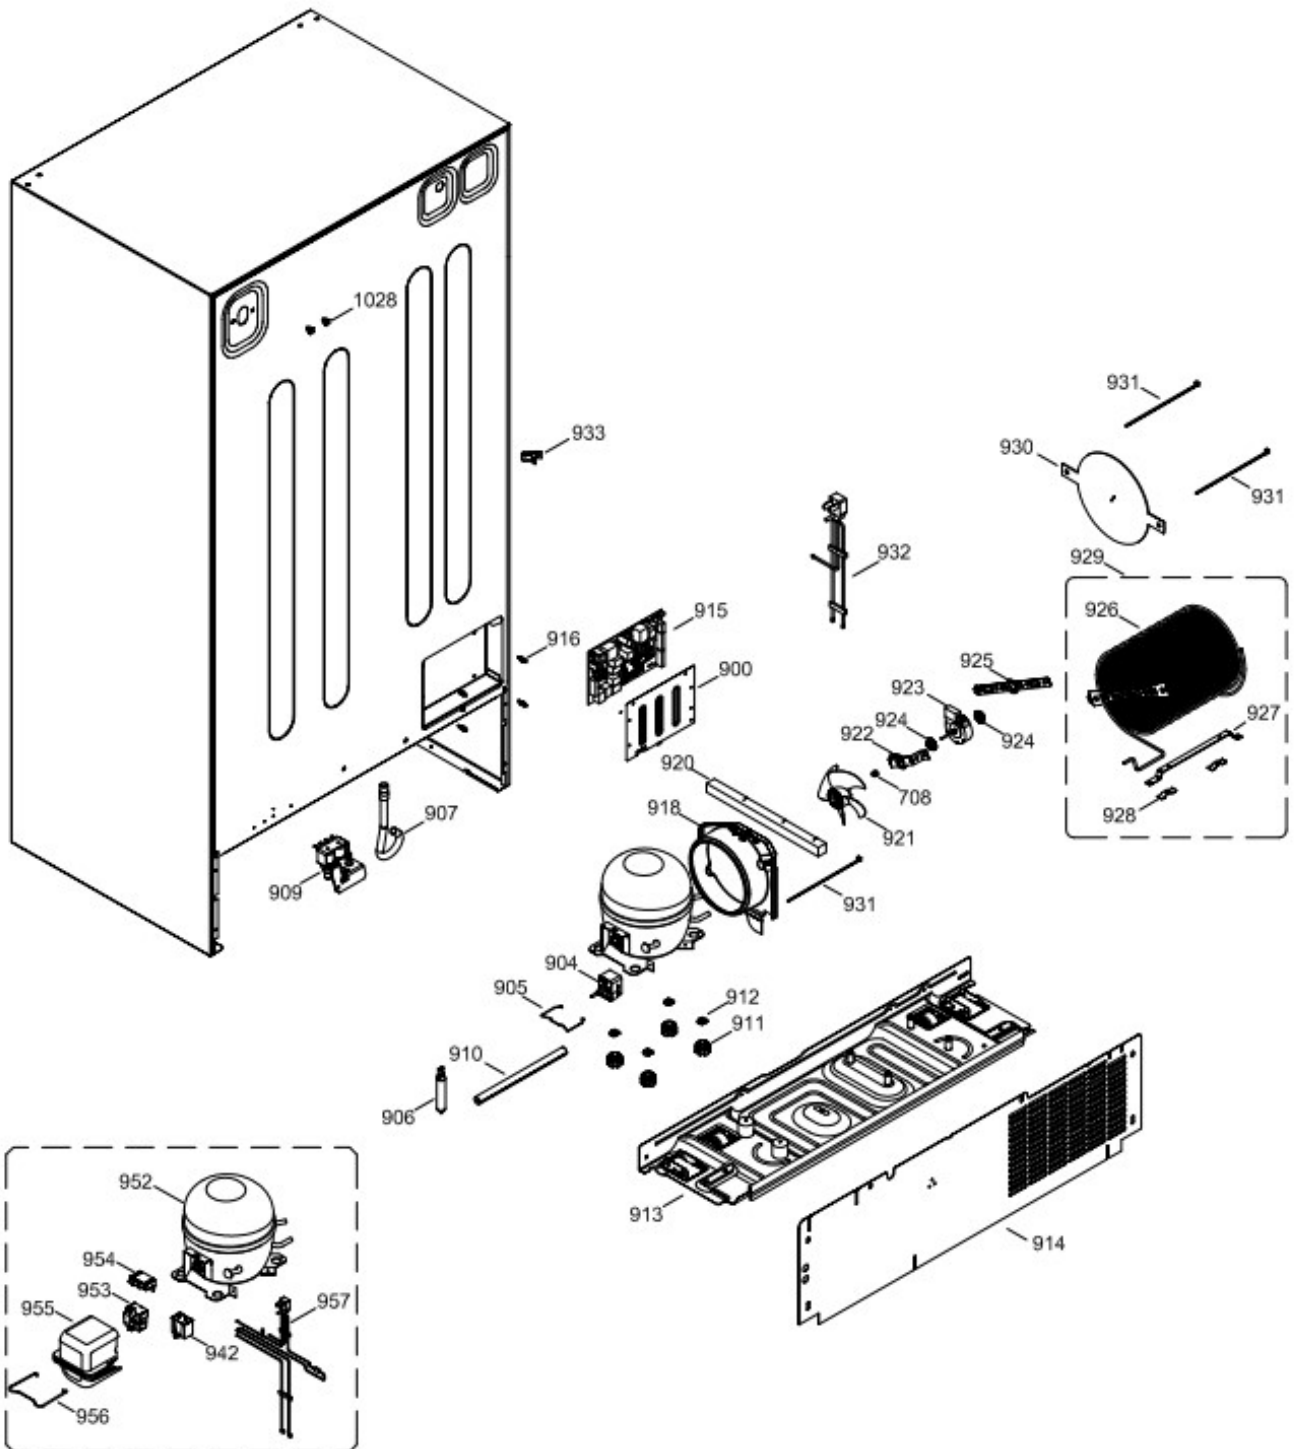

REFRIGERADOR GLM23REWJ GS

UNIDAD REFRIGERANTE Y TARJETA PRINCIPAL
SEALED SYSTEM AND MOTHER BOARD

GLM23REWJ GS

REFRIGERADOR GLM23REWJ GS

Guía	Refacción	Descripción
1	WR01L03973	DOOR FOAM ASM FZ
3	WR01A00150	BUJE PUERTA
5	WR01A00225	TOPE PUERTA
6	WR01L02186	GASKET DOOR FZ CC
7	WR01L04603	JALADERA TUBULAR ENSAMBLE
8	WR01A00258	REMACHE JALADERA
9	WR01F01559	LEVA CIERRE
11	WR01A00134	BUJE INF. PUERTA CONG.
17	WR01F01883	UNION CONECTOR REG
18	WR01L00033	ANAQUEL CONGELADOR
19	WR01L00032	ANAQUEL CONGELADOR
38	WR01L04587	MARCO DESPACHAD
50	WR01F01062	HOUSING SHIELD DISP
51	WR01A00435	PADDLE ICE DISP BK
52	WR01F00834	FUNEL ICE DISP
53	WR01A00590	DESCANSO RETENEDOR PUERTA
54	WR01L02851	INTERRUPTOR DEL DESPACHADOR
54	WR01F03637	INTERRUPTOR DEL DESPACHADOR
54	WR01F02670	INTERRUPTOR DEL DESPACHADOR
55	WR01L01915	DESCANSO PUERTA INF.
56	WR01L02580	DESCANSO PUERTA AISLANTE
57	WR01L02577	INSERTO MOLDURA DESPACHADOR
58	WR01F01784	SOLENOIDES ENSAMBLE
59	WR01A00584	RESORTE PUERTA DISP.
60	WR01L00934	CRANK PUERTA DESPACHADOR
62	WR01L03203	GRILLE RECESS BK
63	WR01F00277	BOARD MAIN COMBINED HMI
64	WR01A00080	SOPORTE DESPACHADOR
65	WR01F00351	COMBINED HMI ASM INTERACCION E
68	WR01A00922	RESORTE TORSION
69	WR01F01777	ENS. SOCKET Y TERMINALES
70	WR01L02778	LAMPARA DEL DESPACHADOR
71	WR01F00984	ARNES DESPACHADOR
101	WR01L03860	PUERTA ESPUMADA REFRIG
102	WR01L02170	GASKET SXS FF WH