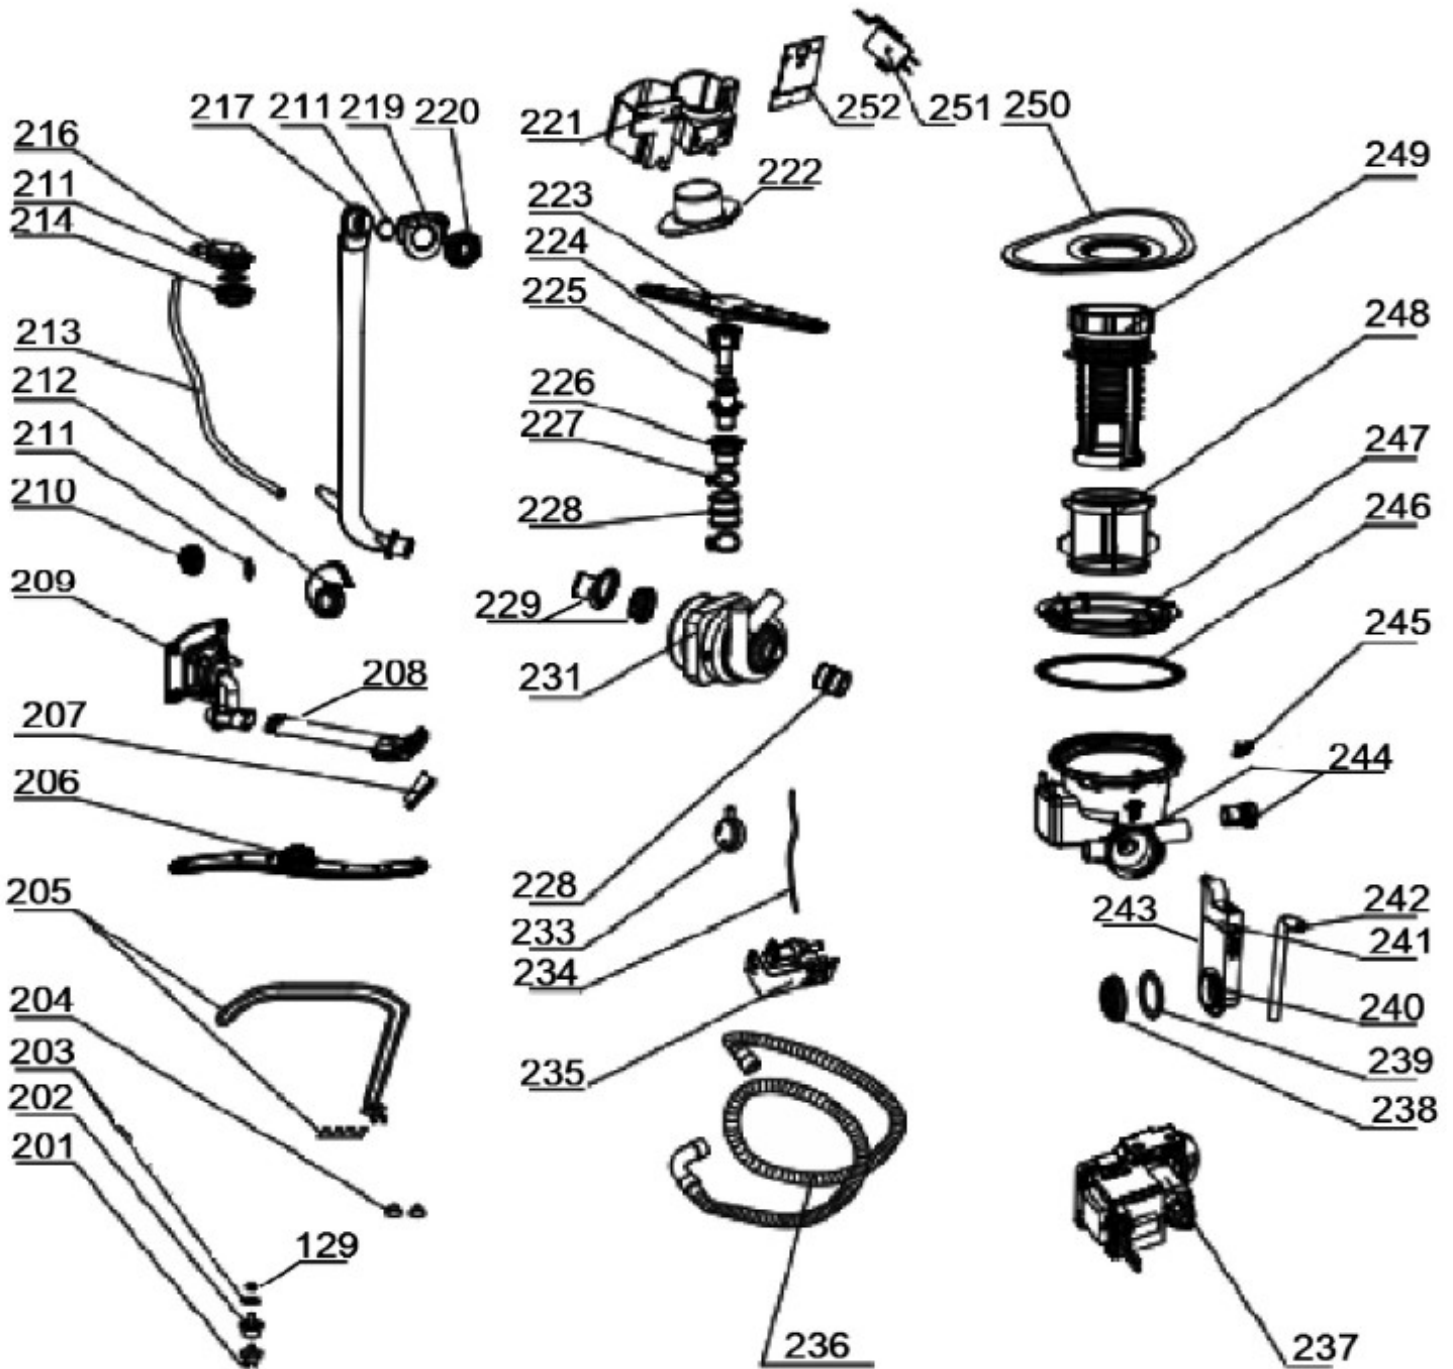

LAVAVAJILLAS GLV9800GSS

Distribuidor Autorizado

SurteRápido.com

Venta de Refacciones
Electrodomesticas

LAVAVAJILLAS GLV9800GSS

Guía	Componente	Refacción	Descripción
1	674000800018	WG04F04375	DISPENSADOR
2	672001700002	WG04F00279	DISPENSER BRACKET
3	673002000018	WG04L00139	DOOR EDGE SAFEGUARD
3	12676000000051	WG04L00139	DOOR EDGE SAFEGUARD
3	12176000002441	WG04A03680	DOOR EDGE SAFEGUARD
4	672002200142	WG04L00268	INNER DOOR ASSEMBLY
4	12276000005306	WG04L05671	INNER DOOR ASSEMBLY
5	673001400021	WG04F00591	KEY PRESS A BRACKET
5	12176000010434	WG04L05921	KEY PRESS A BRACKET
6	673002900681	WG04A00356	KEY PRESS A
6	11301129000035	WG04A00356	KEY PRESS A
6	12676000000081	WG04F00978	KEY PRESS A
7	673003000002	WG04L00578	WINDOW
7	12176000004405	WG04L05919	WINDOW
8	673001800135	WG04L00242	HANDLE ASSEMBLY
8	17476000000027	WG04F10037	HANDLE ASSEMBLY
9	674000300057	WG04L00173	DOOR SWITCH
9	17476000000285	WG04L00173	DOOR SWITCH
10	673002900682	WG04F00594	KEY PRESS B
10	11301514000009	WG04F00594	KEY PRESS B
10	12676000000051	WG04L00139	KEY PRESS B
10	12176000002441	WG04A03680	DOOR EDGE SAFEGUARD
11	673001400022	WG04F00596	KEY PRESS B BRACKET
11	12676000000356	WG04F00596	KEY PRESS B BRACKET
11	12176000010333	WG04L05920	KEY PRESS B BRACKET
12	674001000682	WG04F00191	CONTROL BOARD
13	673002400096	WG04L01475	PROTECTOR DE TARJETA
14	673002900683	WG04F04133	MICA SWITCH
15	673002900059	WG04F00810	POWER BUTTON
15	12176000001035	WG04F10315	POWER BUTTON
15	12176000008567	WG02A02787	POWER BUTTON
16	674000300065	WG04F00827	POWER SWITCH
17	673000494516	WG04F01425	CONTROL PANEL
18	673000700005	WG04L00502	SLEEVE COVER
19	673001800018	WG04A00190	SCREW SLEEVE