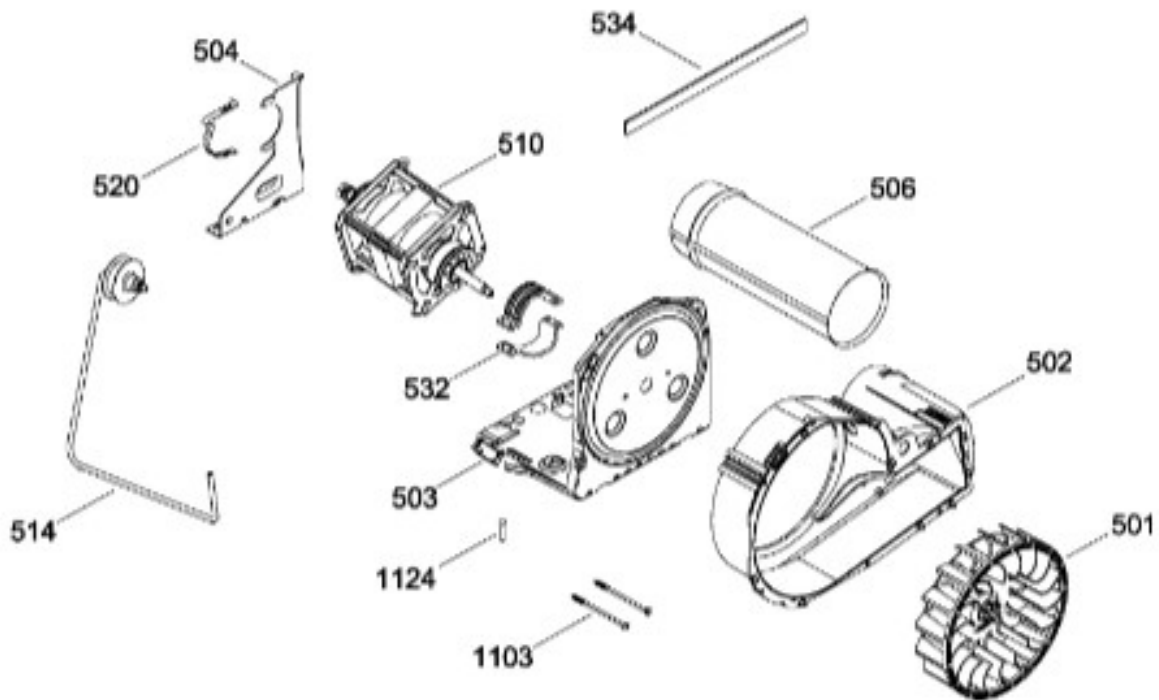

Distribuidor Autorizado

SurteRápido.com

Venta de Refacciones
Electrodomesticas

SECADORA GMMP280ED5WS

SISTEMA DE TRANSMISION (ENS) / BLOWER & DRIVE (ASM)

GMMP280ED5WS