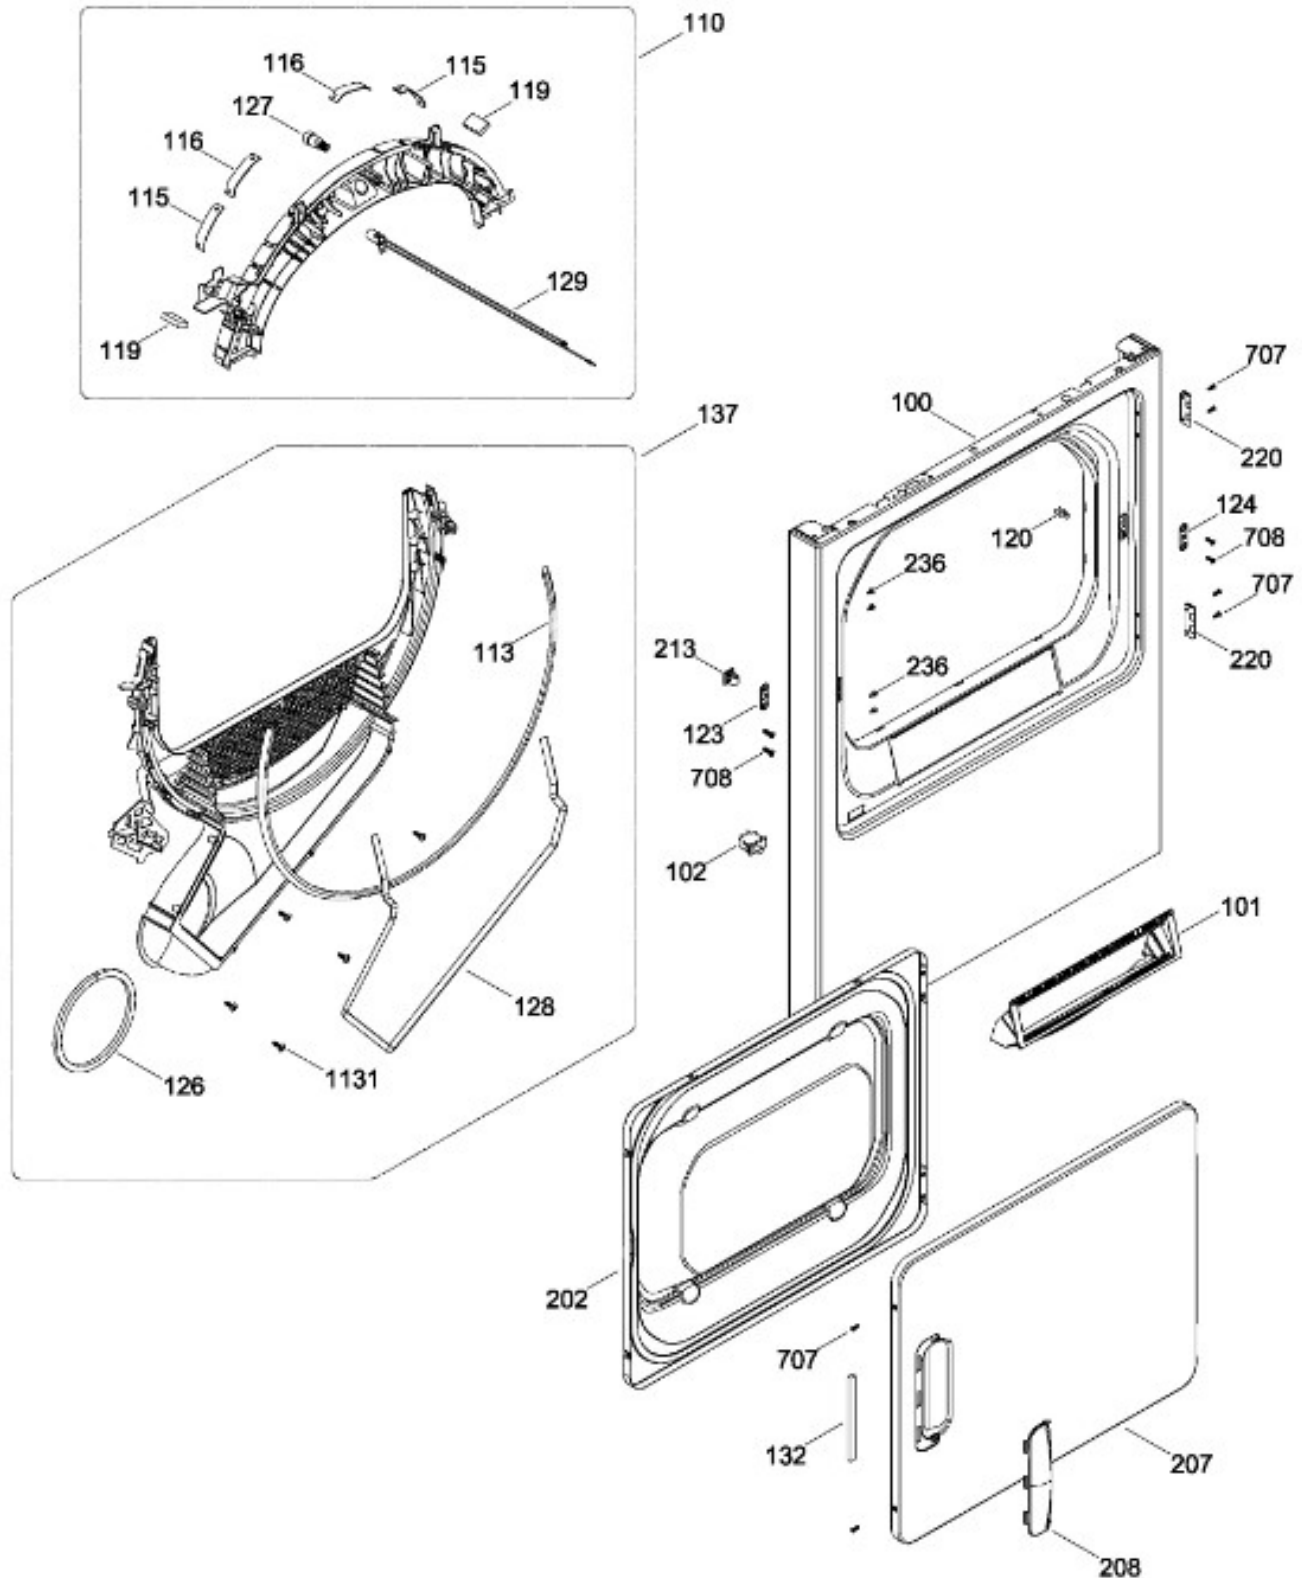

Distribuidor Autorizado

SurteRápido.com

Venta de Refacciones
Electrodomesticas

SECADORA GMMP280ED5WS

SISTEMA CONTROLES / CONTROL SYSTEM

GMMP280ED5WS

SECADORA GMMP280ED5WS

PANEL FRONTAL (ENS) / FRONT PANEL (ASM)
PUERTA (ENS) / DOOR (ASM)

GMMP280ED5WS

Distribuidor Autorizado

SurteRápido.com

Venta de Refacciones
Electrodomesticas

SECADORA GMMP280ED5WS

GABINETE / STRUCTURE

GMMP280ED5WS

Distribuidor Autorizado

SECADORA GMMP280ED5WS

TAMBOR (ENS) / DRUM (ASM)

GMMP280ED5WS

Distribuidor Autorizado

SurteRápido.com

Venta de Refacciones
Electrodomesticas

SECADORA GMMP280ED5WS

Guía	Refacción	Descripción
1	WW02L00432	COPETE GRAFICO ENSAMBLE
2	WW01A00581	MANUAL DE USO Y CUIDADOS
7	WW02L00243	PERILLA ENSAMBLE
8	WW02L00256	PERILLA ENSAMBLE
10	WW02F00319	TIMER
14	WW02L00081	INTERRUPTOR ROTATORIO
18	WW02L00425	INTERRUPTOR ROTATORIO
23	WW02L00024	INTERRUPTOR ARRANQUE
32	WW02L00152	BACK PANEL
33	WW03F00355	BOTON Y CLIP ENSAMBLE
46	WW02F00333	VARIABLE BUZZER
100	WW03L00330	PANELFRONTAL
101	WW02L00080	ENS. FILTRO MALLA
101	WW02F00616	ENS. FILTRO MALLA
102	WW02L00025	INTERRUPTOR PUERTA
110	WW02A00158	COJINETE SUPERIOR ENS
110	WW02L00517	COJINETE SUPERIOR ENS
113	WW01L01329	FELPA COLECTOR DE AIRE
113	WW02F00783	FELPA COLECTOR DE AIRE
115	WW03A00015	COJINETE DESLIZABLE
116	WW03A00016	COJINETE DESLIZABLE
116	WW02A00250	COJINETE DESLIZABLE
119	WW02F00131	FIELTRO
119	WW02F00784	FIELTRO
120	WW02A00004	STRIKE
123	WW02A00056	STRIKE PLATE
124	WW02A00057	STRIKE PLATE
126	WW02L00040	GASKET FOAM
127	WW03F00458	LAMPARA
128	WW03F00354	SELLO
129	WW01F01584	ENSAMBLE CLAVIJA
132	WW02L00427	SELLO
137	WW01F01585	ENSAMBLE COLECTOR DE AIRE
137	WW02F00590	ENSAMBLE COLECTOR DE AIRE
202	WW03L00333	PUERTA INTERIOR ENSAMBLE