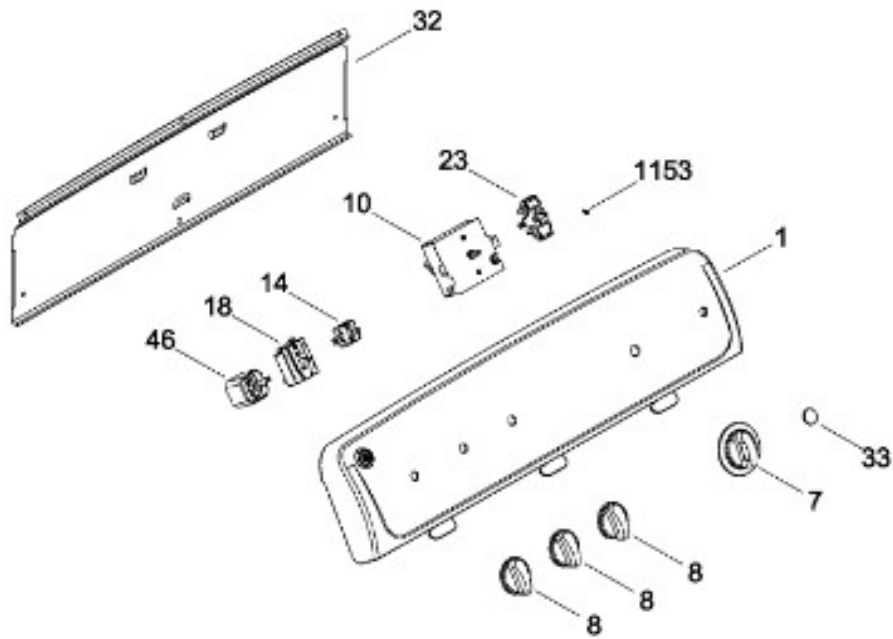

Distribuidor Autorizado

SurteRápido.com

Venta de Refacciones
Electrodomesticas

SECADORA GMMP280ED5WS

SISTEMA CONTROLES / CONTROL SYSTEM

GMMP280ED5WS

SECADORA GMMP280ED5WS

PANEL FRONTAL (ENS) / FRONT PANEL (ASM)
PUERTA (ENS) / DOOR (ASM)