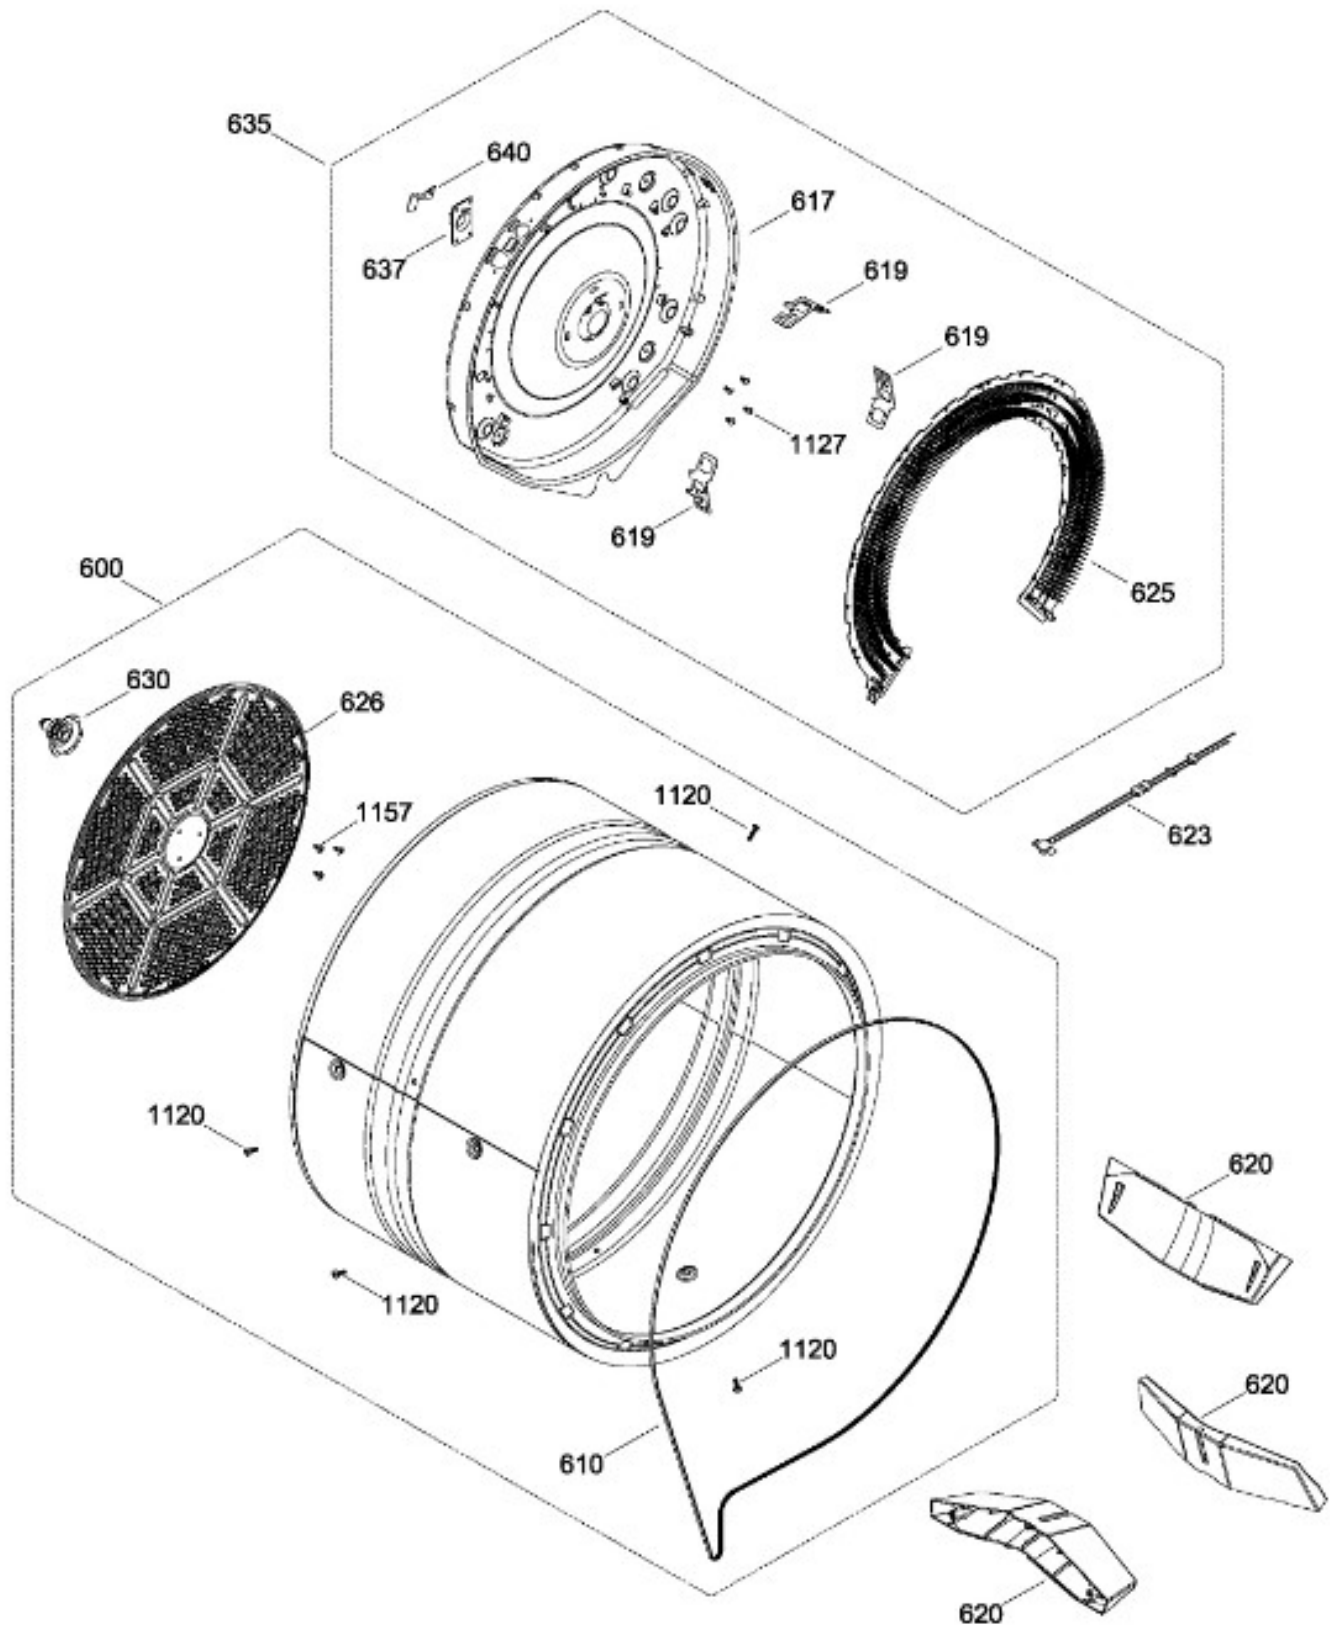

SECADORA GMMP280ED5WS

TAMBOR (ENS) / DRUM (ASM)

GMMP280ED5WS

Distribuidor Autorizado

SurteRápido.com

Venta de Refacciones
Electrodomesticas

SECADORA GMMP280ED5WS

Guía	Refacción	Descripción
1	WW02L00432	COPETE GRAFICO ENSAMBLE
2	WW01A00581	MANUAL DE USO Y CUIDADOS
7	WW02L00243	PERILLA ENSAMBLE
8	WW02L00256	PERILLA ENSAMBLE
10	WW02F00319	TIMER
14	WW02L00081	INTERRUPTOR ROTATORIO
18	WW02L00425	INTERRUPTOR ROTATORIO
23	WW02L00024	INTERRUPTOR ARRANQUE
32	WW02L00152	BACK PANEL
33	WW03F00355	BOTON Y CLIP ENSAMBLE
46	WW02F00333	VARIABLE BUZZER
100	WW03L00330	PANELFRONTAL
101	WW02L00080	ENS. FILTRO MALLA
101	WW02F00616	ENS. FILTRO MALLA
102	WW02L00025	INTERRUPTOR PUERTA
110	WW02A00158	COJINETE SUPERIOR ENS
110	WW02L00517	COJINETE SUPERIOR ENS
113	WW01L01329	FELPA COLECTOR DE AIRE
113	WW02F00783	FELPA COLECTOR DE AIRE
115	WW03A00015	COJINETE DESLIZABLE
116	WW03A00016	COJINETE DESLIZABLE
116	WW02A00250	COJINETE DESLIZABLE
119	WW02F00131	FIELTRO
119	WW02F00784	FIELTRO
120	WW02A00004	STRIKE
123	WW02A00056	STRIKE PLATE
124	WW02A00057	STRIKE PLATE
126	WW02L00040	GASKET FOAM
127	WW03F00458	LAMPARA
128	WW03F00354	SELLO
129	WW01F01584	ENSAMBLE CLAVIJA
132	WW02L00427	SELLO
137	WW01F01585	ENSAMBLE COLECTOR DE AIRE
137	WW02F00590	ENSAMBLE COLECTOR DE AIRE
202	WW03L00333	PUERTA INTERIOR ENSAMBLE