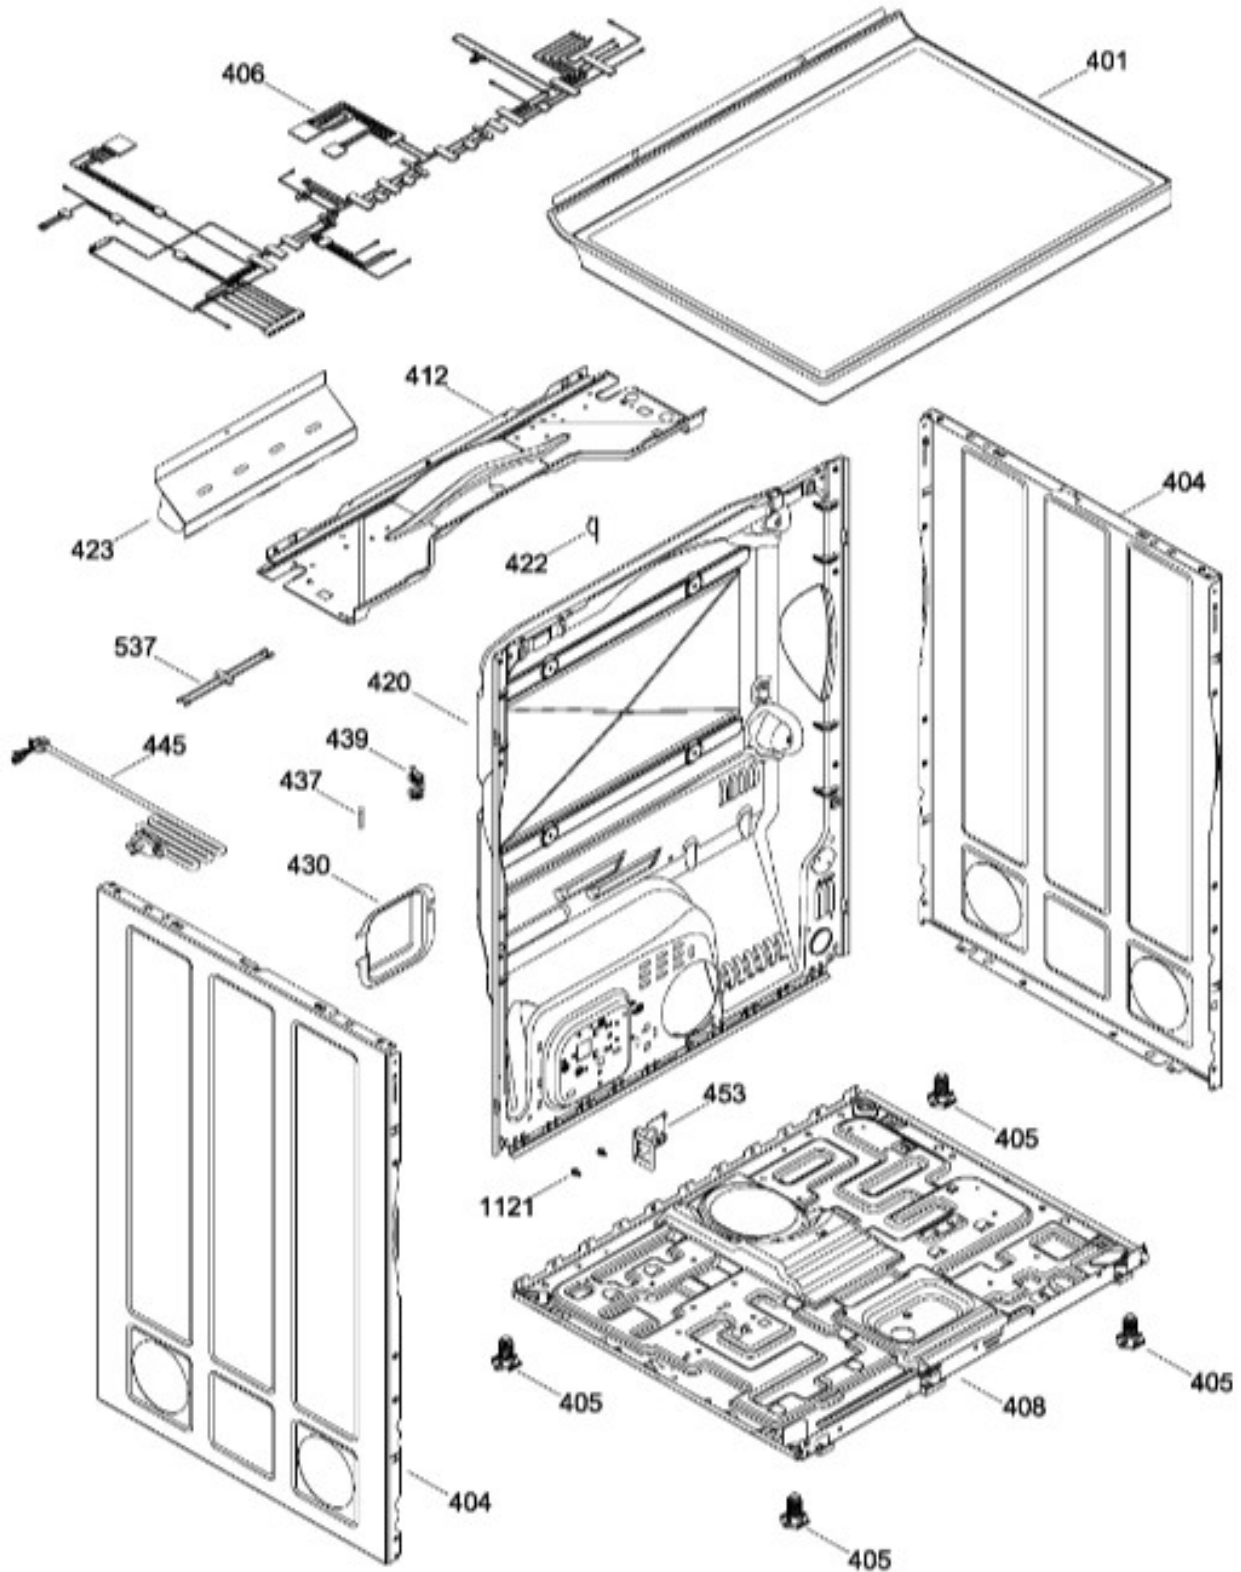

Distribuidor Autorizado

SurteRápido.com

Venta de Refacciones
Electrodomesticas

SECADORA GMMP280ED5WS

GABINETE / STRUCTURE

GMMP280ED5WS