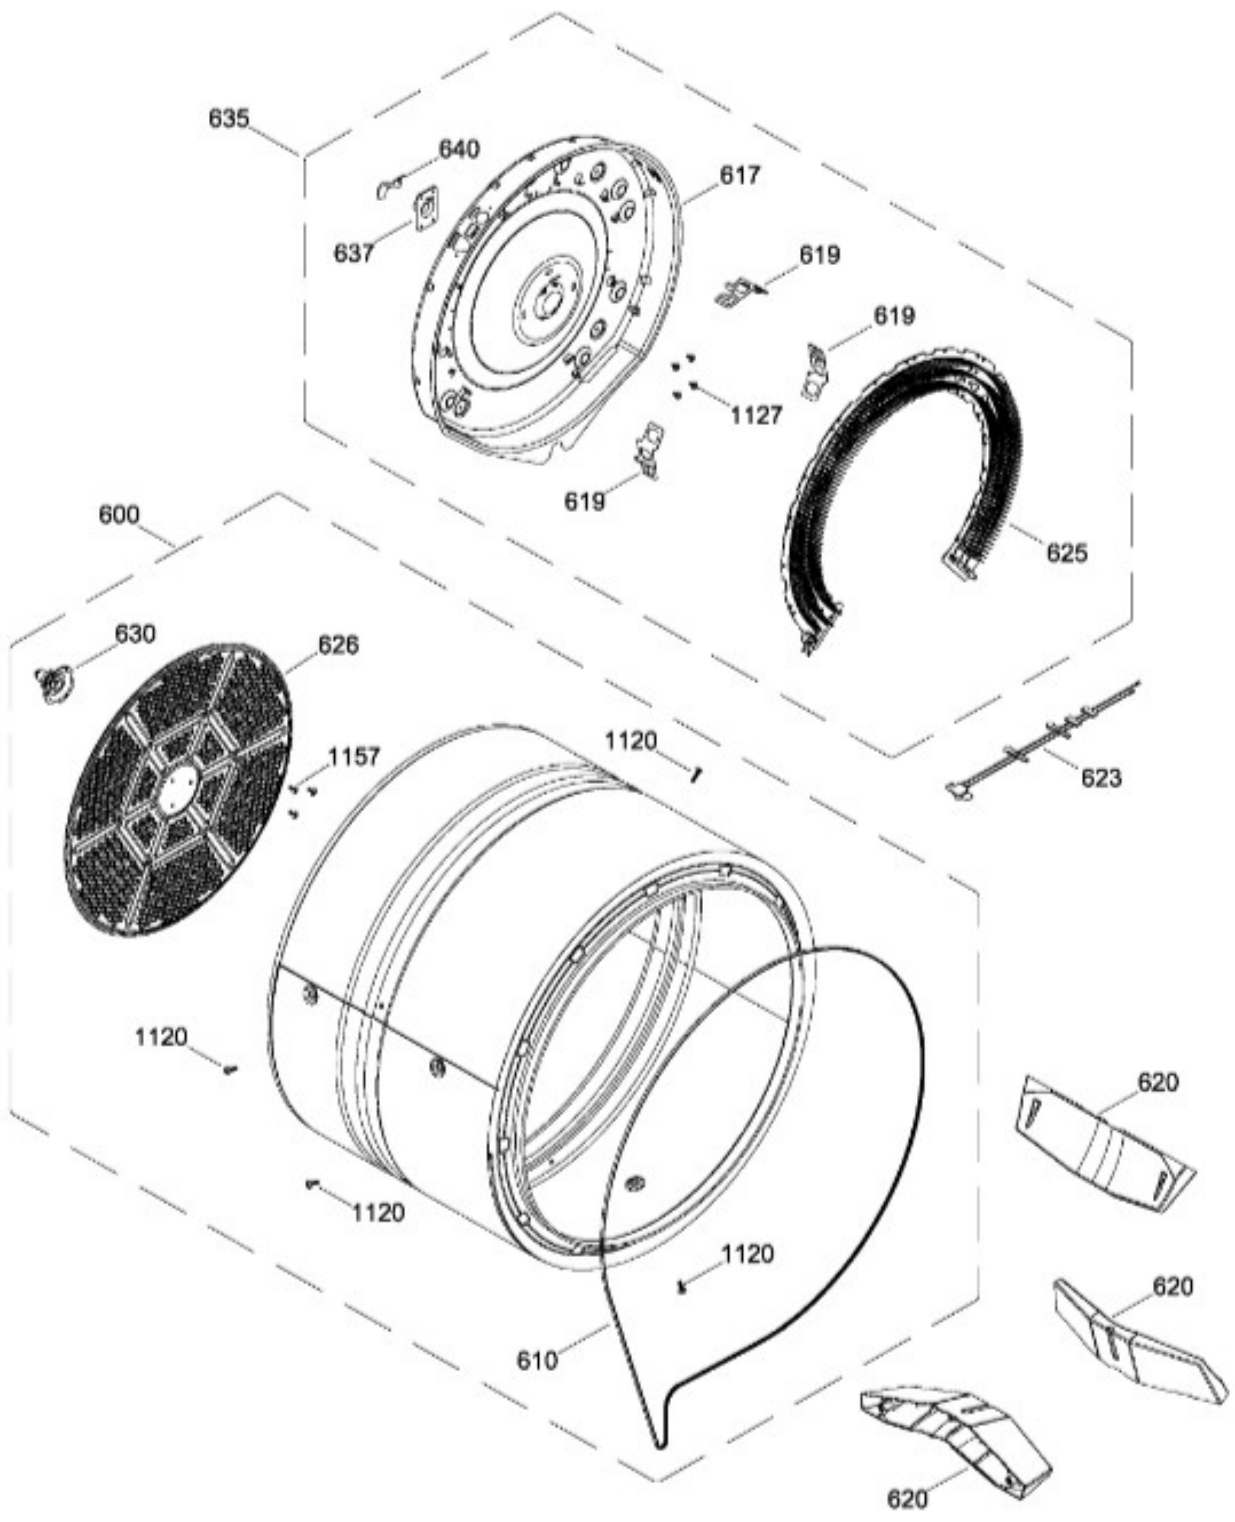

BENITO JUÁREZ #1500 GPE ZITON, CD. GUADALUPE NUEVO LEÓN TEL: 8183377999 Y 49
HORARIOS: LUNES A VIERNES 8:30 A 6:00 PM Y SÁBADOS DE 8:30 A 2:00 PM
WEB: www.denek.com

Guía	Refacción	Descripción
1	WW02L00432	COPETE GRAFICO ENSAMBLE
7	WW02L00243	PERILLA ENSAMBLE
8	WW02L00256	PERILLA ENSAMBLE
10	WW02F00319	TIMER
14	WW02L00081	INTERRUPTOR ROTATORIO
18	WW02L00425	INTERRUPTOR ROTATORIO
23	WW02L00024	INTERRUPTOR ARRANQUE
32	WW02L00152	BACK PANEL
33	WW03F00355	BOTON Y CLIP ENSAMBLE
46	WW02F00333	VARIABLE BUZZER
100	WW03L00330	PANEL FRONTAL
101	WW02F00616	FILTRO Y MALLA
102	WW02L00025	INTERRUPTOR PUERTA
110	WW02L00517	COJINETE SUPERIOR
113	WW01L01329	FELPA COLECTOR DE AIRE
113	WW02F00783	FELPA COLECTOR DE AIRE
115	WW03A00015	COJINETE DESLIZABLE
116	WW03A00016	COJINETE DESLIZABLE
116	WW02A00250	COJINETE DESLIZABLE
119	WW02F00131	FIELTRO
119	WW02F00784	FIELTRO
120	WW02A00004	STRIKE
123	WW02A00056	STRIKE PLATE
124	WW02A00057	STRIKE PLATE
126	WW02L00040	GASKET FOAM
127	WW03F00458	LAMPARA
128	WW03F00354	SELLO
129	WW01F01584	ENSAMBLE CLAVIJA
132	WW02L00427	SELLO
137	WW01F01585	ENSAMBLE COLECTOR DE AIRE
137	WW02F00590	ENSAMBLE COLECTOR DE AIRE
202	WW03L00333	PUERTA INTERIOR ENSAMBLE
207	WW03L00308	PUERTA EXTERIOR
208	WW03L00310	JALADERA PUERTA
208	WW03L00310	JALADERA PUERTA