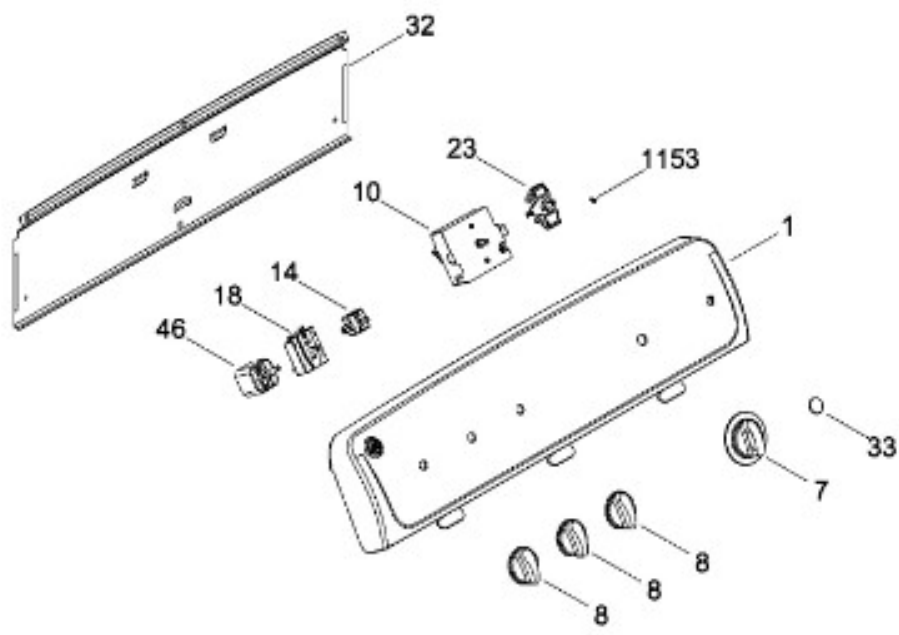

BENITO JUÁREZ #1500 GPE ZITON, CD. GUADALUPE NUEVO LEÓN TEL: 8183377999 Y 49
HORARIOS: LUNES A VIERNES 8:30 A 6:00 PM Y SÁBADOS DE 8:30 A 2:00 PM
WEB: www.denek.com