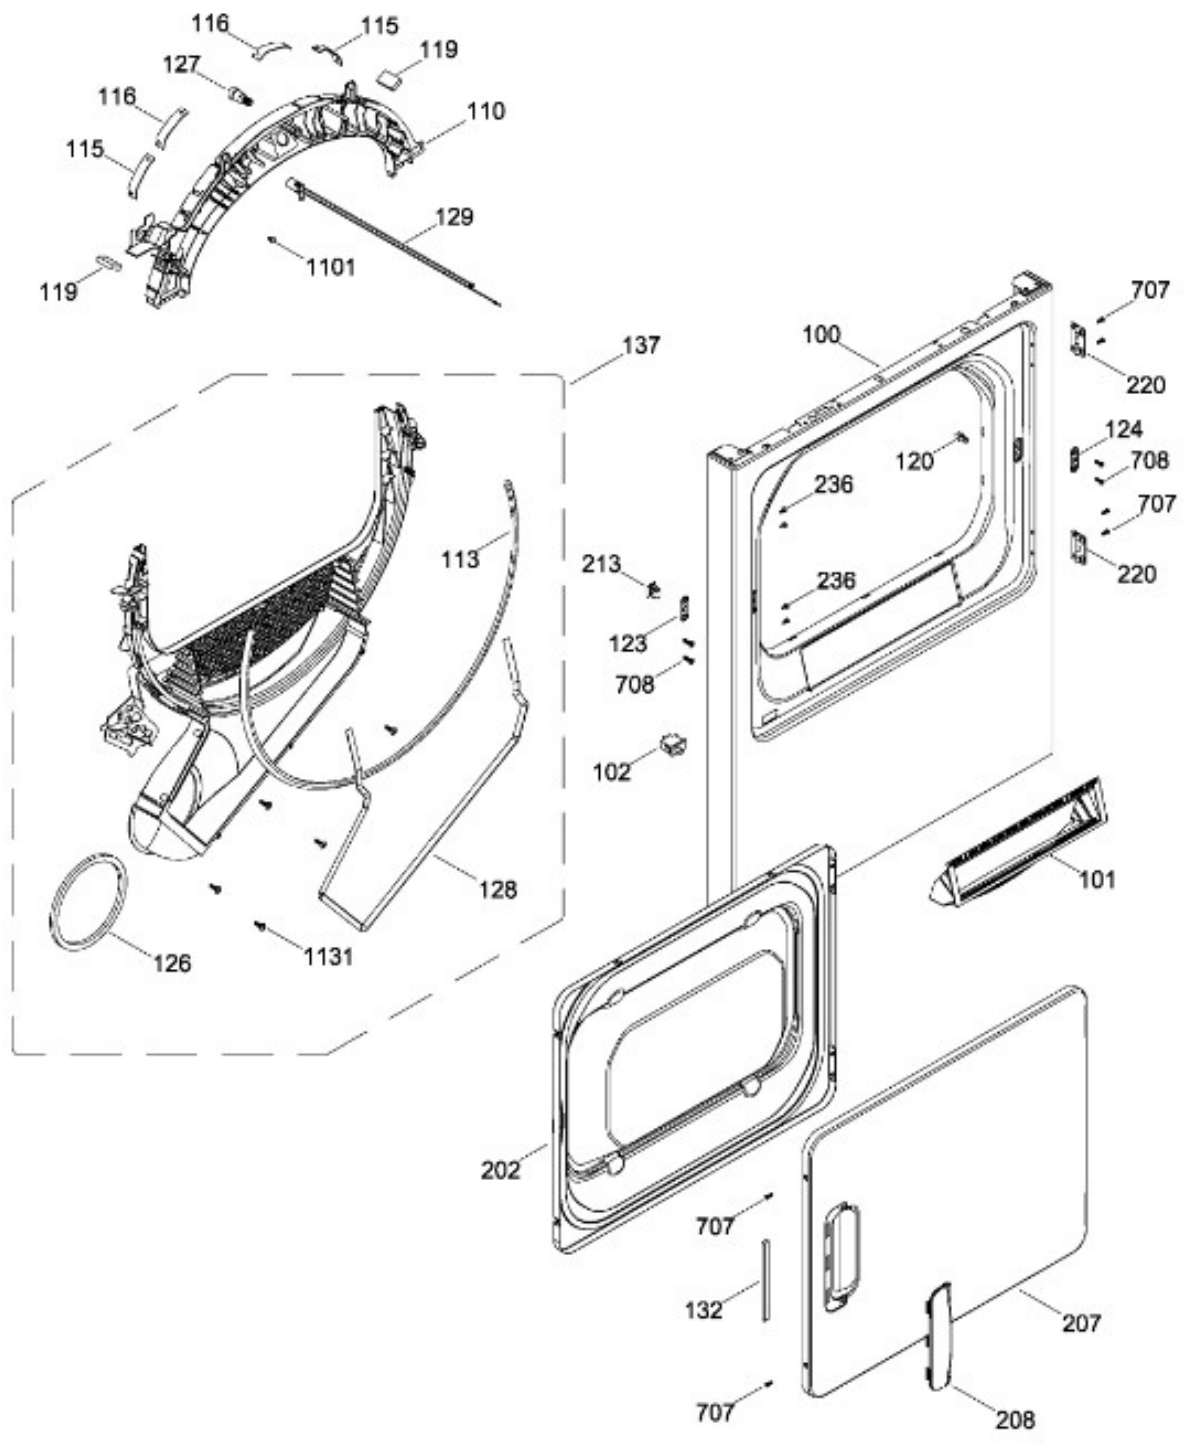

SECADORA GMMP280ED6WS

PANEL FRONTAL (ENS) / FRONT PANEL (ASM)
PUERTA (ENS) / DOOR (ASM)

GMMP280ED6WS

BENITO JUÁREZ #1500 GPE ZITON, CD. GUADALUPE NUEVO LEÓN TEL: 8183377999 Y 49
HORARIOS: LUNES A VIERNES 8:30 A 6:00 PM Y SÁBADOS DE 8:30 A 2:00 PM
WEB: www.denek.com