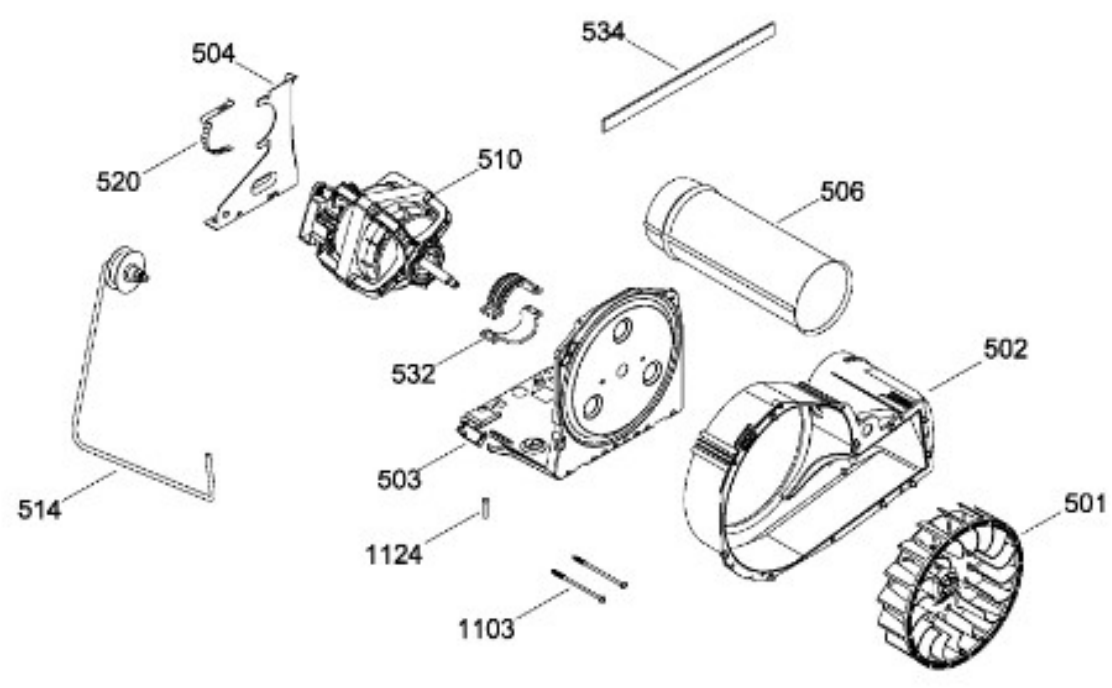

BENITO JUÁREZ #1500 GPE ZITON, CD. GUADALUPE NUEVO LEÓN TEL: 8183377999 Y 49
HORARIOS: LUNES A VIERNES 8:30 A 6:00 PM Y SÁBADOS DE 8:30 A 2:00 PM
WEB: www.denek.com