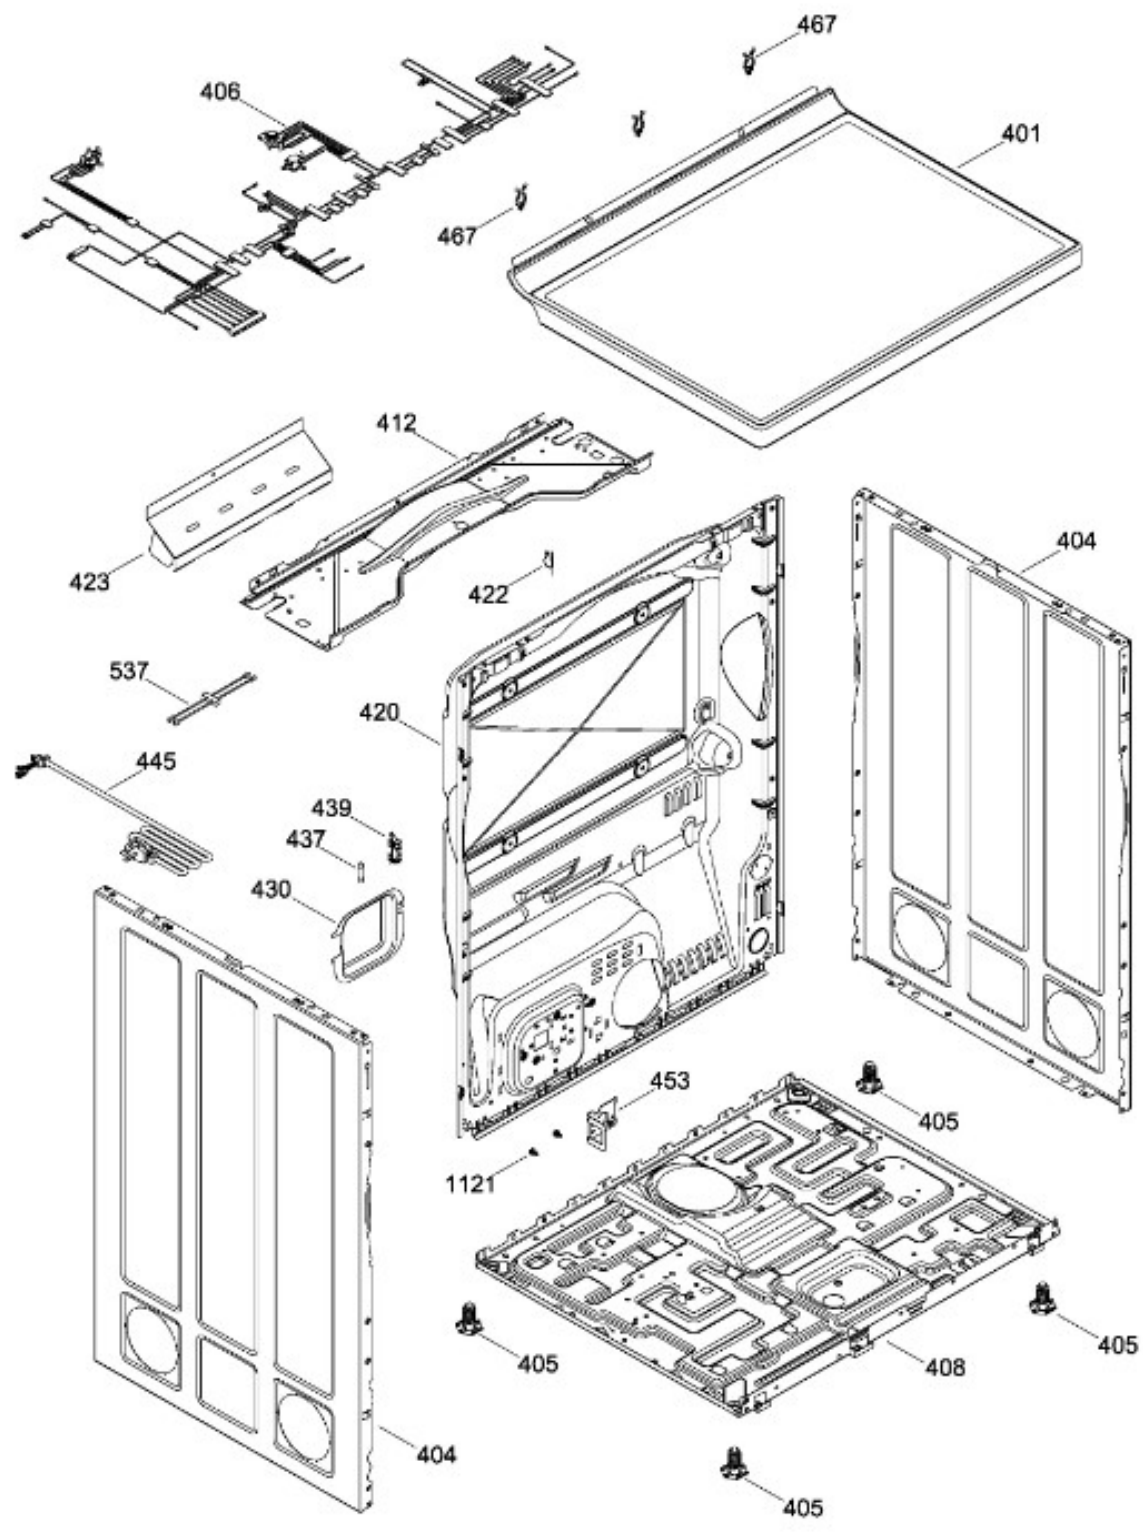

BENITO JUÁREZ #1500 GPE ZITON, CD. GUADALUPE NUEVO LEÓN TEL: 8183377999 Y 49
HORARIOS: LUNES A VIERNES 8:30 A 6:00 PM Y SÁBADOS DE 8:30 A 2:00 PM
WEB: www.denek.com