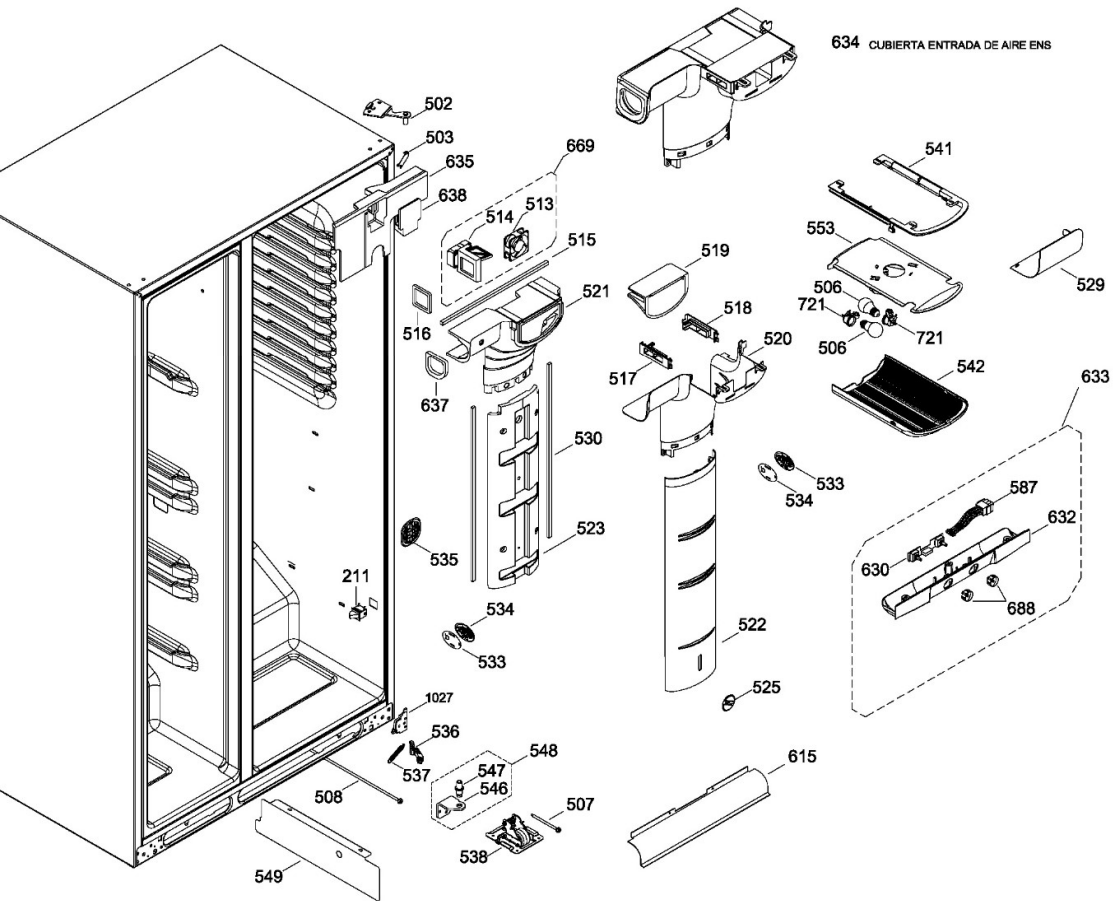

Refrigerador Mabe GSM23YCPB BS

Refrigerador Mabe GSM23YCPB BS

Refrigerador Mabe GSM23YCPB BS

Refrigerador Mabe GSM23YCPB BS

Refrigerador Mabe GSM23YCPB BS

Refrigerador Mabe GSM23YCPB BS

Refrigerador Mabe GSM23YCPB BS

Distribuidor Autorizado

SurteRápido.com

Venta de Refacciones
Electrodomesticas

Refrigerador Mabe GSM23YCPB BS

Refrigerador Mabe GSM23YCPB BS

Guía	Componente	Descripción
1	200D2065G147	ENS. PUERTA ESPUMADA CONG. RECTA
3	238C1017P027	BUJE PUERTA
5	203C6714P002	TOPE PUERTA
6	200D5288P004	SELLO PUERTA CONGELADOR
7	197D1282P009	ENS. JALADERA SXS
9	200D1389P007	LEVA CIERRE
10	197D1283P033	INSERTO INF JALADERA CONG./REF
11	238C1160P003	BUJE INF. PUERTA CONG.
12	197D1283P024	TAIL HANDLE SXS BLACK
19	200D5305P001	ANAQUEL CONGELADOR
26	200D1014P001	ANAQUEL CONGELADOR
40	197D1284P002	TRIM HANDLE SXS
41	197D1284P004	TRIM HANDLE SXS
79	200D2240P003	SEGURO JALADERA
101	200D2064G071	PUERTA ESPUMADA REFR. RECTA
102	200D5288P003	SELLO PUERTA REFRIGERADOR
103	225D2208P001	NAMEPLATE
104	200D4881P001	MOLDURA COMPARTIMENTO LACTEO
106	238C1198P005	TOPE PUERTA
113	200D4825P001	PUERTA MANTEQUILLERA
117	200D1513P004	VENTANA ANAQUEL
120	200D5594P002	ANAQUEL REFRIGERADOR FF
121	200D5596P001	ANAQUEL REFRIGERADOR
125	200D4738P001	ANAQUEL LACTEOS
126	238C1222G008	SHELF MODULE ASM
140	200D1389P003	LEVA CIERRE
176	238C1017P003	BUJE PUERTA