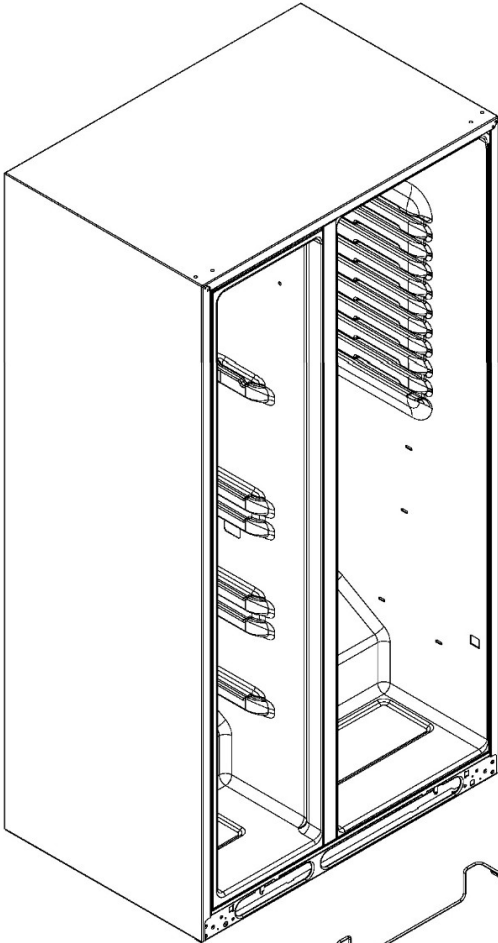

Refrigerador Mabe GSM23YCPB BS

Refrigerador Mabe GSM23YCPB BS

Refrigerador Mabe GSM23YCPB BS

Refrigerador Mabe GSM23YCPB BS

Refrigerador Mabe GSM23YCPB BS

Refrigerador Mabe GSM23YCPB BS

Refrigerador Mabe GSM23YCPB BS

Distribuidor Autorizado

SurteRápido.com

Venta de Refacciones
Electrodomesticas

Refrigerador Mabe GSM23YCPB BS

Refrigerador Mabe GSM23YCPB BS

Guía	Componente	Descripción
1	200D2065G147	ENS. PUERTA ESPUMADA CONG. RECTA
3	238C1017P027	BUJE PUERTA
5	203C6714P002	TOPE PUERTA
6	200D5288P004	SELLO PUERTA CONGELADOR
7	197D1282P009	ENS. JALADERA SXS
9	200D1389P007	LEVA CIERRE
10	197D1283P033	INSERTO INF JALADERA CONG./REF
11	238C1160P003	BUJE INF. PUERTA CONG.
12	197D1283P024	TAIL HANDLE SXS BLACK
19	200D5305P001	ANAQUEL CONGELADOR
26	200D1014P001	ANAQUEL CONGELADOR
40	197D1284P002	TRIM HANDLE SXS
41	197D1284P004	TRIM HANDLE SXS
79	200D2240P003	SEGURO JALADERA
101	200D2064G071	PUERTA ESPUMADA REFR. RECTA
102	200D5288P003	SELLO PUERTA REFRIGERADOR
103	225D2208P001	NAMEPLATE
104	200D4881P001	MOLDURA COMPARTIMENTO LACTEO
106	238C1198P005	TOPE PUERTA
113	200D4825P001	PUERTA MANTEQUILLERA
117	200D1513P004	VENTANA ANAQUEL
120	200D5594P002	ANAQUEL REFRIGERADOR FF
121	200D5596P001	ANAQUEL REFRIGERADOR
125	200D4738P001	ANAQUEL LACTEOS
126	238C1222G008	SHELF MODULE ASM
140	200D1389P003	LEVA CIERRE
176	238C1017P003	BUJE PUERTA