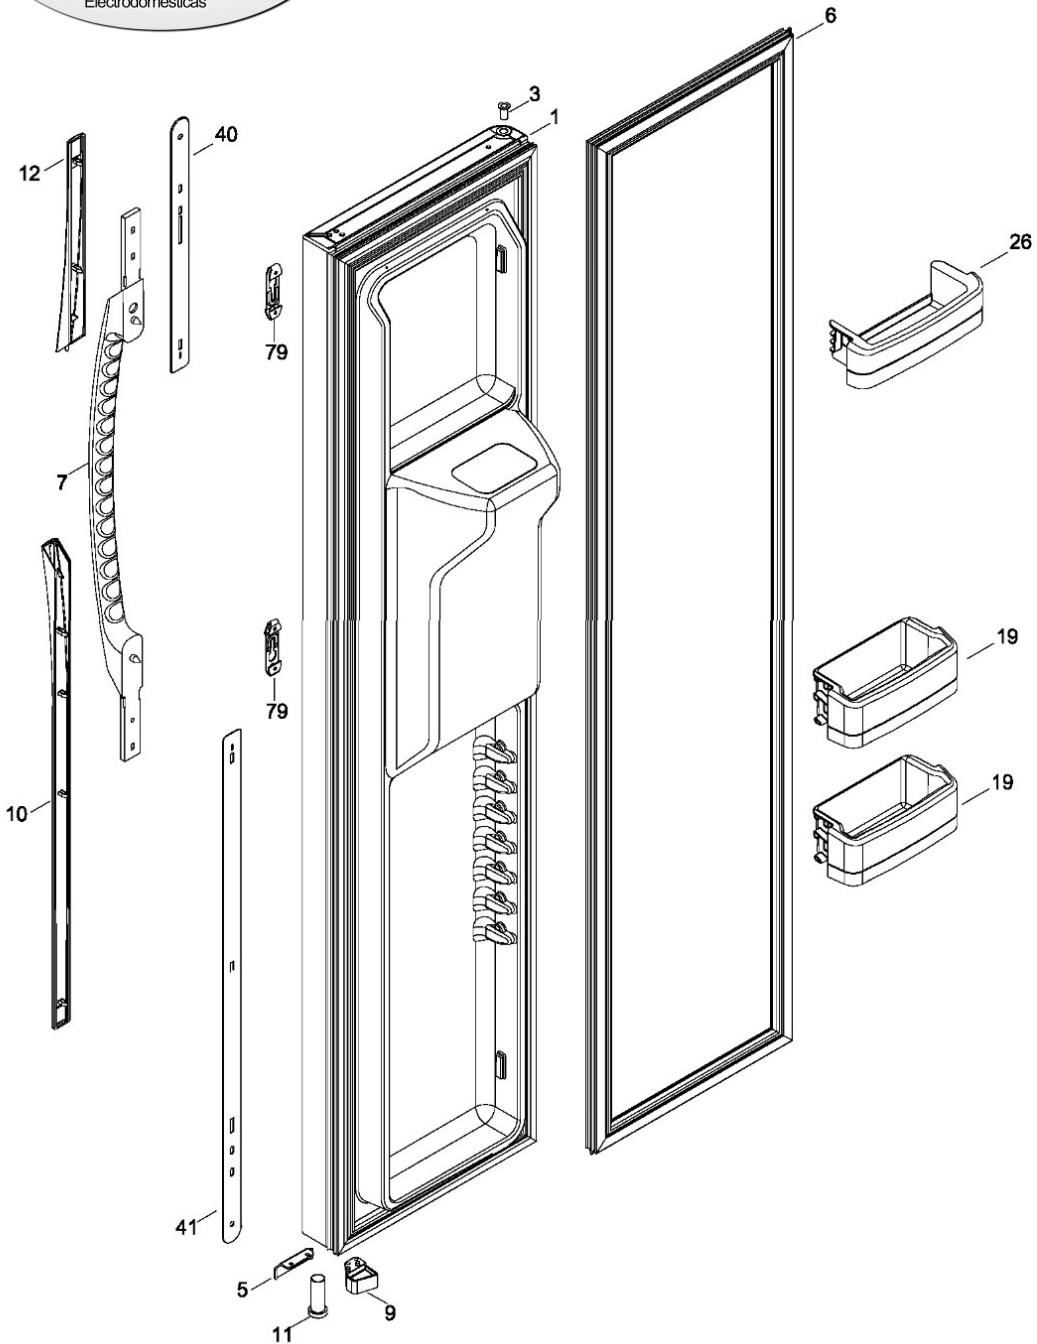

Refrigerador Mabe GSM23YCPB BS