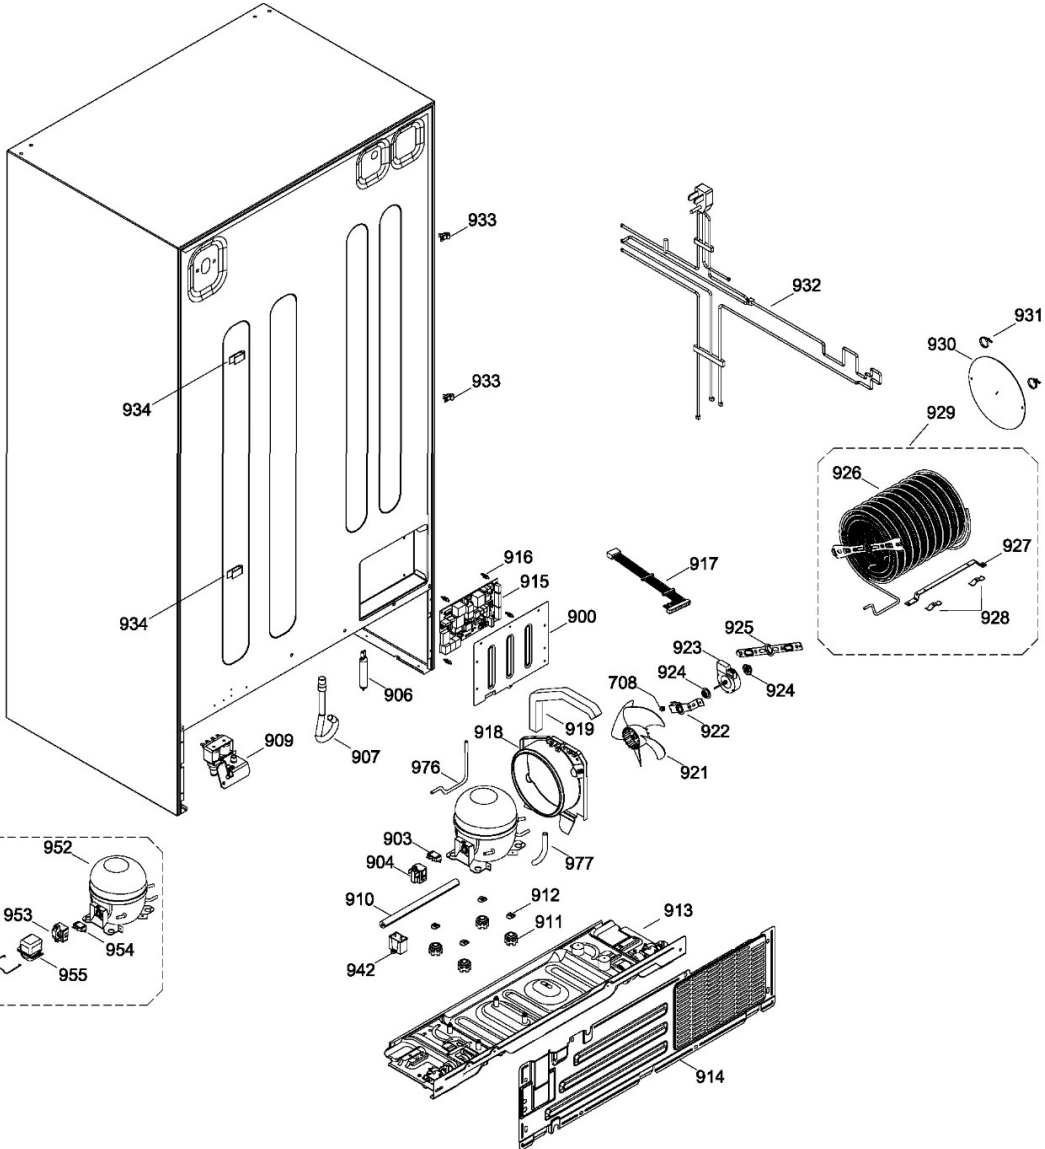

Distribuidor Autorizado

SurteRápido.com

Venta de Refacciones
Electrodomesticas

Refrigerador Mabe GSM23YCPB BS

Refrigerador Mabe GSM23YCPB BS

Guía	Componente	Descripción
1	200D2065G147	ENS. PUERTA ESPUMADA CONG. RECTA
3	238C1017P027	BUJE PUERTA
5	203C6714P002	TOPE PUERTA
6	200D5288P004	SELLO PUERTA CONGELADOR
7	197D1282P009	ENS. JALADERA SXS
9	200D1389P007	LEVA CIERRE
10	197D1283P033	INSERTO INF JALADERA CONG./REF
11	238C1160P003	BUJE INF. PUERTA CONG.
12	197D1283P024	TAIL HANDLE SXS BLACK
19	200D5305P001	ANAQUEL CONGELADOR
26	200D1014P001	ANAQUEL CONGELADOR
40	197D1284P002	TRIM HANDLE SXS
41	197D1284P004	TRIM HANDLE SXS
79	200D2240P003	SEGURO JALADERA
101	200D2064G071	PUERTA ESPUMADA REFR. RECTA
102	200D5288P003	SELLO PUERTA REFRIGERADOR
103	225D2208P001	NAMEPLATE
104	200D4881P001	MOLDURA COMPARTIMENTO LACTEO
106	238C1198P005	TOPE PUERTA
113	200D4825P001	PUERTA MANTEQUILLERA
117	200D1513P004	VENTANA ANAQUEL
120	200D5594P002	ANAQUEL REFRIGERADOR FF
121	200D5596P001	ANAQUEL REFRIGERADOR
125	200D4738P001	ANAQUEL LACTEOS
126	238C1222G008	SHELF MODULE ASM
140	200D1389P003	LEVA CIERRE
176	238C1017P003	BUJE PUERTA