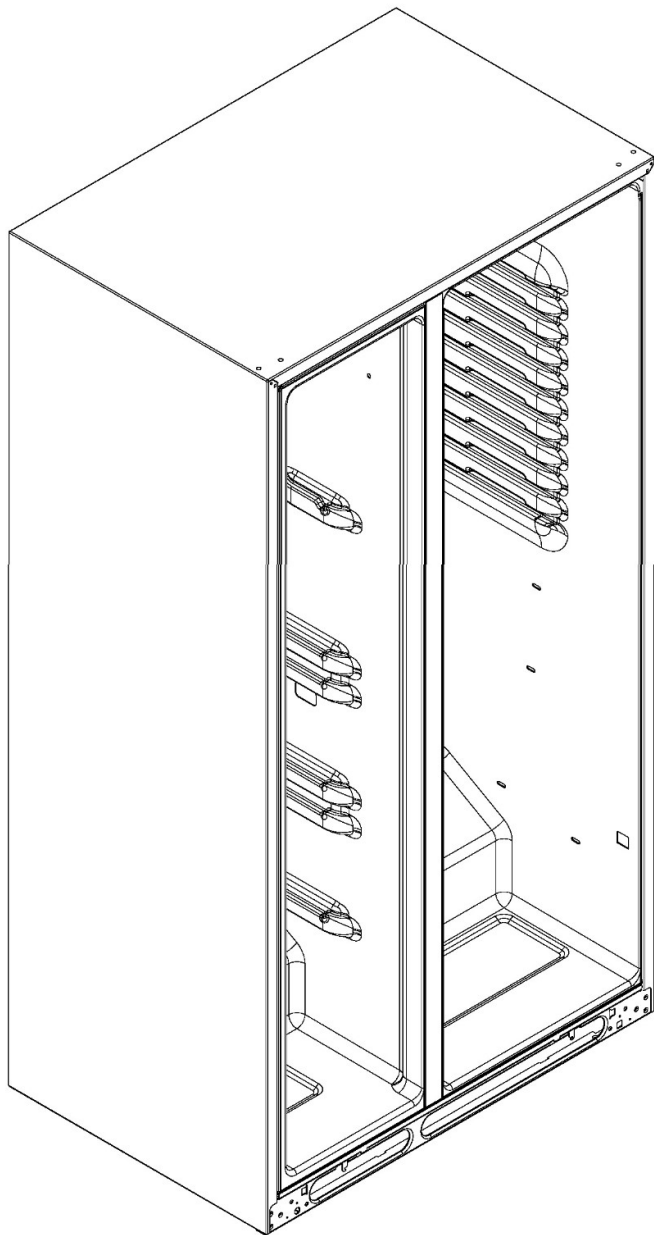

Refrigerador Mabe GSM23YCPB BS

Refrigerador Mabe GSM23YCPB BS

Refrigerador Mabe GSM23YCPB BS

Refrigerador Mabe GSM23YCPB BS

Refrigerador Mabe GSM23YCPB BS

Refrigerador Mabe GSM23YCPB BS

Refrigerador Mabe GSM23YCPB BS

Distribuidor Autorizado

SurteRápido.com

Venta de Refacciones
Electrodomesticas

Refrigerador Mabe GSM23YCPB BS

Refrigerador Mabe GSM23YCPB BS

Guía	Componente	Descripción
1	200D2065G147	ENS. PUERTA ESPUMADA CONG. RECTA
3	238C1017P027	BUJE PUERTA
5	203C6714P002	TOPE PUERTA
6	200D5288P004	SELLO PUERTA CONGELADOR
7	197D1282P009	ENS. JALADERA SXS
9	200D1389P007	LEVA CIERRE
10	197D1283P033	INSERTO INF JALADERA CONG./REF
11	238C1160P003	BUJE INF. PUERTA CONG.
12	197D1283P024	TAIL HANDLE SXS BLACK
19	200D5305P001	ANAQUEL CONGELADOR
26	200D1014P001	ANAQUEL CONGELADOR
40	197D1284P002	TRIM HANDLE SXS
41	197D1284P004	TRIM HANDLE SXS
79	200D2240P003	SEGURO JALADERA
101	200D2064G071	PUERTA ESPUMADA REFR. RECTA
102	200D5288P003	SELLO PUERTA REFRIGERADOR
103	225D2208P001	NAMEPLATE
104	200D4881P001	MOLDURA COMPARTIMENTO LACTEO
106	238C1198P005	TOPE PUERTA
113	200D4825P001	PUERTA MANTEQUILLERA
117	200D1513P004	VENTANA ANAQUEL
120	200D5594P002	ANAQUEL REFRIGERADOR FF
121	200D5596P001	ANAQUEL REFRIGERADOR
125	200D4738P001	ANAQUEL LACTEOS
126	238C1222G008	SHELF MODULE ASM
140	200D1389P003	LEVA CIERRE
176	238C1017P003	BUJE PUERTA