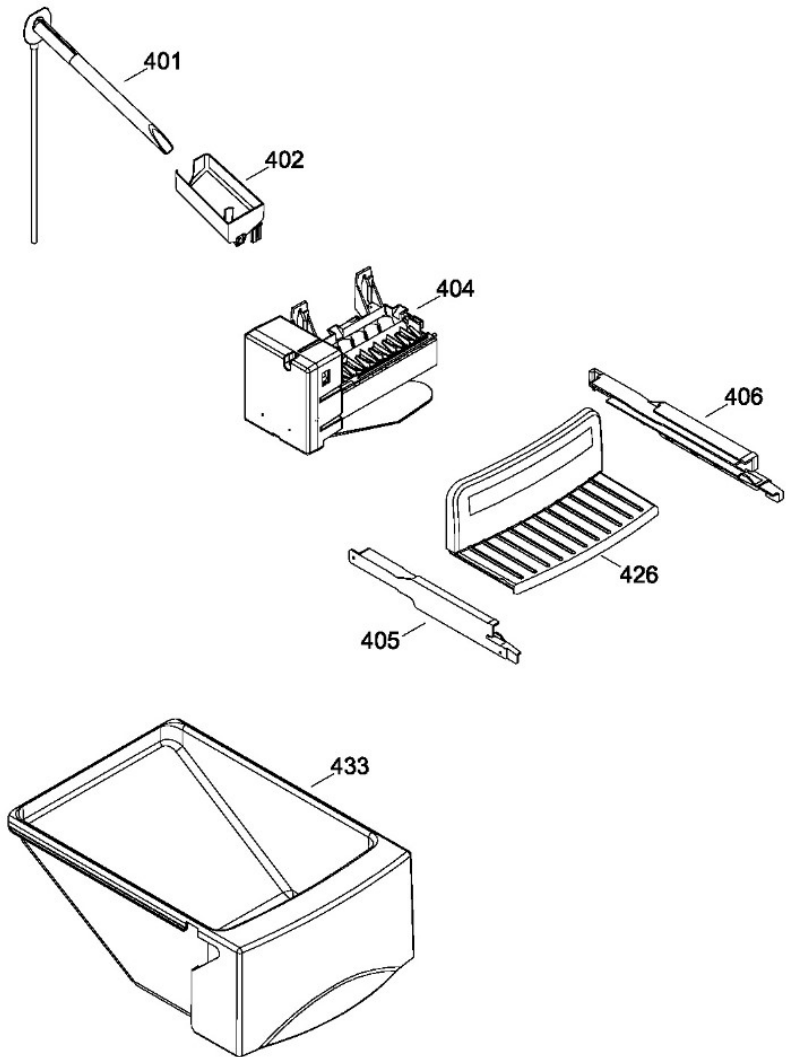

Refrigerador Mabe GSM23YCPB BS