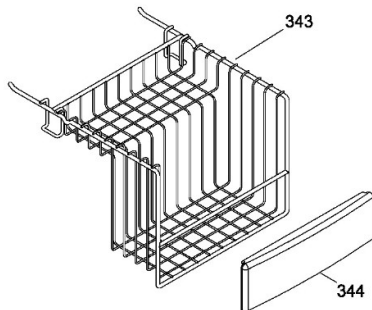

Refrigerador Mabe GSM23YCPB BS