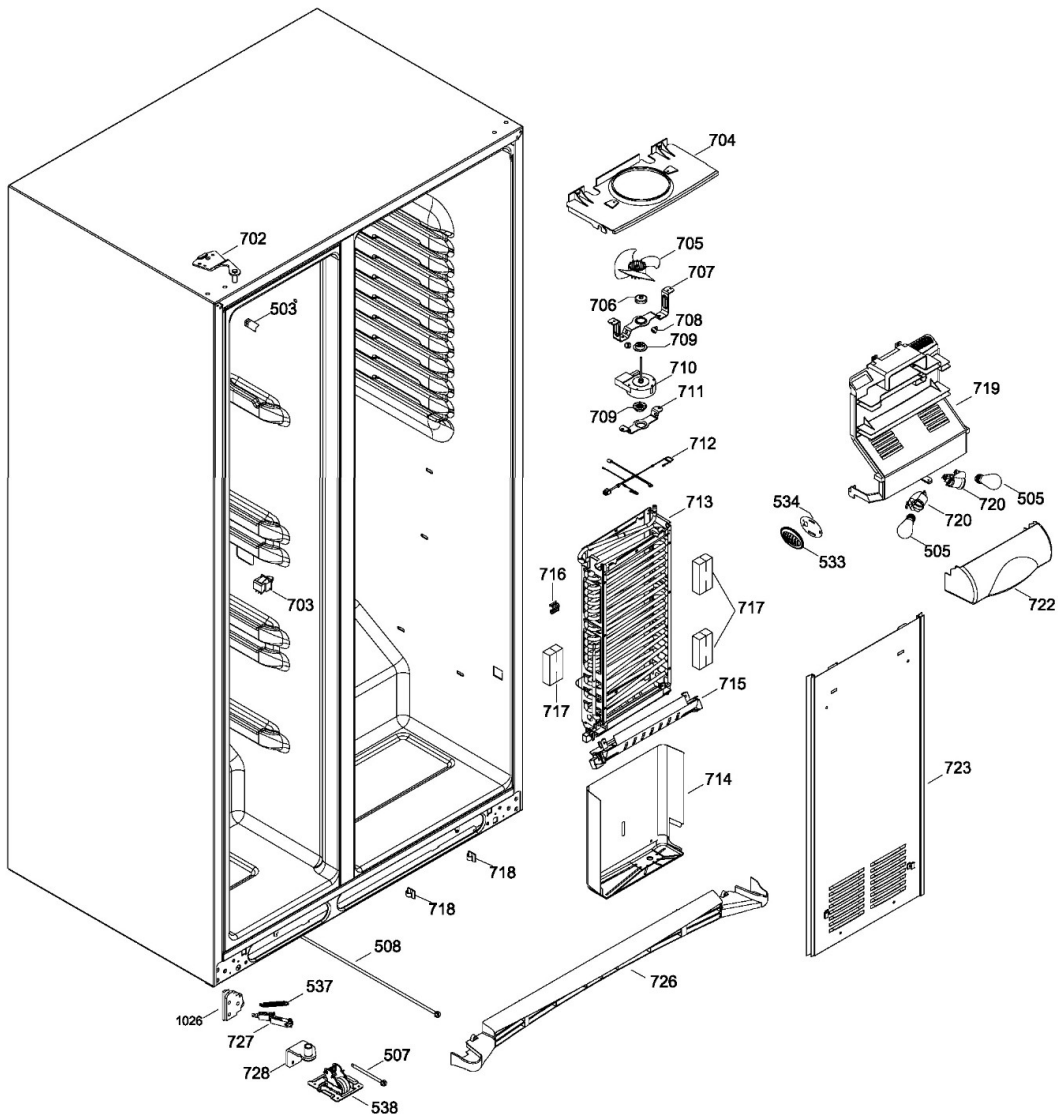

Refrigerador Mabe GSM23YCPB BS

Refrigerador Mabe GSM23YCPB BS

Refrigerador Mabe GSM23YCPB BS

Refrigerador Mabe GSM23YCPB BS

Refrigerador Mabe GSM23YCPB BS

Refrigerador Mabe GSM23YCPB BS

Refrigerador Mabe GSM23YCPB BS

Distribuidor Autorizado

SurteRápido.com

Venta de Refacciones
Electrodomesticas

Refrigerador Mabe GSM23YCPB BS

Refrigerador Mabe GSM23YCPB BS

Guía	Componente	Descripción
1	200D2065G147	ENS. PUERTA ESPUMADA CONG. RECTA
3	238C1017P027	BUJE PUERTA
5	203C6714P002	TOPE PUERTA
6	200D5288P004	SELLO PUERTA CONGELADOR
7	197D1282P009	ENS. JALADERA SXS
9	200D1389P007	LEVA CIERRE
10	197D1283P033	INSERTO INF JALADERA CONG./REF
11	238C1160P003	BUJE INF. PUERTA CONG.
12	197D1283P024	TAIL HANDLE SXS BLACK
19	200D5305P001	ANAQUEL CONGELADOR
26	200D1014P001	ANAQUEL CONGELADOR
40	197D1284P002	TRIM HANDLE SXS
41	197D1284P004	TRIM HANDLE SXS
79	200D2240P003	SEGURO JALADERA
101	200D2064G071	PUERTA ESPUMADA REFR. RECTA
102	200D5288P003	SELLO PUERTA REFRIGERADOR
103	225D2208P001	NAMEPLATE
104	200D4881P001	MOLDURA COMPARTIMENTO LACTEO
106	238C1198P005	TOPE PUERTA
113	200D4825P001	PUERTA MANTEQUILLERA
117	200D1513P004	VENTANA ANAQUEL
120	200D5594P002	ANAQUEL REFRIGERADOR FF
121	200D5596P001	ANAQUEL REFRIGERADOR
125	200D4738P001	ANAQUEL LACTEOS
126	238C1222G008	SHELF MODULE ASM
140	200D1389P003	LEVA CIERRE
176	238C1017P003	BUJE PUERTA