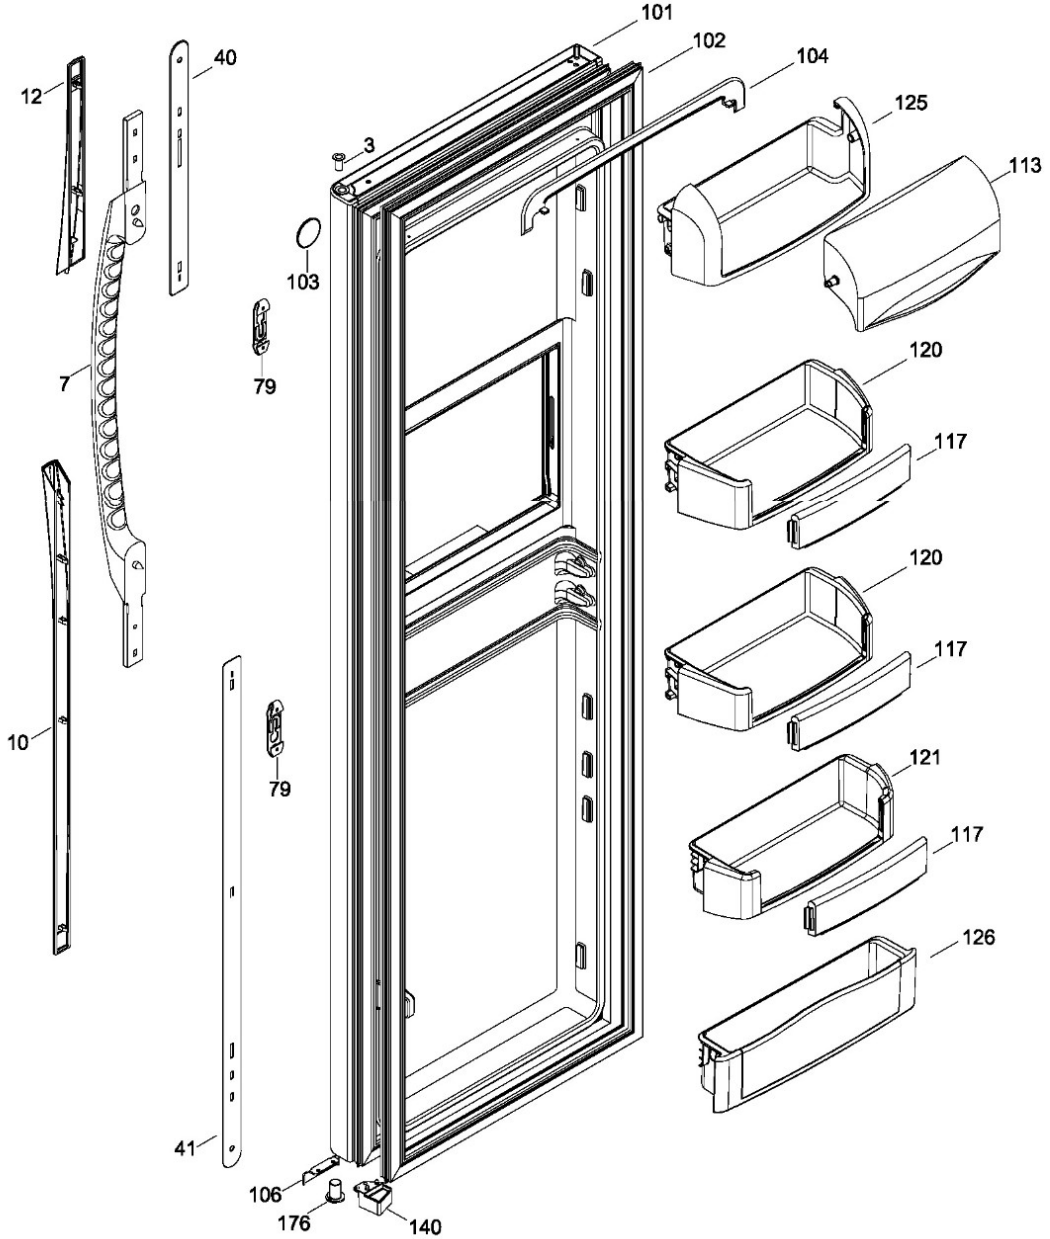

Refrigerador Mabe GSM23YCPB BS

Refrigerador Mabe GSM23YCPB BS

Refrigerador Mabe GSM23YCPB BS

Refrigerador Mabe GSM23YCPB BS

Refrigerador Mabe GSM23YCPB BS

Refrigerador Mabe GSM23YCPB BS

Refrigerador Mabe GSM23YCPB BS

Distribuidor Autorizado

SurteRápido.com

Venta de Refacciones
Electrodomesticas

Refrigerador Mabe GSM23YCPB BS

Refrigerador Mabe GSM23YCPB BS

Guía	Componente	Descripción
1	200D2065G147	ENS. PUERTA ESPUMADA CONG. RECTA
3	238C1017P027	BUJE PUERTA
5	203C6714P002	TOPE PUERTA
6	200D5288P004	SELLO PUERTA CONGELADOR
7	197D1282P009	ENS. JALADERA SXS
9	200D1389P007	LEVA CIERRE
10	197D1283P033	INSERTO INF JALADERA CONG./REF
11	238C1160P003	BUJE INF. PUERTA CONG.
12	197D1283P024	TAIL HANDLE SXS BLACK
19	200D5305P001	ANAQUEL CONGELADOR
26	200D1014P001	ANAQUEL CONGELADOR
40	197D1284P002	TRIM HANDLE SXS
41	197D1284P004	TRIM HANDLE SXS
79	200D2240P003	SEGURO JALADERA
101	200D2064G071	PUERTA ESPUMADA REFR. RECTA
102	200D5288P003	SELLO PUERTA REFRIGERADOR
103	225D2208P001	NAMEPLATE
104	200D4881P001	MOLDURA COMPARTIMENTO LACTEO
106	238C1198P005	TOPE PUERTA
113	200D4825P001	PUERTA MANTEQUILLERA
117	200D1513P004	VENTANA ANAQUEL
120	200D5594P002	ANAQUEL REFRIGERADOR FF
121	200D5596P001	ANAQUEL REFRIGERADOR
125	200D4738P001	ANAQUEL LACTEOS
126	238C1222G008	SHELF MODULE ASM
140	200D1389P003	LEVA CIERRE
176	238C1017P003	BUJE PUERTA