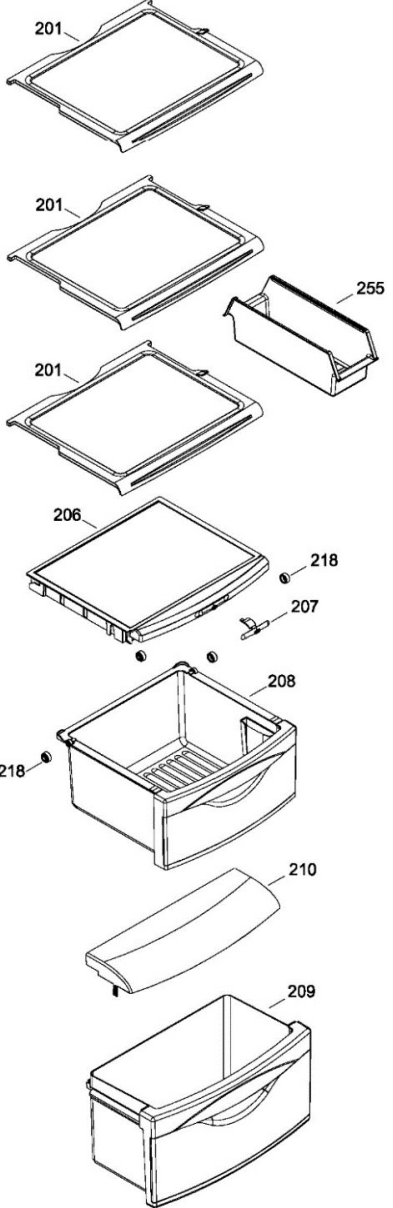

PUERTA CONGELADOR
 FREEZER DOOR

GSM23YCPC BS

**PUERTA ENFRIADOR
 FREEZER DOOR**

GSM23YCPC

PARRILLAS DEL CONSERVADOR DE ALIMENTOS
 FRESH FOOD SHELVES FF

GSM23YCPC BS

CANASTAS DEL CONGELADOR DE ALIMENTOS
FREEZER SECTION BASKETS

GSM23YCPC B

FABRICA Y DESPACHADOR DE HIELO
ICEMAKER AND DISPENSER

GSM23YCPC BS

Refrigerador Mabe GSM23YCPC BS

PARTES CONSERVADOR DE ALIMENTOS
 FRESH FOOD SECTION

GSM23YCPC BS

Refrigerador Mabe GSM23YCPC BS

UNIDAD REFRIGERANTE Y TARJETA PRINCIPAL
 SEALED SYSTEM AND MOTHER BOARD

GSM23YCPC BS

Refrigerador Mabe GSM23YCPC BS

Guía	Componente	Descripción
1	200D2065G147	ENS. PUERTA ESPUMADA CONG. RECTA
3	238C1017P027	BUJE PUERTA
5	203C6714P002	TOPE PUERTA
6	200D5288P004	SELLO PUERTA CONGELADOR
7	197D1282P009	ENS. JALADERA SXS
9	200D1389P007	LEVA CIERRE
10	197D1283P033	INSERTO INF JALADERA CONG./REF
11	238C1160P003	BUJE INF. PUERTA CONG.
12	197D1283P024	TAIL HANDLE SXS BLACK
19	200D5305P001	ANAQUEL CONGELADOR
26	200D1014P001	ANAQUEL CONGELADOR
40	197D1284P002	TRIM HANDLE SXS
41	197D1284P004	TRIM HANDLE SXS
79	200D2240P003	SEGURO JALADERA
101	200D2064G071	PUERTA ESPUMADA REFR. RECTA
102	200D5288P003	SELLO PUERTA REFRIGERADOR
103	203C6239P001	NAMEPLATE
103	225D2208P001	NAMEPLATE
104	200D4881P001	MOLDURA COMPARTIMENTO LACTEO
106	238C1198P005	TOPE PUERTA
113	200D4825P001	PUERTA MANTEQUILLERA
117	200D1513P004	VENTANA ANAQUEL
120	200D5594P002	ANAQUEL REFRIGERADOR FF
121	200D5596P001	ANAQUEL REFRIGERADOR
125	200D4738P001	ANAQUEL LACTEOS
126	238C1222G008	SHELF MODULE ASM
140	200D1389P003	LEVA CIERRE