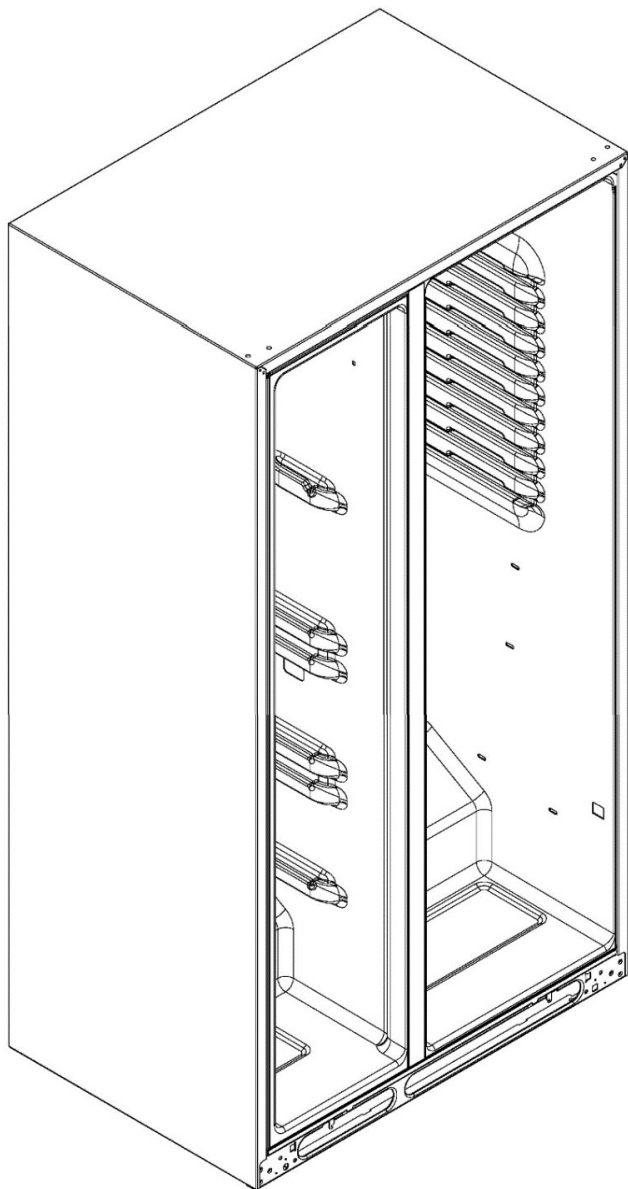

PUERTA CONGELADOR
 FREEZER DOOR

GSM23YCPC BS

**PUERTA ENFRIADOR
 FREEZER DOOR**

GSM23YCPC

PARRILLAS DEL CONSERVADOR DE ALIMENTOS
 FRESH FOOD SHELVES FF

GSM23YCPC BS

CANASTAS DEL CONGELADOR DE ALIMENTOS
FREEZER SECTION BASKETS

GSM23YCPC B

FABRICA Y DESPACHADOR DE HIELO
ICEMAKER AND DISPENSER

GSM23YCPC BS

Refrigerador Mabe GSM23YCPC BS

PARTES CONSERVADOR DE ALIMENTOS
 FRESH FOOD SECTION

GSM23YCPC BS

Refrigerador Mabe GSM23YCPC BS

UNIDAD REFRIGERANTE Y TARJETA PRINCIPAL
 SEALED SYSTEM AND MOTHER BOARD

GSM23YCPC BS

Refrigerador Mabe GSM23YCPC BS

Guía	Componente	Descripción
1	200D2065G147	ENS. PUERTA ESPUMADA CONG. RECTA
3	238C1017P027	BUJE PUERTA
5	203C6714P002	TOPE PUERTA
6	200D5288P004	SELLO PUERTA CONGELADOR
7	197D1282P009	ENS. JALADERA SXS
9	200D1389P007	LEVA CIERRE
10	197D1283P033	INSERTO INF JALADERA CONG./REF
11	238C1160P003	BUJE INF. PUERTA CONG.
12	197D1283P024	TAIL HANDLE SXS BLACK
19	200D5305P001	ANAQUEL CONGELADOR
26	200D1014P001	ANAQUEL CONGELADOR
40	197D1284P002	TRIM HANDLE SXS
41	197D1284P004	TRIM HANDLE SXS
79	200D2240P003	SEGURO JALADERA
101	200D2064G071	PUERTA ESPUMADA REFR. RECTA
102	200D5288P003	SELLO PUERTA REFRIGERADOR
103	203C6239P001	NAMEPLATE
103	225D2208P001	NAMEPLATE
104	200D4881P001	MOLDURA COMPARTIMENTO LACTEO
106	238C1198P005	TOPE PUERTA
113	200D4825P001	PUERTA MANTEQUILLERA
117	200D1513P004	VENTANA ANAQUEL
120	200D5594P002	ANAQUEL REFRIGERADOR FF
121	200D5596P001	ANAQUEL REFRIGERADOR
125	200D4738P001	ANAQUEL LACTEOS
126	238C1222G008	SHELF MODULE ASM
140	200D1389P003	LEVA CIERRE