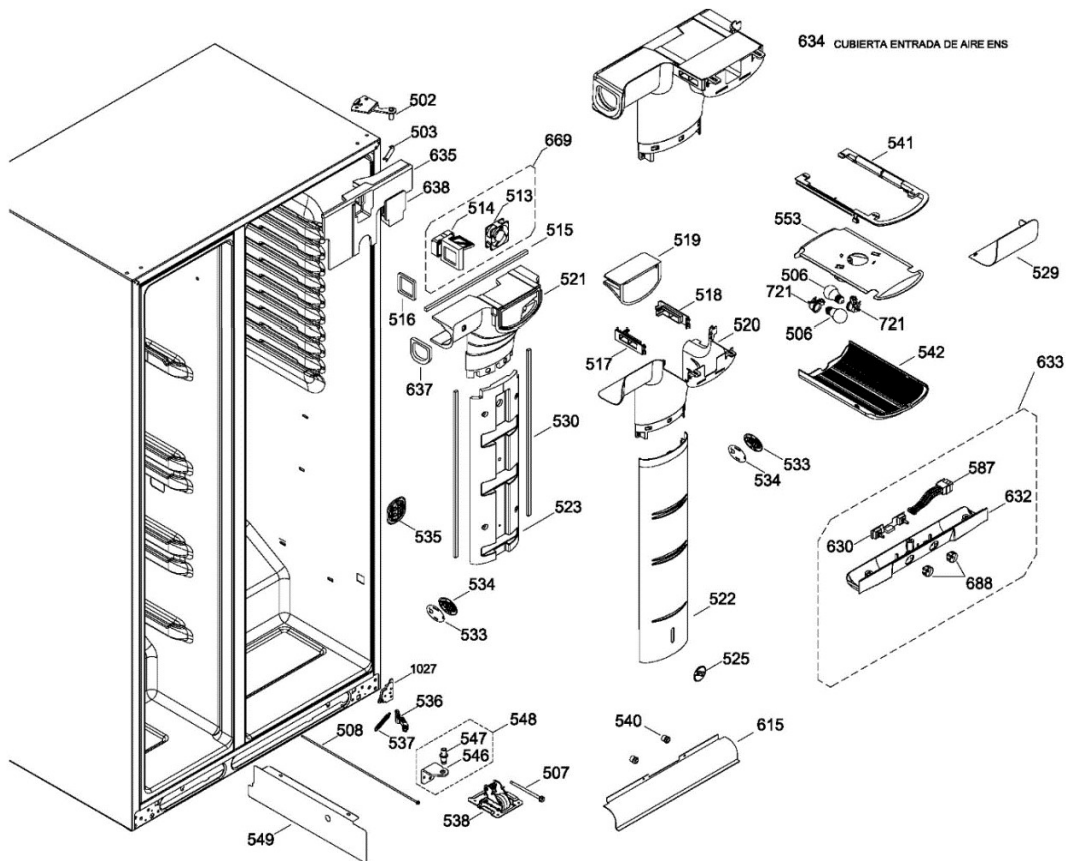

PUERTA CONGELADOR
 FREEZER DOOR

GSM23YCPC BS

**PUERTA ENFRIADOR
 FREEZER DOOR**

GSM23YCPC

PARRILLAS DEL CONSERVADOR DE ALIMENTOS
 FRESH FOOD SHELVES FF

GSM23YCPC BS

CANASTAS DEL CONGELADOR DE ALIMENTOS
FREEZER SECTION BASKETS

GSM23YCPC B

FABRICA Y DESPACHADOR DE HIELO
ICEMAKER AND DISPENSER

GSM23YCPC BS

Refrigerador Mabe GSM23YCPC BS

PARTES CONSERVADOR DE ALIMENTOS
 FRESH FOOD SECTION

GSM23YCPC BS

Refrigerador Mabe GSM23YCPC BS

UNIDAD REFRIGERANTE Y TARJETA PRINCIPAL
 SEALED SYSTEM AND MOTHER BOARD

GSM23YCPC BS

Refrigerador Mabe GSM23YCPC BS

Guía	Componente	Descripción
1	200D2065G147	ENS. PUERTA ESPUMADA CONG. RECTA
3	238C1017P027	BUJE PUERTA
5	203C6714P002	TOPE PUERTA
6	200D5288P004	SELLO PUERTA CONGELADOR
7	197D1282P009	ENS. JALADERA SXS
9	200D1389P007	LEVA CIERRE
10	197D1283P033	INSERTO INF JALADERA CONG./REF
11	238C1160P003	BUJE INF. PUERTA CONG.
12	197D1283P024	TAIL HANDLE SXS BLACK
19	200D5305P001	ANAQUEL CONGELADOR
26	200D1014P001	ANAQUEL CONGELADOR
40	197D1284P002	TRIM HANDLE SXS
41	197D1284P004	TRIM HANDLE SXS
79	200D2240P003	SEGURO JALADERA
101	200D2064G071	PUERTA ESPUMADA REFR. RECTA
102	200D5288P003	SELLO PUERTA REFRIGERADOR
103	203C6239P001	NAMEPLATE
103	225D2208P001	NAMEPLATE
104	200D4881P001	MOLDURA COMPARTIMENTO LACTEO
106	238C1198P005	TOPE PUERTA
113	200D4825P001	PUERTA MANTEQUILLERA
117	200D1513P004	VENTANA ANAQUEL
120	200D5594P002	ANAQUEL REFRIGERADOR FF
121	200D5596P001	ANAQUEL REFRIGERADOR
125	200D4738P001	ANAQUEL LACTEOS
126	238C1222G008	SHELF MODULE ASM
140	200D1389P003	LEVA CIERRE