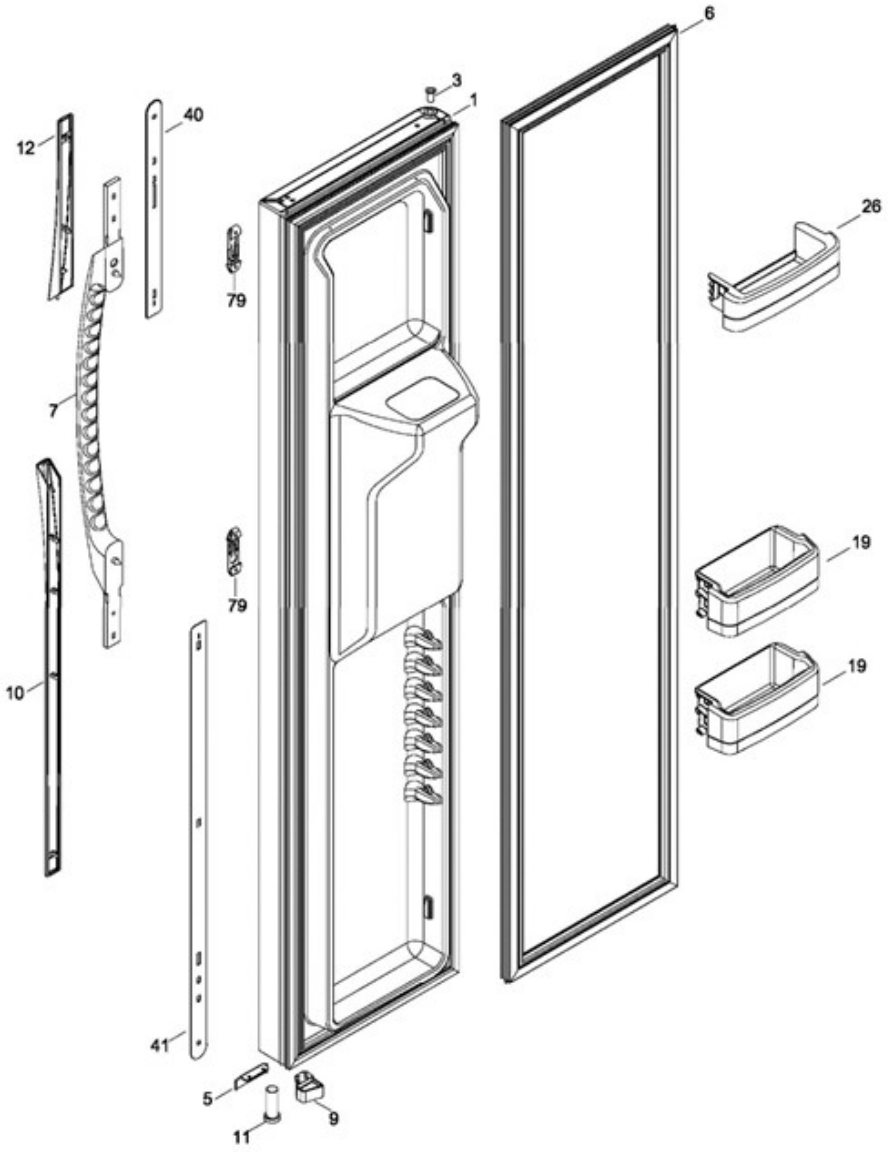

PUERTA CONGELADOR
 FREEZER DOOR

GSM23YCPC BS

**PUERTA ENFRIADOR
 FREEZER DOOR**

GSM23YCPC

PARRILLAS DEL CONSERVADOR DE ALIMENTOS
 FRESH FOOD SHELVES FF

GSM23YCPC BS

CANASTAS DEL CONGELADOR DE ALIMENTOS
FREEZER SECTION BASKETS

GSM23YCPC B

FABRICA Y DESPACHADOR DE HIELO
ICEMAKER AND DISPENSER

GSM23YCPC BS

Refrigerador Mabe GSM23YCPC BS

PARTES CONSERVADOR DE ALIMENTOS
 FRESH FOOD SECTION

GSM23YCPC BS

Refrigerador Mabe GSM23YCPC BS

UNIDAD REFRIGERANTE Y TARJETA PRINCIPAL
 SEALED SYSTEM AND MOTHER BOARD

GSM23YCPC BS

Refrigerador Mabe GSM23YCPC BS

Guía	Componente	Descripción
1	200D2065G147	ENS. PUERTA ESPUMADA CONG. RECTA
3	238C1017P027	BUJE PUERTA
5	203C6714P002	TOPE PUERTA
6	200D5288P004	SELLO PUERTA CONGELADOR
7	197D1282P009	ENS. JALADERA SXS
9	200D1389P007	LEVA CIERRE
10	197D1283P033	INSERTO INF JALADERA CONG./REF
11	238C1160P003	BUJE INF. PUERTA CONG.
12	197D1283P024	TAIL HANDLE SXS BLACK
19	200D5305P001	ANAQUEL CONGELADOR
26	200D1014P001	ANAQUEL CONGELADOR
40	197D1284P002	TRIM HANDLE SXS
41	197D1284P004	TRIM HANDLE SXS
79	200D2240P003	SEGURO JALADERA
101	200D2064G071	PUERTA ESPUMADA REFR. RECTA
102	200D5288P003	SELLO PUERTA REFRIGERADOR
103	203C6239P001	NAMEPLATE
103	225D2208P001	NAMEPLATE
104	200D4881P001	MOLDURA COMPARTIMENTO LACTEO
106	238C1198P005	TOPE PUERTA
113	200D4825P001	PUERTA MANTEQUILLERA
117	200D1513P004	VENTANA ANAQUEL
120	200D5594P002	ANAQUEL REFRIGERADOR FF
121	200D5596P001	ANAQUEL REFRIGERADOR
125	200D4738P001	ANAQUEL LACTEOS
126	238C1222G008	SHELF MODULE ASM
140	200D1389P003	LEVA CIERRE