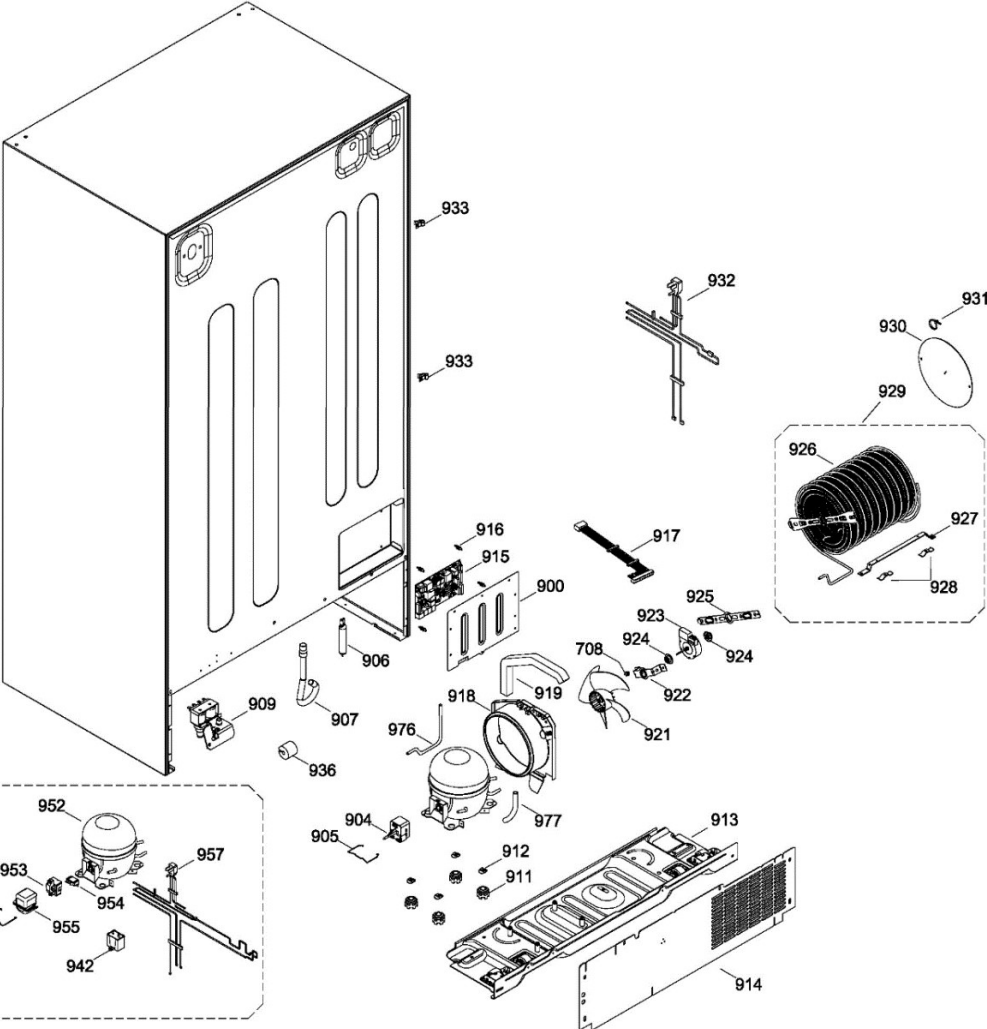

PUERTA CONGELADOR
 FREEZER DOOR

GSM23YCPC BS

**PUERTA ENFRIADOR
 FREEZER DOOR**

GSM23YCPC

PARRILLAS DEL CONSERVADOR DE ALIMENTOS
 FRESH FOOD SHELVES FF

GSM23YCPC BS

CANASTAS DEL CONGELADOR DE ALIMENTOS
FREEZER SECTION BASKETS

GSM23YCPC B

FABRICA Y DESPACHADOR DE HIELO
ICEMAKER AND DISPENSER

GSM23YCPC BS

Refrigerador Mabe GSM23YCPC BS

PARTES CONSERVADOR DE ALIMENTOS
 FRESH FOOD SECTION

GSM23YCPC BS

Refrigerador Mabe GSM23YCPC BS

UNIDAD REFRIGERANTE Y TARJETA PRINCIPAL
 SEALED SYSTEM AND MOTHER BOARD

GSM23YCPC BS

Refrigerador Mabe GSM23YCPC BS

Guía	Componente	Descripción
1	200D2065G147	ENS. PUERTA ESPUMADA CONG. RECTA
3	238C1017P027	BUJE PUERTA
5	203C6714P002	TOPE PUERTA
6	200D5288P004	SELLO PUERTA CONGELADOR
7	197D1282P009	ENS. JALADERA SXS
9	200D1389P007	LEVA CIERRE
10	197D1283P033	INSERTO INF JALADERA CONG./REF
11	238C1160P003	BUJE INF. PUERTA CONG.
12	197D1283P024	TAIL HANDLE SXS BLACK
19	200D5305P001	ANAQUEL CONGELADOR
26	200D1014P001	ANAQUEL CONGELADOR
40	197D1284P002	TRIM HANDLE SXS
41	197D1284P004	TRIM HANDLE SXS
79	200D2240P003	SEGURO JALADERA
101	200D2064G071	PUERTA ESPUMADA REFR. RECTA
102	200D5288P003	SELLO PUERTA REFRIGERADOR
103	203C6239P001	NAMEPLATE
103	225D2208P001	NAMEPLATE
104	200D4881P001	MOLDURA COMPARTIMENTO LACTEO
106	238C1198P005	TOPE PUERTA
113	200D4825P001	PUERTA MANTEQUILLERA
117	200D1513P004	VENTANA ANAQUEL
120	200D5594P002	ANAQUEL REFRIGERADOR FF
121	200D5596P001	ANAQUEL REFRIGERADOR
125	200D4738P001	ANAQUEL LACTEOS
126	238C1222G008	SHELF MODULE ASM
140	200D1389P003	LEVA CIERRE