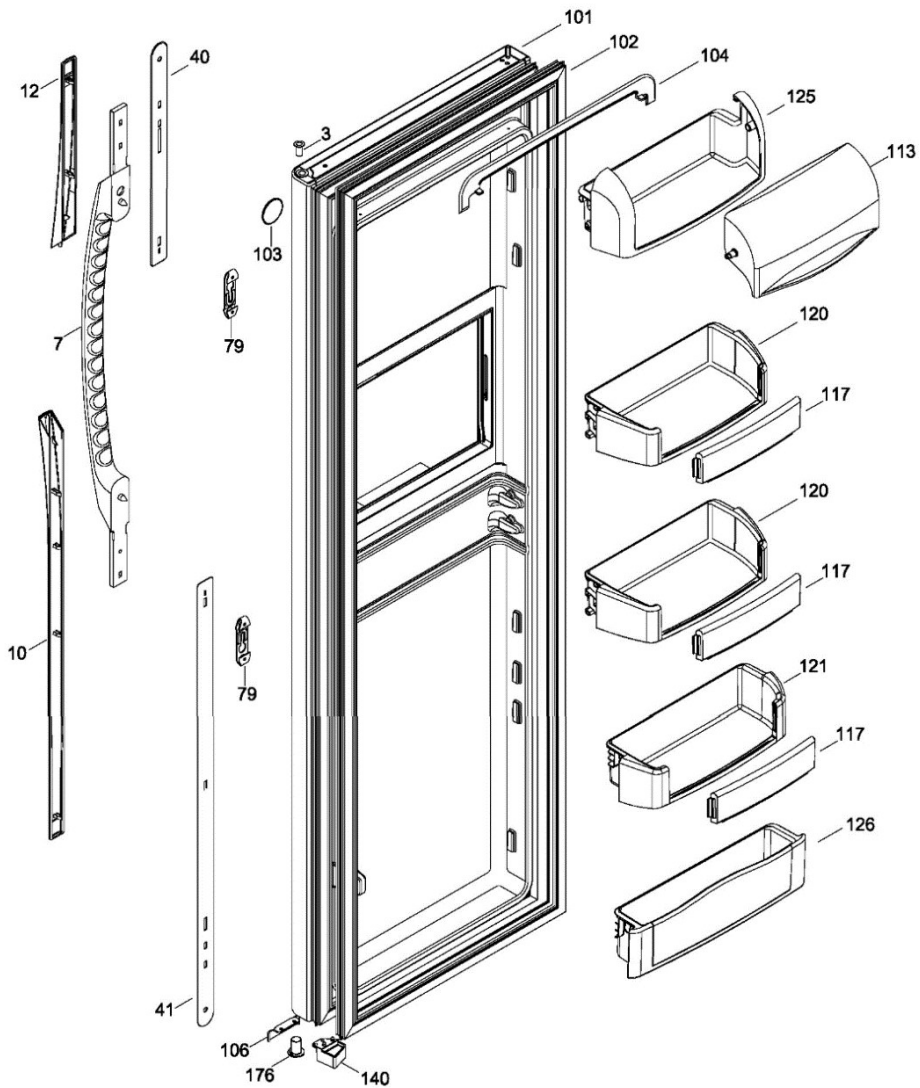

PUERTA CONGELADOR
 FREEZER DOOR

GSM23YCPC BS

**PUERTA ENFRIADOR
 FREEZER DOOR**

GSM23YCPC

PARRILLAS DEL CONSERVADOR DE ALIMENTOS
 FRESH FOOD SHELVES FF

GSM23YCPC BS

CANASTAS DEL CONGELADOR DE ALIMENTOS
FREEZER SECTION BASKETS

GSM23YCPC B

FABRICA Y DESPACHADOR DE HIELO
ICEMAKER AND DISPENSER

GSM23YCPC BS

Refrigerador Mabe GSM23YCPC BS

PARTES CONSERVADOR DE ALIMENTOS
 FRESH FOOD SECTION

GSM23YCPC BS

Refrigerador Mabe GSM23YCPC BS

UNIDAD REFRIGERANTE Y TARJETA PRINCIPAL
 SEALED SYSTEM AND MOTHER BOARD

GSM23YCPC BS

Refrigerador Mabe GSM23YCPC BS

Guía	Componente	Descripción
1	200D2065G147	ENS. PUERTA ESPUMADA CONG. RECTA
3	238C1017P027	BUJE PUERTA
5	203C6714P002	TOPE PUERTA
6	200D5288P004	SELLO PUERTA CONGELADOR
7	197D1282P009	ENS. JALADERA SXS
9	200D1389P007	LEVA CIERRE
10	197D1283P033	INSERTO INF JALADERA CONG./REF
11	238C1160P003	BUJE INF. PUERTA CONG.
12	197D1283P024	TAIL HANDLE SXS BLACK
19	200D5305P001	ANAQUEL CONGELADOR
26	200D1014P001	ANAQUEL CONGELADOR
40	197D1284P002	TRIM HANDLE SXS
41	197D1284P004	TRIM HANDLE SXS
79	200D2240P003	SEGURO JALADERA
101	200D2064G071	PUERTA ESPUMADA REFR. RECTA
102	200D5288P003	SELLO PUERTA REFRIGERADOR
103	203C6239P001	NAMEPLATE
103	225D2208P001	NAMEPLATE
104	200D4881P001	MOLDURA COMPARTIMENTO LACTEO
106	238C1198P005	TOPE PUERTA
113	200D4825P001	PUERTA MANTEQUILLERA
117	200D1513P004	VENTANA ANAQUEL
120	200D5594P002	ANAQUEL REFRIGERADOR FF
121	200D5596P001	ANAQUEL REFRIGERADOR
125	200D4738P001	ANAQUEL LACTEOS
126	238C1222G008	SHELF MODULE ASM
140	200D1389P003	LEVA CIERRE