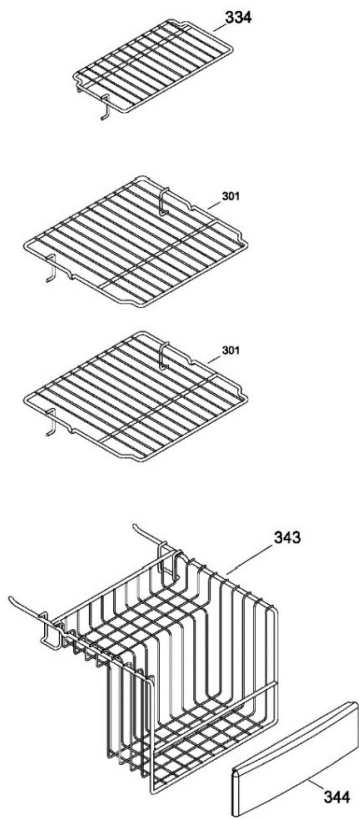

PUERTA CONGELADOR
 FREEZER DOOR

GSM23YCPC BS

**PUERTA ENFRIADOR
 FREEZER DOOR**

GSM23YCPC

PARRILLAS DEL CONSERVADOR DE ALIMENTOS
 FRESH FOOD SHELVES FF

GSM23YCPC BS

CANASTAS DEL CONGELADOR DE ALIMENTOS
FREEZER SECTION BASKETS

GSM23YCPC B

FABRICA Y DESPACHADOR DE HIELO
ICEMAKER AND DISPENSER

GSM23YCPC BS

Refrigerador Mabe GSM23YCPC BS

PARTES CONSERVADOR DE ALIMENTOS
 FRESH FOOD SECTION

GSM23YCPC BS

Refrigerador Mabe GSM23YCPC BS

UNIDAD REFRIGERANTE Y TARJETA PRINCIPAL
 SEALED SYSTEM AND MOTHER BOARD

GSM23YCPC BS

Refrigerador Mabe GSM23YCPC BS

Guía	Componente	Descripción
1	200D2065G147	ENS. PUERTA ESPUMADA CONG. RECTA
3	238C1017P027	BUJE PUERTA
5	203C6714P002	TOPE PUERTA
6	200D5288P004	SELLO PUERTA CONGELADOR
7	197D1282P009	ENS. JALADERA SXS
9	200D1389P007	LEVA CIERRE
10	197D1283P033	INSERTO INF JALADERA CONG./REF
11	238C1160P003	BUJE INF. PUERTA CONG.
12	197D1283P024	TAIL HANDLE SXS BLACK
19	200D5305P001	ANAQUEL CONGELADOR
26	200D1014P001	ANAQUEL CONGELADOR
40	197D1284P002	TRIM HANDLE SXS
41	197D1284P004	TRIM HANDLE SXS
79	200D2240P003	SEGURO JALADERA
101	200D2064G071	PUERTA ESPUMADA REFR. RECTA
102	200D5288P003	SELLO PUERTA REFRIGERADOR
103	203C6239P001	NAMEPLATE
103	225D2208P001	NAMEPLATE
104	200D4881P001	MOLDURA COMPARTIMENTO LACTEO
106	238C1198P005	TOPE PUERTA
113	200D4825P001	PUERTA MANTEQUILLERA
117	200D1513P004	VENTANA ANAQUEL
120	200D5594P002	ANAQUEL REFRIGERADOR FF
121	200D5596P001	ANAQUEL REFRIGERADOR
125	200D4738P001	ANAQUEL LACTEOS
126	238C1222G008	SHELF MODULE ASM
140	200D1389P003	LEVA CIERRE