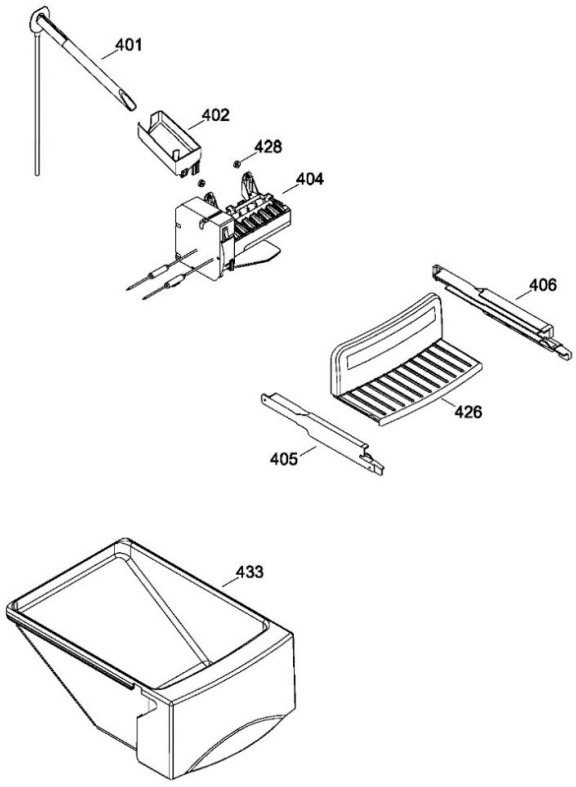

PUERTA CONGELADOR
 FREEZER DOOR

GSM23YCPC BS

**PUERTA ENFRIADOR
 FREEZER DOOR**

GSM23YCPC

PARRILLAS DEL CONSERVADOR DE ALIMENTOS
 FRESH FOOD SHELVES FF

GSM23YCPC BS

CANASTAS DEL CONGELADOR DE ALIMENTOS
FREEZER SECTION BASKETS

GSM23YCPC B

FABRICA Y DESPACHADOR DE HIELO
ICEMAKER AND DISPENSER

GSM23YCPC BS

Refrigerador Mabe GSM23YCPC BS

PARTES CONSERVADOR DE ALIMENTOS
 FRESH FOOD SECTION

GSM23YCPC BS

Refrigerador Mabe GSM23YCPC BS

UNIDAD REFRIGERANTE Y TARJETA PRINCIPAL
 SEALED SYSTEM AND MOTHER BOARD

GSM23YCPC BS

Refrigerador Mabe GSM23YCPC BS

Guía	Componente	Descripción
1	200D2065G147	ENS. PUERTA ESPUMADA CONG. RECTA
3	238C1017P027	BUJE PUERTA
5	203C6714P002	TOPE PUERTA
6	200D5288P004	SELLO PUERTA CONGELADOR
7	197D1282P009	ENS. JALADERA SXS
9	200D1389P007	LEVA CIERRE
10	197D1283P033	INSERTO INF JALADERA CONG./REF
11	238C1160P003	BUJE INF. PUERTA CONG.
12	197D1283P024	TAIL HANDLE SXS BLACK
19	200D5305P001	ANAQUEL CONGELADOR
26	200D1014P001	ANAQUEL CONGELADOR
40	197D1284P002	TRIM HANDLE SXS
41	197D1284P004	TRIM HANDLE SXS
79	200D2240P003	SEGURO JALADERA
101	200D2064G071	PUERTA ESPUMADA REFR. RECTA
102	200D5288P003	SELLO PUERTA REFRIGERADOR
103	203C6239P001	NAMEPLATE
103	225D2208P001	NAMEPLATE
104	200D4881P001	MOLDURA COMPARTIMENTO LACTEO
106	238C1198P005	TOPE PUERTA
113	200D4825P001	PUERTA MANTEQUILLERA
117	200D1513P004	VENTANA ANAQUEL
120	200D5594P002	ANAQUEL REFRIGERADOR FF
121	200D5596P001	ANAQUEL REFRIGERADOR
125	200D4738P001	ANAQUEL LACTEOS
126	238C1222G008	SHELF MODULE ASM
140	200D1389P003	LEVA CIERRE