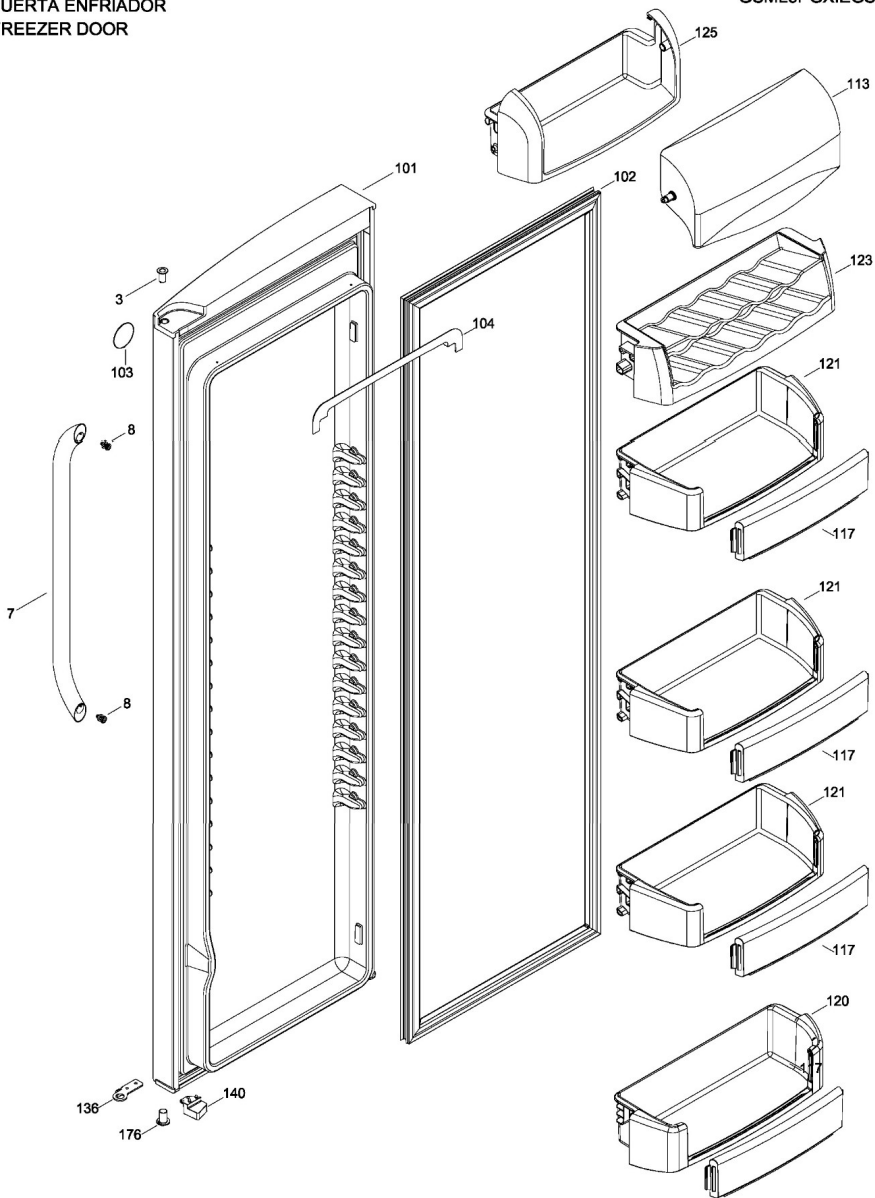

Refrigerador Mabe GSML6PGXIEGS

Refrigerador Mabe GSML6PGXIEGS

PUERTA ENFRIADOR
 FREEZER DOOR

GSML6PGXIEGS

Refrigerador Mabe GSML6PGXIEGS

Refrigerador Mabe GSML6PGXIEGS

Refrigerador Mabe GSML6PGXIEGS

Refrigerador Mabe GSML6PGXIEGS

Refrigerador Mabe GSML6PGXIEGS

Refrigerador Mabe GSML6PGXIEGS

Refrigerador Mabe GSML6PGXIEGS

Guía	Componente	Descripción
1	225D1248G008	PUERTA ESPUMADA CONGELADOR ENS
3	238C1017P027	BUJE PUERTA
5	238C2905P004	TOPE PUERTA
5	259C1118G001	TOPE PUERTA
5	295D2215P001	TOPE PUERTA
6	225D1574P043	SELLO CONG BLANCO SXS
6	200D5288P002	SELLO CONG BLANCO SXS
7	197D5879G006	ENS. JALADERA TUBULAR
8	200D5311P012	REMACHE JALADERA
9	200D1389P007	LEVA CIERRE
11	238C1160P003	BUJE INF. PUERTA CONG.
17	197D3216P002	UNION CONECTOR REG
19	200D5305P001	ANAQUEL CONGELADOR
20	200D4635P003	ANAQUEL FIJO CONGELADOR
26	200D1014P001	ANAQUEL CONGELADOR
38	225D1678G003	MARCO DISPENSADOR
50	200D9717P011	HOUSING SHIELD DISP
51	200D7356P008	PADDLE ICE DISP
52	200D7346P008	FUNNEL ICE DISP
53	243B1862P002	DESCANSO RETENEDOR PUERTA
54	243B2524P003	INTERRUPTOR DEL DESPACHADOR
54	WR23X10783	INTERRUPTOR DEL DESPACHADOR
55	203C3396P002	DESCANSO PUERTA INF.
56	243B1852P001	DESCANSO PUERTA AISLANTE
57	203C3397P004	INSERTO MOLDURA DESPACHADOR
58	203C6017G003	SOLENOIDES ENSAMBLE