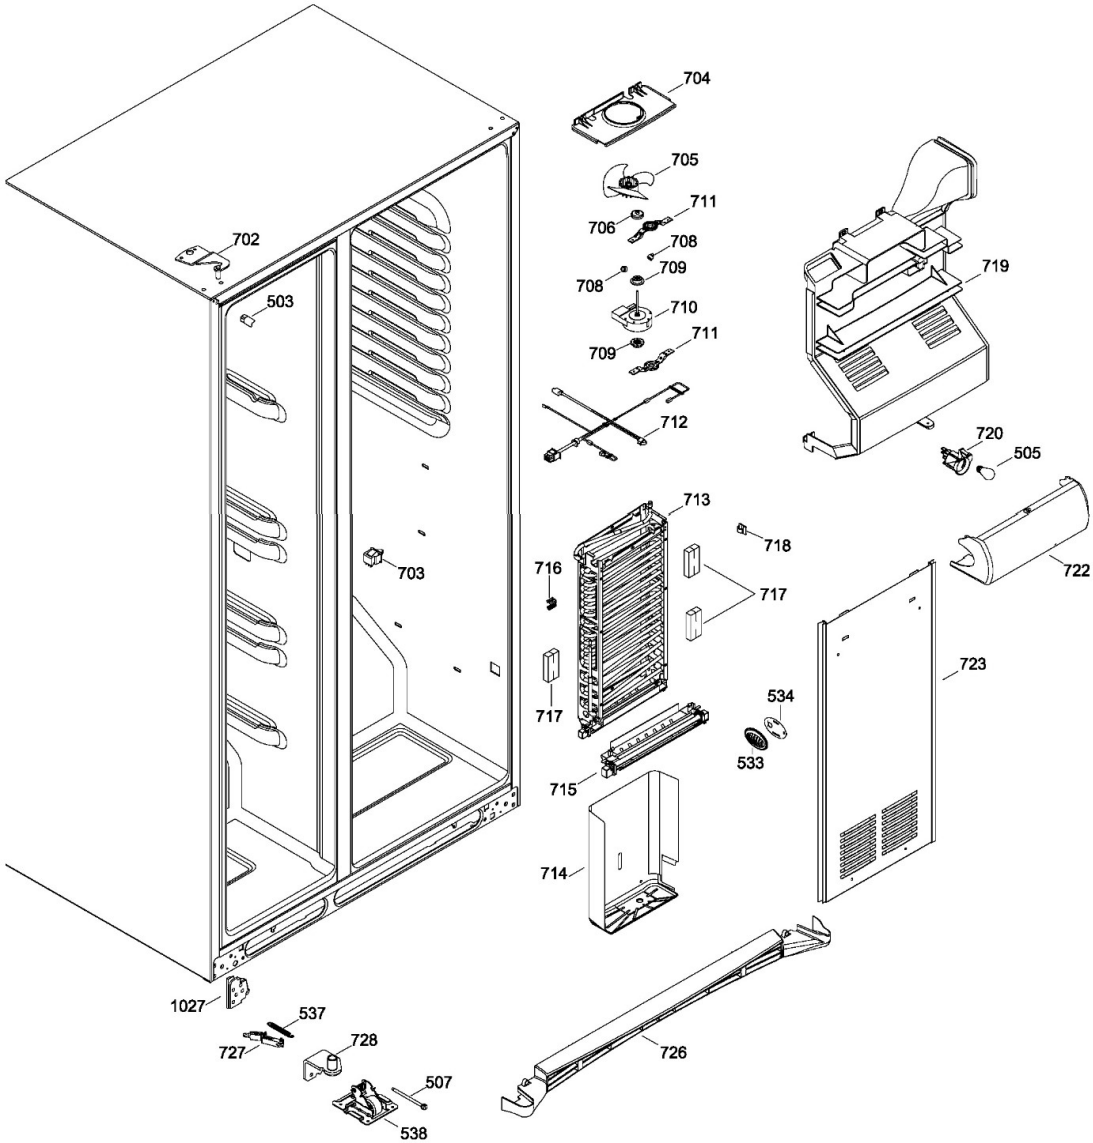

Refrigerador Mabe GSML6PGXIEGS

Refrigerador Mabe GSML6PGXIEGS

PUERTA ENFRIADOR
 FREEZER DOOR

GSML6PGXIEGS

Refrigerador Mabe GSML6PGXIEGS

Refrigerador Mabe GSML6PGXIEGS

Refrigerador Mabe GSML6PGXIEGS

Refrigerador Mabe GSML6PGXIEGS

Refrigerador Mabe GSML6PGXIEGS

Refrigerador Mabe GSML6PGXIEGS

Refrigerador Mabe GSML6PGXIEGS

Guía	Componente	Descripción
1	225D1248G008	PUERTA ESPUMADA CONGELADOR ENS
3	238C1017P027	BUJE PUERTA
5	238C2905P004	TOPE PUERTA
5	259C1118G001	TOPE PUERTA
5	295D2215P001	TOPE PUERTA
6	225D1574P043	SELLO CONG BLANCO SXS
6	200D5288P002	SELLO CONG BLANCO SXS
7	197D5879G006	ENS. JALADERA TUBULAR
8	200D5311P012	REMACHE JALADERA
9	200D1389P007	LEVA CIERRE
11	238C1160P003	BUJE INF. PUERTA CONG.
17	197D3216P002	UNION CONECTOR REG
19	200D5305P001	ANAQUEL CONGELADOR
20	200D4635P003	ANAQUEL FIJO CONGELADOR
26	200D1014P001	ANAQUEL CONGELADOR
38	225D1678G003	MARCO DISPENSADOR
50	200D9717P011	HOUSING SHIELD DISP
51	200D7356P008	PADDLE ICE DISP
52	200D7346P008	FUNNEL ICE DISP
53	243B1862P002	DESCANSO RETENEDOR PUERTA
54	243B2524P003	INTERRUPTOR DEL DESPACHADOR
54	WR23X10783	INTERRUPTOR DEL DESPACHADOR
55	203C3396P002	DESCANSO PUERTA INF.
56	243B1852P001	DESCANSO PUERTA AISLANTE
57	203C3397P004	INSERTO MOLDURA DESPACHADOR
58	203C6017G003	SOLENOIDES ENSAMBLE