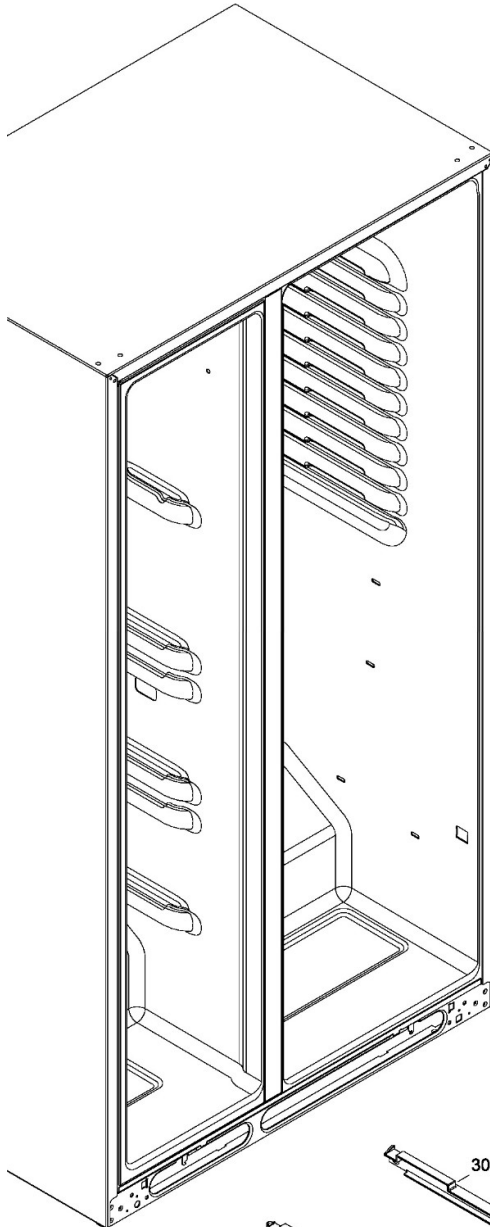

Refrigerador Mabe GSML6PGXIEGS

Refrigerador Mabe GSML6PGXIEGS

PUERTA ENFRIADOR
 FREEZER DOOR

GSML6PGXIEGS

Refrigerador Mabe GSML6PGXIEGS

Refrigerador Mabe GSML6PGXIEGS

Refrigerador Mabe GSML6PGXIEGS

Refrigerador Mabe GSML6PGXIEGS

Refrigerador Mabe GSML6PGXIEGS

Refrigerador Mabe GSML6PGXIEGS

Refrigerador Mabe GSML6PGXIEGS

Guía	Componente	Descripción
1	225D1248G008	PUERTA ESPUMADA CONGELADOR ENS
3	238C1017P027	BUJE PUERTA
5	238C2905P004	TOPE PUERTA
5	259C1118G001	TOPE PUERTA
5	295D2215P001	TOPE PUERTA
6	225D1574P043	SELLO CONG BLANCO SXS
6	200D5288P002	SELLO CONG BLANCO SXS
7	197D5879G006	ENS. JALADERA TUBULAR
8	200D5311P012	REMACHE JALADERA
9	200D1389P007	LEVA CIERRE
11	238C1160P003	BUJE INF. PUERTA CONG.
17	197D3216P002	UNION CONECTOR REG
19	200D5305P001	ANAQUEL CONGELADOR
20	200D4635P003	ANAQUEL FIJO CONGELADOR
26	200D1014P001	ANAQUEL CONGELADOR
38	225D1678G003	MARCO DISPENSADOR
50	200D9717P011	HOUSING SHIELD DISP
51	200D7356P008	PADDLE ICE DISP
52	200D7346P008	FUNNEL ICE DISP
53	243B1862P002	DESCANSO RETENEDOR PUERTA
54	243B2524P003	INTERRUPTOR DEL DESPACHADOR
54	WR23X10783	INTERRUPTOR DEL DESPACHADOR
55	203C3396P002	DESCANSO PUERTA INF.
56	243B1852P001	DESCANSO PUERTA AISLANTE
57	203C3397P004	INSERTO MOLDURA DESPACHADOR
58	203C6017G003	SOLENOIDES ENSAMBLE