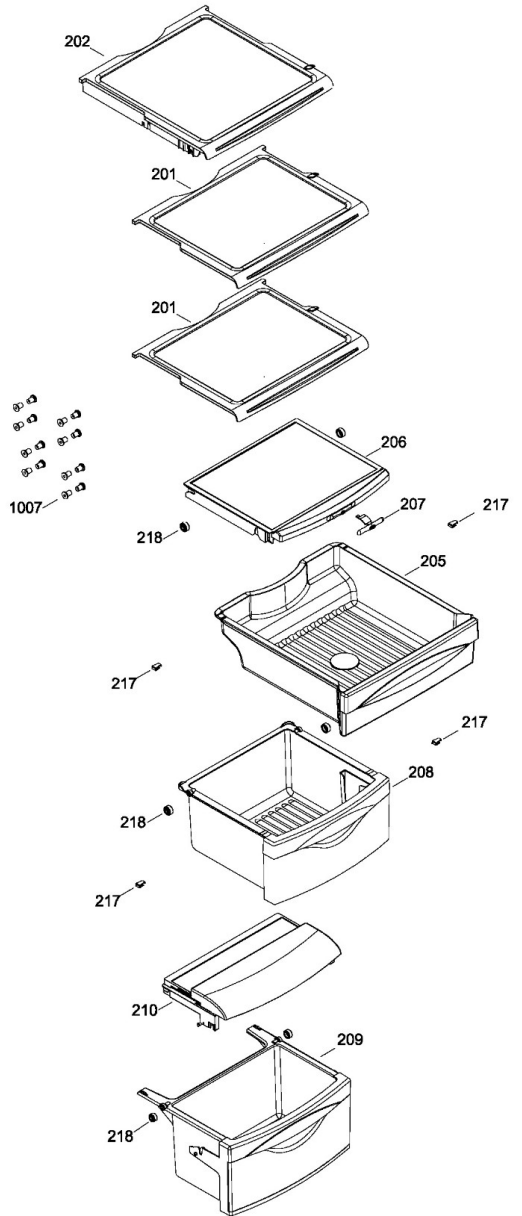

Refrigerador Mabe GSML6PGXIEGS

Refrigerador Mabe GSML6PGXIEGS

PUERTA ENFRIADOR
 FREEZER DOOR

GSML6PGXIEGS

Refrigerador Mabe GSML6PGXIEGS

Refrigerador Mabe GSML6PGXIEGS

Refrigerador Mabe GSML6PGXIEGS

Refrigerador Mabe GSML6PGXIEGS

Refrigerador Mabe GSML6PGXIEGS

Refrigerador Mabe GSML6PGXIEGS

Refrigerador Mabe GSML6PGXIEGS

Guía	Componente	Descripción
1	225D1248G008	PUERTA ESPUMADA CONGELADOR ENS
3	238C1017P027	BUJE PUERTA
5	238C2905P004	TOPE PUERTA
5	259C1118G001	TOPE PUERTA
5	295D2215P001	TOPE PUERTA
6	225D1574P043	SELLO CONG BLANCO SXS
6	200D5288P002	SELLO CONG BLANCO SXS
7	197D5879G006	ENS. JALADERA TUBULAR
8	200D5311P012	REMACHE JALADERA
9	200D1389P007	LEVA CIERRE
11	238C1160P003	BUJE INF. PUERTA CONG.
17	197D3216P002	UNION CONECTOR REG
19	200D5305P001	ANAQUEL CONGELADOR
20	200D4635P003	ANAQUEL FIJO CONGELADOR
26	200D1014P001	ANAQUEL CONGELADOR
38	225D1678G003	MARCO DISPENSADOR
50	200D9717P011	HOUSING SHIELD DISP
51	200D7356P008	PADDLE ICE DISP
52	200D7346P008	FUNNEL ICE DISP
53	243B1862P002	DESCANSO RETENEDOR PUERTA
54	243B2524P003	INTERRUPTOR DEL DESPACHADOR
54	WR23X10783	INTERRUPTOR DEL DESPACHADOR
55	203C3396P002	DESCANSO PUERTA INF.
56	243B1852P001	DESCANSO PUERTA AISLANTE
57	203C3397P004	INSERTO MOLDURA DESPACHADOR
58	203C6017G003	SOLENOIDES ENSAMBLE