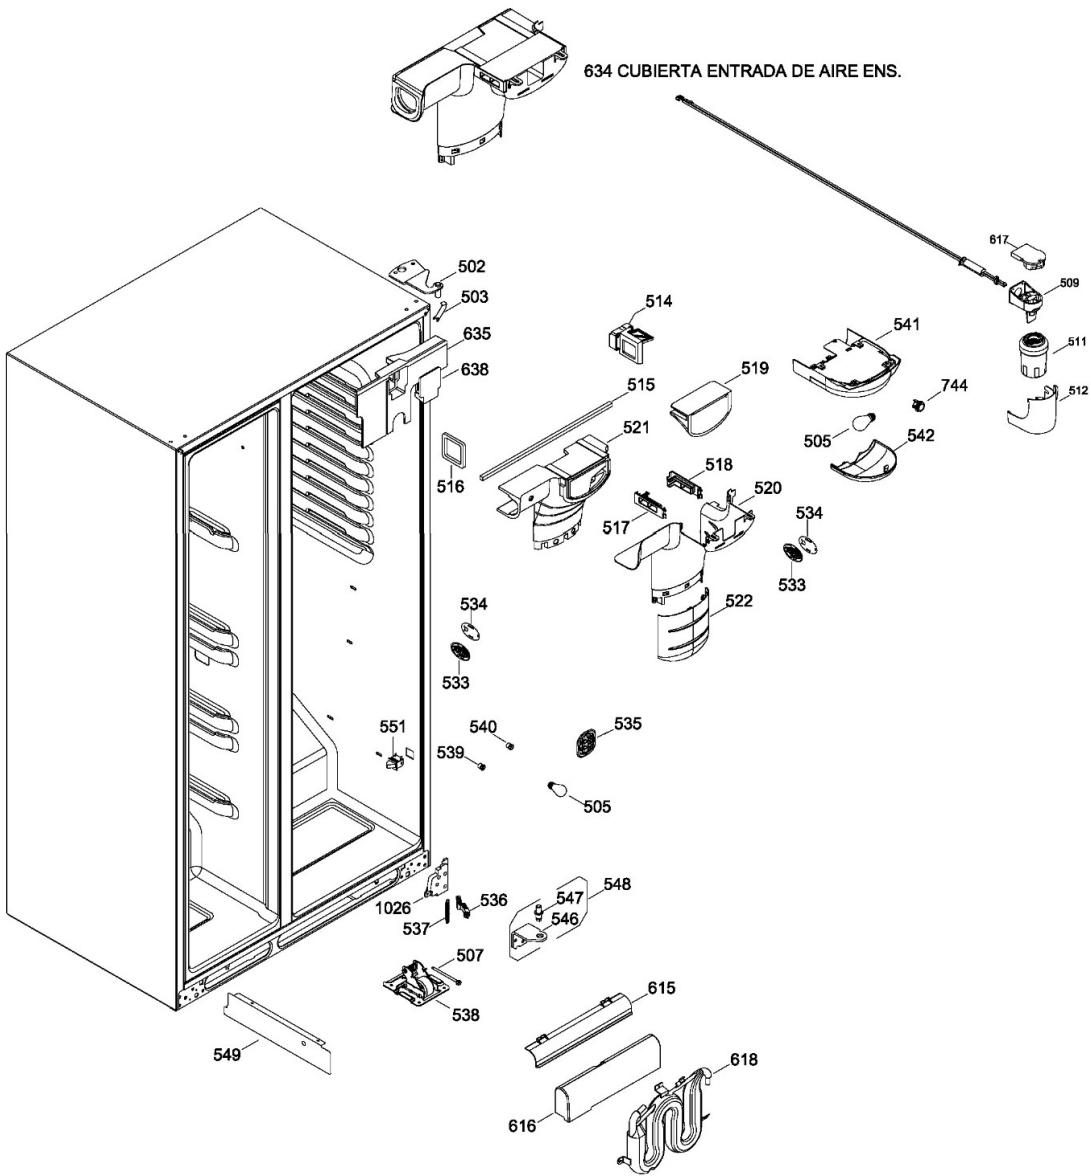

Refrigerador Mabe GSML6PGXIEGS

Refrigerador Mabe GSML6PGXIEGS

Refrigerador Mabe GSML6PGXIEGS

Guía	Componente	Descripción
1	225D1248G008	PUERTA ESPUMADA CONGELADOR ENS
3	238C1017P027	BUJE PUERTA
5	238C2905P004	TOPE PUERTA
5	259C1118G001	TOPE PUERTA
5	295D2215P001	TOPE PUERTA
6	225D1574P043	SELLO CONG BLANCO SXS
6	200D5288P002	SELLO CONG BLANCO SXS
7	197D5879G006	ENS. JALADERA TUBULAR
8	200D5311P012	REMACHE JALADERA
9	200D1389P007	LEVA CIERRE
11	238C1160P003	BUJE INF. PUERTA CONG.
17	197D3216P002	UNION CONECTOR REG
19	200D5305P001	ANAQUEL CONGELADOR
20	200D4635P003	ANAQUEL FIJO CONGELADOR
26	200D1014P001	ANAQUEL CONGELADOR
38	225D1678G003	MARCO DISPENSADOR
50	200D9717P011	HOUSING SHIELD DISP
51	200D7356P008	PADDLE ICE DISP
52	200D7346P008	FUNNEL ICE DISP
53	243B1862P002	DESCANSO RETENEDOR PUERTA
54	243B2524P003	INTERRUPTOR DEL DESPACHADOR
54	WR23X10783	INTERRUPTOR DEL DESPACHADOR
55	203C3396P002	DESCANSO PUERTA INF.
56	243B1852P001	DESCANSO PUERTA AISLANTE
57	203C3397P004	INSERTO MOLDURA DESPACHADOR
58	203C6017G003	SOLENOIDES ENSAMBLE