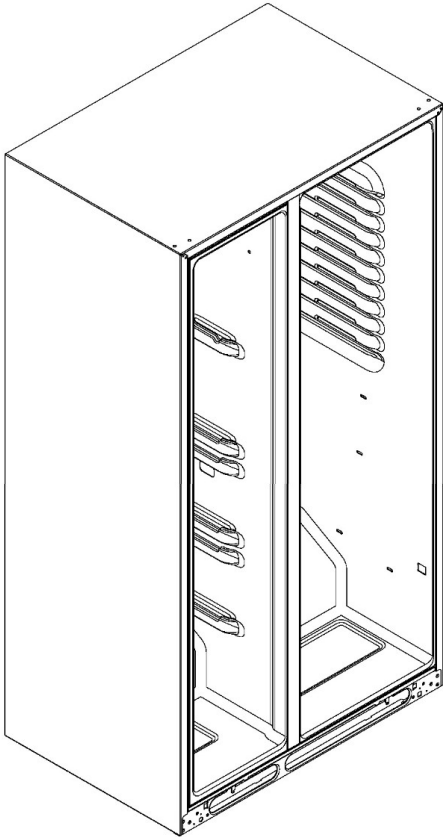

Refrigerador Mabe GSML6PGXIEGS

Refrigerador Mabe GSML6PGXIEGS

PUERTA ENFRIADOR
 FREEZER DOOR

GSML6PGXIEGS

Refrigerador Mabe GSML6PGXIEGS

Refrigerador Mabe GSML6PGXIEGS

Refrigerador Mabe GSML6PGXIEGS

Refrigerador Mabe GSML6PGXIEGS

Refrigerador Mabe GSML6PGXIEGS

Refrigerador Mabe GSML6PGXIEGS

Refrigerador Mabe GSML6PGXIEGS

Guía	Componente	Descripción
1	225D1248G008	PUERTA ESPUMADA CONGELADOR ENS
3	238C1017P027	BUJE PUERTA
5	238C2905P004	TOPE PUERTA
5	259C1118G001	TOPE PUERTA
5	295D2215P001	TOPE PUERTA
6	225D1574P043	SELLO CONG BLANCO SXS
6	200D5288P002	SELLO CONG BLANCO SXS
7	197D5879G006	ENS. JALADERA TUBULAR
8	200D5311P012	REMACHE JALADERA
9	200D1389P007	LEVA CIERRE
11	238C1160P003	BUJE INF. PUERTA CONG.
17	197D3216P002	UNION CONECTOR REG
19	200D5305P001	ANAQUEL CONGELADOR
20	200D4635P003	ANAQUEL FIJO CONGELADOR
26	200D1014P001	ANAQUEL CONGELADOR
38	225D1678G003	MARCO DISPENSADOR
50	200D9717P011	HOUSING SHIELD DISP
51	200D7356P008	PADDLE ICE DISP
52	200D7346P008	FUNNEL ICE DISP
53	243B1862P002	DESCANSO RETENEDOR PUERTA
54	243B2524P003	INTERRUPTOR DEL DESPACHADOR
54	WR23X10783	INTERRUPTOR DEL DESPACHADOR
55	203C3396P002	DESCANSO PUERTA INF.
56	243B1852P001	DESCANSO PUERTA AISLANTE
57	203C3397P004	INSERTO MOLDURA DESPACHADOR
58	203C6017G003	SOLENOIDES ENSAMBLE