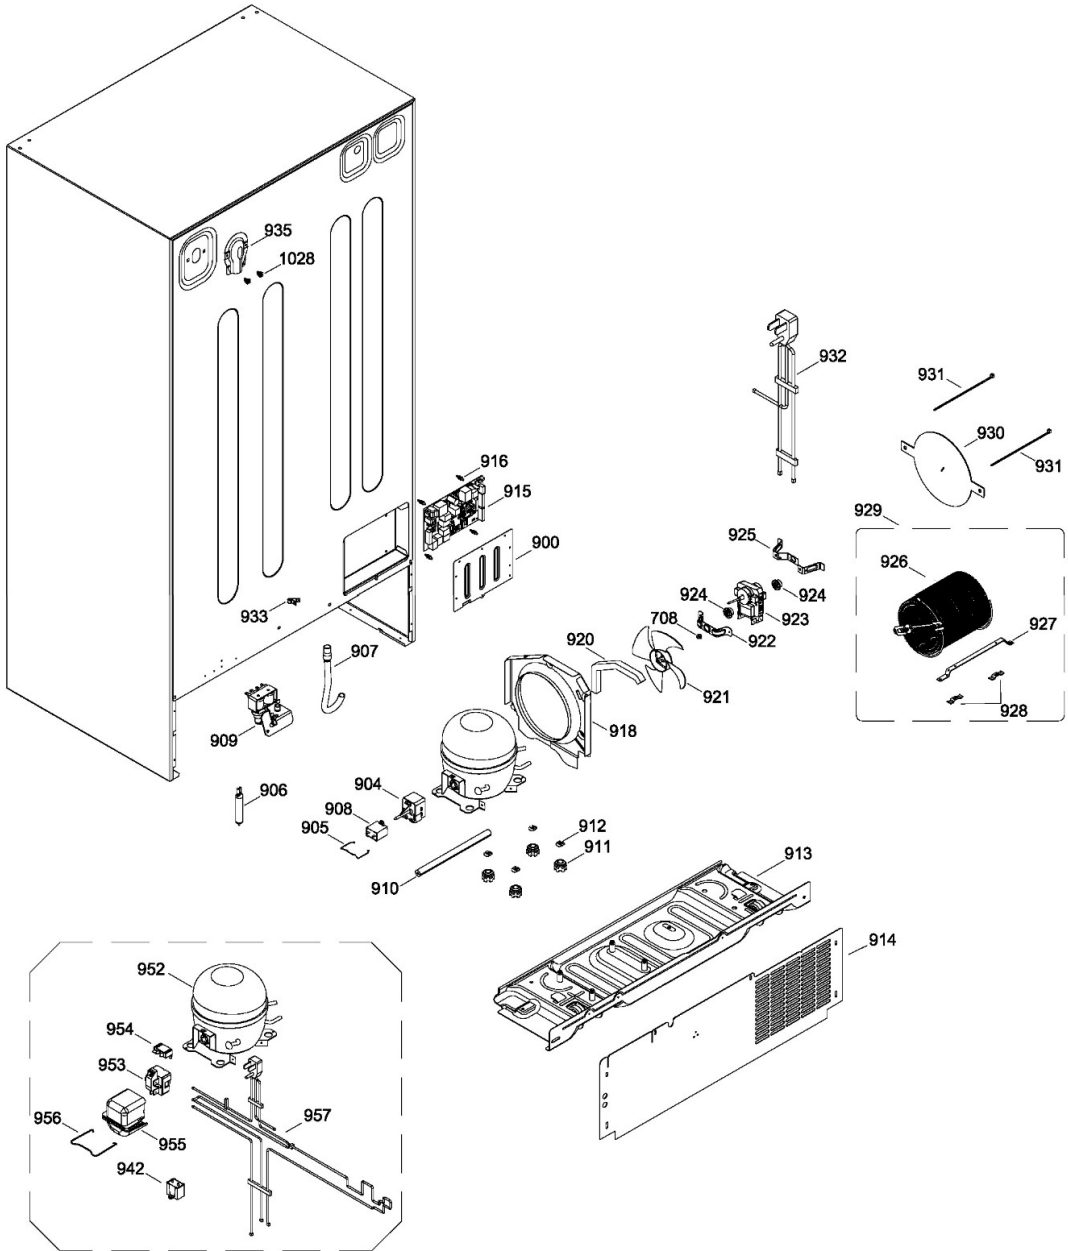

Refrigerador Mabe GSML6PGXIEGS

Refrigerador Mabe GSML6PGXIEGS

Refrigerador Mabe GSML6PGXIEGS

Guía	Componente	Descripción
1	225D1248G008	PUERTA ESPUMADA CONGELADOR ENS
3	238C1017P027	BUJE PUERTA
5	238C2905P004	TOPE PUERTA
5	259C1118G001	TOPE PUERTA
5	295D2215P001	TOPE PUERTA
6	225D1574P043	SELLO CONG BLANCO SXS
6	200D5288P002	SELLO CONG BLANCO SXS
7	197D5879G006	ENS. JALADERA TUBULAR
8	200D5311P012	REMACHE JALADERA
9	200D1389P007	LEVA CIERRE
11	238C1160P003	BUJE INF. PUERTA CONG.
17	197D3216P002	UNION CONECTOR REG
19	200D5305P001	ANAQUEL CONGELADOR
20	200D4635P003	ANAQUEL FIJO CONGELADOR
26	200D1014P001	ANAQUEL CONGELADOR
38	225D1678G003	MARCO DISPENSADOR
50	200D9717P011	HOUSING SHIELD DISP
51	200D7356P008	PADDLE ICE DISP
52	200D7346P008	FUNNEL ICE DISP
53	243B1862P002	DESCANSO RETENEDOR PUERTA
54	243B2524P003	INTERRUPTOR DEL DESPACHADOR
54	WR23X10783	INTERRUPTOR DEL DESPACHADOR
55	203C3396P002	DESCANSO PUERTA INF.
56	243B1852P001	DESCANSO PUERTA AISLANTE
57	203C3397P004	INSERTO MOLDURA DESPACHADOR
58	203C6017G003	SOLENOIDES ENSAMBLE