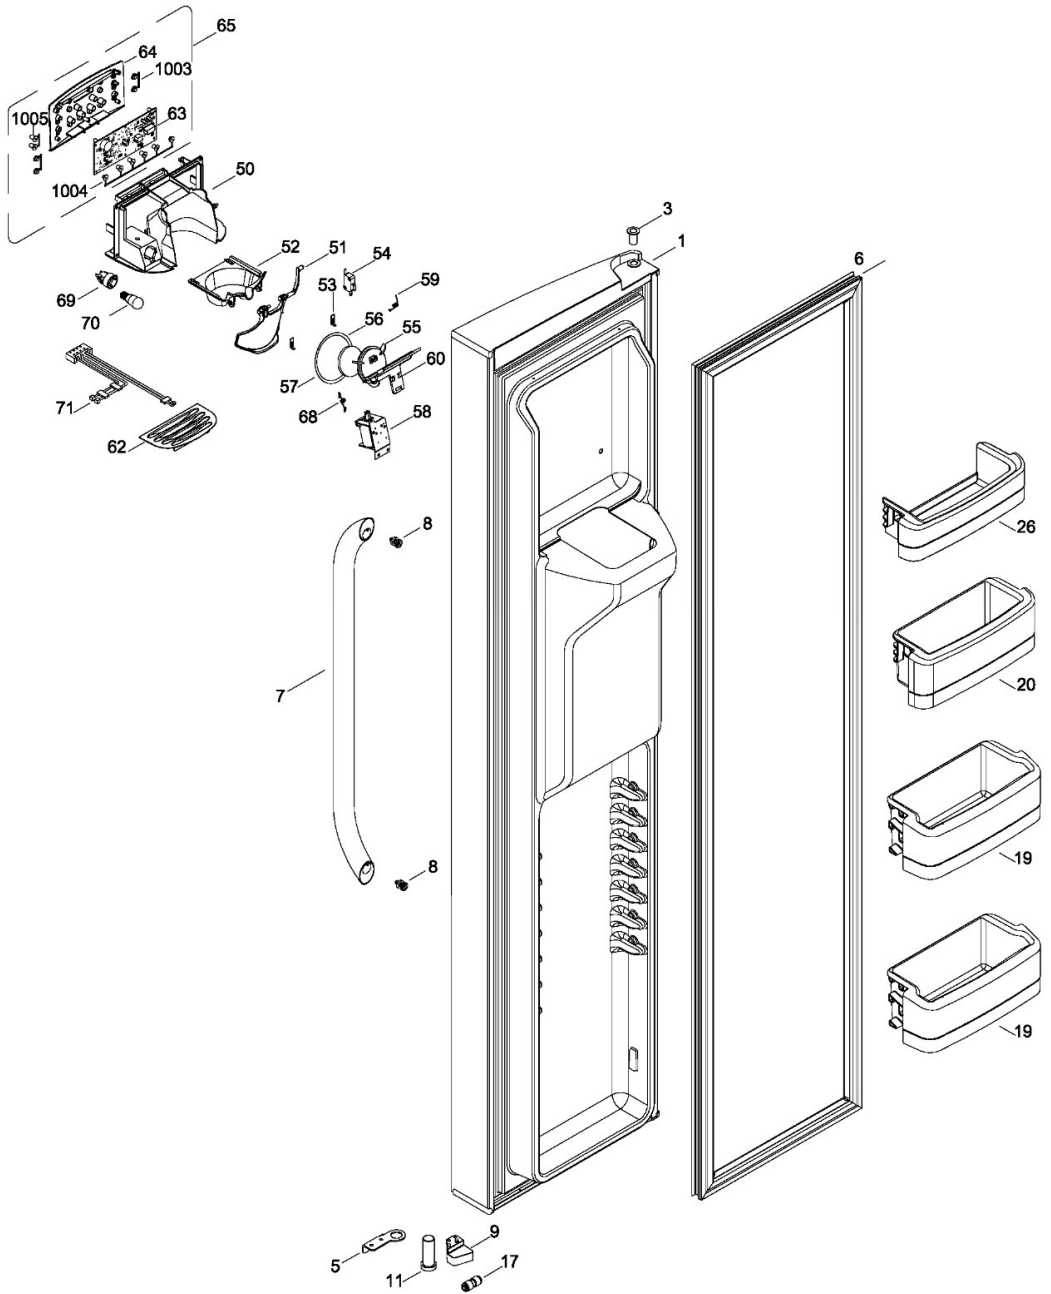

Refrigerador Mabe GSML6PGXIEGS