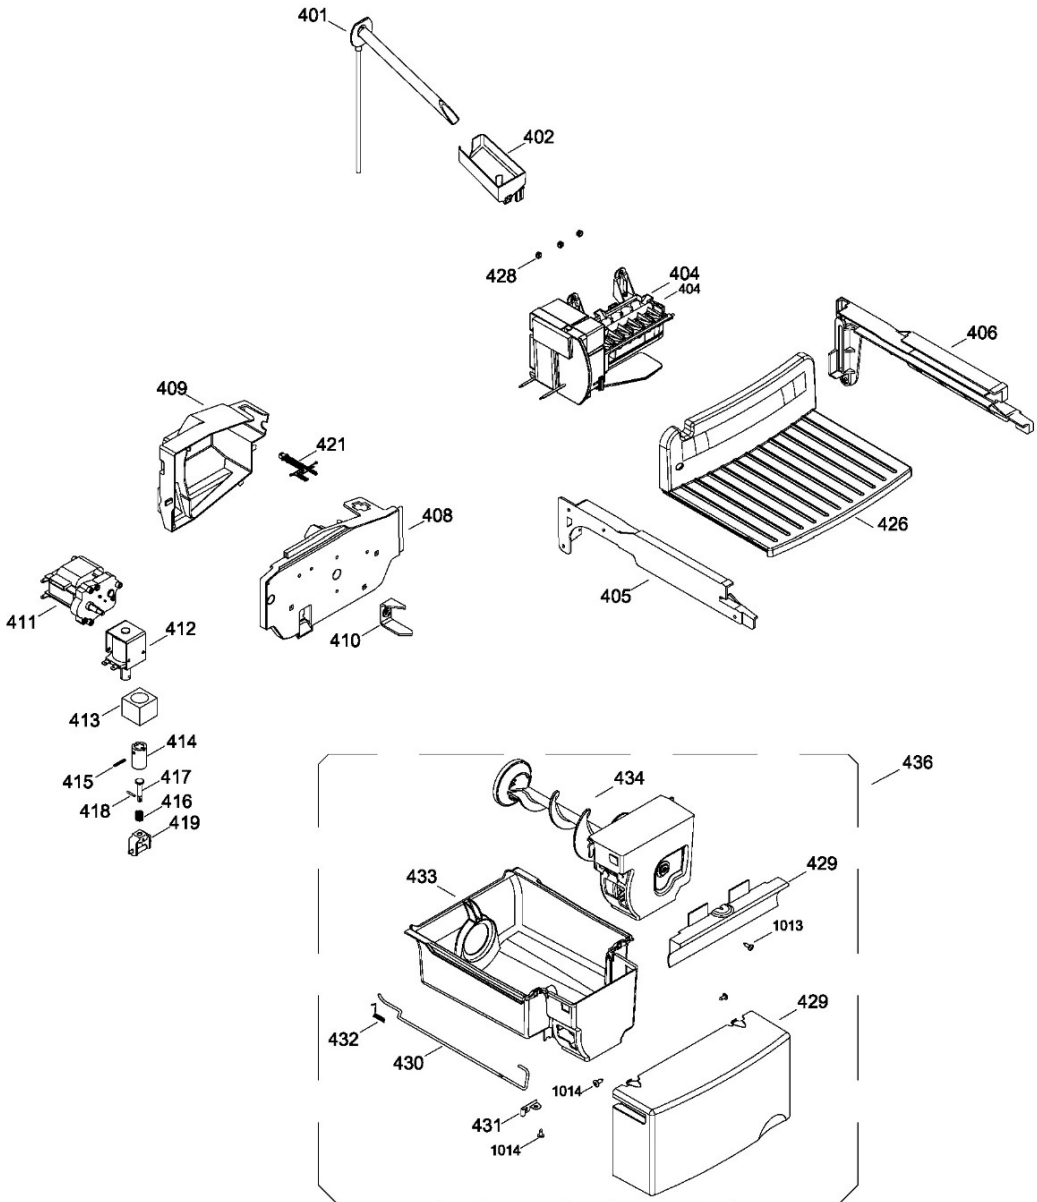

Refrigerador Mabe GSML6PGXIEGS