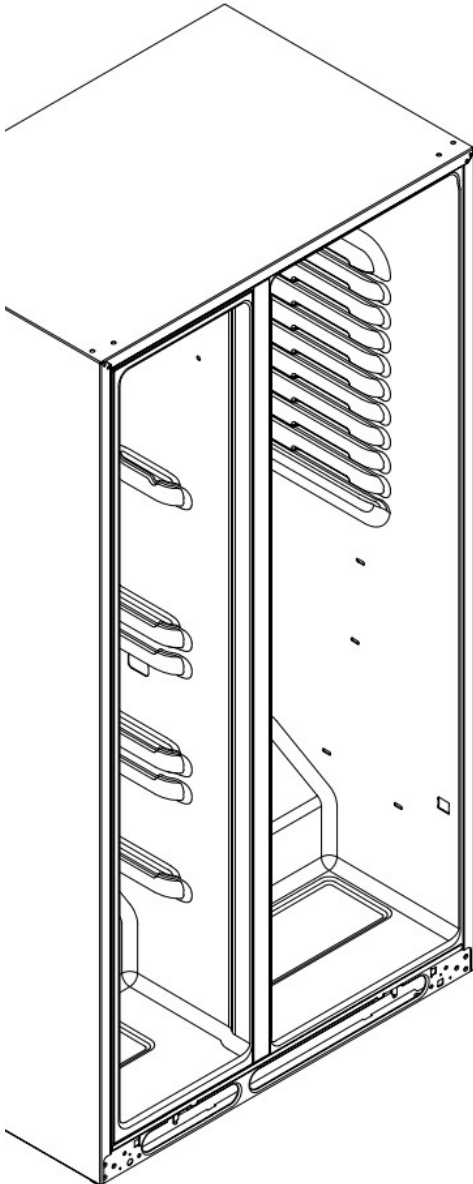

Distribuidor Autorizado

SurteRápido.com

Venta de Refacciones
Electrodomesticas

Refrigerador Mabe GSMS6FGDAFSS