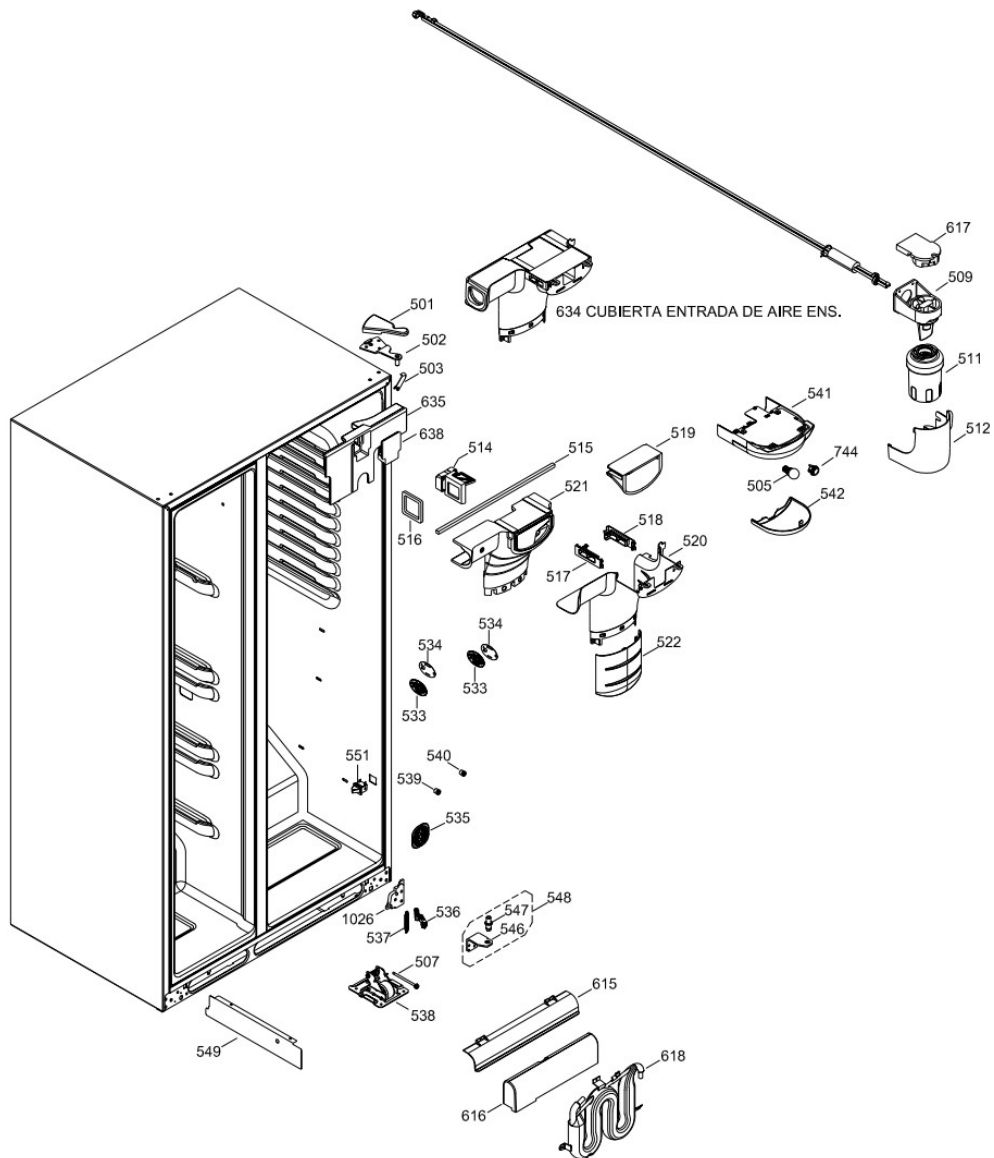

Distribuidor Autorizado

SurteRápido.com

Venta de Refacciones
Electrodomesticas

Refrigerador Mabe GSMS6FGDAFSS