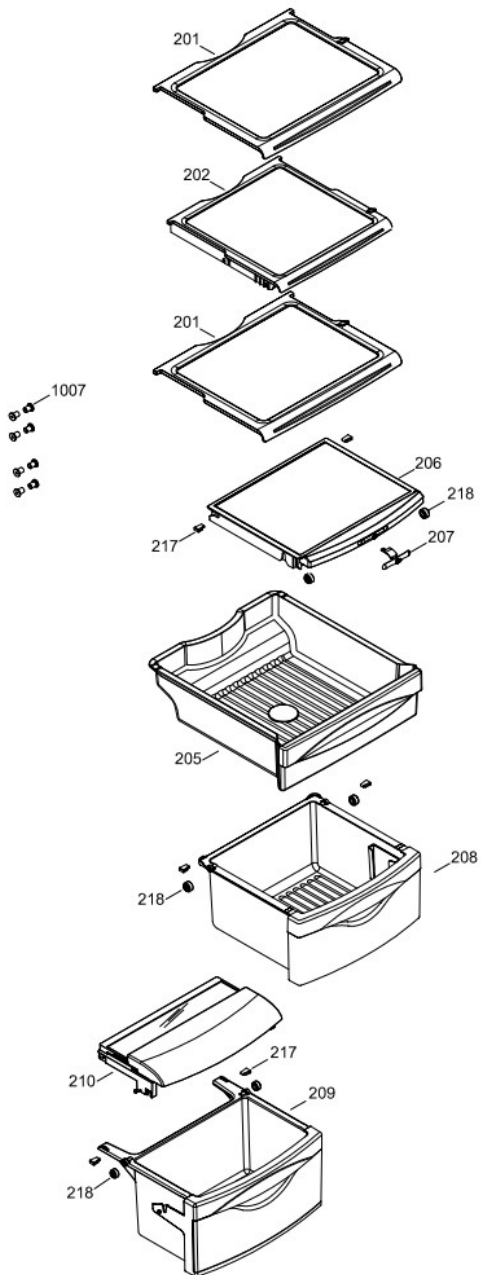

Distribuidor Autorizado

SurteRápido.com

Venta de Refacciones
Electrodomesticas

Refrigerador Mabe GSMS6FGDAFSS