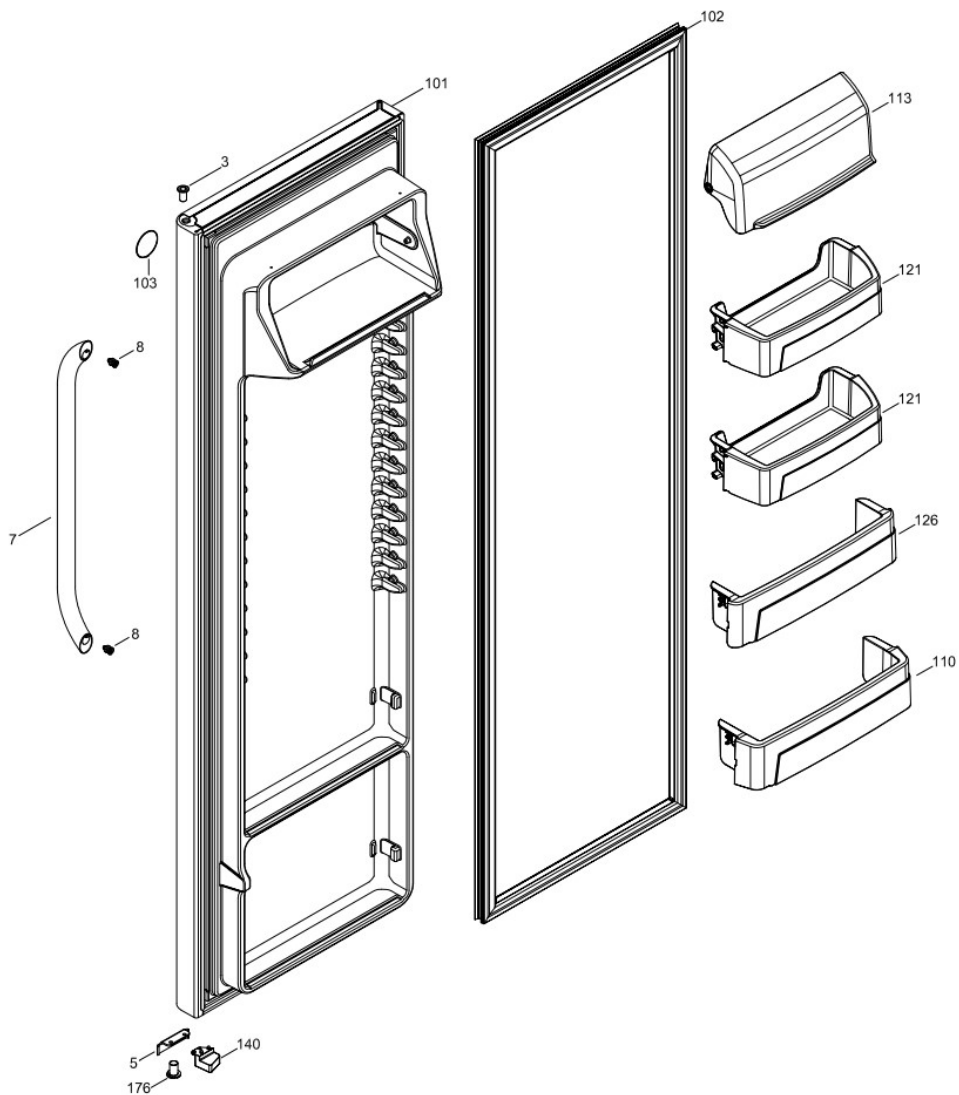

Distribuidor Autorizado

SurteRápido.com

Venta de Refacciones
Electrodomesticas

Refrigerador Mabe GSMS6FGDAFSS