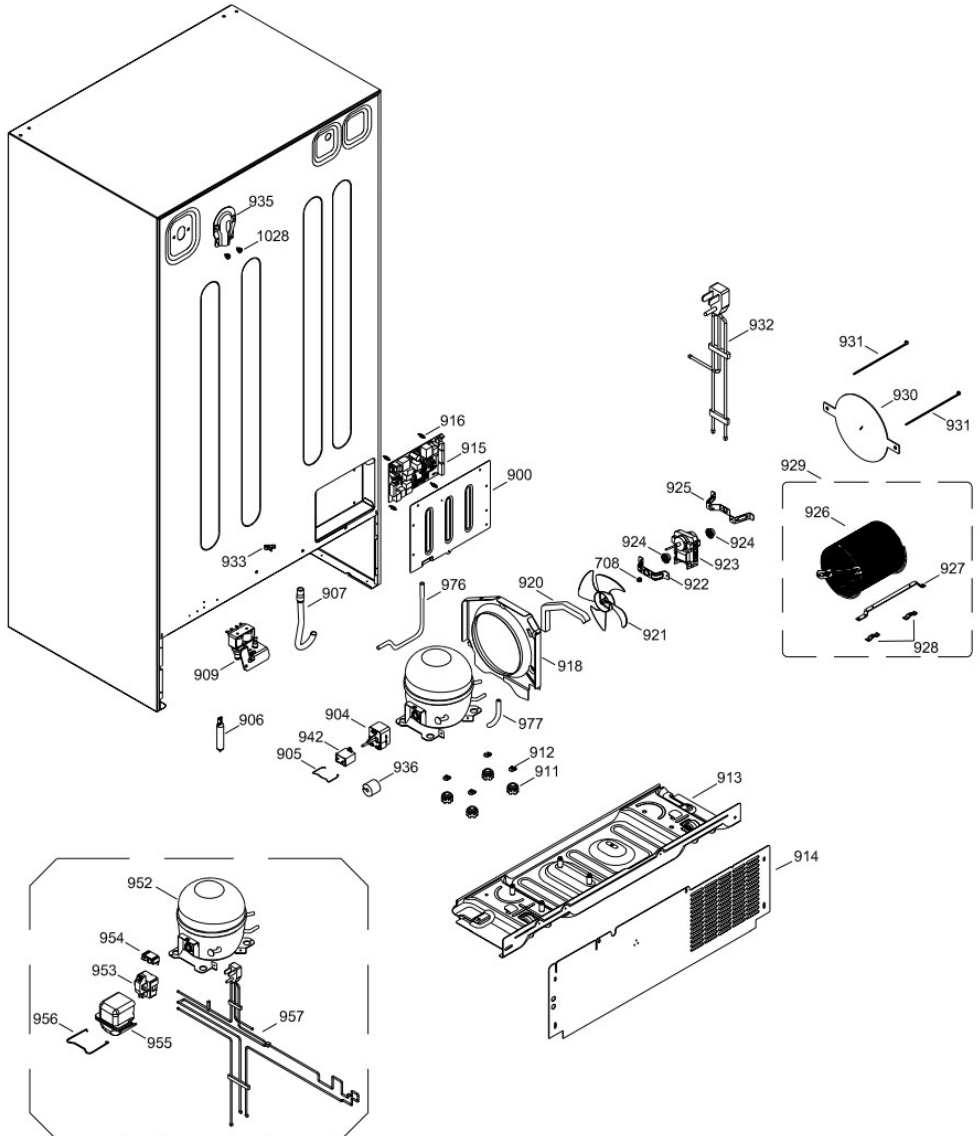

Distribuidor Autorizado

SurteRápido.com

Venta de Refacciones
Electrodomesticas

Refrigerador Mabe GSMS6FGDAFSS

Guía	Componente	Descripción
1	200D2065G687	PUERTA CONGELADOR RECTA ENS
3	238C1017P027	BUJE PUERTA
5	203C6714P002	TOPE PUERTA
6	225D1574P045	SELLO CONG GRIS SXS
6	200D5288P055	SELLO CONG GRIS SXS
7	197D5879G006	ENS. JALADERA TUBULAR
8	200D5311P012	REMACHE JALADERA
9	200D1389P007	LEVA CIERRE
11	238C1160P003	BUJE INF. PUERTA CONG.
17	197D3216P002	UNION CONECTOR REG
19	225D6635P001	ANAQUEL INFERIOR CONGELADOR
29	225D6634P001	ANAQUEL SUPERIOR CONGELADOR
50	200D7382P008	CARCAZA PROTECTOR DISP.
51	200D7356P020	PALETA DISP. HIELOS
52	200D7346P001	EMBUDO HIELOS DISP
52	245D2378P001	EMBUDO HIELOS DISP
53	243B1862P002	DESCANSO RETENEDOR PUERTA
54	243B2524P003	INTERRUPTOR DEL DESPACHADOR
54	WR23X10783	INTERRUPTOR DEL DESPACHADOR
55	203C3396P002	DESCANSO PUERTA INF.
56	243B1852P001	DESCANSO PUERTA AISLANTE
57	203C3397P004	INSERTO MOLDURA DESPACHADOR
58	203C6017G003	SOLENOIDES ENSAMBLE
59	203C6018P002	RESORTE DE PUERTA DESPACHADOR
60	203C6020P001	MANIVELA PUERTA DISP.
62	200D7803P013	PARRILLA DEL DESPACHADOR
63	225D4314G006	TARJETA DEL DESPACHADOR ENS
64	200D4303G386	ENS. CONTROL DESPACHADOR