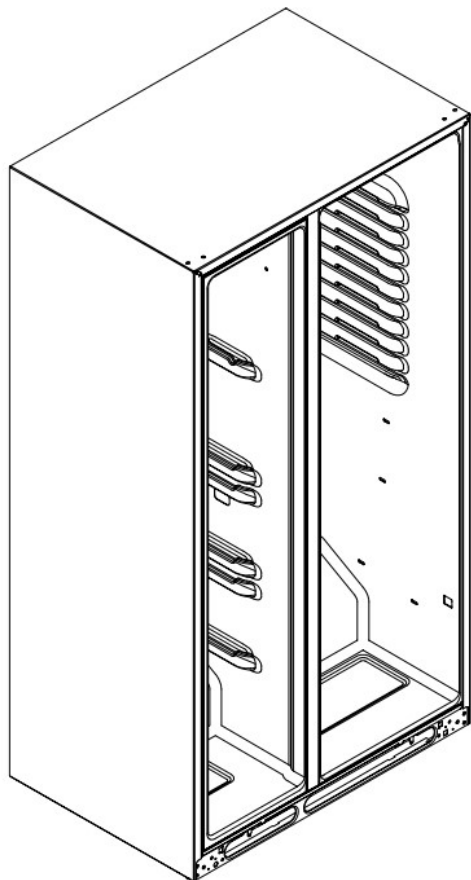

Distribuidor Autorizado

SurteRápido.com

Venta de Refacciones
Electrodomesticas

Refrigerador Mabe GSMS6FGDAFSS