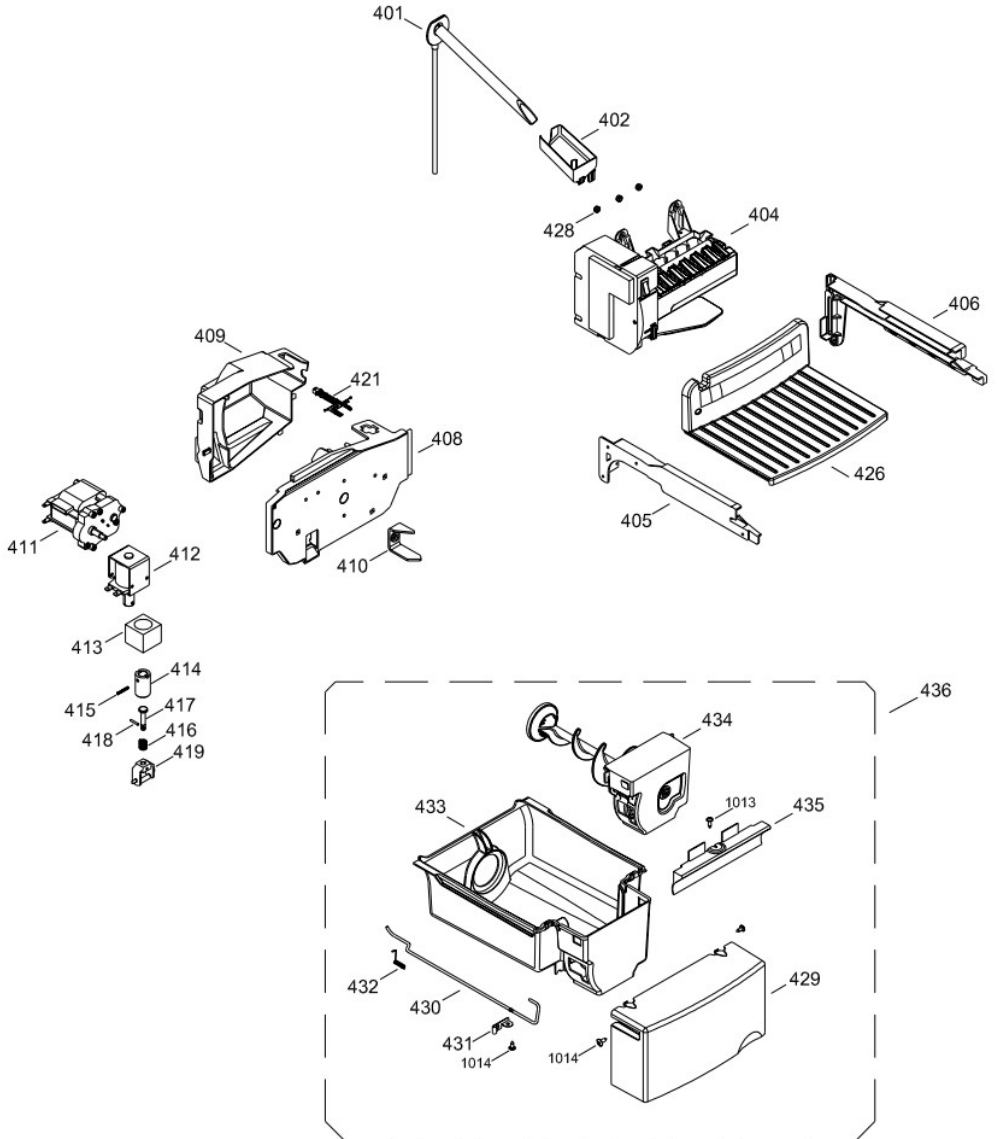

Distribuidor Autorizado

SurteRápido.com

Venta de Refacciones
Electrodomesticas

Refrigerador Mabe GSMS6FGDAFSS