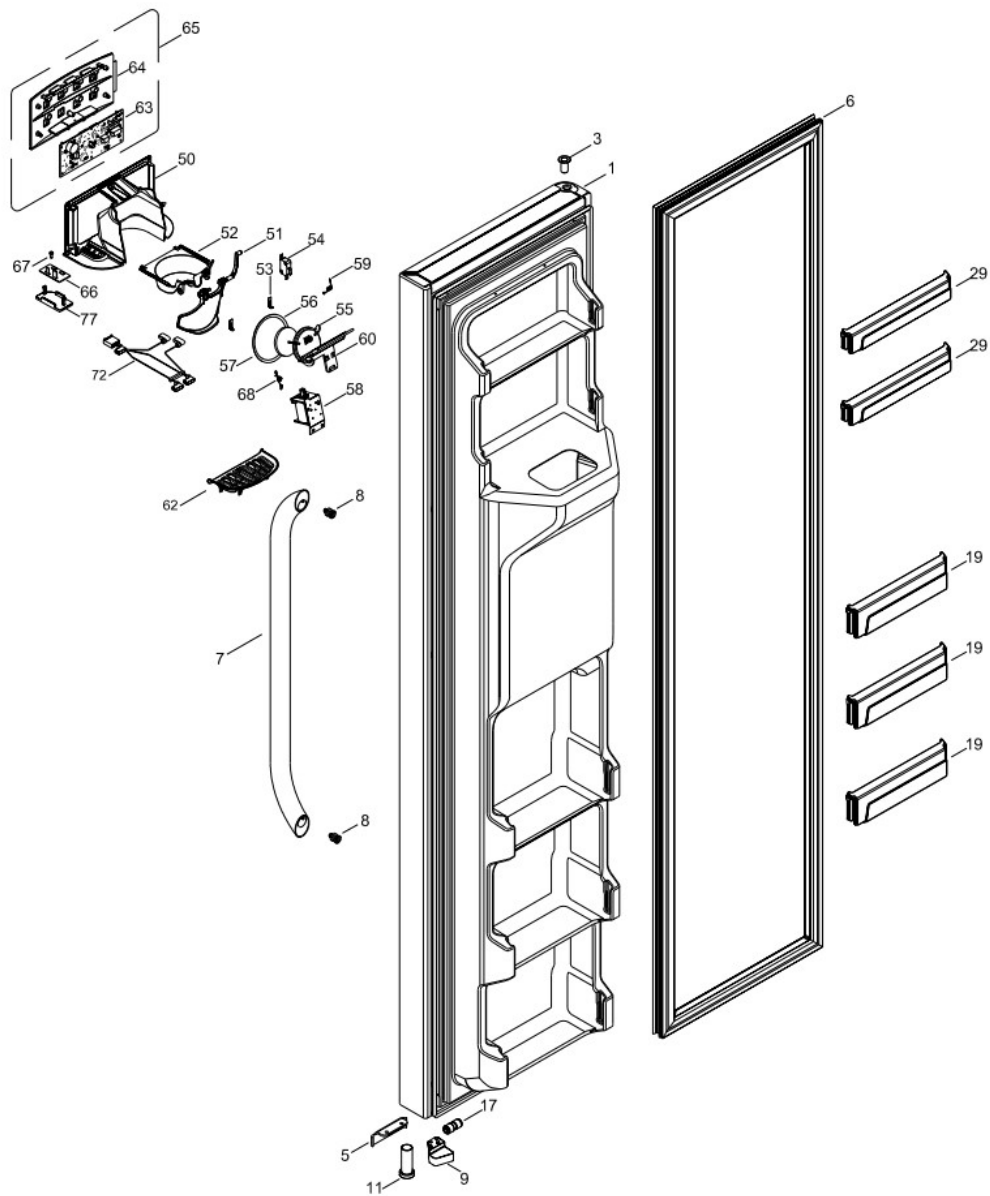

Distribuidor Autorizado

SurteRápido.com

Venta de Refacciones
Electrodomesticas

Refrigerador Mabe GSMS6FGDAFSS