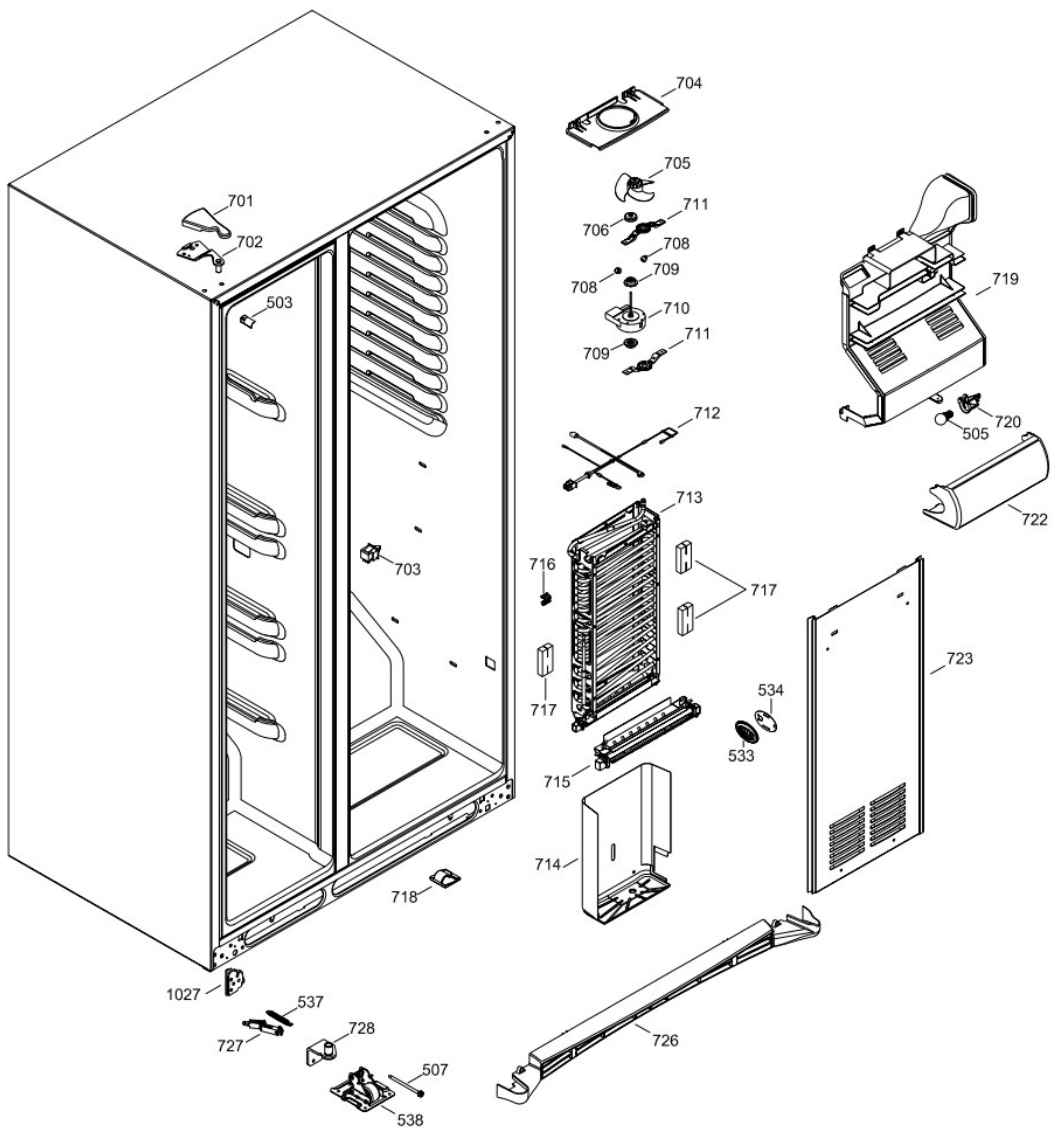

Distribuidor Autorizado

SurteRápido.com

Venta de Refacciones
Electrodomesticas

Refrigerador Mabe GSMS6FGDAFSS