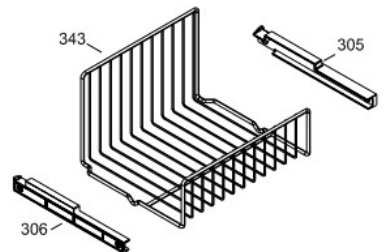

Distribuidor Autorizado

SurteRápido.com

Venta de Refacciones
Electrodomesticas

Refrigerador Mabe GSMS6FGDAFSS