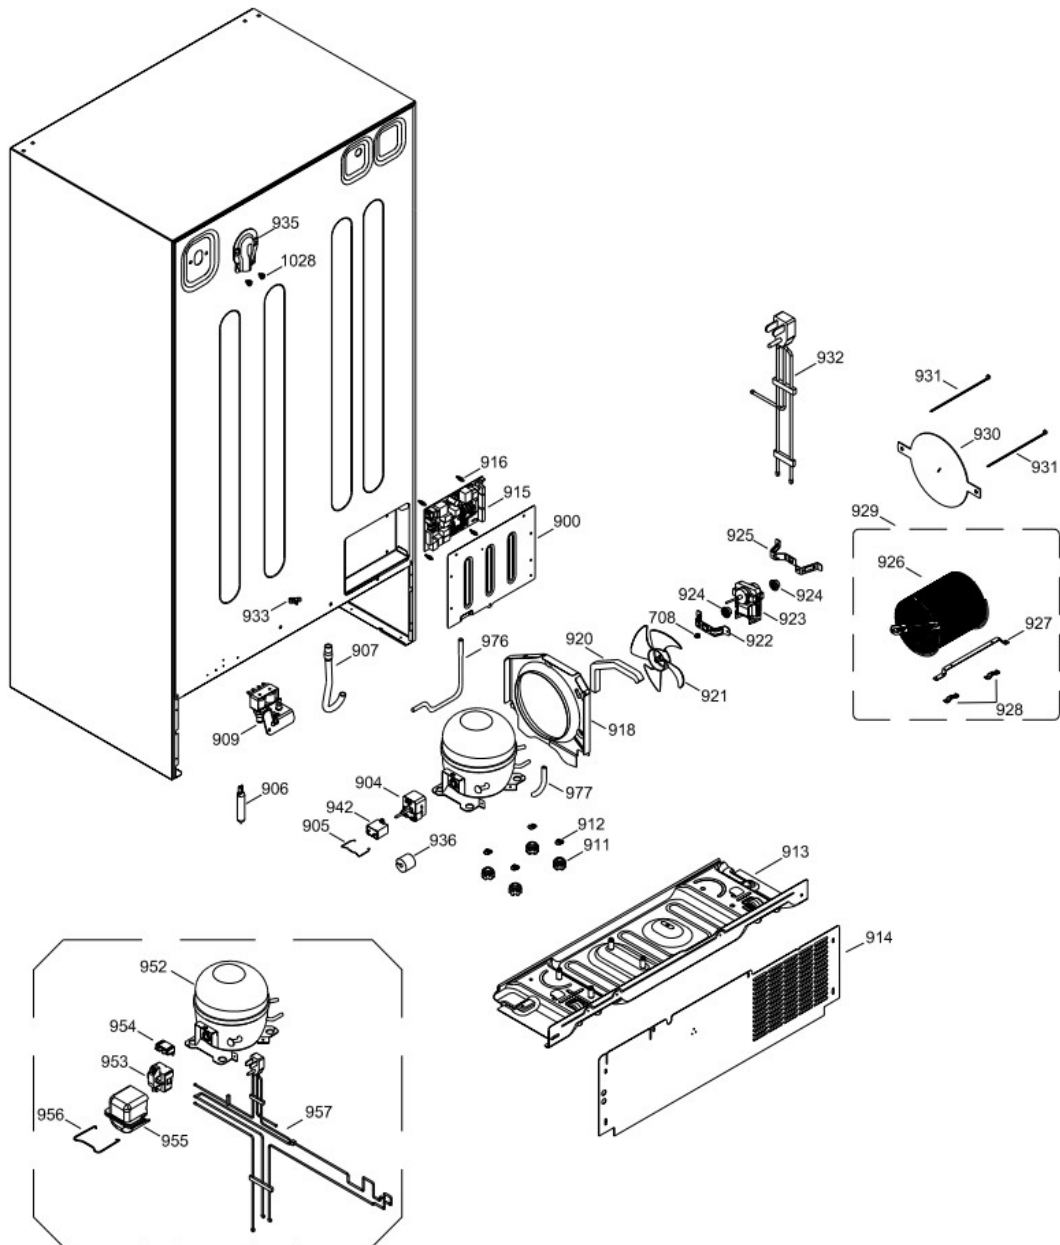

Distribuidor Autorizado

SurteRápido.com

Venta de Refacciones
Electrodomesticas

Refrigerador Mabe GSMS6FGDFSS

Distribuidor Autorizado

SurteRápido.com

Venta de Refacciones
Electrodomesticas

Refrigerador Mabe GSMS6FGDFSS

Guía	Componente	Descripción
1	200D2065G687	PUERTA CONGELADOR RECTA ENS
3	238C1017P027	BUJE PUERTA
5	203C6714P002	TOPE PUERTA
6	225D1574P045	SELLO CONG GRIS SXS
6	200D5288P055	SELLO CONG GRIS SXS
7	197D5879G006	ENS. JALADERA TUBULAR
8	200D5311P012	REMACHE JALADERA
9	200D1389P007	LEVA CIERRE
11	238C1160P003	BUJE INF. PUERTA CONG.
17	197D3216P002	UNION CONECTOR REG
19	225D6635P001	ANAQUEL INFERIOR CONGELADOR
29	225D6634P001	ANAQUEL SUPERIOR CONGELADOR
50	200D7382P008	CARCAZA PROTECTOR DISP.
51	200D7356P020	PALETA DISP. HIELOS
52	200D7346P001	EMBUDO HIELOS DISP
52	245D2378P001	EMBUDO HIELOS DISP
53	243B1862P002	DESCANSO RETENEDOR PUERTA
54	243B2524P003	INTERRUPTOR DEL DESPACHADOR
54	WR23X10783	INTERRUPTOR DEL DESPACHADOR
55	203C3396P002	DESCANSO PUERTA INF.
56	243B1852P001	DESCANSO PUERTA AISLANTE
57	203C3397P004	INSERTO MOLDURA DESPACHADOR
58	203C6017G003	SOLENOIDES ENSAMBLE
59	203C6018P002	RESORTE DE PUERTA DESPACHADOR
60	203C6020P001	MANIVELA PUERTA DISP.
62	200D7803P013	PARRILLA DEL DESPACHADOR
63	225D4314G006	TARJETA DEL DESPACHADOR ENS
64	200D4303G386	ENS. CONTROL DESPACHADOR