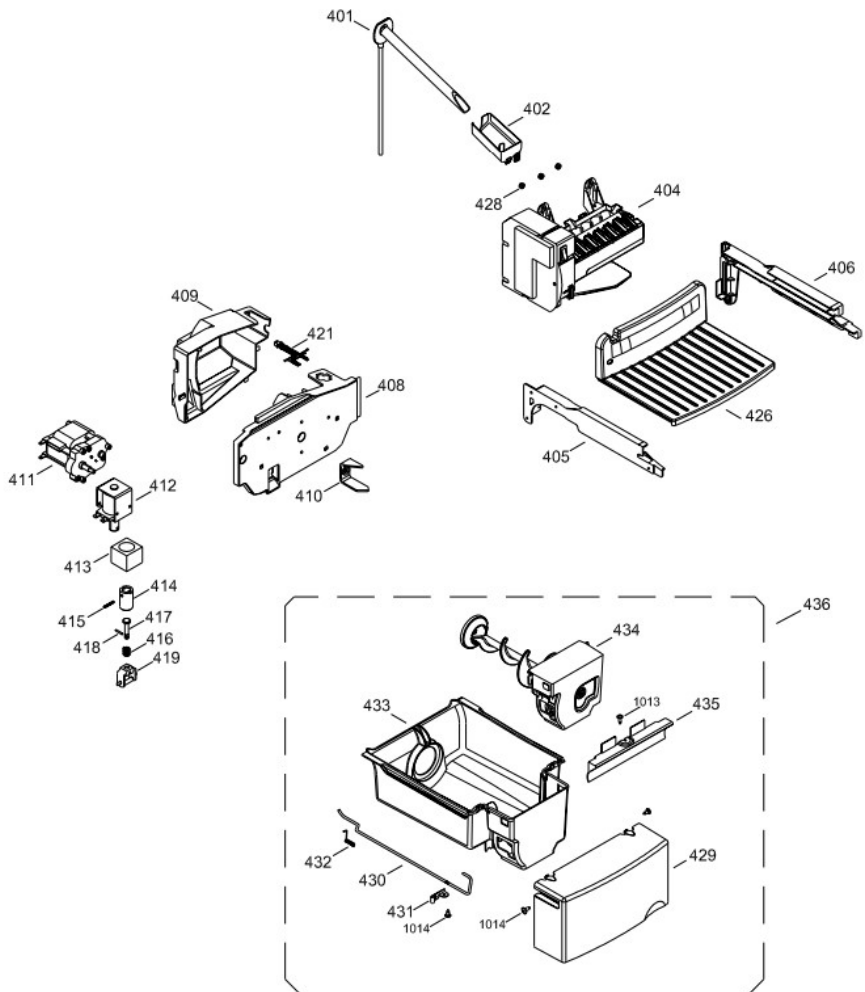

Distribuidor Autorizado

SurteRápido.com

Venta de Refacciones
Electrodomesticas

Refrigerador Mabe GSMS6FGDFSS

GSMS6FGDAFSS

FABRICA Y DESPACHADOR DE HIELO
ICEMAKER AND DISPENSER