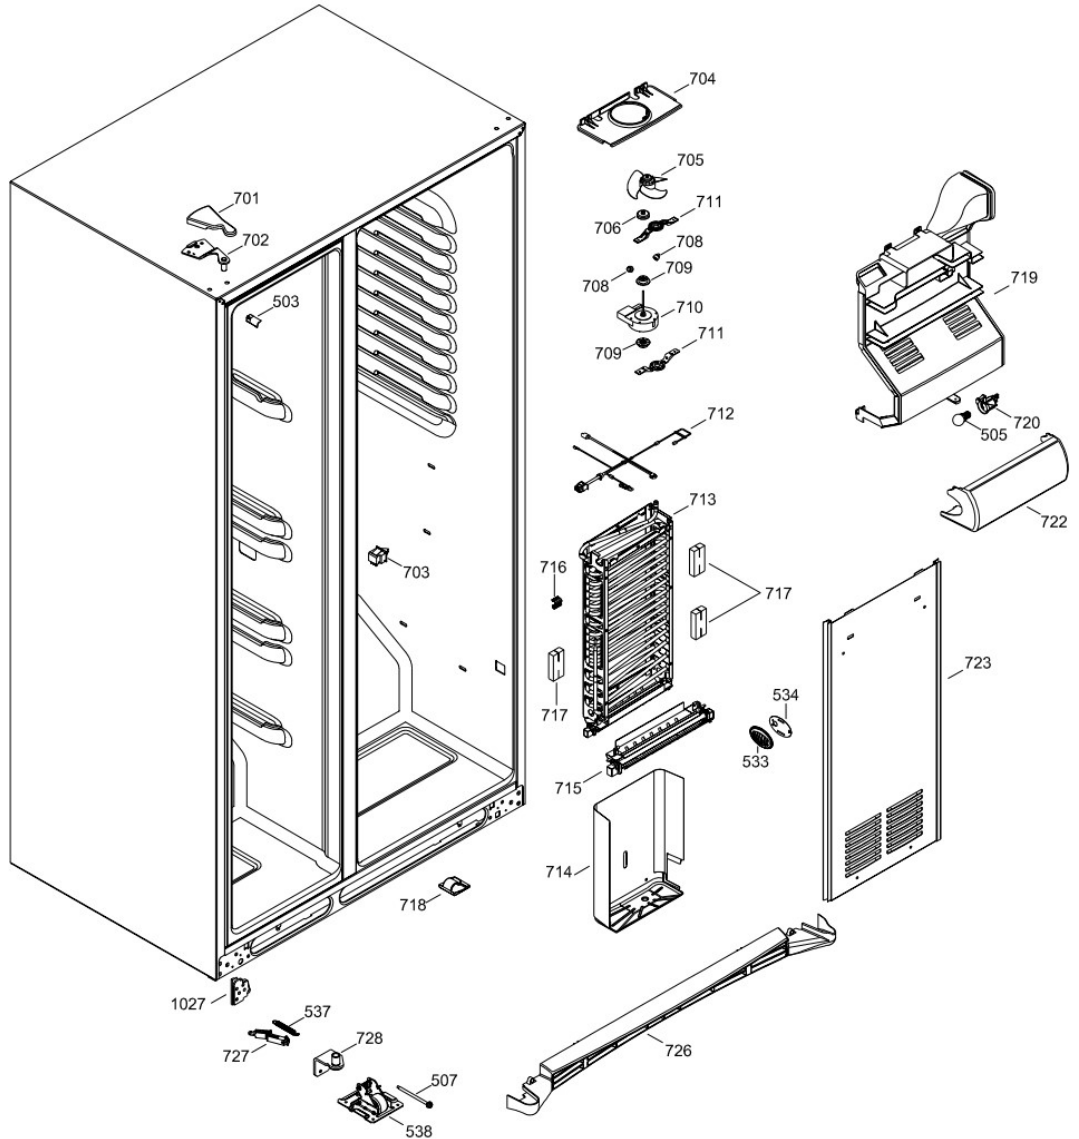

Distribuidor Autorizado

SurteRápido.com

Venta de Refacciones
Electrodomesticas

Refrigerador Mabe GSMS6FGDFSS