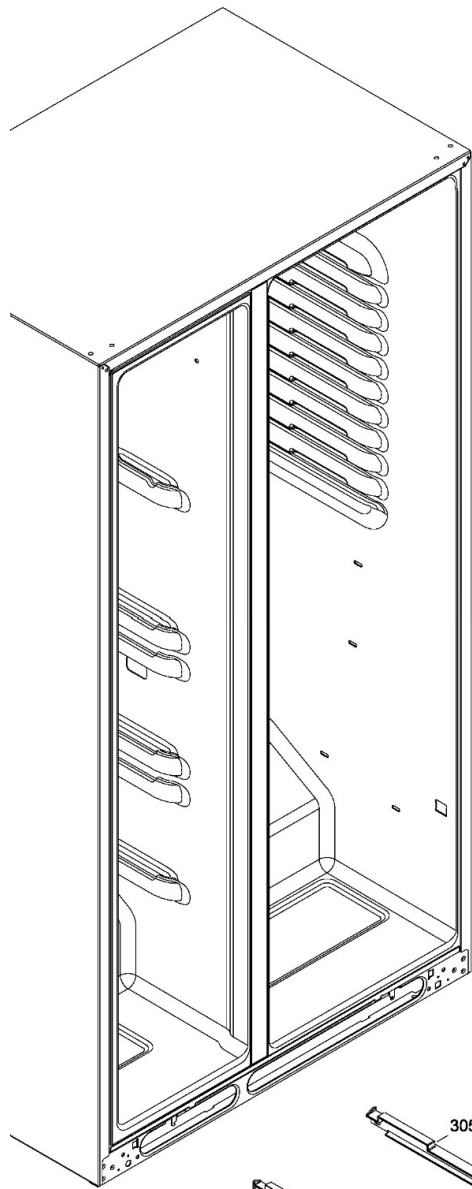

# Refrigerador Mabe GSM6REZAFSS

Refrigerador Mabe GSM6REZAFSS

Refrigerador Mabe GSM6REZAFSS

Refrigerador Mabe GSM6REZAFSS

Refrigerador Mabe GSM6REZAFSS

Guía	Componente	Descripción
1	200D2065G687	PUERTA CONGELADOR RECTA ENS
3	238C1017P027	BUJE PUERTA
5	203C6714P002	TOPE PUERTA
6	225D1574P043	SELLO CONG BLANCO SXS
6	200D5288P002	SELLO CONG BLANCO SXS
7	197D5879G006	ENS. JALADERA TUBULAR
8	200D5311P012	REMACHE JALADERA
9	200D1389P007	LEVA CIERRE
11	238C1160P003	BUJE INF. PUERTA CONG.
17	197D3216P002	UNION CONECTOR REG
19	197D2368P020	FRONT DOOR SHELF FZ
29	197D2812P021	ANAQUEL CONGELADOR
50	200D7382P008	CARCAZA PROTECTOR DISP.
51	200D7356P020	PALETA DISP. HIELOS
52	200D7346P001	EMBUDO HIELOS DISP
52	245D2378P001	EMBUDO HIELOS DISP
53	243B1862P002	DESCANSO RETENEDOR PUERTA
54	243B2524P003	INTERRUPTOR DEL DESPACHADOR
54	WR23X10783	INTERRUPTOR DEL DESPACHADOR
55	203C3396P002	DESCANSO PUERTA INF.
56	243B1852P001	DESCANSO PUERTA AISLANTE
57	203C3397P004	INSERTO MOLDURA DESPACHADOR
58	203C6017G003	SOLENOIDES ENSAMBLE
59	203C6018P002	RESORTE DE PUERTA DESPACHADOR
60	203C6020P001	MANIVELA PUERTA DISP.
62	200D7803P013	PARRILLA DEL DESPACHADOR
63	225D4314G006	TARJETA DEL DESPACHADOR ENS