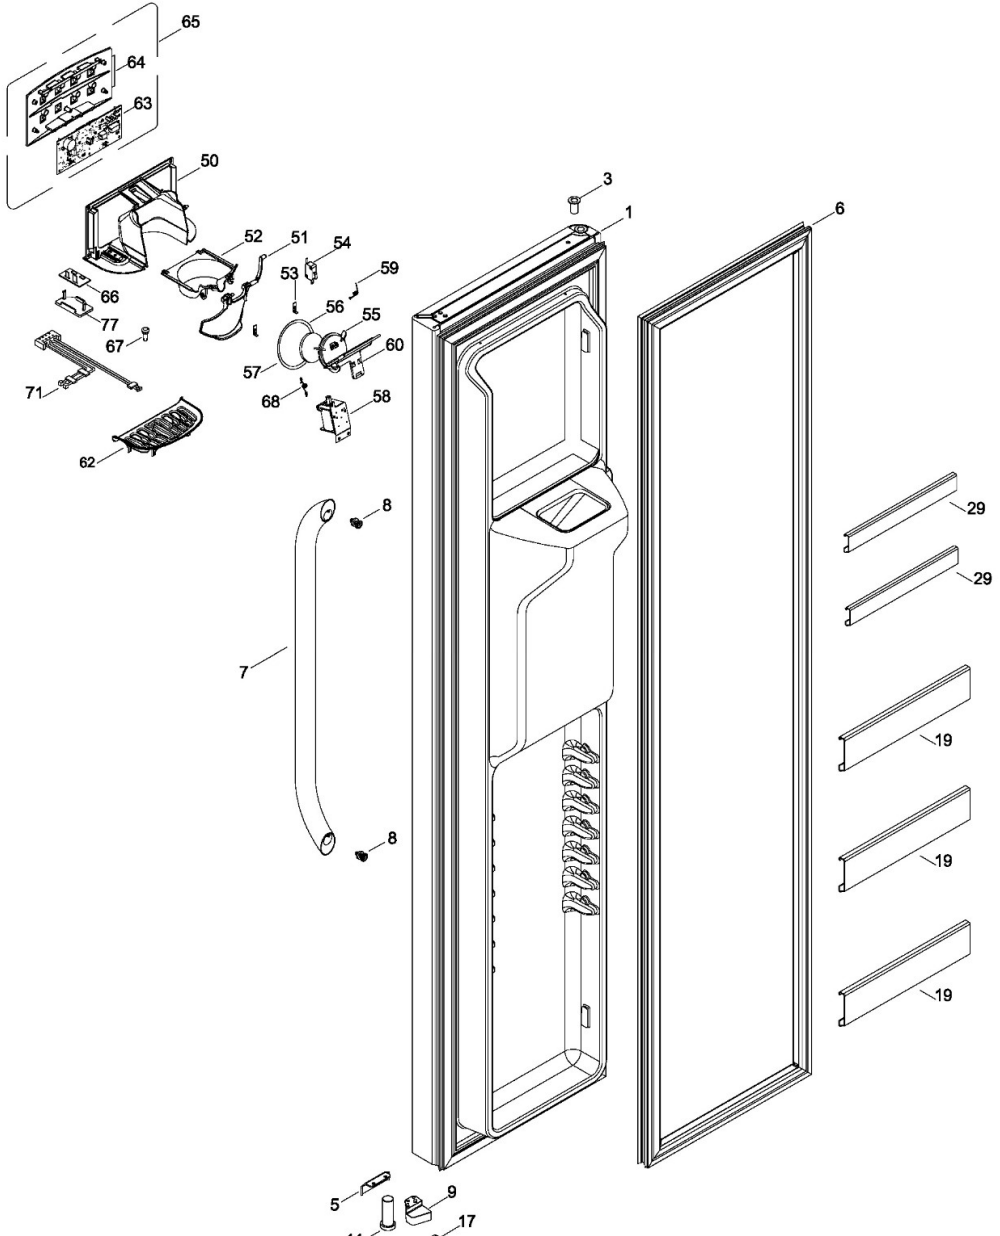

Refrigerador Mabe GSM6REZAFSS