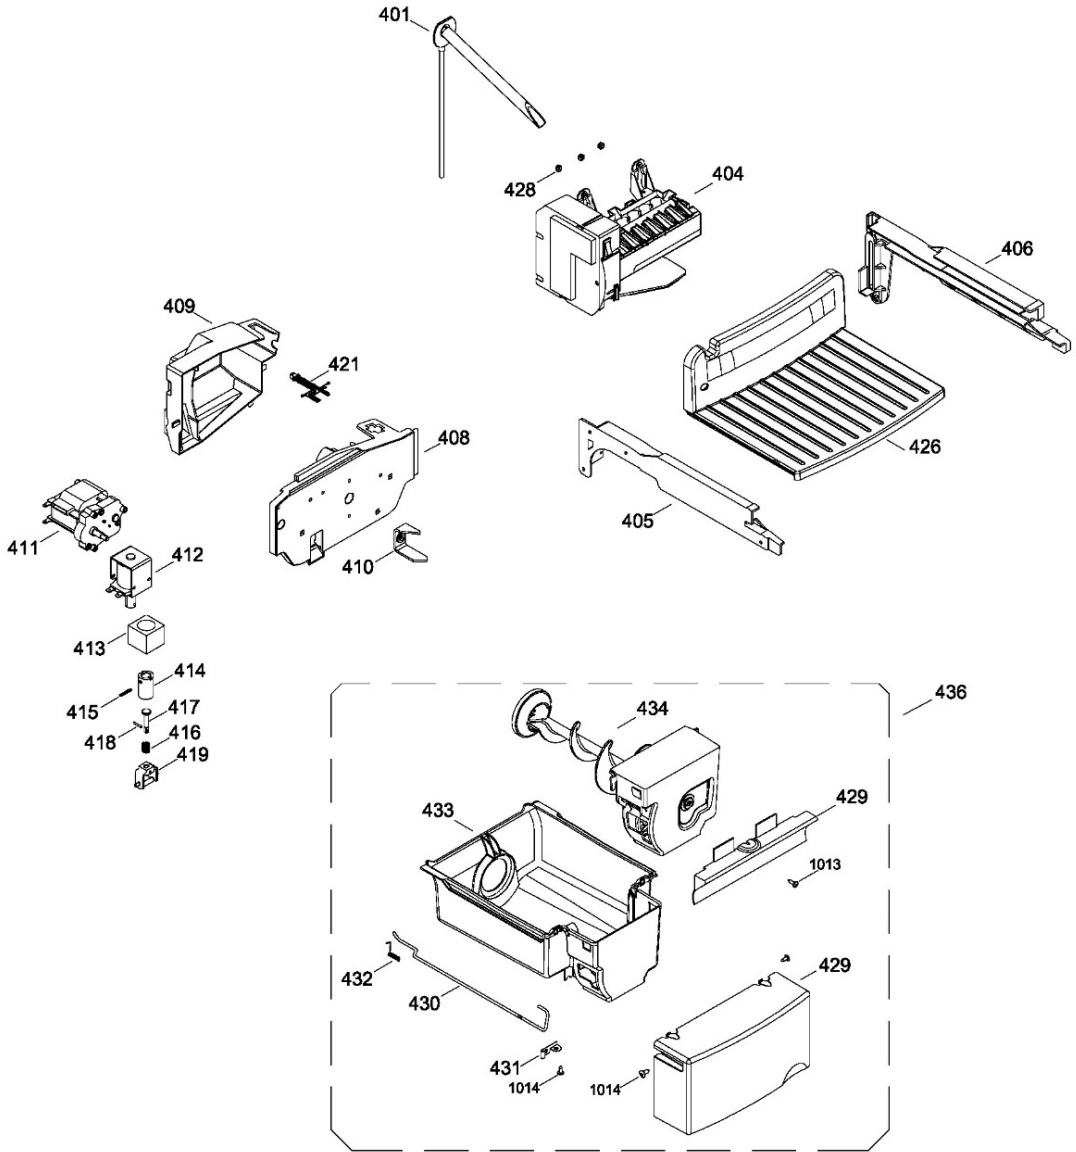

# Refrigerador Mabe GSM6REZAFSS

Refrigerador Mabe GSM6REZAFSS

Refrigerador Mabe GSM6REZAFSS

Refrigerador Mabe GSM6REZAFSS

Refrigerador Mabe GSM6REZAFSS

Guía	Componente	Descripción
1	200D2065G687	PUERTA CONGELADOR RECTA ENS
3	238C1017P027	BUJE PUERTA
5	203C6714P002	TOPE PUERTA
6	225D1574P043	SELLO CONG BLANCO SXS
6	200D5288P002	SELLO CONG BLANCO SXS
7	197D5879G006	ENS. JALADERA TUBULAR
8	200D5311P012	REMACHE JALADERA
9	200D1389P007	LEVA CIERRE
11	238C1160P003	BUJE INF. PUERTA CONG.
17	197D3216P002	UNION CONECTOR REG
19	197D2368P020	FRONT DOOR SHELF FZ
29	197D2812P021	ANAQUEL CONGELADOR
50	200D7382P008	CARCAZA PROTECTOR DISP.
51	200D7356P020	PALETA DISP. HIELOS
52	200D7346P001	EMBUDO HIELOS DISP
52	245D2378P001	EMBUDO HIELOS DISP
53	243B1862P002	DESCANSO RETENEDOR PUERTA
54	243B2524P003	INTERRUPTOR DEL DESPACHADOR
54	WR23X10783	INTERRUPTOR DEL DESPACHADOR
55	203C3396P002	DESCANSO PUERTA INF.
56	243B1852P001	DESCANSO PUERTA AISLANTE
57	203C3397P004	INSERTO MOLDURA DESPACHADOR
58	203C6017G003	SOLENOIDES ENSAMBLE
59	203C6018P002	RESORTE DE PUERTA DESPACHADOR
60	203C6020P001	MANIVELA PUERTA DISP.
62	200D7803P013	PARRILLA DEL DESPACHADOR
63	225D4314G006	TARJETA DEL DESPACHADOR ENS