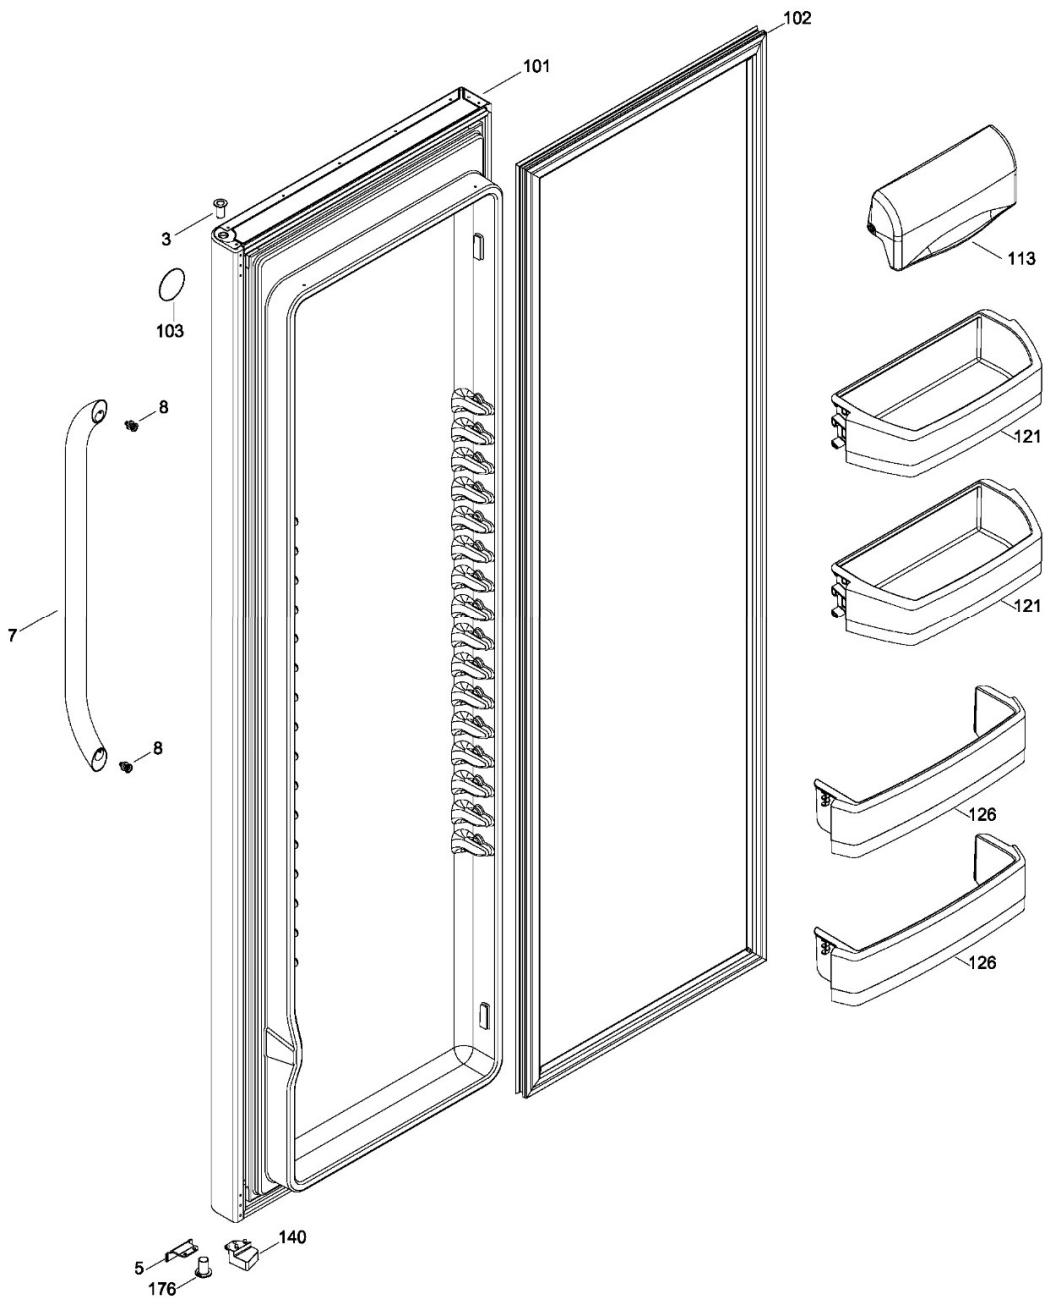

Refrigerador Mabe GSM6REZAFSS