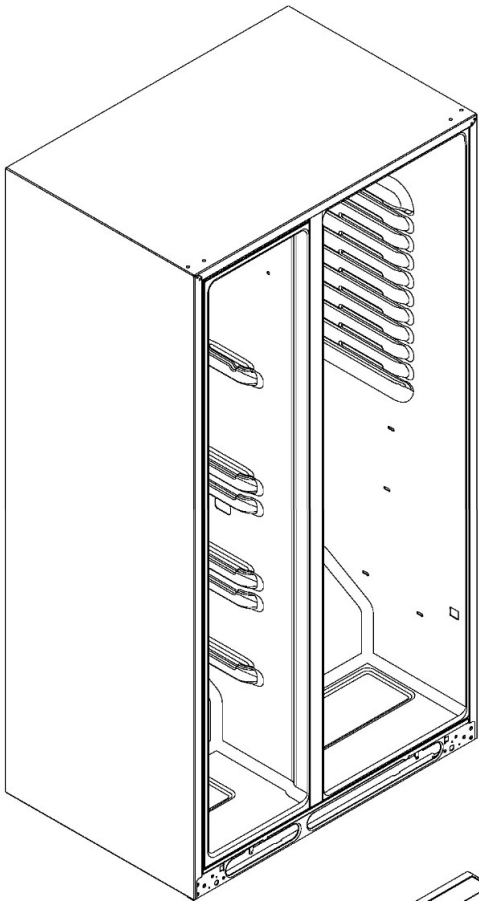

# Refrigerador Mabe GSM6REZAFSS

Refrigerador Mabe GSM6REZAFSS

Refrigerador Mabe GSM6REZAFSS

Refrigerador Mabe GSM6REZAFSS

Refrigerador Mabe GSM6REZAFSS

Guía	Componente	Descripción
1	200D2065G687	PUERTA CONGELADOR RECTA ENS
3	238C1017P027	BUJE PUERTA
5	203C6714P002	TOPE PUERTA
6	225D1574P043	SELLO CONG BLANCO SXS
6	200D5288P002	SELLO CONG BLANCO SXS
7	197D5879G006	ENS. JALADERA TUBULAR
8	200D5311P012	REMACHE JALADERA
9	200D1389P007	LEVA CIERRE
11	238C1160P003	BUJE INF. PUERTA CONG.
17	197D3216P002	UNION CONECTOR REG
19	197D2368P020	FRONT DOOR SHELF FZ
29	197D2812P021	ANAQUEL CONGELADOR
50	200D7382P008	CARCAZA PROTECTOR DISP.
51	200D7356P020	PALETA DISP. HIELOS
52	200D7346P001	EMBUDO HIELOS DISP
52	245D2378P001	EMBUDO HIELOS DISP
53	243B1862P002	DESCANSO RETENEDOR PUERTA
54	243B2524P003	INTERRUPTOR DEL DESPACHADOR
54	WR23X10783	INTERRUPTOR DEL DESPACHADOR
55	203C3396P002	DESCANSO PUERTA INF.
56	243B1852P001	DESCANSO PUERTA AISLANTE
57	203C3397P004	INSERTO MOLDURA DESPACHADOR
58	203C6017G003	SOLENOIDES ENSAMBLE
59	203C6018P002	RESORTE DE PUERTA DESPACHADOR
60	203C6020P001	MANIVELA PUERTA DISP.
62	200D7803P013	PARRILLA DEL DESPACHADOR
63	225D4314G006	TARJETA DEL DESPACHADOR ENS