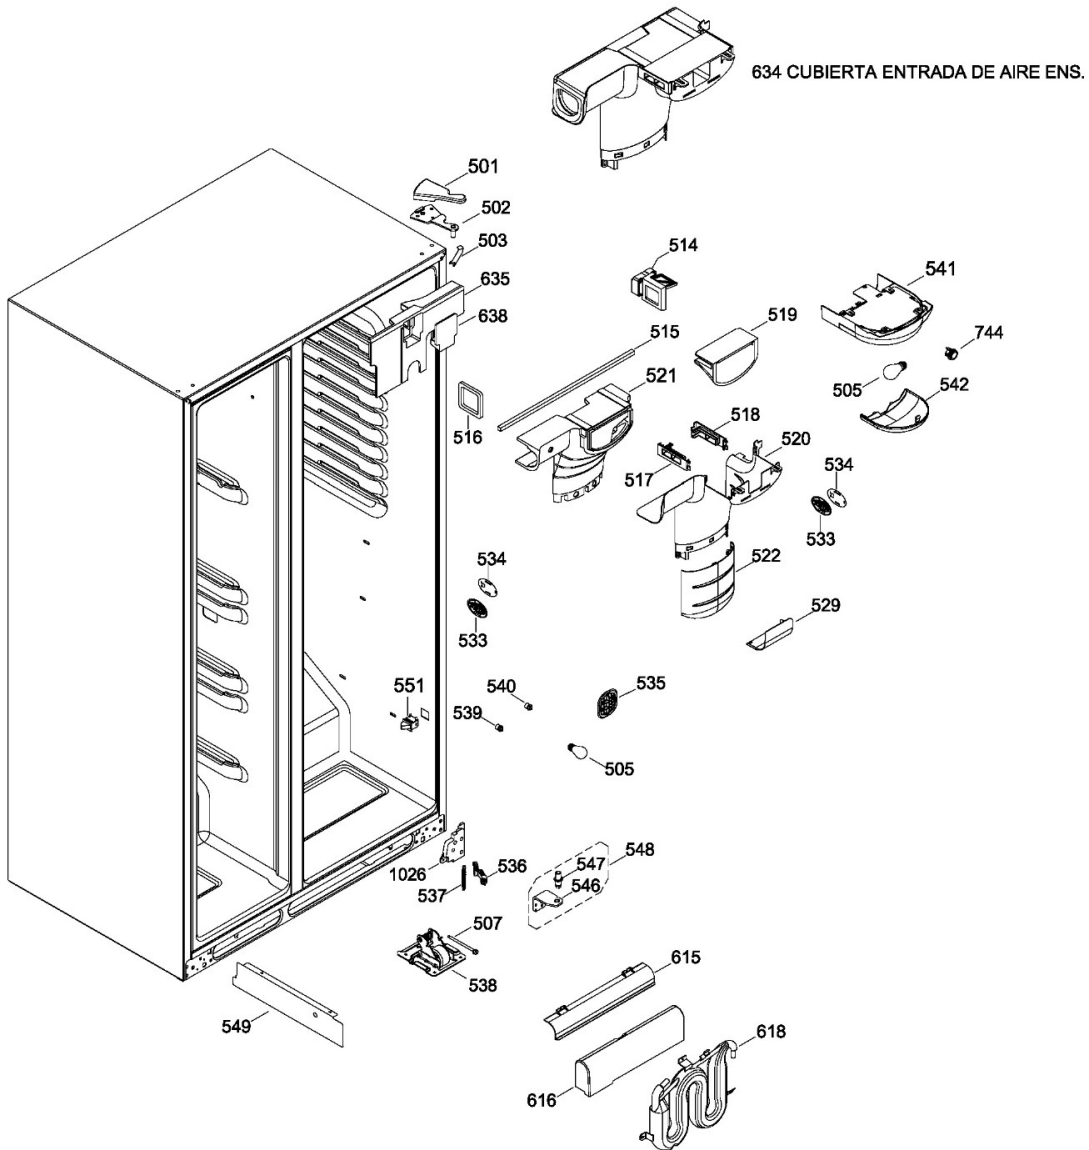

# Refrigerador Mabe GSM6REZAFSS

Refrigerador Mabe GSM6REZAFSS

Refrigerador Mabe GSM6REZAFSS

Refrigerador Mabe GSM6REZAFSS

Refrigerador Mabe GSM6REZAFSS

Guía	Componente	Descripción
1	200D2065G687	PUERTA CONGELADOR RECTA ENS
3	238C1017P027	BUJE PUERTA
5	203C6714P002	TOPE PUERTA
6	225D1574P043	SELLO CONG BLANCO SXS
6	200D5288P002	SELLO CONG BLANCO SXS
7	197D5879G006	ENS. JALADERA TUBULAR
8	200D5311P012	REMACHE JALADERA
9	200D1389P007	LEVA CIERRE
11	238C1160P003	BUJE INF. PUERTA CONG.
17	197D3216P002	UNION CONECTOR REG
19	197D2368P020	FRONT DOOR SHELF FZ
29	197D2812P021	ANAQUEL CONGELADOR
50	200D7382P008	CARCAZA PROTECTOR DISP.
51	200D7356P020	PALETA DISP. HIELOS
52	200D7346P001	EMBUDO HIELOS DISP
52	245D2378P001	EMBUDO HIELOS DISP
53	243B1862P002	DESCANSO RETENEDOR PUERTA
54	243B2524P003	INTERRUPTOR DEL DESPACHADOR
54	WR23X10783	INTERRUPTOR DEL DESPACHADOR
55	203C3396P002	DESCANSO PUERTA INF.
56	243B1852P001	DESCANSO PUERTA AISLANTE
57	203C3397P004	INSERTO MOLDURA DESPACHADOR
58	203C6017G003	SOLENOIDES ENSAMBLE
59	203C6018P002	RESORTE DE PUERTA DESPACHADOR
60	203C6020P001	MANIVELA PUERTA DISP.
62	200D7803P013	PARRILLA DEL DESPACHADOR
63	225D4314G006	TARJETA DEL DESPACHADOR ENS