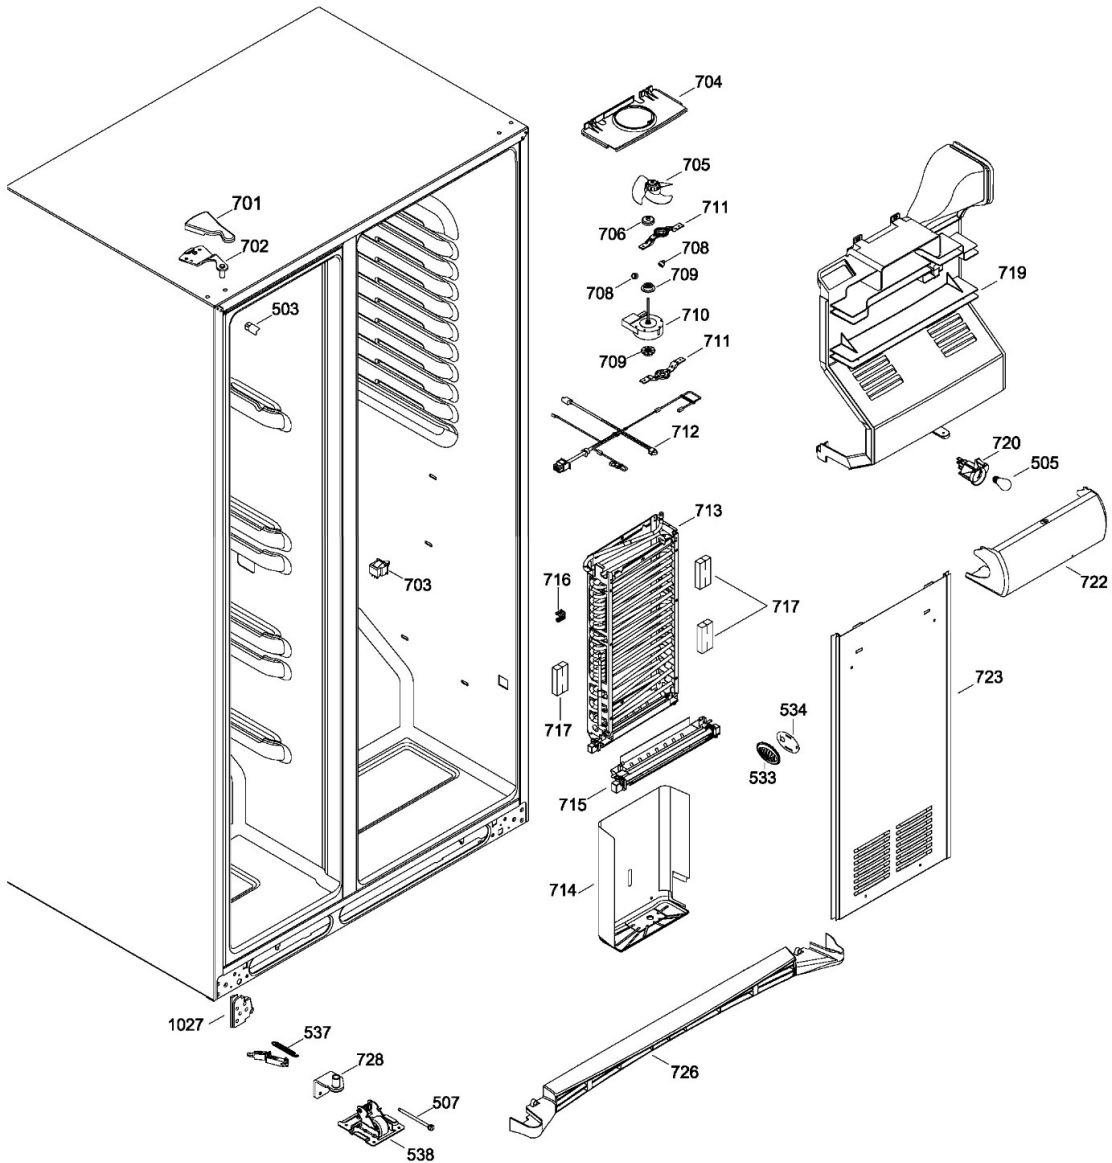

# Refrigerador Mabe GSM6REZAFSS

Refrigerador Mabe GSM6REZAFSS

Refrigerador Mabe GSM6REZAFSS

Refrigerador Mabe GSM6REZAFSS

Refrigerador Mabe GSM6REZAFSS

Guía	Componente	Descripción
1	200D2065G687	PUERTA CONGELADOR RECTA ENS
3	238C1017P027	BUJE PUERTA
5	203C6714P002	TOPE PUERTA
6	225D1574P043	SELLO CONG BLANCO SXS
6	200D5288P002	SELLO CONG BLANCO SXS
7	197D5879G006	ENS. JALADERA TUBULAR
8	200D5311P012	REMACHE JALADERA
9	200D1389P007	LEVA CIERRE
11	238C1160P003	BUJE INF. PUERTA CONG.
17	197D3216P002	UNION CONECTOR REG
19	197D2368P020	FRONT DOOR SHELF FZ
29	197D2812P021	ANAQUEL CONGELADOR
50	200D7382P008	CARCAZA PROTECTOR DISP.
51	200D7356P020	PALETA DISP. HIELOS
52	200D7346P001	EMBUDO HIELOS DISP
52	245D2378P001	EMBUDO HIELOS DISP
53	243B1862P002	DESCANSO RETENEDOR PUERTA
54	243B2524P003	INTERRUPTOR DEL DESPACHADOR
54	WR23X10783	INTERRUPTOR DEL DESPACHADOR
55	203C3396P002	DESCANSO PUERTA INF.
56	243B1852P001	DESCANSO PUERTA AISLANTE
57	203C3397P004	INSERTO MOLDURA DESPACHADOR
58	203C6017G003	SOLENOIDES ENSAMBLE
59	203C6018P002	RESORTE DE PUERTA DESPACHADOR
60	203C6020P001	MANIVELA PUERTA DISP.
62	200D7803P013	PARRILLA DEL DESPACHADOR
63	225D4314G006	TARJETA DEL DESPACHADOR ENS