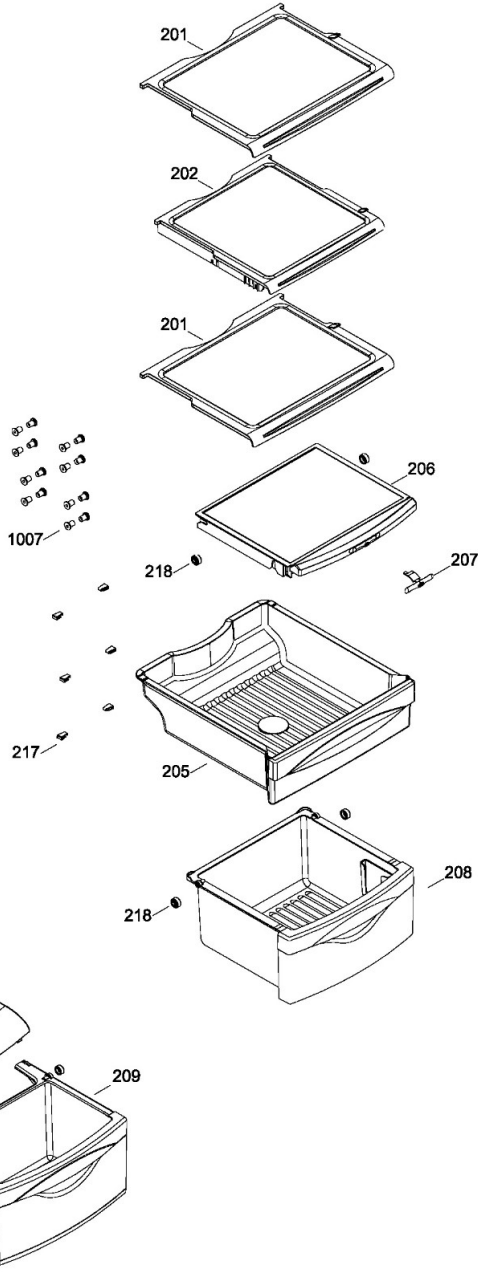

# Refrigerador Mabe GSM6REZAFSS

Refrigerador Mabe GSM6REZAFSS

Refrigerador Mabe GSM6REZAFSS

Refrigerador Mabe GSM6REZAFSS

Refrigerador Mabe GSM6REZAFSS

Guía	Componente	Descripción
1	200D2065G687	PUERTA CONGELADOR RECTA ENS
3	238C1017P027	BUJE PUERTA
5	203C6714P002	TOPE PUERTA
6	225D1574P043	SELLO CONG BLANCO SXS
6	200D5288P002	SELLO CONG BLANCO SXS
7	197D5879G006	ENS. JALADERA TUBULAR
8	200D5311P012	REMACHE JALADERA
9	200D1389P007	LEVA CIERRE
11	238C1160P003	BUJE INF. PUERTA CONG.
17	197D3216P002	UNION CONECTOR REG
19	197D2368P020	FRONT DOOR SHELF FZ
29	197D2812P021	ANAQUEL CONGELADOR
50	200D7382P008	CARCAZA PROTECTOR DISP.
51	200D7356P020	PALETA DISP. HIELOS
52	200D7346P001	EMBUDO HIELOS DISP
52	245D2378P001	EMBUDO HIELOS DISP
53	243B1862P002	DESCANSO RETENEDOR PUERTA
54	243B2524P003	INTERRUPTOR DEL DESPACHADOR
54	WR23X10783	INTERRUPTOR DEL DESPACHADOR
55	203C3396P002	DESCANSO PUERTA INF.
56	243B1852P001	DESCANSO PUERTA AISLANTE
57	203C3397P004	INSERTO MOLDURA DESPACHADOR
58	203C6017G003	SOLENOIDES ENSAMBLE
59	203C6018P002	RESORTE DE PUERTA DESPACHADOR
60	203C6020P001	MANIVELA PUERTA DISP.
62	200D7803P013	PARRILLA DEL DESPACHADOR
63	225D4314G006	TARJETA DEL DESPACHADOR ENS