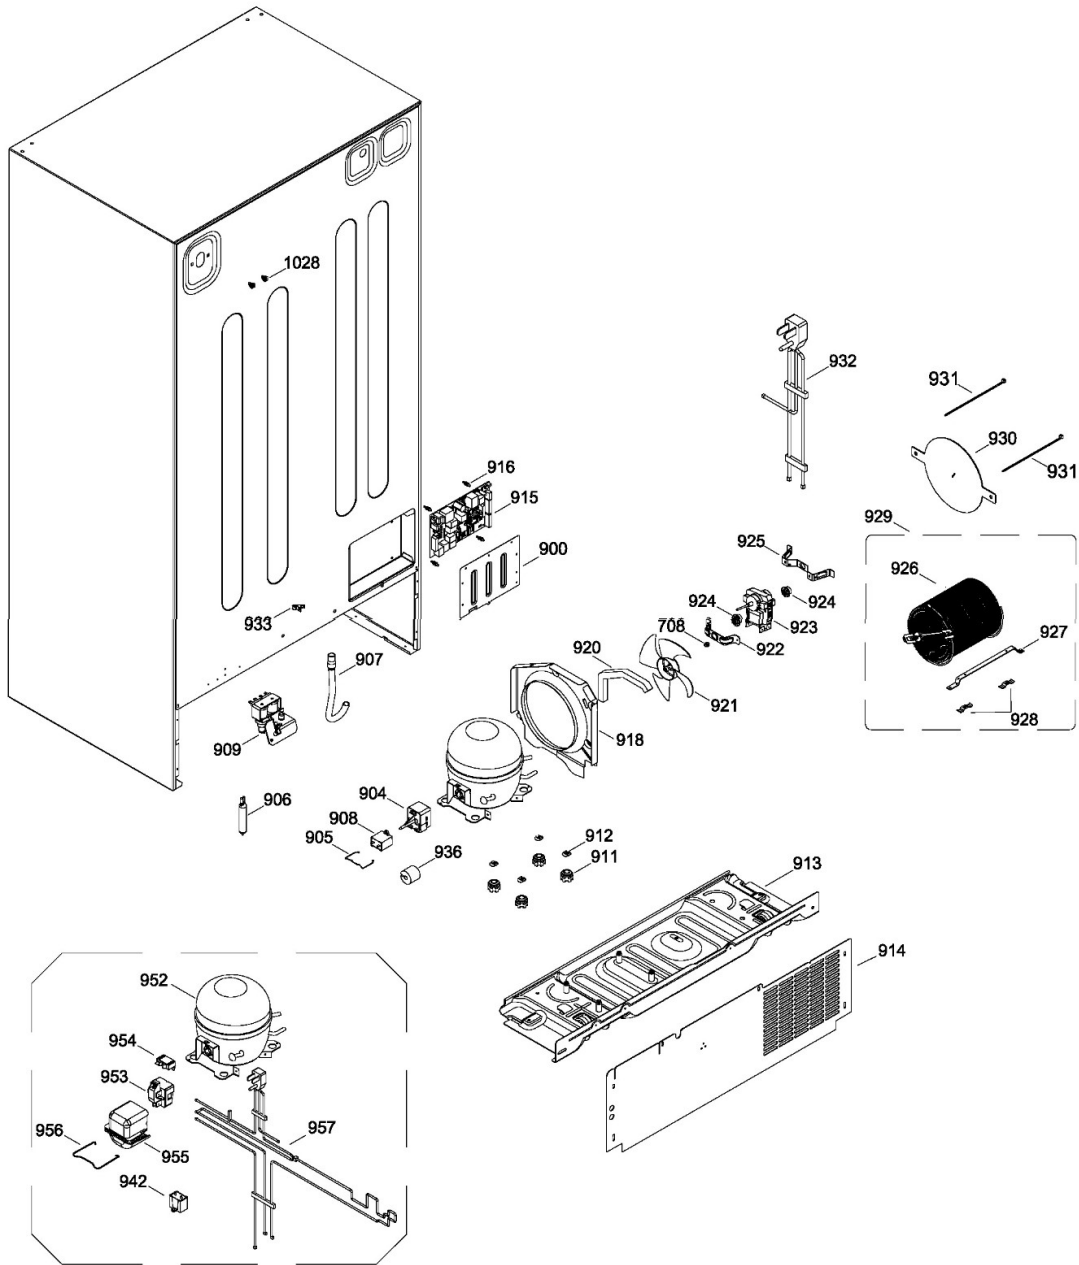

# Refrigerador Mabe GSM6REZAFSS

Refrigerador Mabe GSM6REZAFSS

Refrigerador Mabe GSM6REZAFSS

Refrigerador Mabe GSM6REZAFSS

Refrigerador Mabe GSM6REZAFSS

Guía	Componente	Descripción
1	200D2065G687	PUERTA CONGELADOR RECTA ENS
3	238C1017P027	BUJE PUERTA
5	203C6714P002	TOPE PUERTA
6	225D1574P043	SELLO CONG BLANCO SXS
6	200D5288P002	SELLO CONG BLANCO SXS
7	197D5879G006	ENS. JALADERA TUBULAR
8	200D5311P012	REMACHE JALADERA
9	200D1389P007	LEVA CIERRE
11	238C1160P003	BUJE INF. PUERTA CONG.
17	197D3216P002	UNION CONECTOR REG
19	197D2368P020	FRONT DOOR SHELF FZ
29	197D2812P021	ANAQUEL CONGELADOR
50	200D7382P008	CARCAZA PROTECTOR DISP.
51	200D7356P020	PALETA DISP. HIELOS
52	200D7346P001	EMBUDO HIELOS DISP
52	245D2378P001	EMBUDO HIELOS DISP
53	243B1862P002	DESCANSO RETENEDOR PUERTA
54	243B2524P003	INTERRUPTOR DEL DESPACHADOR
54	WR23X10783	INTERRUPTOR DEL DESPACHADOR
55	203C3396P002	DESCANSO PUERTA INF.
56	243B1852P001	DESCANSO PUERTA AISLANTE
57	203C3397P004	INSERTO MOLDURA DESPACHADOR
58	203C6017G003	SOLENOIDES ENSAMBLE
59	203C6018P002	RESORTE DE PUERTA DESPACHADOR
60	203C6020P001	MANIVELA PUERTA DISP.
62	200D7803P013	PARRILLA DEL DESPACHADOR
63	225D4314G006	TARJETA DEL DESPACHADOR ENS