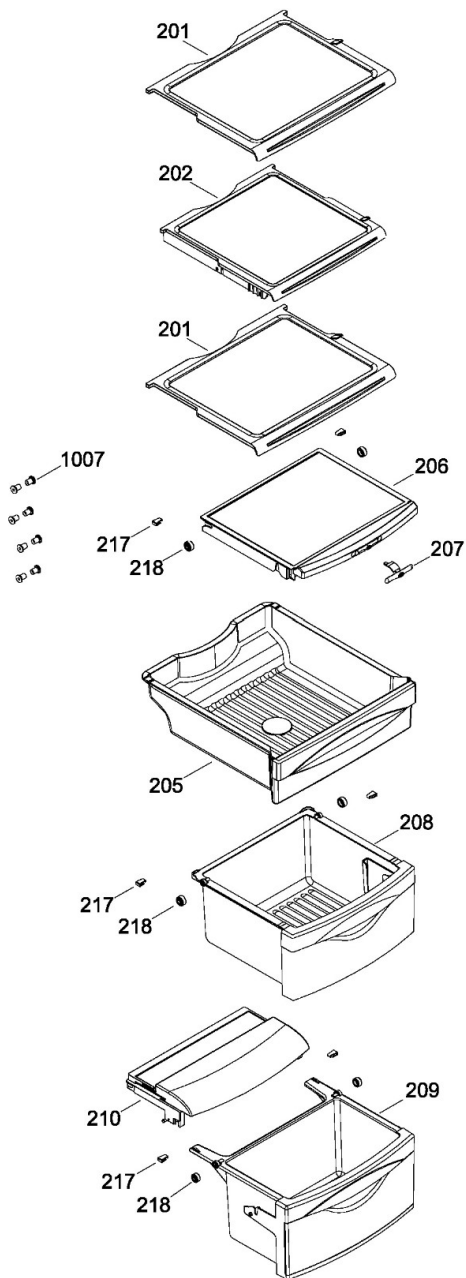

Refrigerador Mabe GSM56REZFSS

Refrigerador Mabe GSM56REZFFSS

Refrigerador Mabe GSMS6REZFFSS

Refrigerador Mabe GSM56REZFFSS

Refrigerador Mabe GSM56REZFFSS

Refrigerador Mabe GSM56REZFSS

Guía	Componente	Descripción
1	200D2065G659	PUERTA CONGELADOR RECTA(GRIS)
3	238C1017P027	BUJE PUERTA
5	203C6714P002	TOPE PUERTA
6	200D5288P8T476	SELLO CONGELADOR
7	197D5879G006	ENS. JALADERA TUBULAR
8	200D5311P012	REMACHE JALADERA
9	200D1389P007	LEVA CIERRE
11	238C1160P003	BUJE INF. PUERTA CONG.
17	197D3216P002	UNION CONECTOR REG
19	197D2368P020	FRONT DOOR SHELF FZ
29	197D2812P021	ANAQUEL CONGELADOR
50	200D7382P008	CARCAZA PROTECTOR DISP.
51	200D7356P020	PALETA DISP. HIELOS
52	200D7346P001	EMBUDO HIELOS DISP
52	245D2378P001	EMBUDO HIELOS DISP
53	243B1862P002	DESCANSO RETENEDOR PUERTA
54	243B2524P008	MICROINTERRUPTOR
55	203C3396P002	DESCANSO PUERTA INF.
56	243B1852P001	DESCANSO PUERTA AISLANTE
57	203C3397P004	INSERTO MOLDURA DESPACHADOR
58	203C6017G003	SOLENOIDES ENSAMBLE
59	203C6018P002	RESORTE DE PUERTA DESPACHADOR
60	203C6020P001	MANIVELA PUERTA DISP.
62	200D7803P013	PARRILLA DEL DESPACHADOR
63	225D4314G006	TARJETA DEL DESPACHADOR ENS
64	200D4303G386	ENS. CONTROL DESPACHADOR
65	200D4157G575	ENS. INTERACCION DESPACHADOR