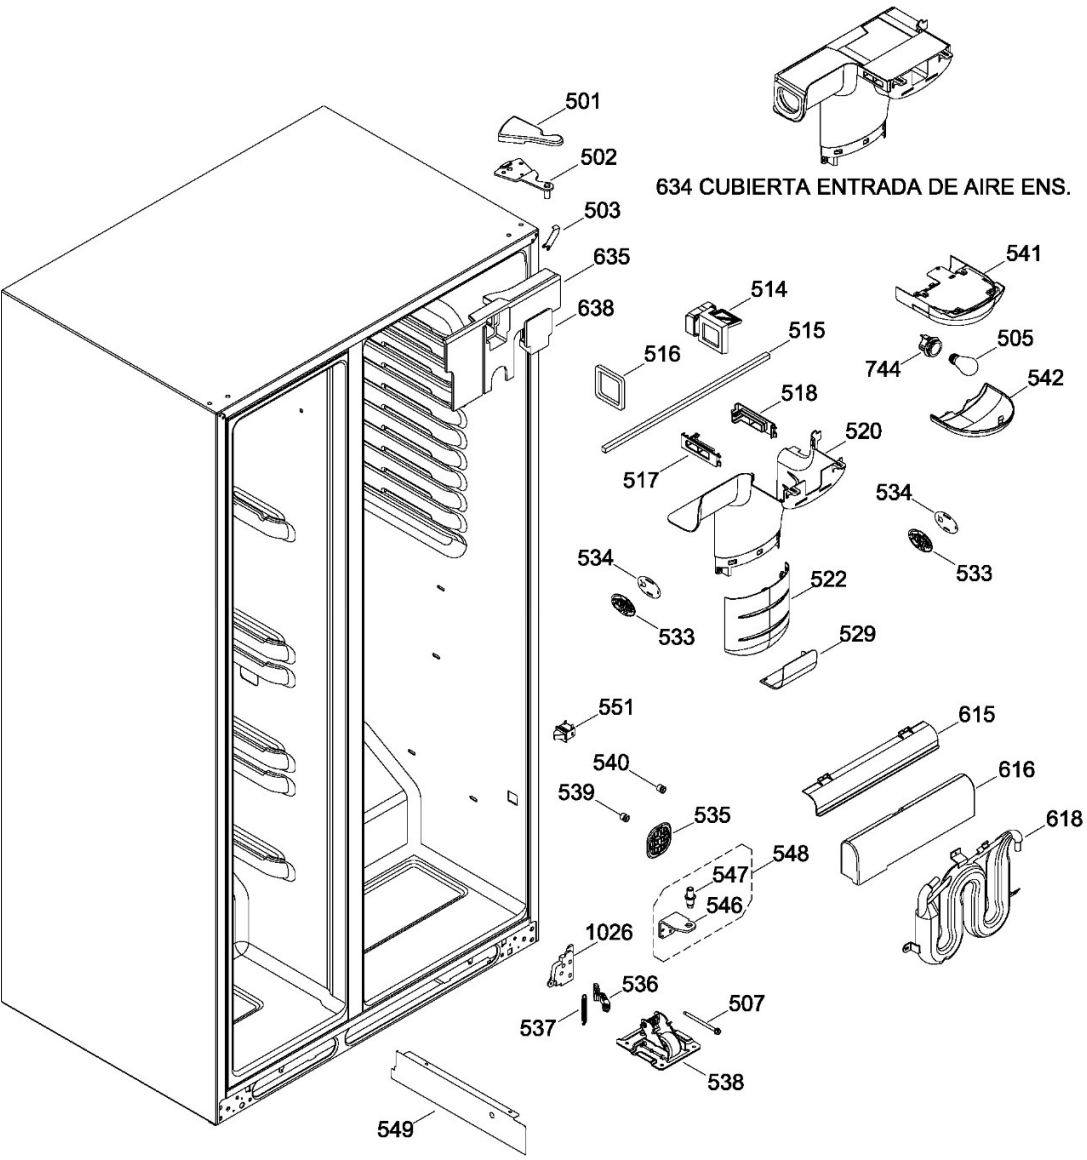

Refrigerador Mabe GSM56REZFSS

Refrigerador Mabe GSM56REZFFSS

Refrigerador Mabe GSMS6REZFFSS

Refrigerador Mabe GSM56REZFFSS

Refrigerador Mabe GSM56REZFFSS

Refrigerador Mabe GSM56REZFSS

Guía	Componente	Descripción
1	200D2065G659	PUERTA CONGELADOR RECTA(GRIS)
3	238C1017P027	BUJE PUERTA
5	203C6714P002	TOPE PUERTA
6	200D5288P8T476	SELLO CONGELADOR
7	197D5879G006	ENS. JALADERA TUBULAR
8	200D5311P012	REMACHE JALADERA
9	200D1389P007	LEVA CIERRE
11	238C1160P003	BUJE INF. PUERTA CONG.
17	197D3216P002	UNION CONECTOR REG
19	197D2368P020	FRONT DOOR SHELF FZ
29	197D2812P021	ANAQUEL CONGELADOR
50	200D7382P008	CARCAZA PROTECTOR DISP.
51	200D7356P020	PALETA DISP. HIELOS
52	200D7346P001	EMBUDO HIELOS DISP
52	245D2378P001	EMBUDO HIELOS DISP
53	243B1862P002	DESCANSO RETENEDOR PUERTA
54	243B2524P008	MICROINTERRUPTOR
55	203C3396P002	DESCANSO PUERTA INF.
56	243B1852P001	DESCANSO PUERTA AISLANTE
57	203C3397P004	INSERTO MOLDURA DESPACHADOR
58	203C6017G003	SOLENOIDES ENSAMBLE
59	203C6018P002	RESORTE DE PUERTA DESPACHADOR
60	203C6020P001	MANIVELA PUERTA DISP.
62	200D7803P013	PARRILLA DEL DESPACHADOR
63	225D4314G006	TARJETA DEL DESPACHADOR ENS
64	200D4303G386	ENS. CONTROL DESPACHADOR
65	200D4157G575	ENS. INTERACCION DESPACHADOR