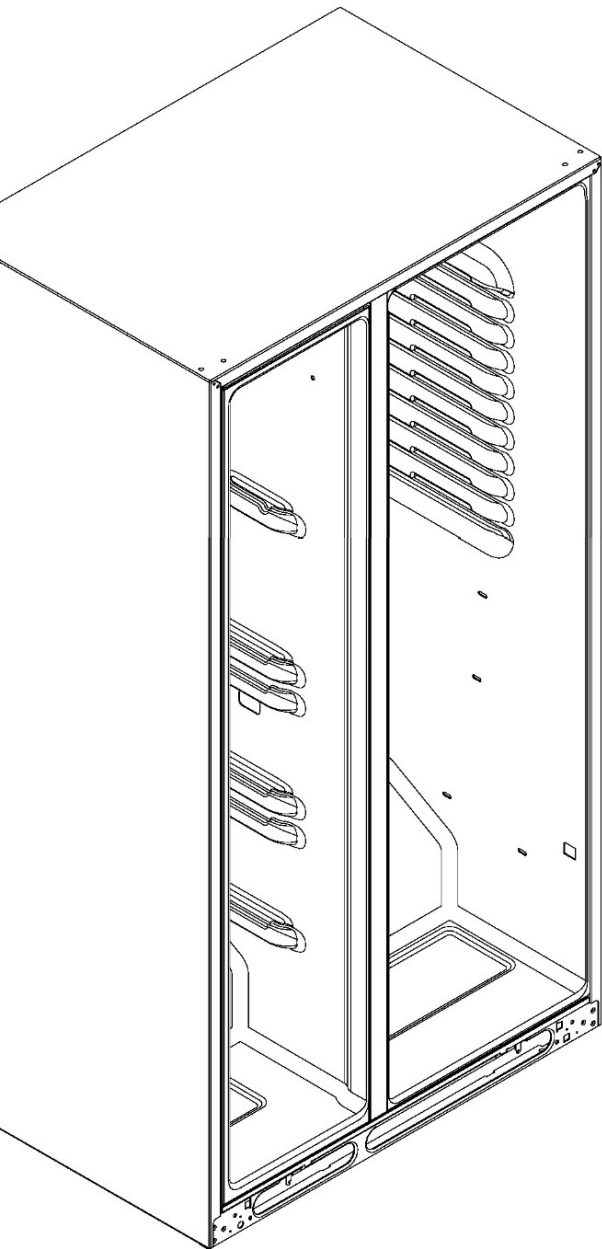

Refrigerador Mabe GSM56REZFSS

Refrigerador Mabe GSM56REZFFSS

Refrigerador Mabe GSMS6REZFFSS

Refrigerador Mabe GSM56REZFFSS

Refrigerador Mabe GSM56REZFFSS

Refrigerador Mabe GSM56REZFSS

Guía	Componente	Descripción
1	200D2065G659	PUERTA CONGELADOR RECTA(GRIS)
3	238C1017P027	BUJE PUERTA
5	203C6714P002	TOPE PUERTA
6	200D5288P8T476	SELLO CONGELADOR
7	197D5879G006	ENS. JALADERA TUBULAR
8	200D5311P012	REMACHE JALADERA
9	200D1389P007	LEVA CIERRE
11	238C1160P003	BUJE INF. PUERTA CONG.
17	197D3216P002	UNION CONECTOR REG
19	197D2368P020	FRONT DOOR SHELF FZ
29	197D2812P021	ANAQUEL CONGELADOR
50	200D7382P008	CARCAZA PROTECTOR DISP.
51	200D7356P020	PALETA DISP. HIELOS
52	200D7346P001	EMBUDO HIELOS DISP
52	245D2378P001	EMBUDO HIELOS DISP
53	243B1862P002	DESCANSO RETENEDOR PUERTA
54	243B2524P008	MICROINTERRUPTOR
55	203C3396P002	DESCANSO PUERTA INF.
56	243B1852P001	DESCANSO PUERTA AISLANTE
57	203C3397P004	INSERTO MOLDURA DESPACHADOR
58	203C6017G003	SOLENOIDES ENSAMBLE
59	203C6018P002	RESORTE DE PUERTA DESPACHADOR
60	203C6020P001	MANIVELA PUERTA DISP.
62	200D7803P013	PARRILLA DEL DESPACHADOR
63	225D4314G006	TARJETA DEL DESPACHADOR ENS
64	200D4303G386	ENS. CONTROL DESPACHADOR
65	200D4157G575	ENS. INTERACCION DESPACHADOR