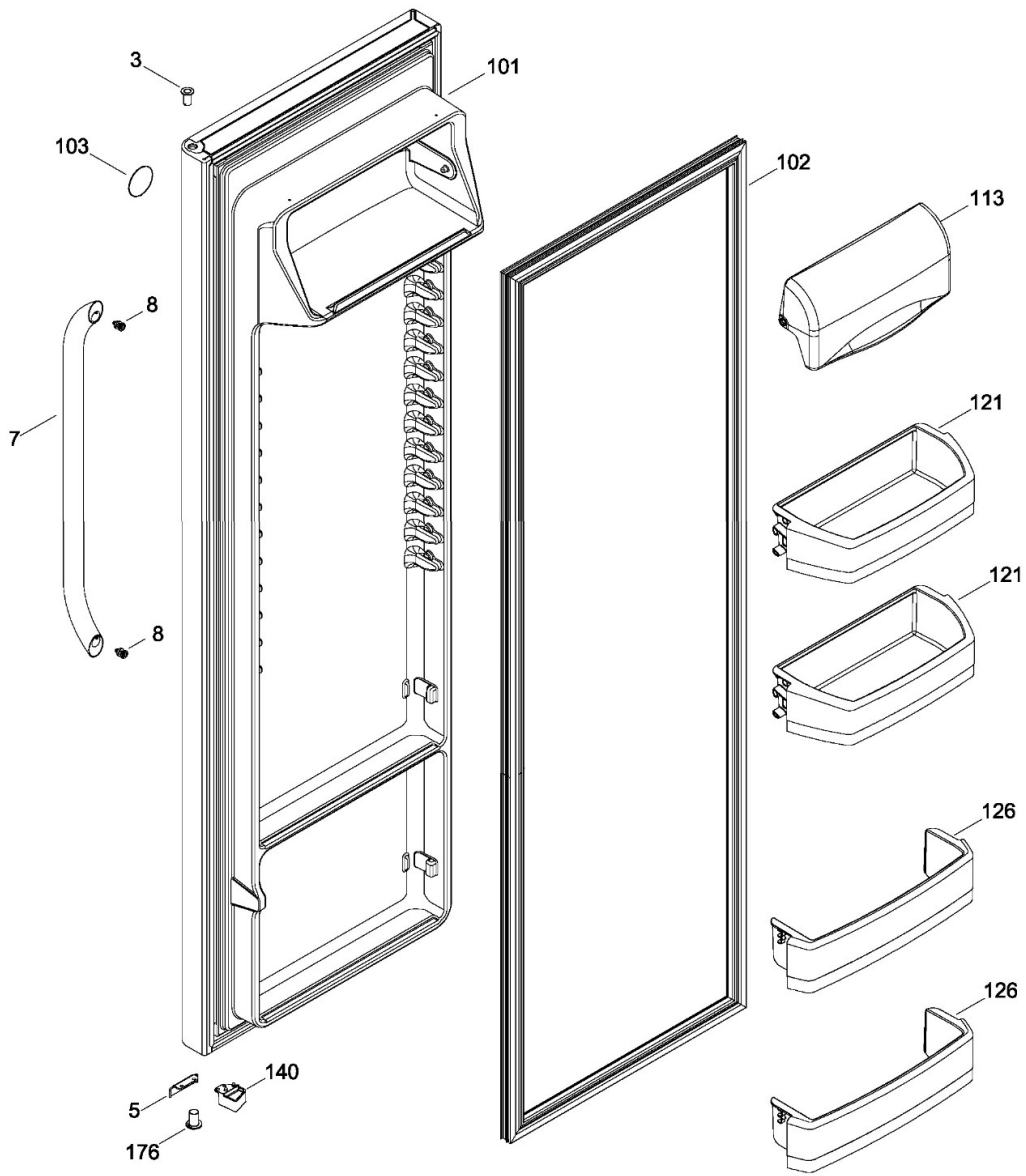

Refrigerador Mabe GSM56REZFSS

Refrigerador Mabe GSM56REZFFSS

Refrigerador Mabe GSMS6REZFFSS

Refrigerador Mabe GSM56REZFFSS

Refrigerador Mabe GSM56REZFFSS

Refrigerador Mabe GSM56REZFSS

Guía	Componente	Descripción
1	200D2065G659	PUERTA CONGELADOR RECTA(GRIS)
3	238C1017P027	BUJE PUERTA
5	203C6714P002	TOPE PUERTA
6	200D5288P8T476	SELLO CONGELADOR
7	197D5879G006	ENS. JALADERA TUBULAR
8	200D5311P012	REMACHE JALADERA
9	200D1389P007	LEVA CIERRE
11	238C1160P003	BUJE INF. PUERTA CONG.
17	197D3216P002	UNION CONECTOR REG
19	197D2368P020	FRONT DOOR SHELF FZ
29	197D2812P021	ANAQUEL CONGELADOR
50	200D7382P008	CARCAZA PROTECTOR DISP.
51	200D7356P020	PALETA DISP. HIELOS
52	200D7346P001	EMBUDO HIELOS DISP
52	245D2378P001	EMBUDO HIELOS DISP
53	243B1862P002	DESCANSO RETENEDOR PUERTA
54	243B2524P008	MICROINTERRUPTOR
55	203C3396P002	DESCANSO PUERTA INF.
56	243B1852P001	DESCANSO PUERTA AISLANTE
57	203C3397P004	INSERTO MOLDURA DESPACHADOR
58	203C6017G003	SOLENOIDES ENSAMBLE
59	203C6018P002	RESORTE DE PUERTA DESPACHADOR
60	203C6020P001	MANIVELA PUERTA DISP.
62	200D7803P013	PARRILLA DEL DESPACHADOR
63	225D4314G006	TARJETA DEL DESPACHADOR ENS
64	200D4303G386	ENS. CONTROL DESPACHADOR
65	200D4157G575	ENS. INTERACCION DESPACHADOR