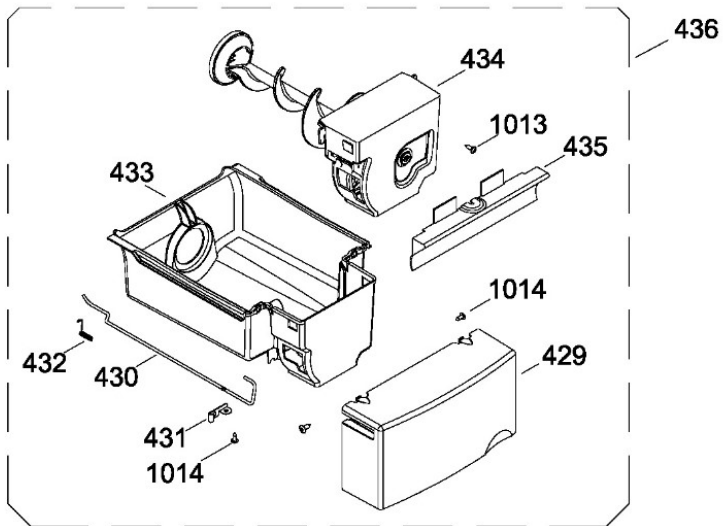

Refrigerador Mabe GSM56REZFSS

Refrigerador Mabe GSM56REZFFSS

Refrigerador Mabe GSMS6REZFFSS

Refrigerador Mabe GSM56REZFFSS

Refrigerador Mabe GSM56REZFFSS

Refrigerador Mabe GSM56REZFSS

Guía	Componente	Descripción
1	200D2065G659	PUERTA CONGELADOR RECTA(GRIS)
3	238C1017P027	BUJE PUERTA
5	203C6714P002	TOPE PUERTA
6	200D5288P8T476	SELLO CONGELADOR
7	197D5879G006	ENS. JALADERA TUBULAR
8	200D5311P012	REMACHE JALADERA
9	200D1389P007	LEVA CIERRE
11	238C1160P003	BUJE INF. PUERTA CONG.
17	197D3216P002	UNION CONECTOR REG
19	197D2368P020	FRONT DOOR SHELF FZ
29	197D2812P021	ANAQUEL CONGELADOR
50	200D7382P008	CARCAZA PROTECTOR DISP.
51	200D7356P020	PALETA DISP. HIELOS
52	200D7346P001	EMBUDO HIELOS DISP
52	245D2378P001	EMBUDO HIELOS DISP
53	243B1862P002	DESCANSO RETENEDOR PUERTA
54	243B2524P008	MICROINTERRUPTOR
55	203C3396P002	DESCANSO PUERTA INF.
56	243B1852P001	DESCANSO PUERTA AISLANTE
57	203C3397P004	INSERTO MOLDURA DESPACHADOR
58	203C6017G003	SOLENOIDES ENSAMBLE
59	203C6018P002	RESORTE DE PUERTA DESPACHADOR
60	203C6020P001	MANIVELA PUERTA DISP.
62	200D7803P013	PARRILLA DEL DESPACHADOR
63	225D4314G006	TARJETA DEL DESPACHADOR ENS
64	200D4303G386	ENS. CONTROL DESPACHADOR
65	200D4157G575	ENS. INTERACCION DESPACHADOR