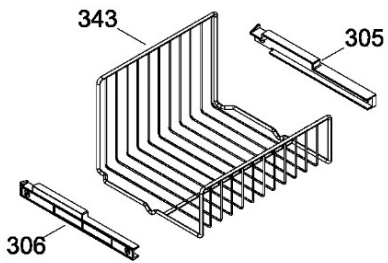

Refrigerador Mabe GSM56REZFSS

Refrigerador Mabe GSM56REZFFSS

Refrigerador Mabe GSMS6REZFFSS

Refrigerador Mabe GSM56REZFFSS

Refrigerador Mabe GSM56REZFFSS

Refrigerador Mabe GSM56REZFSS

Guía	Componente	Descripción
1	200D2065G659	PUERTA CONGELADOR RECTA(GRIS)
3	238C1017P027	BUJE PUERTA
5	203C6714P002	TOPE PUERTA
6	200D5288P8T476	SELLO CONGELADOR
7	197D5879G006	ENS. JALADERA TUBULAR
8	200D5311P012	REMACHE JALADERA
9	200D1389P007	LEVA CIERRE
11	238C1160P003	BUJE INF. PUERTA CONG.
17	197D3216P002	UNION CONECTOR REG
19	197D2368P020	FRONT DOOR SHELF FZ
29	197D2812P021	ANAQUEL CONGELADOR
50	200D7382P008	CARCAZA PROTECTOR DISP.
51	200D7356P020	PALETA DISP. HIELOS
52	200D7346P001	EMBUDO HIELOS DISP
52	245D2378P001	EMBUDO HIELOS DISP
53	243B1862P002	DESCANSO RETENEDOR PUERTA
54	243B2524P008	MICROINTERRUPTOR
55	203C3396P002	DESCANSO PUERTA INF.
56	243B1852P001	DESCANSO PUERTA AISLANTE
57	203C3397P004	INSERTO MOLDURA DESPACHADOR
58	203C6017G003	SOLENOIDES ENSAMBLE
59	203C6018P002	RESORTE DE PUERTA DESPACHADOR
60	203C6020P001	MANIVELA PUERTA DISP.
62	200D7803P013	PARRILLA DEL DESPACHADOR
63	225D4314G006	TARJETA DEL DESPACHADOR ENS
64	200D4303G386	ENS. CONTROL DESPACHADOR
65	200D4157G575	ENS. INTERACCION DESPACHADOR