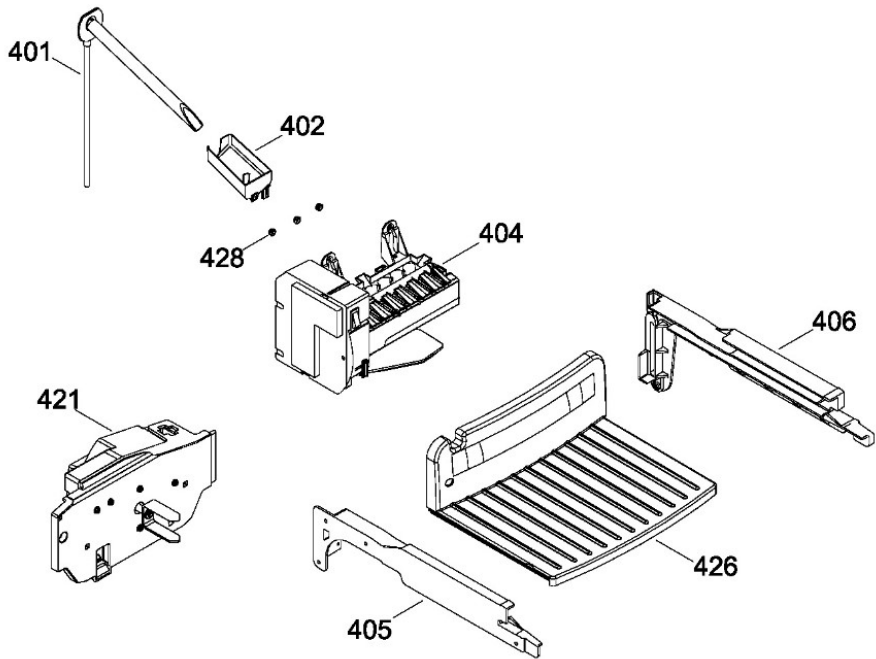

Refrigerador Mabe GSM56REZFSS

Refrigerador Mabe GSM56REZFFSS

Refrigerador Mabe GSMS6REZFFSS

Refrigerador Mabe GSM56REZFFSS

Refrigerador Mabe GSM56REZFFSS

Refrigerador Mabe GSM56REZFSS

Guía	Componente	Descripción
1	200D2065G659	PUERTA CONGELADOR RECTA(GRIS)
3	238C1017P027	BUJE PUERTA
5	203C6714P002	TOPE PUERTA
6	200D5288P8T476	SELLO CONGELADOR
7	197D5879G006	ENS. JALADERA TUBULAR
8	200D5311P012	REMACHE JALADERA
9	200D1389P007	LEVA CIERRE
11	238C1160P003	BUJE INF. PUERTA CONG.
17	197D3216P002	UNION CONECTOR REG
19	197D2368P020	FRONT DOOR SHELF FZ
29	197D2812P021	ANAQUEL CONGELADOR
50	200D7382P008	CARCAZA PROTECTOR DISP.
51	200D7356P020	PALETA DISP. HIELOS
52	200D7346P001	EMBUDO HIELOS DISP
52	245D2378P001	EMBUDO HIELOS DISP
53	243B1862P002	DESCANSO RETENEDOR PUERTA
54	243B2524P008	MICROINTERRUPTOR
55	203C3396P002	DESCANSO PUERTA INF.
56	243B1852P001	DESCANSO PUERTA AISLANTE
57	203C3397P004	INSERTO MOLDURA DESPACHADOR
58	203C6017G003	SOLENOIDES ENSAMBLE
59	203C6018P002	RESORTE DE PUERTA DESPACHADOR
60	203C6020P001	MANIVELA PUERTA DISP.
62	200D7803P013	PARRILLA DEL DESPACHADOR
63	225D4314G006	TARJETA DEL DESPACHADOR ENS
64	200D4303G386	ENS. CONTROL DESPACHADOR
65	200D4157G575	ENS. INTERACCION DESPACHADOR