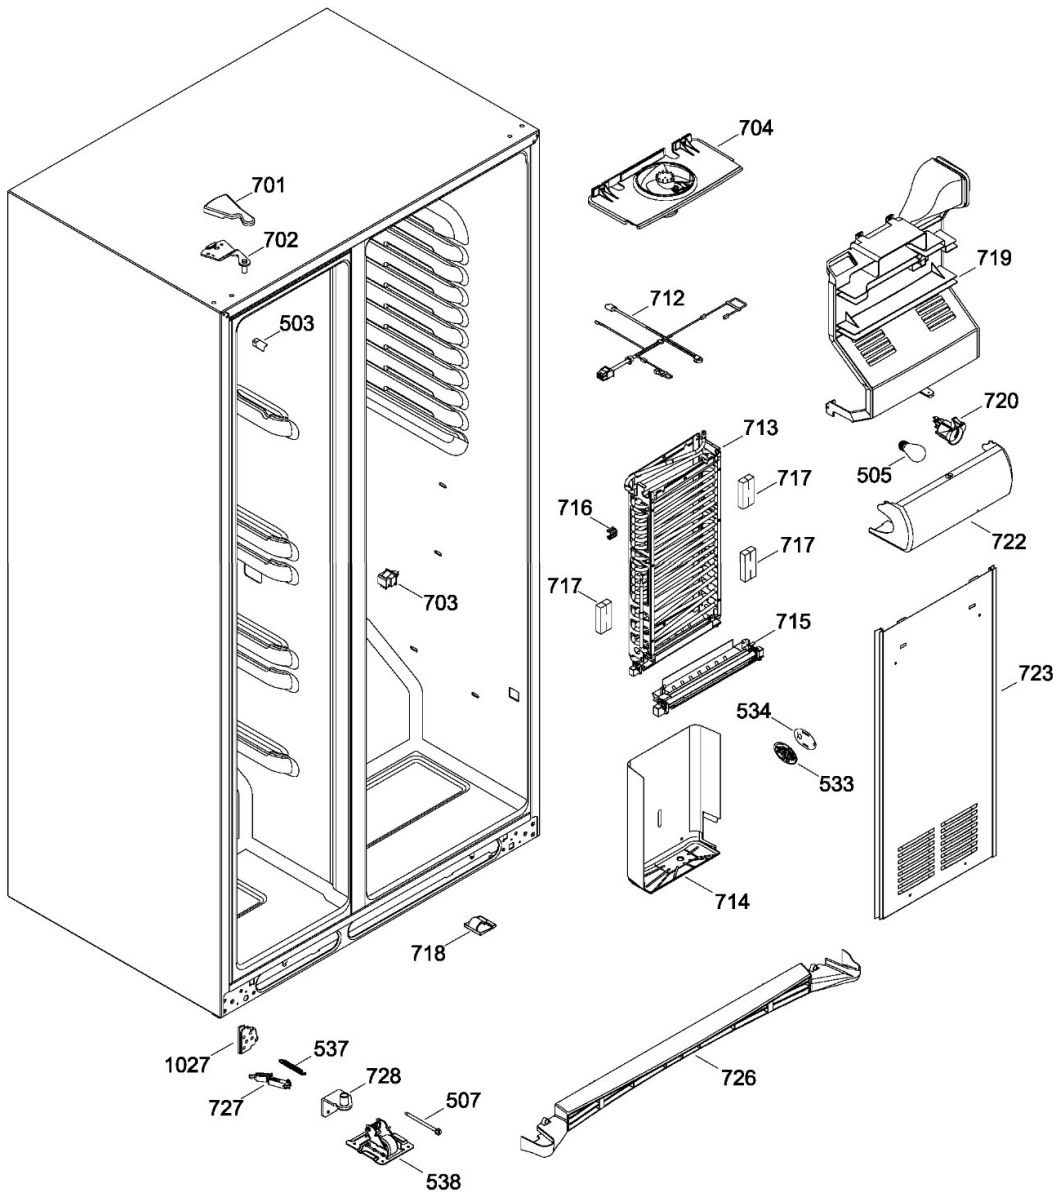

Refrigerador Mabe GSM56REZFSS

Refrigerador Mabe GSM56REZFFSS

Refrigerador Mabe GSMS6REZFFSS

Refrigerador Mabe GSM56REZFFSS

Refrigerador Mabe GSM56REZFFSS

Refrigerador Mabe GSM56REZFSS

Guía	Componente	Descripción
1	200D2065G659	PUERTA CONGELADOR RECTA(GRIS)
3	238C1017P027	BUJE PUERTA
5	203C6714P002	TOPE PUERTA
6	200D5288P8T476	SELLO CONGELADOR
7	197D5879G006	ENS. JALADERA TUBULAR
8	200D5311P012	REMACHE JALADERA
9	200D1389P007	LEVA CIERRE
11	238C1160P003	BUJE INF. PUERTA CONG.
17	197D3216P002	UNION CONECTOR REG
19	197D2368P020	FRONT DOOR SHELF FZ
29	197D2812P021	ANAQUEL CONGELADOR
50	200D7382P008	CARCAZA PROTECTOR DISP.
51	200D7356P020	PALETA DISP. HIELOS
52	200D7346P001	EMBUDO HIELOS DISP
52	245D2378P001	EMBUDO HIELOS DISP
53	243B1862P002	DESCANSO RETENEDOR PUERTA
54	243B2524P008	MICROINTERRUPTOR
55	203C3396P002	DESCANSO PUERTA INF.
56	243B1852P001	DESCANSO PUERTA AISLANTE
57	203C3397P004	INSERTO MOLDURA DESPACHADOR
58	203C6017G003	SOLENOIDES ENSAMBLE
59	203C6018P002	RESORTE DE PUERTA DESPACHADOR
60	203C6020P001	MANIVELA PUERTA DISP.
62	200D7803P013	PARRILLA DEL DESPACHADOR
63	225D4314G006	TARJETA DEL DESPACHADOR ENS
64	200D4303G386	ENS. CONTROL DESPACHADOR
65	200D4157G575	ENS. INTERACCION DESPACHADOR