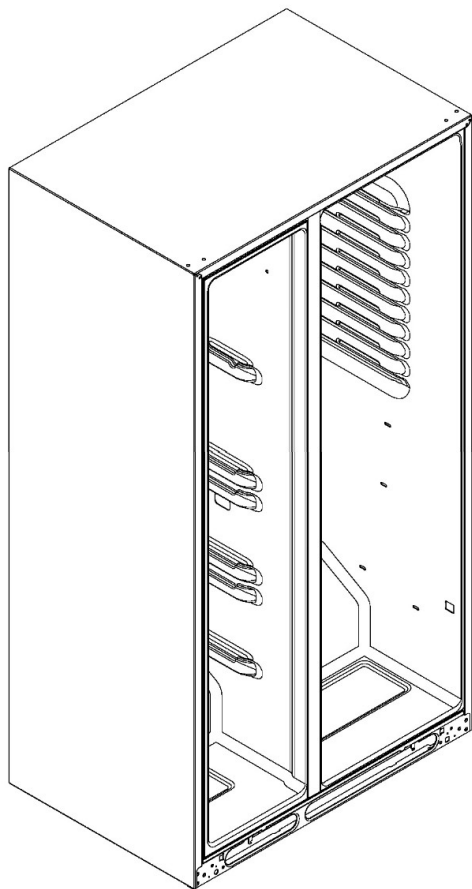

Refrigerador Mabe GSM56REZFSS

Refrigerador Mabe GSM56REZFFSS

Refrigerador Mabe GSMS6REZFFSS

Refrigerador Mabe GSM56REZFFSS

Refrigerador Mabe GSM56REZFFSS

Refrigerador Mabe GSM56REZFSS

Guía	Componente	Descripción
1	200D2065G659	PUERTA CONGELADOR RECTA(GRIS)
3	238C1017P027	BUJE PUERTA
5	203C6714P002	TOPE PUERTA
6	200D5288P8T476	SELLO CONGELADOR
7	197D5879G006	ENS. JALADERA TUBULAR
8	200D5311P012	REMACHE JALADERA
9	200D1389P007	LEVA CIERRE
11	238C1160P003	BUJE INF. PUERTA CONG.
17	197D3216P002	UNION CONECTOR REG
19	197D2368P020	FRONT DOOR SHELF FZ
29	197D2812P021	ANAQUEL CONGELADOR
50	200D7382P008	CARCAZA PROTECTOR DISP.
51	200D7356P020	PALETA DISP. HIELOS
52	200D7346P001	EMBUDO HIELOS DISP
52	245D2378P001	EMBUDO HIELOS DISP
53	243B1862P002	DESCANSO RETENEDOR PUERTA
54	243B2524P008	MICROINTERRUPTOR
55	203C3396P002	DESCANSO PUERTA INF.
56	243B1852P001	DESCANSO PUERTA AISLANTE
57	203C3397P004	INSERTO MOLDURA DESPACHADOR
58	203C6017G003	SOLENOIDES ENSAMBLE
59	203C6018P002	RESORTE DE PUERTA DESPACHADOR
60	203C6020P001	MANIVELA PUERTA DISP.
62	200D7803P013	PARRILLA DEL DESPACHADOR
63	225D4314G006	TARJETA DEL DESPACHADOR ENS
64	200D4303G386	ENS. CONTROL DESPACHADOR
65	200D4157G575	ENS. INTERACCION DESPACHADOR