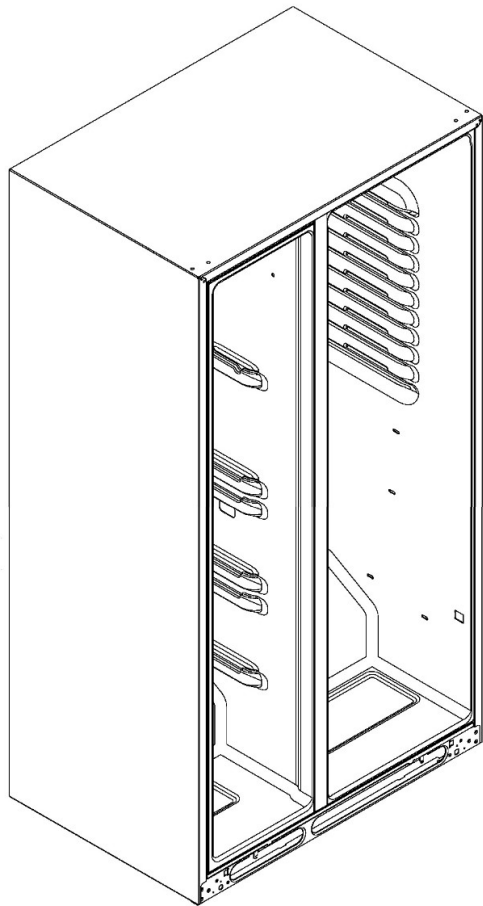

Refrigerador Mabe GSMT6AEDAFGP

Refrigerador Mabe GSMT6AEDAFGP

Refrigerador Mabe GSMT6AEDAFGP

Refrigerador Mabe GSMT6AEDAFGP

Refrigerador Mabe GSMT6AEDAFGP

Refrigerador Mabe GSMT6AEDAFGP

Refrigerador Mabe GSMT6AEDAFGP

Refrigerador Mabe GSMT6AEDAFGP

Guía	Componente	Descripción
1	200D2065G678	PUERTA CONGELADOR RECTA(GRIS)
3	238C1017P027	BUJE PUERTA
5	203C6714P002	TOPE PUERTA
6	225D1574P045	SELLO CONG GRIS SXS
6	200D5288P055	SELLO CONG GRIS SXS
7	197D5879G006	ENS. JALADERA TUBULAR
8	200D5311P012	REMACHE JALADERA
9	200D1389P007	LEVA CIERRE
11	238C1160P003	BUJE INF. PUERTA CONG.
17	197D3216P002	UNION CONECTOR REG
19	225D6635P001	ANAQUEL INFERIOR CONGELADOR
29	225D6634P001	ANAQUEL SUPERIOR CONGELADOR
50	200D7382P008	CARCAZA PROTECTOR DISP.
51	200D7356P020	PALETA DISP. HIELOS
52	200D7346P001	EMBUDO HIELOS DISP
52	245D2378P001	EMBUDO HIELOS DISP
53	243B1862P002	DESCANSO RETENEDOR PUERTA
54	243B2524P003	INTERRUPTOR DEL DESPACHADOR
54	WR23X10783	INTERRUPTOR DEL DESPACHADOR
55	203C3396P002	DESCANSO PUERTA INF.
56	243B1852P001	DESCANSO PUERTA AISLANTE
57	203C3397P004	INSERTO MOLDURA DESPACHADOR
58	203C6017G003	SOLENOIDES ENSAMBLE
59	203C6018P002	RESORTE DE PUERTA DESPACHADOR
60	203C6020P001	MANIVELA PUERTA DISP.
62	200D9045P011	DESCANSO PARRILLA
63	225D4314G006	TARJETA DEL DESPACHADOR ENS