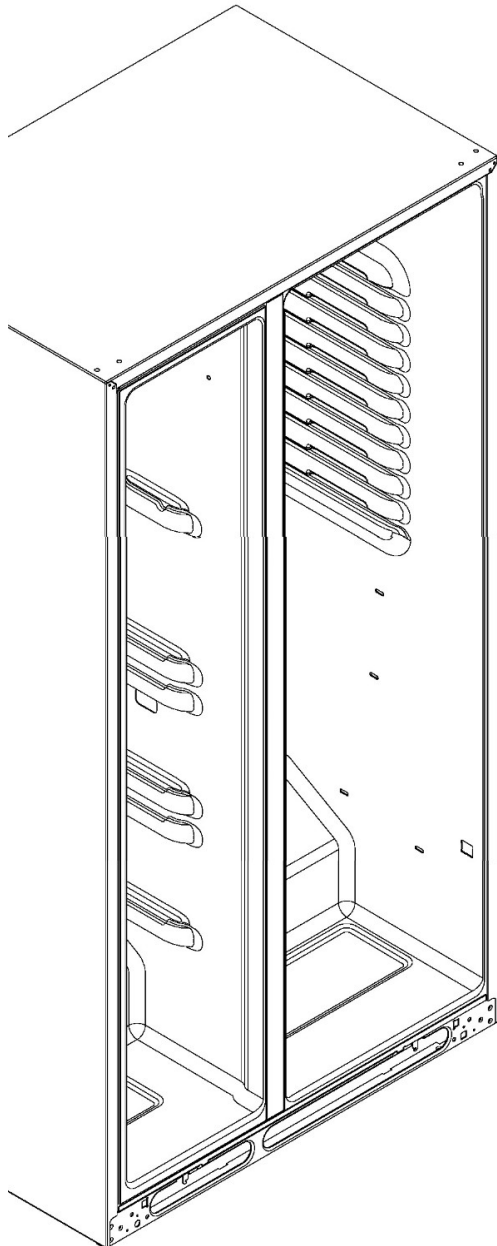

Refrigerador Mabe GSMT6AEDAFGP

Refrigerador Mabe GSMT6AEDAFGP

Refrigerador Mabe GSMT6AEDAFGP

Refrigerador Mabe GSMT6AEDAFGP

Refrigerador Mabe GSMT6AEDAFGP

Refrigerador Mabe GSMT6AEDAFGP

Refrigerador Mabe GSMT6AEDAFGP

Refrigerador Mabe GSMT6AEDAFGP

Guía	Componente	Descripción
1	200D2065G678	PUERTA CONGELADOR RECTA(GRIS)
3	238C1017P027	BUJE PUERTA
5	203C6714P002	TOPE PUERTA
6	225D1574P045	SELLO CONG GRIS SXS
6	200D5288P055	SELLO CONG GRIS SXS
7	197D5879G006	ENS. JALADERA TUBULAR
8	200D5311P012	REMACHE JALADERA
9	200D1389P007	LEVA CIERRE
11	238C1160P003	BUJE INF. PUERTA CONG.
17	197D3216P002	UNION CONECTOR REG
19	225D6635P001	ANAQUEL INFERIOR CONGELADOR
29	225D6634P001	ANAQUEL SUPERIOR CONGELADOR
50	200D7382P008	CARCAZA PROTECTOR DISP.
51	200D7356P020	PALETA DISP. HIELOS
52	200D7346P001	EMBUDO HIELOS DISP
52	245D2378P001	EMBUDO HIELOS DISP
53	243B1862P002	DESCANSO RETENEDOR PUERTA
54	243B2524P003	INTERRUPTOR DEL DESPACHADOR
54	WR23X10783	INTERRUPTOR DEL DESPACHADOR
55	203C3396P002	DESCANSO PUERTA INF.
56	243B1852P001	DESCANSO PUERTA AISLANTE
57	203C3397P004	INSERTO MOLDURA DESPACHADOR
58	203C6017G003	SOLENOIDES ENSAMBLE
59	203C6018P002	RESORTE DE PUERTA DESPACHADOR
60	203C6020P001	MANIVELA PUERTA DISP.
62	200D9045P011	DESCANSO PARRILLA
63	225D4314G006	TARJETA DEL DESPACHADOR ENS