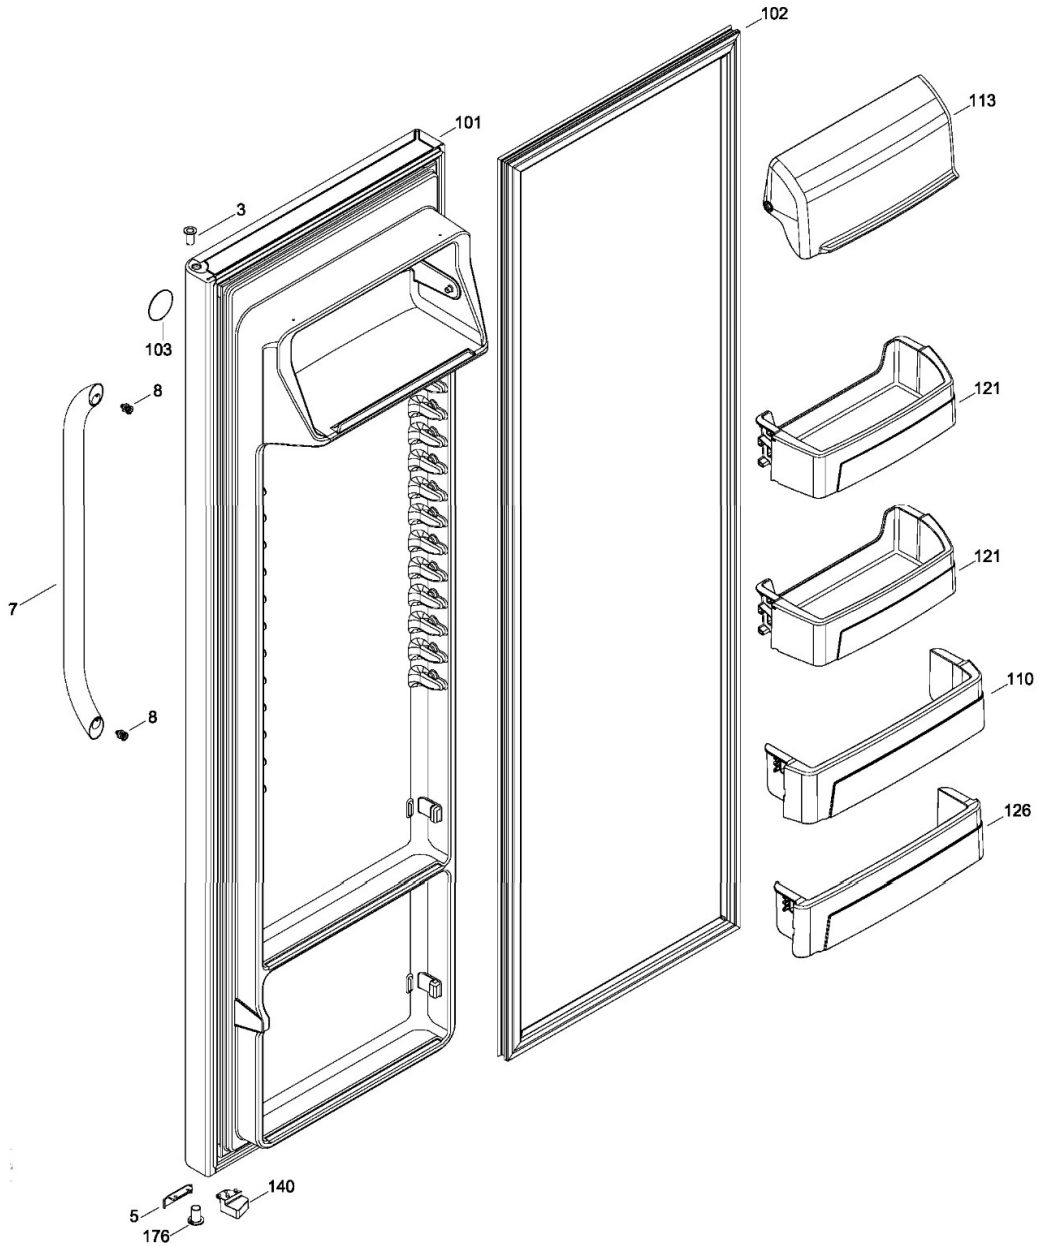

Refrigerador Mabe GSMT6AEDAFGP

Refrigerador Mabe GSMT6AEDAFGP

Refrigerador Mabe GSMT6AEDAFGP

Refrigerador Mabe GSMT6AEDAFGP

Refrigerador Mabe GSMT6AEDAFGP

Refrigerador Mabe GSMT6AEDAFGP

Refrigerador Mabe GSMT6AEDAFGP

Refrigerador Mabe GSMT6AEDAFGP

Guía	Componente	Descripción
1	200D2065G678	PUERTA CONGELADOR RECTA(GRIS)
3	238C1017P027	BUJE PUERTA
5	203C6714P002	TOPE PUERTA
6	225D1574P045	SELLO CONG GRIS SXS
6	200D5288P055	SELLO CONG GRIS SXS
7	197D5879G006	ENS. JALADERA TUBULAR
8	200D5311P012	REMACHE JALADERA
9	200D1389P007	LEVA CIERRE
11	238C1160P003	BUJE INF. PUERTA CONG.
17	197D3216P002	UNION CONECTOR REG
19	225D6635P001	ANAQUEL INFERIOR CONGELADOR
29	225D6634P001	ANAQUEL SUPERIOR CONGELADOR
50	200D7382P008	CARCAZA PROTECTOR DISP.
51	200D7356P020	PALETA DISP. HIELOS
52	200D7346P001	EMBUDO HIELOS DISP
52	245D2378P001	EMBUDO HIELOS DISP
53	243B1862P002	DESCANSO RETENEDOR PUERTA
54	243B2524P003	INTERRUPTOR DEL DESPACHADOR
54	WR23X10783	INTERRUPTOR DEL DESPACHADOR
55	203C3396P002	DESCANSO PUERTA INF.
56	243B1852P001	DESCANSO PUERTA AISLANTE
57	203C3397P004	INSERTO MOLDURA DESPACHADOR
58	203C6017G003	SOLENOIDES ENSAMBLE
59	203C6018P002	RESORTE DE PUERTA DESPACHADOR
60	203C6020P001	MANIVELA PUERTA DISP.
62	200D9045P011	DESCANSO PARRILLA
63	225D4314G006	TARJETA DEL DESPACHADOR ENS