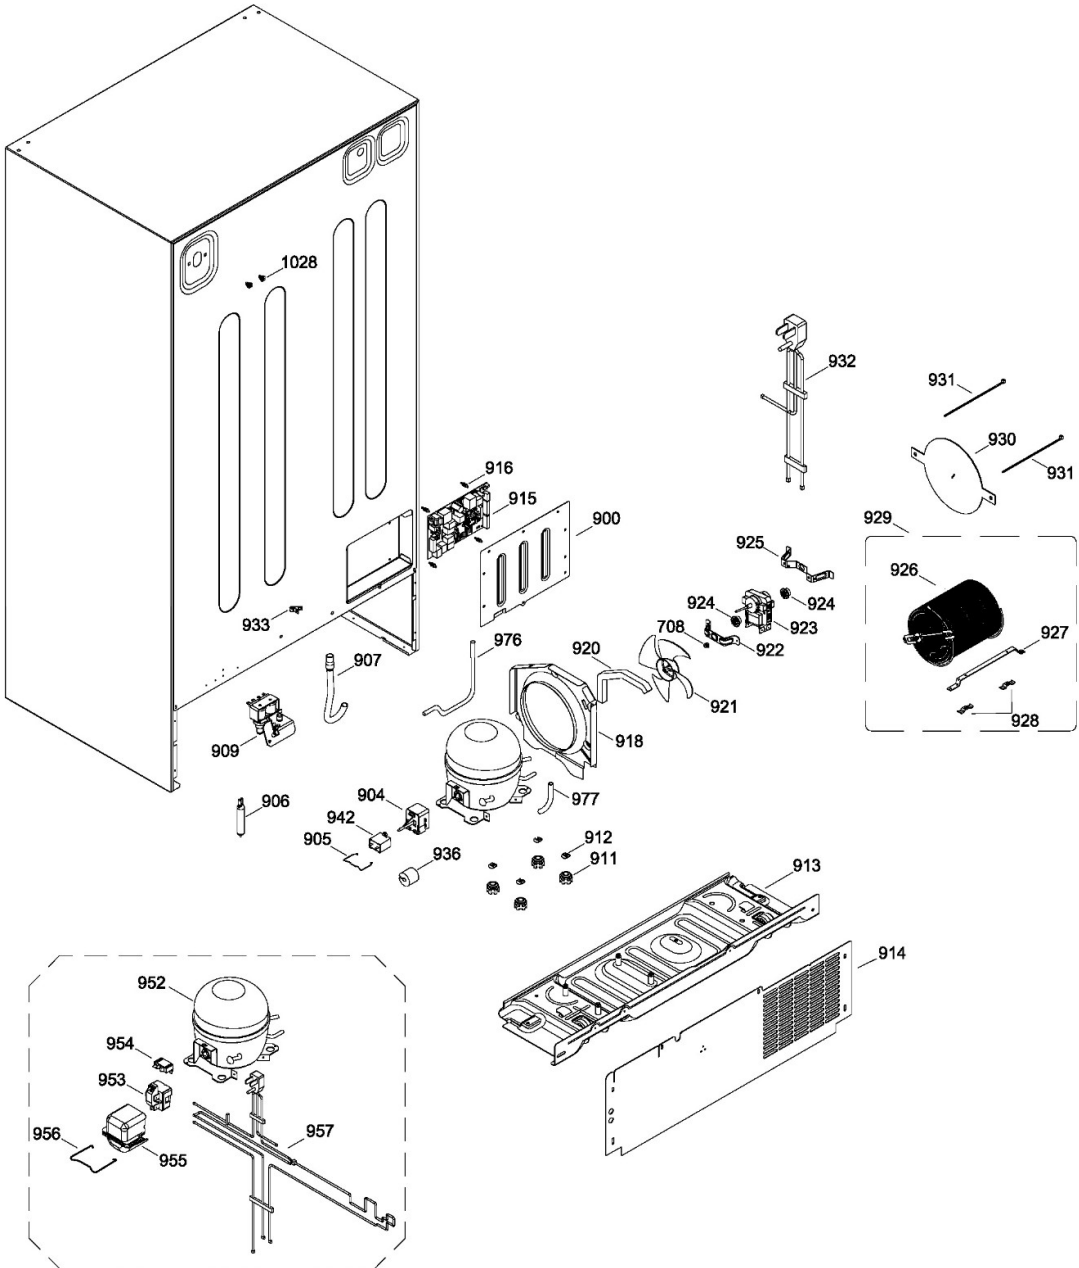

Refrigerador Mabe GSMT6AEDAFGP

Refrigerador Mabe GSMT6AEDAFGP

Refrigerador Mabe GSMT6AEDAFGP

Refrigerador Mabe GSMT6AEDAFGP

Refrigerador Mabe GSMT6AEDAFGP

Refrigerador Mabe GSMT6AEDAFGP

Refrigerador Mabe GSMT6AEDAFGP

Refrigerador Mabe GSMT6AEDAFGP

Guía	Componente	Descripción
1	200D2065G678	PUERTA CONGELADOR RECTA(GRIS)
3	238C1017P027	BUJE PUERTA
5	203C6714P002	TOPE PUERTA
6	225D1574P045	SELLO CONG GRIS SXS
6	200D5288P055	SELLO CONG GRIS SXS
7	197D5879G006	ENS. JALADERA TUBULAR
8	200D5311P012	REMACHE JALADERA
9	200D1389P007	LEVA CIERRE
11	238C1160P003	BUJE INF. PUERTA CONG.
17	197D3216P002	UNION CONECTOR REG
19	225D6635P001	ANAQUEL INFERIOR CONGELADOR
29	225D6634P001	ANAQUEL SUPERIOR CONGELADOR
50	200D7382P008	CARCAZA PROTECTOR DISP.
51	200D7356P020	PALETA DISP. HIELOS
52	200D7346P001	EMBUDO HIELOS DISP
52	245D2378P001	EMBUDO HIELOS DISP
53	243B1862P002	DESCANSO RETENEDOR PUERTA
54	243B2524P003	INTERRUPTOR DEL DESPACHADOR
54	WR23X10783	INTERRUPTOR DEL DESPACHADOR
55	203C3396P002	DESCANSO PUERTA INF.
56	243B1852P001	DESCANSO PUERTA AISLANTE
57	203C3397P004	INSERTO MOLDURA DESPACHADOR
58	203C6017G003	SOLENOIDES ENSAMBLE
59	203C6018P002	RESORTE DE PUERTA DESPACHADOR
60	203C6020P001	MANIVELA PUERTA DISP.
62	200D9045P011	DESCANSO PARRILLA
63	225D4314G006	TARJETA DEL DESPACHADOR ENS