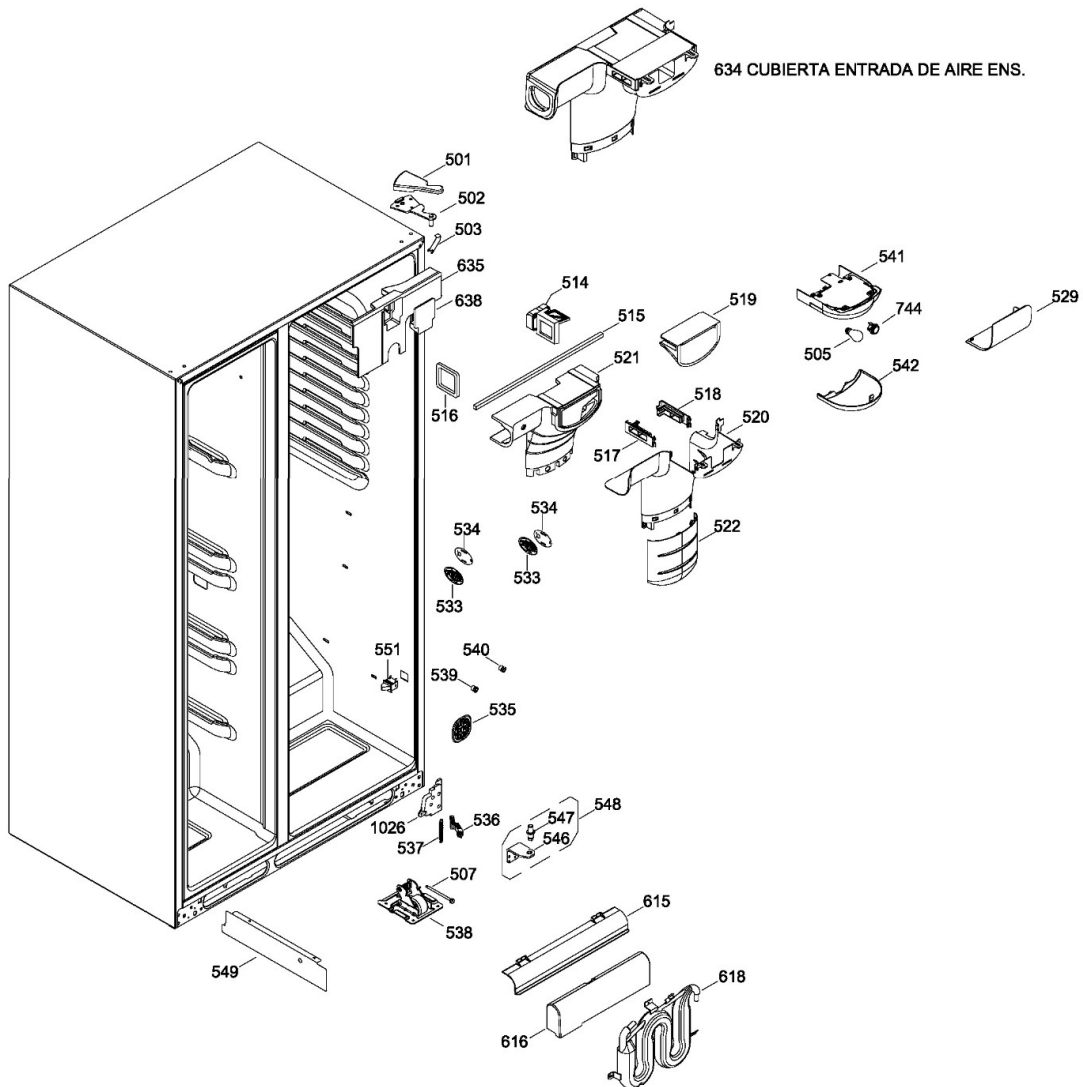

Refrigerador Mabe GSMT6AEDAFGP

Refrigerador Mabe GSMT6AEDAFGP

Refrigerador Mabe GSMT6AEDAFGP

Refrigerador Mabe GSMT6AEDAFGP

Refrigerador Mabe GSMT6AEDAFGP

Refrigerador Mabe GSMT6AEDAFGP

Refrigerador Mabe GSMT6AEDAFGP

Refrigerador Mabe GSMT6AEDAFGP

Guía	Componente	Descripción
1	200D2065G678	PUERTA CONGELADOR RECTA(GRIS)
3	238C1017P027	BUJE PUERTA
5	203C6714P002	TOPE PUERTA
6	225D1574P045	SELLO CONG GRIS SXS
6	200D5288P055	SELLO CONG GRIS SXS
7	197D5879G006	ENS. JALADERA TUBULAR
8	200D5311P012	REMACHE JALADERA
9	200D1389P007	LEVA CIERRE
11	238C1160P003	BUJE INF. PUERTA CONG.
17	197D3216P002	UNION CONECTOR REG
19	225D6635P001	ANAQUEL INFERIOR CONGELADOR
29	225D6634P001	ANAQUEL SUPERIOR CONGELADOR
50	200D7382P008	CARCAZA PROTECTOR DISP.
51	200D7356P020	PALETA DISP. HIELOS
52	200D7346P001	EMBUDO HIELOS DISP
52	245D2378P001	EMBUDO HIELOS DISP
53	243B1862P002	DESCANSO RETENEDOR PUERTA
54	243B2524P003	INTERRUPTOR DEL DESPACHADOR
54	WR23X10783	INTERRUPTOR DEL DESPACHADOR
55	203C3396P002	DESCANSO PUERTA INF.
56	243B1852P001	DESCANSO PUERTA AISLANTE
57	203C3397P004	INSERTO MOLDURA DESPACHADOR
58	203C6017G003	SOLENOIDES ENSAMBLE
59	203C6018P002	RESORTE DE PUERTA DESPACHADOR
60	203C6020P001	MANIVELA PUERTA DISP.
62	200D9045P011	DESCANSO PARRILLA
63	225D4314G006	TARJETA DEL DESPACHADOR ENS