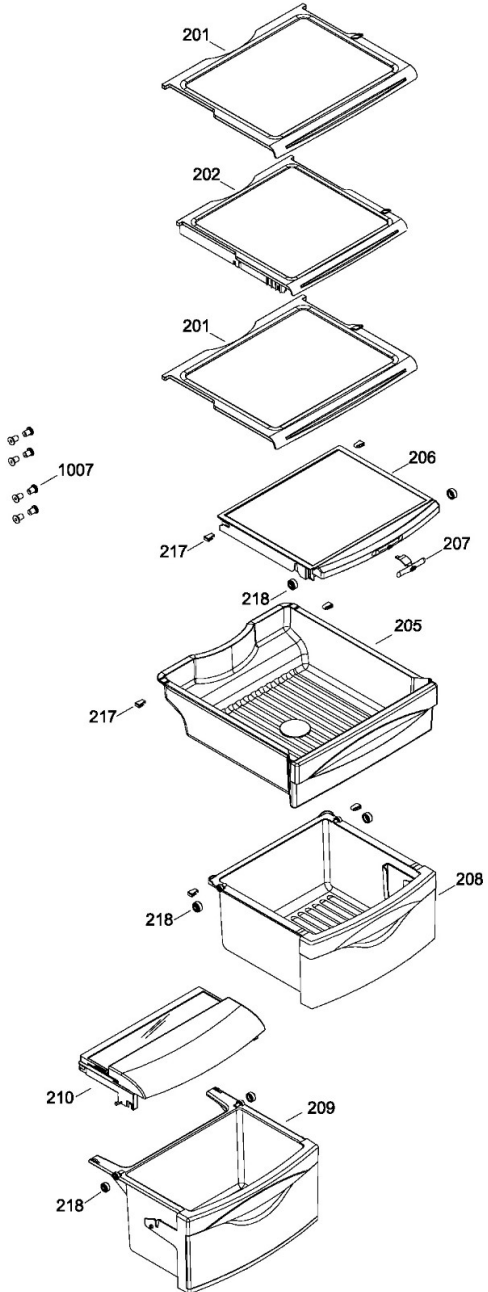

Refrigerador Mabe GSMT6AEDAFGP

Refrigerador Mabe GSMT6AEDAFGP

Refrigerador Mabe GSMT6AEDAFGP

Refrigerador Mabe GSMT6AEDAFGP

Refrigerador Mabe GSMT6AEDAFGP

Refrigerador Mabe GSMT6AEDAFGP

Refrigerador Mabe GSMT6AEDAFGP

Refrigerador Mabe GSMT6AEDAFGP

Guía	Componente	Descripción
1	200D2065G678	PUERTA CONGELADOR RECTA(GRIS)
3	238C1017P027	BUJE PUERTA
5	203C6714P002	TOPE PUERTA
6	225D1574P045	SELLO CONG GRIS SXS
6	200D5288P055	SELLO CONG GRIS SXS
7	197D5879G006	ENS. JALADERA TUBULAR
8	200D5311P012	REMACHE JALADERA
9	200D1389P007	LEVA CIERRE
11	238C1160P003	BUJE INF. PUERTA CONG.
17	197D3216P002	UNION CONECTOR REG
19	225D6635P001	ANAQUEL INFERIOR CONGELADOR
29	225D6634P001	ANAQUEL SUPERIOR CONGELADOR
50	200D7382P008	CARCAZA PROTECTOR DISP.
51	200D7356P020	PALETA DISP. HIELOS
52	200D7346P001	EMBUDO HIELOS DISP
52	245D2378P001	EMBUDO HIELOS DISP
53	243B1862P002	DESCANSO RETENEDOR PUERTA
54	243B2524P003	INTERRUPTOR DEL DESPACHADOR
54	WR23X10783	INTERRUPTOR DEL DESPACHADOR
55	203C3396P002	DESCANSO PUERTA INF.
56	243B1852P001	DESCANSO PUERTA AISLANTE
57	203C3397P004	INSERTO MOLDURA DESPACHADOR
58	203C6017G003	SOLENOIDES ENSAMBLE
59	203C6018P002	RESORTE DE PUERTA DESPACHADOR
60	203C6020P001	MANIVELA PUERTA DISP.
62	200D9045P011	DESCANSO PARRILLA
63	225D4314G006	TARJETA DEL DESPACHADOR ENS