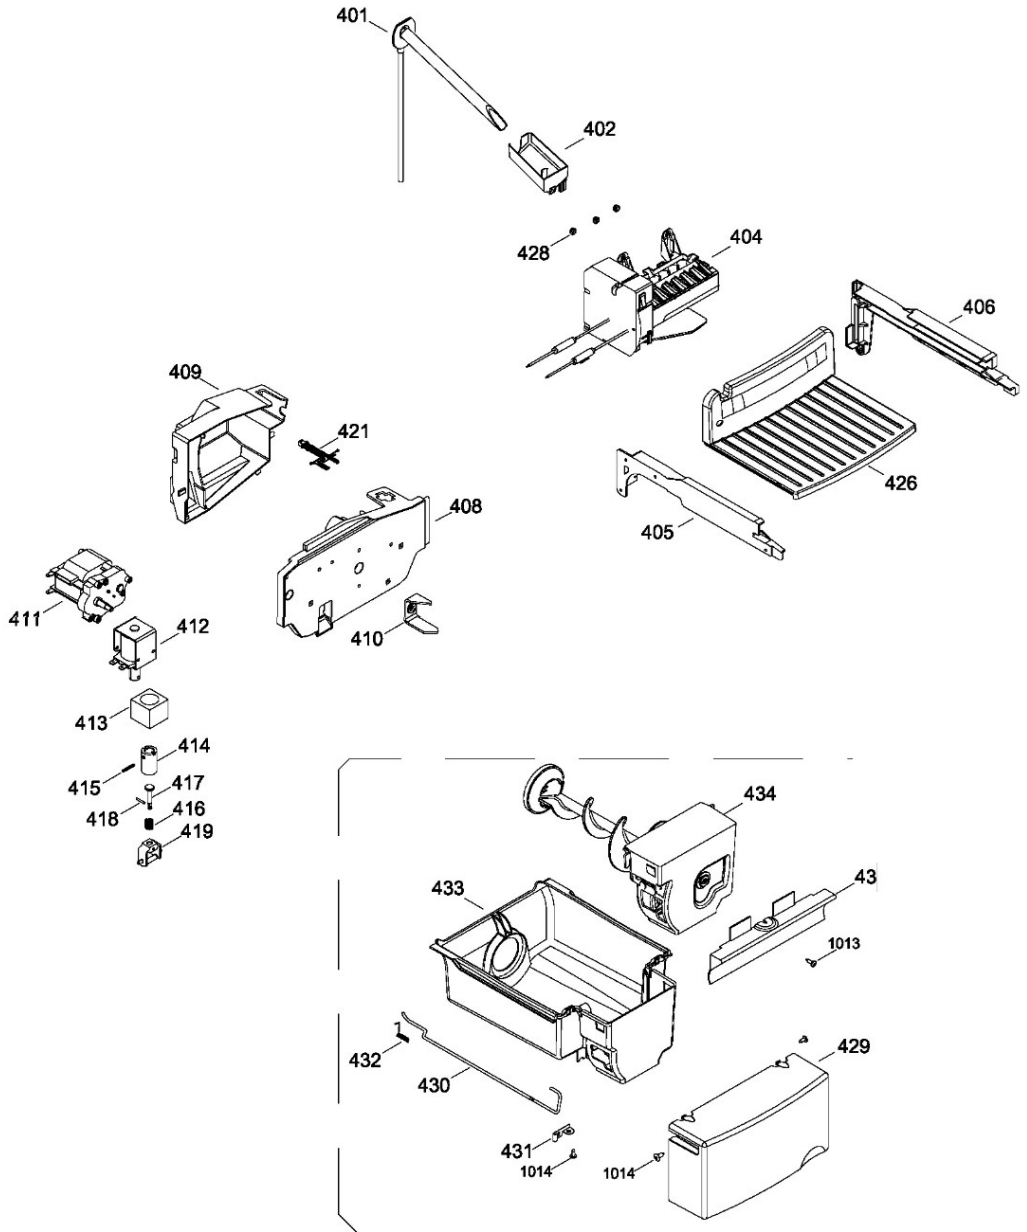

Refrigerador Mabe GSMT6AEDAFGP