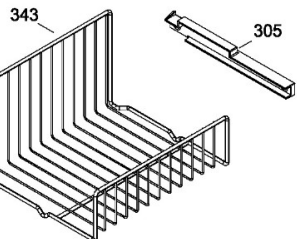

Refrigerador Mabe GSMT6AEDAFGP