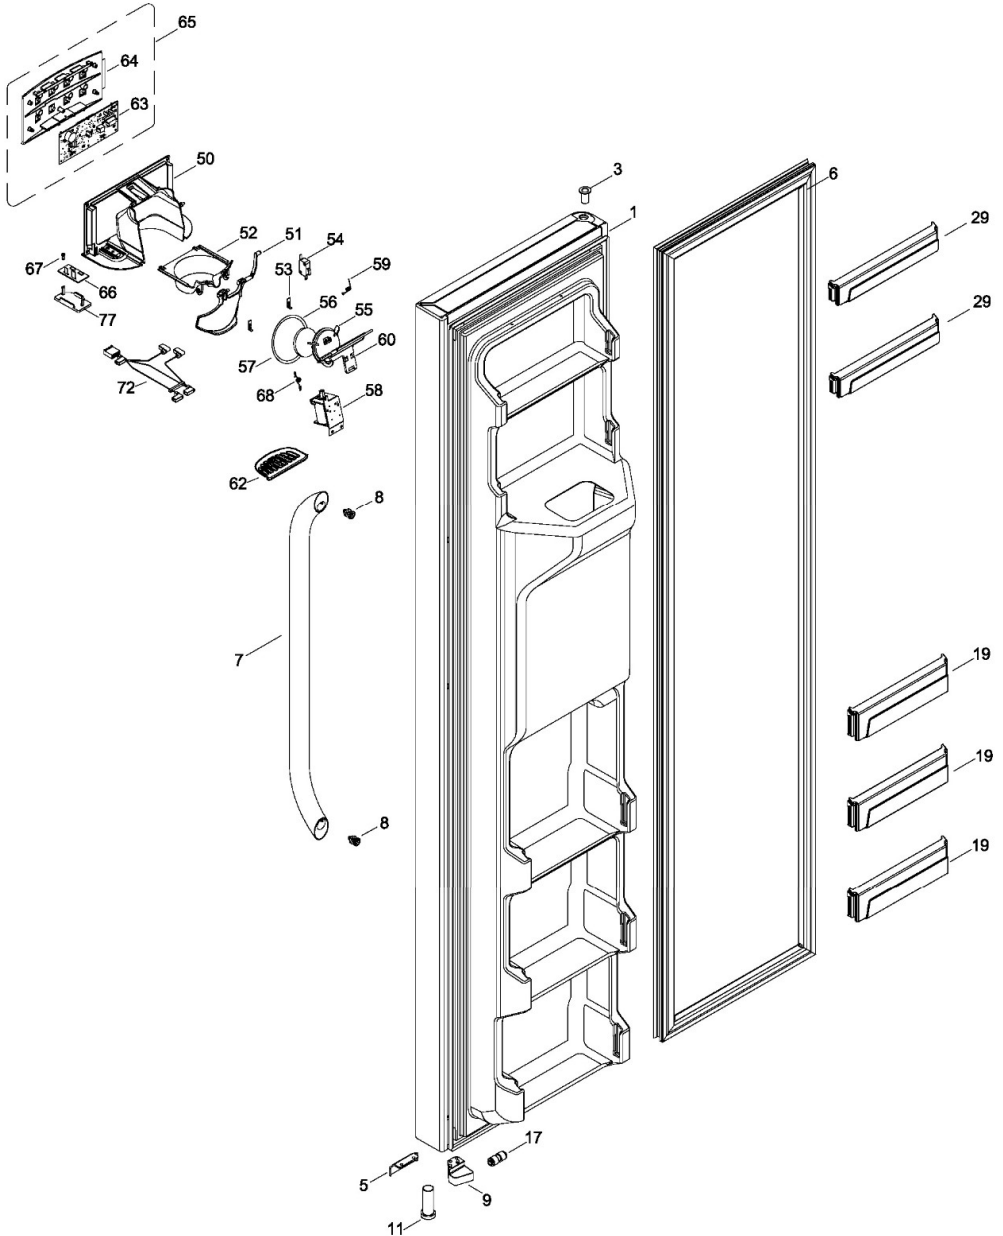

Refrigerador Mabe GSMT6AEDAFGP

Refrigerador Mabe GSMT6AEDAFGP

Refrigerador Mabe GSMT6AEDAFGP

Refrigerador Mabe GSMT6AEDAFGP

Refrigerador Mabe GSMT6AEDAFGP

Refrigerador Mabe GSMT6AEDAFGP

Refrigerador Mabe GSMT6AEDAFGP

Refrigerador Mabe GSMT6AEDAFGP

Guía	Componente	Descripción
1	200D2065G678	PUERTA CONGELADOR RECTA(GRIS)
3	238C1017P027	BUJE PUERTA
5	203C6714P002	TOPE PUERTA
6	225D1574P045	SELLO CONG GRIS SXS
6	200D5288P055	SELLO CONG GRIS SXS
7	197D5879G006	ENS. JALADERA TUBULAR
8	200D5311P012	REMACHE JALADERA
9	200D1389P007	LEVA CIERRE
11	238C1160P003	BUJE INF. PUERTA CONG.
17	197D3216P002	UNION CONECTOR REG
19	225D6635P001	ANAQUEL INFERIOR CONGELADOR
29	225D6634P001	ANAQUEL SUPERIOR CONGELADOR
50	200D7382P008	CARCAZA PROTECTOR DISP.
51	200D7356P020	PALETA DISP. HIELOS
52	200D7346P001	EMBUDO HIELOS DISP
52	245D2378P001	EMBUDO HIELOS DISP
53	243B1862P002	DESCANSO RETENEDOR PUERTA
54	243B2524P003	INTERRUPTOR DEL DESPACHADOR
54	WR23X10783	INTERRUPTOR DEL DESPACHADOR
55	203C3396P002	DESCANSO PUERTA INF.
56	243B1852P001	DESCANSO PUERTA AISLANTE
57	203C3397P004	INSERTO MOLDURA DESPACHADOR
58	203C6017G003	SOLENOIDES ENSAMBLE
59	203C6018P002	RESORTE DE PUERTA DESPACHADOR
60	203C6020P001	MANIVELA PUERTA DISP.
62	200D9045P011	DESCANSO PARRILLA
63	225D4314G006	TARJETA DEL DESPACHADOR ENS