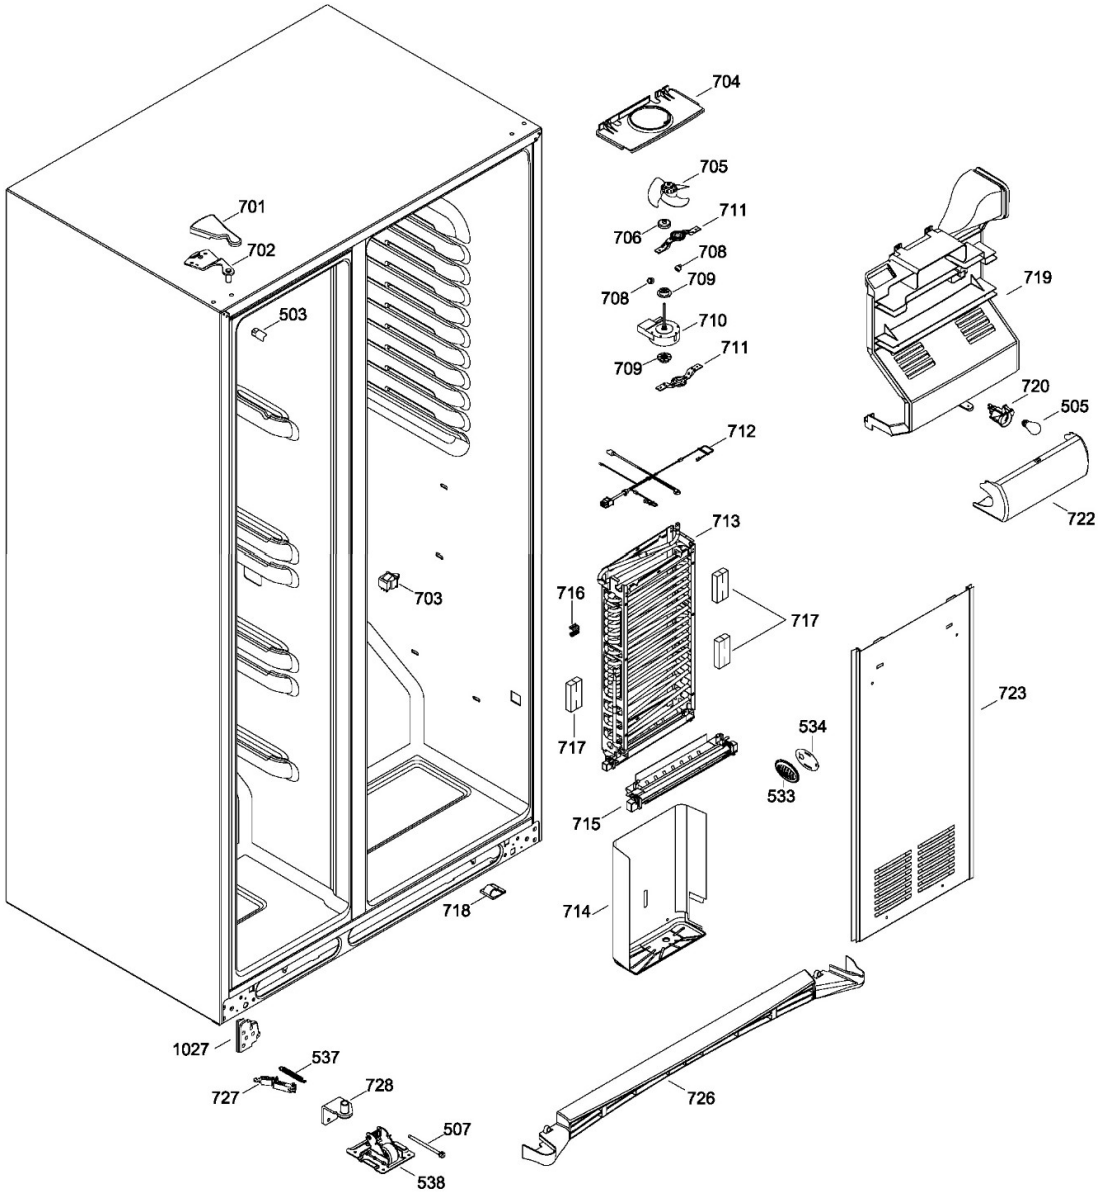

Refrigerador Mabe GSMT6AEDAFGP

Refrigerador Mabe GSMT6AEDAFGP

Refrigerador Mabe GSMT6AEDAFGP

Refrigerador Mabe GSMT6AEDAFGP

Refrigerador Mabe GSMT6AEDAFGP

Refrigerador Mabe GSMT6AEDAFGP

Refrigerador Mabe GSMT6AEDAFGP

Refrigerador Mabe GSMT6AEDAFGP

Guía	Componente	Descripción
1	200D2065G678	PUERTA CONGELADOR RECTA(GRIS)
3	238C1017P027	BUJE PUERTA
5	203C6714P002	TOPE PUERTA
6	225D1574P045	SELLO CONG GRIS SXS
6	200D5288P055	SELLO CONG GRIS SXS
7	197D5879G006	ENS. JALADERA TUBULAR
8	200D5311P012	REMACHE JALADERA
9	200D1389P007	LEVA CIERRE
11	238C1160P003	BUJE INF. PUERTA CONG.
17	197D3216P002	UNION CONECTOR REG
19	225D6635P001	ANAQUEL INFERIOR CONGELADOR
29	225D6634P001	ANAQUEL SUPERIOR CONGELADOR
50	200D7382P008	CARCAZA PROTECTOR DISP.
51	200D7356P020	PALETA DISP. HIELOS
52	200D7346P001	EMBUDO HIELOS DISP
52	245D2378P001	EMBUDO HIELOS DISP
53	243B1862P002	DESCANSO RETENEDOR PUERTA
54	243B2524P003	INTERRUPTOR DEL DESPACHADOR
54	WR23X10783	INTERRUPTOR DEL DESPACHADOR
55	203C3396P002	DESCANSO PUERTA INF.
56	243B1852P001	DESCANSO PUERTA AISLANTE
57	203C3397P004	INSERTO MOLDURA DESPACHADOR
58	203C6017G003	SOLENOIDES ENSAMBLE
59	203C6018P002	RESORTE DE PUERTA DESPACHADOR
60	203C6020P001	MANIVELA PUERTA DISP.
62	200D9045P011	DESCANSO PARRILLA
63	225D4314G006	TARJETA DEL DESPACHADOR ENS