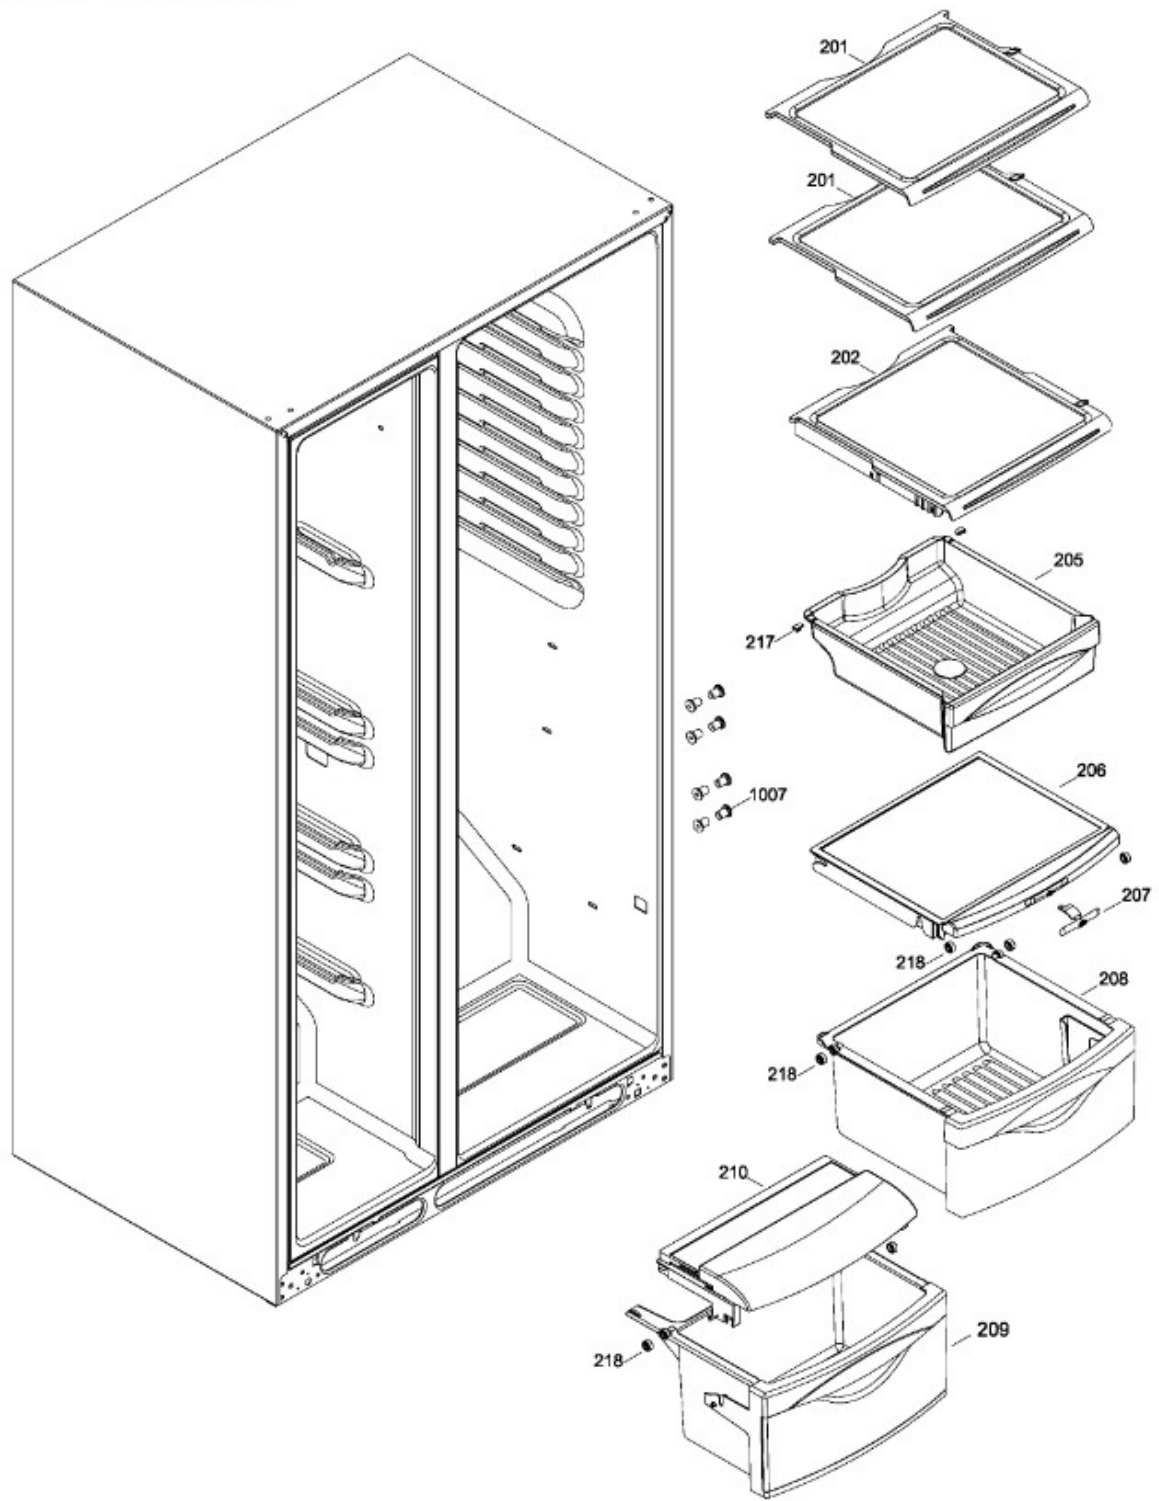

BENITO JUÁREZ #1500 GPE ZITON, CD. GUADALUPE NUEVO LEÓN TEL: 8183377999 Y 49
HORARIOS: LUNES A VIERNES 8:30 A 6:00 PM Y SÁBADOS DE 8:30 A 2:00 PM
WEB: www.denek.com