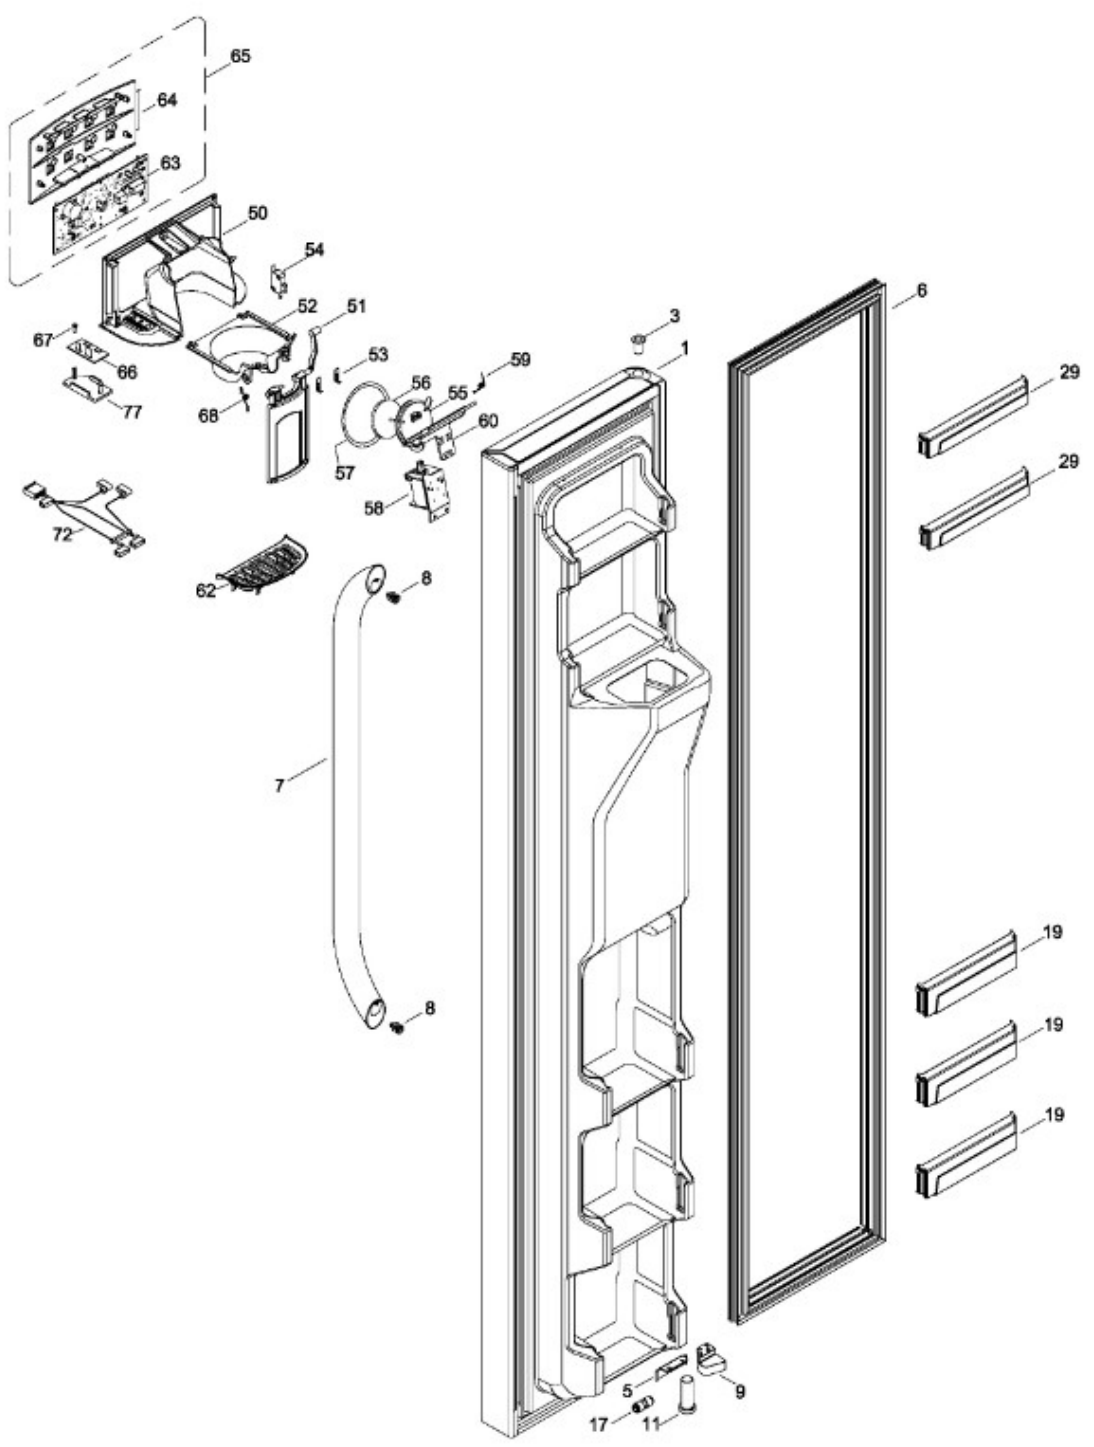

REFRIGERADOR GSMT6AEDDFGP

PUERTA CONGELADOR
FREEZER DOOR

GSMT6AEDDFG

BENITO JUÁREZ #1500 GPE ZITON, CD. GUADALUPE NUEVO LEÓN TEL: 8183377999 Y 49
HORARIOS: LUNES A VIERNES 8:30 A 6:00 PM Y SÁBADOS DE 8:30 A 2:00 PM
WEB: www.denek.com