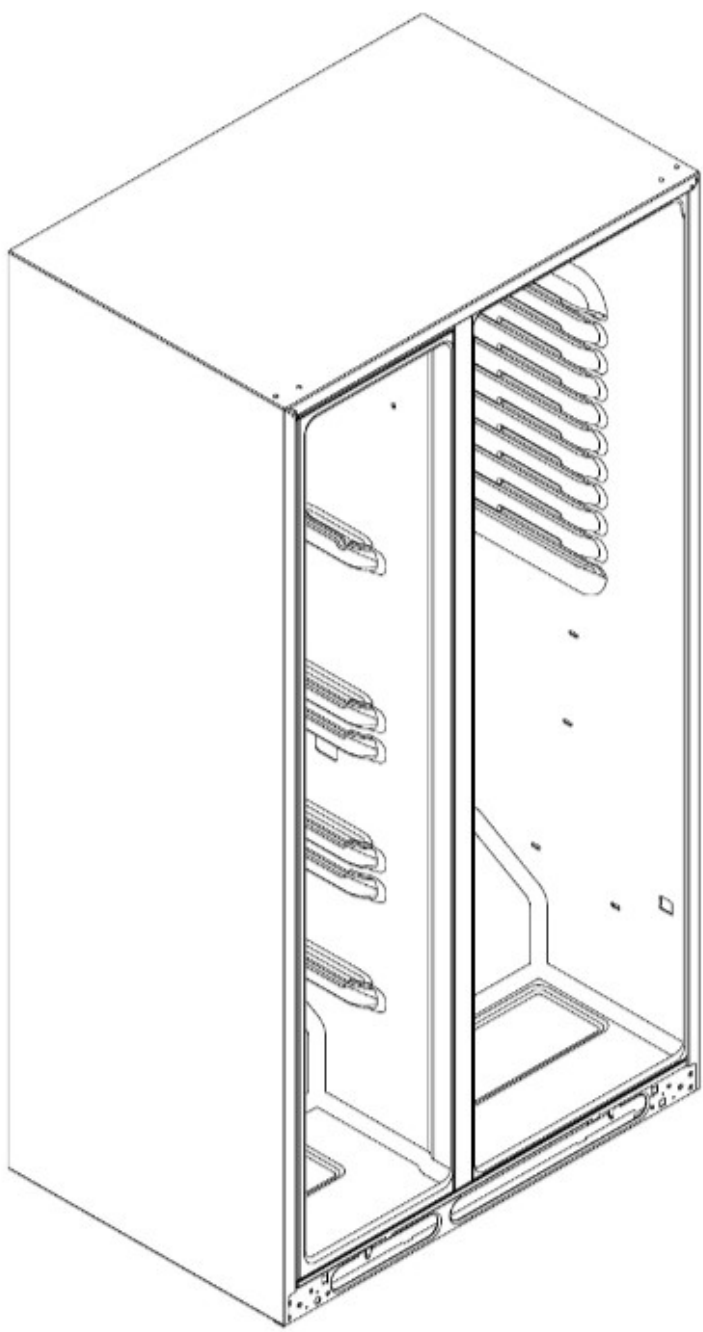

BENITO JUÁREZ #1500 GPE ZITON, CD. GUADALUPE NUEVO LEÓN TEL: 8183377999 Y 49
HORARIOS: LUNES A VIERNES 8:30 A 6:00 PM Y SÁBADOS DE 8:30 A 2:00 PM
WEB: www.denek.com