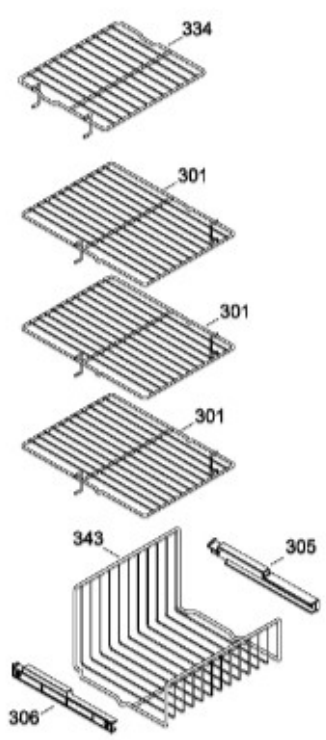

REFRIGERADOR GSMT6AEDDFGP

PUERTA ENFRIADOR
FREEZER DOOR

GSMT6AEDDFGP

BENITO JUÁREZ #1500 GPE ZITON, CD. GUADALUPE NUEVO LEÓN TEL: 8183377999 Y 49
 HORARIOS: LUNES A VIERNES 8:30 A 6:00 PM Y SÁBADOS DE 8:30 A 2:00 PM
 WEB: www.denek.com

REFRIGERADOR GSMT6AEDDFGP

PARRILLAS DEL CONSERVADOR DE ALIMENTOS
FRESH FOOD SHELVES FF

GSMT6AEDDFGP

BENITO JUÁREZ #1500 GPE ZITON, CD. GUADALUPE NUEVO LEÓN TEL: 8183377999 Y 49
HORARIOS: LUNES A VIERNES 8:30 A 6:00 PM Y SÁBADOS DE 8:30 A 2:00 PM
WEB: www.denek.com

REFRIGERADOR GSMT6AEDDFGP

CANASTAS DEL CONGELADOR DE ALIMENTOS
FREEZER SECTION BASKETS

GSMT6AEDDFGP

BENITO JUÁREZ #1500 GPE ZITON, CD. GUADALUPE NUEVO LEÓN TEL: 8183377999 Y 49
HORARIOS: LUNES A VIERNES 8:30 A 6:00 PM Y SÁBADOS DE 8:30 A 2:00 PM
WEB: www.denek.com