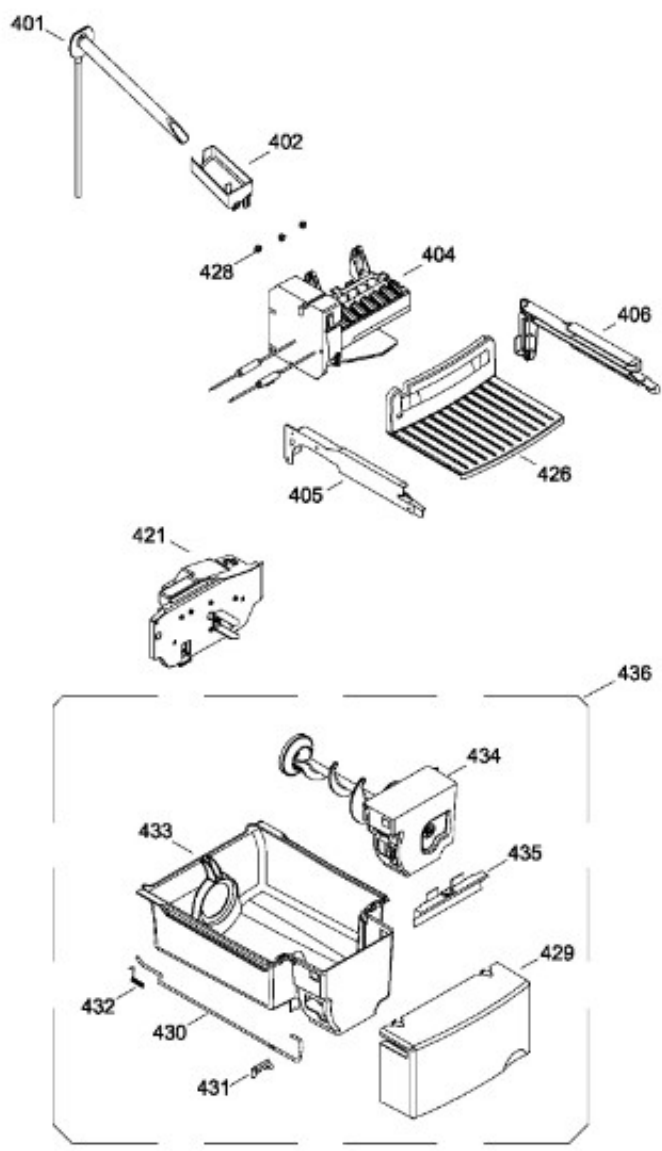

BENITO JUÁREZ #1500 GPE ZITON, CD. GUADALUPE NUEVO LEÓN TEL: 8183377999 Y 49
HORARIOS: LUNES A VIERNES 8:30 A 6:00 PM Y SÁBADOS DE 8:30 A 2:00 PM
WEB: www.denek.com