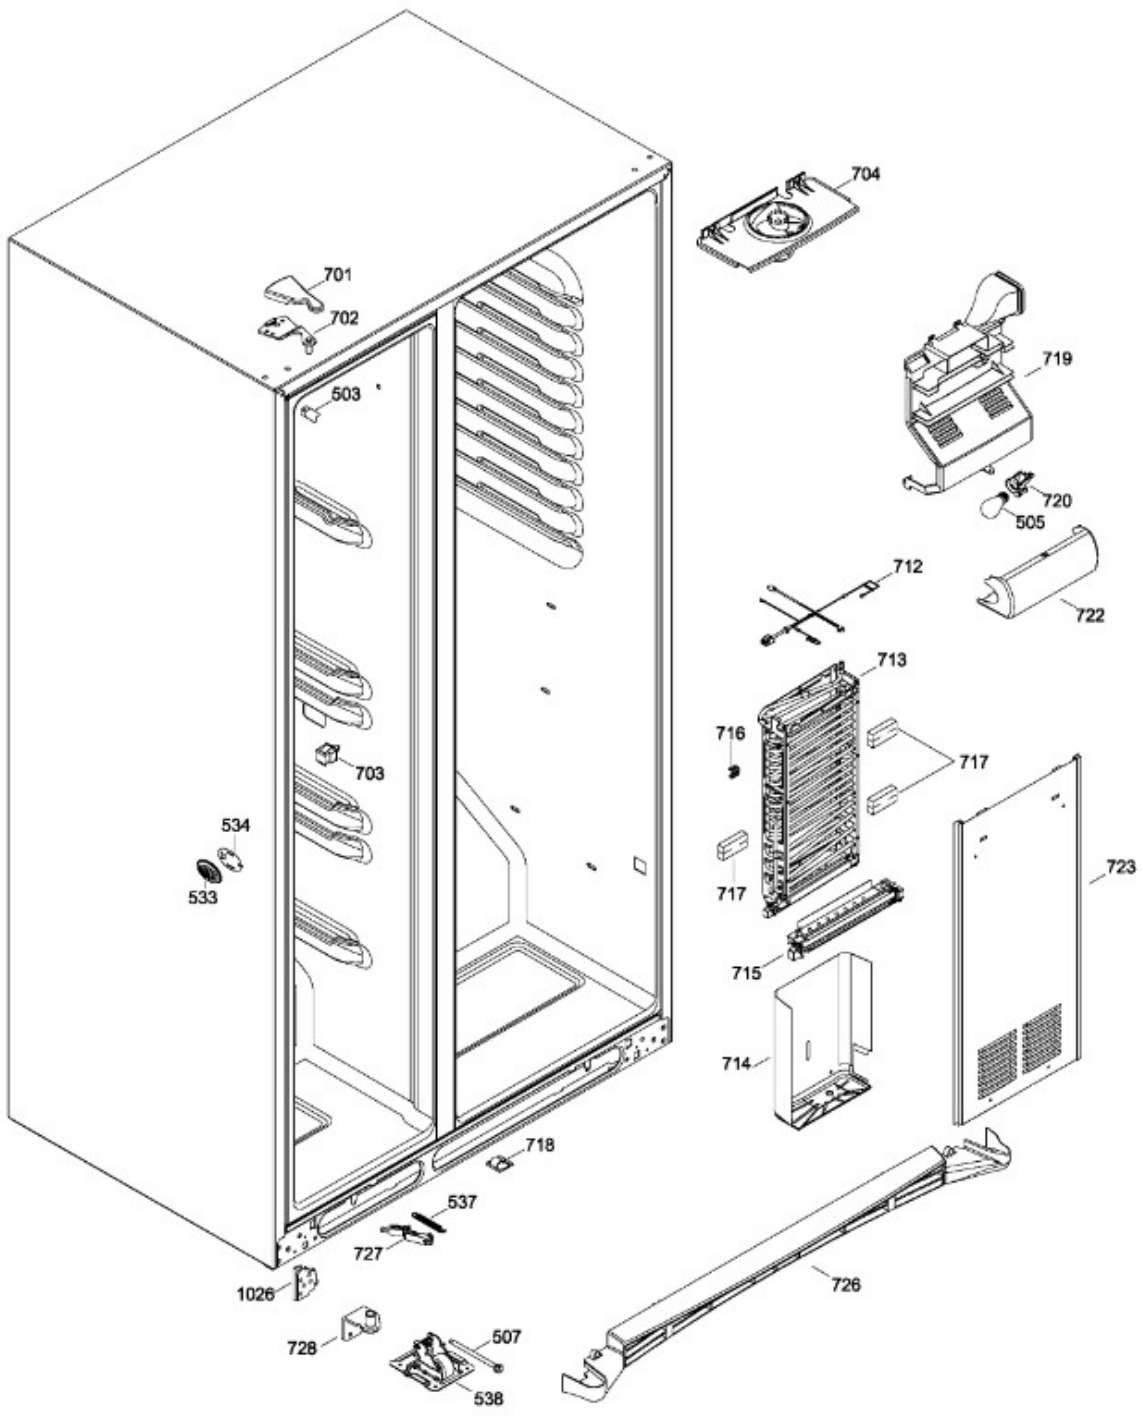

BENITO JUÁREZ #1500 GPE ZITON, CD. GUADALUPE NUEVO LEÓN TEL: 8183377999 Y 49
HORARIOS: LUNES A VIERNES 8:30 A 6:00 PM Y SÁBADOS DE 8:30 A 2:00 PM
WEB: www.denek.com