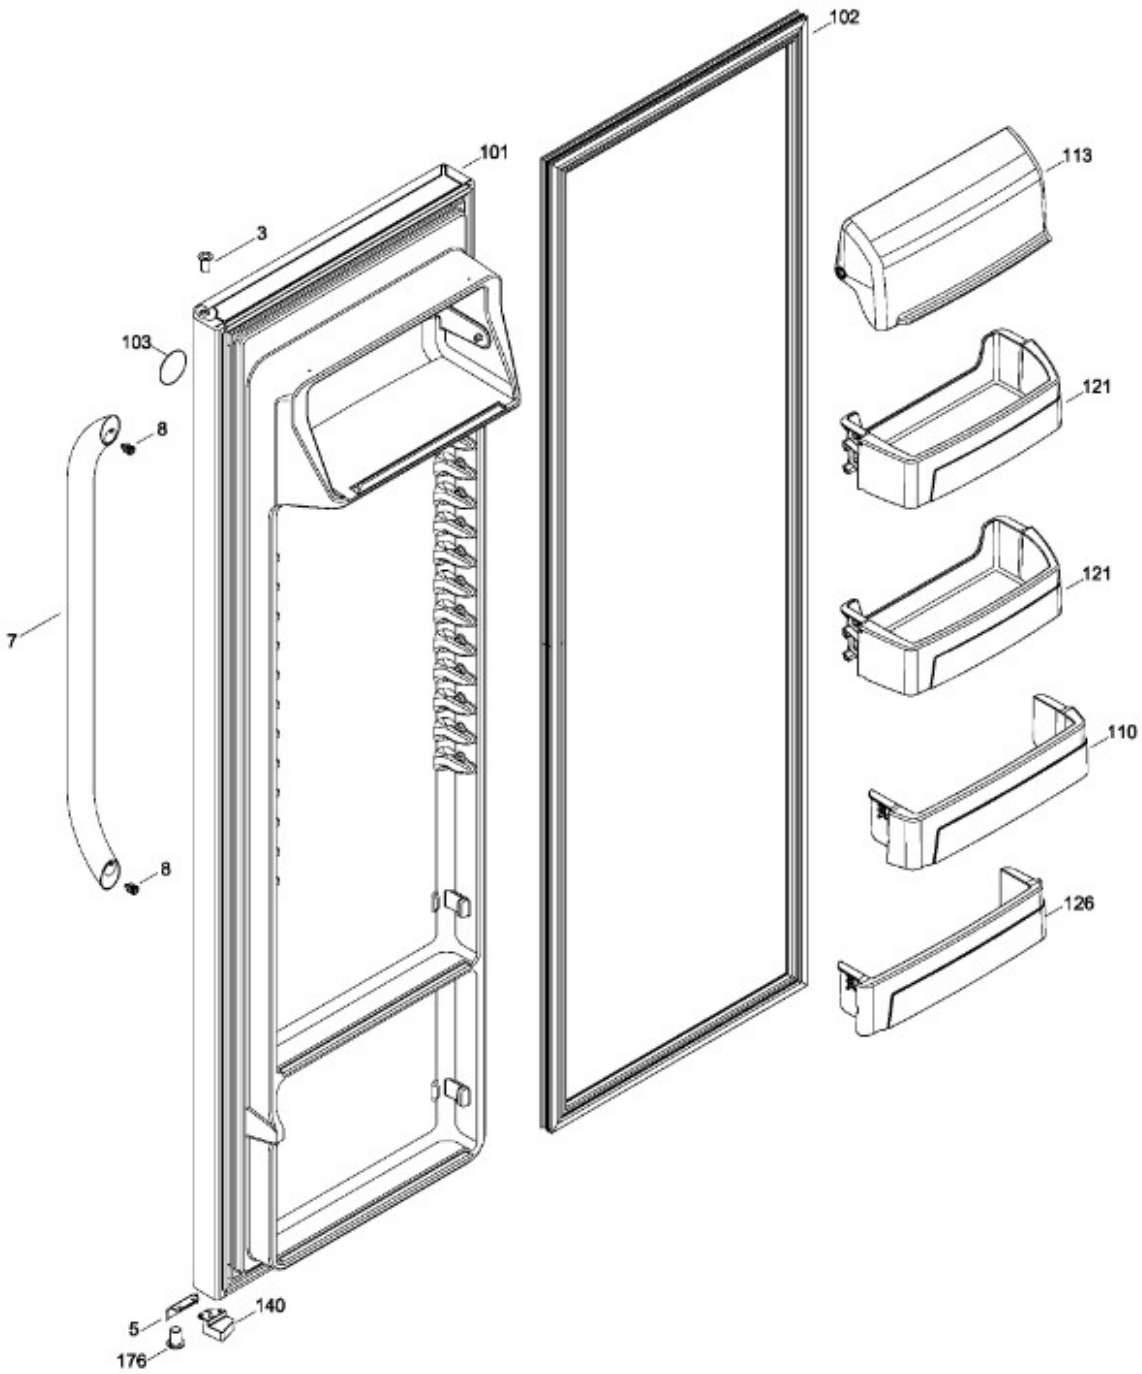

REFRIGERADOR GSMT6AEDDFGP

PUERTA CONGELADOR
FREEZER DOOR

GSMT6AEDDFG

BENITO JUÁREZ #1500 GPE ZITON, CD. GUADALUPE NUEVO LEÓN TEL: 8183377999 Y 49
HORARIOS: LUNES A VIERNES 8:30 A 6:00 PM Y SÁBADOS DE 8:30 A 2:00 PM
WEB: www.denek.com

REFRIGERADOR GSMT6AEDDFGP

PUERTA ENFRIADOR
FREEZER DOOR

GSMT6AEDDFGP

BENITO JUÁREZ #1500 GPE ZITON, CD. GUADALUPE NUEVO LEÓN TEL: 8183377999 Y 49
 HORARIOS: LUNES A VIERNES 8:30 A 6:00 PM Y SÁBADOS DE 8:30 A 2:00 PM
 WEB: www.denek.com