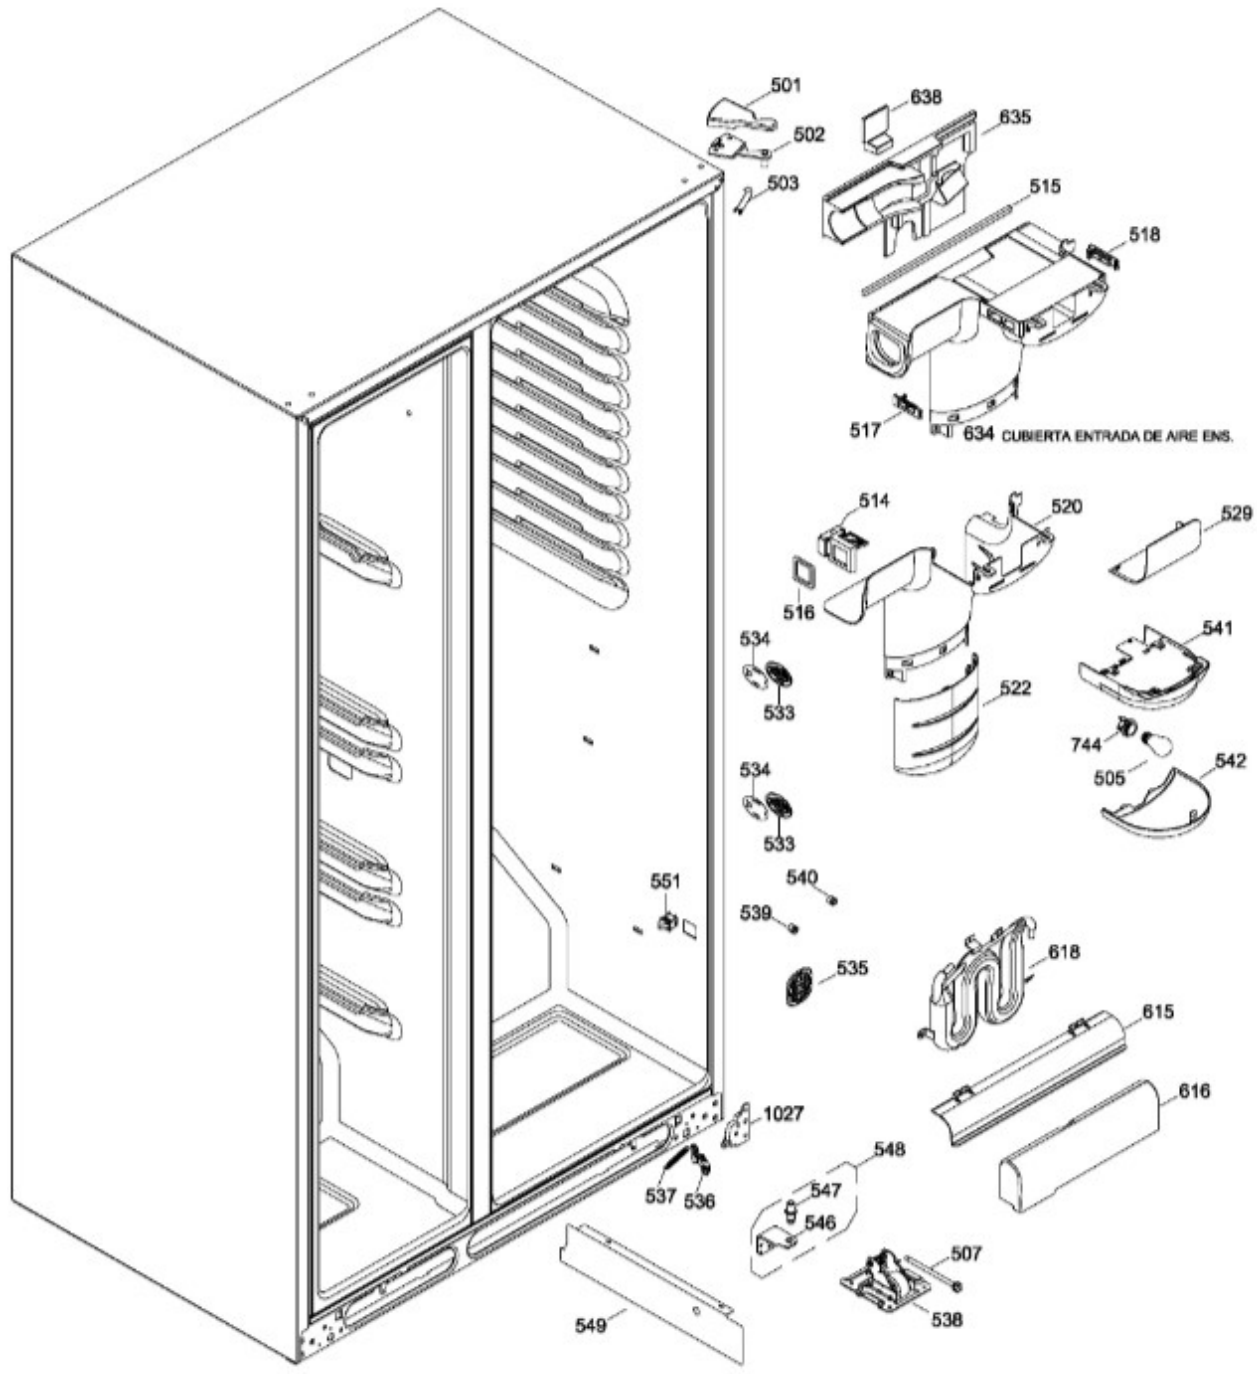

BENITO JUÁREZ #1500 GPE ZITON, CD. GUADALUPE NUEVO LEÓN TEL: 8183377999 Y 49
HORARIOS: LUNES A VIERNES 8:30 A 6:00 PM Y SÁBADOS DE 8:30 A 2:00 PM
WEB: www.denek.com