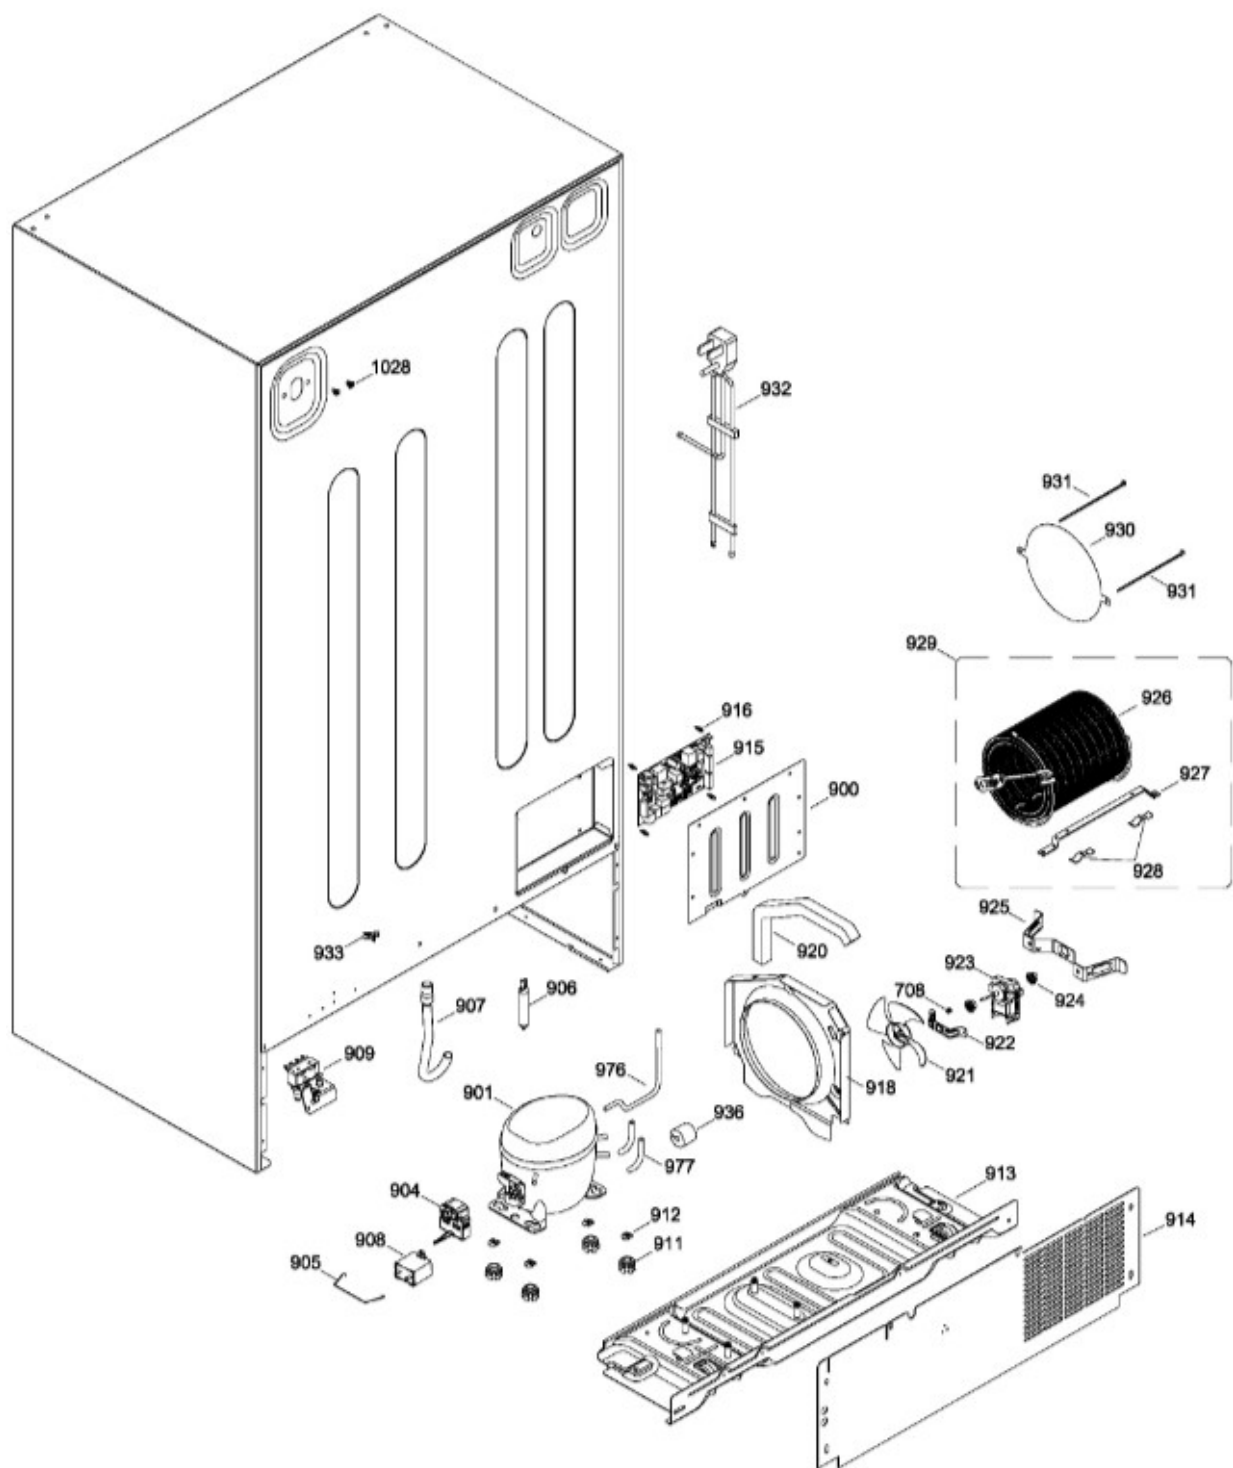

BENITO JUÁREZ #1500 GPE ZITON, CD. GUADALUPE NUEVO LEÓN TEL: 8183377999 Y 49
HORARIOS: LUNES A VIERNES 8:30 A 6:00 PM Y SÁBADOS DE 8:30 A 2:00 PM
WEB: www.denek.com