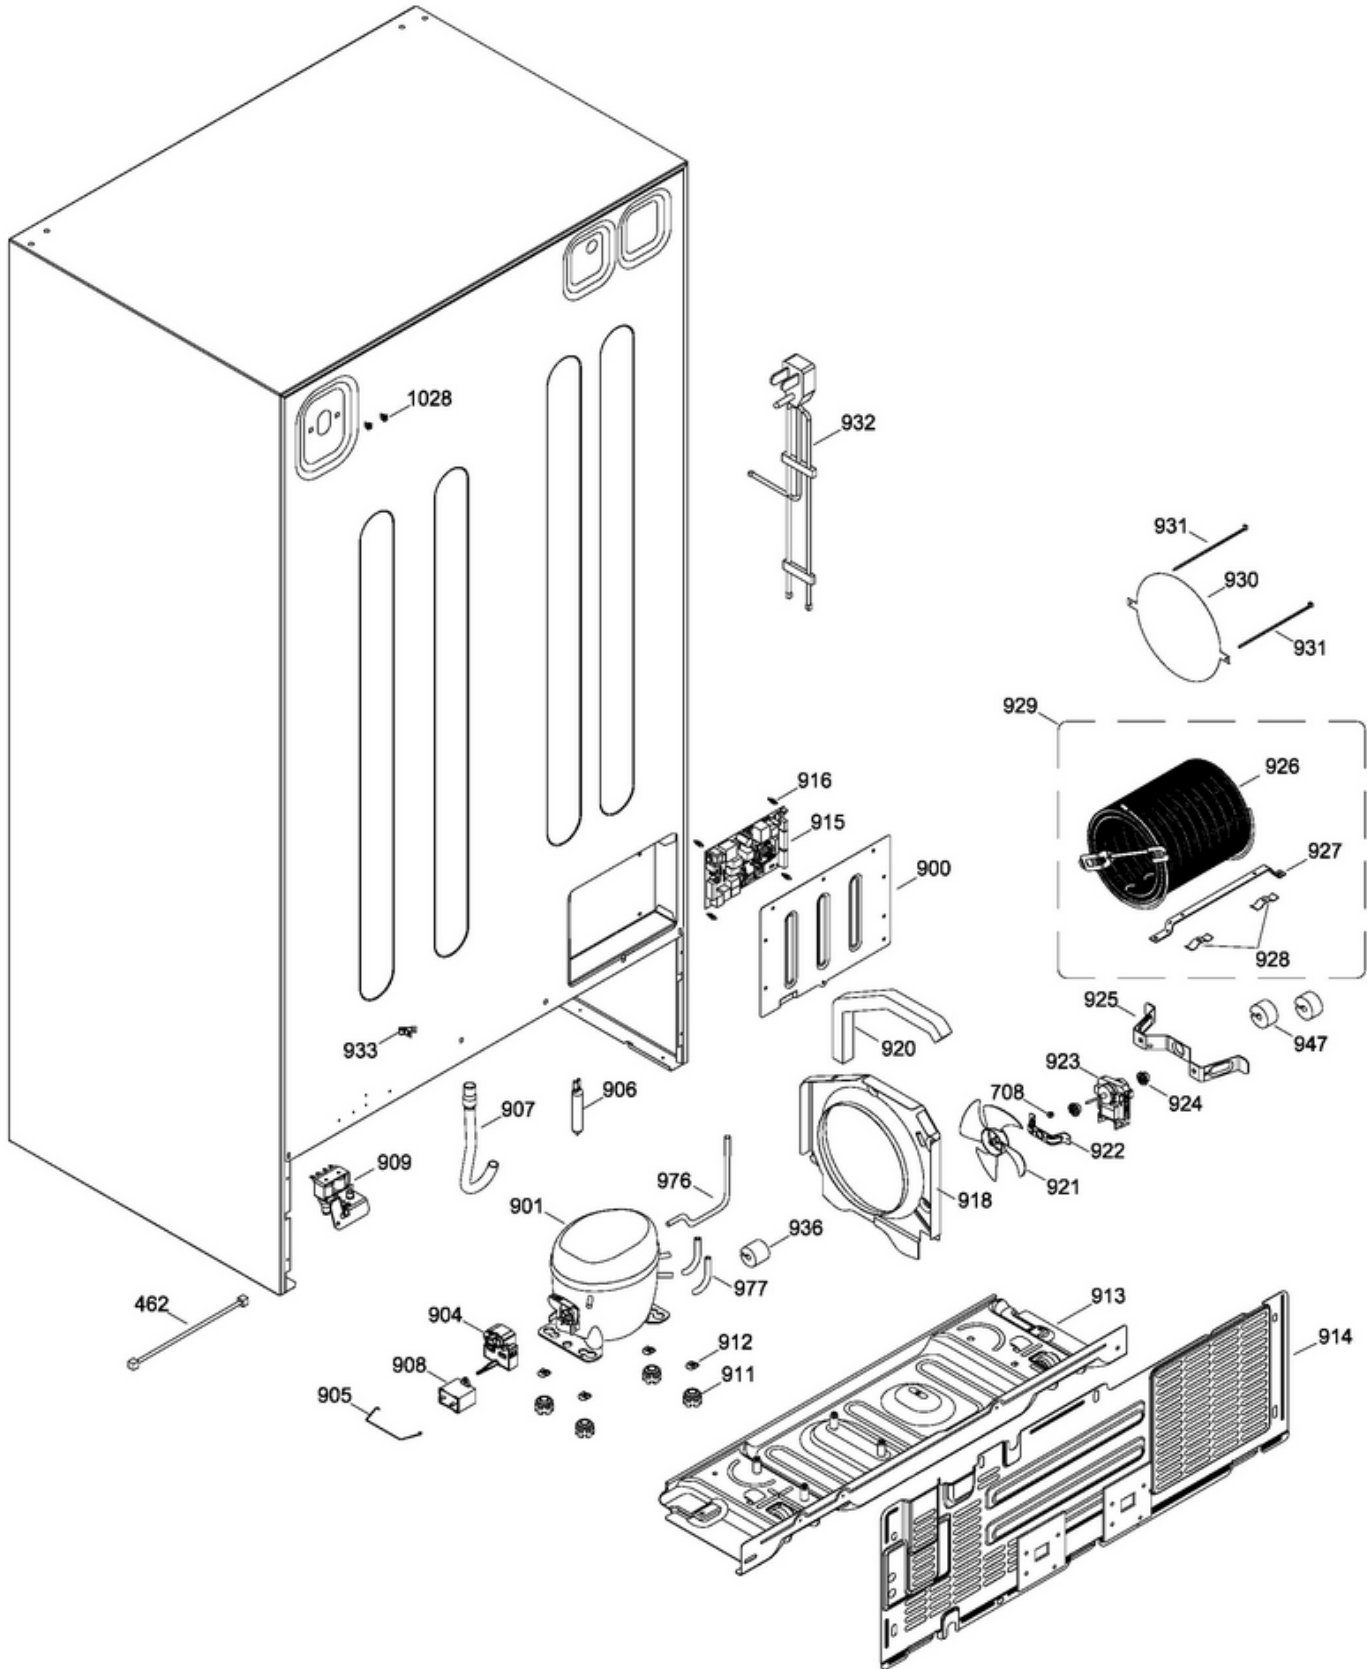

SurteRápido.com

Venta de Refacciones
Electrodomesticas

REFRIGERADOR GSMT6AEDFFGP

REFRIGERADOR GSMT6AEDFFGP

Guía	Refacción	Descripción
1	WR01L11687	ENS. PUERTA ESPUMADA CONG. REC
3	WR01A00150	BUJE PUERTA
5	WR01A00225	TOPE PUERTA
6	WR01L02177	SELLO
7	WR01L04604	ENS. JALADERA TUBULAR
8	WR01A00258	REMACHE JALADERA
9	WR01F01559	LEVA CIERRE
11	WR01A00134	BUJE INF. PUERTA CONG.
17	WR01F01883	UNION CONECTOR REG
19	WR01L00055	ANAQUEL INFERIOR CONGELADOR
29	WR01L00083	ANAQUEL SUPERIOR CONGELADOR
50	WR01F01055	CARCAZA PROTECTOR DISP.
51	WR01A00443	PALETA DISP. HIELOS
52	WR01F00833	EMBUDO HIELOS DISP
52	WR01L12962	EMBUDO HIELOS DISP
53	WR01A00590	DESCANSO RETENEDOR PUERTA
54	WR01F02670	MICROINTERRUPTOR
55	WR01L01915	DESCANSO PUERTA INF.
56	WR01L02580	DESCANSO PUERTA AISLANTE
57	WR01L02577	INSERTO MOLDURA DESPACHADOR
58	WR01F01784	SOLENOIDES ENSAMBLE
59	WR01A00583	RESORTE DE PUERTA DESPACHADOR
60	WR01L00935	MANIVELA PUERTA DISP.
62	WR01L02232	PARRILLA DEL DESPACHADOR
63	WR01F01827	TARJETA DEL DESPACHADOR ENS
64	WR01F00492	ENS. CONTROL DESPACHADOR
65	WR01F00694	ENS. INTERACCION DESPACHADOR
66	WR01F00145	ENS. TARJETA LUZ DISP.
67	WR01A00625	REMACHE
68	WR01A00922	RESORTE TORSION
72	WR01F00981	ARNES DESCANSO DISP.
77	WR01L00860	CARCAZA CUBIERTA LED
101	WR01L11632	PUERTA ESPUMADA REFR. RECTA
102	WR01L08726	SELLO
103	WR01A00028	INSIGNIA