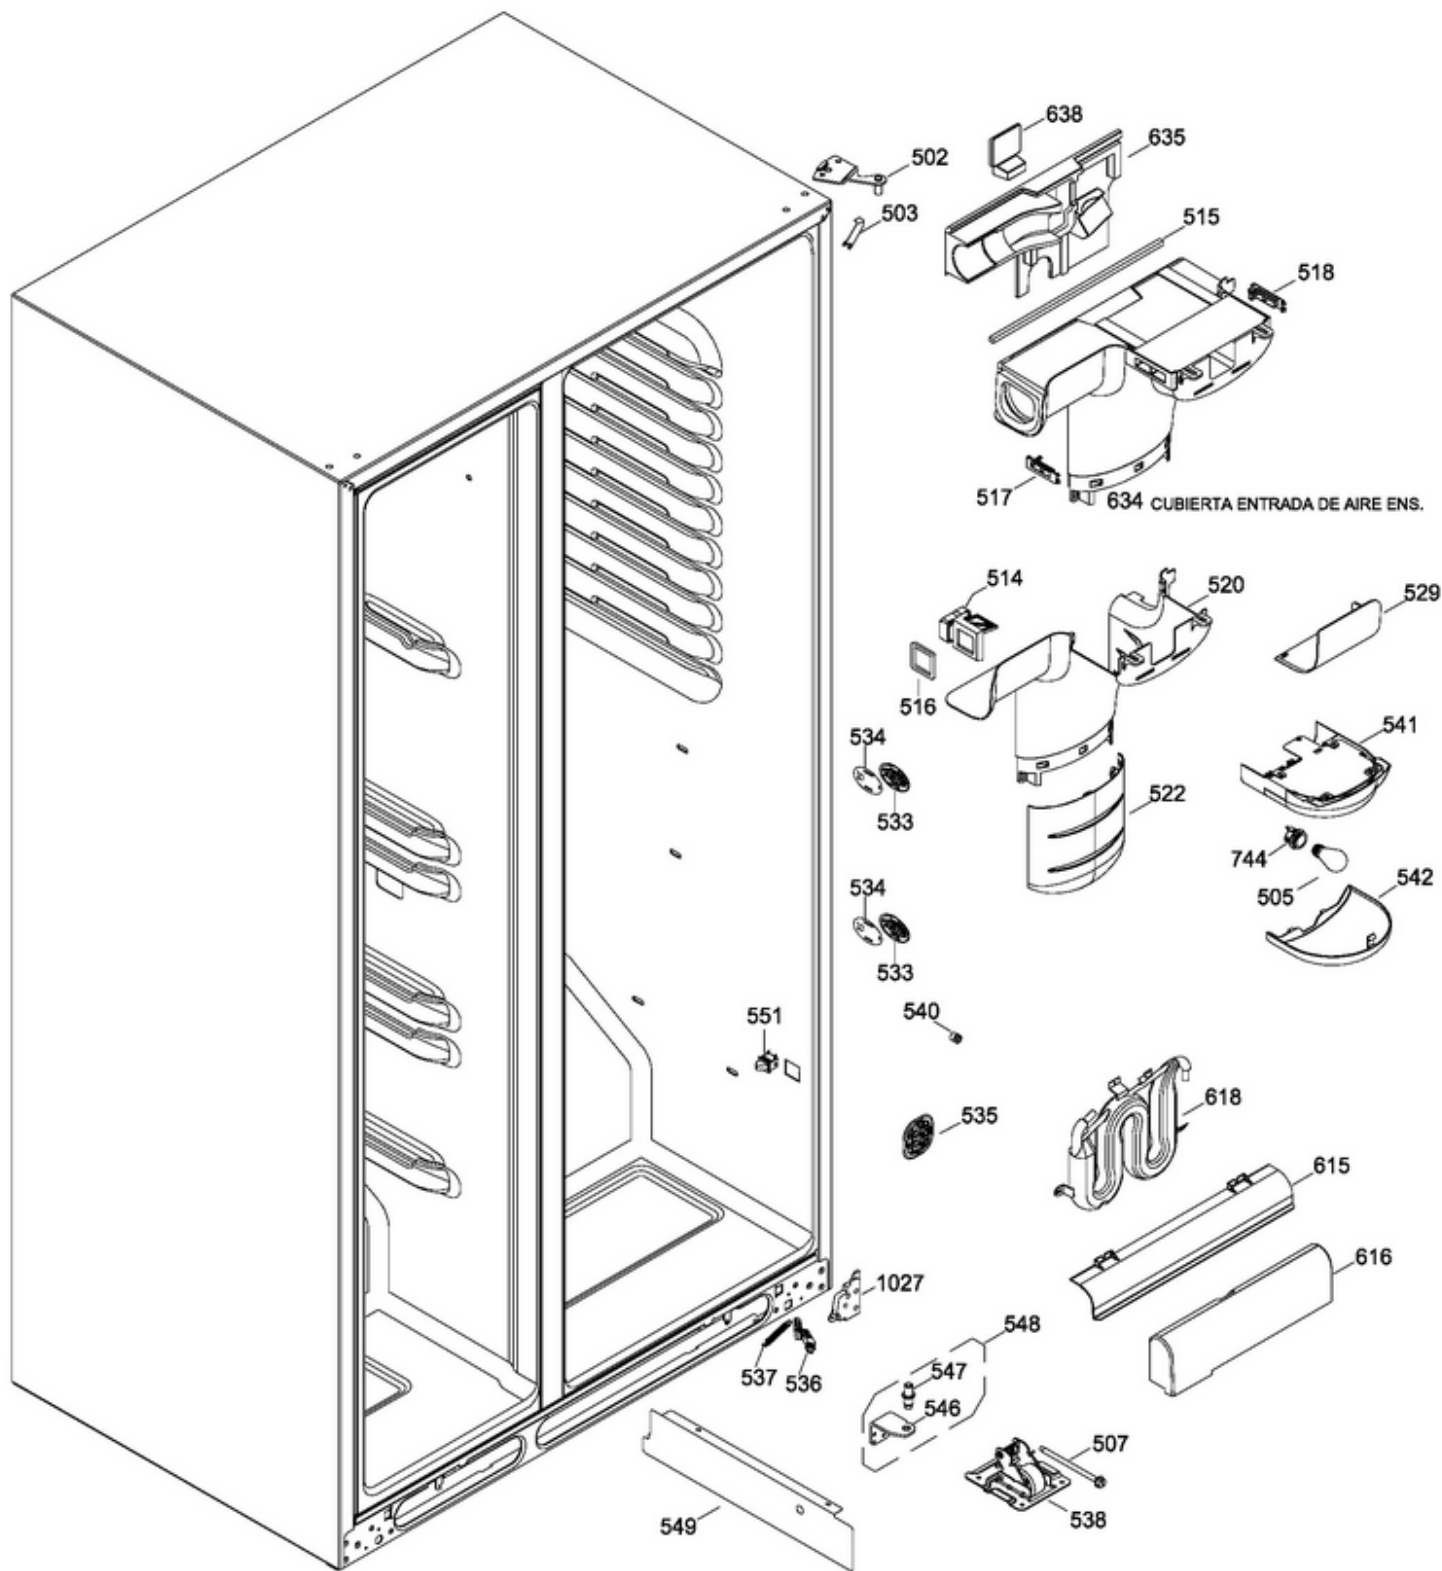

REFRIGERADOR GSMT6AEDFFGP

REFRIGERADOR GSMT6AEDFFGP

REFRIGERADOR GSMT6AEDFFGP

REFRIGERADOR GSMT6AEDFFGP

REFRIGERADOR GSMT6AEDFFGP

REFRIGERADOR GSMT6AEDFFGP

REFRIGERADOR GSMT6AEDFFGP

Distribuidor Autorizado

SurteRápido.com

Venta de Refacciones
Electrodomesticas

REFRIGERADOR GSMT6AEDFFGP

REFRIGERADOR GSMT6AEDFFGP

Guía	Refacción	Descripción
1	WR01L11687	ENS. PUERTA ESPUMADA CONG. REC
3	WR01A00150	BUJE PUERTA
5	WR01A00225	TOPE PUERTA
6	WR01L02177	SELLO
7	WR01L04604	ENS. JALADERA TUBULAR
8	WR01A00258	REMACHE JALADERA
9	WR01F01559	LEVA CIERRE
11	WR01A00134	BUJE INF. PUERTA CONG.
17	WR01F01883	UNION CONECTOR REG
19	WR01L00055	ANAQUEL INFERIOR CONGELADOR
29	WR01L00083	ANAQUEL SUPERIOR CONGELADOR
50	WR01F01055	CARCAZA PROTECTOR DISP.
51	WR01A00443	PALETA DISP. HIELOS
52	WR01F00833	EMBUDO HIELOS DISP
52	WR01L12962	EMBUDO HIELOS DISP
53	WR01A00590	DESCANSO RETENEDOR PUERTA
54	WR01F02670	MICROINTERRUPTOR
55	WR01L01915	DESCANSO PUERTA INF.
56	WR01L02580	DESCANSO PUERTA AISLANTE
57	WR01L02577	INSERTO MOLDURA DESPACHADOR
58	WR01F01784	SOLENOIDES ENSAMBLE
59	WR01A00583	RESORTE DE PUERTA DESPACHADOR
60	WR01L00935	MANIVELA PUERTA DISP.
62	WR01L02232	PARRILLA DEL DESPACHADOR
63	WR01F01827	TARJETA DEL DESPACHADOR ENS
64	WR01F00492	ENS. CONTROL DESPACHADOR
65	WR01F00694	ENS. INTERACCION DESPACHADOR
66	WR01F00145	ENS. TARJETA LUZ DISP.
67	WR01A00625	REMACHE
68	WR01A00922	RESORTE TORSION
72	WR01F00981	ARNES DESCANSO DISP.
77	WR01L00860	CARCAZA CUBIERTA LED
101	WR01L11632	PUERTA ESPUMADA REFR. RECTA
102	WR01L08726	SELLO
103	WR01A00028	INSIGNIA