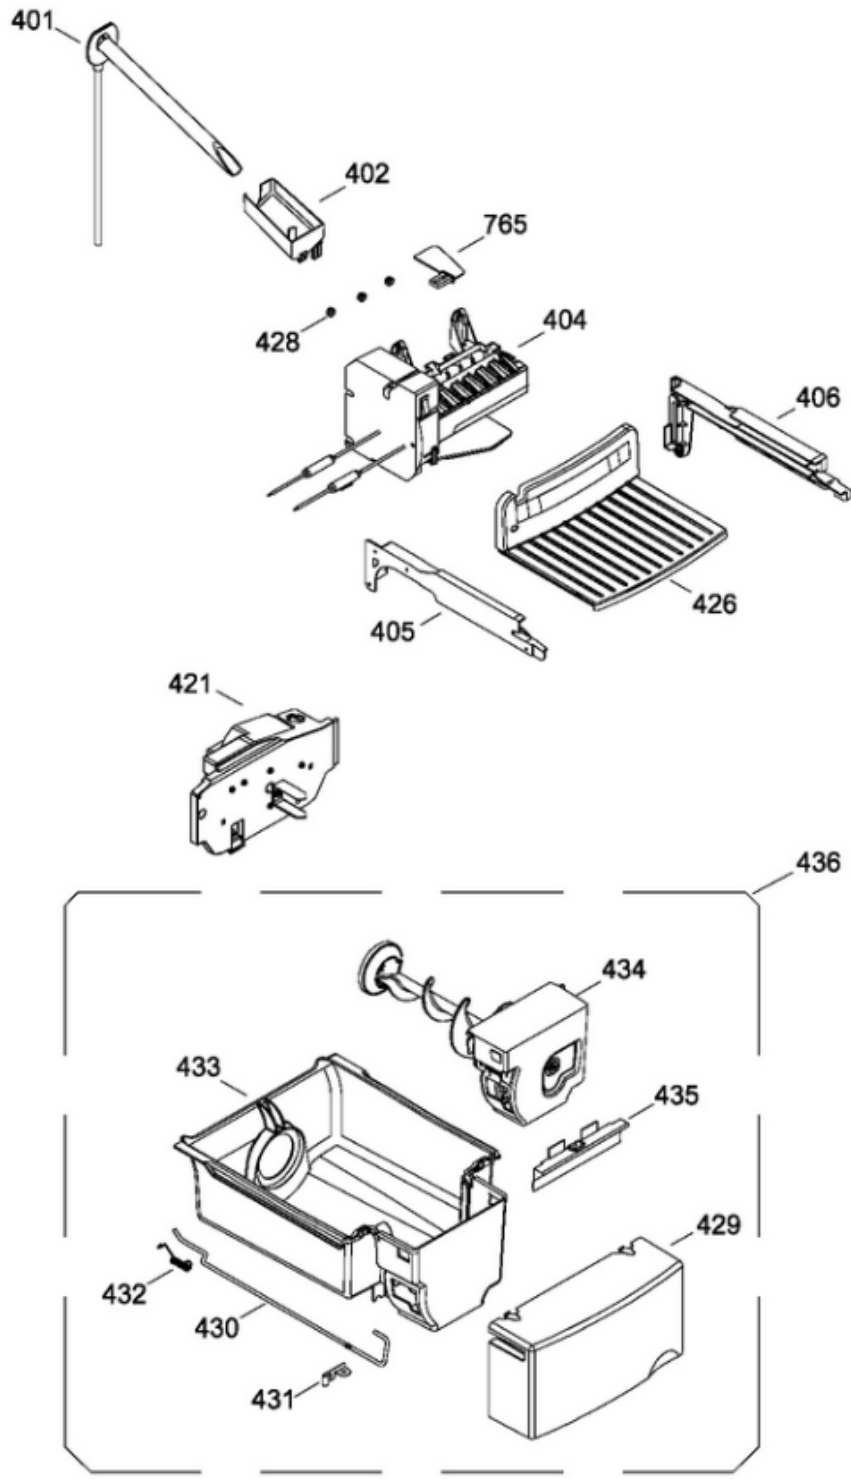

REFRIGERADOR GSMT6AEDFFGP