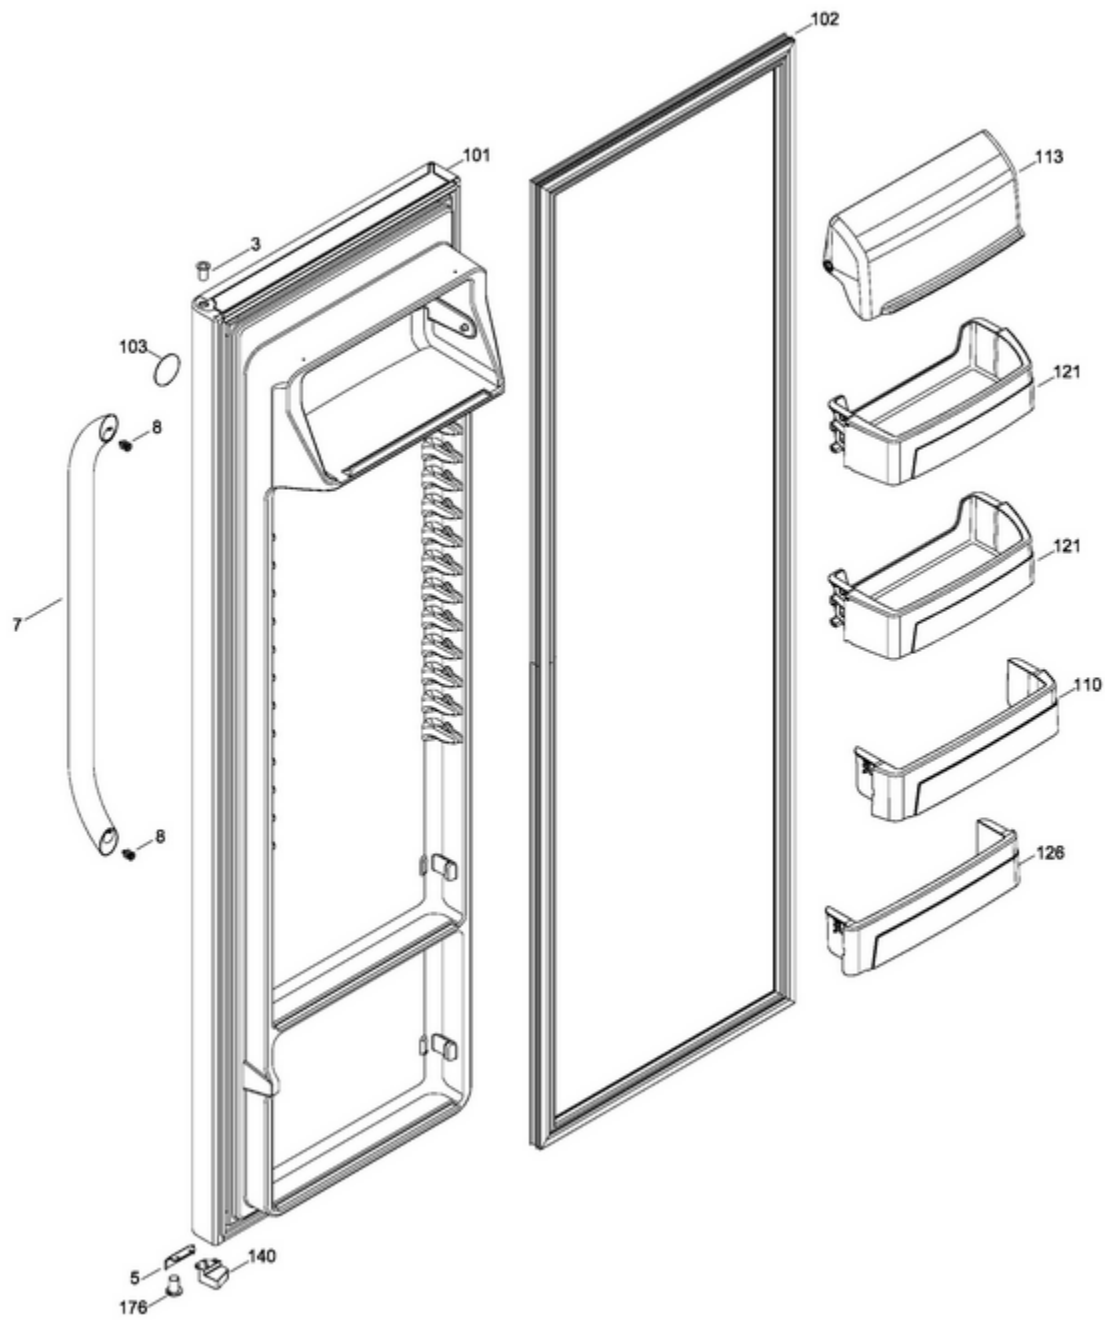

REFRIGERADOR GSMT6AEDFFGP