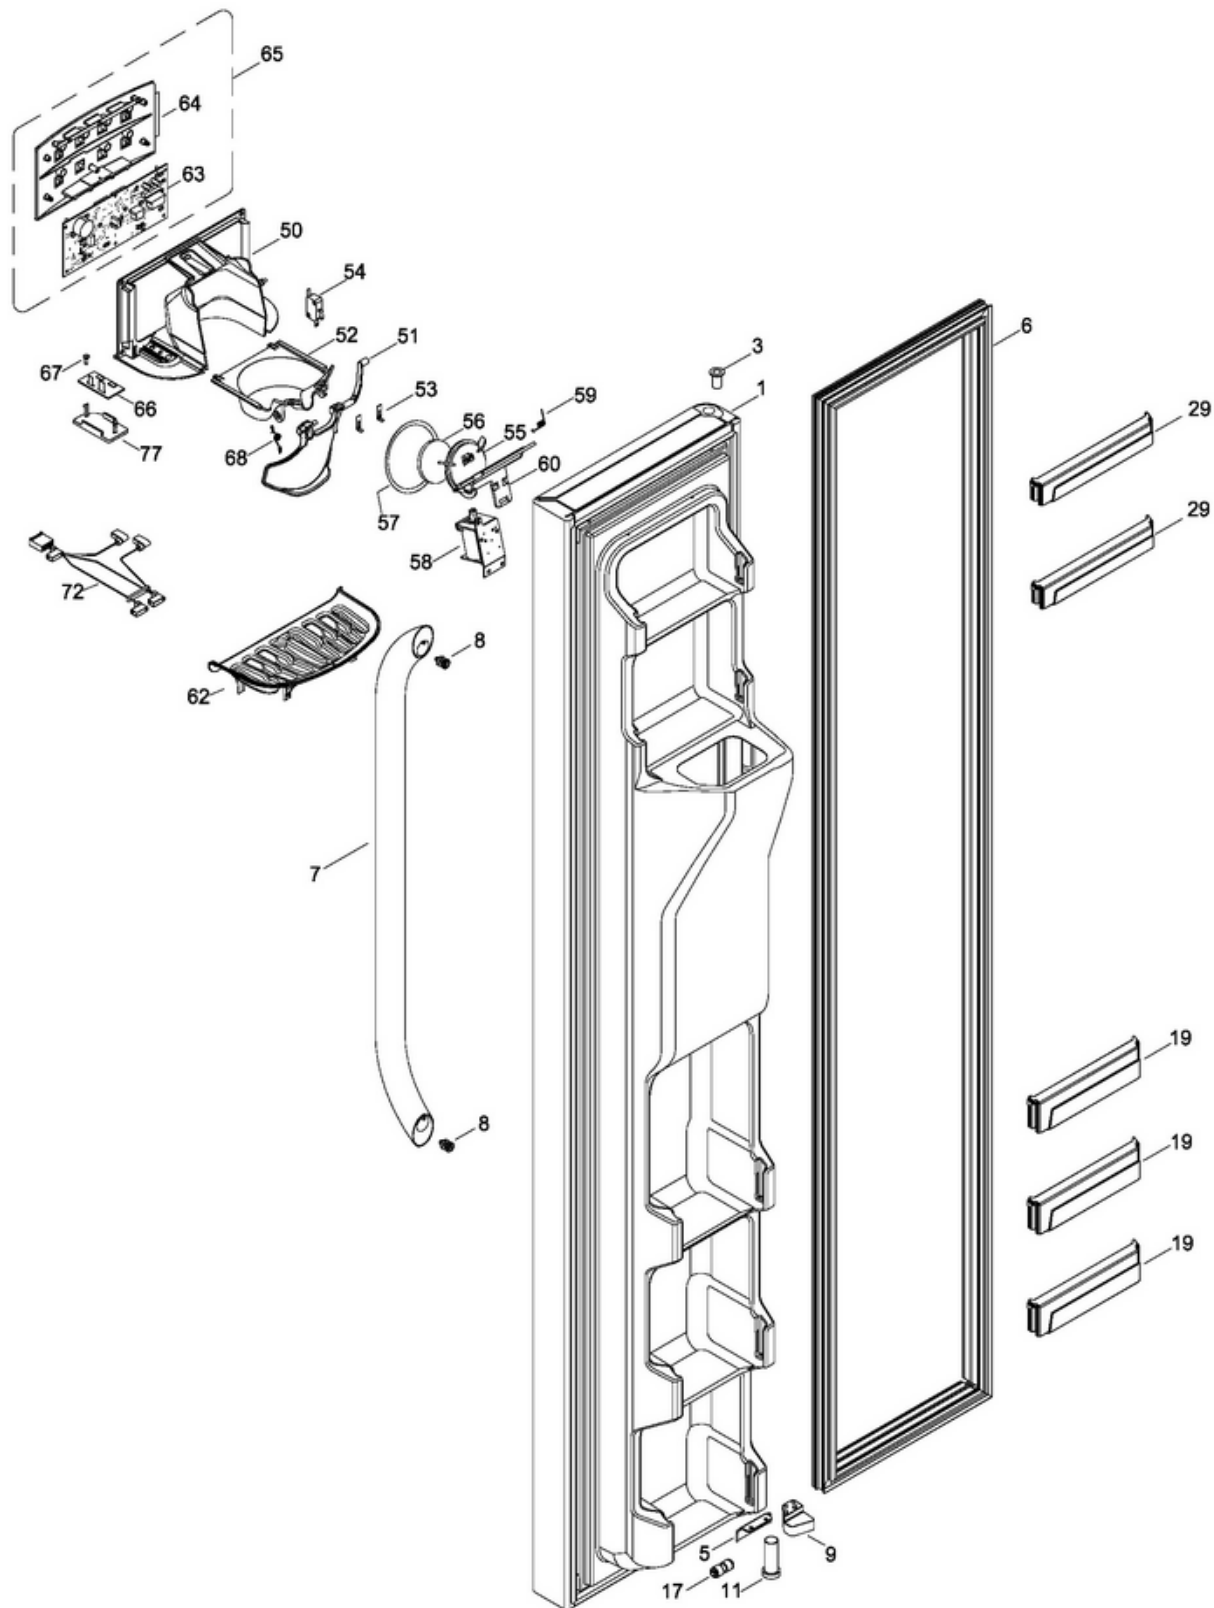

REFRIGERADOR GSMT6AEDFFGP