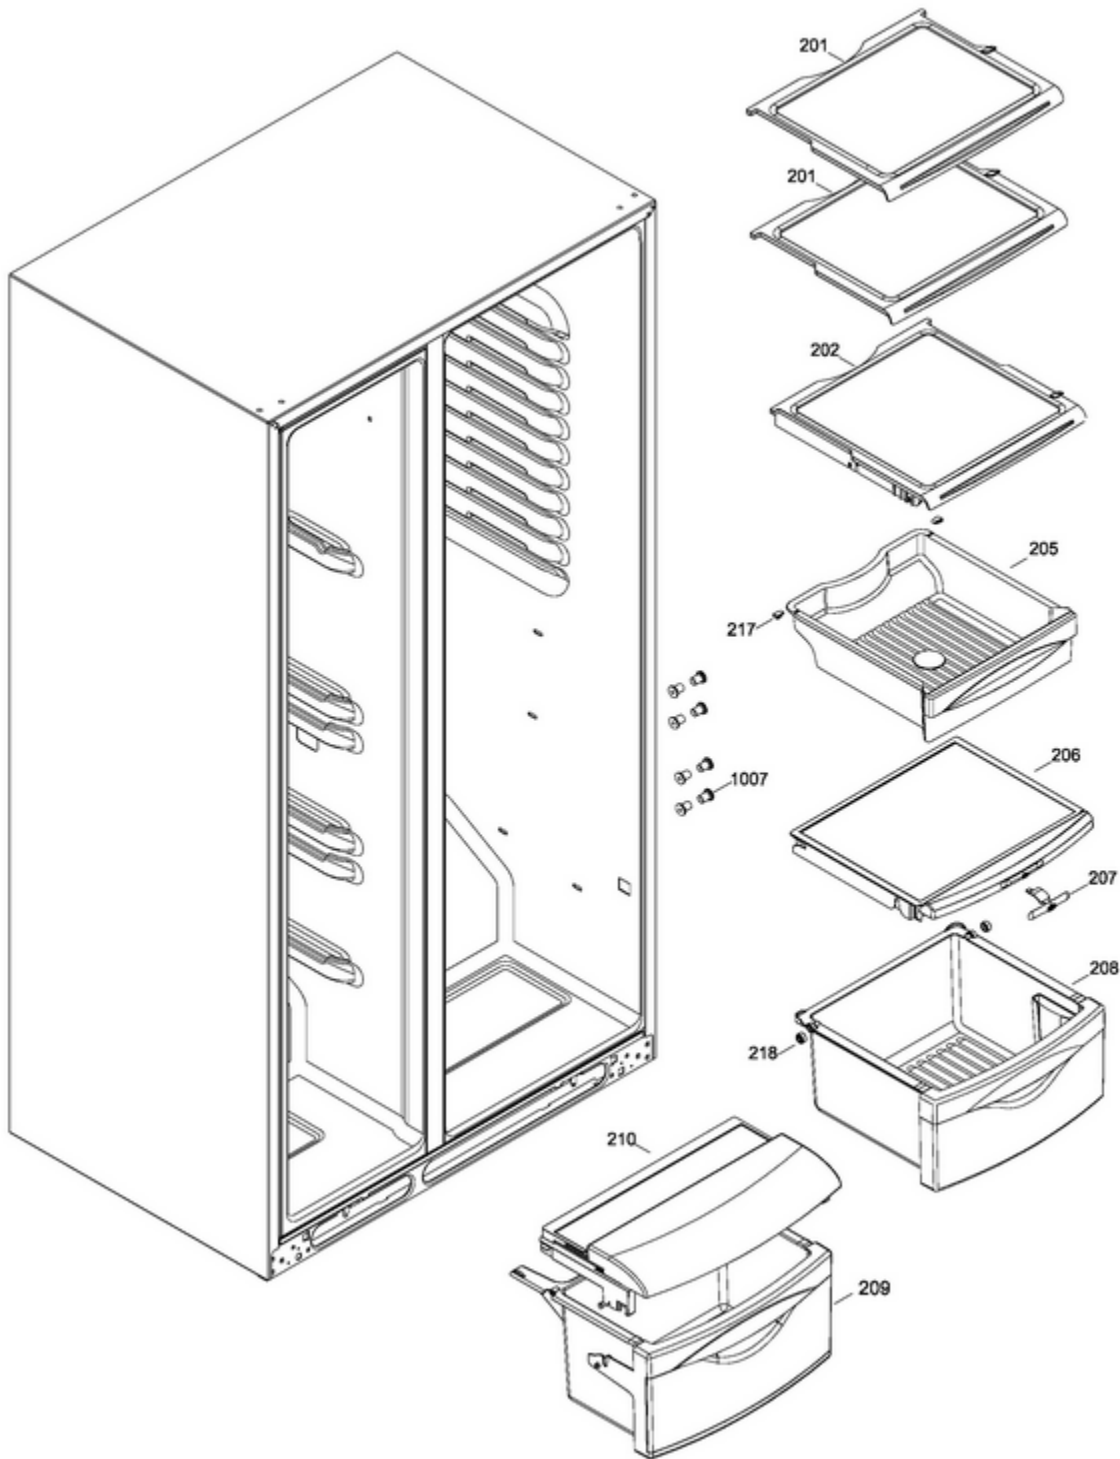

REFRIGERADOR GSMT6AEDFFGP

REFRIGERADOR GSMT6AEDFFGP

REFRIGERADOR GSMT6AEDFFGP

REFRIGERADOR GSMT6AEDFFGP

REFRIGERADOR GSMT6AEDFFGP

REFRIGERADOR GSMT6AEDFFGP

REFRIGERADOR GSMT6AEDFFGP

Distribuidor Autorizado

SurteRápido.com

Venta de Refacciones
Electrodomesticas

REFRIGERADOR GSMT6AEDFFGP

REFRIGERADOR GSMT6AEDFFGP

Guía	Refacción	Descripción
1	WR01L11687	ENS. PUERTA ESPUMADA CONG. REC
3	WR01A00150	BUJE PUERTA
5	WR01A00225	TOPE PUERTA
6	WR01L02177	SELLO
7	WR01L04604	ENS. JALADERA TUBULAR
8	WR01A00258	REMACHE JALADERA
9	WR01F01559	LEVA CIERRE
11	WR01A00134	BUJE INF. PUERTA CONG.
17	WR01F01883	UNION CONECTOR REG
19	WR01L00055	ANAQUEL INFERIOR CONGELADOR
29	WR01L00083	ANAQUEL SUPERIOR CONGELADOR
50	WR01F01055	CARCAZA PROTECTOR DISP.
51	WR01A00443	PALETA DISP. HIELOS
52	WR01F00833	EMBUDO HIELOS DISP
52	WR01L12962	EMBUDO HIELOS DISP
53	WR01A00590	DESCANSO RETENEDOR PUERTA
54	WR01F02670	MICROINTERRUPTOR
55	WR01L01915	DESCANSO PUERTA INF.
56	WR01L02580	DESCANSO PUERTA AISLANTE
57	WR01L02577	INSERTO MOLDURA DESPACHADOR
58	WR01F01784	SOLENOIDES ENSAMBLE
59	WR01A00583	RESORTE DE PUERTA DESPACHADOR
60	WR01L00935	MANIVELA PUERTA DISP.
62	WR01L02232	PARRILLA DEL DESPACHADOR
63	WR01F01827	TARJETA DEL DESPACHADOR ENS
64	WR01F00492	ENS. CONTROL DESPACHADOR
65	WR01F00694	ENS. INTERACCION DESPACHADOR
66	WR01F00145	ENS. TARJETA LUZ DISP.
67	WR01A00625	REMACHE
68	WR01A00922	RESORTE TORSION
72	WR01F00981	ARNES DESCANSO DISP.
77	WR01L00860	CARCAZA CUBIERTA LED
101	WR01L11632	PUERTA ESPUMADA REFR. RECTA
102	WR01L08726	SELLO
103	WR01A00028	INSIGNIA