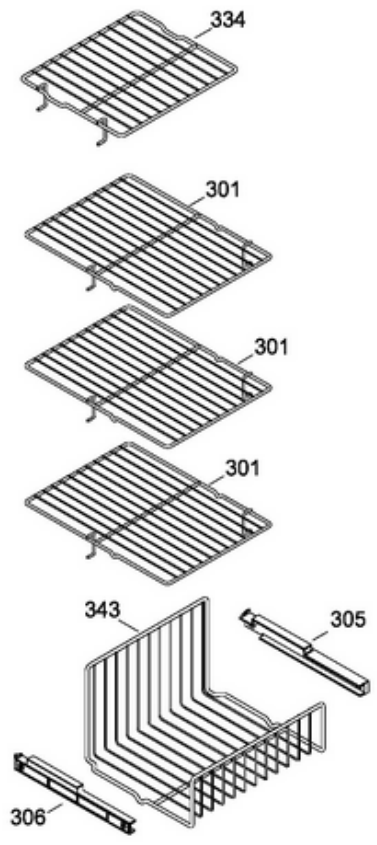

REFRIGERADOR GSMT6AEDFFGP