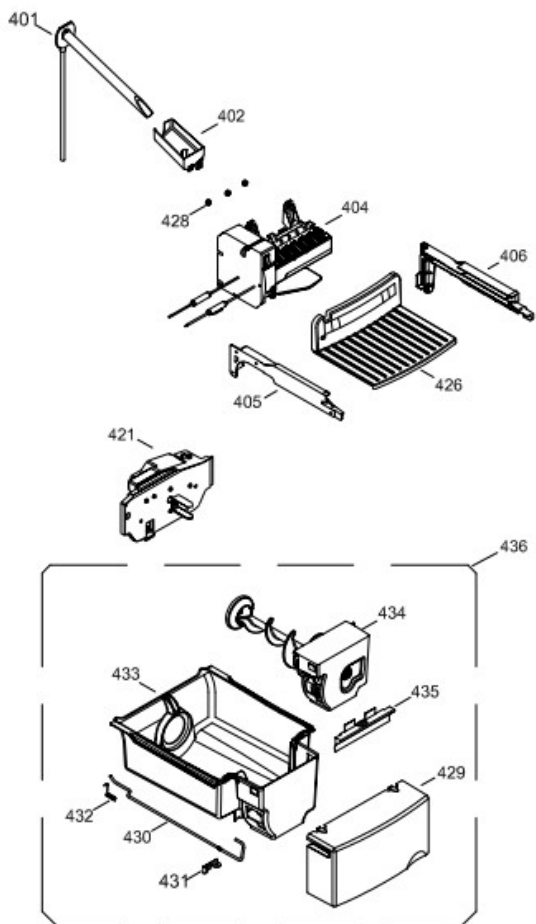

Distribuidor Autorizado

SurteRápido.com

Venta de Refacciones
Electrodomesticas

Refrigerador Mabe GSMT6AEDGFGP

FABRICA Y DESPACHADOR DE HIELO
ICEMAKER AND DISPENSER

GSMT6AEDGFGP