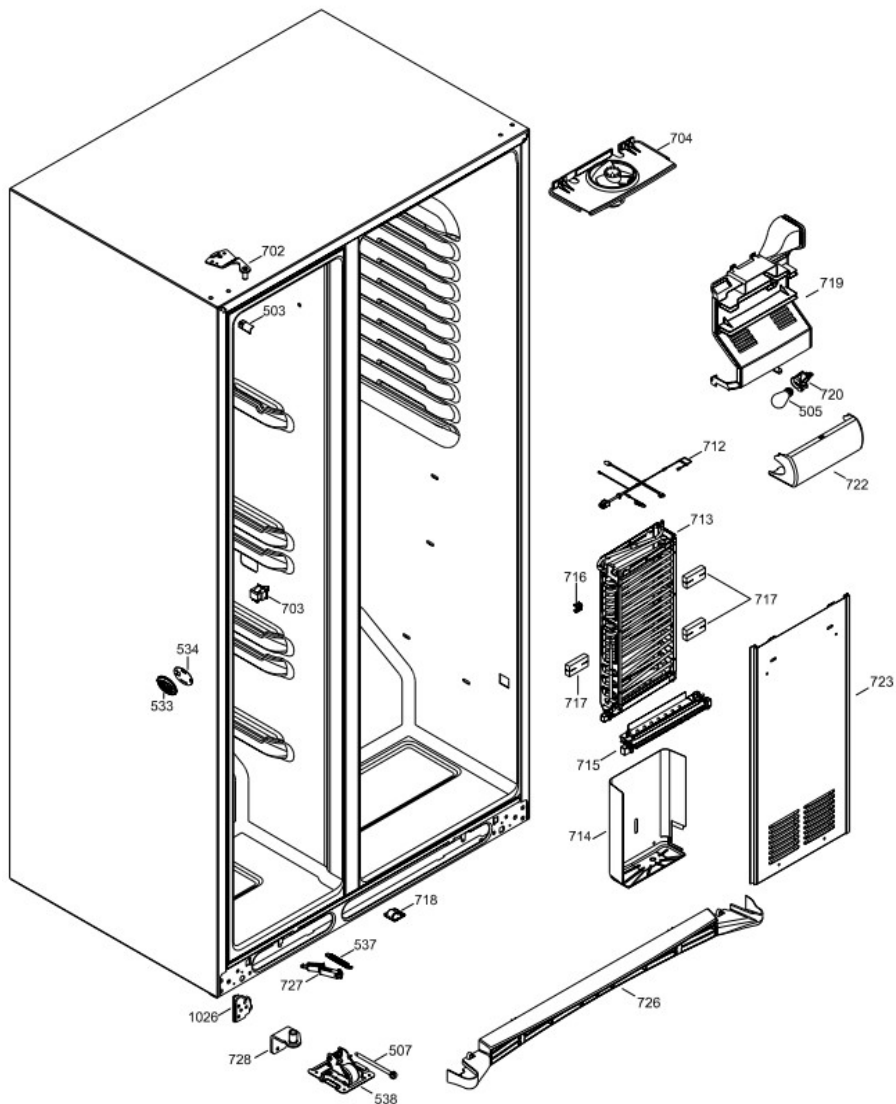

Distribuidor Autorizado

SurteRápido.com

Venta de Refacciones
Electrodomesticas

Refrigerador Mabe GSMT6AEDGFGP

PARTES FUNCIONALES DEL CONGELADOR
FUNCTIONALS PARTS FZ

GSMT6AEDGFGP