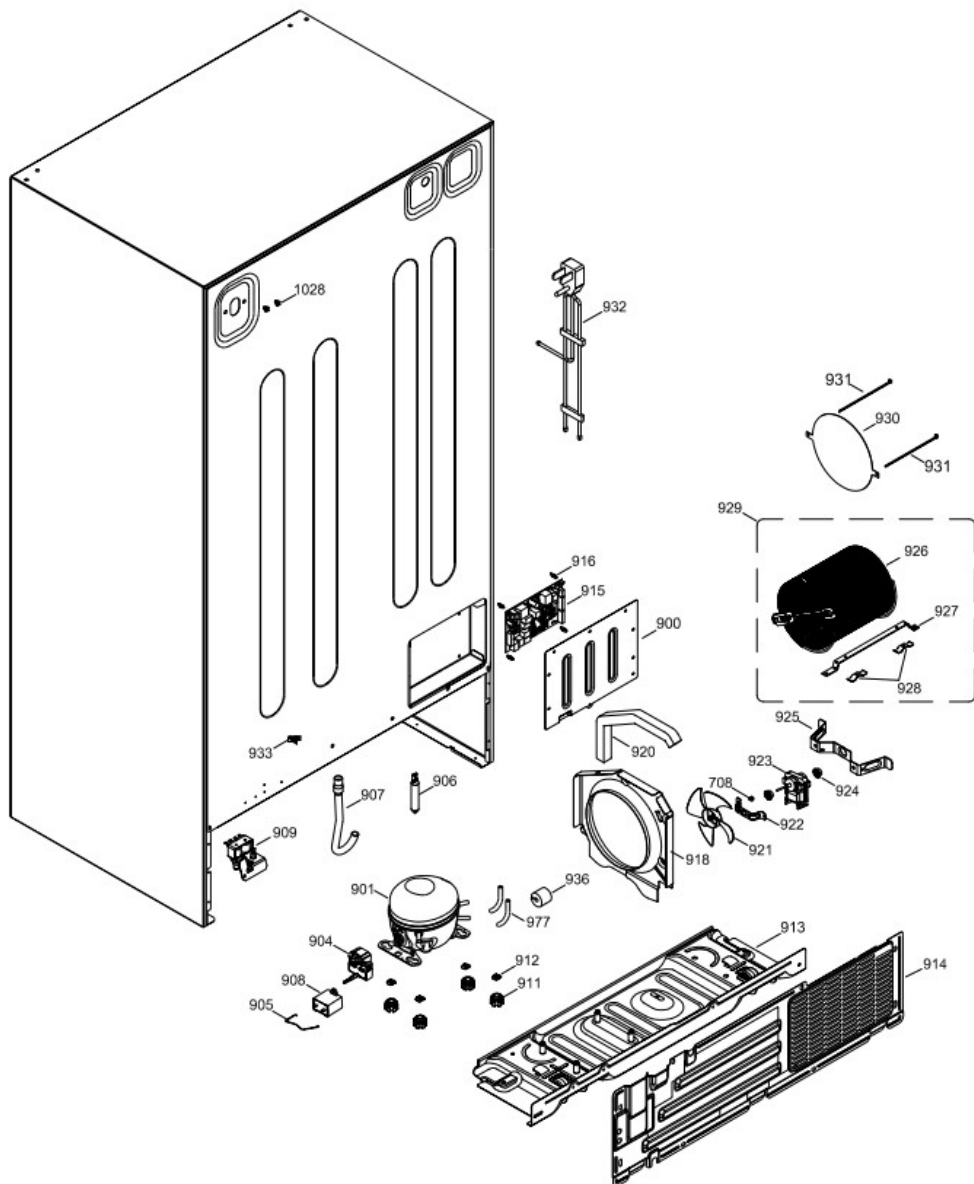

Refrigerador Mabe GSMT6AEDGFGP

PARTES FUNCIONALES DEL CONGELADOR
FUNCTIONALS PARTS FZ

GSMT6AEDGFGP

Distribuidor Autorizado

SurteRápido.com

Venta de Refacciones
Electrodomesticas

Refrigerador Mabe GSMT6AEDGFGP

UNIDAD REFRIGERANTE Y TARJETA PRINCIPAL
SEALED SYSTEM AND MOTHER BOARD

GSMT6AEDGFGP

Distribuidor Autorizado

SurteRápido.com

Venta de Refacciones
Electrodomesticas

Refrigerador Mabe GSMT6AEDGFGP

Guía	Componente	Descripción
1	200D2065G733	ENS. PUERTA ESPUMADA CONG. REC
3	238C1017P027	BUJE PUERTA
5	203C6714P002	TOPE PUERTA
6	200D5288P066	SELLO
7	197D5879G006	ENS. JALADERA TUBULAR
8	200D5311P012	REMACHE JALADERA
9	200D1389P007	LEVA CIERRE
11	238C1160P003	BUJE INF. PUERTA CONG.
17	197D3216P002	UNION CONECTOR REG
19	225D6635P001	ANAQUEL INFERIOR CONGELADOR
29	225D6634P001	ANAQUEL SUPERIOR CONGELADOR
50	200D7382P008	CARCAZA PROTECTOR DISP.
51	200D7356P020	PALETA DISP. HIELOS
52	200D7346P001	EMBUDO HIELOS DISP
52	245D2378P001	EMBUDO HIELOS DISP
53	243B1862P002	DESCANSO RETENEDOR PUERTA
54	243B2524P008	MICROINTERRUPTOR
55	203C3396P002	DESCANSO PUERTA INF.
56	243B1852P001	DESCANSO PUERTA AISLANTE
57	203C3397P004	INSERTO MOLDURA DESPACHADOR
58	203C6017G003	SOLENOIDES ENSAMBLE
59	203C6018P002	RESORTE DE PUERTA DESPACHADOR
60	203C6020P001	MANIVELA PUERTA DISP.
62	200D7803P013	PARRILLA DEL DESPACHADOR
63	225D4314G006	TARJETA DEL DESPACHADOR ENS
64	200D4303G386	ENS. CONTROL DESPACHADOR
65	200D4157G575	ENS. INTERACCION DESPACHADOR