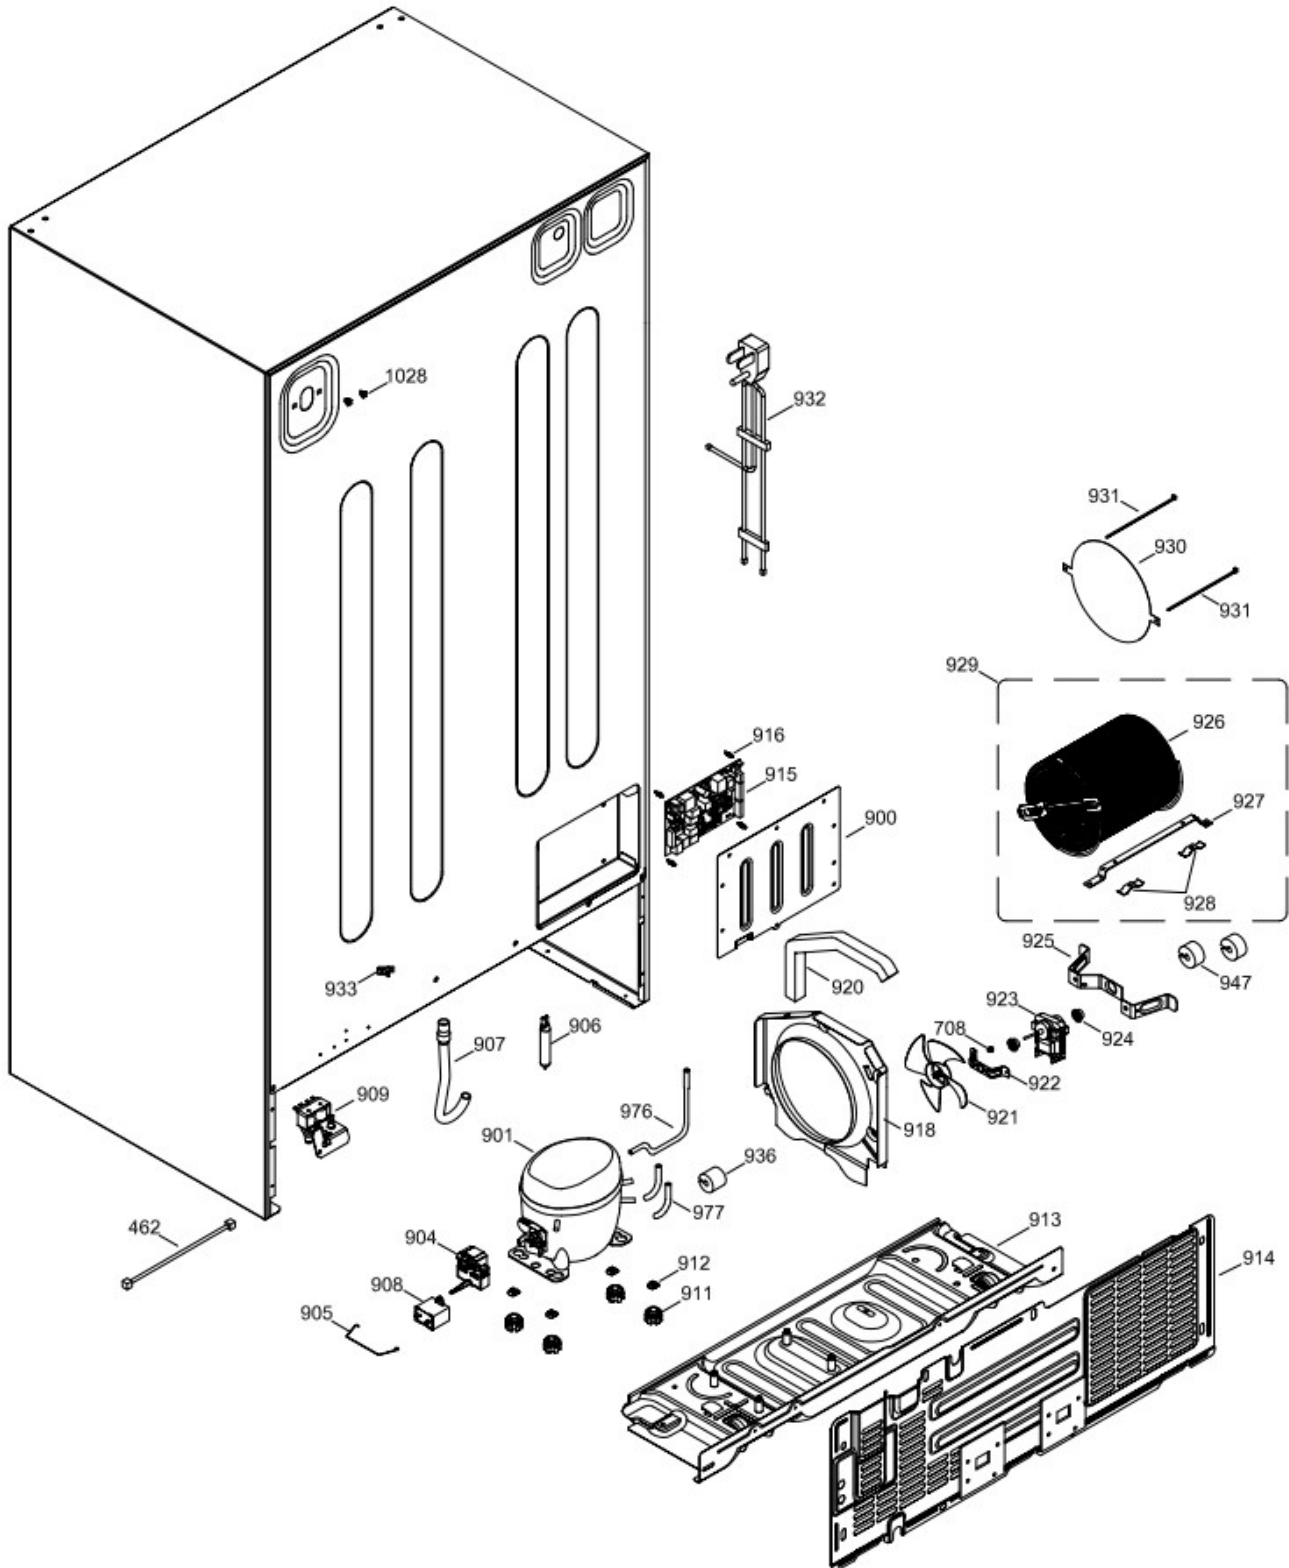

REFRIGERADOR GSMT6AEFATES

UNIDAD REFRIGERANTE Y TARJETA PRINCIPAL
SEALED SYSTEM AND MOTHER BOARD

Distribuidor Autorizado

SurteRápido.com

Venta de Refacciones
Electrodomesticas

REFRIGERADOR GSMT6AEFATES

Guía	Refacción	Descripción
1	WR01L11633	ENS. PUERTA ESPUMADA CONG. REC
3	WR01A00150	BUJE PUERTA
5	WR01A00225	TOPE PUERTA
6	WR01L02177	SELLO
7	WR01L04604	ENS. JALADERA TUBULAR
8	WR01A00258	REMACHE JALADERA
9	WR01F01559	LEVA CIERRE
11	WR01A00134	BUJE INF. PUERTA CONG.
17	WR01F01883	UNION CONECTOR REG
19	WR01L00055	ANAQUEL INFERIOR CONGELADOR
29	WR01L00083	ANAQUEL SUPERIOR CONGELADOR
50	WR01F01055	CARCAZA PROTECTOR DISP.
50	WR01L13536	CARCAZA PROTECTOR DISP.
51	WR01A00443	PALETA DISP. HIELOS
52	WR01F00833	EMBUDO HIELOS DISP
52	WR01L12962	EMBUDO HIELOS DISP
53	WR01A00590	DESCANSO RETENEDOR PUERTA
54	WR01F02670	MICROINTERRUPTOR
55	WR01L01915	DESCANSO PUERTA INF.
56	WR01L02580	DESCANSO PUERTA AISLANTE
57	WR01L02577	INSERTO MOLDURA DESPACHADOR
58	WR01F01784	SOLENOIDES ENSAMBLE
59	WR01A00583	RESORTE DE PUERTA DESPACHADOR
60	WR01L00935	MANIVELA PUERTA DISP.
62	WR01L02243	DESCANSO PARRILLA
63	WR01F01827	TARJETA DEL DESPACHADOR ENS
64	WR01F00492	ENS. CONTROL DESPACHADOR
65	WR01F00694	ENS. INTERACCION DESPACHADOR
66	WR01F00145	ENS. TARJETA LUZ DISP.
67	WR01A00625	REMACHE
68	WR01A00922	RESORTE TORSION
72	WR01F00981	ARNES DESCANSO DISP.
77	WR01L00860	CARCAZA CUBIERTA LED
101	WR01L11267	PUERTA ESPUMADA REFR. RECTA
102	WR01L08726	SELLO