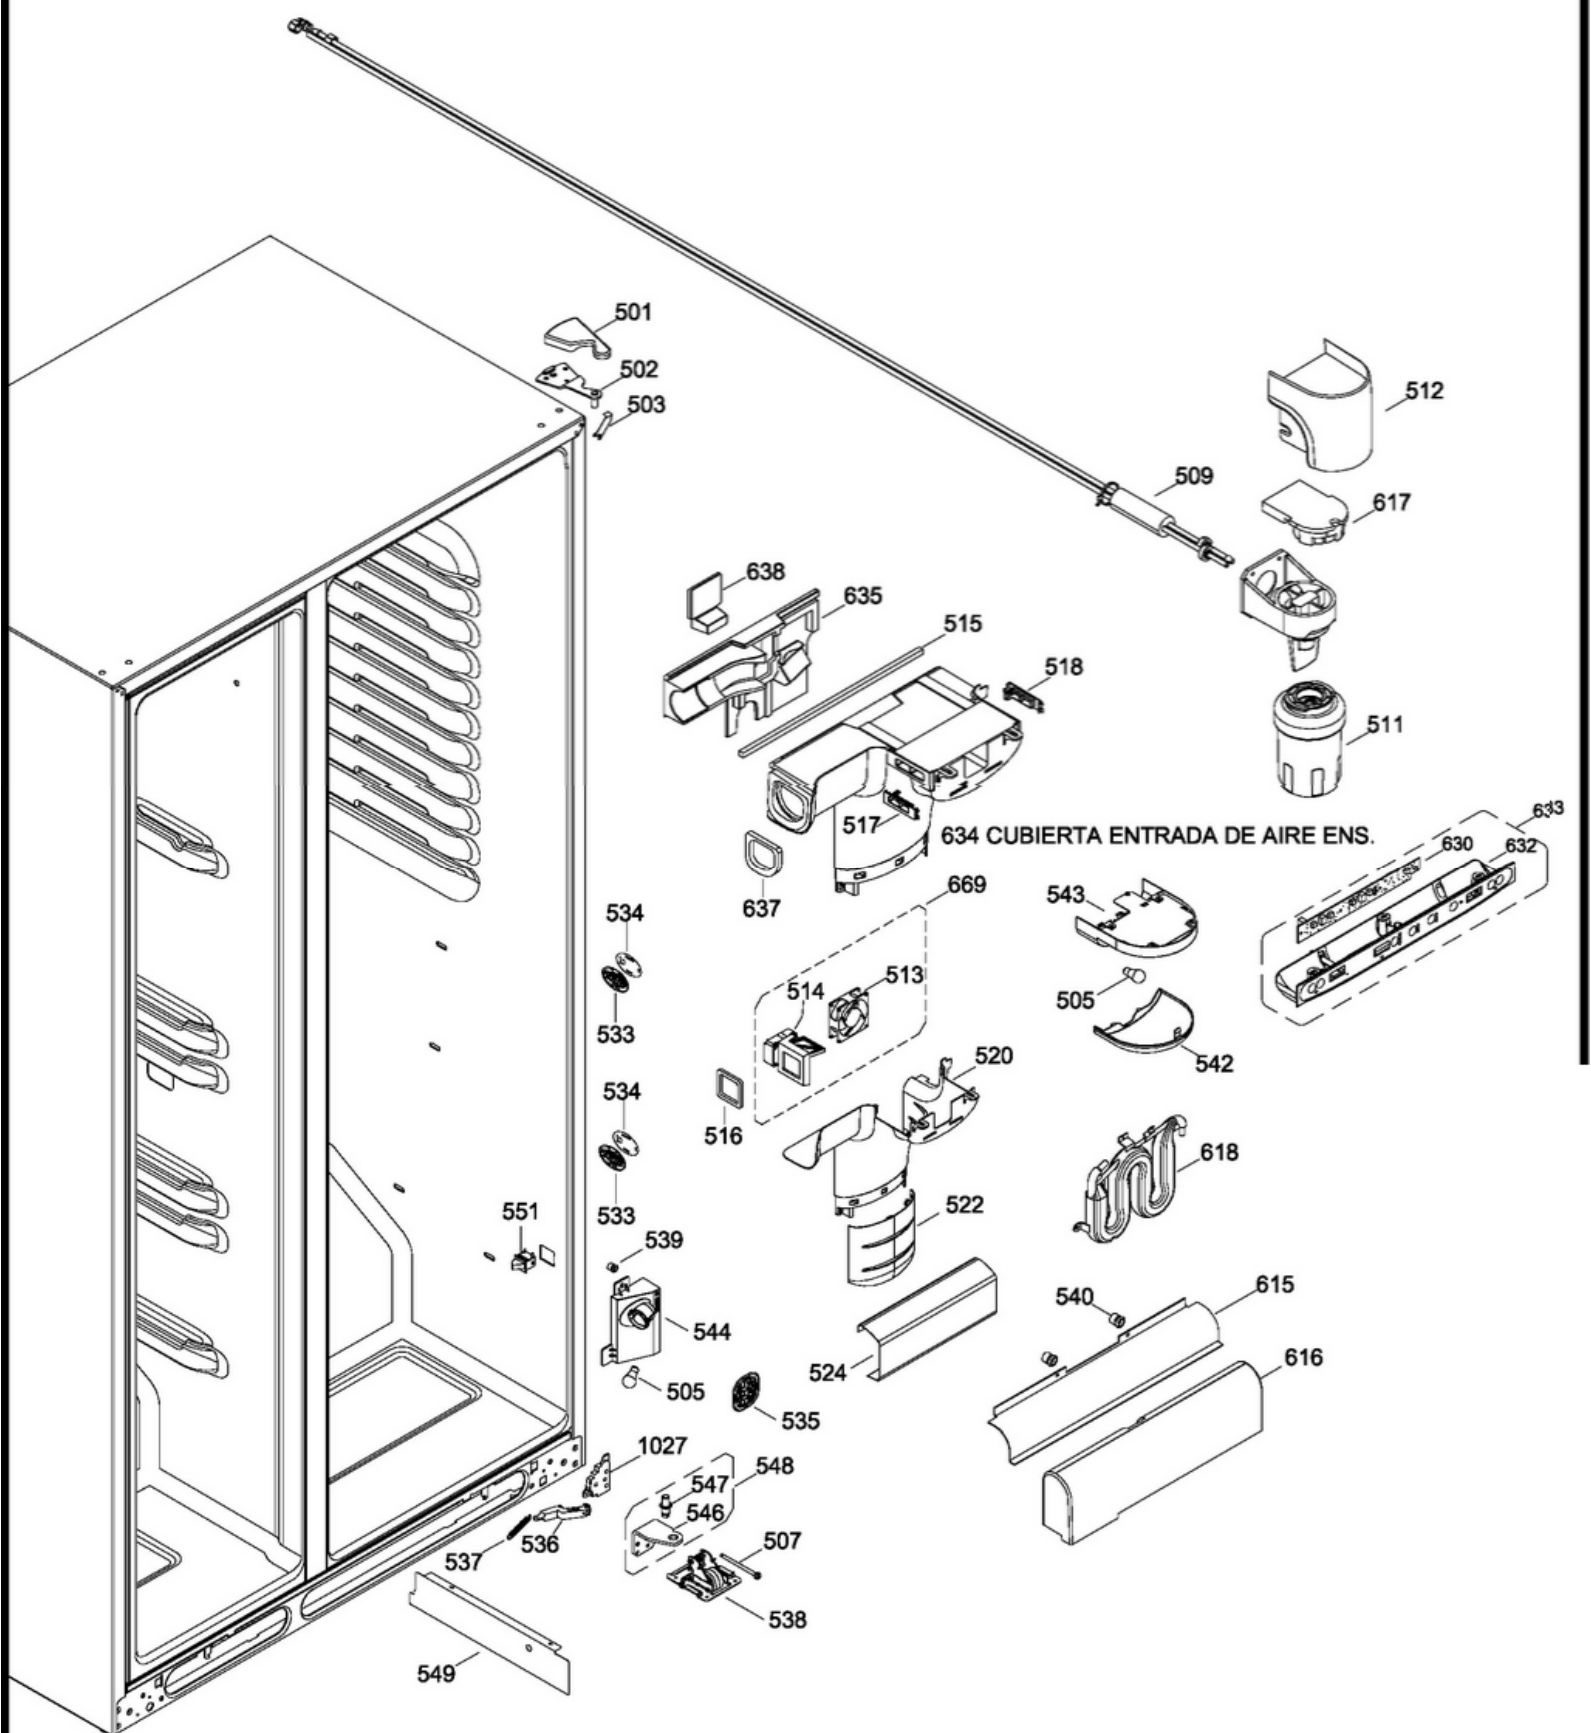

REFRIGERADOR GSS23SGSA BS