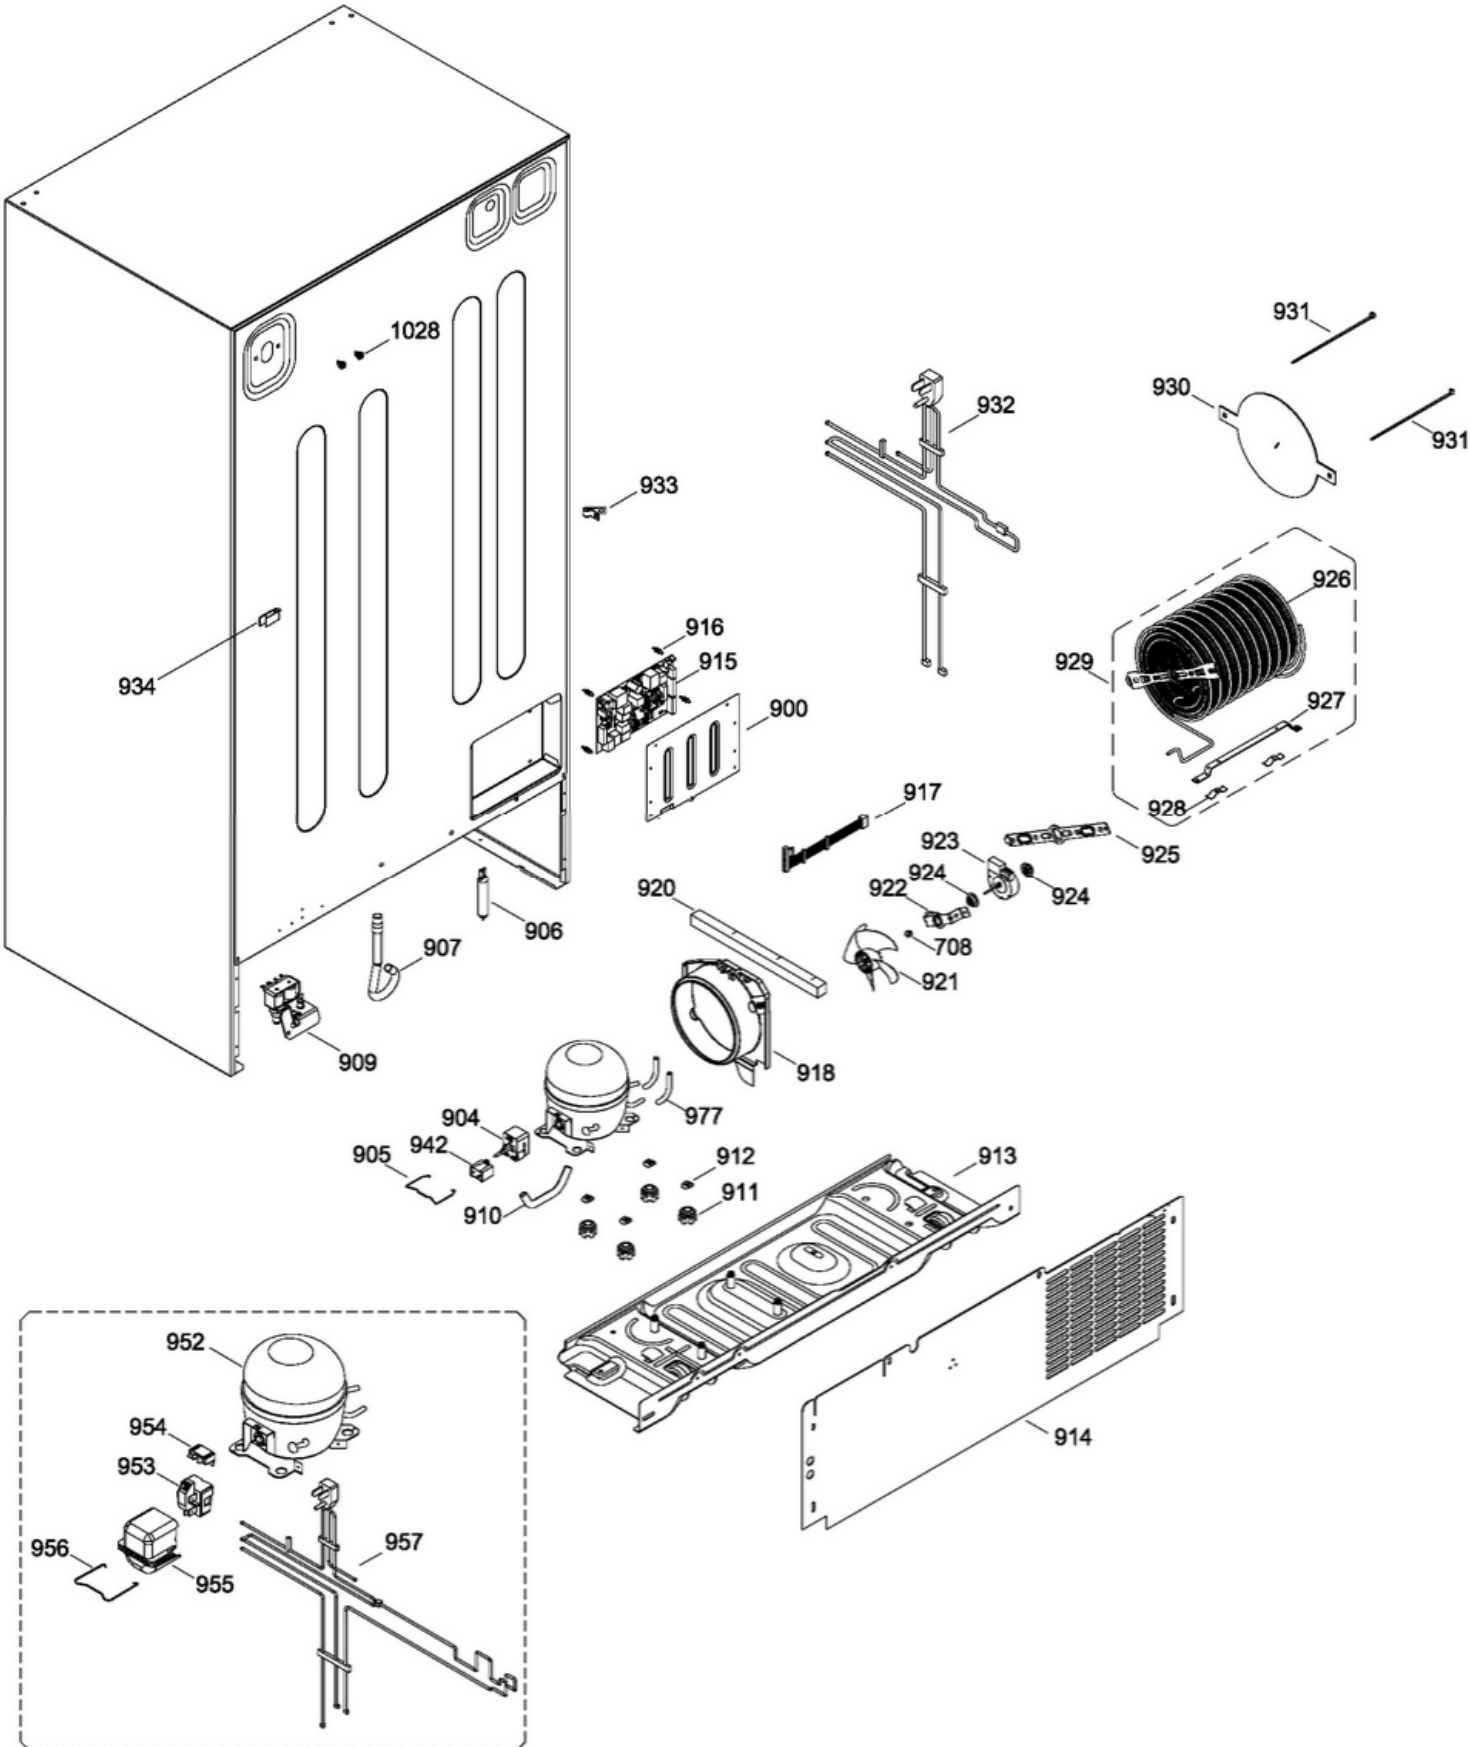

REFRIGERADOR GSS23SGSA BS

Guía	Componente	Descripción
1	200D2065G243	PUERTA CONGELADOR ENSAMBLE
3	238C1017P027	BUJE PUERTA
5	238C1198P005	TOPE PUERTA
6	200D5288P071	SELLO
7	197D5879G003	TUBULUR HANDLE ASM 30"
8	200D5311P002	REMACHE JALADERA
9	200D1389P007	LEVA CIERRE
11	238C1160P003	BUJE INF. PUERTA CONG.
17	197D3216P002	UNION CONECTOR REG
18	197D2812P011	FRONT DOOR SHELF FZ
18	197D2812P020	FRONT DOOR SHELF FZ
19	197D2368P011	FRONT DOOR SHELF FZ
19	197D2368P019	FRONT DOOR SHELF FZ
34	200D7315P001	FASTENER HANDLE SS
38	200D6008P003	MARCO DISPENSADOR PUERTA PLANA
50	200D6146P013	ENS. BASE PROTECTORA
51	200D6090P005	EMBUDO DISP. HIELO
51	225D4018G002	EMBUDO DISP. HIELO
53	243B1862P002	DESCANSO RETENEDOR PUERTA
54	243B2524P003	INTERRUPTOR DEL DESPACHADOR
54	WR23X10783	INTERRUPTOR DEL DESPACHADOR
55	203C3396P002	DESCANSO PUERTA INF.
56	243B1852P001	DESCANSO PUERTA AISLANTE
57	203C3397P004	INSERTO MOLDURA DESPACHADOR
58	203C6017G003	SOLENOIDES ENSAMBLE
59	238C2642P001	RESORTE PUERTA DISP.
60	200D6014P001	CRANK PUERTA DESPACHADOR
62	238C1257P008	GRILLE RECESS BK
63	197D4576G025	TARJETA DESPACHADOR
64	200D4303G139	CONTROL DESPACHADOR ENSAMBLE
65	200D4157G158	DISPLAY Y TARJETA DESP. ENS.
68	238C1027P002	RESORTE EMBUDO DESPACHADOR
69	162D9542P001	ENS. SOCKET Y TERMINALES