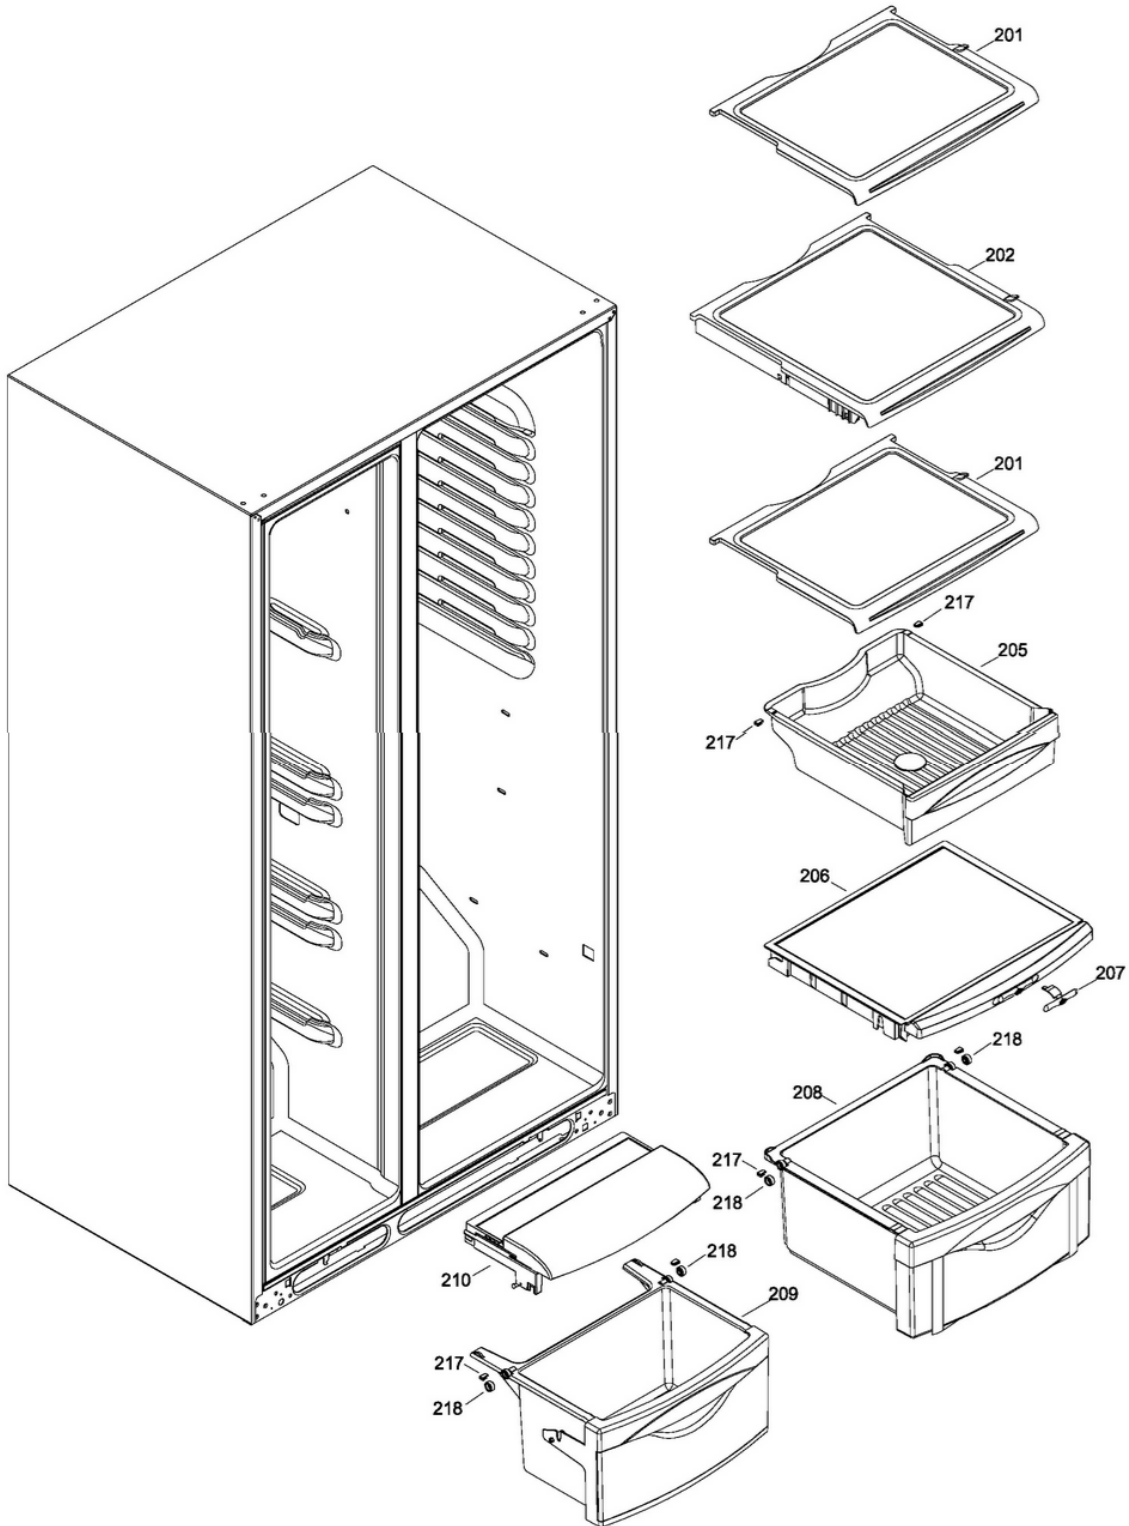

REFRIGERADOR GSS23SGSA BS