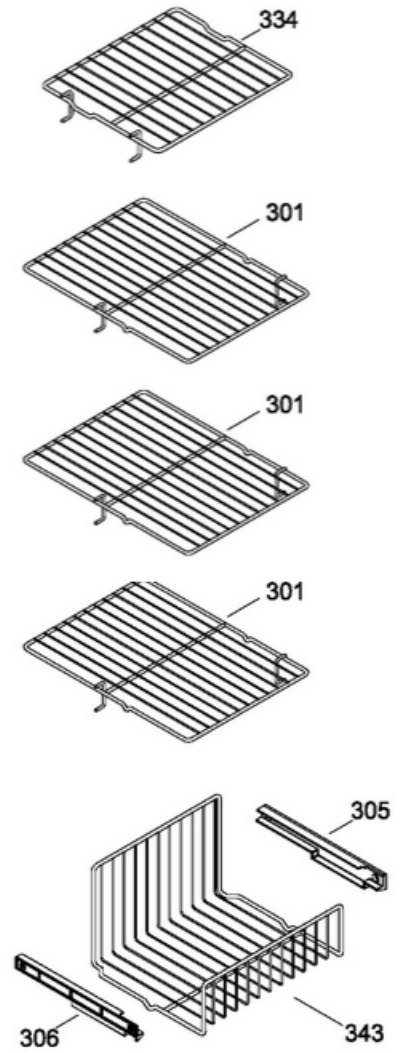

REFRIGERADOR GSS23SGSA BS