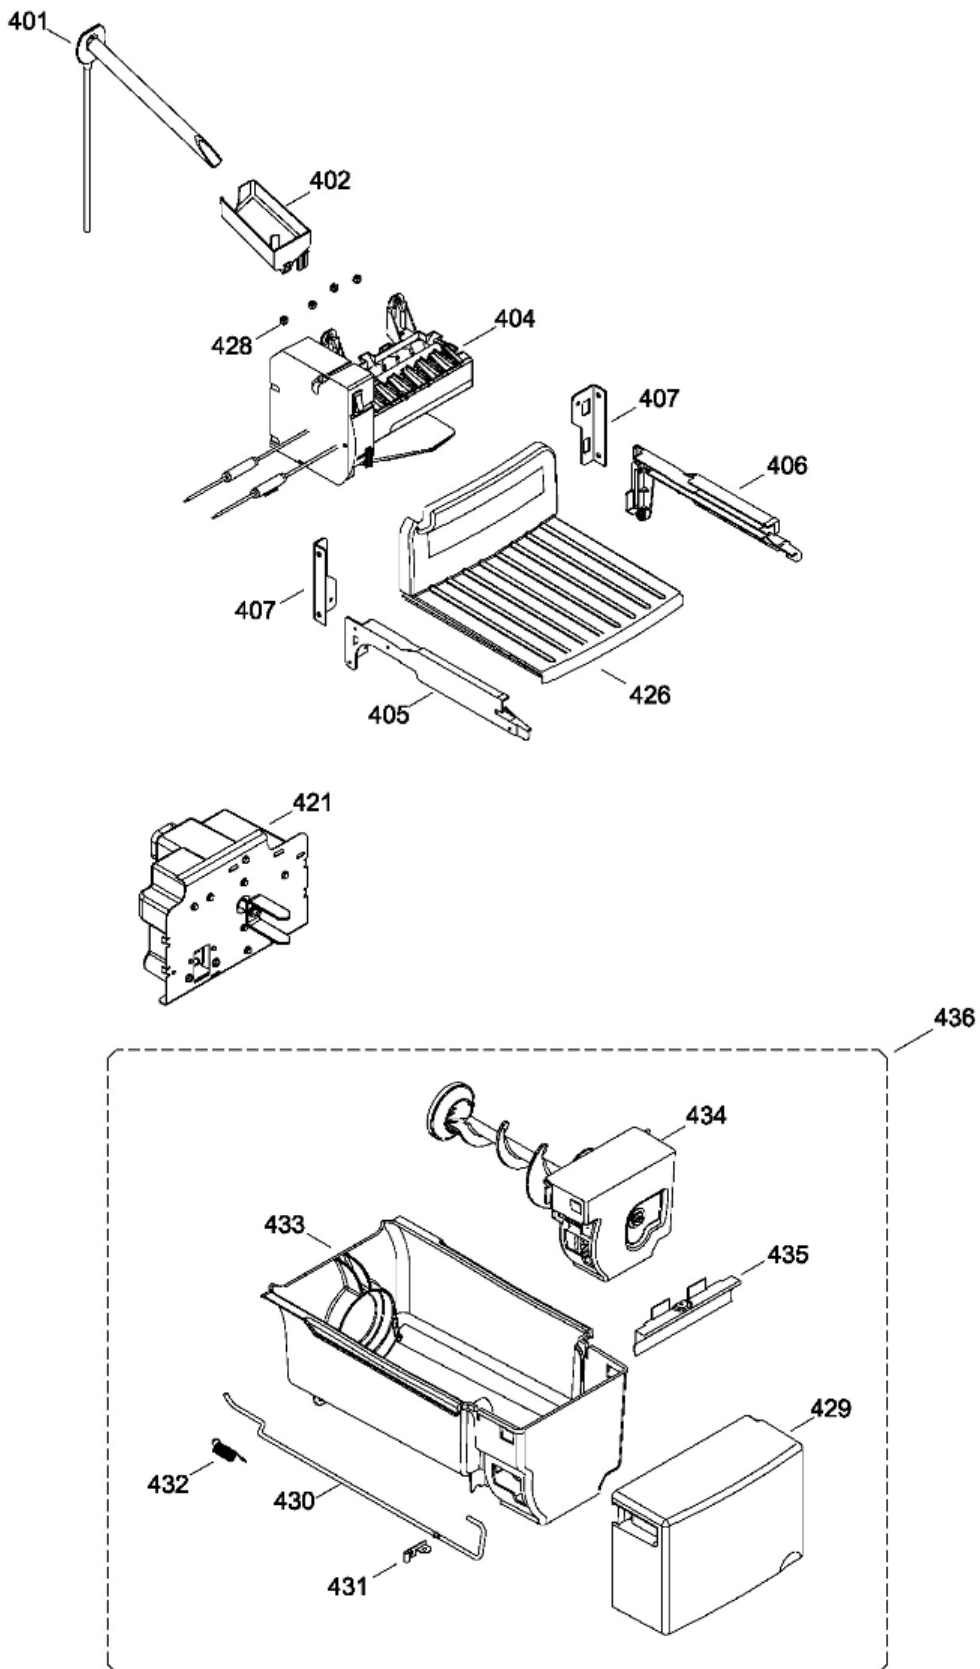

REFRIGERADOR GSS23SGSA BS