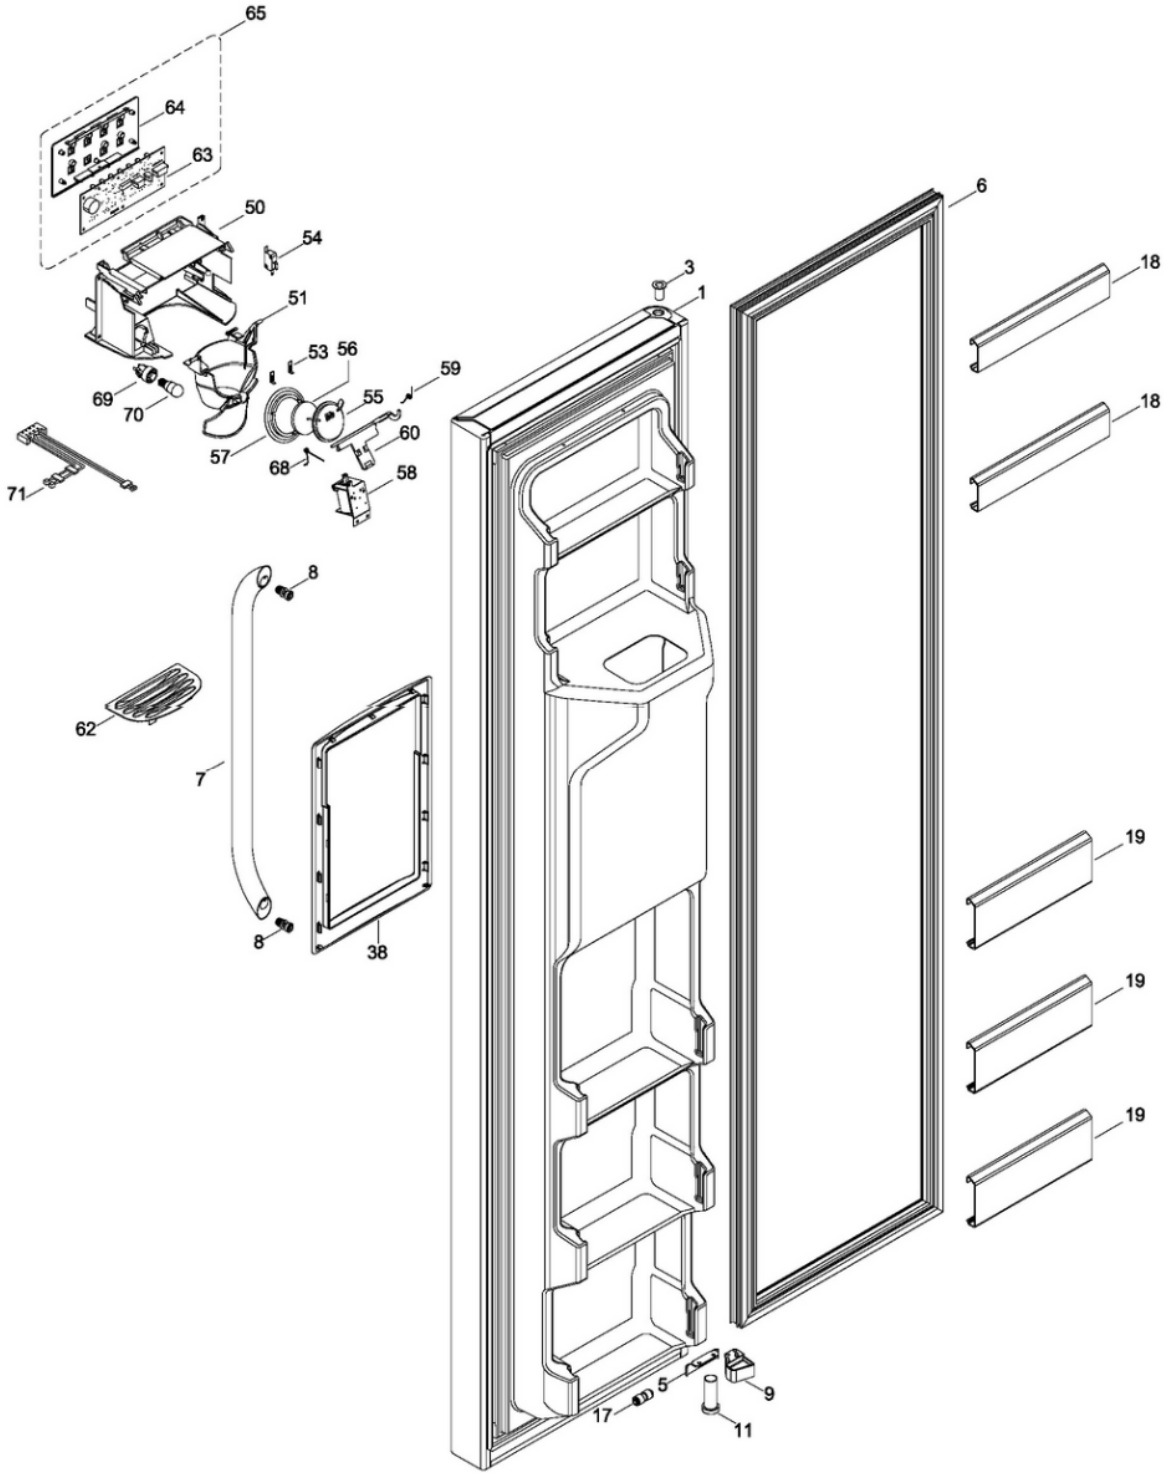

REFRIGERADOR GSS23SGSA BS