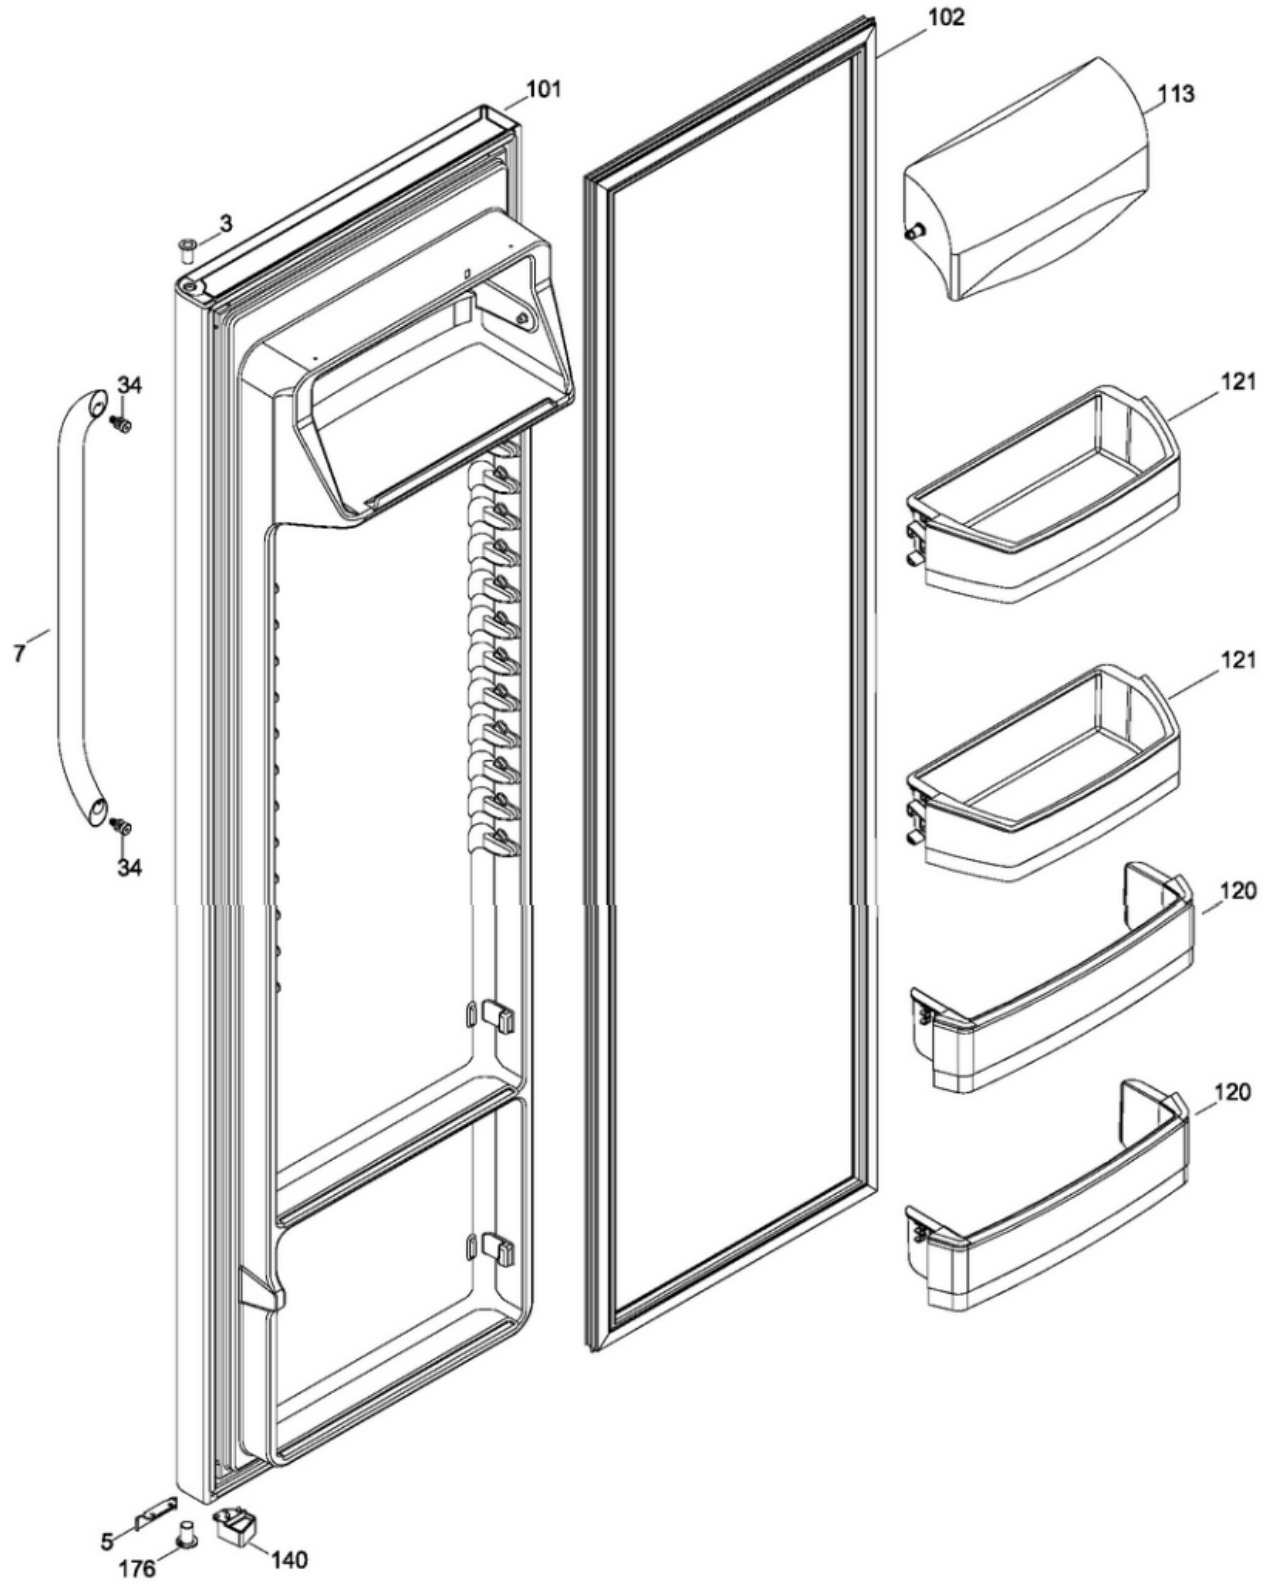

REFRIGERADOR GSS23SGSA BS