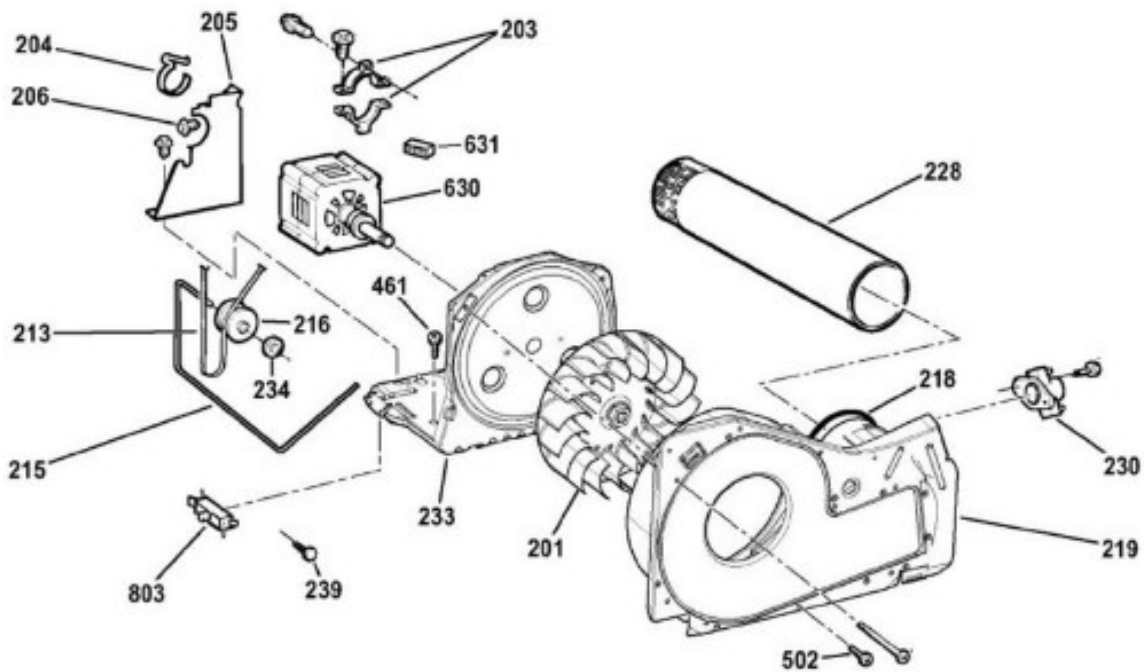

Distribuidor Autorizado

SurteRápido.com

Venta de Refacciones
Electrodomesticas

SECADORA GTD18ESSJ0WW

GTD18ESSJ0WW