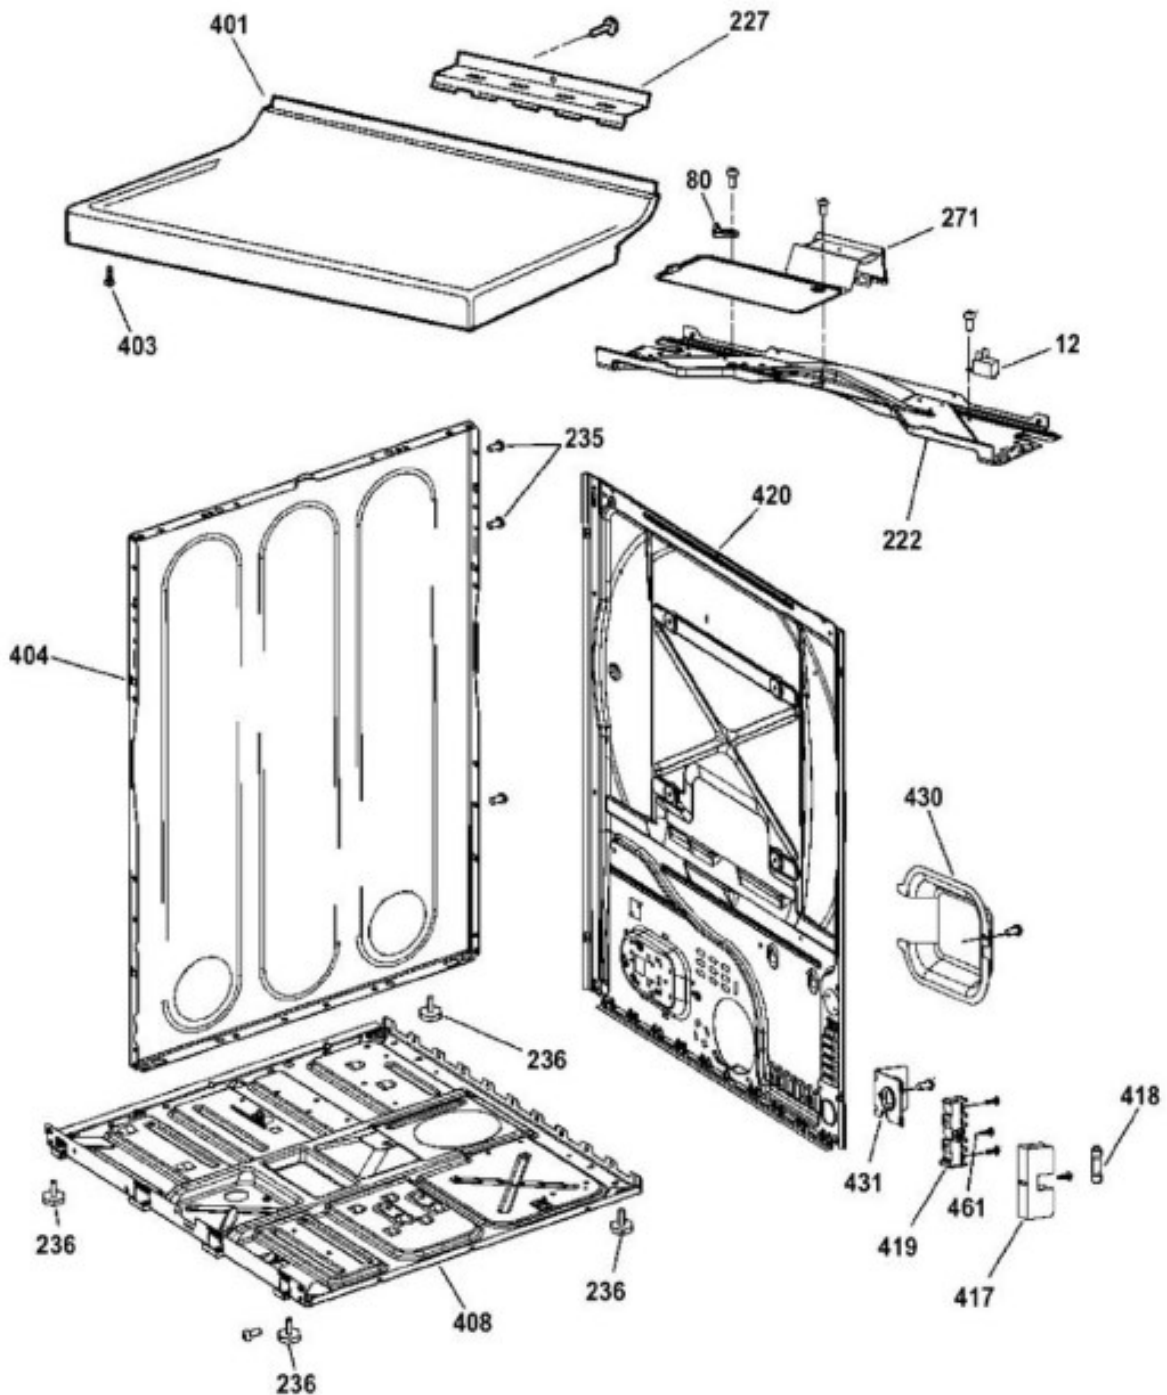

Distribuidor Autorizado

SurteRápido.com

Venta de Refacciones
Electrodomesticas

SECADORA GTD18ESSJ0WW

GTD18ESSJ0WW