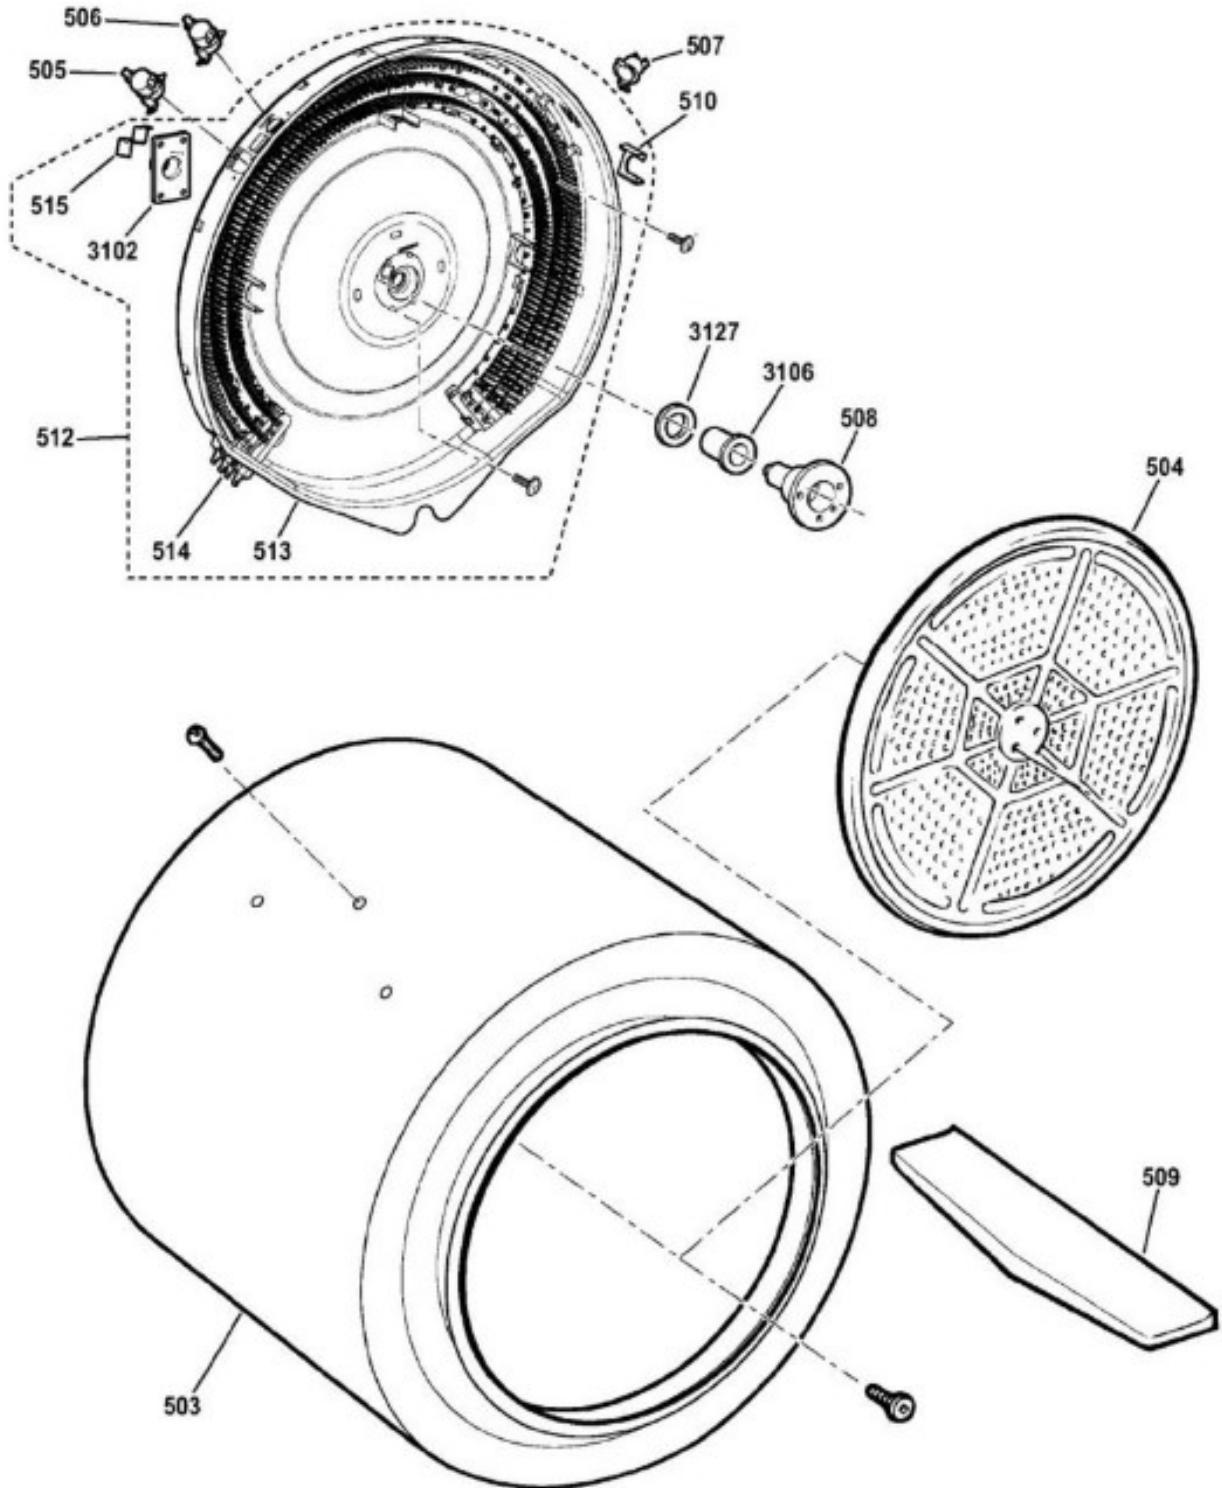

Distribuidor Autorizado

SurteRápido.com

Venta de Refacciones
Electrodomesticas

SECADORA GTD18ESSJ0WW

GTD18ESSJ0WW

Distribuidor Autorizado

SurteRápido.com

Venta de Refacciones
Electrodomesticas

SECADORA GTD18ESSJ0WW

Guía	Refacción	Descripción
3	WW03L00305	TAPA EXTREMO DERECHO
4	WW03L00304	TAPA DE EXTREMO IZQ
4	NLA	TAPA DE EXTREMO IZQ
7	WW03L00369	ENS PERILLA CTRL
12	WW03L00336	BUZZER
13	WW03L00367	ENS. GRÁFICO SALPICADURAS
19	WW03L00370	KNOB ROTARY ASSEMBLY
35	WG04F04221	SWITCH , PTS
41	WE01X20521	INTERRUPTOR PERILLA
72	WG04L07082	REAR PANEL
80	WG04F02271	RESISTOR 45000 OHM
85	WG04F01864	R.SWITCH (XCARE) ON/OFF
87	WG04F01765	ROTARY SWITCH 4TEMP REG
100	WG03F04714	TEMPORIZADOR
112	WG04F12328	BOTÓN DE ENCHUFE
201	WG04F07837	RUEDA DEL SOPLADOR
203	WG04F01829	STRAP MOTOR
204	WG04F01582	MOTOR STRAP
205	WG04A00990	SOPORTE
213	WW03F00351	TRANSMISIÓN DE CORREA
215	WW03L00340	BRAZO TENSOR
216	WG04L01949	TRANSMISIÓN CORREA POLEA
218	WW02F00240	GASKET SEAL, HSNG EXH.
219	WW03F00423	ENS. CARCASA VENTILADOR
222	WG04L07076	CUBIERTA INFERIOR
228	WW01F01581	DUCTO DE ESCAPE
230	WG04F01127	CONTROL TERMOSTATO
233	WW03L00293	PLACA MOTOR
234	WG04A00124	NUT CAP
234	WG04A00124	NUT CAP
236	WG04F07974	LEVELLING LEG - 1PC PLASTIC - OD 3
236	WG04L07069	LEVELLING LEG - 1PC PLASTIC - OD 3
271	WW02L00268	CUBIERTA INF. ESCUDO
300	WG04F00416	FILTER & MESH ASM.
300	WW02F00616	FILTER & MESH ASM.