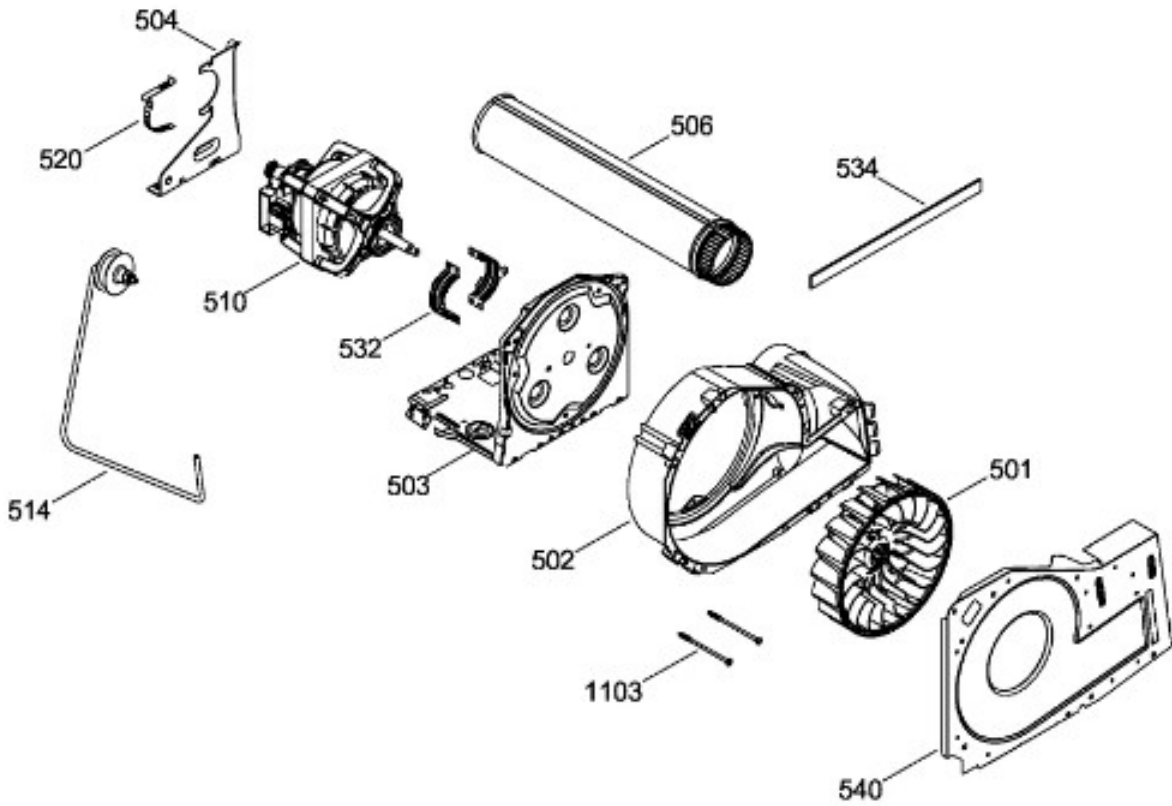

Distribuidor Autorizado

SurteRápido.com

Venta de Refacciones
Electrodomesticas

SECADORA GTD33EASK0WW

SISTEMA DE TRANSMISION (ENS) / BLOWER & DRIVE (ASM)

GTD33EASK0WW