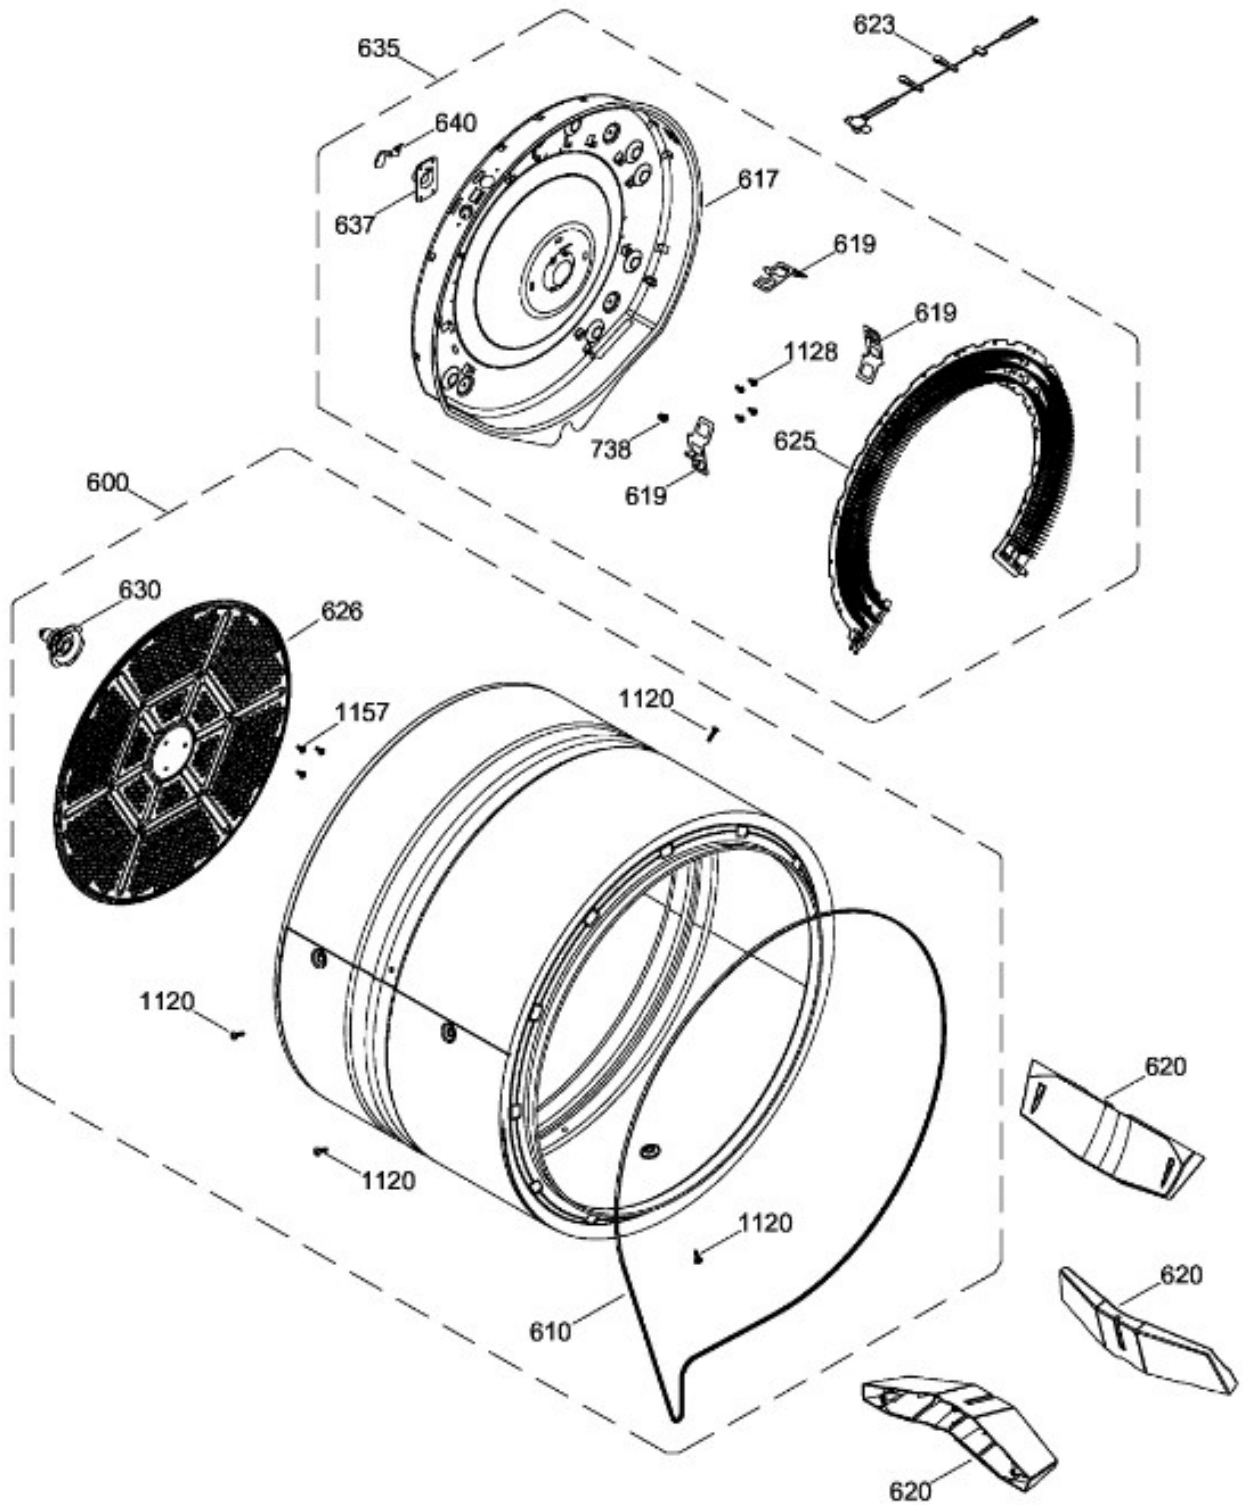

Distribuidor Autorizado

SurteRápido.com

Venta de Refacciones
Electrodomesticas

SECADORA GTD33EASK0WW

TAMBOR (ENS) / DRUM (ASM)

GTD33EASK0WW

Distribuidor Autorizado

SurteRápido.com

Venta de Refacciones
Electrodomesticas

SECADORA GTD33EASK0WW

Guía	Refacción	Descripción
1	WW02L00561	COPETE ENS
7	WW02L00500	PERILLA CONTROL ENSAMBLE
8	WW02L00501	PERILLA ROTATORIA ENSAMBLE
10	WW02F00657	TEMPORIZADOR
14	WW02F00659	SWITCH ROTATORIO
23	WW02L00024	INTERRUPTOR ARRANQUE
32	WW02L00502	PANEL TRASERO
33	WW02F00574	BOTON INICIO ENSAMBLE
46	WW03L00336	TIMBRE VARIABLE
65	WW02F00655	CABLE ARNES
67	WW02F00650	ARNES ENS
100	WW02L00560	PANEL FRONTAL
101	WW02F00534	FILTRO ATRAPAPELUSA ENSAMBLE
102	WW02L00465	INTERRUPTOR DE PUERTA
102	WW02F00809	INTERRUPTOR DE PUERTA
105	WW02L00526	ESPACIADOR PUERTA
109	WW02A00194	COJINETE SUPERIOR
110	WW02L00556	ENSAMBLE COJINETE SUPERIOR
113	WW02F00783	FELPA DUCTO RECOLECTOR
115	WW03A00015	COJINETE DESLIZABLE
116	WW03A00016	COJINETE DESLIZABLE
116	WW02A00250	COJINETE DESLIZABLE
119	WW02F00784	FELPA
123	WW02A00056	STRIKE PLATE
124	WW02A00057	STRIKE PLATE
126	WW02L00040	GASKET FOAM
128	WW02L00527	SELLO
135	WW03F00307	SEGURO
137	WW02F00654	ENSAMBLE DUCTO
155	WW02L00466	PROTECTOR INTERRUPTOR
158	WW02L00528	INSERTO JALADERA
159	WW02L00529	INSERTO JALADERA
207	WW02L00533	PUERTA EXTERIOR
212	WW02L00632	ENSAMBLE PUERTA SOLIDA
213	WW02F00622	LATCH