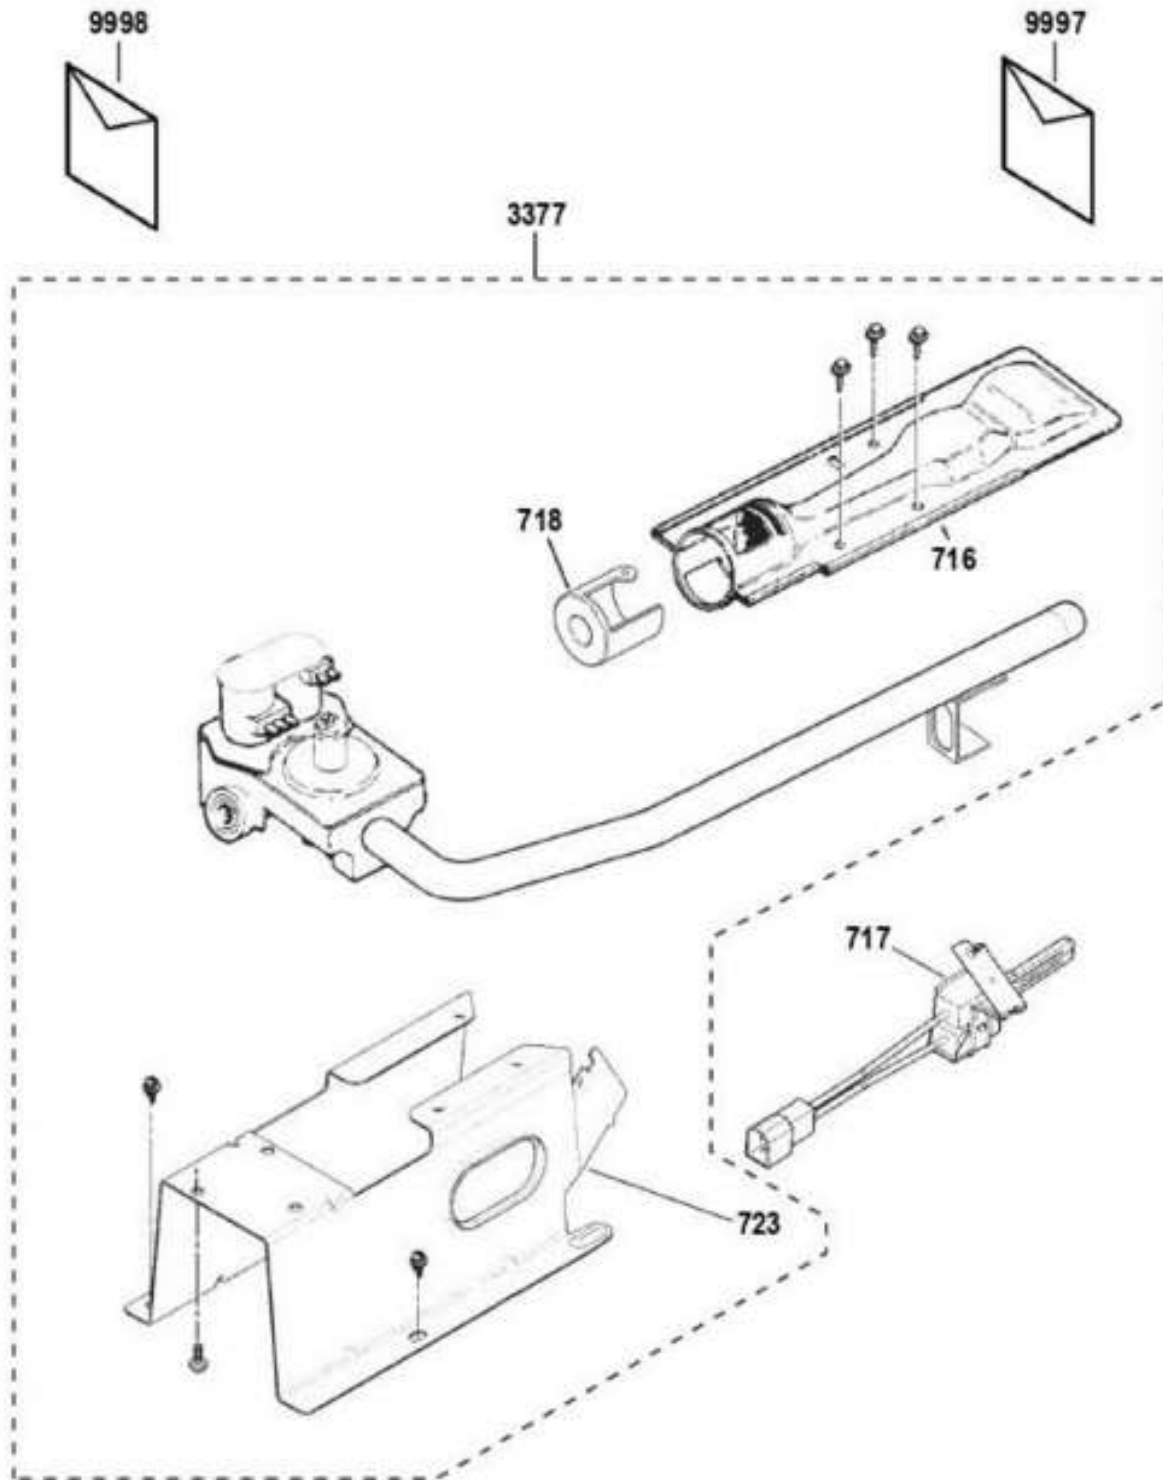

Distribuidor Autorizado

SurteRápido.com

Venta de Refacciones
Electrodomesticas

SECADORA GTD33GASK0WW

GTD33GASK0WW

Distribuidor Autorizado

SurteRápido.com

Venta de Refacciones
Electrodomesticas

SECADORA GTD33GASK0WW

Guía	Refacción	Descripción
7	WW02L00500	ENS PERILLA PRINCIPAL
13	WW02L00561	ENS COPETE
19	WW02L00501	KNOB OPTIONS ASM
35	WG04F04221	SWITCH , PTS
72	WW02L00502	PANEL TRASE
87	WW02F00660	INTERRUPTOR ROTATIVO
89	WW03L00336	BUZZER
100	WW02F00658	TEMPORIZADOR
112	WG04F12328	BOTÓN DE ENCHUFE
130	WW02F00650	ARNES INTERRUPTOR
131	WW02F00656	ENS CABLEADO
132	WW02F00652	ARNES INTERRUPTOR
201	WW02F00522	RUEDA VENTILADOR
203	WG04F01829	STRAP MOTOR
205	WG04A00990	SOPORTE
213	WG04F01569	BANDA TRANSMISION
215	WW03L00340	BRAZO TENSOR
216	WG04F12325	POLEA
218	WE1M966	SELLO DE SOPLADOR
219	WW02F00553	ENS CARCASA VENTILADOR
222	WG04L07223	CUBIERTA INFERIOR
228	WW02F00536	DUCTO DE ESCAPE
230	WG04F12398	TERMOSTATO
233	WW02F00523	PLACE DE MOTOR
234	WG04A00124	NUT CAP
234	WG04A00124	NUT CAP
236	WG04F07974	LEVELLING LEG - 1PC PLASTIC - OD 3
236	WG04L07069	LEVELLING LEG - 1PC PLASTIC - OD 3
300	WW02F00534	ENS FILTRO DE PELUSA
301	WW02L00560	PANEL FRONTAL
304	WG04F00406	ESPREA
310	WW02F00563	DUCTO DESLIZABLE
311	WW02F00654	ENS DUCTO
312	WW01L01329	FELPA DE DUCTO
313	WW02A00194	SOPORTE SUPERIOR DESLIZABLE