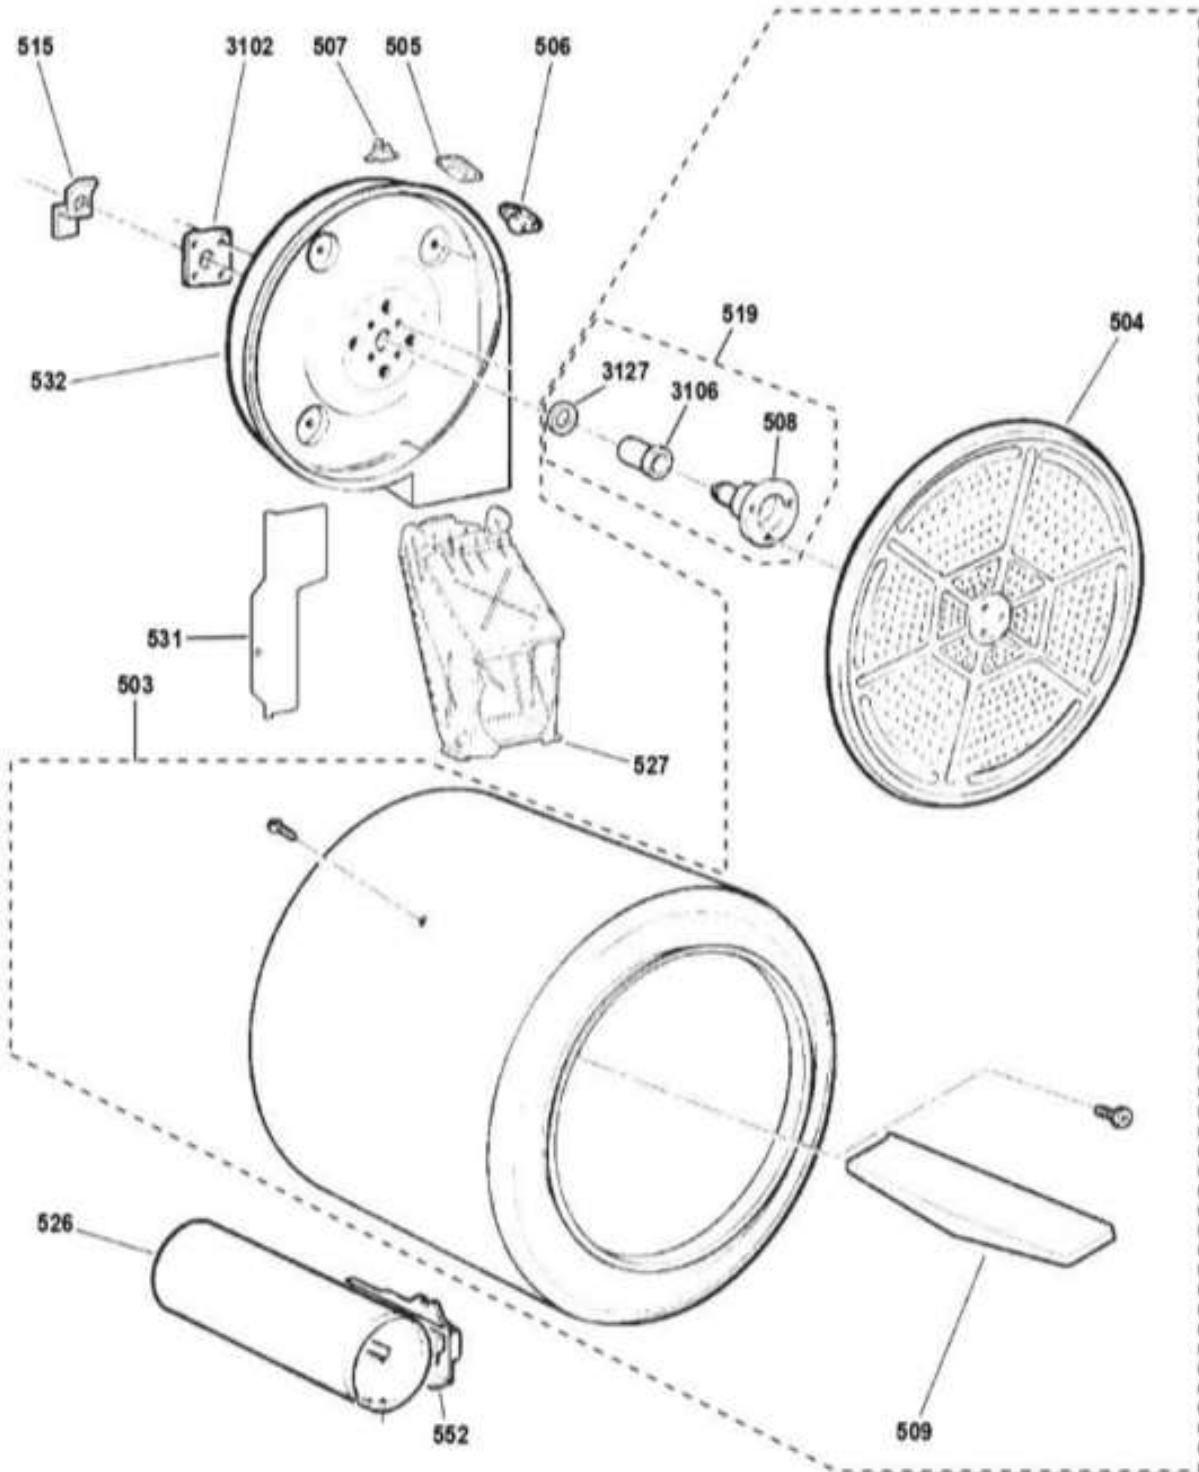

Distribuidor Autorizado

SurteRápido.com

Venta de Refacciones
Electrodomesticas

SECADORA GTD33GASK0WW

GTD33GASK0WW