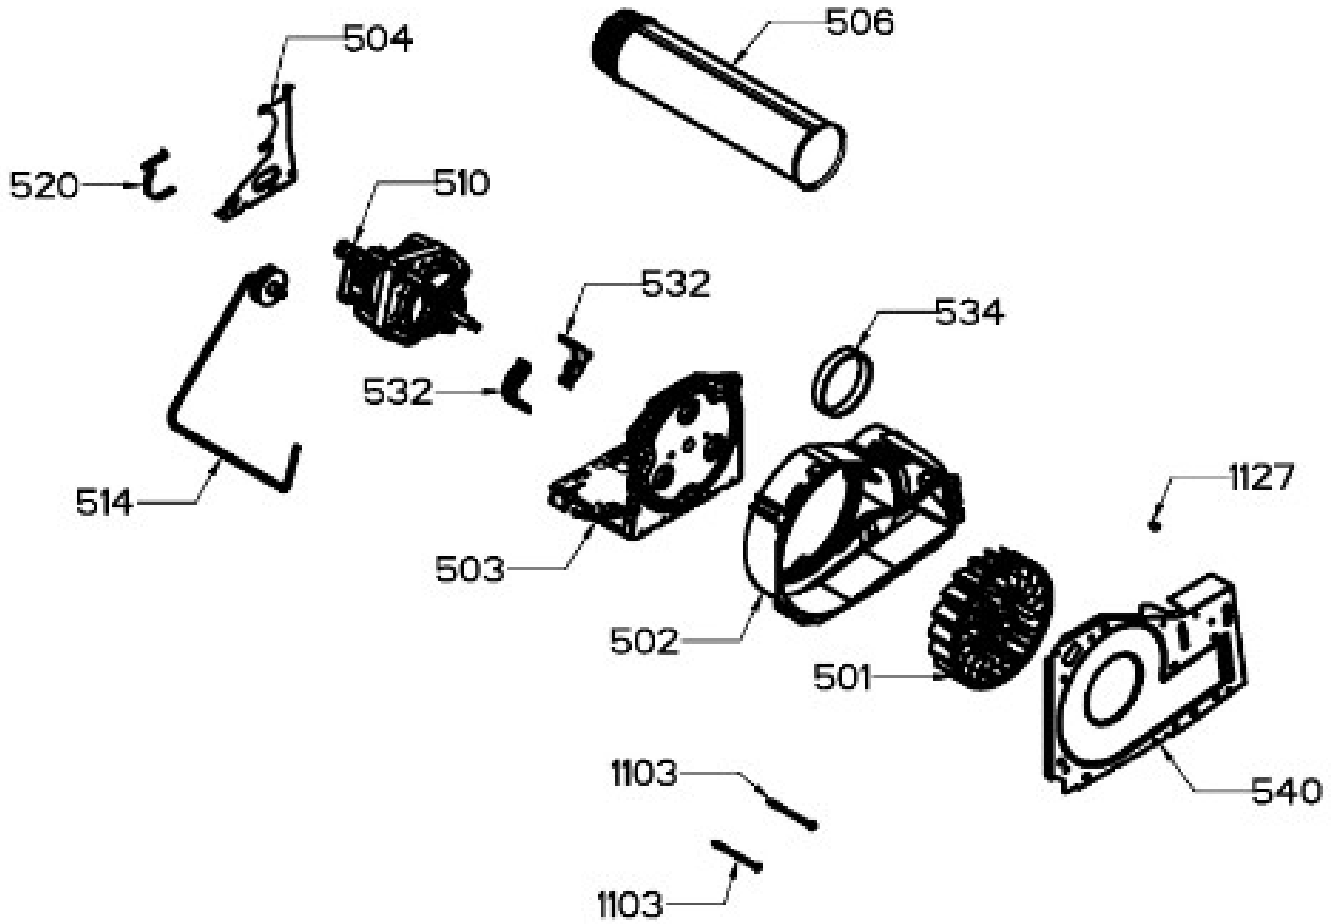

Distribuidor Autorizado

SurteRápido.com

Venta de Refacciones
Electrodomesticas

SECADORA GTD40EBMR0WS