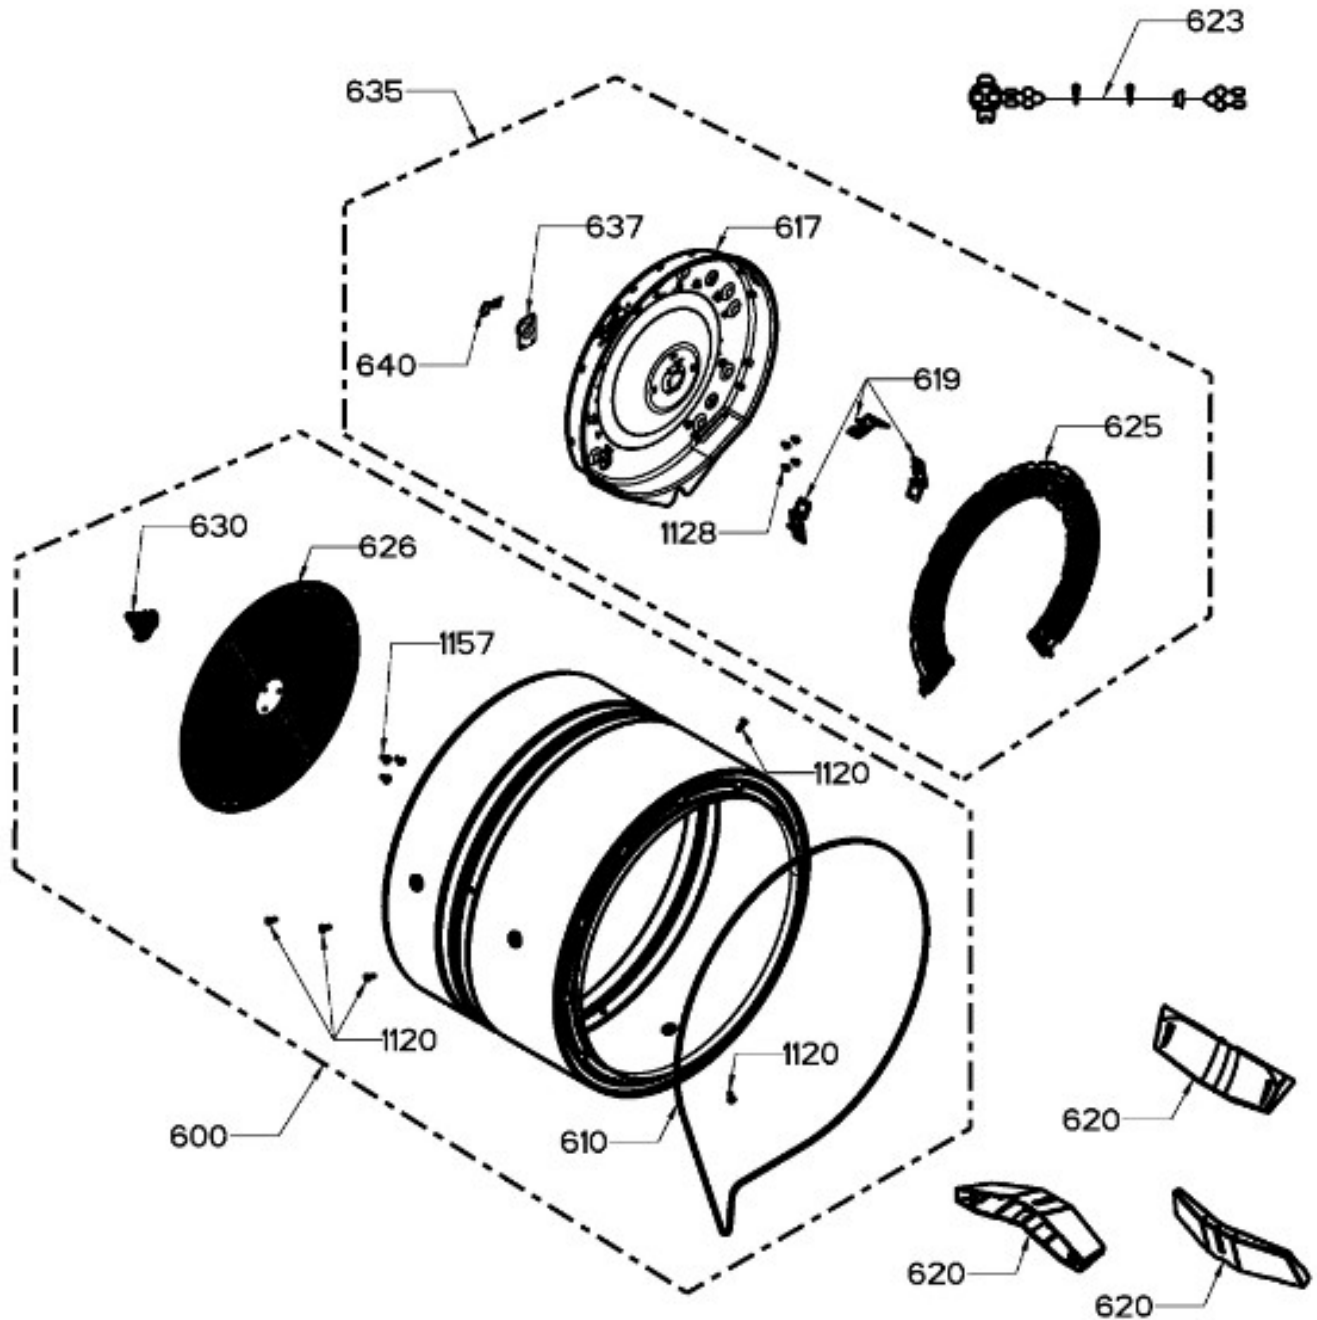

Distribuidor Autorizado

SurteRápido.com

Venta de Refacciones
Electrodomesticas

SECADORA GTD40EBMR0WS

Distribuidor Autorizado

SurteRápido.com

Venta de Refacciones
Electrodomesticas

SECADORA GTD40EBMROWS

Guía	Refacción	Descripción
1	WW02L00690	BACKSPLASH ASM
5	WW02L00032	CAPUCHON TOMACORRIENTE
7	WW02L00588	PERILLA
7	WW02L00733	PERILLA
8	WW01L01636	PERILLA ROTATORIA
10	WW02F00724	TEMPORIZADOR
18	WW02F00569	SWITCH ROTATORIO
23	WW02L00024	INTERRUPTOR ARRANQUE
31	WW02F00624	BOARD DRY ASM
32	WW02L00502	PANEL TRASERO
33	WW02F00574	BOTON INICIO ENSAMBLE
46	WW03L00336	TIMBRE VARIABLE
65	WW02F00618	ARNES ENS
67	WW02F00655	CABLE ARNES
70	WW02F00725	ARNES SECADO TARJETA ENS
100	WW02L00560	PANEL FRONTAL
101	WW02F00534	FILTRO ATRAPAPELUSA ENSAMBLE
102	WW02F00809	INTERRUPTOR DE PUERTA
105	WW02L00526	ESPACIADOR PUERTA
109	WW02A00194	COJINETE SUPERIOR
110	WW02L00556	ENSAMBLE COJINETE SUPERIOR
113	WW02F00783	FELPA DUCTO RECOLECTOR
115	WW03A00015	COJINETE DESLIZABLE
116	WW03A00016	COJINETE DESLIZABLE
116	WW02A00250	COJINETE DESLIZABLE
119	WW02F00784	FELPA
123	WW02A00056	STRIKE PLATE
124	WW02A00057	STRIKE PLATE
125	WW02F00088	SENSOR ROD
126	WW02L00040	GASKET FOAM
128	WW02L00527	SELLO
134	WW02A00035	SOPORTE BLOQUEO
135	WW03F00307	SEGURO
137	WW02F00668	ENSAMBLE DUCTO
147	WW02F00578	ARNES SENSOR ENSAMBLE