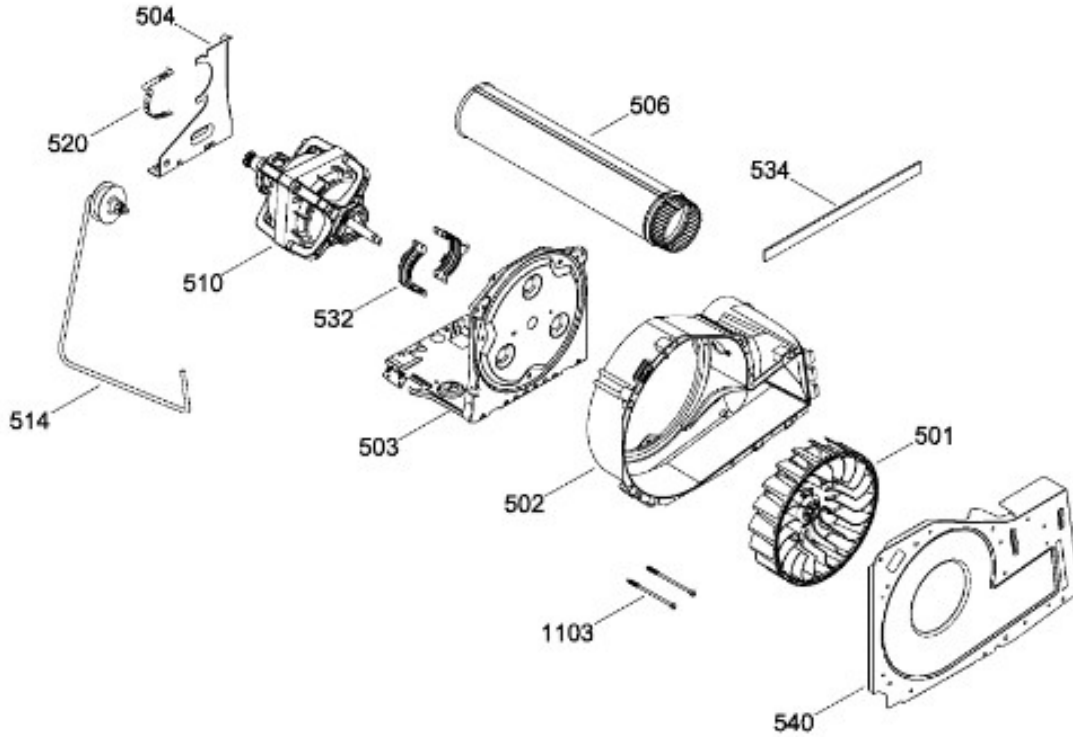

Distribuidor Autorizado

SurteRápido.com

Venta de Refacciones
Electrodomesticas

SECADORA GTD40GBMK0WW

SISTEMA DE TRANSMISION (ENS) / BLOWER & DRIVE (ASM)

GTD40GBMK0WW