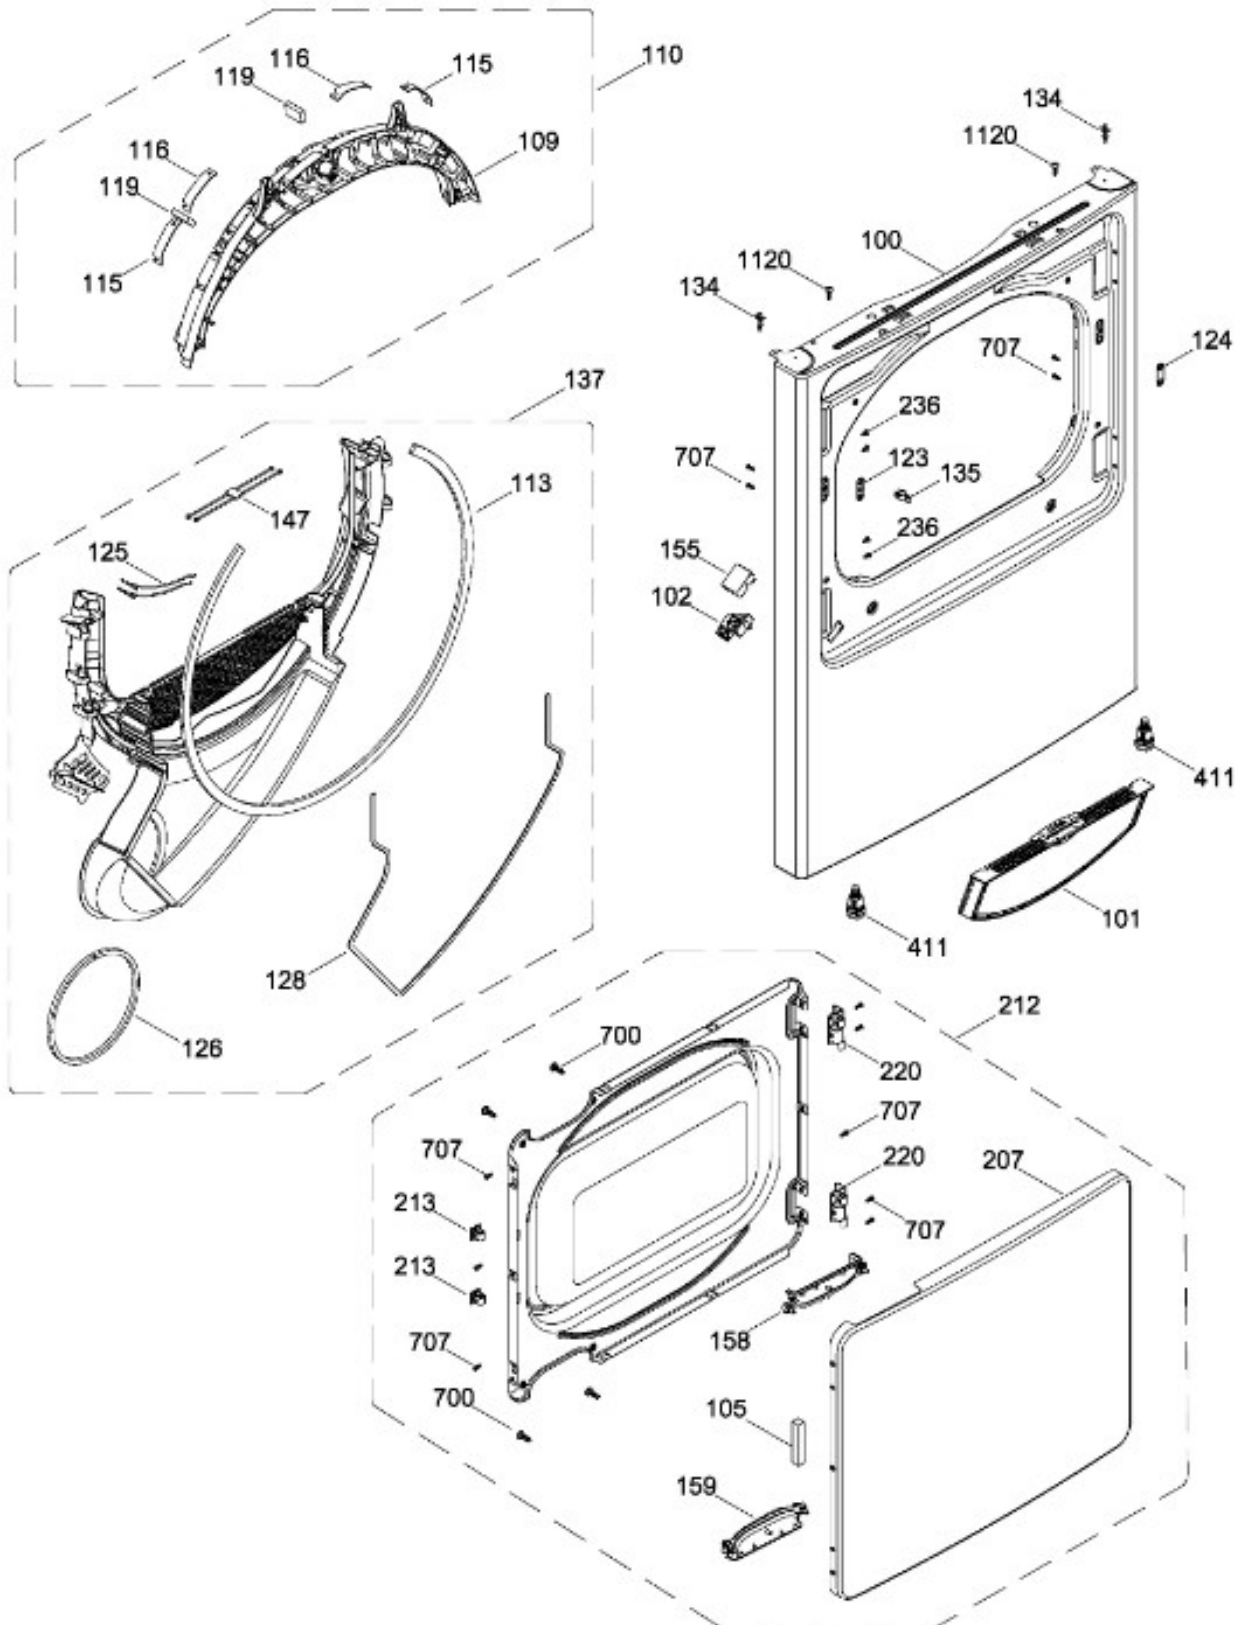

Distribuidor Autorizado

SurteRápido.com

Venta de Refacciones
Electrodomesticas

SECADORA GTD40GBMK0WW

SISTEMA CONTROLES / CONTROL SYSTEM

GTD40GBMK0WW

Distribuidor Autorizado

SurteRápido.com

Venta de Refacciones
Electrodomesticas

SECADORA GTD40GBMK0WW

PANEL FRONTAL (ENS) / FRONT PANEL (ASM)
PUERTA (ENS) / DOOR (ASM)

GTD40GBMK0WW

Distribuidor Autorizado

SurteRápido.com

Venta de Refacciones
Electrodomesticas