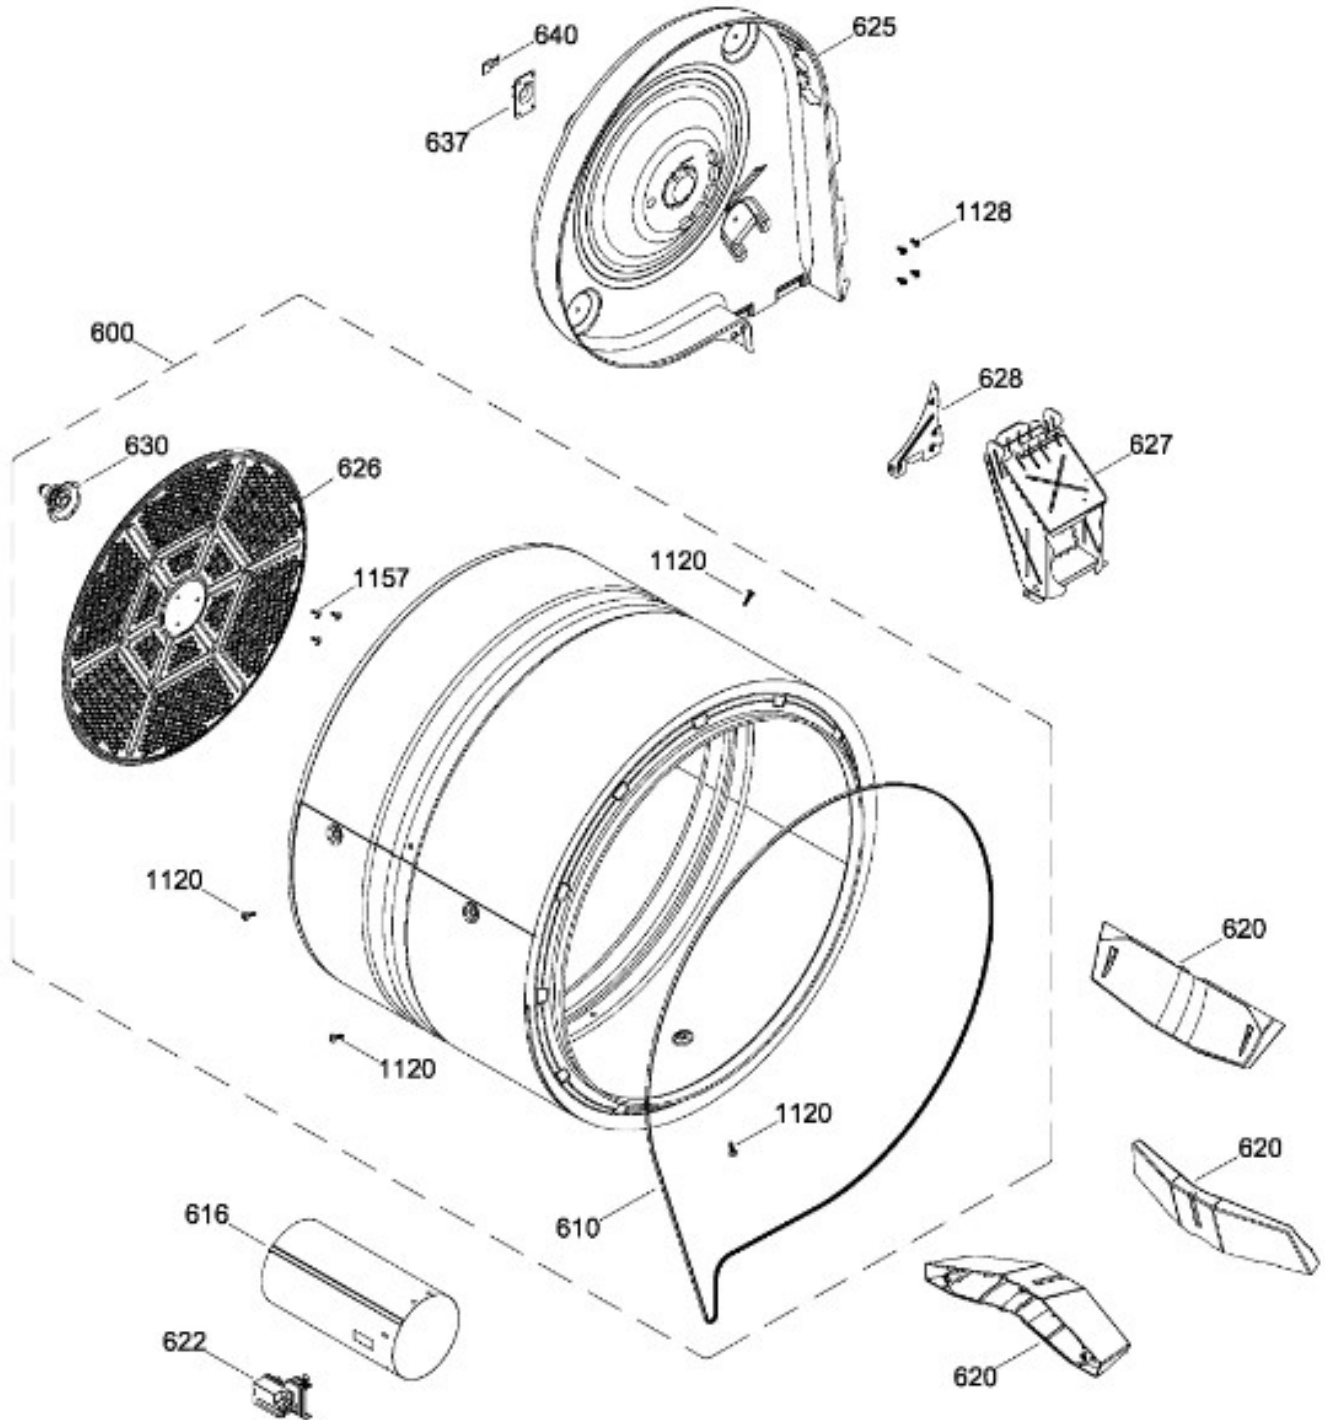

Distribuidor Autorizado

SurteRápido.com

Venta de Refacciones
Electrodomesticas

SECADORA GTD40GBMK0WW

Guía	Refacción	Descripción
1	WW02L00613	ENSAMBLE COPETE
1	WW02L00690	ENSAMBLE COPETE
7	WW02L00614	PERILLA CONTROL ENSAMBLE
7	WW02L00732	PERILLA CONTROL ENSAMBLE
8	WW01L01635	PERILLA ROTATORIA
10	WW02F00724	TEMPORIZADOR
14	WW02F00572	SWITCH ROTATORIO
23	WW02L00024	INTERRUPTOR ARRANQUE
31	WW02F00624	BOARD DRY ASM
32	WW02L00502	PANEL TRASERO
33	WW02F00574	BOTON INICIO ENSAMBLE
46	WW03L00336	TIMBRE VARIABLE
65	WW02F00655	CABLE ARNES
70	WW02F00725	ARNES SECADO TARJETA ENS
100	WW02L00560	PANEL FRONTAL
101	WW02F00534	FILTRO ATRAPAPELUSA ENSAMBLE
102	WW02L00465	INTERRUPTOR DE PUERTA
102	WW02F00809	INTERRUPTOR DE PUERTA
105	WW02L00526	ESPACIADOR PUERTA
109	WW02A00194	COJINETE SUPERIOR
110	WW02L00556	ENSAMBLE COJINETE SUPERIOR
113	WW01L01329	FELPA COLECTOR DE AIRE
113	WW02F00783	FELPA COLECTOR DE AIRE
113	WW02F00783	FELPA DUCTO RECOLECTOR
113	WW02F00783	FELPA DUCTO RECOLECTOR
115	WW03A00015	COJINETE DESLIZABLE
116	WW03A00016	COJINETE DESLIZABLE
116	WW02A00250	COJINETE DESLIZABLE
119	WW02F00131	FIELTRO
119	WW02F00784	FIELTRO
123	WW02A00056	STRIKE PLATE
124	WW02A00057	STRIKE PLATE
125	WW02F00088	SENSOR ROD
126	WW02L00040	GASKET FOAM
128	WW02L00527	SELLO