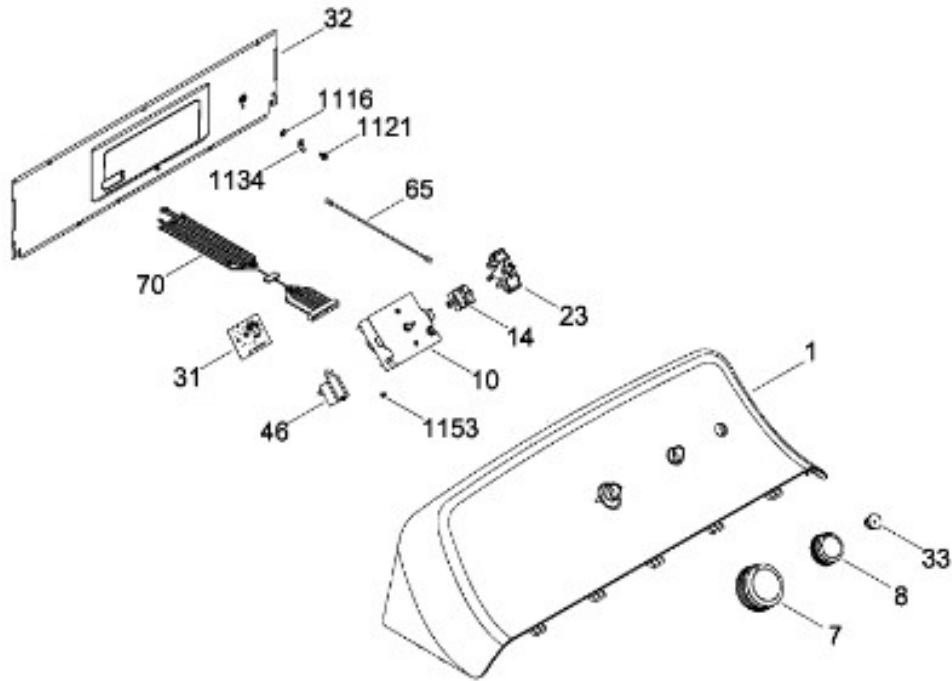

Distribuidor Autorizado

SurteRápido.com

Venta de Refacciones
Electrodomesticas

SECADORA GTD40GBMK0WW

SISTEMA CONTROLES / CONTROL SYSTEM

GTD40GBMK0WW