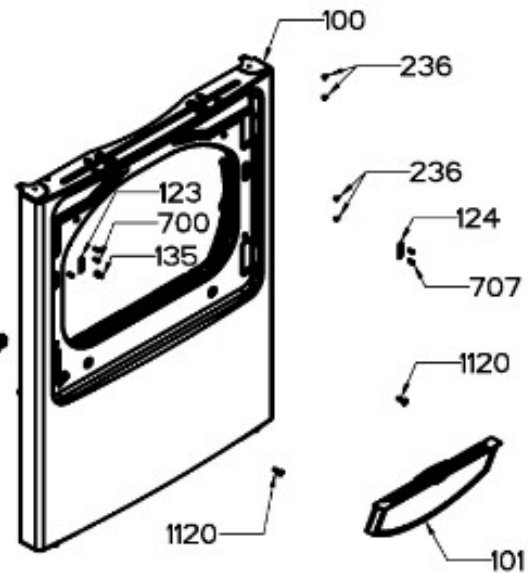

Distribuidor Autorizado

SurteRápido.com

Venta de Refacciones
Electrodomesticas

SECADORA GTD40GBMR0WS