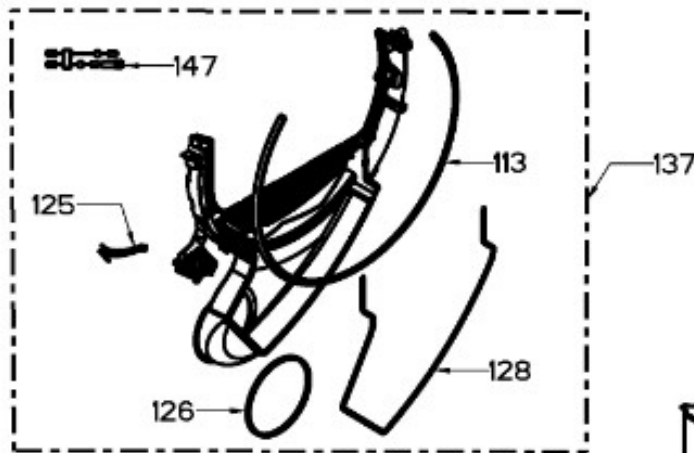

Distribuidor Autorizado

SurteRápido.com

Venta de Refacciones
Electrodomesticas

SECADORA GTD40GBMR0WS