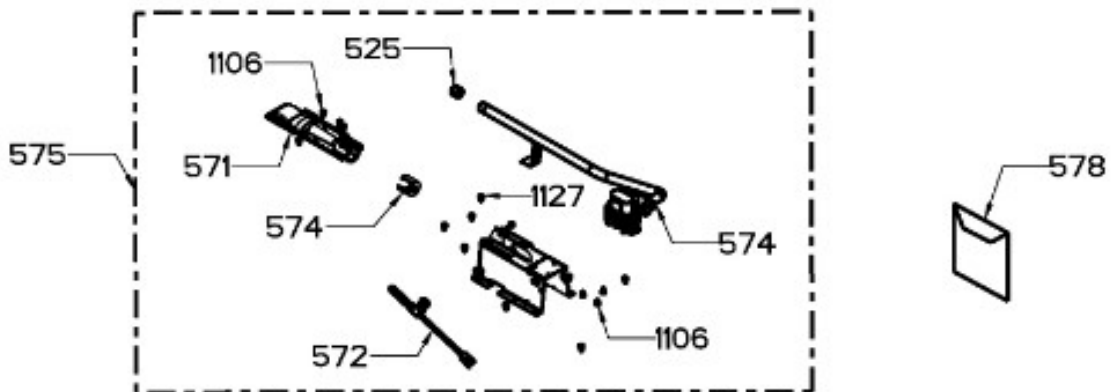

Distribuidor Autorizado

SurteRápido.com

Venta de Refacciones
Electrodomesticas

SECADORA GTD40GBMR0WS