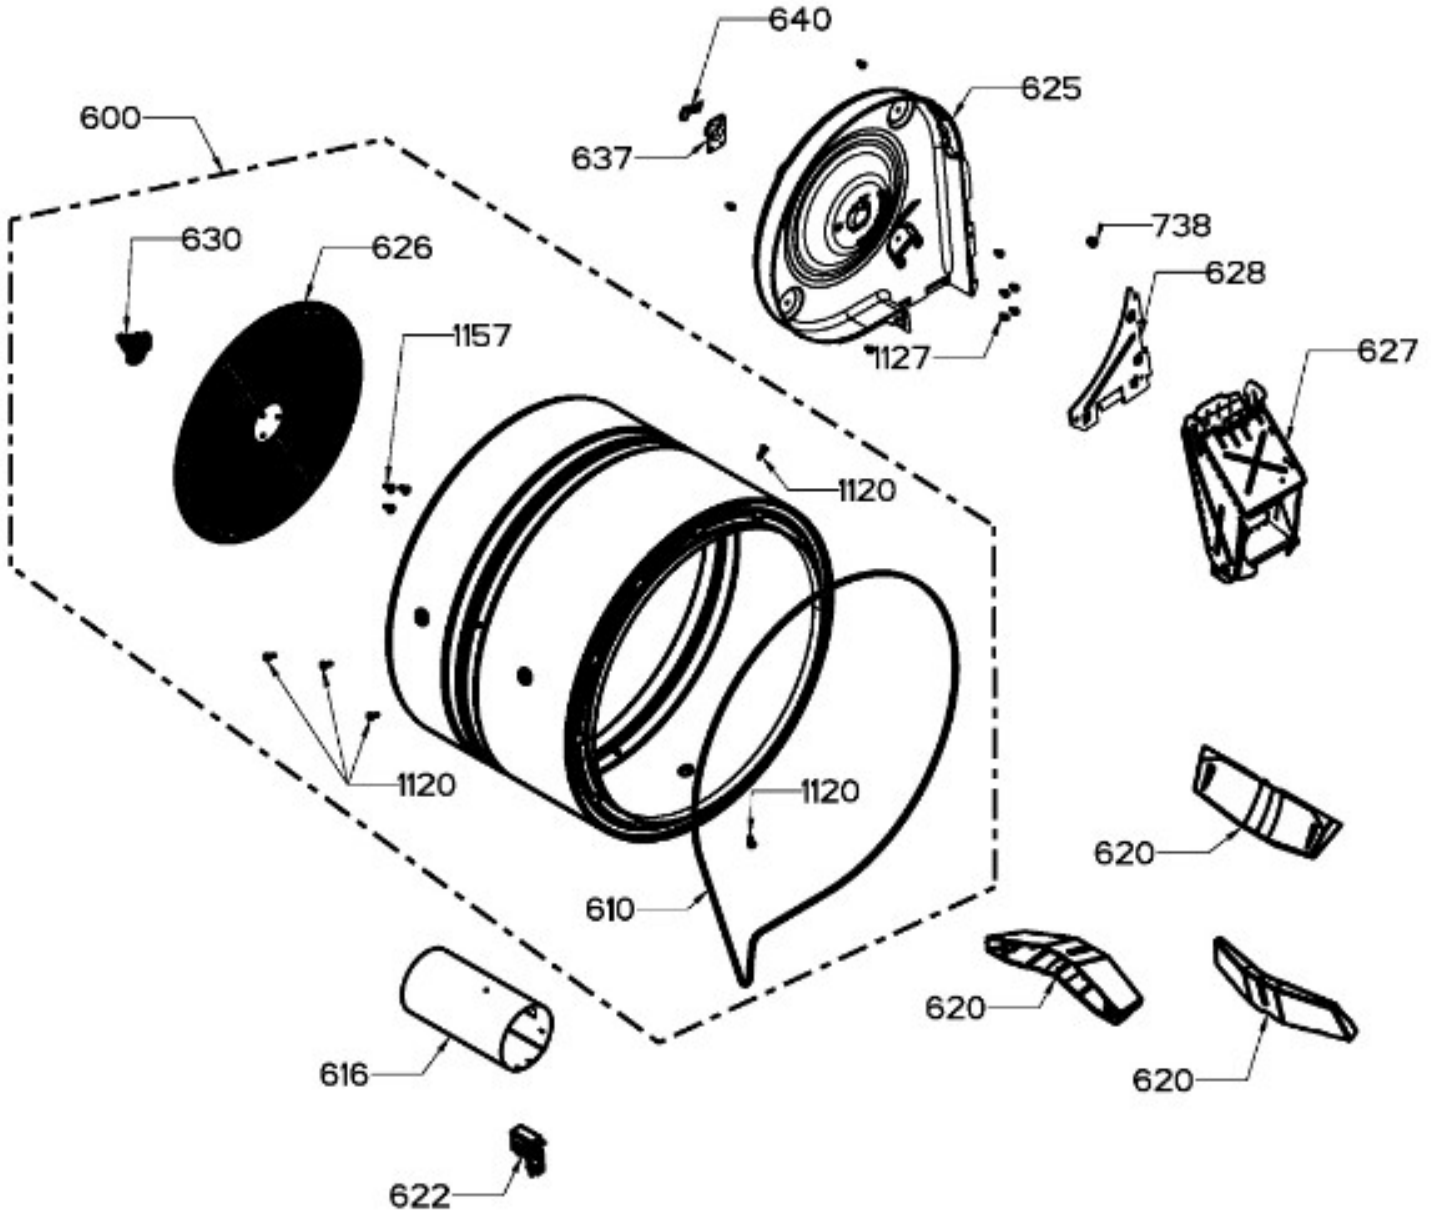

Distribuidor Autorizado

SurteRápido.com

Venta de Refacciones
Electrodomesticas

SECADORA GTD40GBMR0WS

Distribuidor Autorizado

SurteRápido.com

Venta de Refacciones
Electrodomesticas

SECADORA GTD40GBMROWS

Guía	Refacción	Descripción
1	WW02L00690	BACKSPLASH ASM
7	WW02L00588	PERILLA
7	WW02L00733	PERILLA
8	WW01L01636	PERILLA ROTATORIA
10	WW02F00724	TEMPORIZADOR
14	WW02F00569	SWITCH ROTATORIO
23	WW02L00024	INTERRUPTOR ARRANQUE
31	WW02F00624	BOARD DRY ASM
32	WW02L00502	PANEL TRASERO
33	WW02F00574	BOTON INICIO ENSAMBLE
46	WW03L00336	TIMBRE VARIABLE
65	WW02F00655	CABLE ARNES
67	WW02F00618	ARNES ENS
70	WW02F00725	ARNES SECADO TARJETA ENS
100	WW02L00560	PANEL FRONTAL
101	WW02F00534	FILTRO ATRAPAPELUSA ENSAMBLE
102	WW02F00809	INTERRUPTOR DE PUERTA
105	WW02L00526	ESPACIADOR PUERTA
109	WW02A00194	COJINETE SUPERIOR
110	WW02L00556	ENSAMBLE COJINETE SUPERIOR
113	WW02F00783	FELPA DUCTO RECOLECTOR
115	WW03A00015	COJINETE DESLIZABLE
116	WW03A00016	COJINETE DESLIZABLE
116	WW02A00250	COJINETE DESLIZABLE
119	WW02F00784	FELPA
123	WW02A00056	STRIKE PLATE
124	WW02A00057	STRIKE PLATE
125	WW02F00088	SENSOR ROD
126	WW02L00040	GASKET FOAM
128	WW02L00527	SELLO
134	WW02A00035	SOPORTE BLOQUEO
135	WW03F00307	SEGURO
137	WW02F00668	ENSAMBLE DUCTO
147	WW02F00578	ARNES SENSOR ENSAMBLE
155	WW02L00466	PROTECTOR INTERRUPTOR