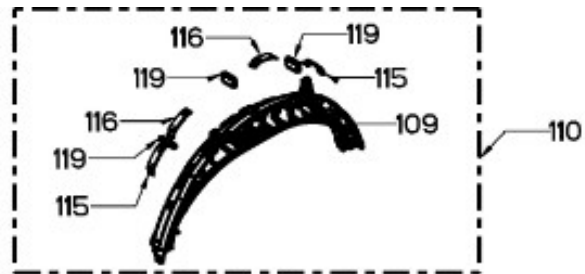

Distribuidor Autorizado

SurteRápido.com

Venta de Refacciones
Electrodomesticas

SECADORA GTD40GBMR0WS