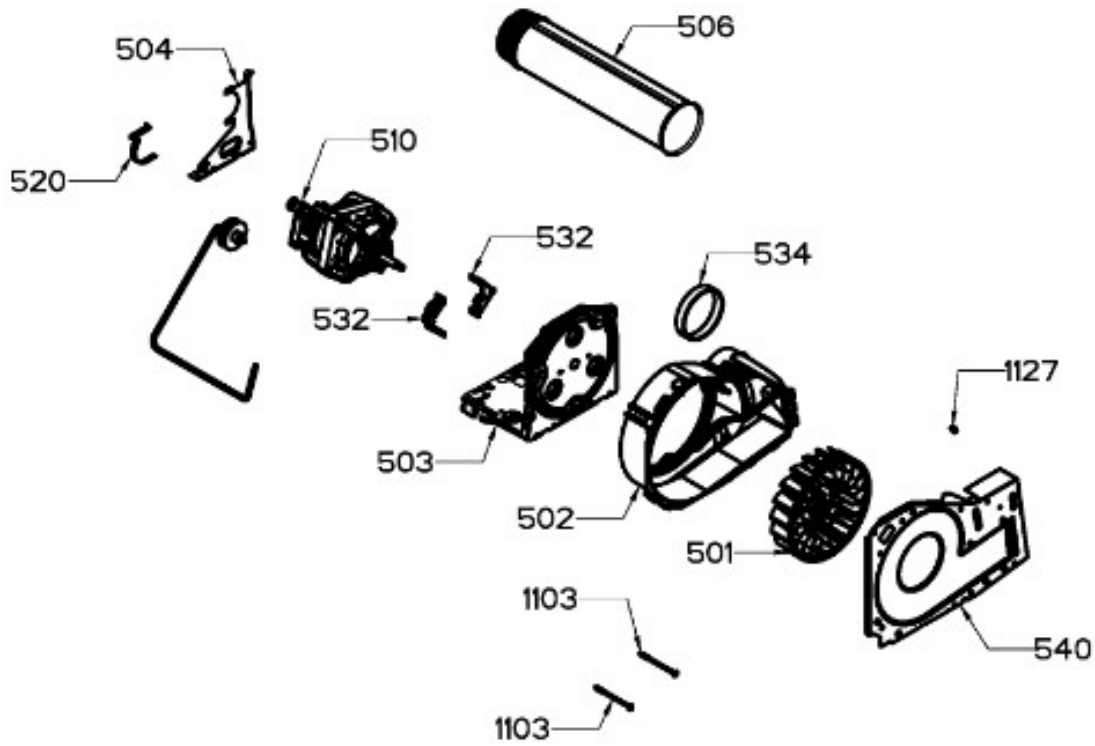

Distribuidor Autorizado

SurteRápido.com

Venta de Refacciones
Electrodomesticas

SECADORA GTD40GBMR0WS