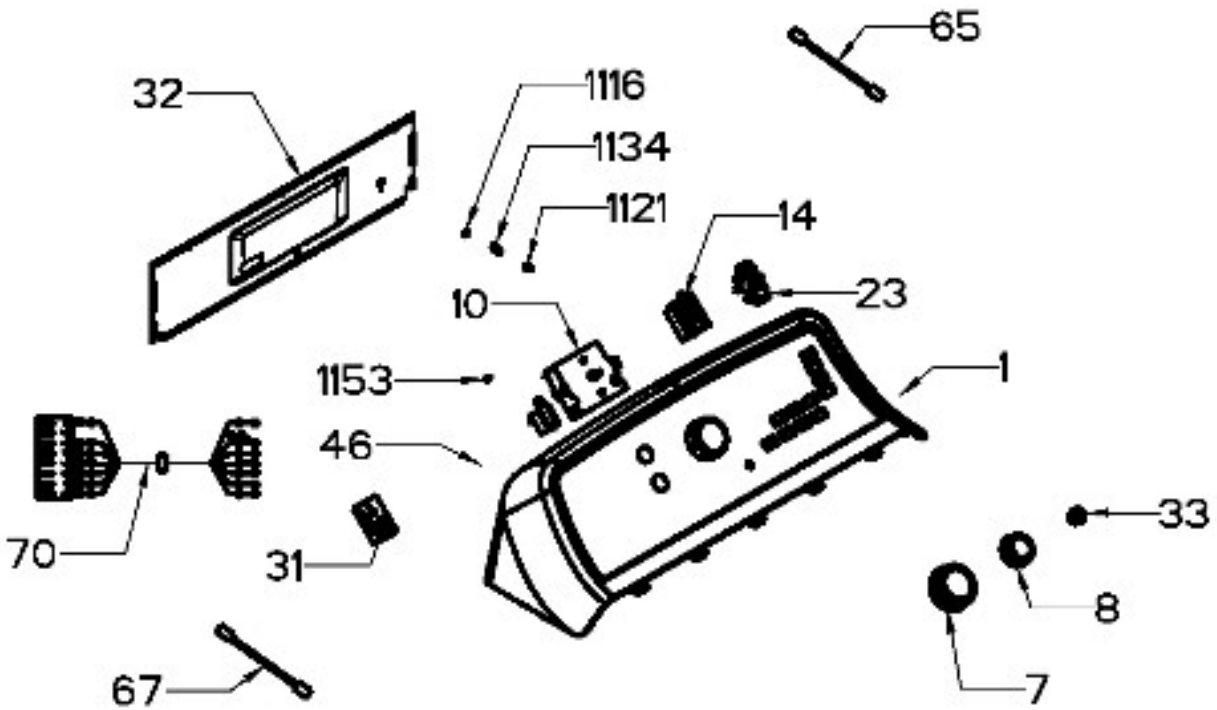

Distribuidor Autorizado

SurteRápido.com

Venta de Refacciones
Electrodomesticas

SECADORA GTD40GBMROWS