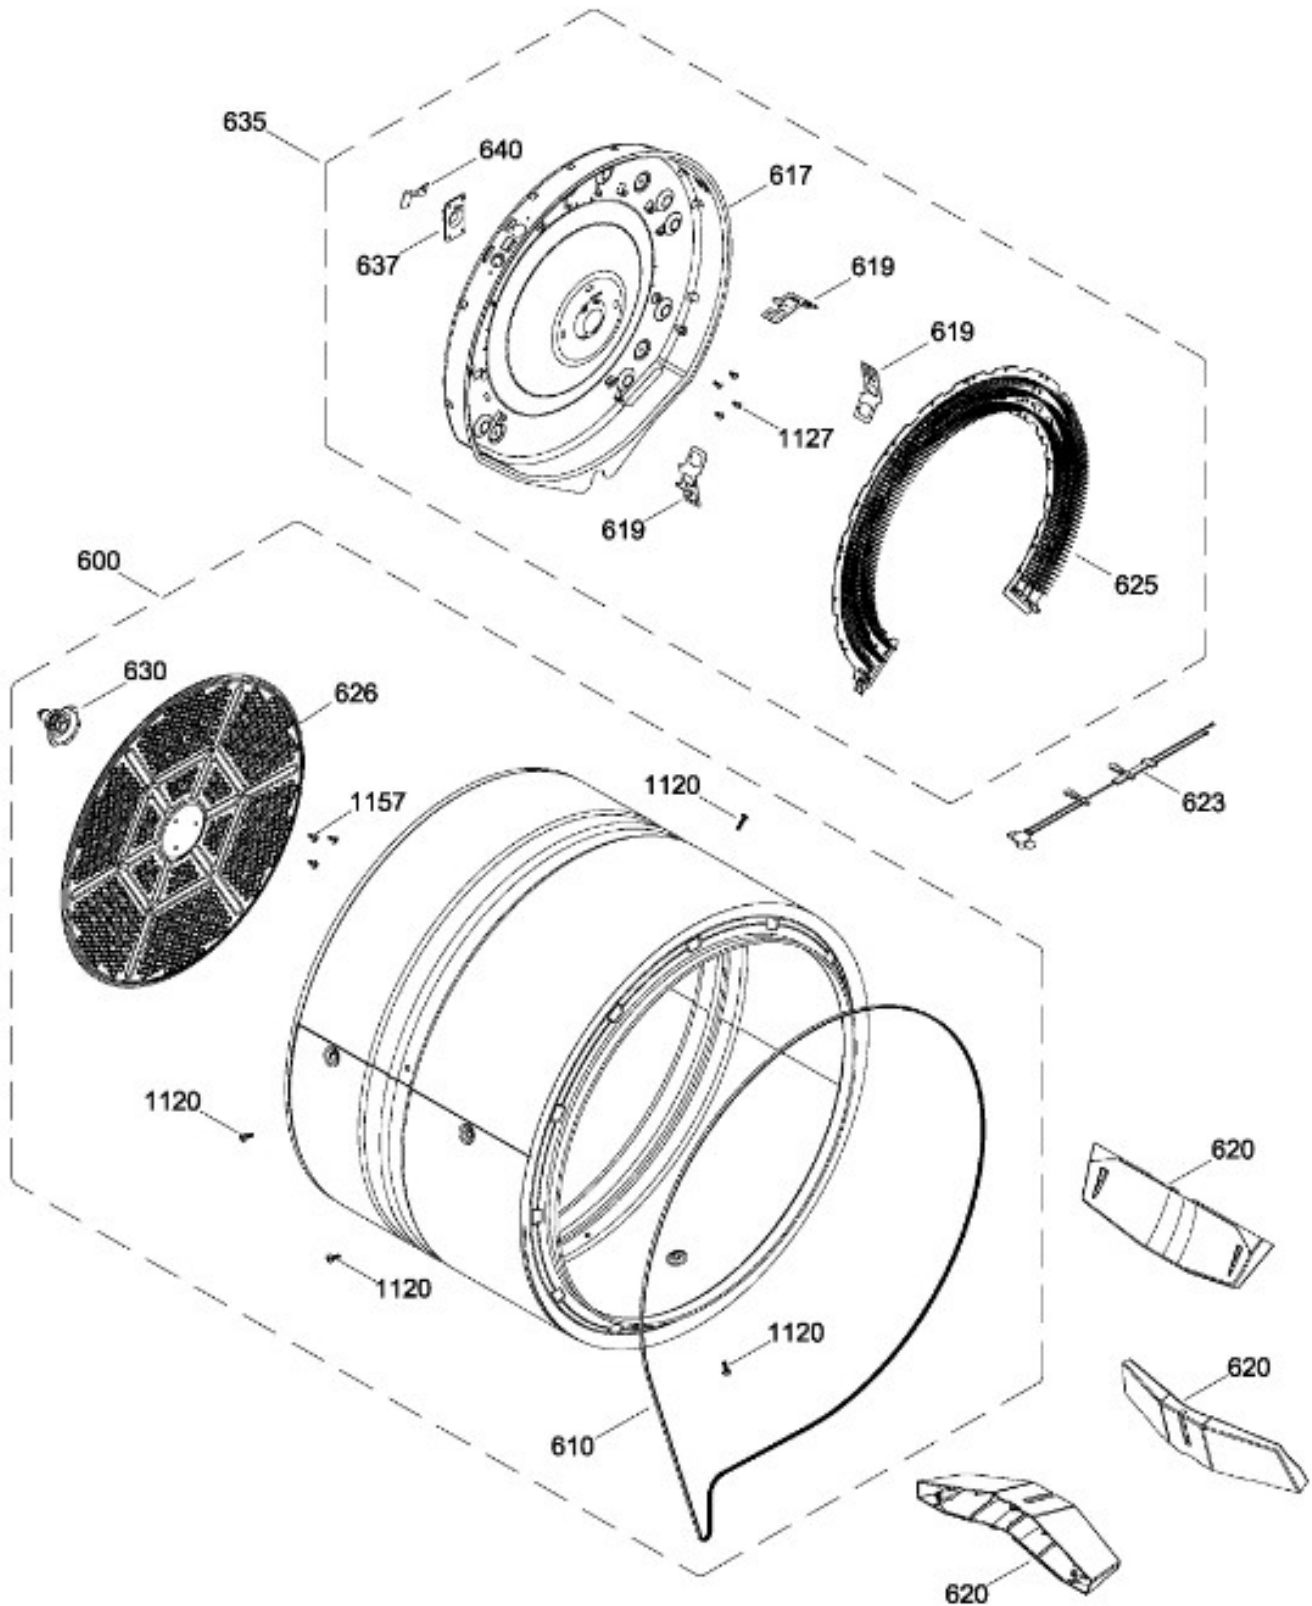

Distribuidor Autorizado

SurteRápido.com

Venta de Refacciones
Electrodomesticas

SECADORA GTD42EAAJ0WW

TAMBOR (ENS) / DRUM (ASM)

GTD42EAAJ0WW

Distribuidor Autorizado

SurteRápido.com

Venta de Refacciones
Electrodomesticas

SECADORA GTD42EAAJ0WW

Guía	Refacción	Descripción
1	WW02L00505	COPETE ENSAMBLE
7	WW02L00500	PERILLA CONTROL ENSAMBLE
8	WW02L00501	PERILLA ROTATORIA ENSAMBLE
10	WW02F00564	RELOJ
10	WW02F00565	RELOJ
14	WW02F00572	SWITCH ROTATORIO
18	WW02F00567	SWITCH ROTATORIO
18	WW02F00569	SWITCH ROTATORIO
23	WW02L00024	INTERRUPTOR ARRANQUE
32	WW02L00502	PANEL TRASERO
33	WW02F00574	BOTON INICIO ENSAMBLE
46	WW02F00573	TIMBRE VARIABLE
65	WW02F00618	ARNES ENS
66	WW02F00620	ARNES ENS
67	WW02F00619	ARNES ENS
68	WW02F00621	ARNES ENS
100	WW02L00462	PANEL FRONTAL
100	WW02L00560	PANEL FRONTAL
101	WW02F00534	FILTRO ATRAPAPELUSA ENSAMBLE
102	WW02L00465	INTERRUPTOR DE PUERTA
102	WW02F00809	INTERRUPTOR DE PUERTA
105	WW02L00526	ESPACIADOR PUERTA
110	WW02A00194	COJINETE SUPERIOR
113	WW01L01329	FELPA COLECTOR DE AIRE
113	WW02F00783	FELPA COLECTOR DE AIRE
113	WW02F00783	FELPA DUCTO RECOLECTOR
113	WW02F00783	FELPA DUCTO RECOLECTOR
115	WW03A00015	COJINETE DESLIZABLE
116	WW03A00016	COJINETE DESLIZABLE
116	WW02A00250	COJINETE DESLIZABLE
119	WW02F00131	FIELTRO
119	WW02F00784	FIELTRO
123	WW02A00056	STRIKE PLATE
124	WW02A00057	STRIKE PLATE
126	WW02L00040	GASKET FOAM