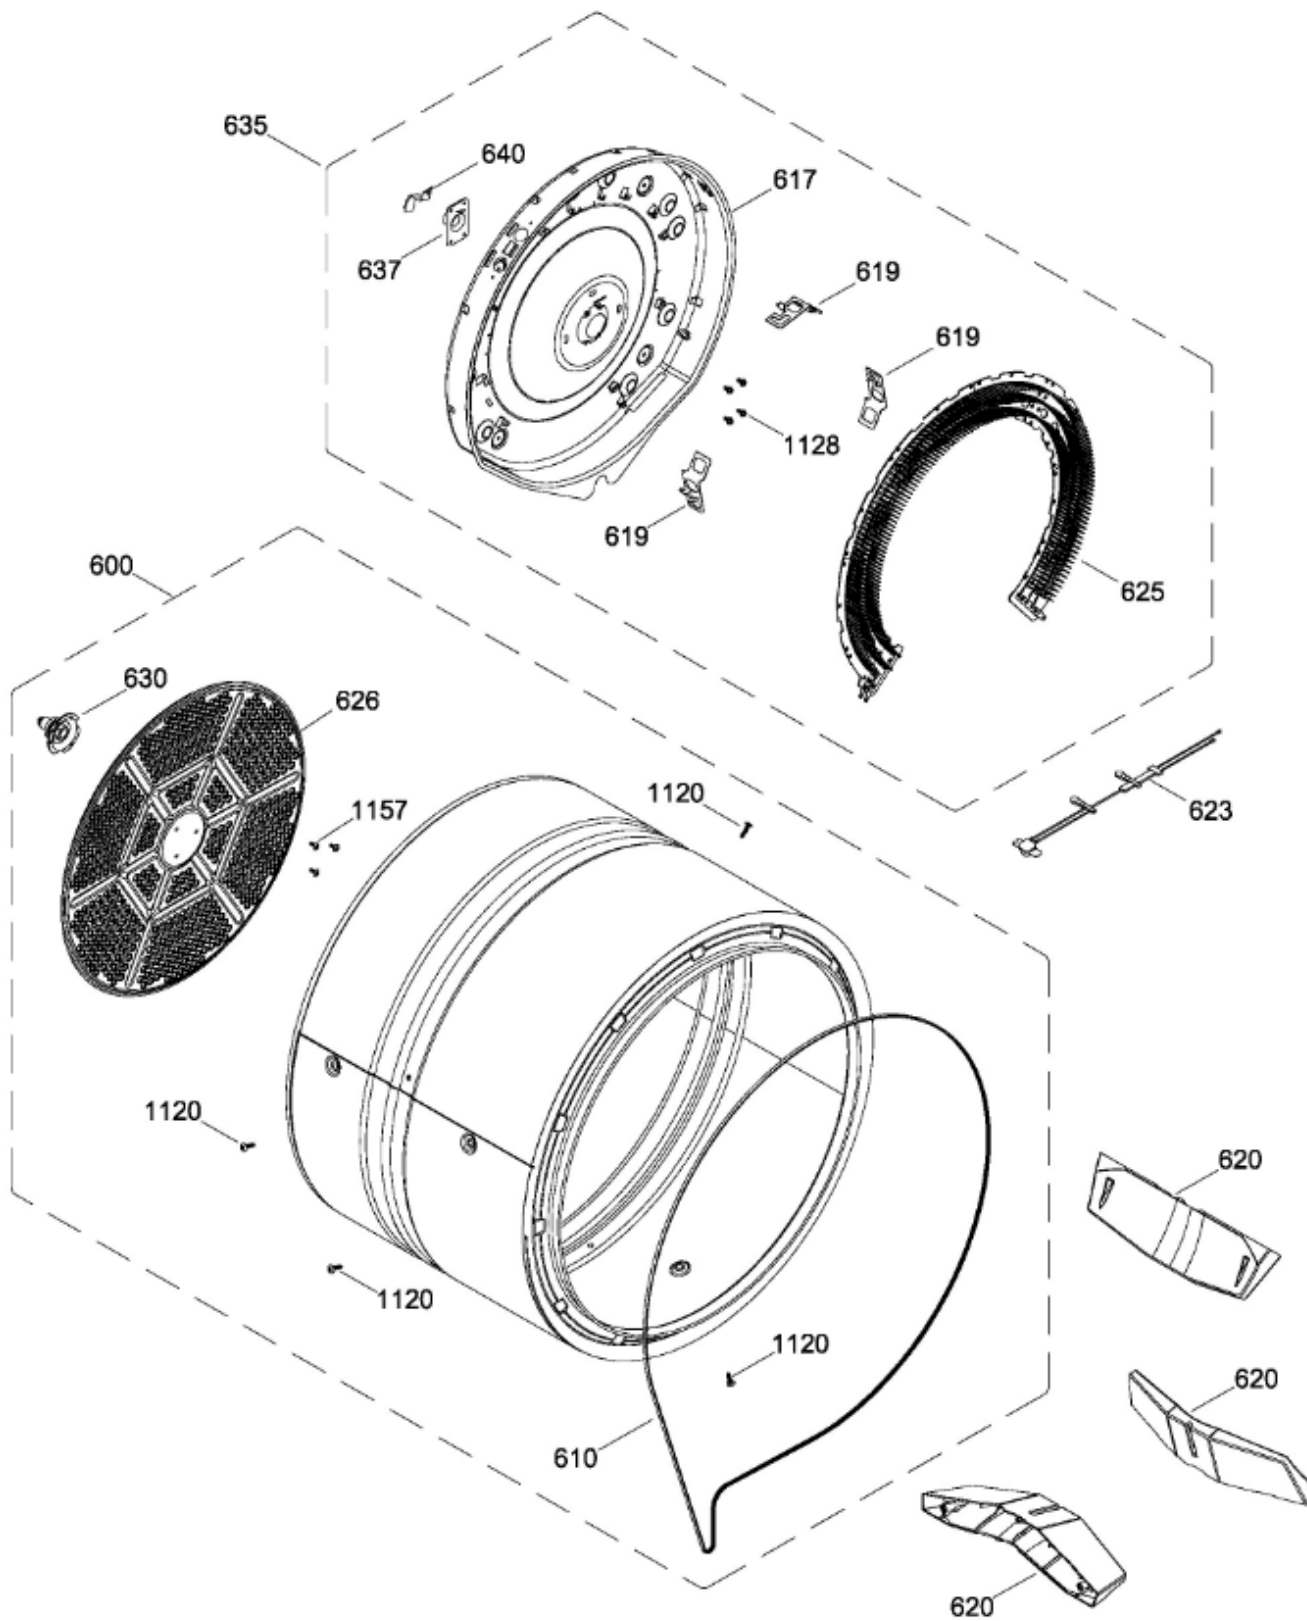

Distribuidor Autorizado

SurteRápido.com

Venta de Refacciones Electrodomesticas

SECADORA GTD42EAAJ1WW

TAMBOR (ENS) / DRUM (ASM)

GTD42EAAJ1WW

Distribuidor Autorizado

SurteRápido.com

Venta de Refacciones
Electrodomesticas

SECADORA GTD42EAAJ1WW

Guía	Refacción	Descripción
1	WW02L00505	COPETE ENSAMBLE
7	WW02L00500	PERILLA CONTROL ENSAMBLE
8	WW02L00501	PERILLA ROTATORIA ENSAMBLE
10	WW02F00565	RELOJ
14	WW02F00572	SWITCH ROTATORIO
18	WW02F00567	SWITCH ROTATORIO
18	WW02F00569	SWITCH ROTATORIO
23	WW02L00024	INTERRUPTOR ARRANQUE
32	WW02L00502	PANEL TRASERO
33	WW02F00574	BOTON INICIO ENSAMBLE
46	WW02F00573	TIMBRE VARIABLE
65	WW02F00618	ARNES ENS
68	WW02F00621	ARNES ENS
100	WW02L00560	PANEL FRONTAL
101	WW02F00534	FILTRO ATRAPAPELUSA ENSAMBLE
102	WW02L00465	INTERRUPTOR DE PUERTA
102	WW02F00809	INTERRUPTOR DE PUERTA
105	WW02L00526	ESPACIADOR PUERTA
110	WW02A00194	COJINETE SUPERIOR
113	WW01L01329	FELPA COLECTOR DE AIRE
113	WW02F00783	FELPA COLECTOR DE AIRE
113	WW02F00783	FELPA DUCTO RECOLECTOR
113	WW02F00783	FELPA DUCTO RECOLECTOR
113	WW02F00783	FELPA DUCTO RECOLECTOR
113	WW02F00783	FELPA DUCTO RECOLECTOR
113	WW02F00783	FELPA DUCTO RECOLECTOR
115	WW03A00015	COJINETE DESLIZABLE
116	WW03A00016	COJINETE DESLIZABLE
116	WW02A00250	COJINETE DESLIZABLE
119	WW02F00131	FIELTRO
119	WW02F00784	FIELTRO
123	WW02A00056	STRIKE PLATE
124	WW02A00057	STRIKE PLATE
126	WW02L00040	GASKET FOAM
127	WW03F00458	LAMPARA