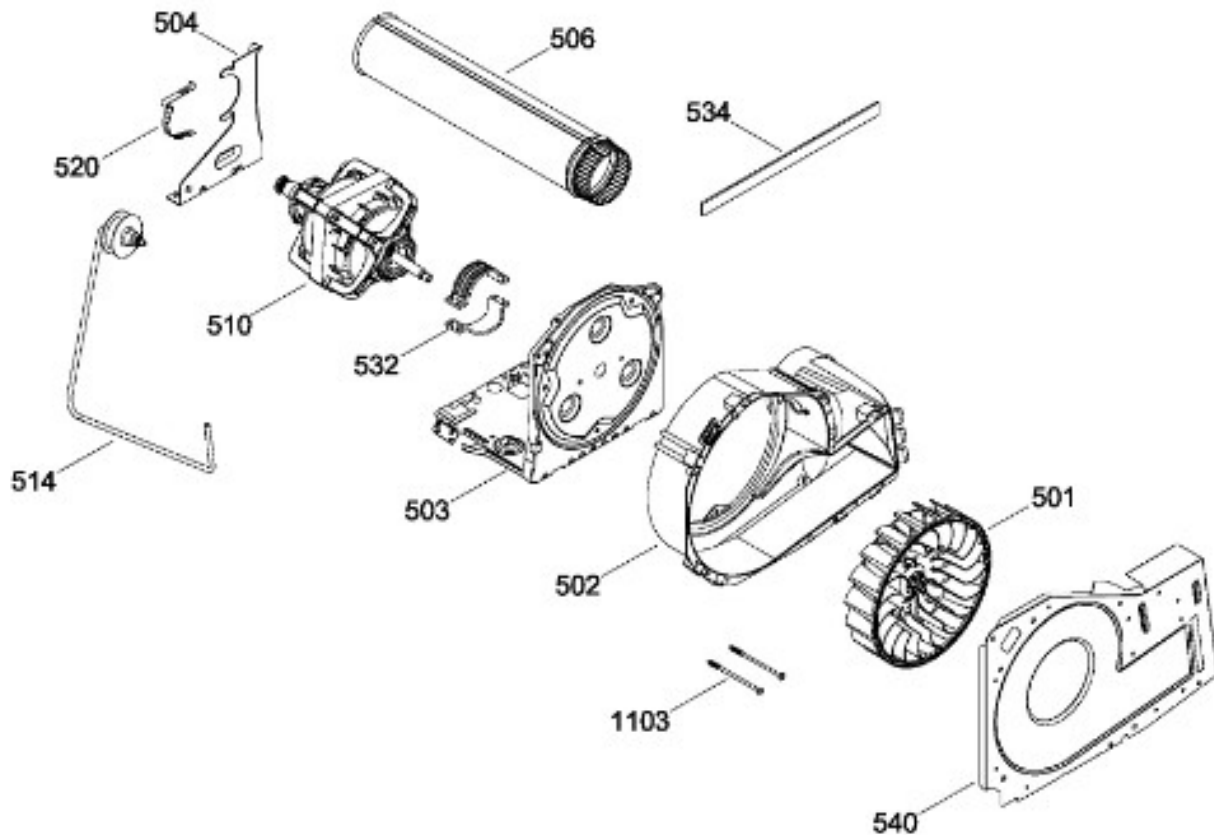

Distribuidor Autorizado

SurteRápido.com

Venta de Refacciones
Electrodomesticas

SECADORA GTD42EAMJ1WW

SISTEMA DE TRANSMISION (ENS) / BLOWER & DRIVE (ASM)

GTD42EAMJ1WW