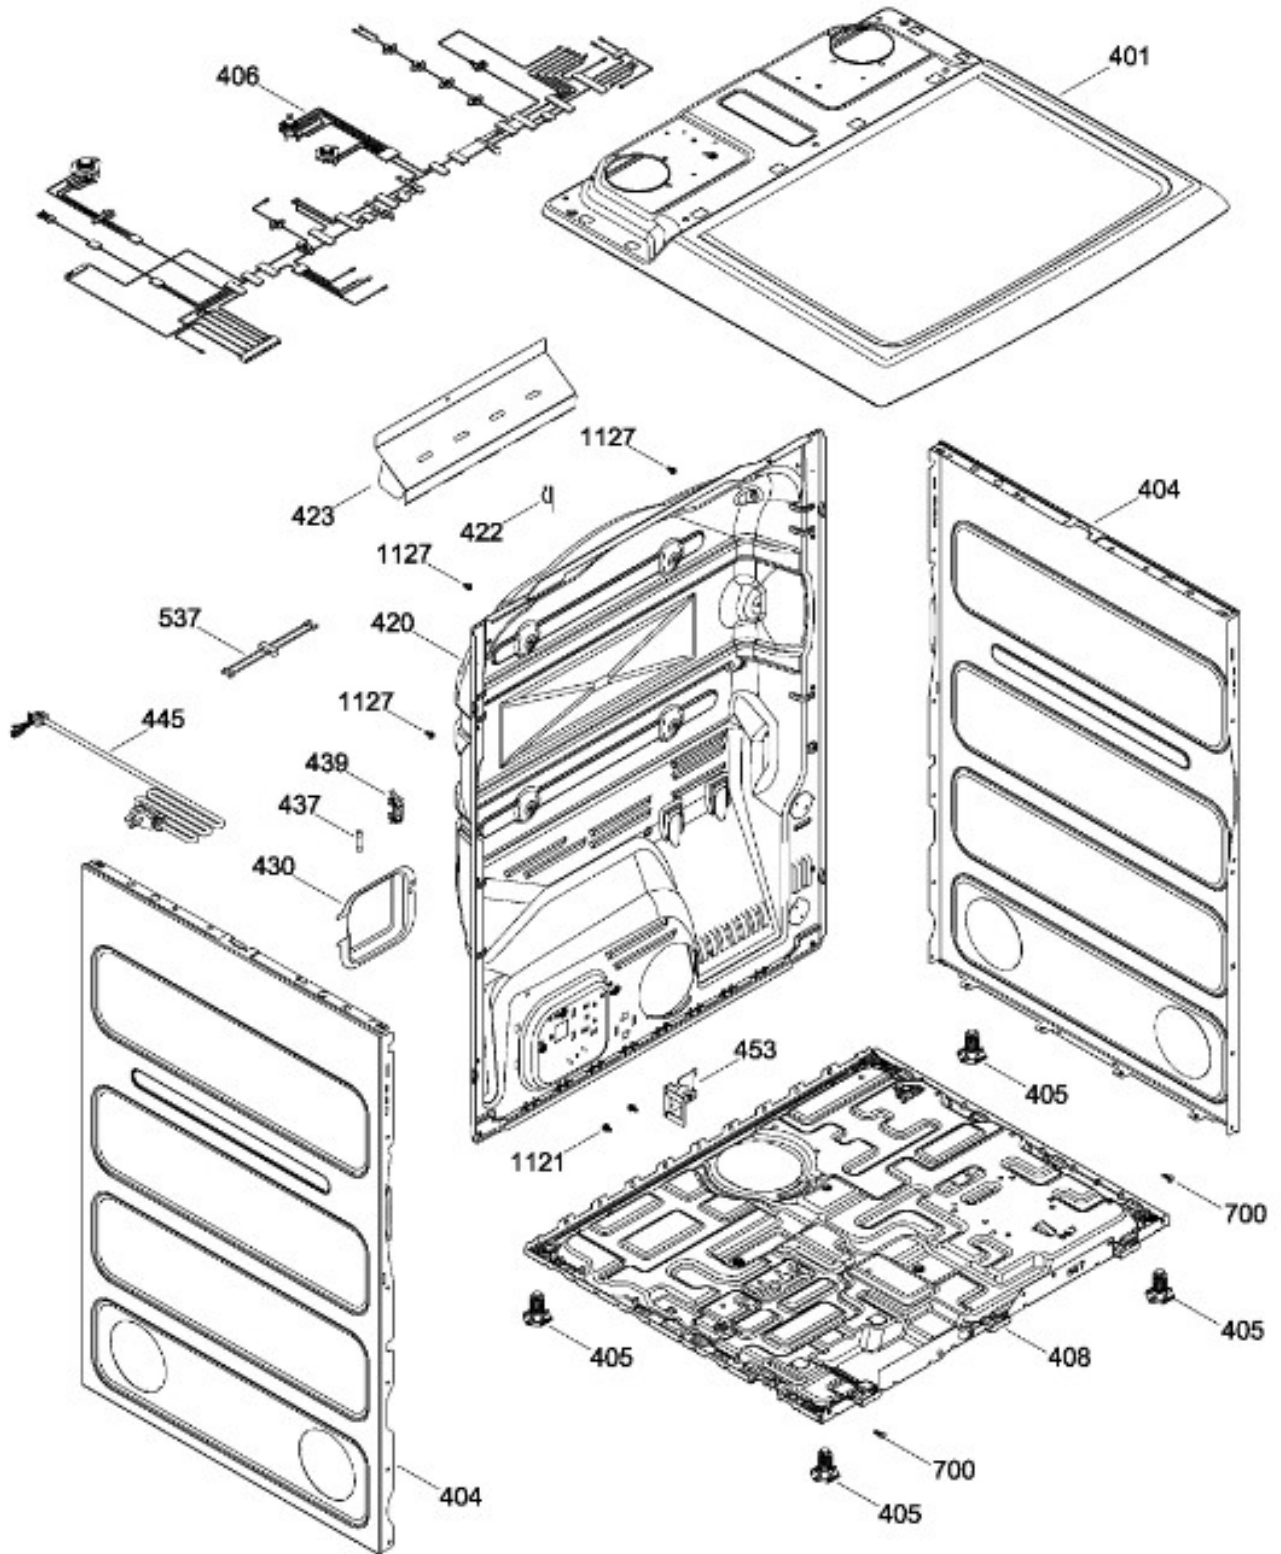

Venta de Refacciones
Electrodomesticas

SECADORA GTD42EAMJ1WW

PANEL FRONTAL (ENS) / FRONT PANEL (ASM)
PUERTA (ENS) / DOOR (ASM)

GTD42EAMJ1WW

Distribuidor Autorizado

SurteRápido.com

Venta de Refacciones
Electrodomesticas

SECADORA GTD42EAMJ1WW

GABINETE / STRUCTURE

GTD42EAMJ1WW

Distribuidor Autorizado

SurteRápido.com

Venta de Refacciones
Electrodomesticas

SECADORA GTD42EAMJ1WW

SISTEMA DE TRANSMISION (ENS) / BLOWER & DRIVE (ASM)