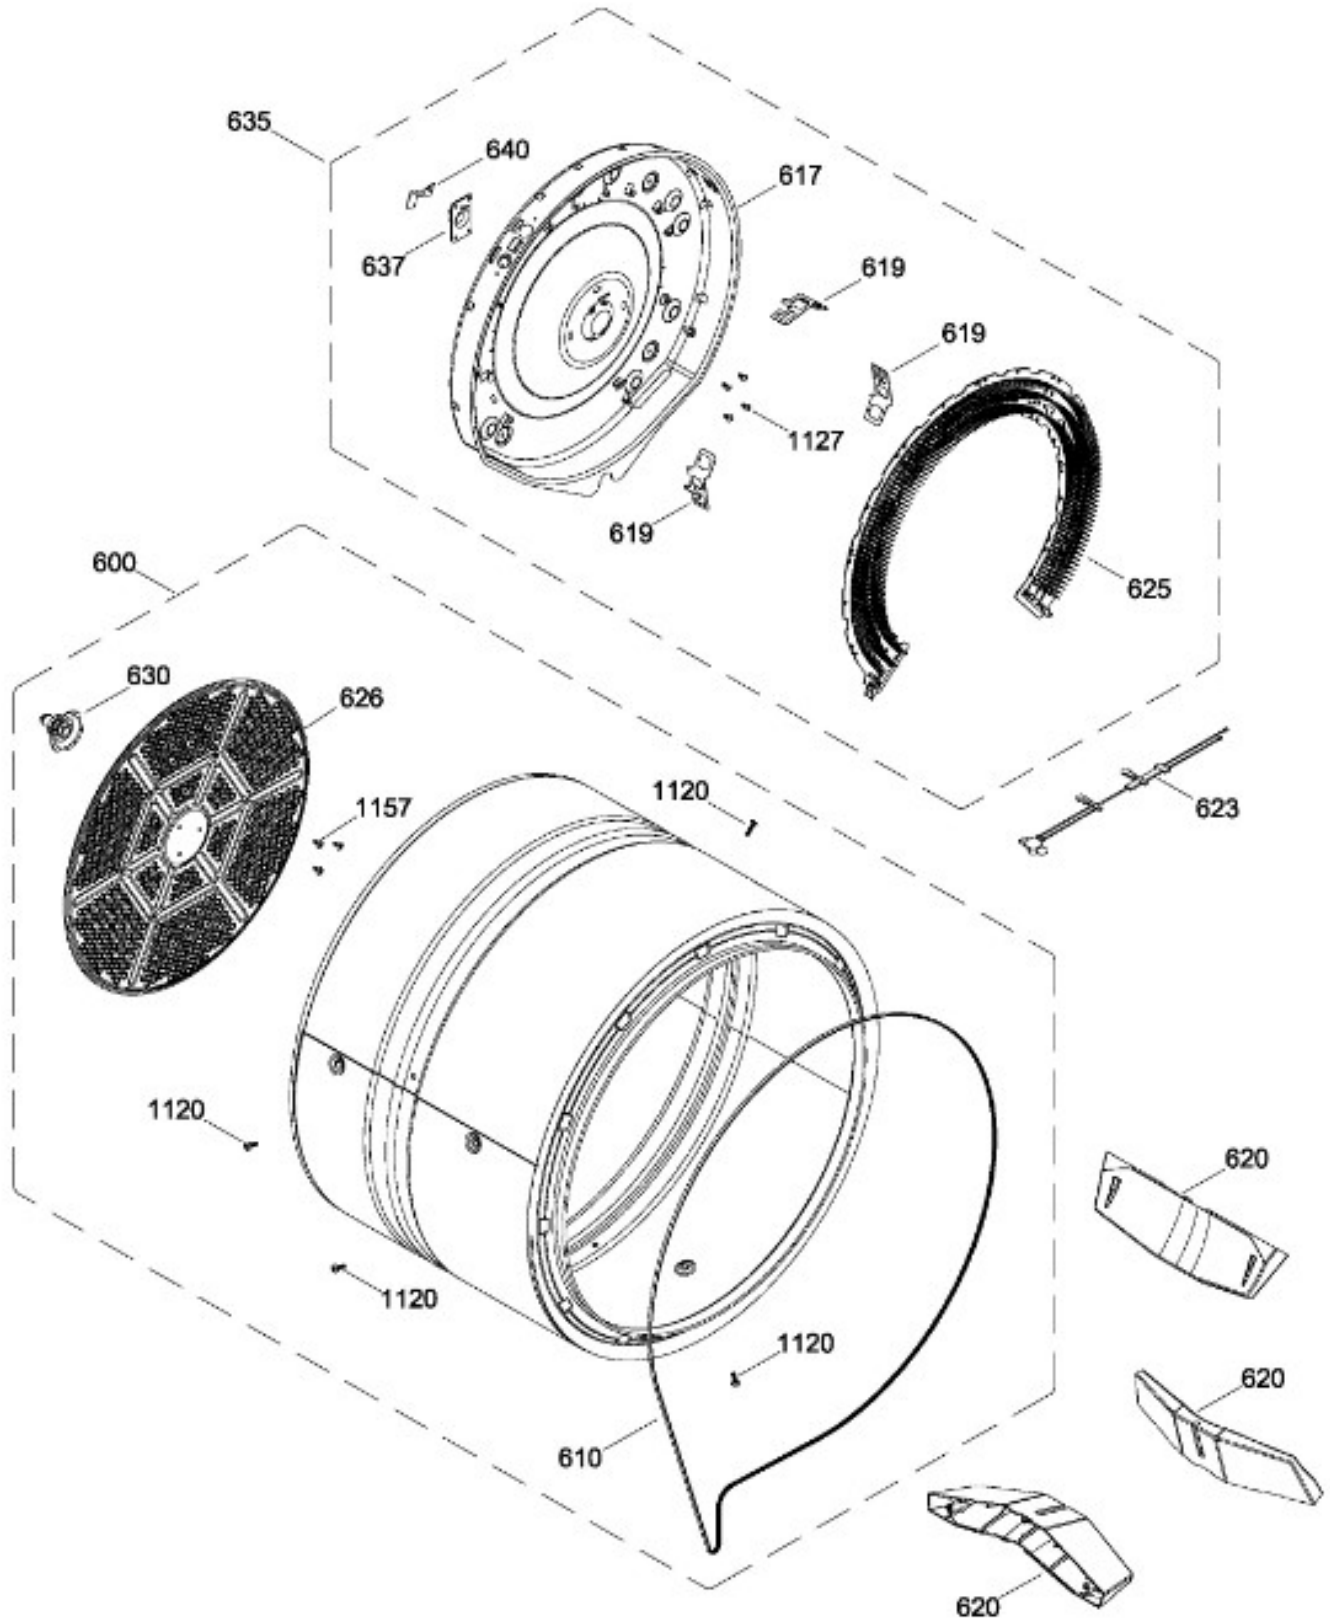

Distribuidor Autorizado

SurteRápido.com

Venta de Refacciones
Electrodomesticas

SECADORA GTD42EAMJ1WW

TAMBOR (ENS) / DRUM (ASM)

GTD42EAMJ1WW

Distribuidor Autorizado

SurteRápido.com

Venta de Refacciones
Electrodomesticas

SECADORA GTD42EAMJ1WW

Guía	Refacción	Descripción
1	WW02L00498	COPETE ENSAMBLE
7	WW02L00500	PERILLA CONTROL ENSAMBLE
8	WW02L00501	PERILLA ROTATORIA ENSAMBLE
10	WW02F00564	RELOJ
10	WW02F00565	RELOJ
14	WW02F00572	SWITCH ROTATORIO
18	WW02F00567	SWITCH ROTATORIO
18	WW02F00569	SWITCH ROTATORIO
23	WW02L00024	INTERRUPTOR ARRANQUE
32	WW02L00502	PANEL TRASERO
33	WW02F00574	BOTON INICIO ENSAMBLE
46	WW02F00573	TIMBRE VARIABLE
65	WW02F00618	ARNES ENS
68	WW02F00621	ARNES ENS
100	WW02L00560	PANEL FRONTAL
101	WW02F00534	FILTRO ATRAPAPELUSA ENSAMBLE
102	WW02L00465	INTERRUPTOR DE PUERTA
102	WW02F00809	INTERRUPTOR DE PUERTA
105	WW02L00526	ESPACIADOR PUERTA
110	WW02A00194	COJINETE SUPERIOR
113	WW01L01329	FELPA COLECTOR DE AIRE
113	WW02F00783	FELPA COLECTOR DE AIRE
113	WW02F00783	FELPA DUCTO RECOLECTOR
113	WW02F00783	FELPA DUCTO RECOLECTOR
115	WW03A00015	COJINETE DESLIZABLE
116	WW03A00016	COJINETE DESLIZABLE
116	WW02A00250	COJINETE DESLIZABLE
119	WW02F00131	FIELTRO
119	WW02F00784	FIELTRO
123	WW02A00056	STRIKE PLATE
124	WW02A00057	STRIKE PLATE
126	WW02L00040	GASKET FOAM
127	WW03F00458	LAMPARA
128	WW02L00527	SELLO
129	WW02F00580	CLAVIJA ENSAMBLE