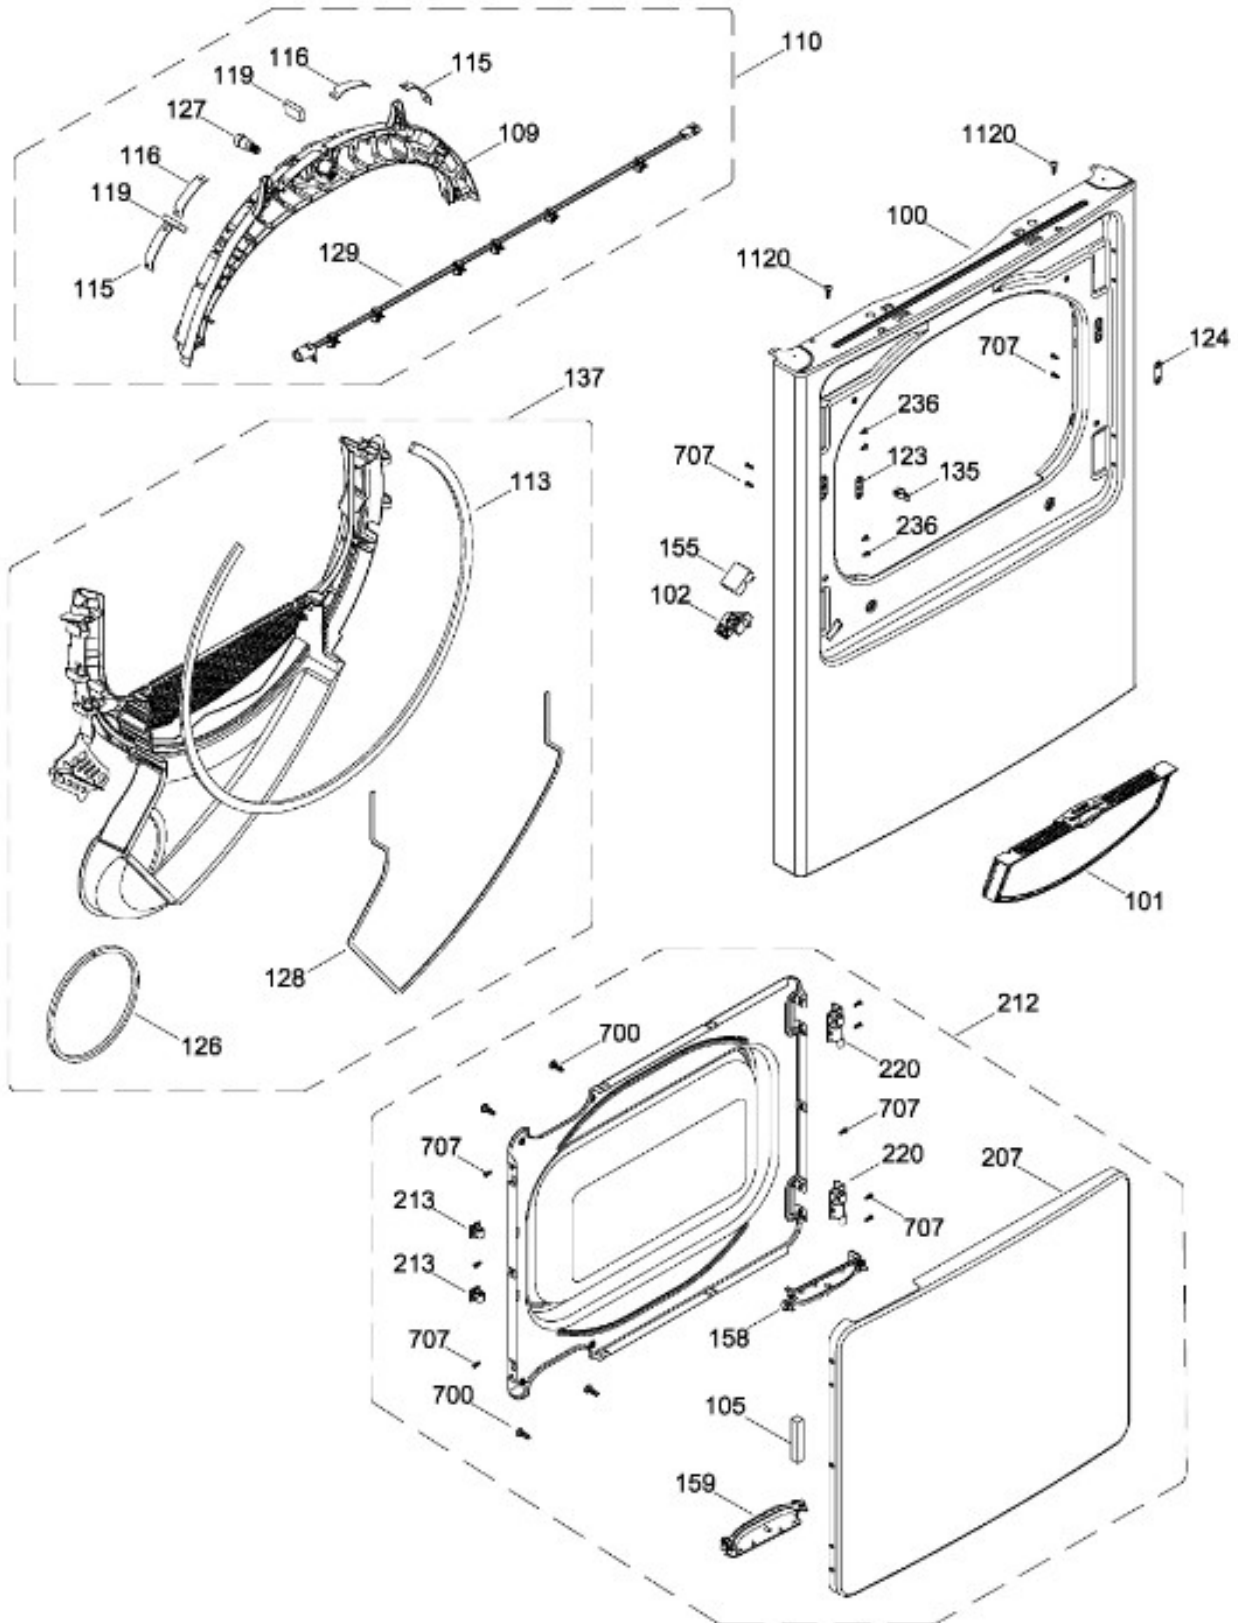

Distribuidor Autorizado

SurteRápido.com

Venta de Refacciones
Electrodomesticas

SECADORA GTD42EBAK0WS

PANEL FRONTAL (ENS) / FRONT PANEL (ASM)
PUERTA (ENS) / DOOR (ASM)

GTD42EBAK0WS