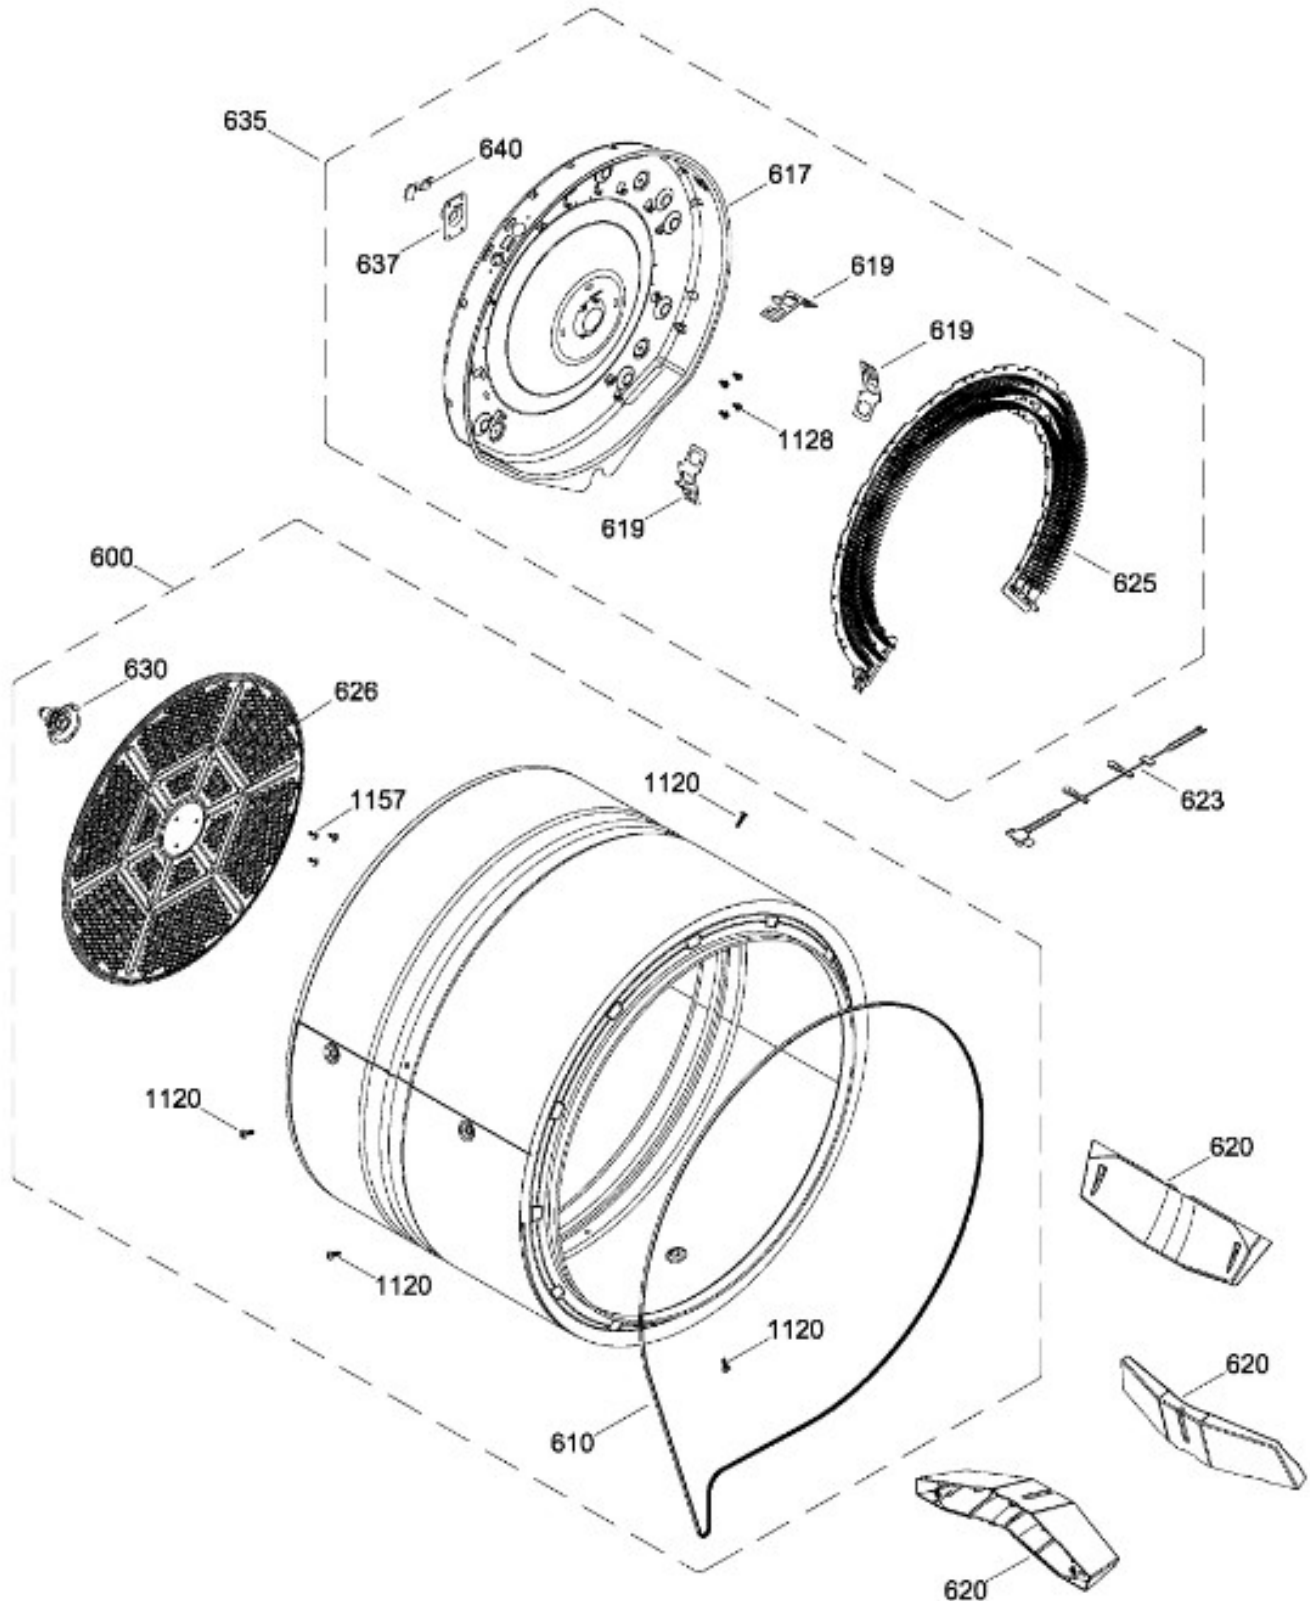

Distribuidor Autorizado

SurteRápido.com

Venta de Refacciones
Electrodomesticas

SECADORA GTD42EBAK0WS

TAMBOR (ENS) / DRUM (ASM)

GTD42EBAK0WS

Distribuidor Autorizado

SurteRápido.com

Venta de Refacciones
Electrodomesticas

SECADORA GTD42EBAKOWS

Guía	Refacción	Descripción
1	WW02L00615	ENSAMBLE COPETE DRYER
7	WW02L00586	PERILLA
7	WW02L00731	PERILLA
8	WW01L01635	PERILLA ROTATORIA
10	WW02F00564	RELOJ
10	WW02F00565	RELOJ
14	WW02F00572	SWITCH ROTATORIO
18	WW02F00567	SWITCH ROTATORIO
18	WW02F00569	SWITCH ROTATORIO
23	WW02L00024	INTERRUPTOR ARRANQUE
32	WW02L00502	PANEL TRASERO
33	WW02F00574	BOTON INICIO ENSAMBLE
46	WW02F00573	TIMBRE VARIABLE
65	WW02F00618	ARNES ENS
68	WW02F00621	ARNES ENS
100	WW02L00560	PANEL FRONTAL
101	WW02F00534	FILTRO ATRAPAPELUSA ENSAMBLE
102	WW02L00465	INTERRUPTOR DE PUERTA
102	WW02F00809	INTERRUPTOR DE PUERTA
105	WW02L00526	ESPACIADOR PUERTA
109	WW02A00194	COJINETE SUPERIOR
110	WW02F00686	ENSAMBLE COJINETE SUPERIOR
113	WW01L01329	FELPA COLECTOR DE AIRE
113	WW02F00783	FELPA COLECTOR DE AIRE
113	WW02F00783	FELPA DUCTO RECOLECTOR
113	WW02F00783	FELPA DUCTO RECOLECTOR
113	WW02F00783	FELPA DUCTO RECOLECTOR
113	WW02F00783	FELPA DUCTO RECOLECTOR
115	WW03A00015	COJINETE DESLIZABLE
116	WW03A00016	COJINETE DESLIZABLE
116	WW02A00250	COJINETE DESLIZABLE
119	WW02F00131	FIELTRO
119	WW02F00784	FIELTRO
123	WW02A00056	STRIKE PLATE
124	WW02A00057	STRIKE PLATE