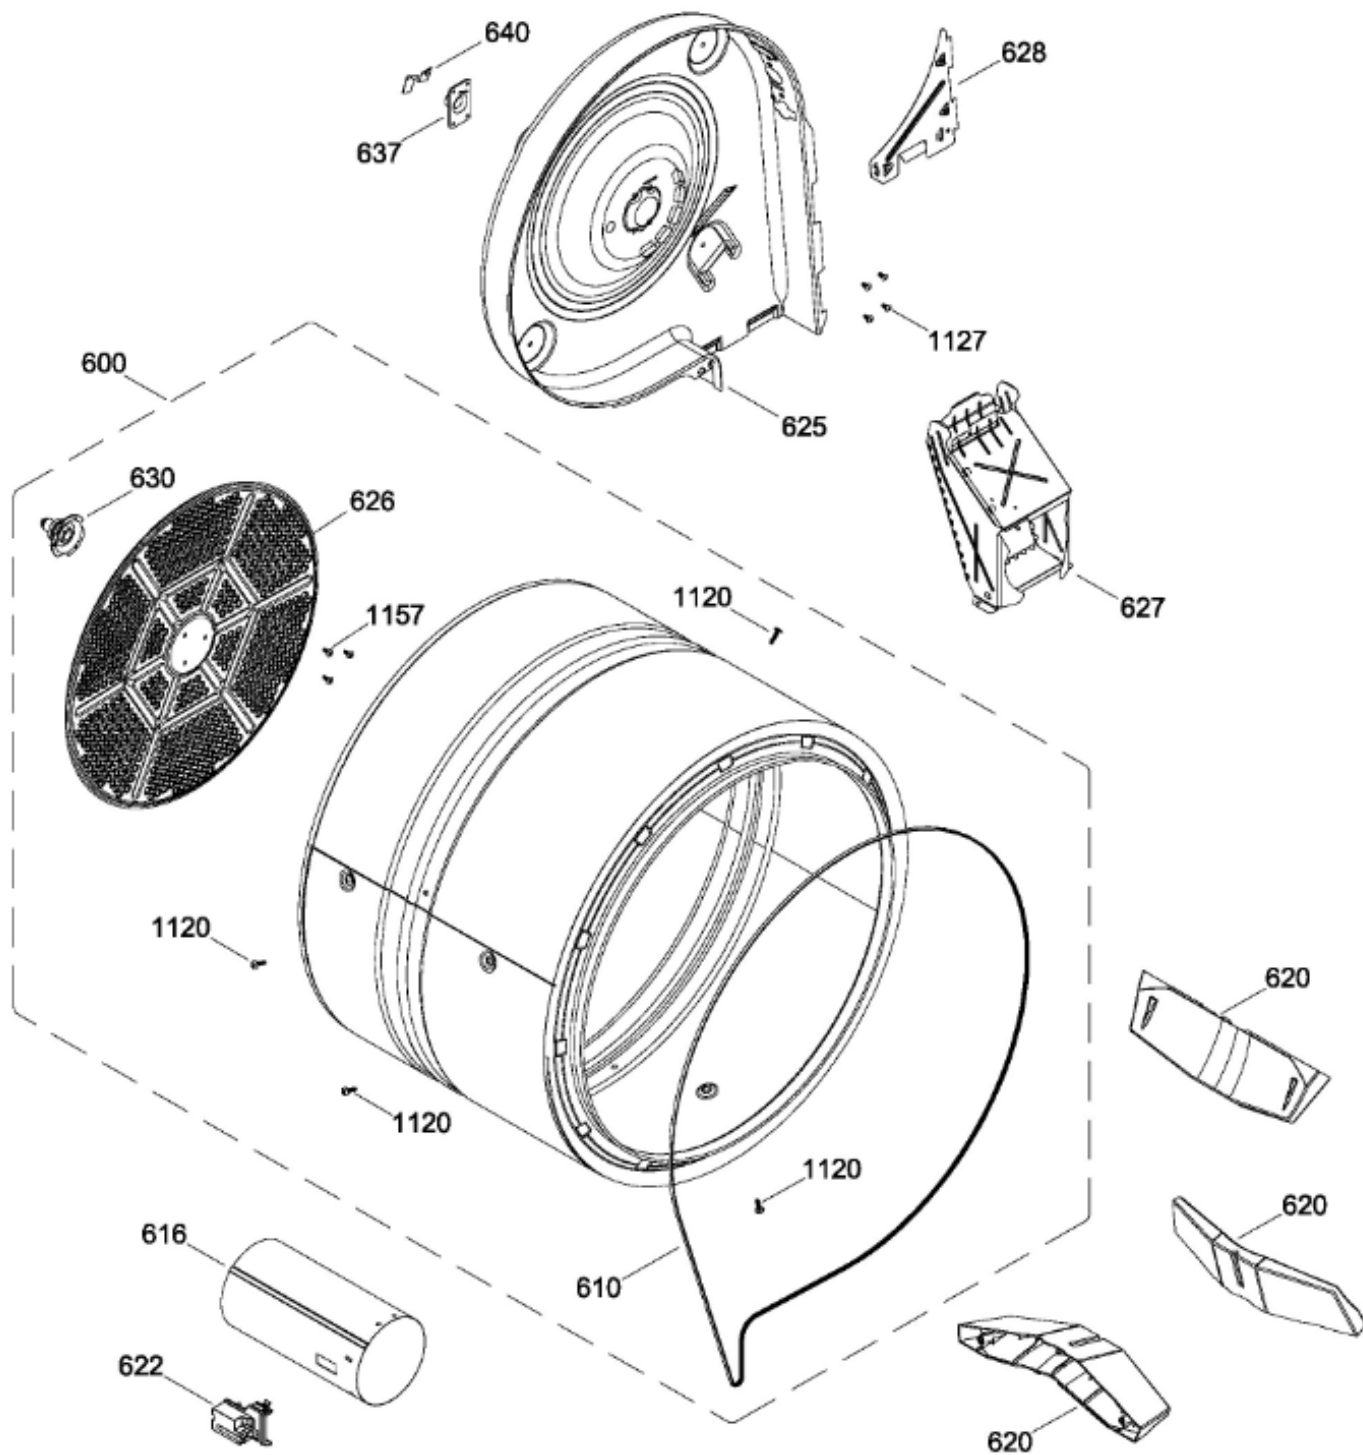

Distribuidor Autorizado

SurteRápido.com

Venta de Refacciones
Electrodomesticas

SECADORA GTD42GAMJ0WW

Guía	Refacción	Descripción
1	WW02L00498	COPETE ENSAMBLE
7	WW02L00500	PERILLA CONTROL ENSAMBLE
8	WW02L00501	PERILLA ROTATORIA ENSAMBLE
10	WW02F00565	RELOJ
14	WW02F00572	SWITCH ROTATORIO
18	WW02F00568	SWITCH ROTATORIO
23	WW02L00024	INTERRUPTOR ARRANQUE
32	WW02L00502	PANEL TRASERO
33	WW02F00574	BOTON INICIO ENSAMBLE
46	WW02F00573	TIMBRE VARIABLE
65	WW02F00618	ARNES ENS
66	WW02F00620	ARNES ENS
67	WW02F00619	ARNES ENS
69	WW02F00623	ARNES ENS
100	WW02L00462	PANEL FRONTAL
100	WW02L00560	PANEL FRONTAL
101	WW02F00534	FILTRO ATRAPAPELUSA ENSAMBLE
102	WW02L00465	INTERRUPTOR DE PUERTA
102	WW02F00809	INTERRUPTOR DE PUERTA
105	WW02L00526	ESPACIADOR PUERTA
110	WW02A00194	COJINETE SUPERIOR
113	WW01L01329	FELPA COLECTOR DE AIRE
113	WW02F00783	FELPA COLECTOR DE AIRE
113	WW02F00783	FELPA DUCTO RECOLECTOR
113	WW02F00783	FELPA DUCTO RECOLECTOR
113	WW02F00783	FELPA DUCTO RECOLECTOR
115	WW03A00015	COJINETE DESLIZABLE
116	WW03A00016	COJINETE DESLIZABLE
116	WW02A00250	COJINETE DESLIZABLE
119	WW02F00131	FIELTRO
119	WW02F00784	FIELTRO
123	WW02A00056	STRIKE PLATE
124	WW02A00057	STRIKE PLATE
126	WW02L00040	GASKET FOAM
127	WW03F00458	LAMPARA