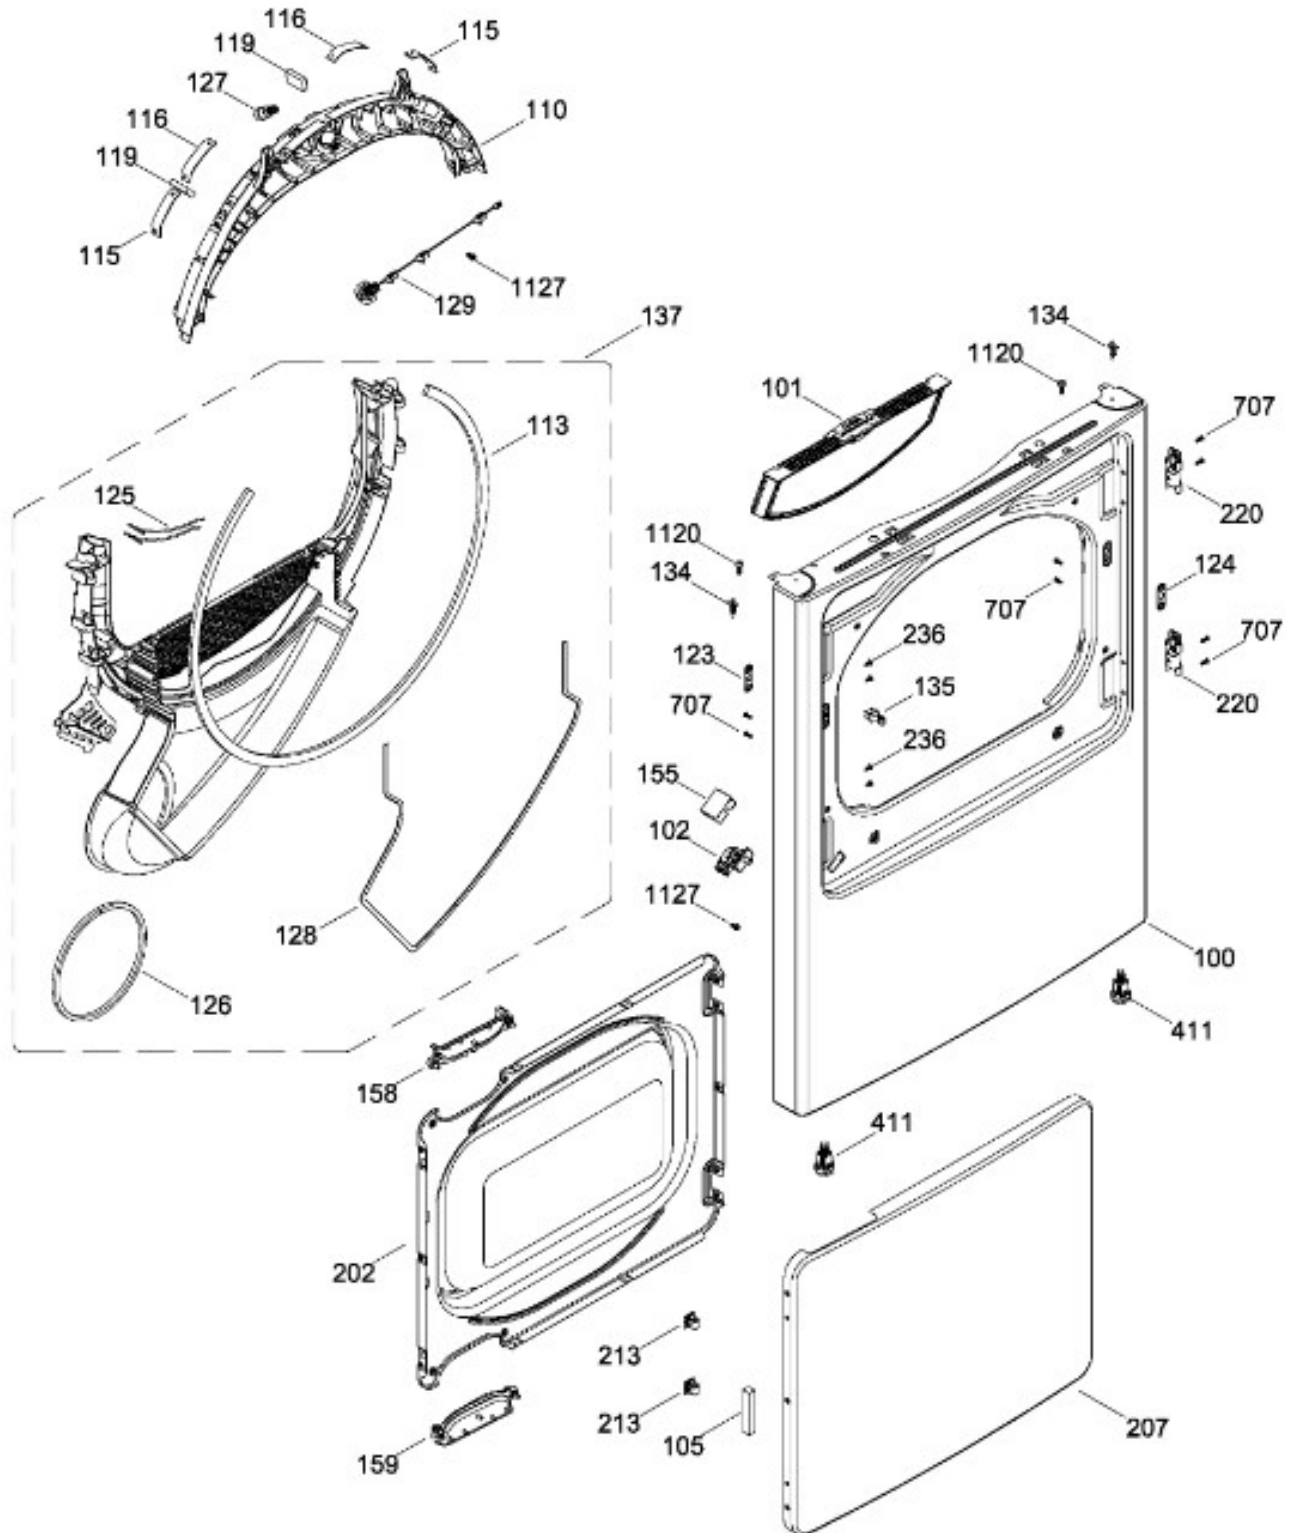

# SECADORA GTD42GAMJ1WW

PANEL FRONTAL (ENS) / FRONT PANEL (ASM)  
PUERTA (ENS) / DOOR (ASM)

GTD42GAMJ1WW

Distribuidor Autorizado

SurteRápido.com

Venta de Refacciones  
Electrodomesticas