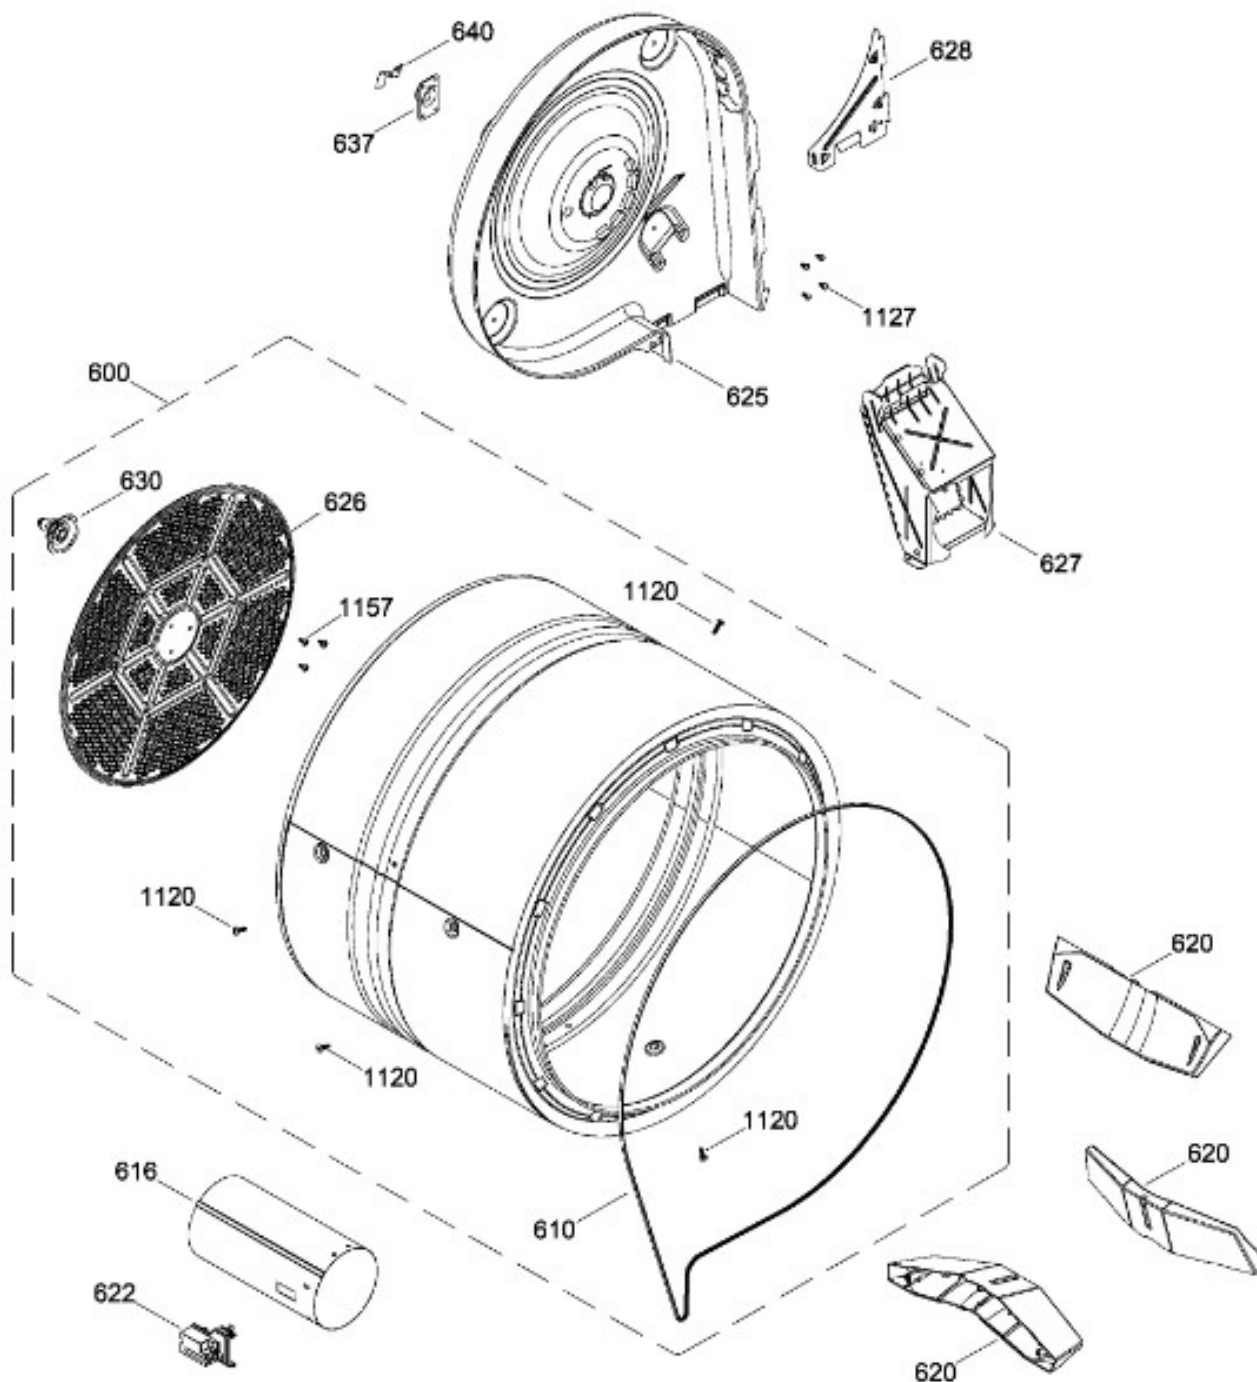

Distribuidor Autorizado

SurteRápido.com

Venta de Refacciones
Electrodomesticas

SECADORA GTD42GAMJ1WW

TAMBOR (ENS) / DRUM (ASM)

GTD42GAMJ1WW

Distribuidor Autorizado

SurteRápido.com

Venta de Refacciones
Electrodomesticas

SECADORA GTD42GAMJ1WW

Guía	Refacción	Descripción
1	WW02L00498	COPETE ENSAMBLE
7	WW02L00500	PERILLA CONTROL ENSAMBLE
8	WW02L00501	PERILLA ROTATORIA ENSAMBLE
10	WW02F00565	RELOJ
14	WW02F00572	SWITCH ROTATORIO
18	WW02F00568	SWITCH ROTATORIO
23	WW02L00024	INTERRUPTOR ARRANQUE
32	WW02L00502	PANEL TRASERO
33	WW02F00574	BOTON INICIO ENSAMBLE
46	WW02F00573	TIMBRE VARIABLE
65	WW02F00618	ARNES ENS
69	WW02F00623	ARNES ENS
100	WW02L00560	PANEL FRONTAL
101	WW02F00534	FILTRO ATRAPAPELUSA ENSAMBLE
102	WW02L00465	INTERRUPTOR DE PUERTA
102	WW02F00809	INTERRUPTOR DE PUERTA
105	WW02L00526	ESPACIADOR PUERTA
110	WW02A00194	COJINETE SUPERIOR
113	WW01L01329	FELPA COLECTOR DE AIRE
113	WW02F00783	FELPA COLECTOR DE AIRE
113	WW02F00783	FELPA DUCTO RECOLECTOR
113	WW02F00783	FELPA DUCTO RECOLECTOR
115	WW03A00015	COJINETE DESLIZABLE
116	WW03A00016	COJINETE DESLIZABLE
116	WW02A00250	COJINETE DESLIZABLE
119	WW02F00131	FIELTRO
119	WW02F00784	FIELTRO
123	WW02A00056	STRIKE PLATE
124	WW02A00057	STRIKE PLATE
126	WW02L00040	GASKET FOAM
127	WW03F00458	LAMPARA
128	WW02L00527	SELLO
129	WW02F00580	CLAVIJA ENSAMBLE
135	WW03F00307	SEGURO
137	WW02F00654	ENSAMBLE DUCTO