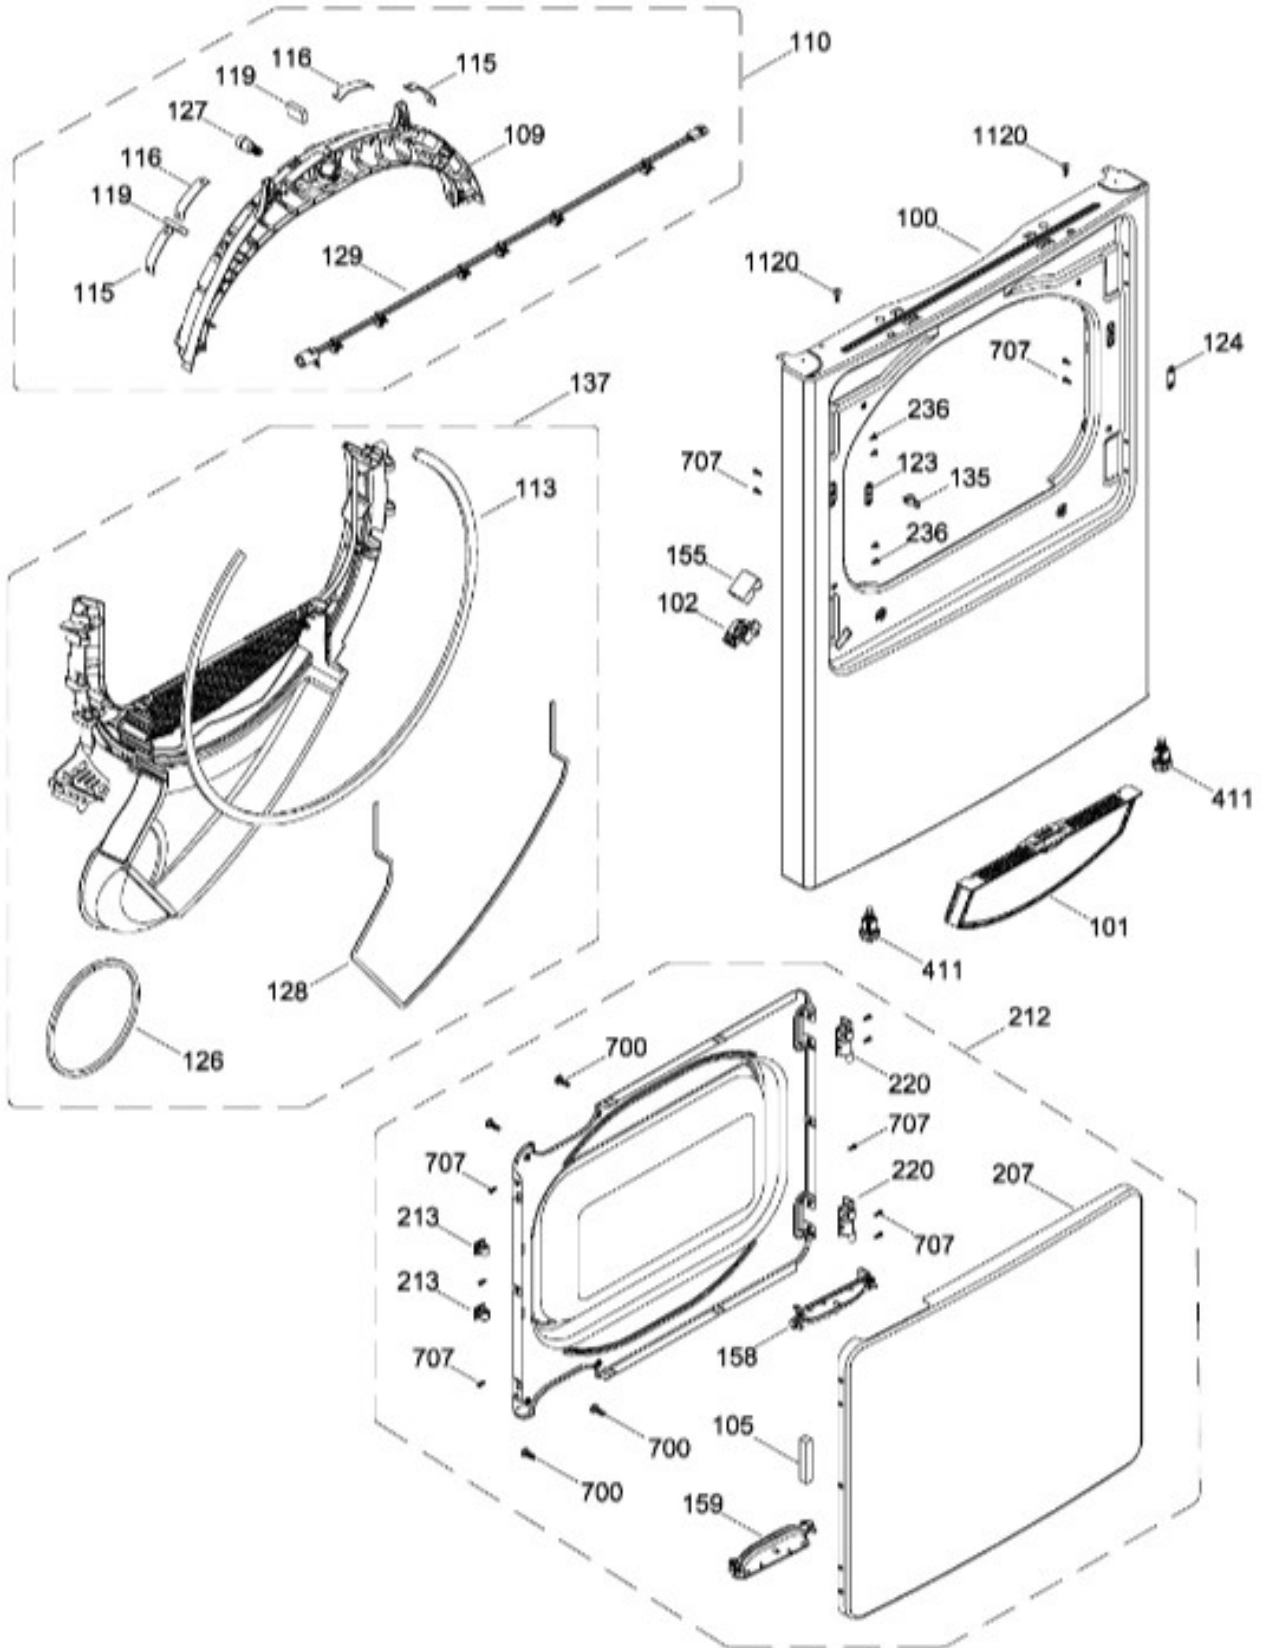

Distribuidor Autorizado

SurteRápido.com

Venta de Refacciones
Electrodomesticas

SECADORA GTD42GBMK0WW

SISTEMA CONTROLES / CONTROL SYSTEM

GTD42GBMK0WW

Distribuidor Autorizado

SurteRápido.com

Venta de Refacciones
Electrodomesticas

SECADORA GTD42GBMK0WW

PANEL FRONTAL (ENS) / FRONT PANEL (ASM)
PUERTA (ENS) / DOOR (ASM)

GTD42GBMK0WW

Distribuidor Autorizado

SurteRápido.com

Venta de Refacciones
Electrodomesticas