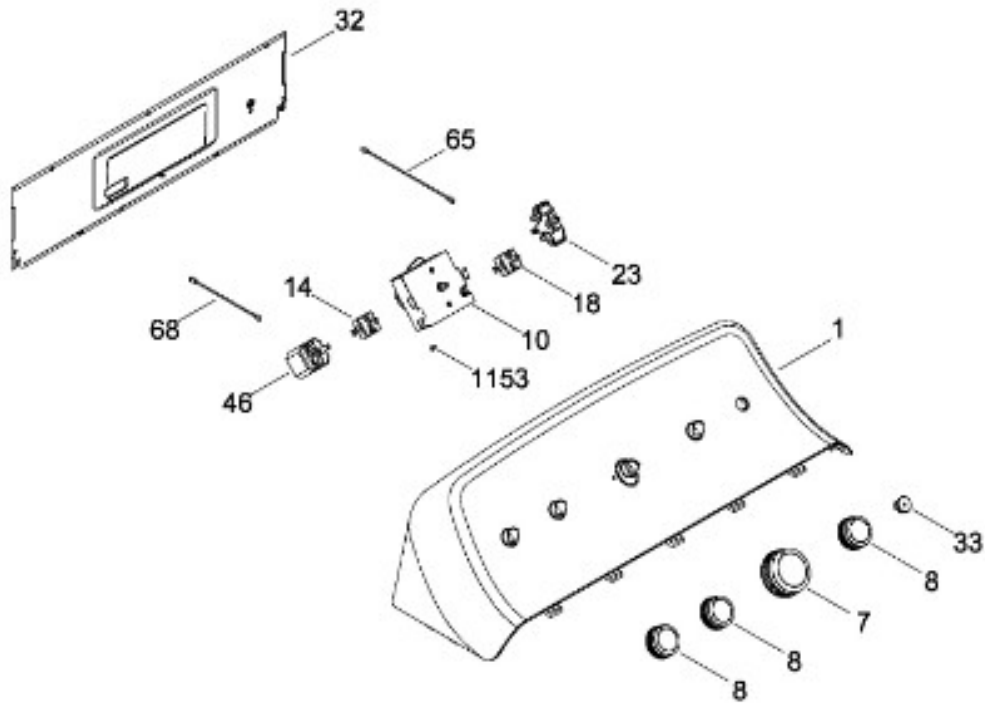

Distribuidor Autorizado

SurteRápido.com

Venta de Refacciones
Electrodomesticas

SECADORA GTD42GBMK0WW

SISTEMA CONTROLES / CONTROL SYSTEM

GTD42GBMK0WW