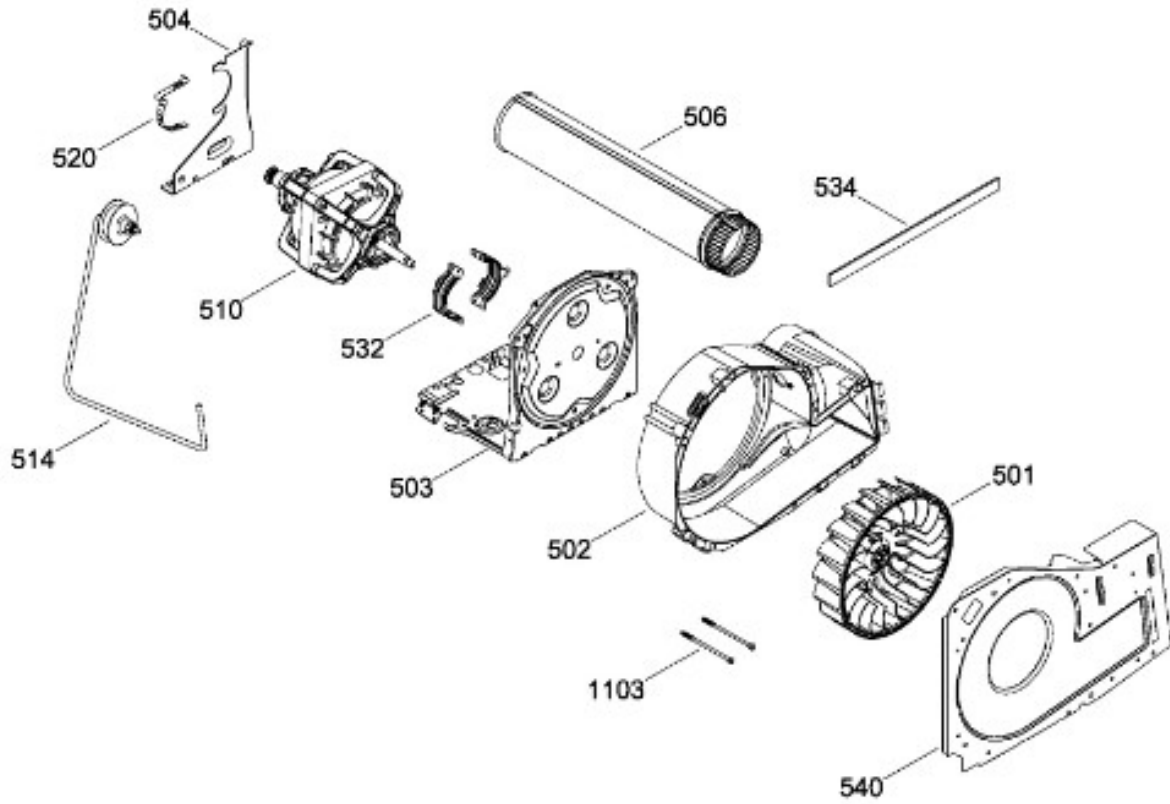

Distribuidor Autorizado

SurteRápido.com

Venta de Refacciones
Electrodomesticas

SECADORA GTD42GBMK0WW

SISTEMA DE TRANSMISION (ENS) / BLOWER & DRIVE (ASM)

GTD42GBMK0WW