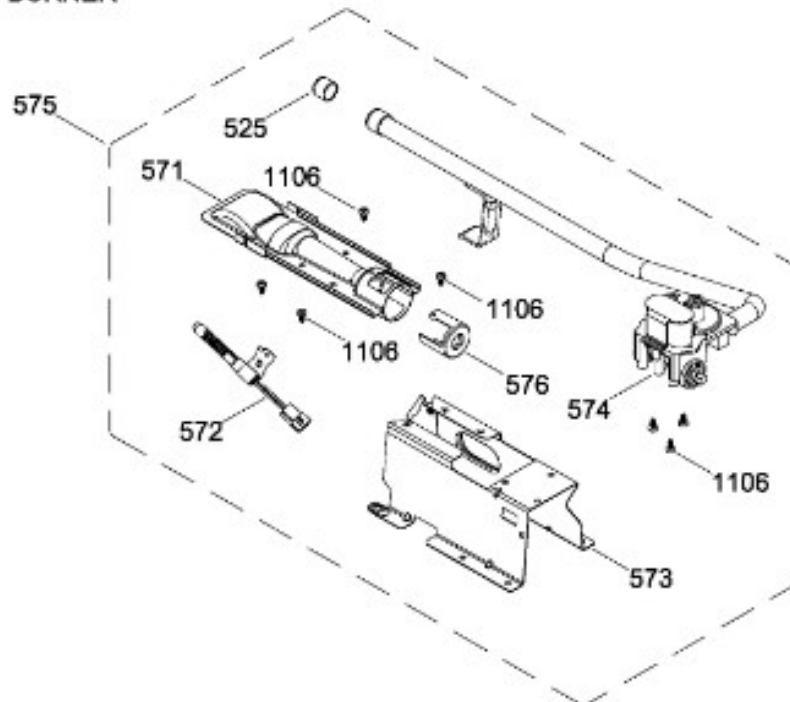

QUEMADOR / BURNER