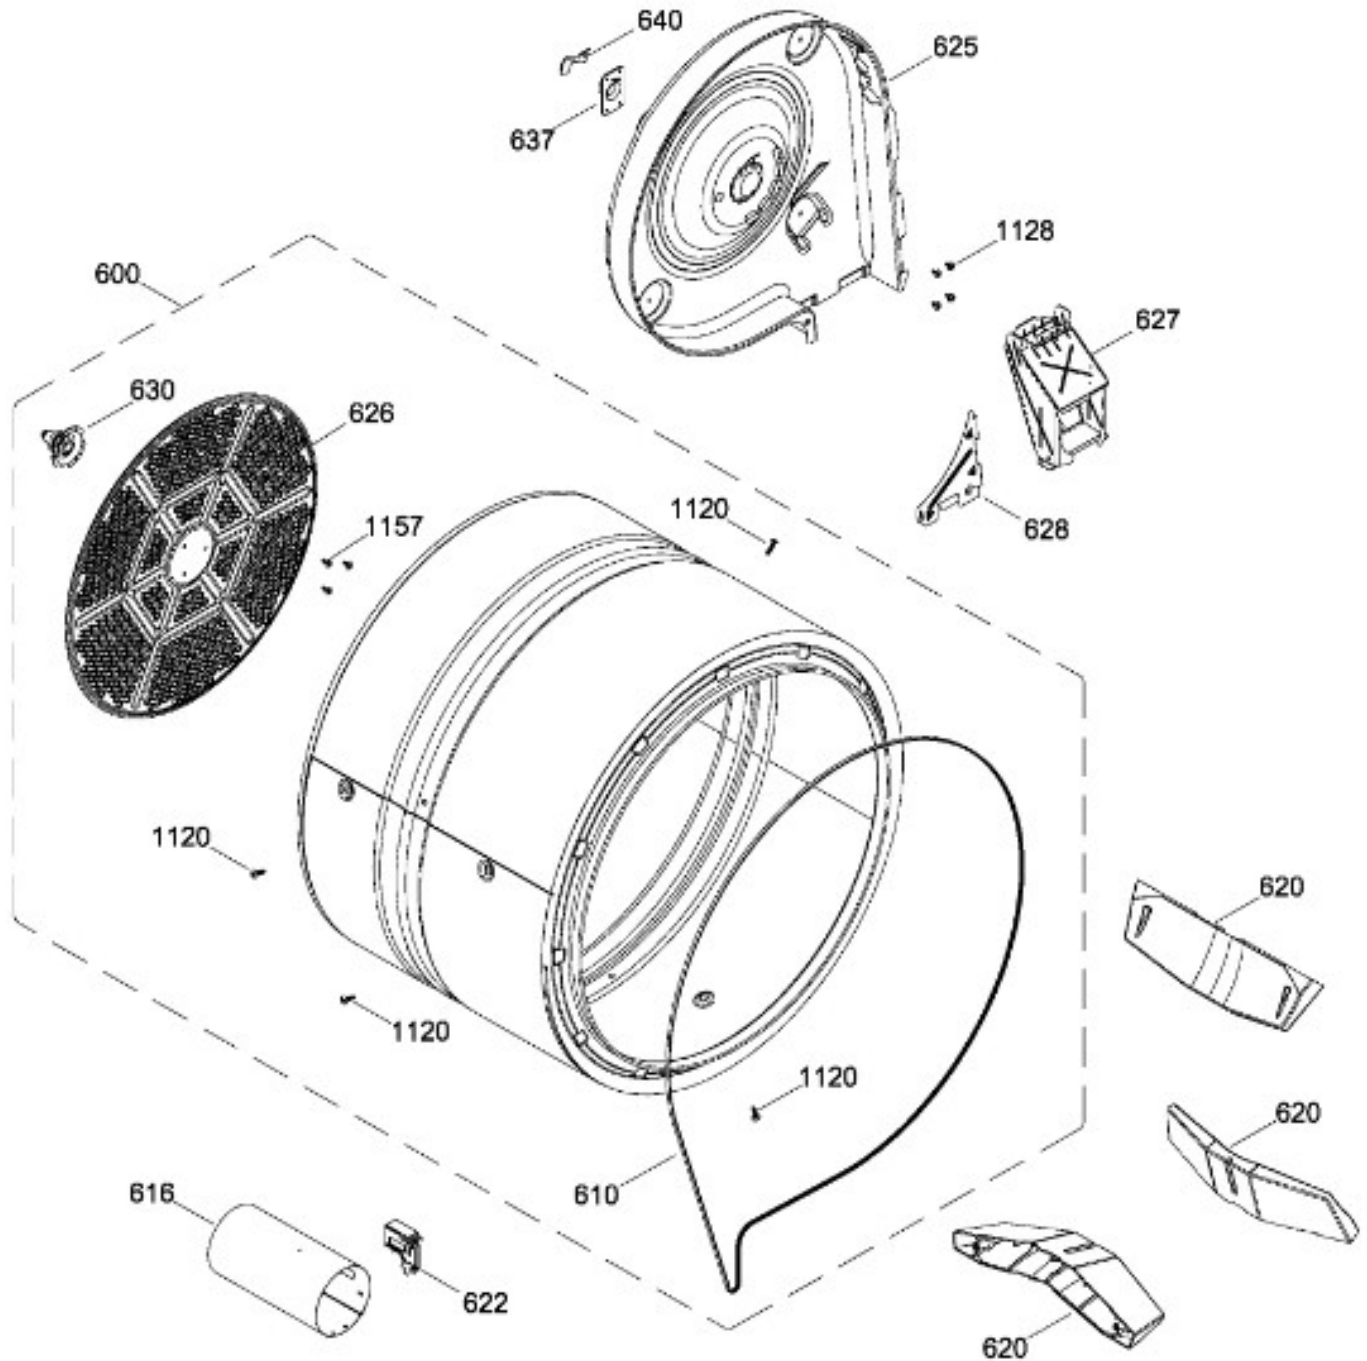

Distribuidor Autorizado

SurteRápido.com

Venta de Refacciones
Electrodomesticas

SECADORA GTD42GBMK0WW

Guía	Refacción	Descripción
1	WW02L00616	ENSAMBLE COPETE DRYER
7	WW02L00586	PERILLA
7	WW02L00731	PERILLA
8	WW01L01635	PERILLA ROTATORIA
10	WW02F00565	RELOJ
14	WW02F00572	SWITCH ROTATORIO
18	WW02F00568	SWITCH ROTATORIO
23	WW02L00024	INTERRUPTOR ARRANQUE
32	WW02L00502	PANEL TRASERO
33	WW02F00574	BOTON INICIO ENSAMBLE
46	WW02F00573	TIMBRE VARIABLE
65	WW02F00618	ARNES ENS
68	WW02F00623	ARNES ENS
100	WW02L00560	PANEL FRONTAL
101	WW02F00534	FILTRO ATRAPAPELUSA ENSAMBLE
102	WW02L00465	INTERRUPTOR DE PUERTA
102	WW02F00809	INTERRUPTOR DE PUERTA
105	WW02L00526	ESPACIADOR PUERTA
109	WW02A00194	COJINETE SUPERIOR
110	WW02F00686	ENSAMBLE COJINETE SUPERIOR
113	WW01L01329	FELPA COLECTOR DE AIRE
113	WW02F00783	FELPA COLECTOR DE AIRE
113	WW02F00783	FELPA DUCTO RECOLECTOR
113	WW02F00783	FELPA DUCTO RECOLECTOR
113	WW02F00783	FELPA DUCTO RECOLECTOR
113	WW02F00783	FELPA DUCTO RECOLECTOR
115	WW03A00015	COJINETE DESLIZABLE
116	WW03A00016	COJINETE DESLIZABLE
116	WW02A00250	COJINETE DESLIZABLE
119	WW02F00131	FIELTRO
119	WW02F00784	FIELTRO
123	WW02A00056	STRIKE PLATE
124	WW02A00057	STRIKE PLATE
126	WW02L00040	GASKET FOAM
127	WW03F00458	LAMPARA