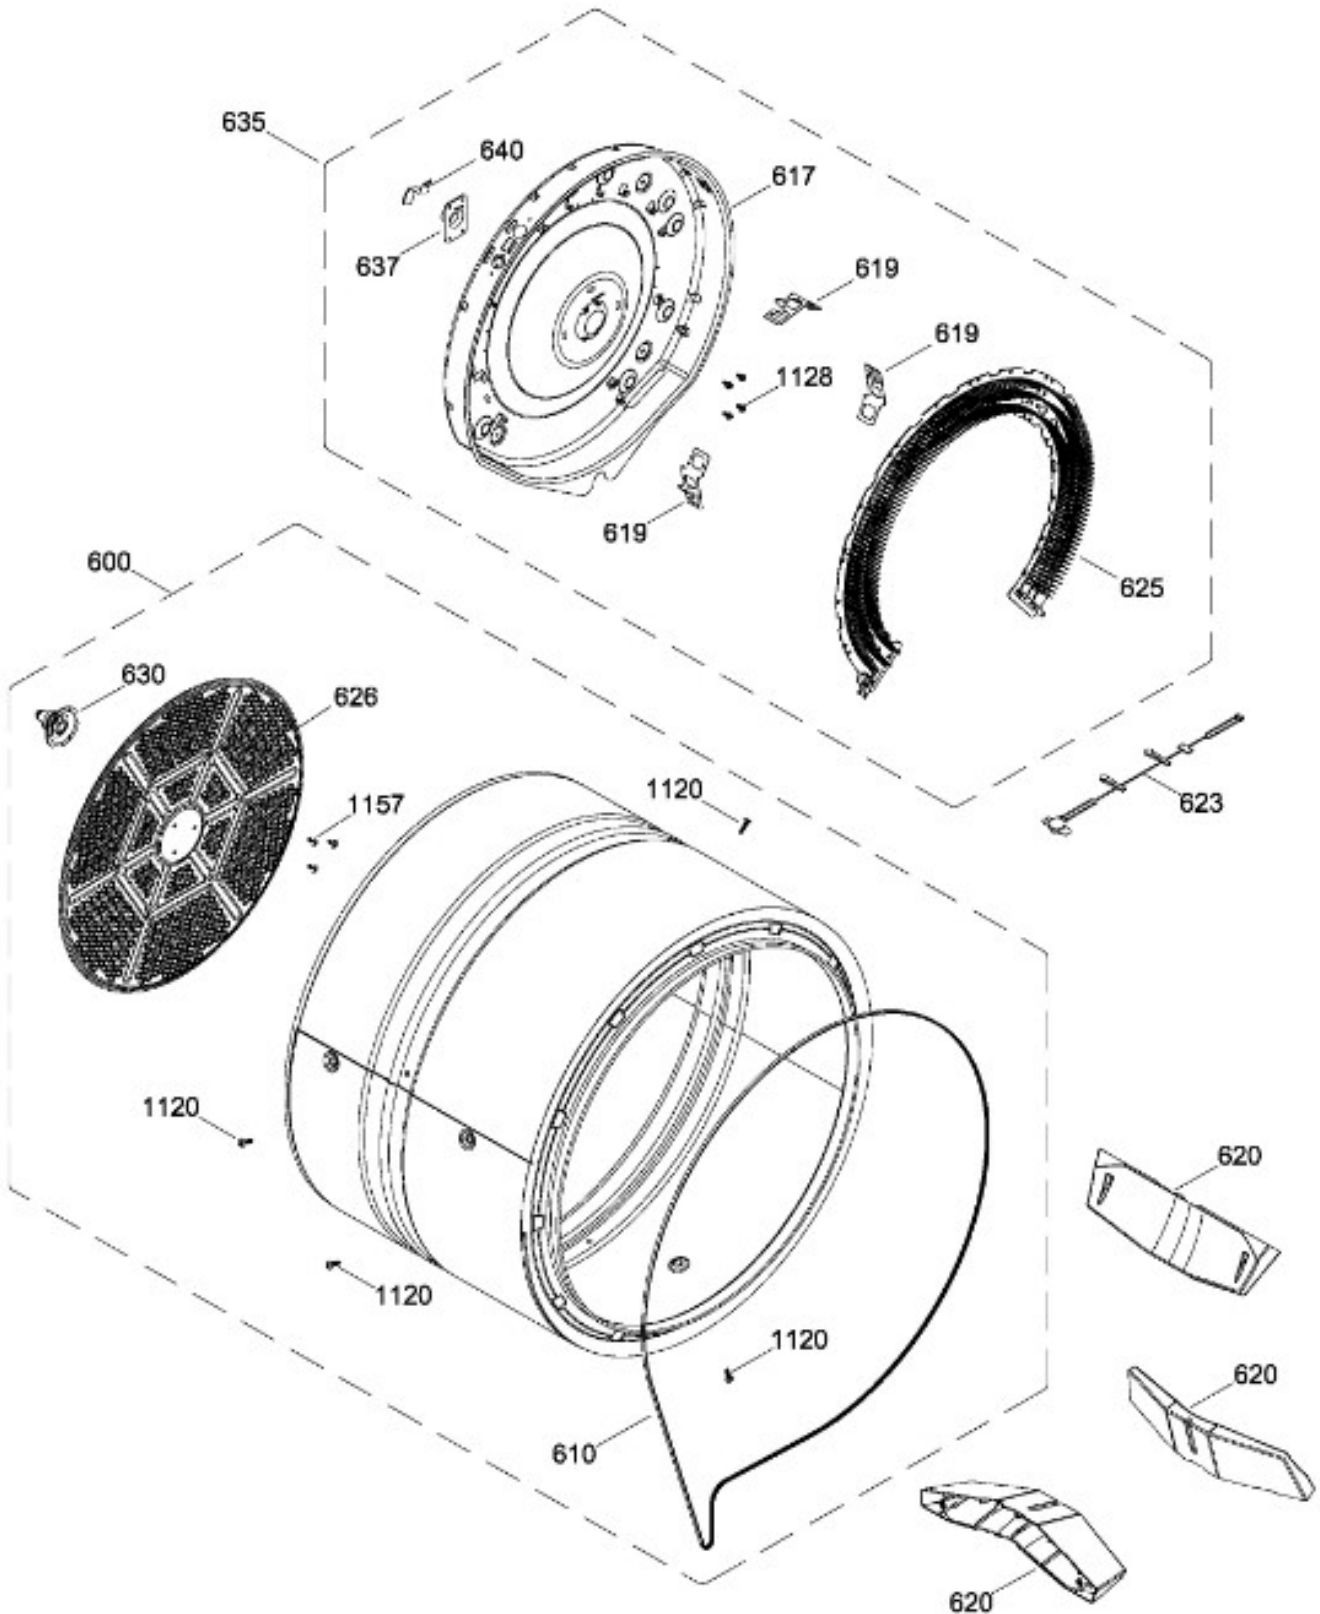

Distribuidor Autorizado

SurteRápido.com

Venta de Refacciones
Electrodomesticas

SECADORA GTD45EAMJ2WS

TAMBOR (ENS) / DRUM (ASM)

GTD45EAMJ2WS

Distribuidor Autorizado

SurteRápido.com

Venta de Refacciones
Electrodomesticas

SECADORA GTD45EAMJ2WS

Guía	Refacción	Descripción
1	WW02L00499	COPETE ENSAMBLE
7	WW02L00500	PERILLA CONTROL ENSAMBLE
8	WW02L00501	PERILLA ROTATORIA ENSAMBLE
10	WW02F00566	RELOJ
14	WW02F00572	SWITCH ROTATORIO
18	WW02F00569	SWITCH ROTATORIO
23	WW02L00024	INTERRUPTOR ARRANQUE
31	WW02F00624	BOARD DRY ASM
32	WW02L00502	PANEL TRASERO
33	WW02F00574	BOTON INICIO ENSAMBLE
46	WW02F00573	TIMBRE VARIABLE
65	WW02F00618	ARNES ENS
68	WW02F00621	ARNES ENS
70	WW02F00725	ARNES SECADO TARJETA ENS
100	WW02L00560	PANEL FRONTAL
101	WW02F00534	FILTRO ATRAPAPELUSA ENSAMBLE
102	WW02L00465	INTERRUPTOR DE PUERTA
102	WW02F00809	INTERRUPTOR DE PUERTA
105	WW02L00526	ESPACIADOR PUERTA
109	WW02A00194	COJINETE SUPERIOR
110	WW02F00686	ENSAMBLE COJINETE SUPERIOR
113	WW01L01329	FELPA COLECTOR DE AIRE
113	WW02F00783	FELPA COLECTOR DE AIRE
113	WW02F00783	FELPA DUCTO RECOLECTOR
113	WW02F00783	FELPA DUCTO RECOLECTOR
113	WW02F00783	FELPA DUCTO RECOLECTOR
115	WW03A00015	COJINETE DESLIZABLE
116	WW03A00016	COJINETE DESLIZABLE
116	WW02A00250	COJINETE DESLIZABLE
119	WW02F00131	FIELTRO
119	WW02F00784	FIELTRO
123	WW02A00056	STRIKE PLATE
124	WW02A00057	STRIKE PLATE
125	WW02F00088	SENSOR ROD
126	WW02L00040	GASKET FOAM