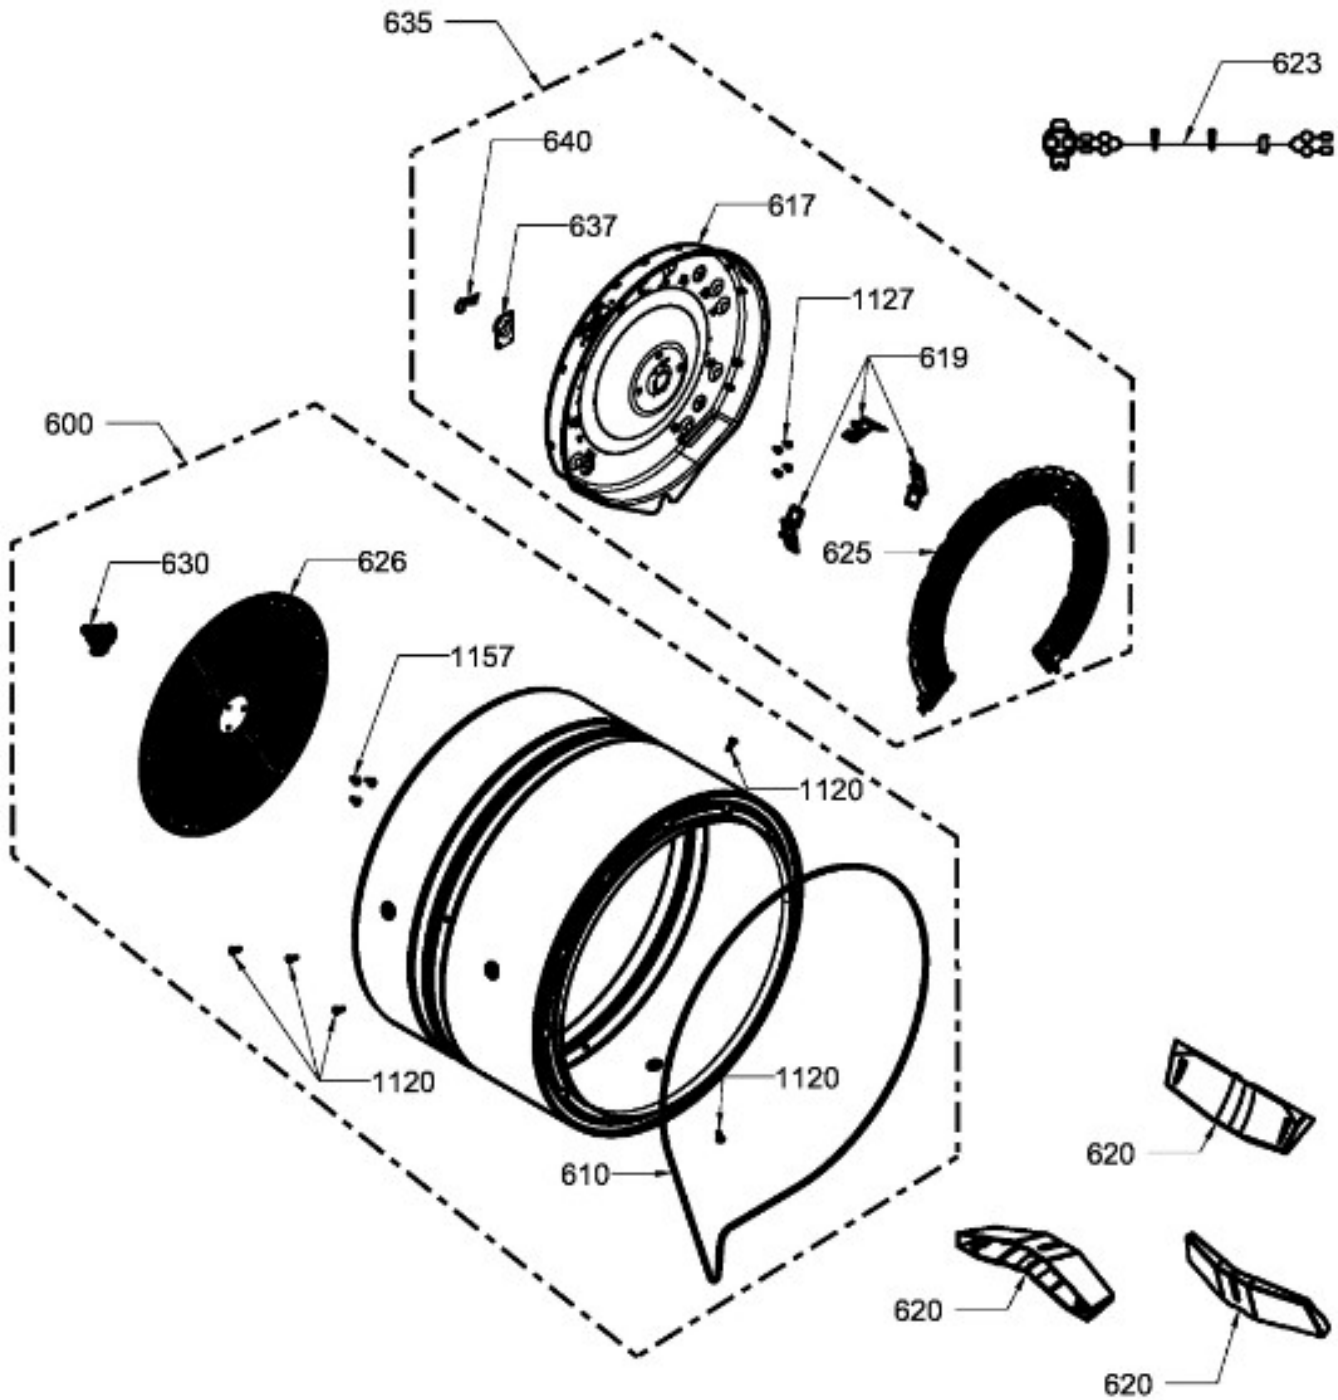

Distribuidor Autorizado

SurteRápido.com

Venta de Refacciones
Electrodomesticas

SECADORA GTD45EBMR0WS

Distribuidor Autorizado

SurteRápido.com

Venta de Refacciones
Electrodomesticas

SECADORA GTD45EBMR0WS

Guía	Refacción	Descripción
1	WW02L00695	BACKSPLASH ASM
7	WW02L00588	PERILLA
7	WW02L00733	PERILLA
8	WW01L01636	PERILLA ROTATORIA
10	WW02F00566	RELOJ
14	WW02F00572	SWITCH ROTATORIO
18	WW02F00569	SWITCH ROTATORIO
23	WW02L00024	INTERRUPTOR ARRANQUE
31	WW02F00624	BOARD DRY ASM
32	WW02L00502	PANEL TRASERO
33	WW02F00574	BOTON INICIO ENSAMBLE
46	WW02F00573	TIMBRE VARIABLE
65	WW02F00618	ARNES ENS
66	WW02F00620	ARNES ENS
67	WW02F00619	ARNES ENS
68	WW02F00621	ARNES ENS
70	WW02F00725	ARNES SECADO TARJETA ENS
100	WW02L00560	PANEL FRONTAL
101	WW02F00534	FILTRO ATRAPAPELUSA ENSAMBLE
102	WW02F00809	INTERRUPTOR DE PUERTA
105	WW02L00526	ESPACIADOR PUERTA
109	WW02A00194	COJINETE SUPERIOR
110	WW02F00686	ENSAMBLE COJINETE SUPERIOR
113	WW02F00783	FELPA DUCTO RECOLECTOR
115	WW03A00015	COJINETE DESLIZABLE
116	WW03A00016	COJINETE DESLIZABLE
116	WW02A00250	COJINETE DESLIZABLE
119	WW02F00784	FELPA
123	WW02A00056	STRIKE PLATE
124	WW02A00057	STRIKE PLATE
125	WW02F00088	SENSOR ROD
126	WW02L00040	GASKET FOAM
127	WW03F00458	LAMPARA
128	WW02L00527	SELLO
129	WW02F00706	ENSAMBLE CLAVIJA