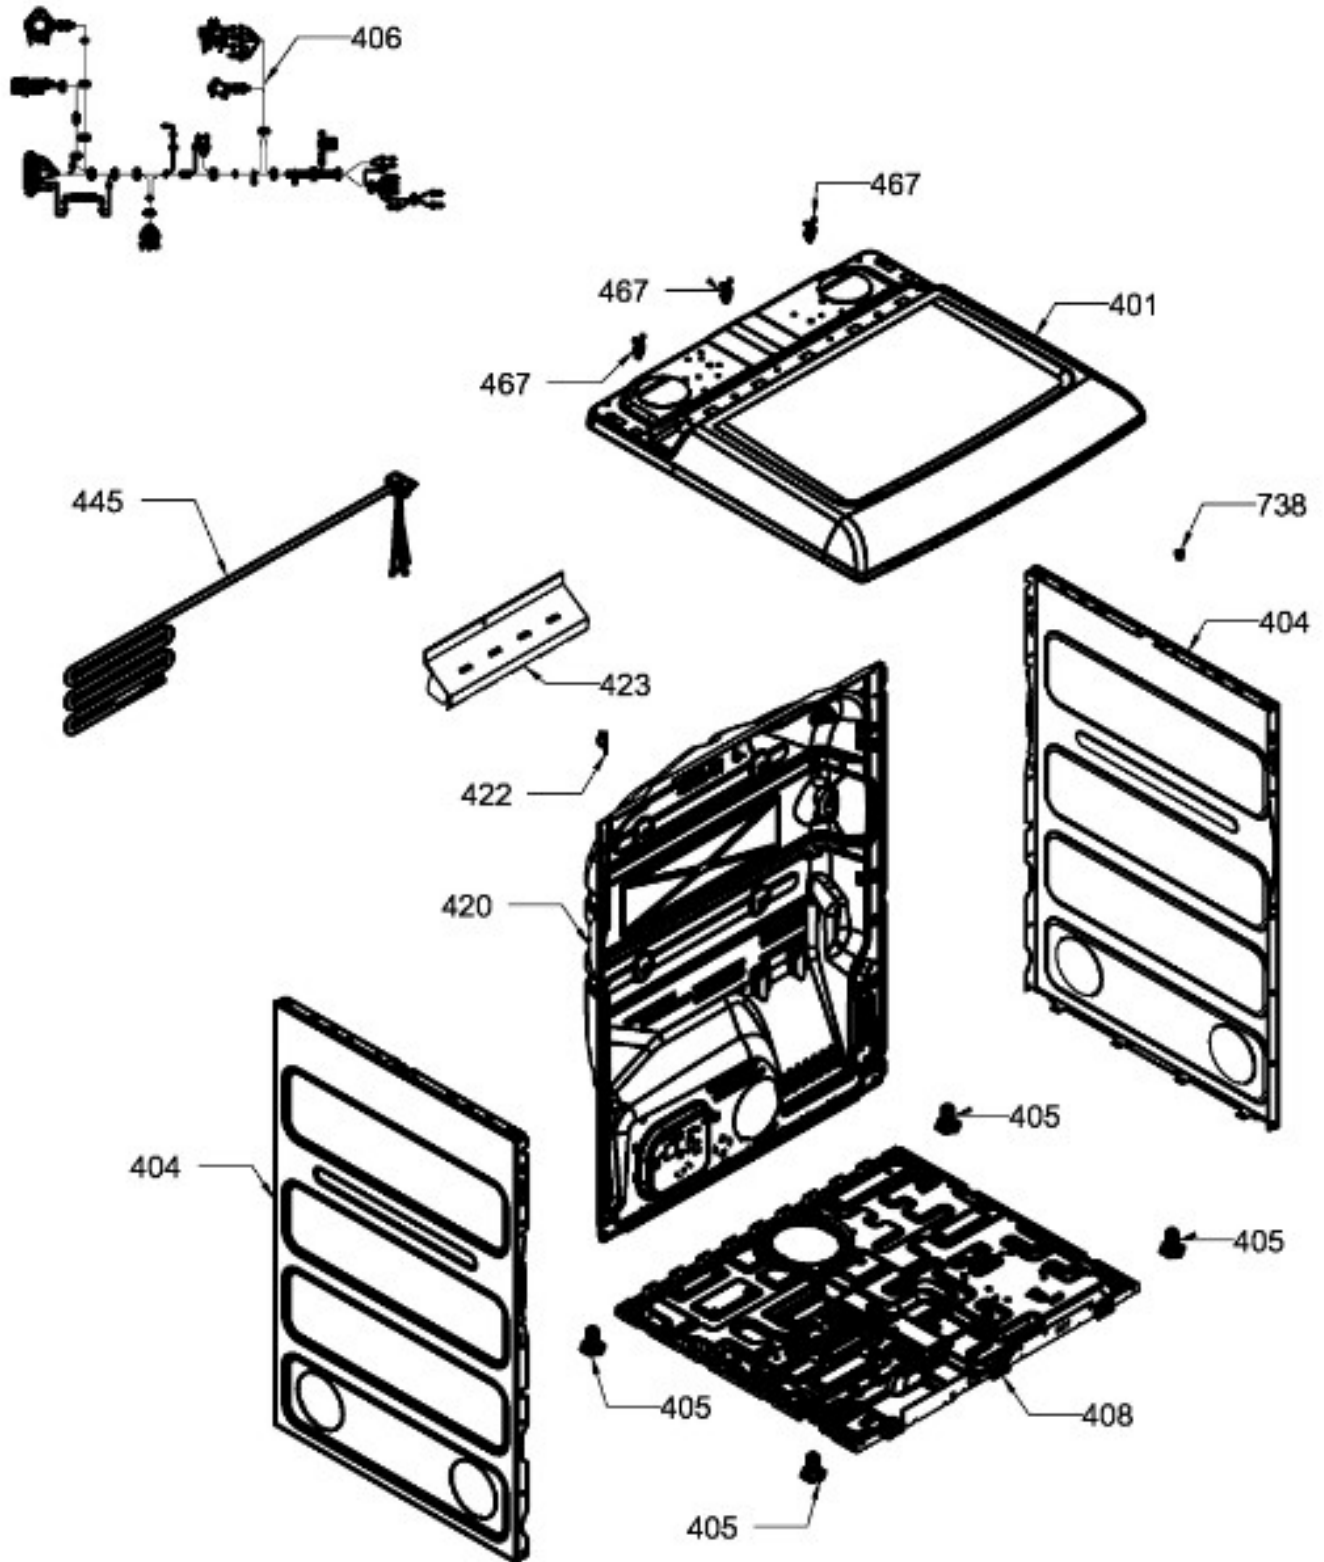

Distribuidor Autorizado

SurteRápido.com

Venta de Refacciones
Electrodomesticas

SECADORA GTD45EBMR0WS