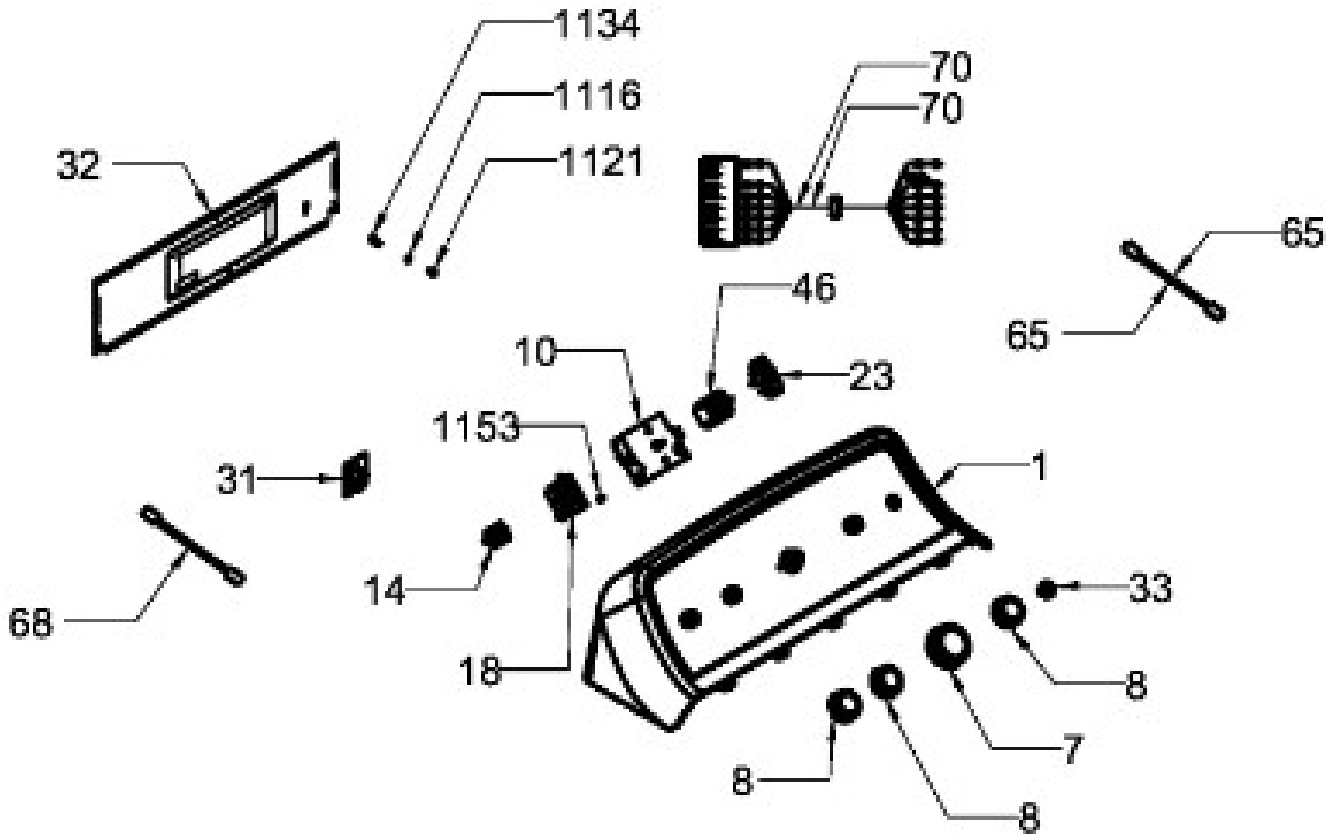

Distribuidor Autorizado

SurteRápido.com

Venta de Refacciones
Electrodomesticas

SECADORA GTD45EBMR0WS