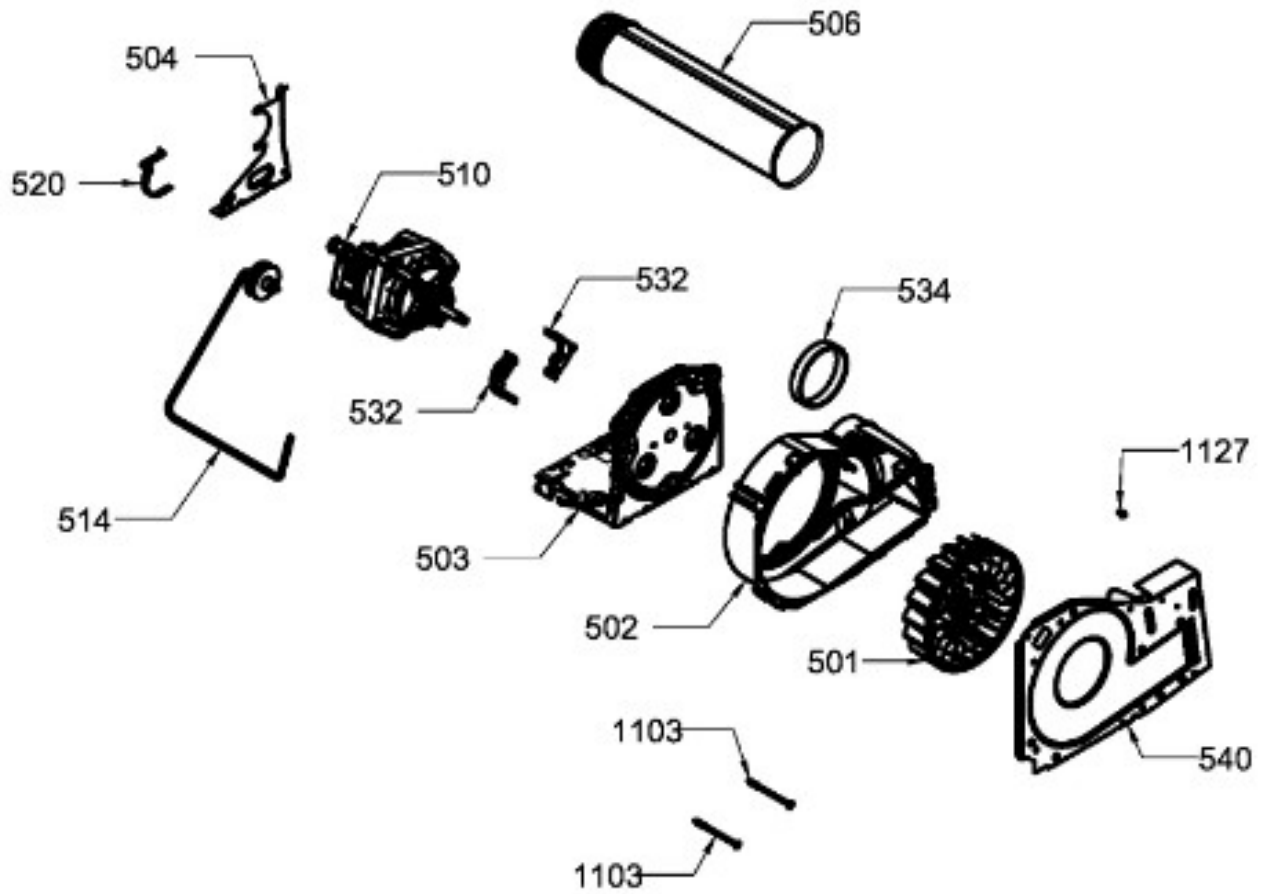

Distribuidor Autorizado

SurteRápido.com

Venta de Refacciones
Electrodomesticas

SECADORA GTD45EBMR0WS