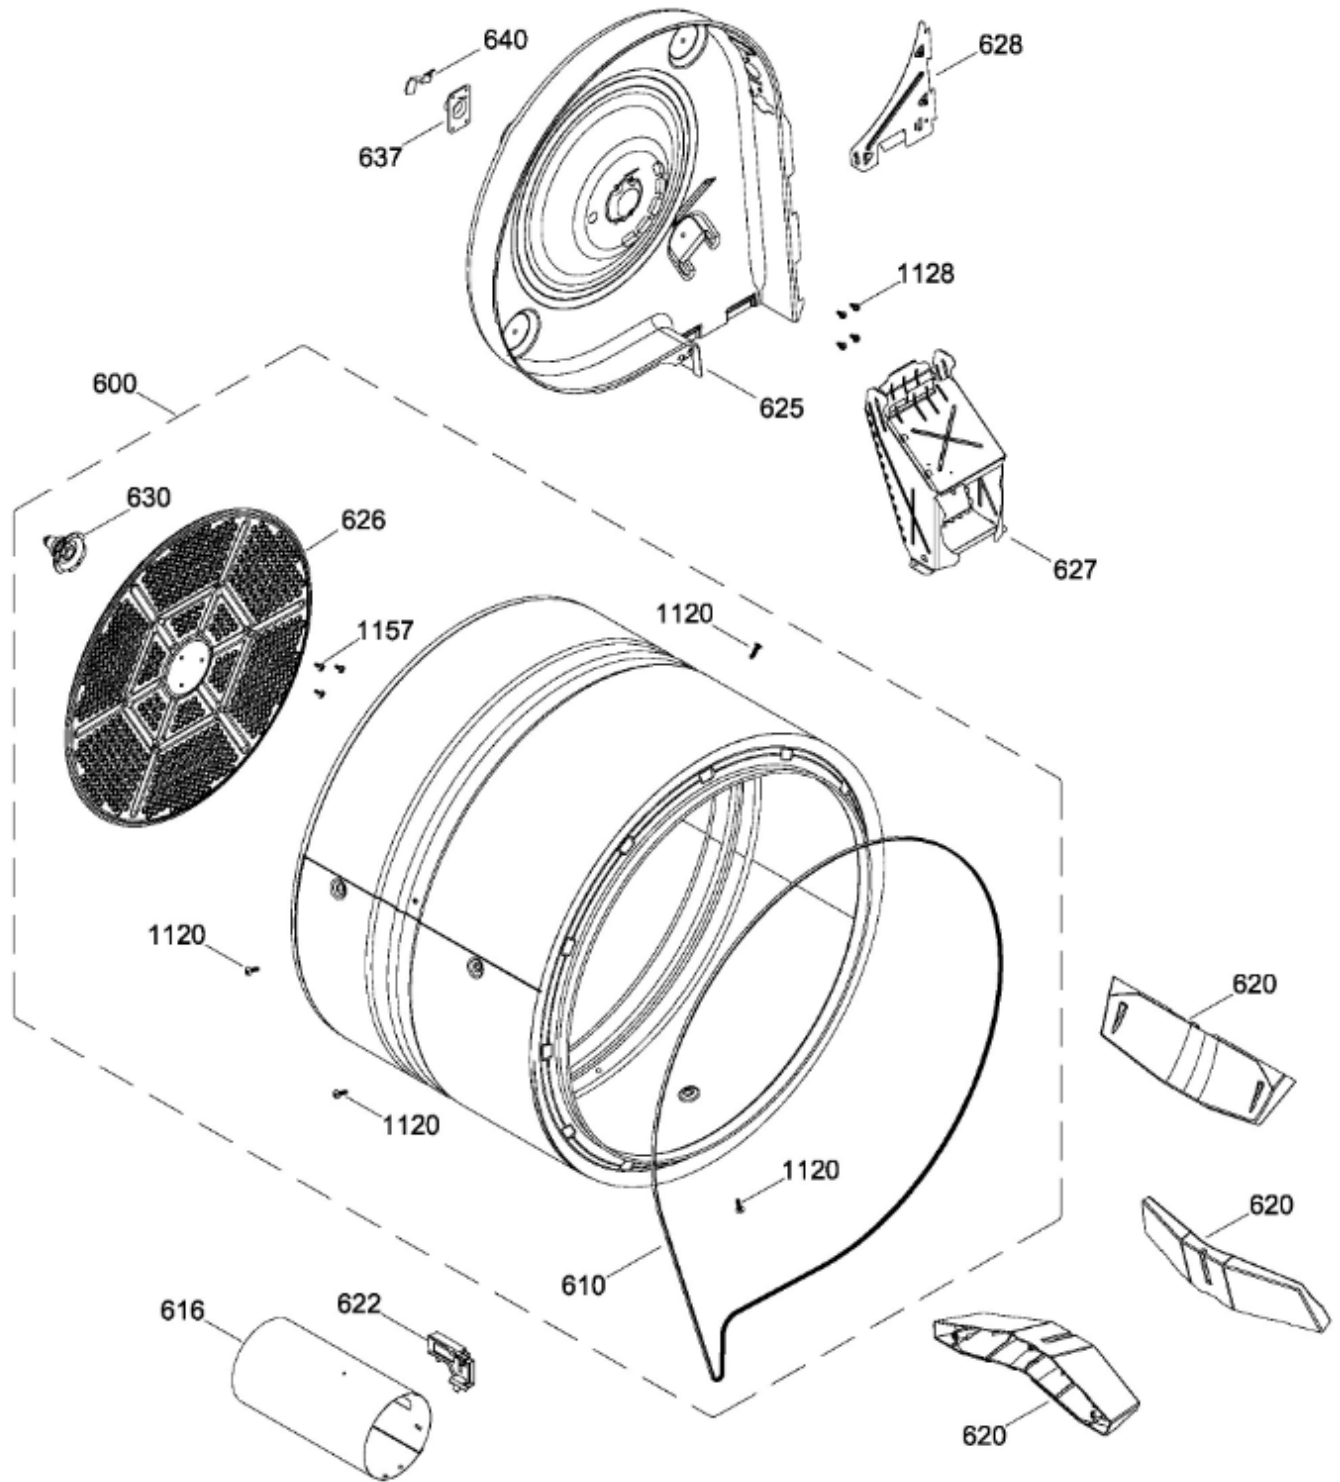

Distribuidor Autorizado

SurteRápido.com

Venta de Refacciones
Electrodomesticas

SECADORA GTD45GAMJ2WS

Guía	Refacción	Descripción
1	WW02L00499	COPETE ENSAMBLE
7	WW02L00500	PERILLA CONTROL ENSAMBLE
8	WW02L00501	PERILLA ROTATORIA ENSAMBLE
10	WW02F00566	RELOJ
14	WW02F00572	SWITCH ROTATORIO
18	WW02F00569	SWITCH ROTATORIO
23	WW02L00024	INTERRUPTOR ARRANQUE
31	WW02F00624	BOARD DRY ASM
32	WW02L00502	PANEL TRASERO
33	WW02F00574	BOTON INICIO ENSAMBLE
46	WW02F00573	TIMBRE VARIABLE
65	WW02F00618	ARNES ENS
68	WW02F00621	ARNES ENS
70	WW02F00725	ARNES SECADO TARJETA ENS
100	WW02L00560	PANEL FRONTAL
101	WW02F00534	FILTRO ATRAPAPELUSA ENSAMBLE
102	WW02L00465	INTERRUPTOR DE PUERTA
102	WW02F00809	INTERRUPTOR DE PUERTA
105	WW02L00526	ESPACIADOR PUERTA
109	WW02A00194	COJINETE SUPERIOR
110	WW02F00686	ENSAMBLE COJINETE SUPERIOR
113	WW01L01329	FELPA COLECTOR DE AIRE
113	WW02F00783	FELPA COLECTOR DE AIRE
113	WW02F00783	FELPA DUCTO RECOLECTOR
113	WW02F00783	FELPA DUCTO RECOLECTOR
115	WW03A00015	COJINETE DESLIZABLE
116	WW03A00016	COJINETE DESLIZABLE
116	WW02A00250	COJINETE DESLIZABLE
119	WW02F00131	FIELTRO
119	WW02F00784	FIELTRO
123	WW02A00056	STRIKE PLATE
124	WW02A00057	STRIKE PLATE
125	WW02F00088	SENSOR ROD
126	WW02L00040	GASKET FOAM
127	WW03F00458	LAMPARA