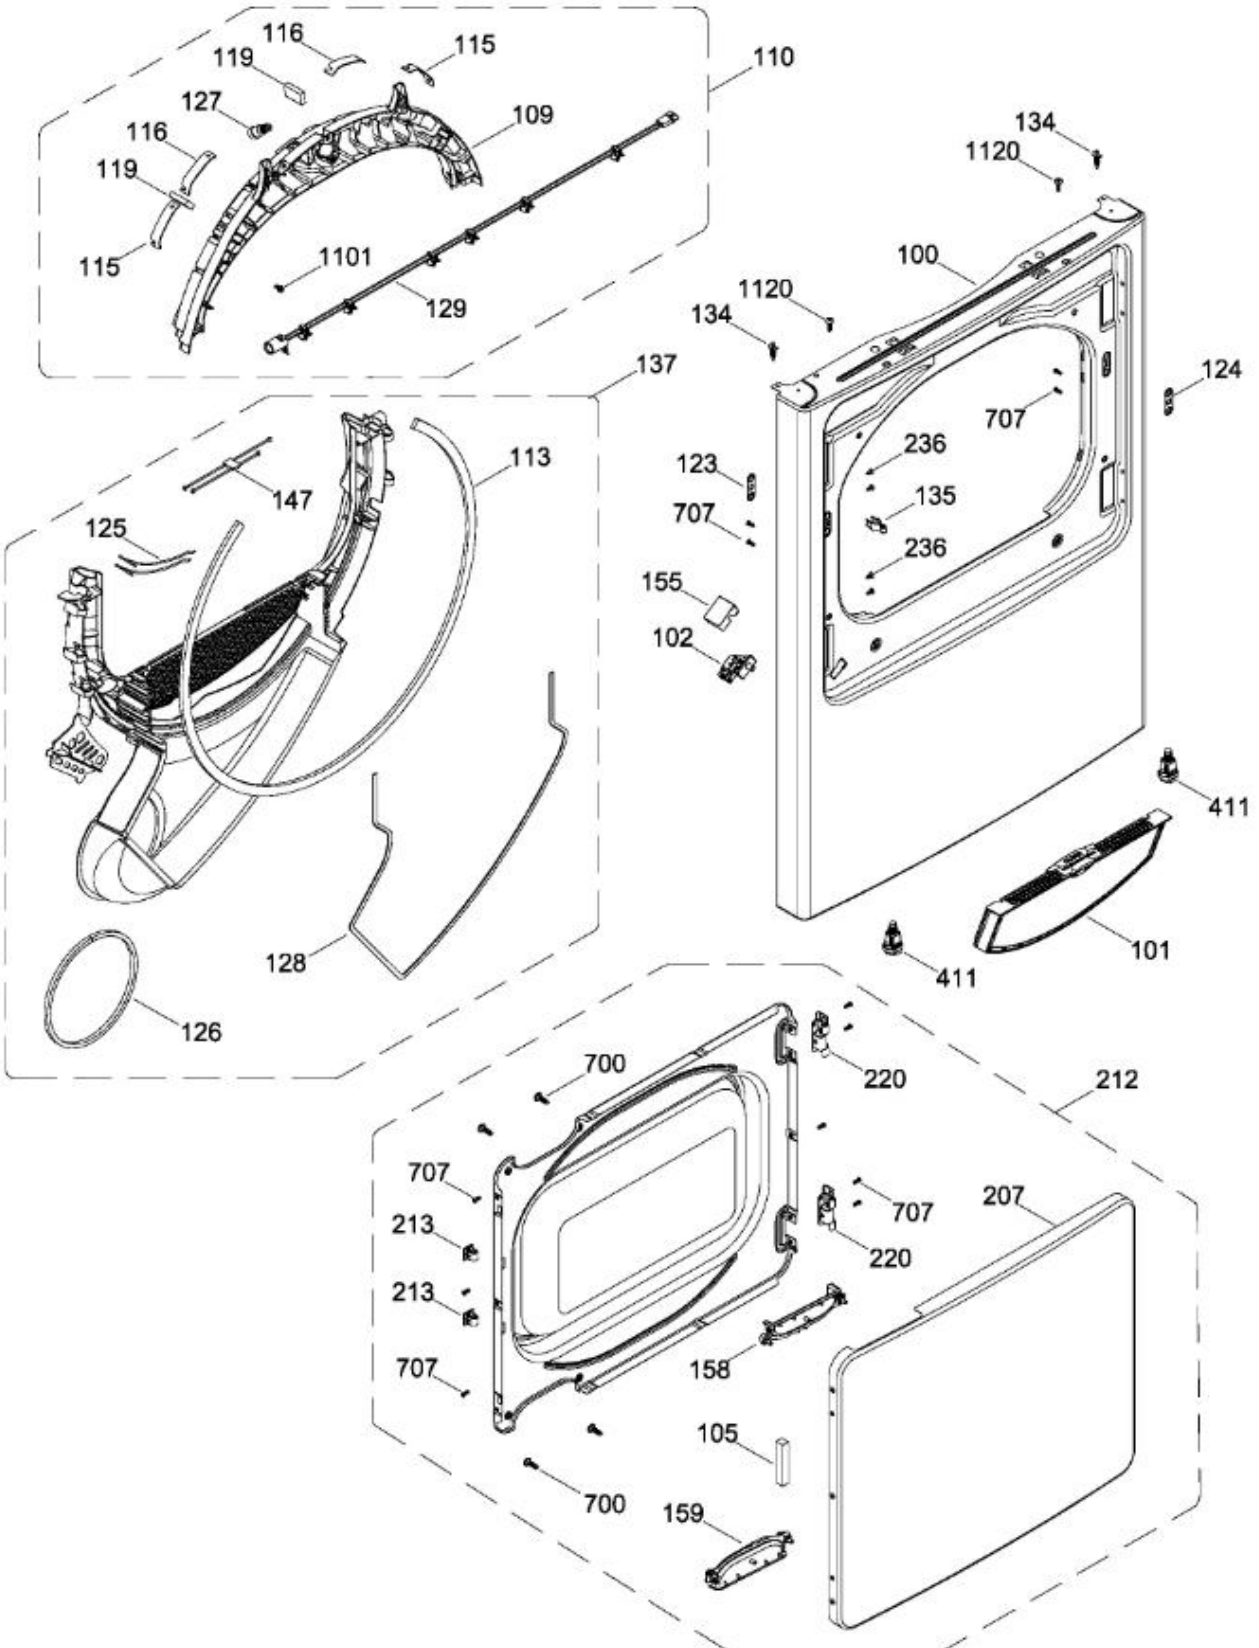

Venta de Refacciones
Electrodomesticas

SECADORA GTD45GAMJ2WS

PANEL FRONTAL (ENS) / FRONT PANEL (ASM)
PUERTA (ENS) / DOOR (ASM)

GTD45GAMJ2WS

Distribuidor Autorizado

SurteRápido.com

Venta de Refacciones
Electrodomesticas