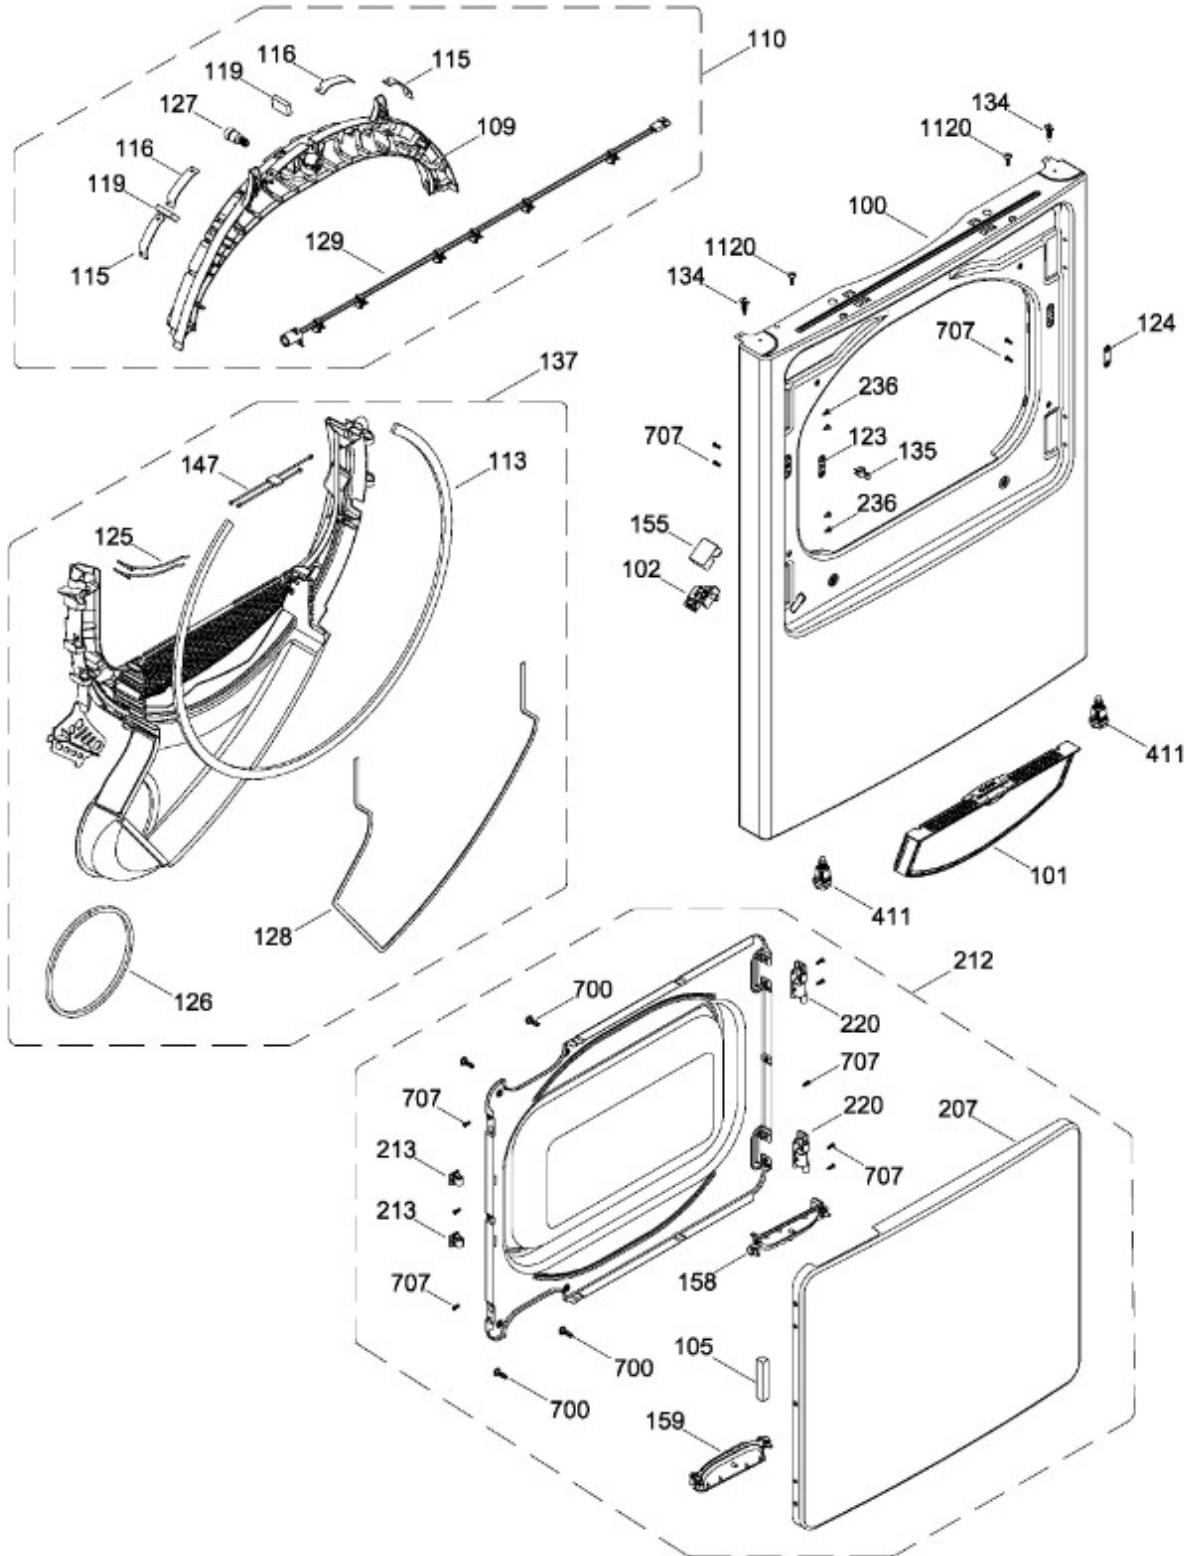

# SECADORA GTD45GBMK0WS

SISTEMA CONTROLES / CONTROL SYSTEM

GTD45GBMK0WS

Distribuidor Autorizado

SurteRápido.com

Venta de Refacciones  
Electrodomesticas

# SECADORA GTD45GBMK0WS

PANEL FRONTAL (ENS) / FRONT PANEL (ASM)  
PUERTA (ENS) / DOOR (ASM)

GTD45GBMK0WS

Distribuidor Autorizado

SurteRápido.com

Venta de Refacciones  
Electrodomesticas