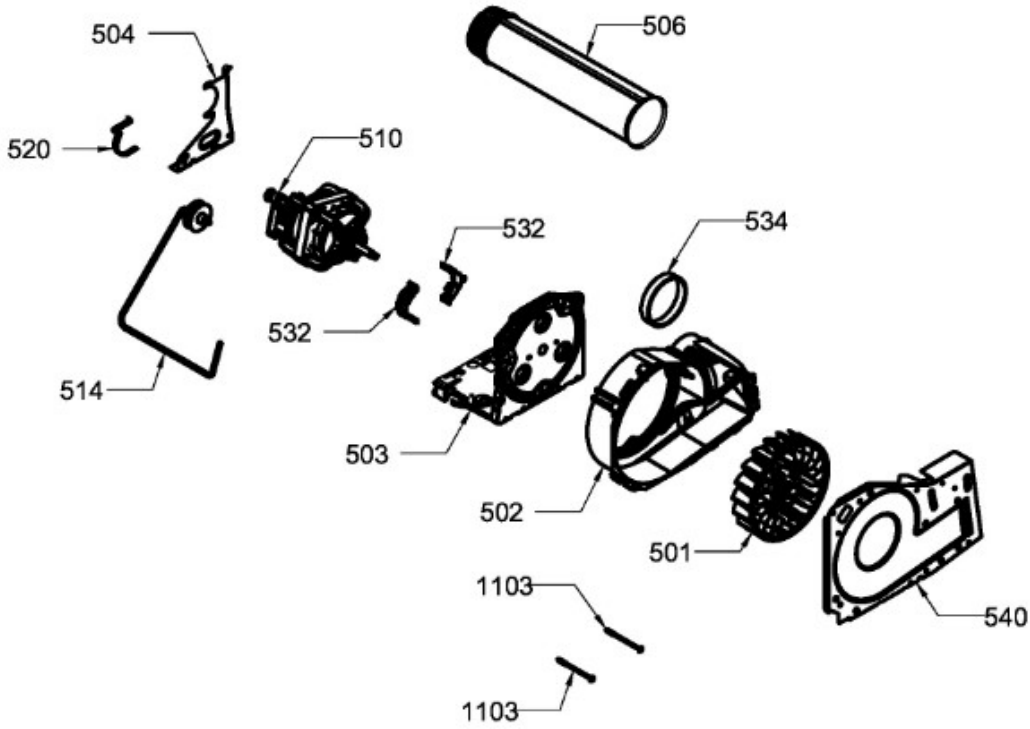

Distribuidor Autorizado

SurteRápido.com

Venta de Refacciones
Electrodomesticas

SECADORA GTD45GBMR0WS