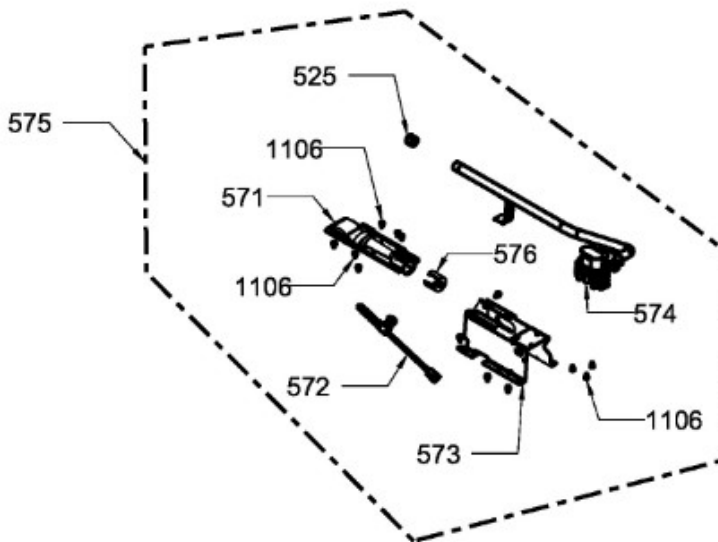

Distribuidor Autorizado

SurteRápido.com

Venta de Refacciones
Electrodomesticas

SECADORA GTD45GBMR0WS