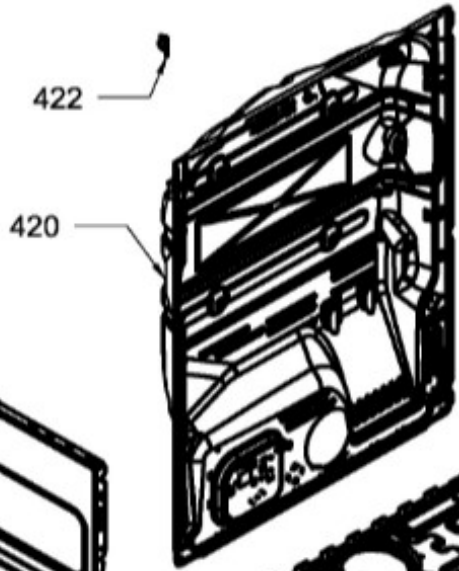

Distribuidor Autorizado

SurteRápido.com

Venta de Refacciones
Electrodomesticas

SECADORA GTD45GBMR0WS