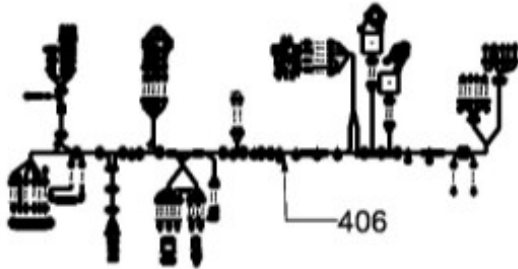

Distribuidor Autorizado

SurteRápido.com

Venta de Refacciones
Electrodomesticas

SECADORA GTD45GBMR0WS