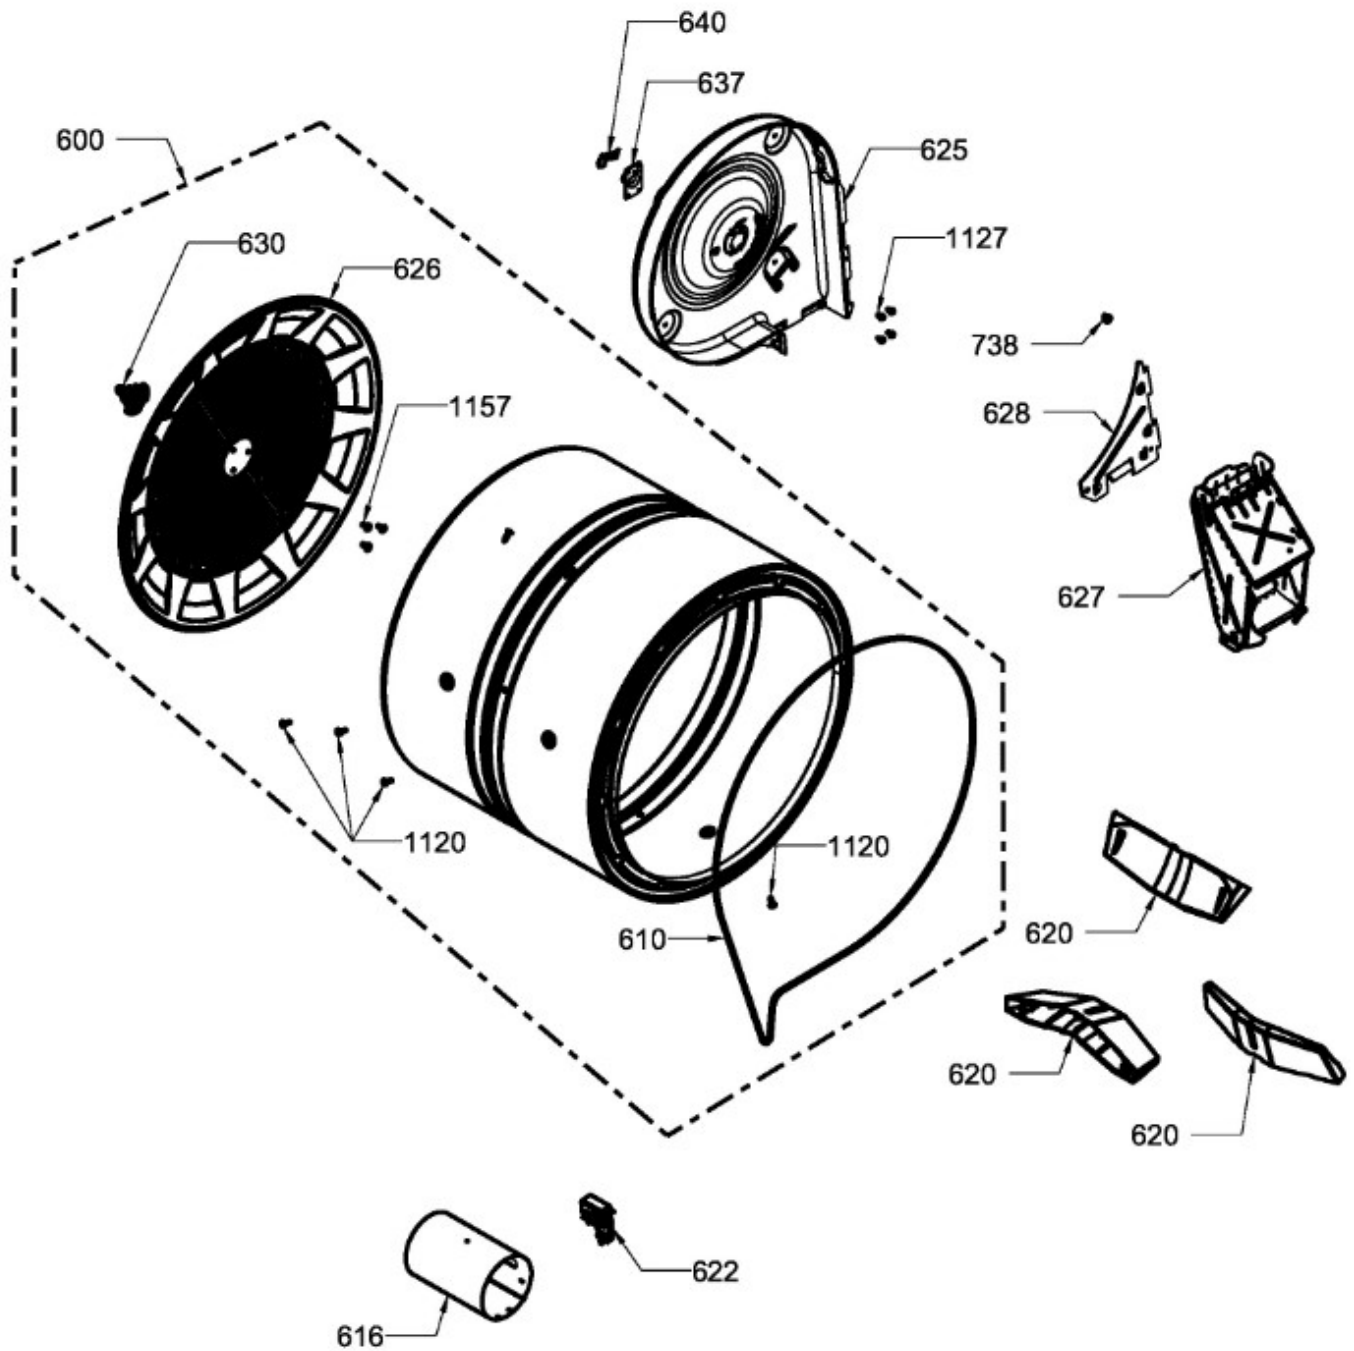

Distribuidor Autorizado

SurteRápido.com

Venta de Refacciones
Electrodomesticas

SECADORA GTD45GBMR0WS

Distribuidor Autorizado

SurteRápido.com

Venta de Refacciones
Electrodomesticas

SECADORA GTD45GBMR0WS

Guía	Refacción	Descripción
1	WW02L00695	BACKSPLASH ASM
7	WW02L00588	PERILLA
7	WW02L00733	PERILLA
8	WW01L01636	PERILLA ROTATORIA
10	WW02F00566	RELOJ
14	WW02F00572	SWITCH ROTATORIO
18	WW02F00569	SWITCH ROTATORIO
23	WW02L00024	INTERRUPTOR ARRANQUE
31	WW02F00624	BOARD DRY ASM
32	WW02L00502	PANEL TRASERO
33	WW02F00574	BOTON INICIO ENSAMBLE
46	WW02F00573	TIMBRE VARIABLE
65	WW02F00618	ARNES ENS
66	WW02F00620	ARNES ENS
67	WW02F00619	ARNES ENS
68	WW02F00621	ARNES ENS
70	WW02F00725	ARNES SECADO TARJETA ENS
100	WW02L00560	PANEL FRONTAL
101	WW02F00534	FILTRO ATRAPAPELUSA ENSAMBLE
102	WW02F00809	INTERRUPTOR DE PUERTA
105	WW02L00526	ESPACIADOR PUERTA
109	WW02A00194	COJINETE SUPERIOR
110	WW02F00686	ENSAMBLE COJINETE SUPERIOR
113	WW02F00783	FELPA DUCTO RECOLECTOR
115	WW03A00015	COJINETE DESLIZABLE
116	WW03A00016	COJINETE DESLIZABLE
116	WW02A00250	COJINETE DESLIZABLE
119	WW02F00784	FELPA
123	WW02A00056	STRIKE PLATE
124	WW02A00057	STRIKE PLATE
125	WW02F00088	SENSOR ROD
126	WW02L00040	GASKET FOAM
127	WW03F00458	LAMPARA
128	WW02L00527	SELLO
129	WW02F00706	ENSAMBLE CLAVIJA