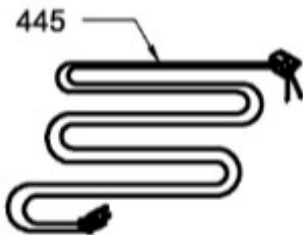

Distribuidor Autorizado

SurteRápido.com

Venta de Refacciones
Electrodomesticas

SECADORA GTD45GBMR0WS