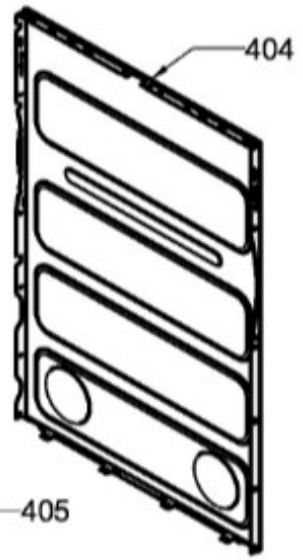

Distribuidor Autorizado

SurteRápido.com

Venta de Refacciones
Electrodomesticas

SECADORA GTD45GBMR0WS