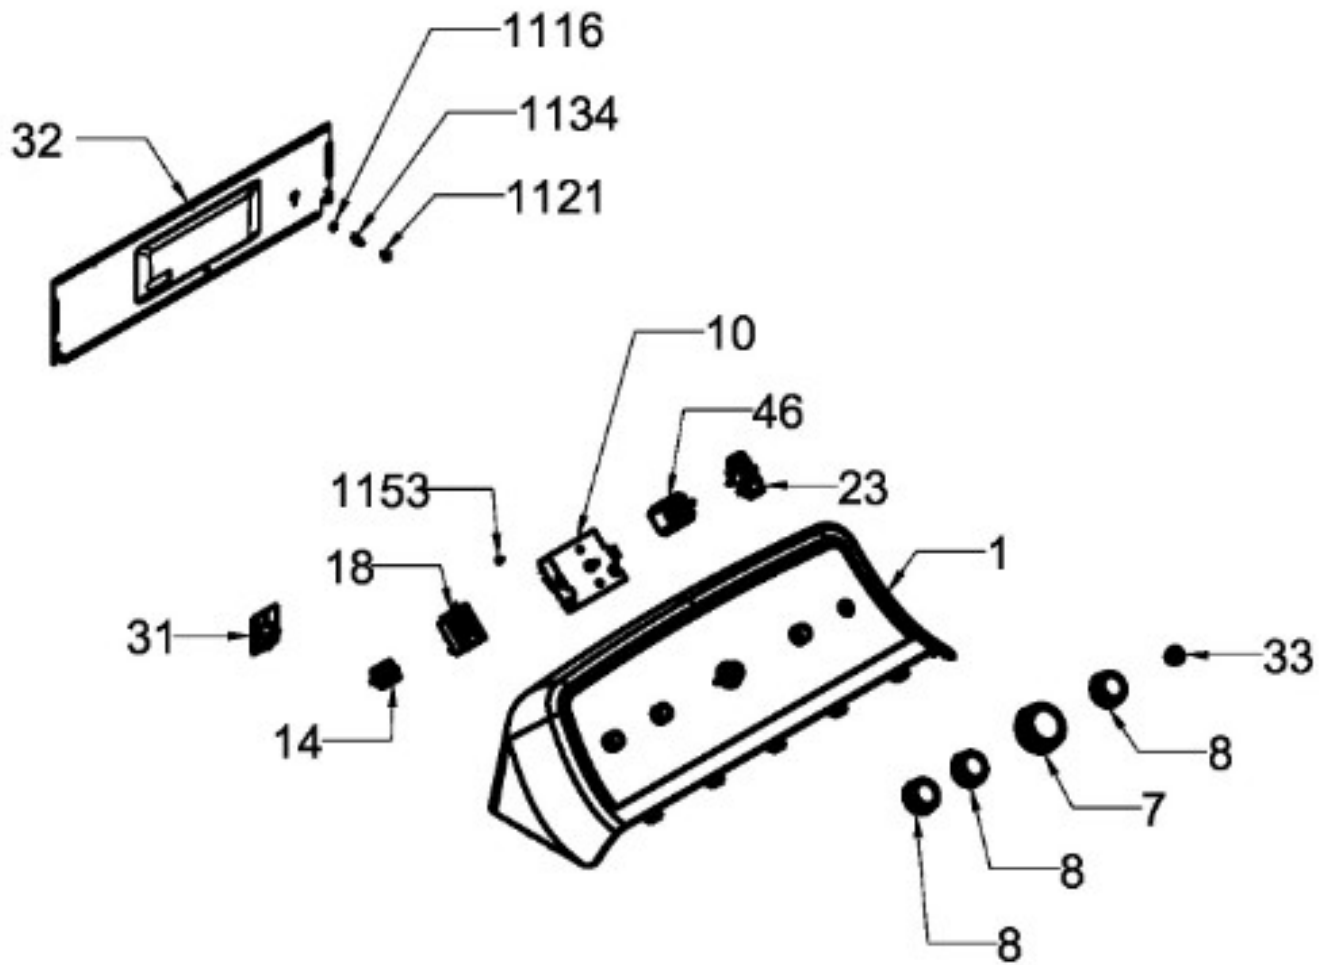

Distribuidor Autorizado

SurteRápido.com

Venta de Refacciones
Electrodomesticas

SECADORA GTD45GBMR0WS