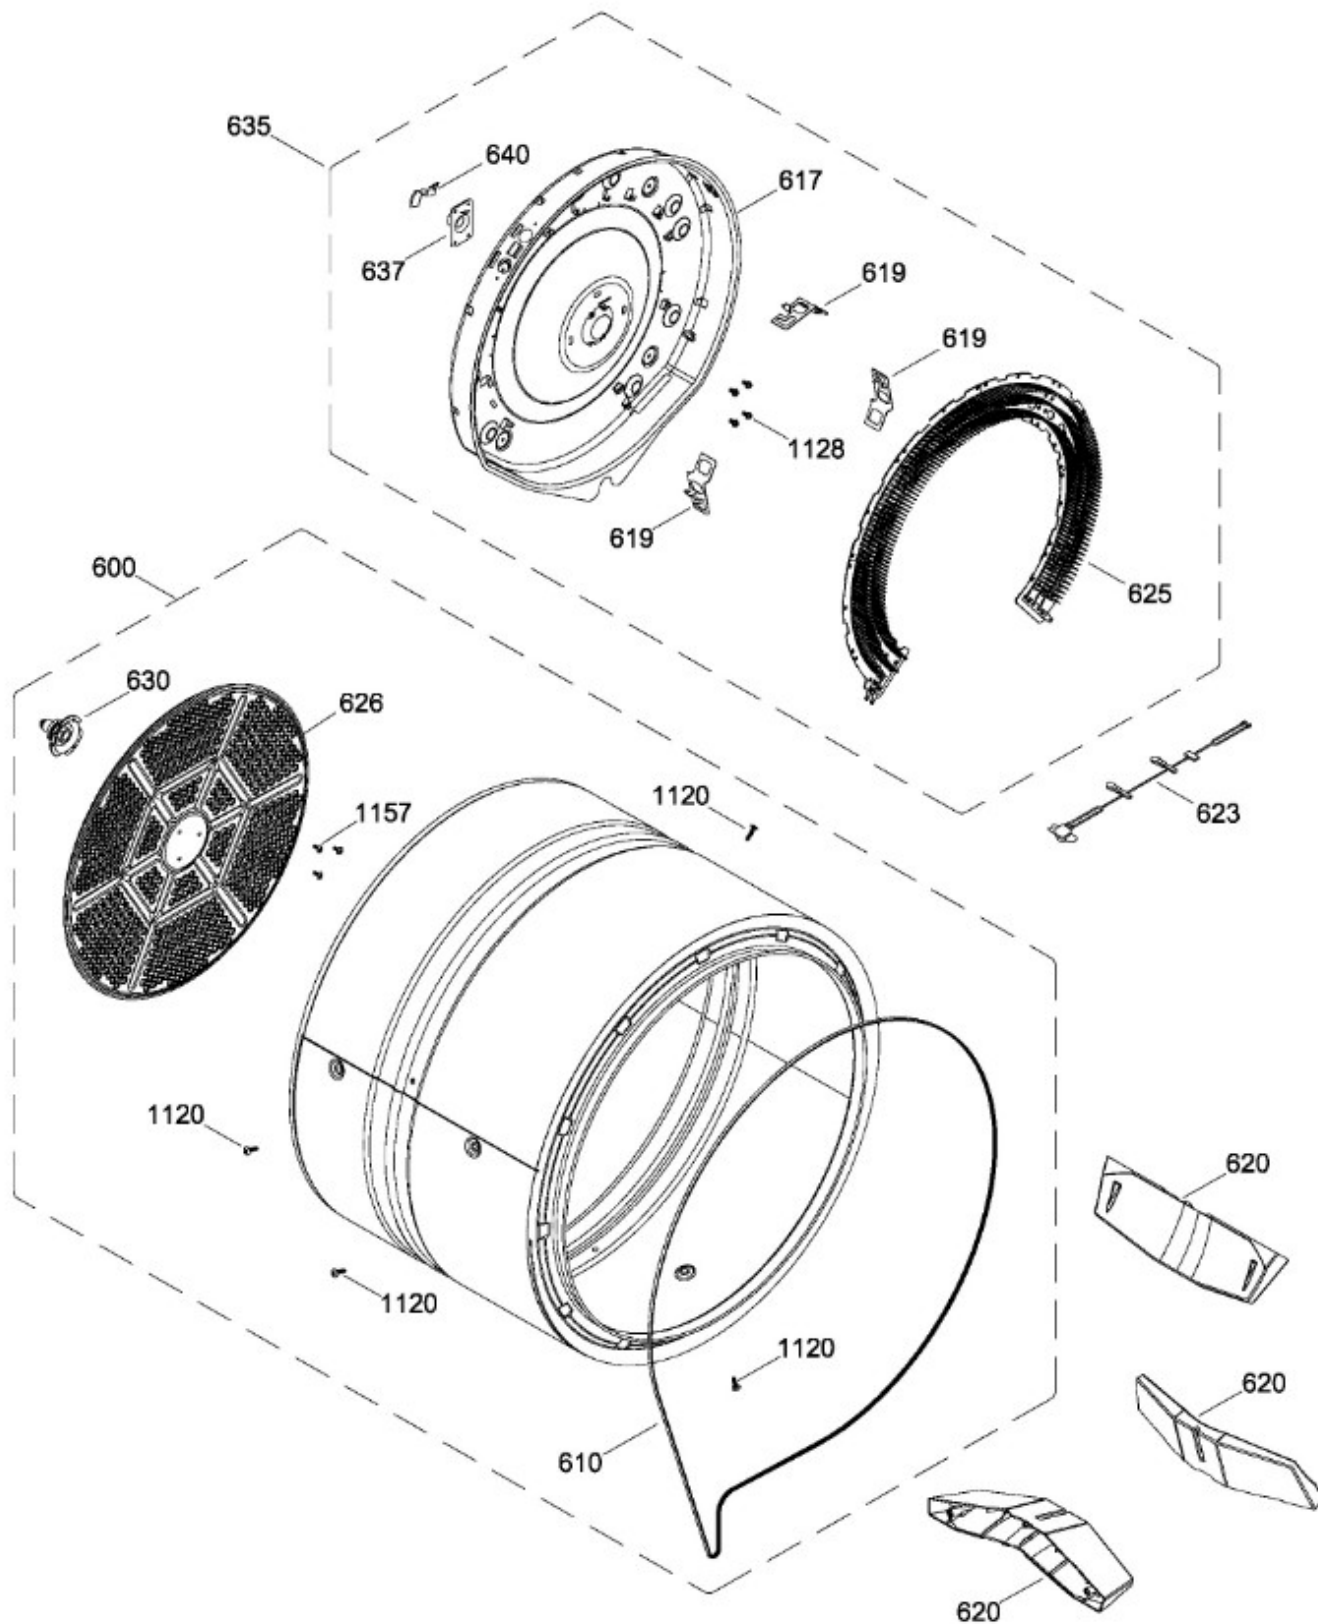

Distribuidor Autorizado

SurteRápido.com

Venta de Refacciones
Electrodomesticas

SECADORA GTD47EBAL0DG

TAMBOR (ENS) / DRUM (ASM)

GTD47EBAL0DG

Distribuidor Autorizado

SurteRápido.com

Venta de Refacciones
Electrodomesticas

SECADORA GTD47EBAL0DG

Guía	Refacción	Descripción
1	WW02L00649	COPETE
3	WW02L00650	IMD ENSAMBLE
7	WW02L00614	PERILLA CONTROL ENSAMBLE
7	WW02L00732	PERILLA CONTROL ENSAMBLE
8	WW01L01636	PERILLA ROTATORIA
10	WW02F00565	RELOJ
14	WW02F00572	SWITCH ROTATORIO
18	WW02F00567	SWITCH ROTATORIO
18	WW02F00569	SWITCH ROTATORIO
23	WW02L00024	INTERRUPTOR ARRANQUE
32	WW02L00502	PANEL TRASERO
33	WW02F00574	BOTON INICIO ENSAMBLE
46	WW02F00573	TIMBRE VARIABLE
65	WW02F00618	ARNES ENS
67	WW02F00651	ARNES ENS
68	WW02F00621	ARNES ENS
100	WW02L00578	PANEL FRONTAL
101	WW02F00534	FILTRO ATRAPAPELUSA ENSAMBLE
102	WW02L00465	INTERRUPTOR DE PUERTA
102	WW02F00809	INTERRUPTOR DE PUERTA
109	WW02A00194	COJINETE SUPERIOR
110	WW02F00686	ENSAMBLE COJINETE SUPERIOR
113	WW02F00783	FELPA DUCTO RECOLECTOR
115	WW03A00015	COJINETE DESLIZABLE
116	WW03A00016	COJINETE DESLIZABLE
116	WW02A00250	COJINETE DESLIZABLE
119	WW02F00784	FELPA
123	WW02A00056	STRIKE PLATE
124	WW02A00057	STRIKE PLATE
126	WW02L00040	GASKET FOAM
127	WW03F00458	LAMPARA
128	WW02L00527	SELLO
129	WW02F00706	ENSAMBLE CLAVIJA
135	WW03F00307	SEGURO
137	WW02F00654	ENSAMBLE DUCTO