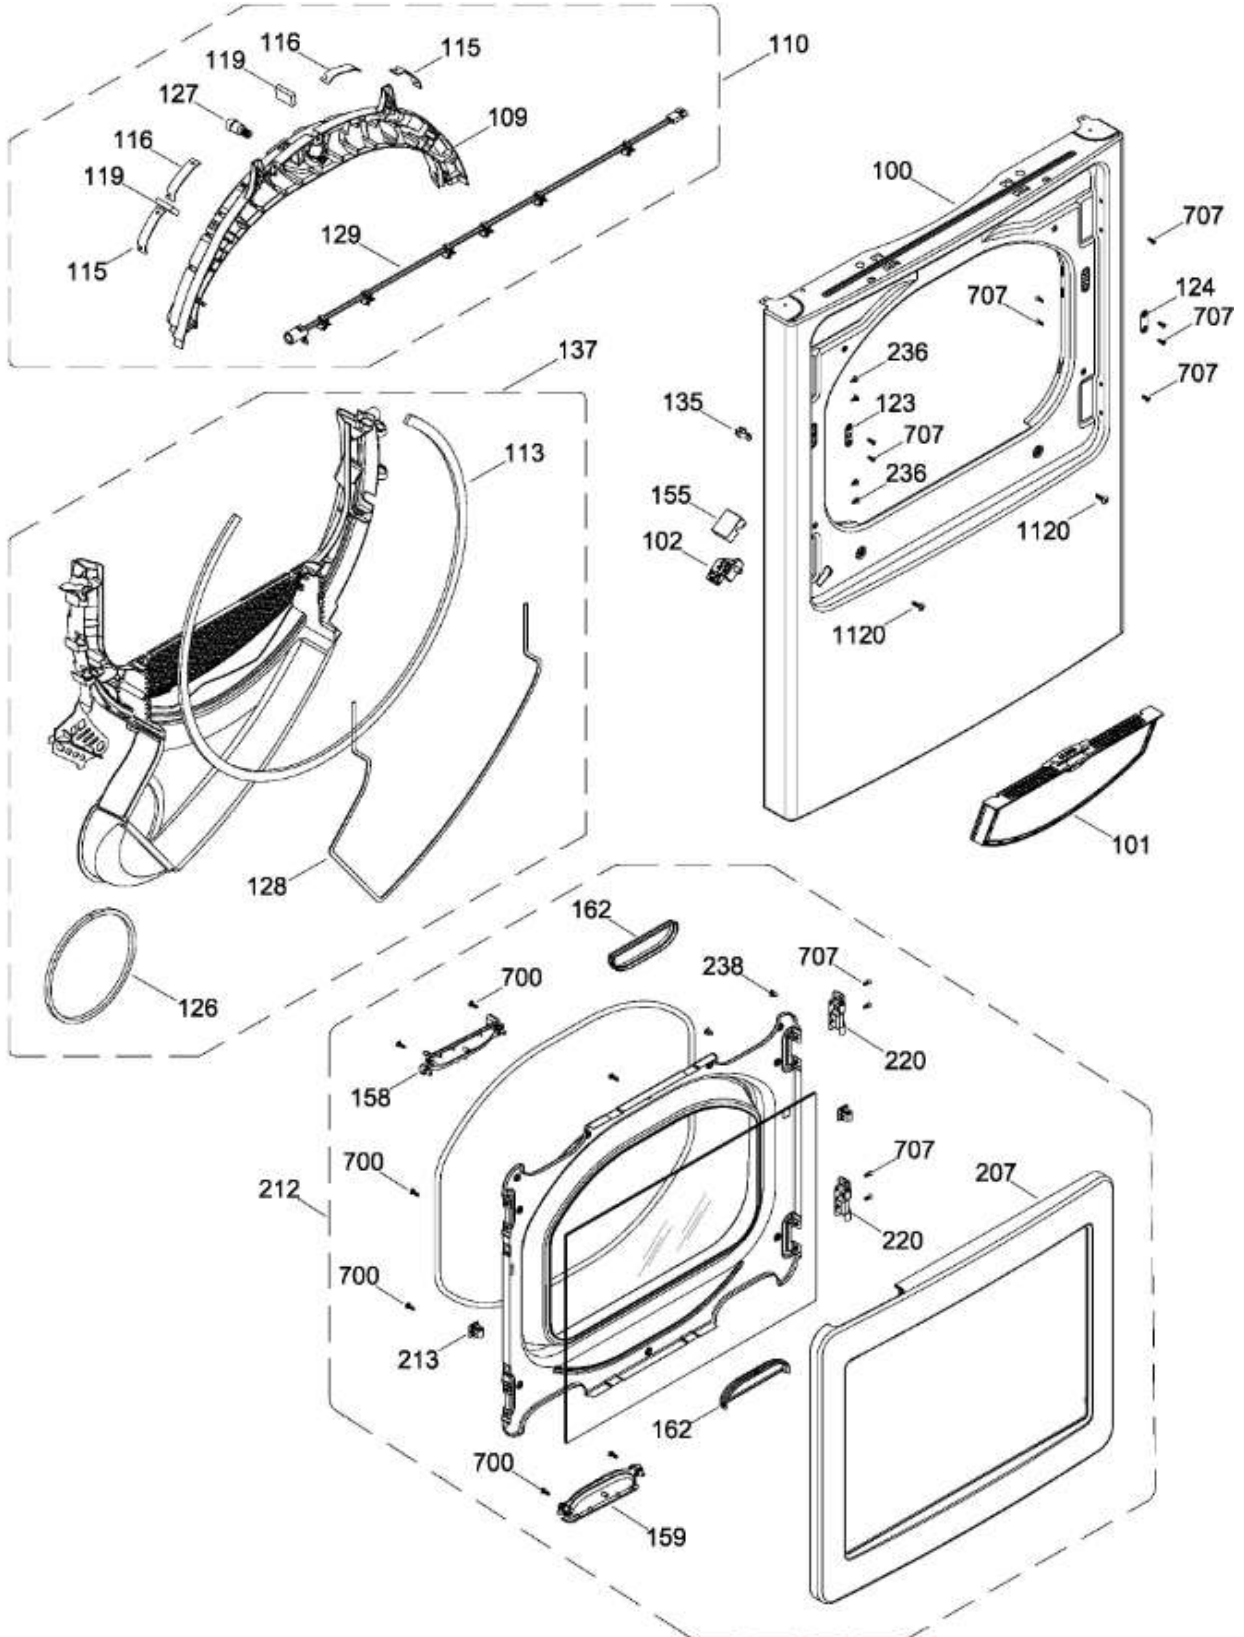

# SECADORA GTD47EBAL0DG

SISTEMA CONTROLES / CONTROL SYSTEM

GTD47EBAL0DG

Distribuidor Autorizado

SurteRápido.com

Venta de Refacciones  
Electrodomesticas

# SECADORA GTD47EBAL0DG

PANEL FRONTAL (ENS) / FRONT PANEL (ASM)  
PUERTA (ENS) / DOOR (ASM)

GTD47EBAL0DG

Distribuidor Autorizado

SurteRápido.com

Venta de Refacciones  
Electrodomesticas