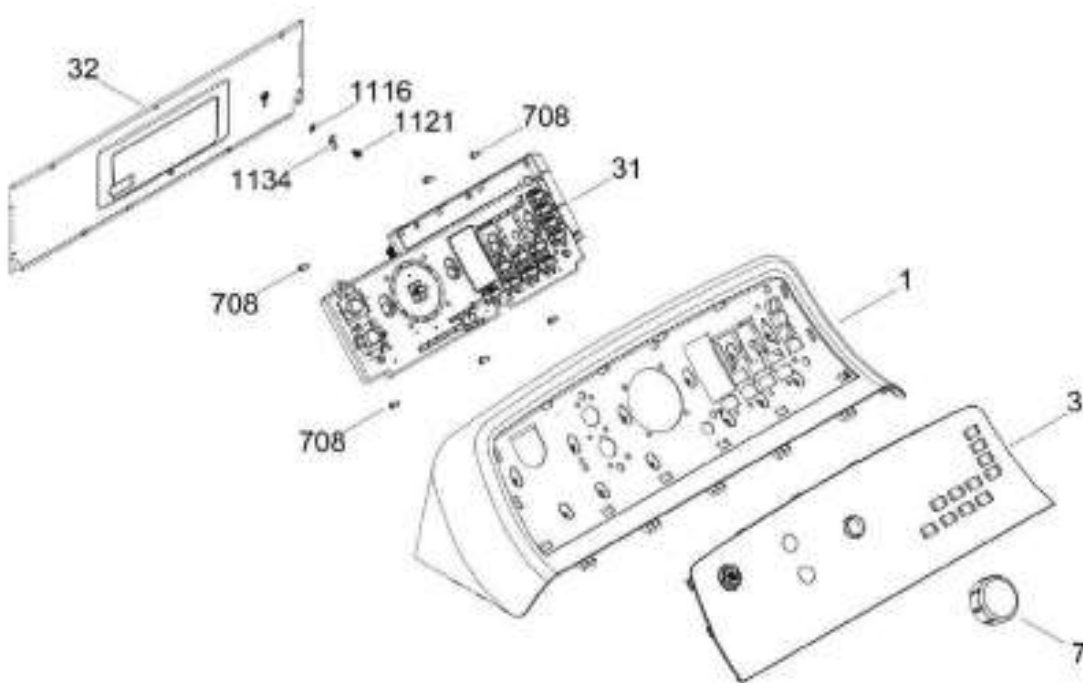

Distribuidor Autorizado

SurteRápido.com

Venta de Refacciones
Electrodomesticas

SECADORA GTD65EBMK2DG

SISTEMA CONTROLES / CONTROL SYSTEM

GTD65EBMK2DG