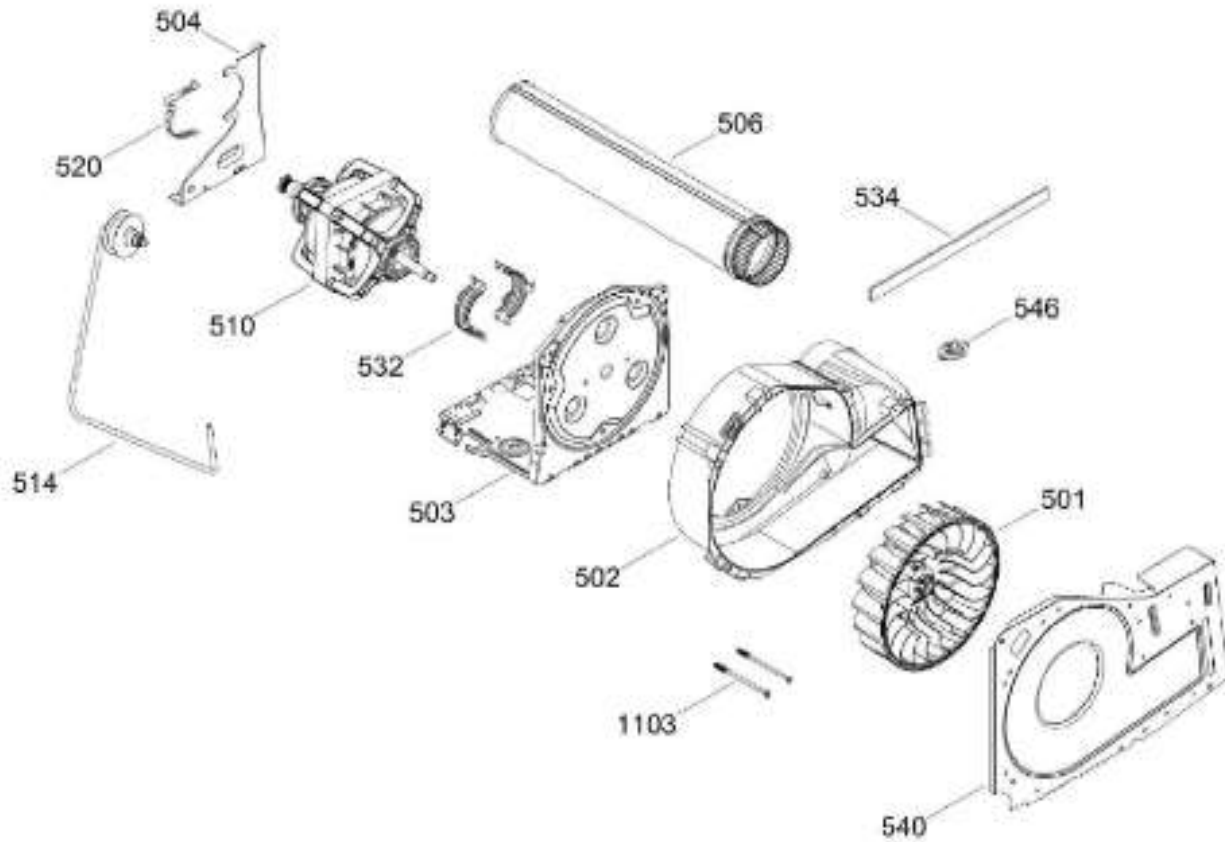

Distribuidor Autorizado

SurteRápido.com

Venta de Refacciones
Electrodomesticas

SECADORA GTD65EBMK2DG

SISTEMA DE TRANSMISION (ENS) / BLOWER & DRIVE (ASM)

GTD65EBMK2DG