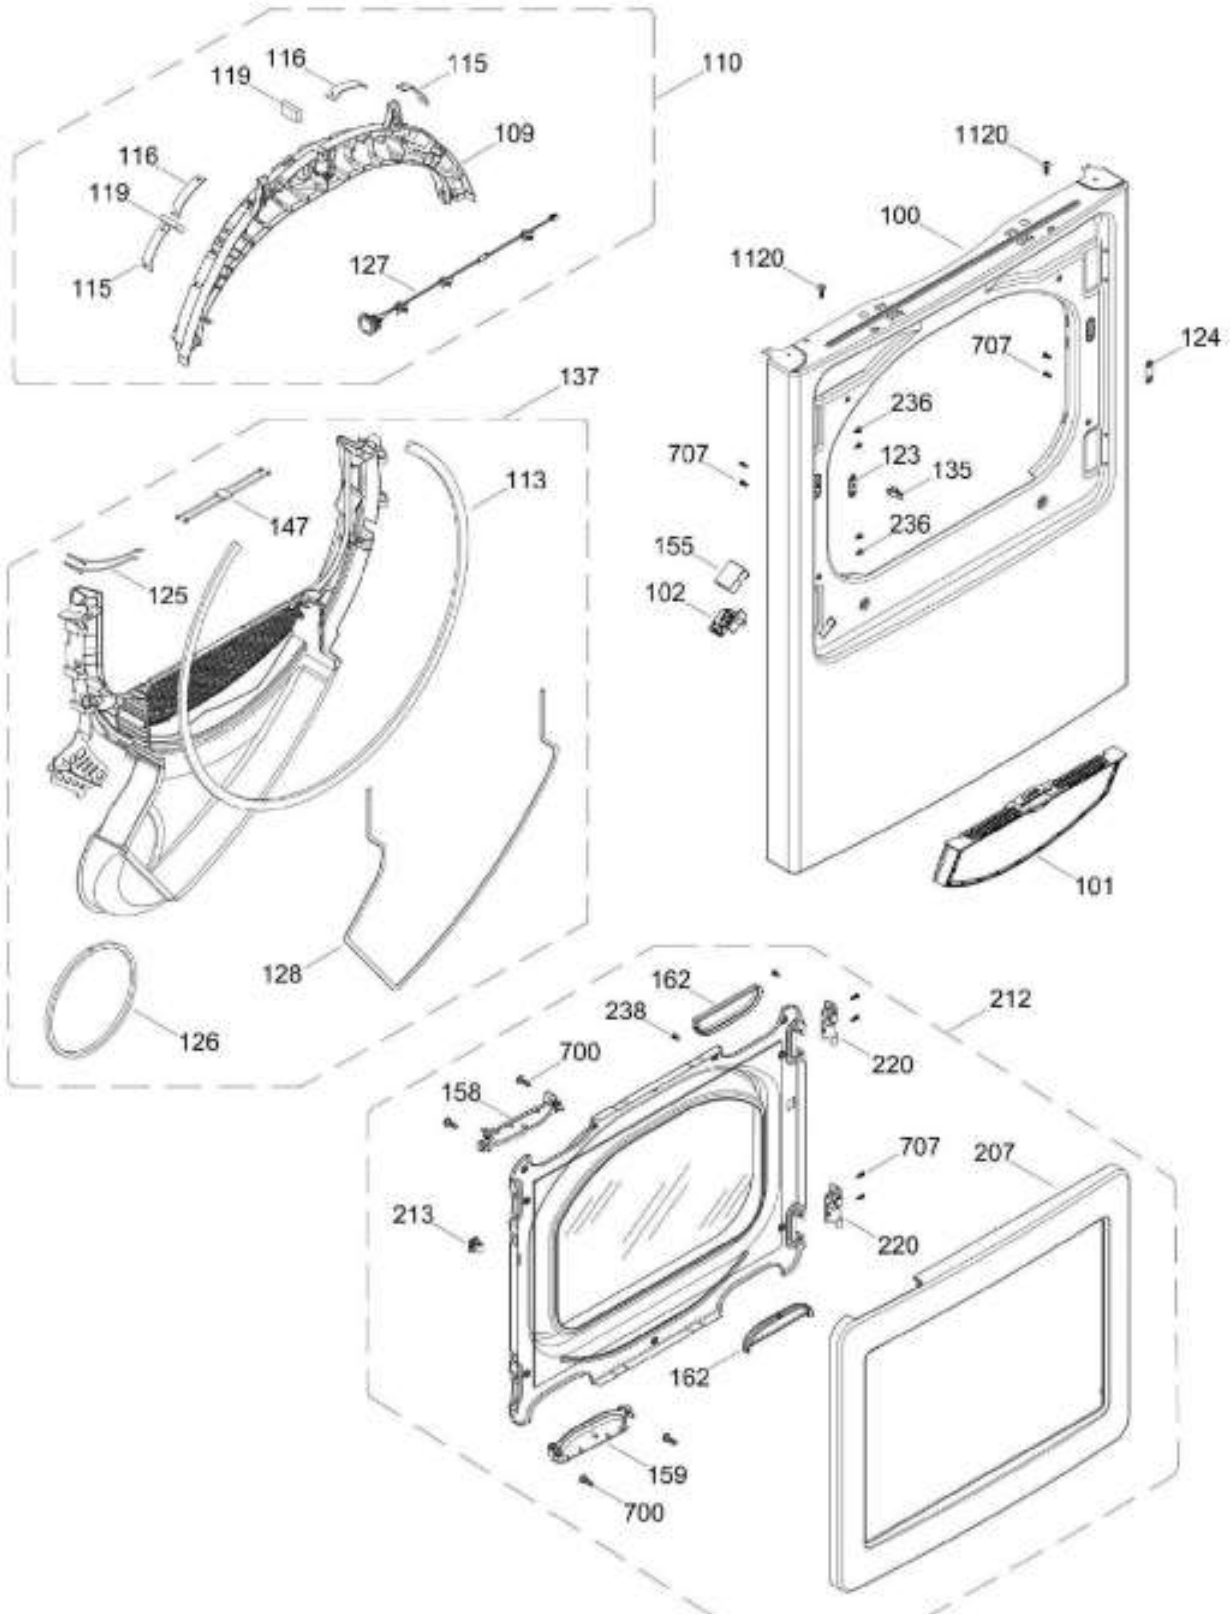

Venta de Refacciones
Electrodomesticas

SECADORA GTD65EBMK2DG

PANEL FRONTAL (ENS) / FRONT PANEL (ASM)
PUERTA (ENS) / DOOR (ASM)

GTD65EBMK2DG

Distribuidor Autorizado

SurteRápido.com

Venta de Refacciones
Electrodomesticas