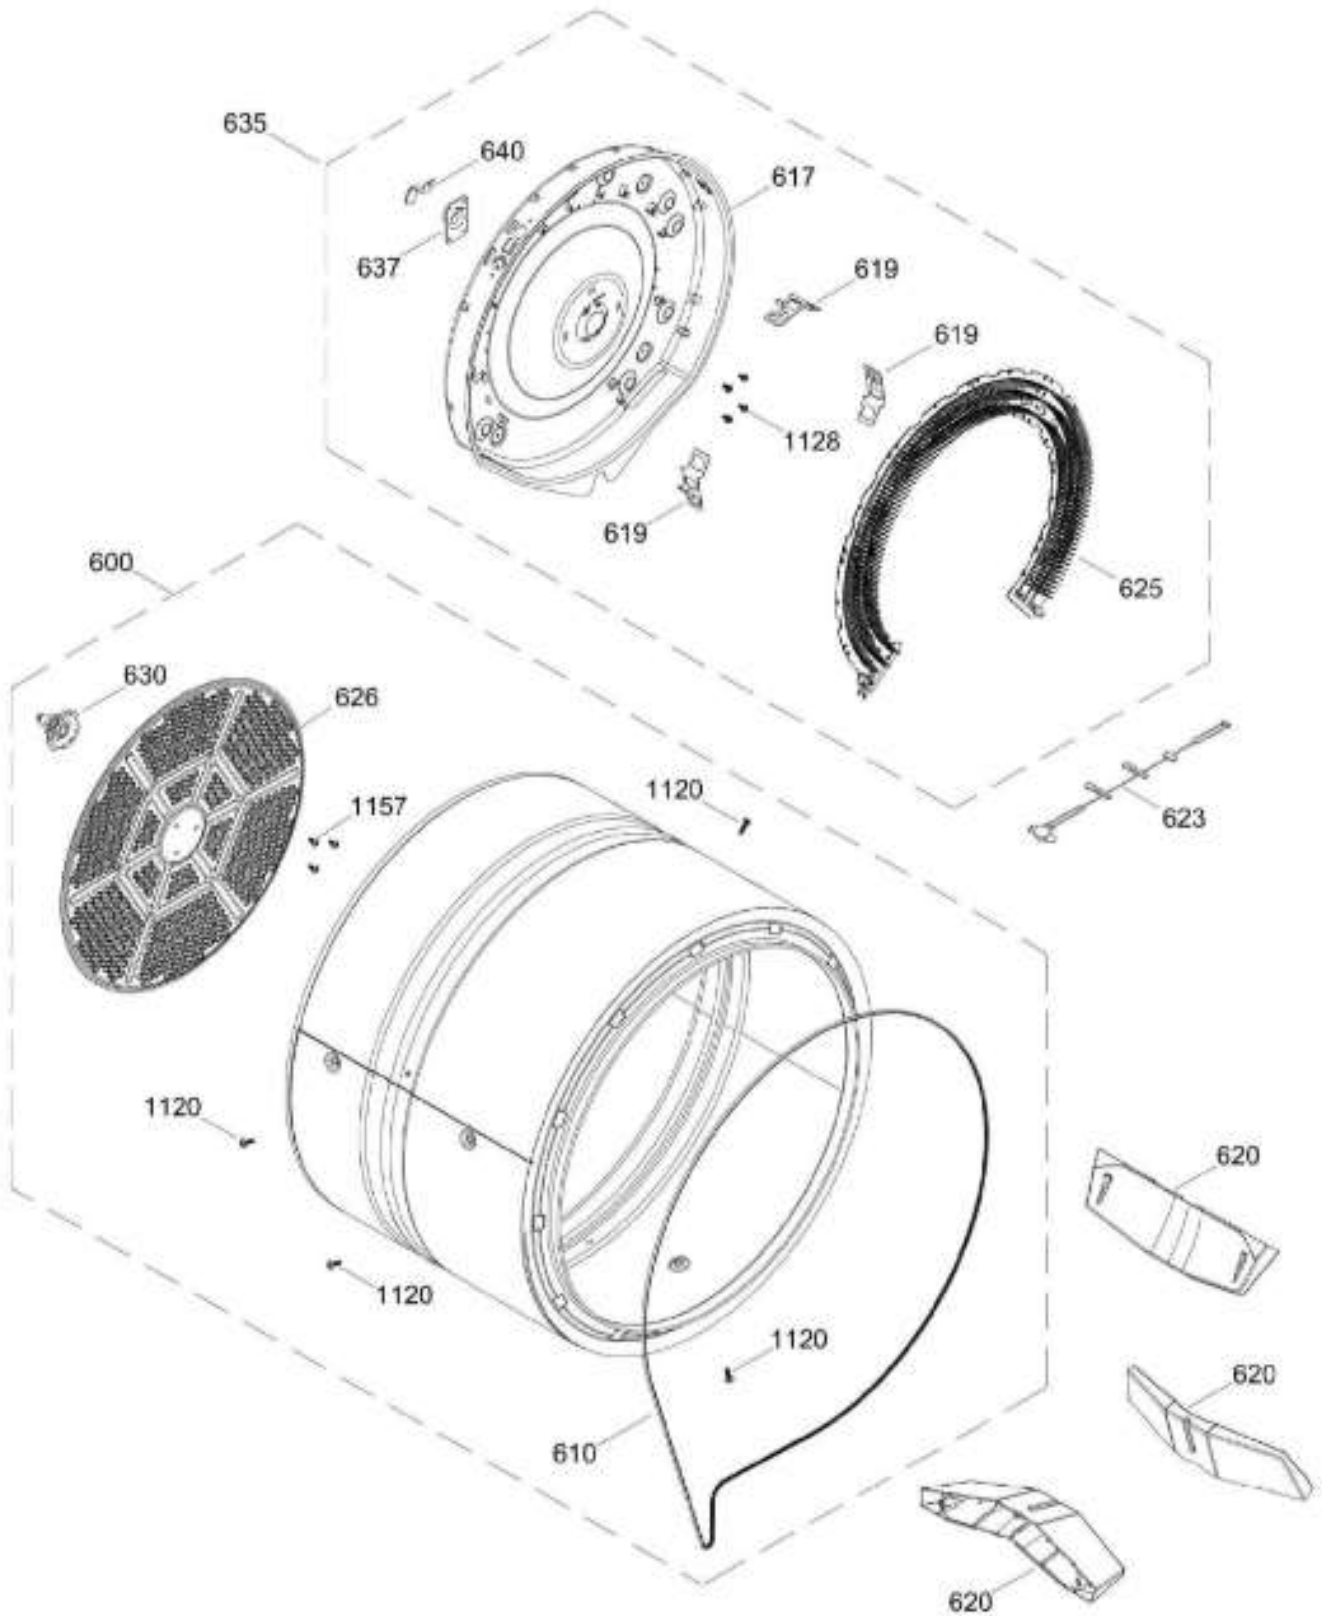

Distribuidor Autorizado

SurteRápido.com

Venta de Refacciones
Electrodomesticas

SECADORA GTD65EBMK2DG

TAMBOR (ENS) / DRUM (ASM)

GTD65EBMK2DG

Distribuidor Autorizado

SurteRápido.com

Venta de Refacciones
Electrodomesticas

SECADORA GTD65EBMK2DG

Guía	Refacción	Descripción
1	WW02L00604	COPETE
3	WW01L01672	IMD ASM
3	WW02L00686	IMD ASM
7	WW01L01654	ENSAMBLE PERILLA
32	WW02L00502	PANEL TRASERO
100	WW02L00578	PANEL FRONTAL
101	WW02F00534	FILTRO ATRAPAPELUSA ENSAMBLE
102	WW02F00809	INTERRUPTOR DE PUERTA
109	WW02A00194	COJINETE SUPERIOR
110	WW02L00463	ENSAMBLE COJINETE SUPERIOR
113	WW02F00783	FELPA DUCTO RECOLECTOR
115	WW03A00015	COJINETE DESLIZABLE
116	WW03A00016	COJINETE DESLIZABLE
116	WW02A00250	COJINETE DESLIZABLE
119	WW02F00784	FELPA
123	WW02A00056	STRIKE PLATE
124	WW02A00057	STRIKE PLATE
125	WW02F00088	SENSOR ROD
126	WW02L00040	GASKET FOAM
127	WW02L00676	ENS LED
128	WW02L00527	SELLO
135	WW03F00307	SEGURO
137	WW02F00669	ENSAMBLE DUCTO
147	WW02F00757	ARNES SENSOR ENSAMBLE
155	WW02L00466	PROTECTOR INTERRUPTOR
158	WW02L00538	INSERTO JALADERA
159	WW02L00539	INSERTO JALADERA
162	WW02L00540	INSERTO TAPA
207	WW02L00594	MARCO PUERTA
212	WW02L00593	ENSAMBLE PUERTA DE VIDRIO
213	WW02F00622	LATCH
220	WW02L00534	BISAGRA ASM
236	WW02A00066	BOTON BELLEZA
238	WW02A00082	BEAUTY BOTTON
401	WW02L00605	CUBIERTA SUPERIOR