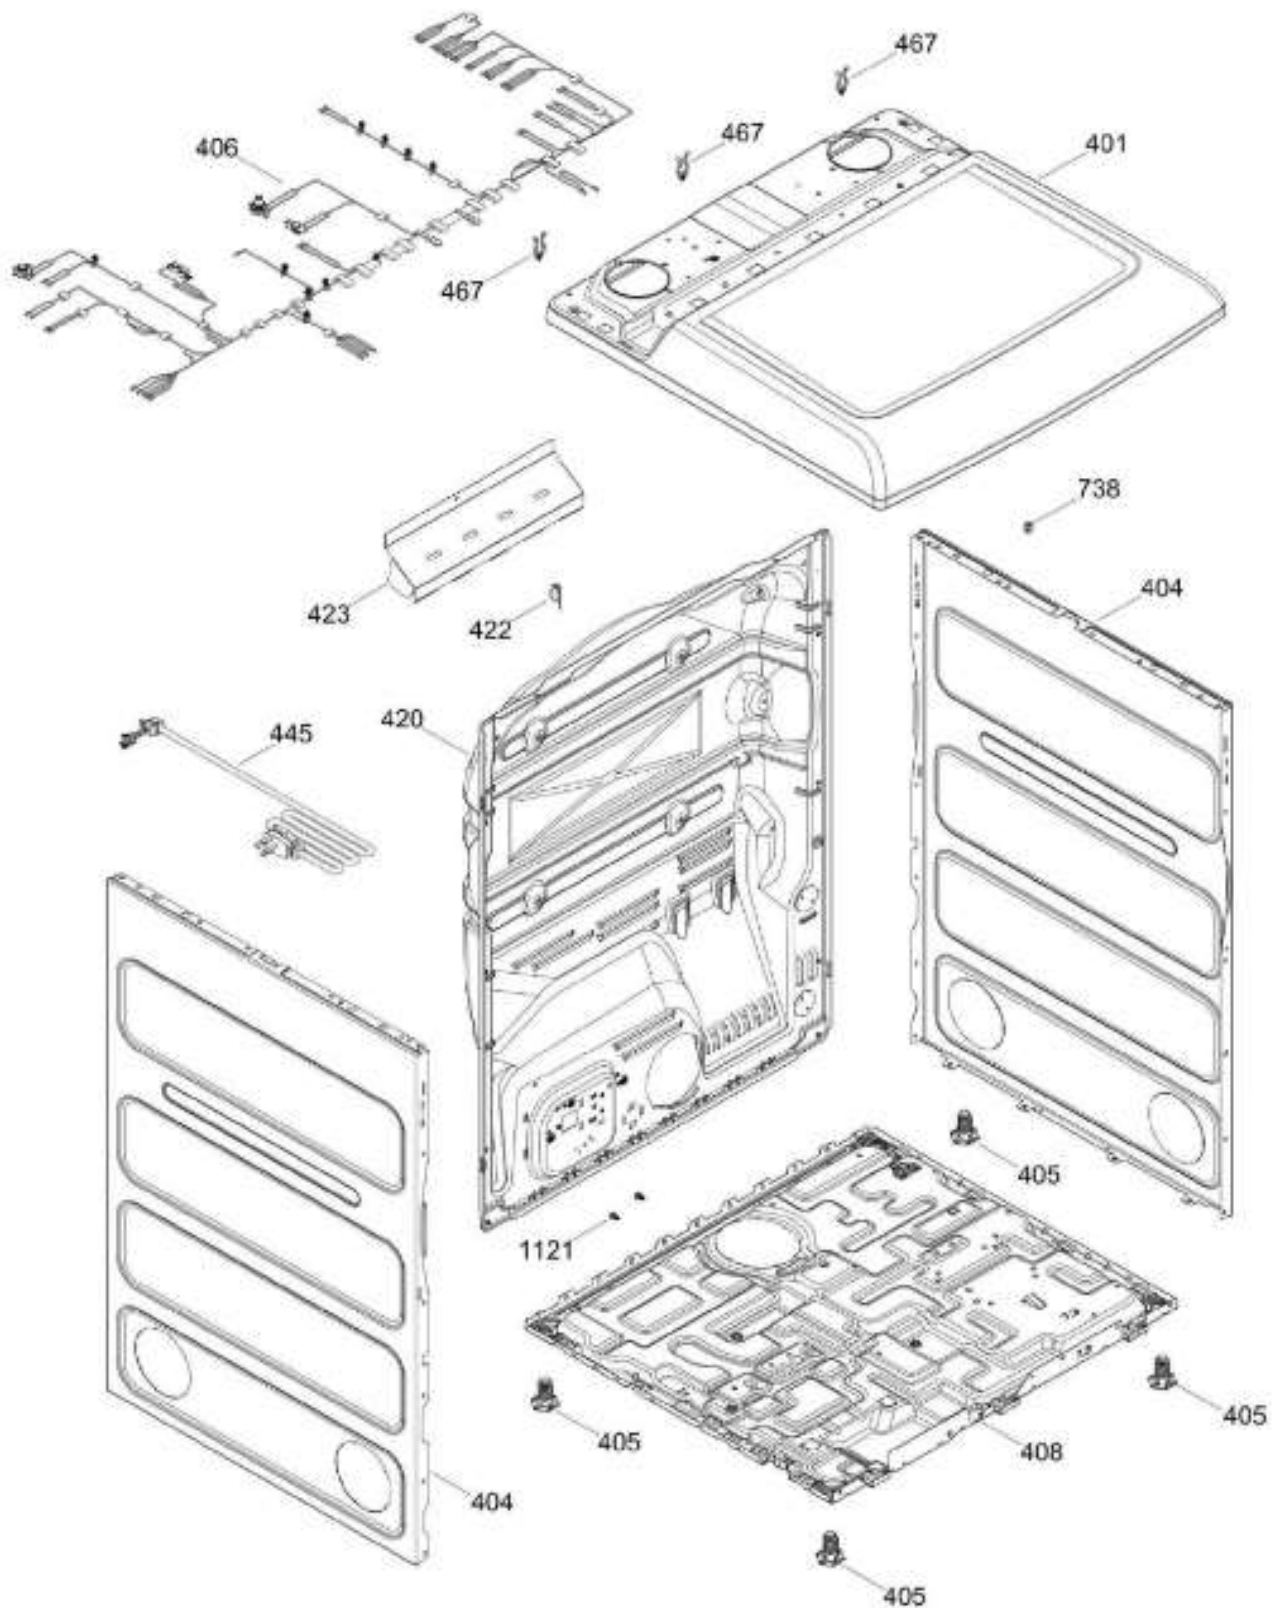

Distribuidor Autorizado

SurteRápido.com

Venta de Refacciones
Electrodomesticas

SECADORA GTD65EBMK2DG

GABINETE / STRUCTURE

GTD65EBMK2DG