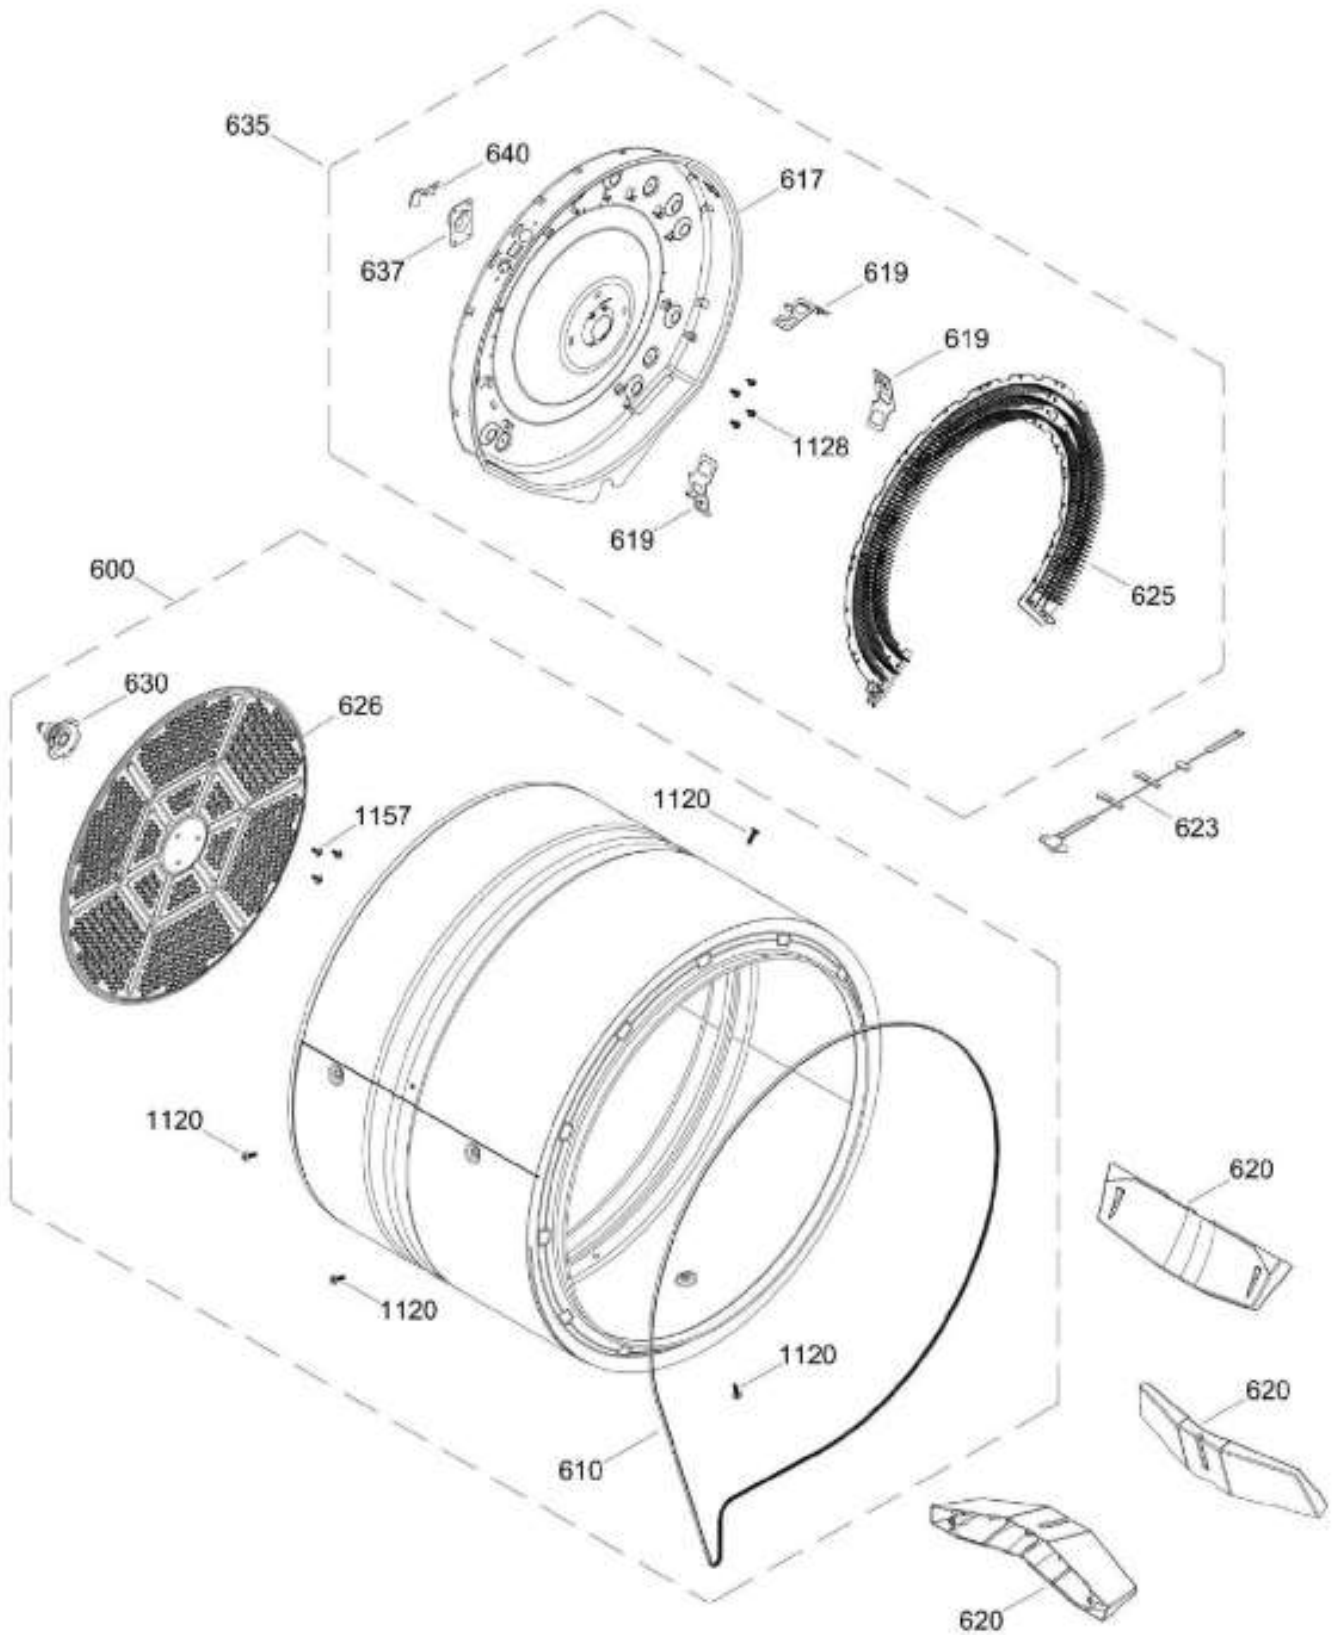

Distribuidor Autorizado

SurteRápido.com

Venta de Refacciones
Electrodomesticas

SECADORA GTD65EBMK2WS

TAMBOR (ENS) / DRUM (ASM)

GTD65EBMK2WS

Distribuidor Autorizado

SurteRápido.com

Venta de Refacciones
Electrodomesticas

SECADORA GTD65EBMK2WS

Guía	Refacción	Descripción
1	WW01L01671	ENSAMBLE COPETE IML
1	WW02L00698	ENSAMBLE COPETE IML
7	WW01L01654	ENSAMBLE PERILLA
31	WW02F00873	CHASIS Y TARJETA ENSAMBLE
31	WW02F00881	CHASIS Y TARJETA ENSAMBLE
32	WW02L00502	PANEL TRASERO
100	WW02L00560	PANEL FRONTAL
101	WW02F00534	FILTRO ATRAPAPELUSA ENSAMBLE
102	WW02F00809	INTERRUPTOR DE PUERTA
109	WW02A00194	COJINETE SUPERIOR
110	WW02L00463	ENSAMBLE COJINETE SUPERIOR
113	WW02F00783	FELPA DUCTO RECOLECTOR
115	WW03A00015	COJINETE DESLIZABLE
116	WW03A00016	COJINETE DESLIZABLE
116	WW02A00250	COJINETE DESLIZABLE
119	WW02F00784	FELPA
123	WW02A00056	STRIKE PLATE
124	WW02A00057	STRIKE PLATE
125	WW02F00088	SENSOR ROD
126	WW02L00040	GASKET FOAM
127	WW02L00676	ENS LED
128	WW02L00527	SELLO
135	WW03F00307	SEGURO
137	WW02F00669	ENSAMBLE DUCTO
147	WW02F00757	ARNES SENSOR ENSAMBLE
155	WW02L00466	PROTECTOR INTERRUPTOR
158	WW02L00538	INSERTO JALADERA
159	WW02L00539	INSERTO JALADERA
162	WW02L00540	INSERTO TAPA
205	WW02L00542	VIDRIO TEMPLADO
207	WW02L00594	MARCO PUERTA
212	WW02L00593	ENSAMBLE PUERTA DE VIDRIO
213	WW02F00622	LATCH
220	WW02L00534	BISAGRA ASM
236	WW02A00065	BOTON BELLEZA