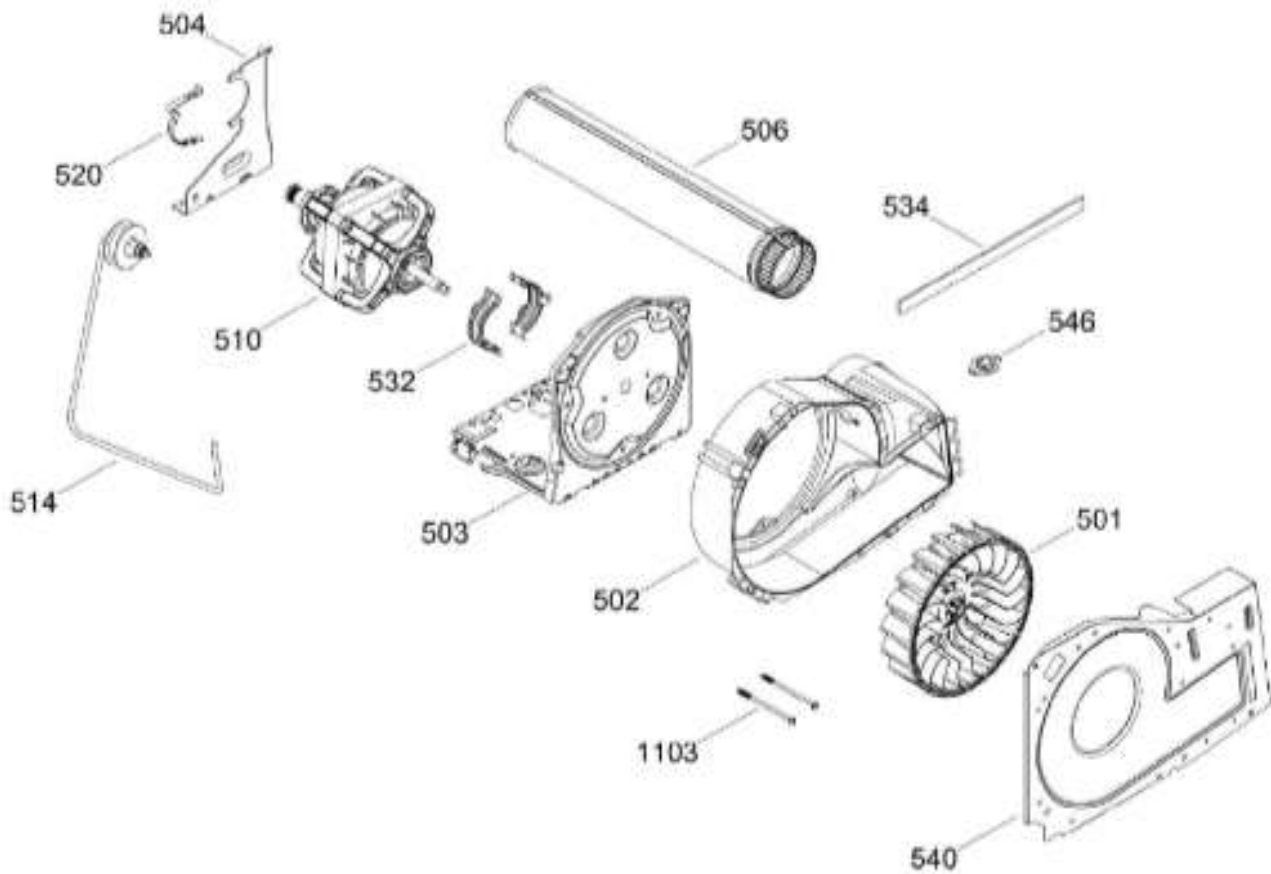

Distribuidor Autorizado

SurteRápido.com

Venta de Refacciones
Electrodomesticas

SECADORA GTD65EBMK2WS

SISTEMA DE TRANSMISION (ENS) / BLOWER & DRIVE (ASM)

GTD65EBMK2WS