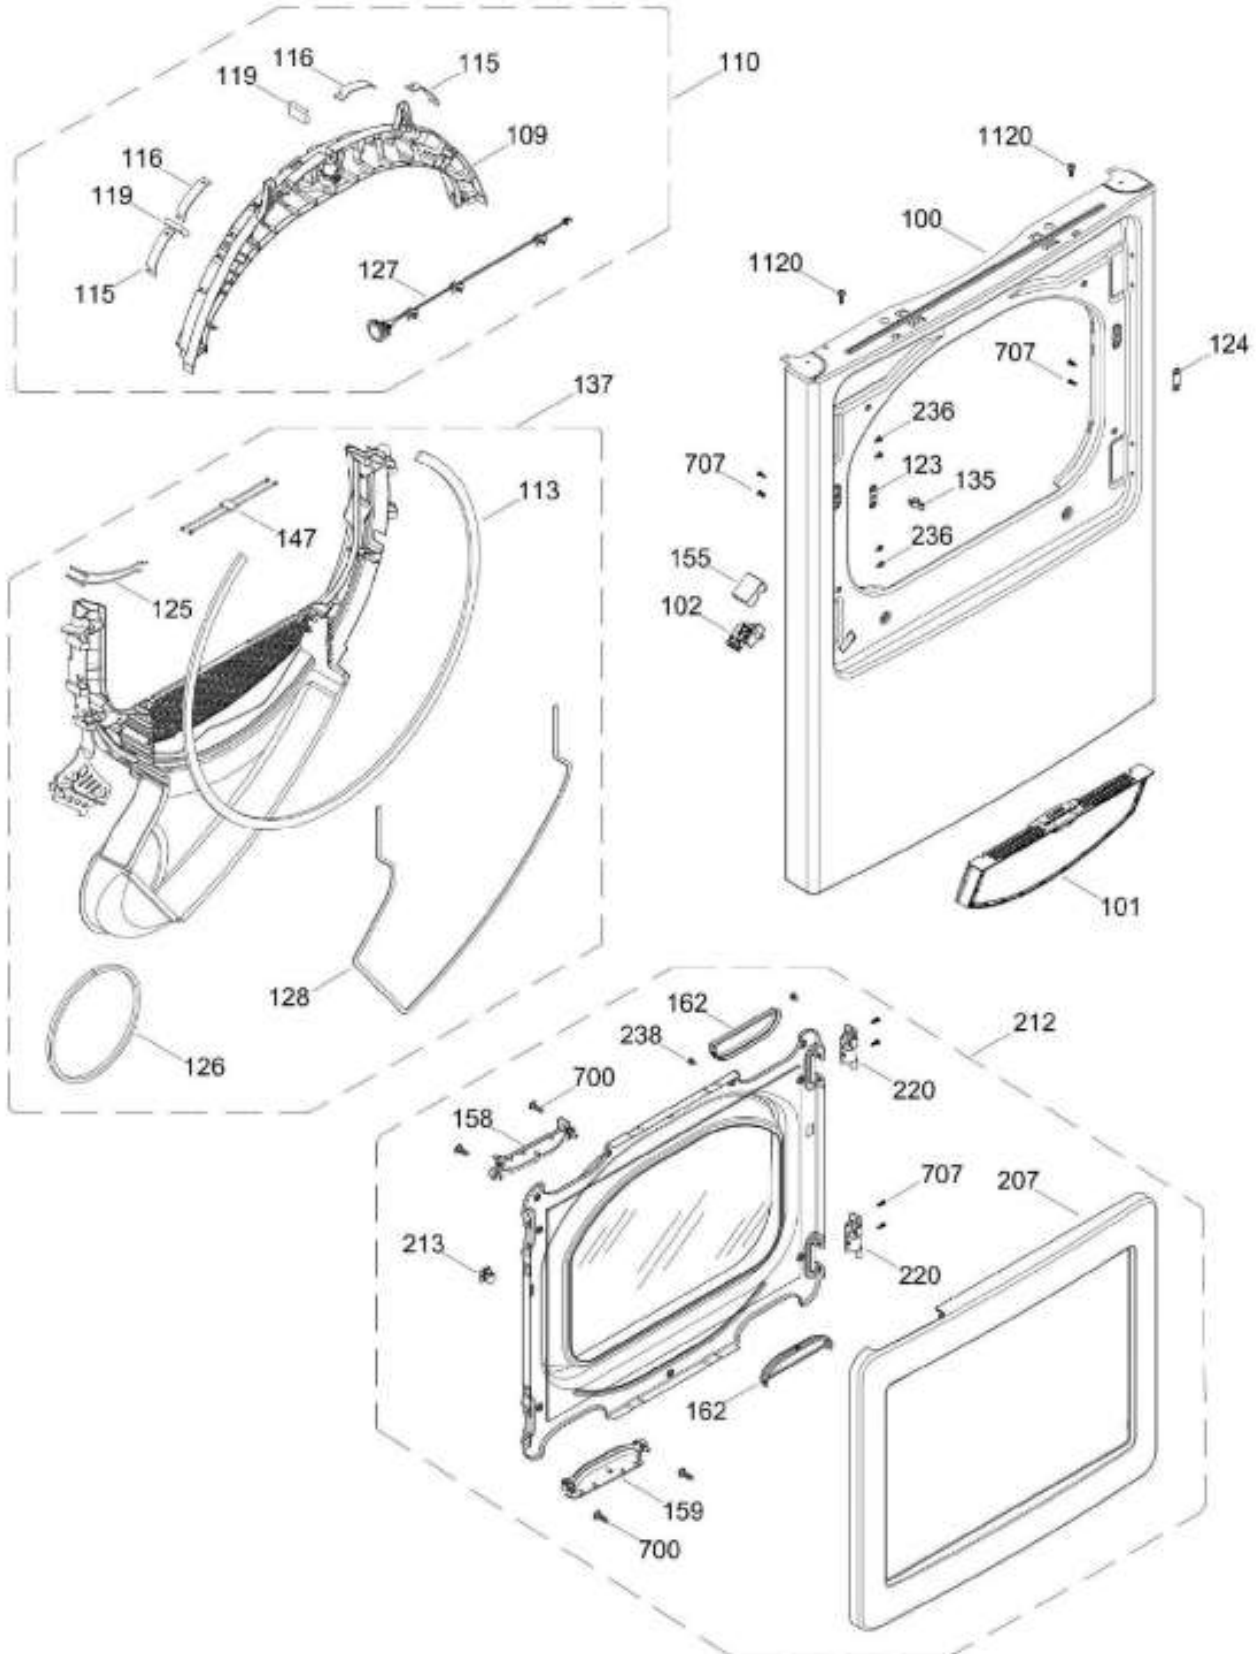

Distribuidor Autorizado

SurteRápido.com

Venta de Refacciones
Electrodomesticas

SECADORA GTD65EBMK2WS

SISTEMA CONTROLES / CONTROL SYSTEM

GTD65EBMK2WS

Distribuidor Autorizado

SurteRápido.com

Venta de Refacciones
Electrodomesticas

SECADORA GTD65EBMK2WS

PANEL FRONTAL (ENS) / FRONT PANEL (ASM)
PUERTA (ENS) / DOOR (ASM)

GTD65EBMK2WS

Distribuidor Autorizado

SurteRápido.com

Venta de Refacciones
Electrodomesticas