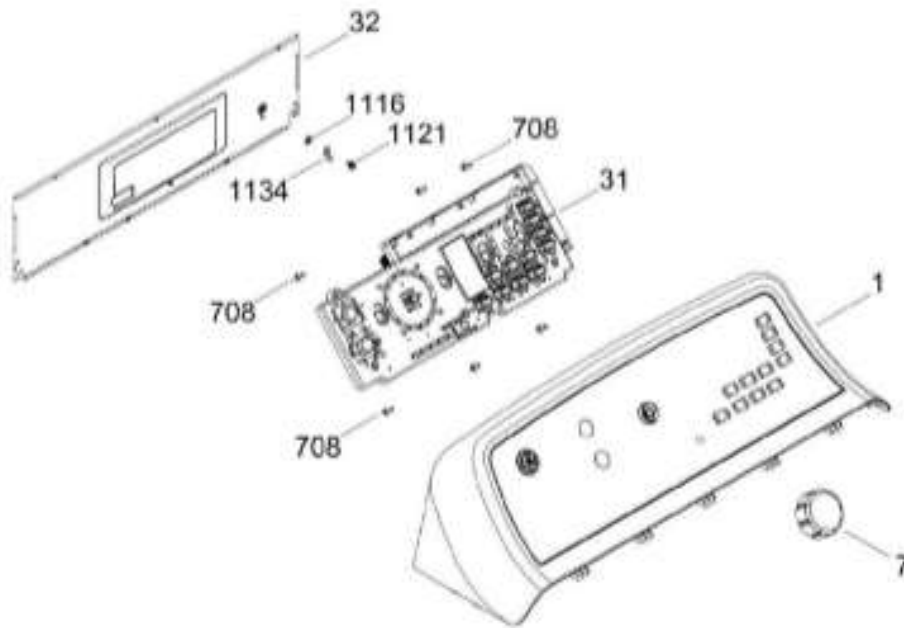

Distribuidor Autorizado

SurteRápido.com

Venta de Refacciones
Electrodomesticas

SECADORA GTD65EBMK2WS

SISTEMA CONTROLES / CONTROL SYSTEM

GTD65EBMK2WS