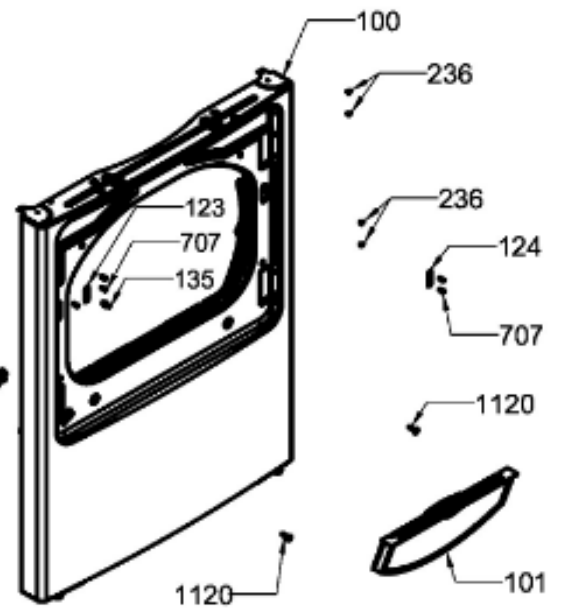

Distribuidor Autorizado

SurteRápido.com

Venta de Refacciones
Electrodomesticas

SECADORA GTD65EBMR0DG