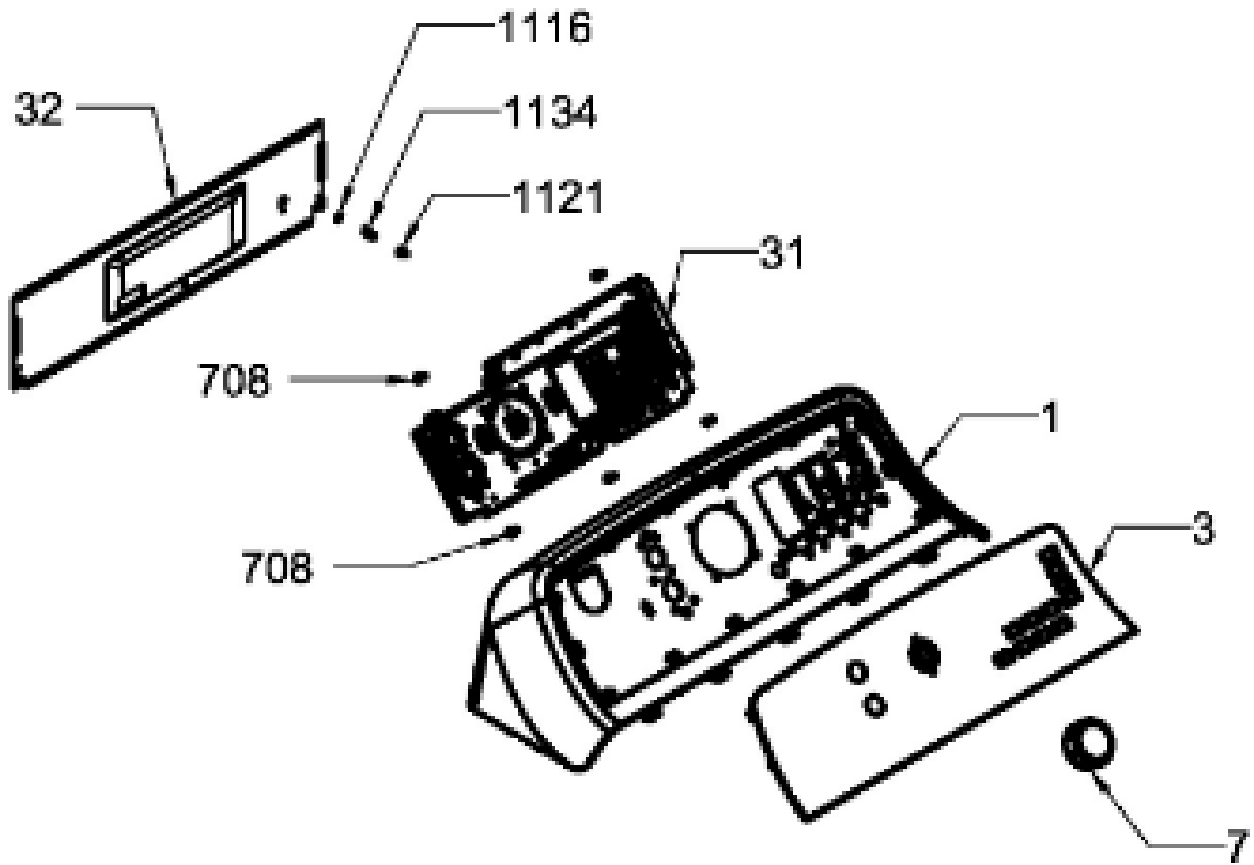

Distribuidor Autorizado

SurteRápido.com

Venta de Refacciones
Electrodomesticas

SECADORA GTD65EBMR0DG