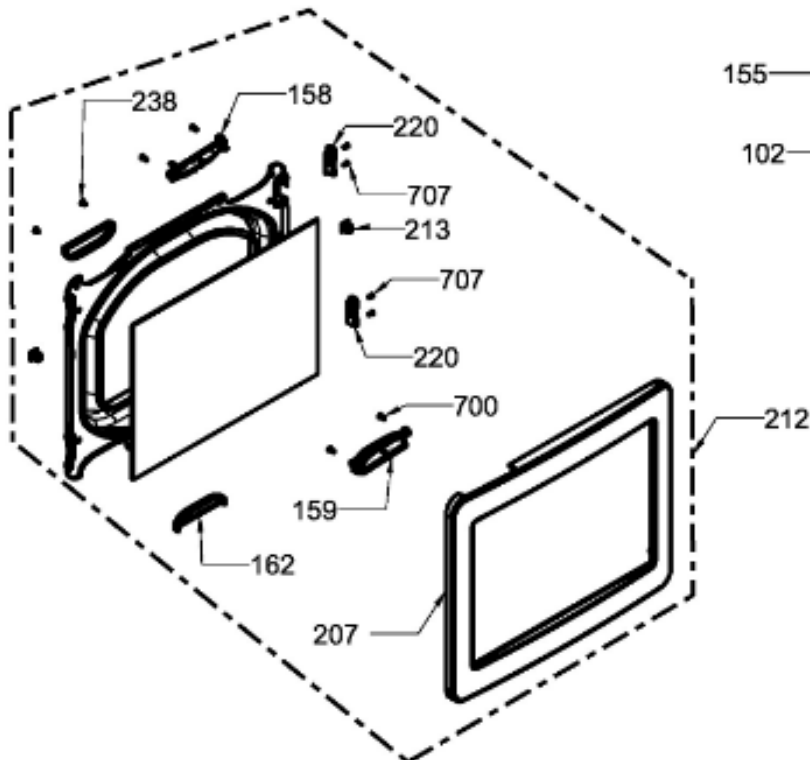

Distribuidor Autorizado

SurteRápido.com

Venta de Refacciones
Electrodomesticas

SECADORA GTD65EBMR0DG