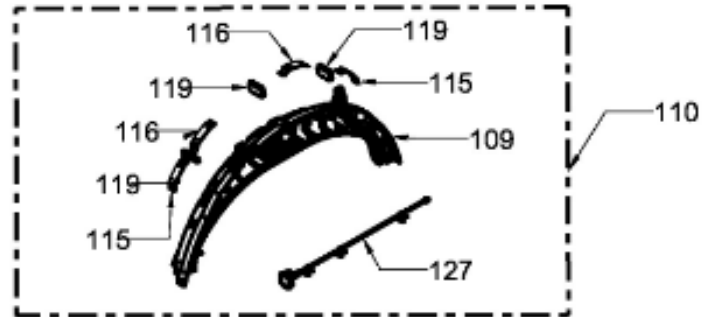

Distribuidor Autorizado

SurteRápido.com

Venta de Refacciones
Electrodomesticas

SECADORA GTD65EBMR0DG