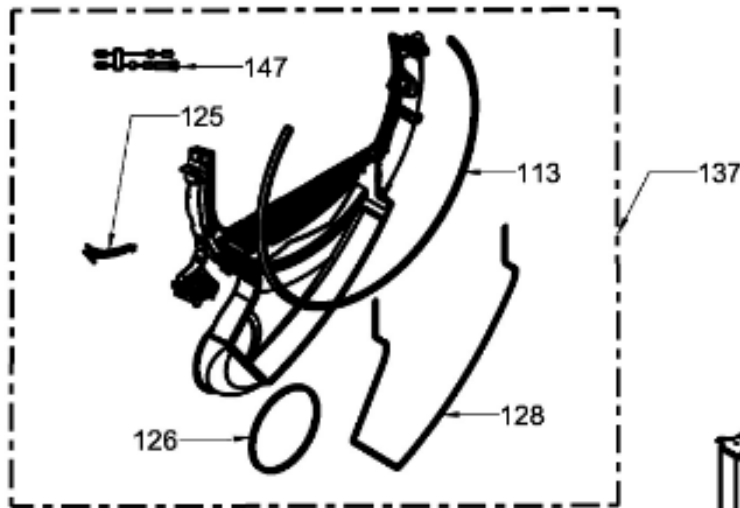

Distribuidor Autorizado

SurteRápido.com

Venta de Refacciones
Electrodomesticas

SECADORA GTD65EBMR0DG