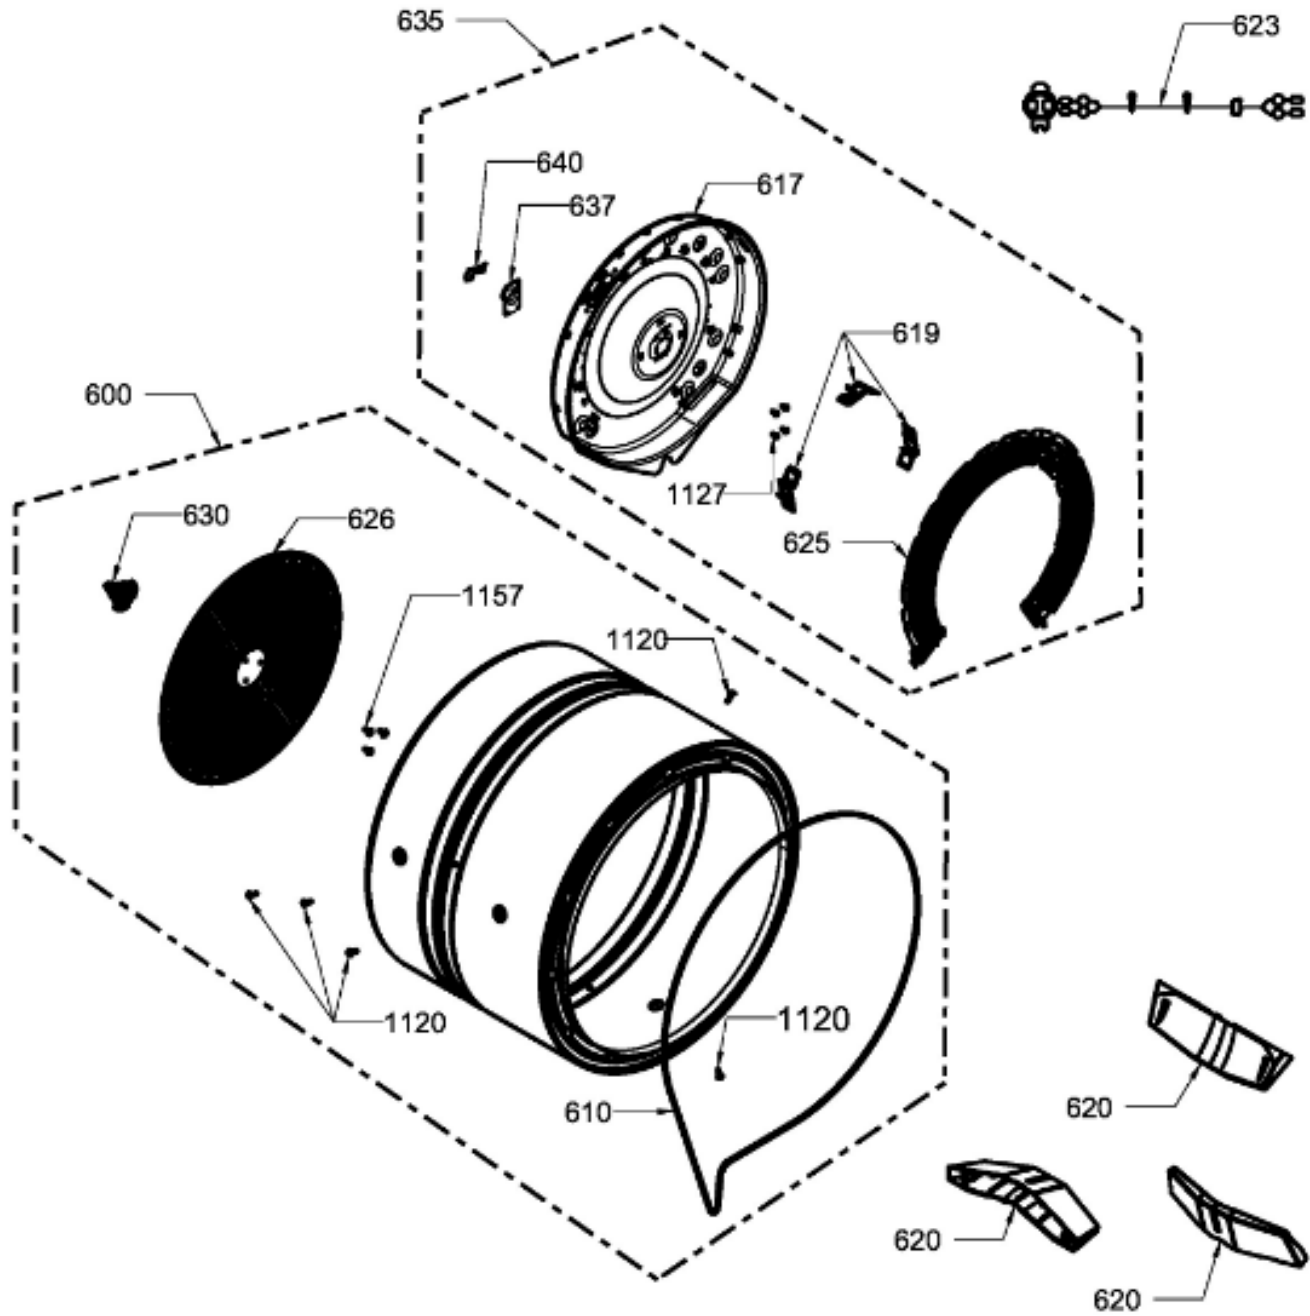

Distribuidor Autorizado

SurteRápido.com

Venta de Refacciones
Electrodomesticas

SECADORA GTD65EBMR0DG

Distribuidor Autorizado

SurteRápido.com

Venta de Refacciones
Electrodomesticas

SECADORA GTD65EBMR0DG

Guía	Refacción	Descripción
1	WW02L00604	COPETE
3	WW02L00686	IMD ASM
7	WW01L01654	ENSAMBLE PERILLA
31	WW02F00869	TARJETA CONTROL
31	WW02F00883	TARJETA CONTROL
32	WW02L00502	PANEL TRASERO
100	WW02L00578	PANEL FRONTAL
101	WW02F00534	FILTRO ATRAPAPELUSA ENSAMBLE
102	WW02F00809	INTERRUPTOR DE PUERTA
109	WW02A00194	COJINETE SUPERIOR
110	WW02L00463	ENSAMBLE COJINETE SUPERIOR
113	WW02F00783	FELPA DUCTO RECOLECTOR
115	WW03A00015	COJINETE DESLIZABLE
116	WW03A00016	COJINETE DESLIZABLE
116	WW02A00250	COJINETE DESLIZABLE
119	WW02F00784	FELPA
123	WW02A00056	STRIKE PLATE
124	WW02A00057	STRIKE PLATE
125	WW02F00088	SENSOR ROD
126	WW02L00040	GASKET FOAM
127	WW02L00676	ENS LED
128	WW02L00527	SELLO
135	WW03F00307	SEGURO
137	WW02F00669	ENSAMBLE DUCTO
147	WW02F00757	ARNES SENSOR ENSAMBLE
155	WW02L00466	PROTECTOR INTERRUPTOR
158	WW02L00538	INSERTO JALADERA
159	WW02L00539	INSERTO JALADERA
162	WW02L00540	INSERTO TAPA
207	WW02L00702	MARCO PUERTA
212	WW02L00635	PUERTA VIDRIO ENS
213	WW02F00622	LATCH
220	WW02L00534	BISAGRA ASM
236	WW02A00066	BOTON BELLEZA
238	WW02A00082	BEAUTY BOTTON