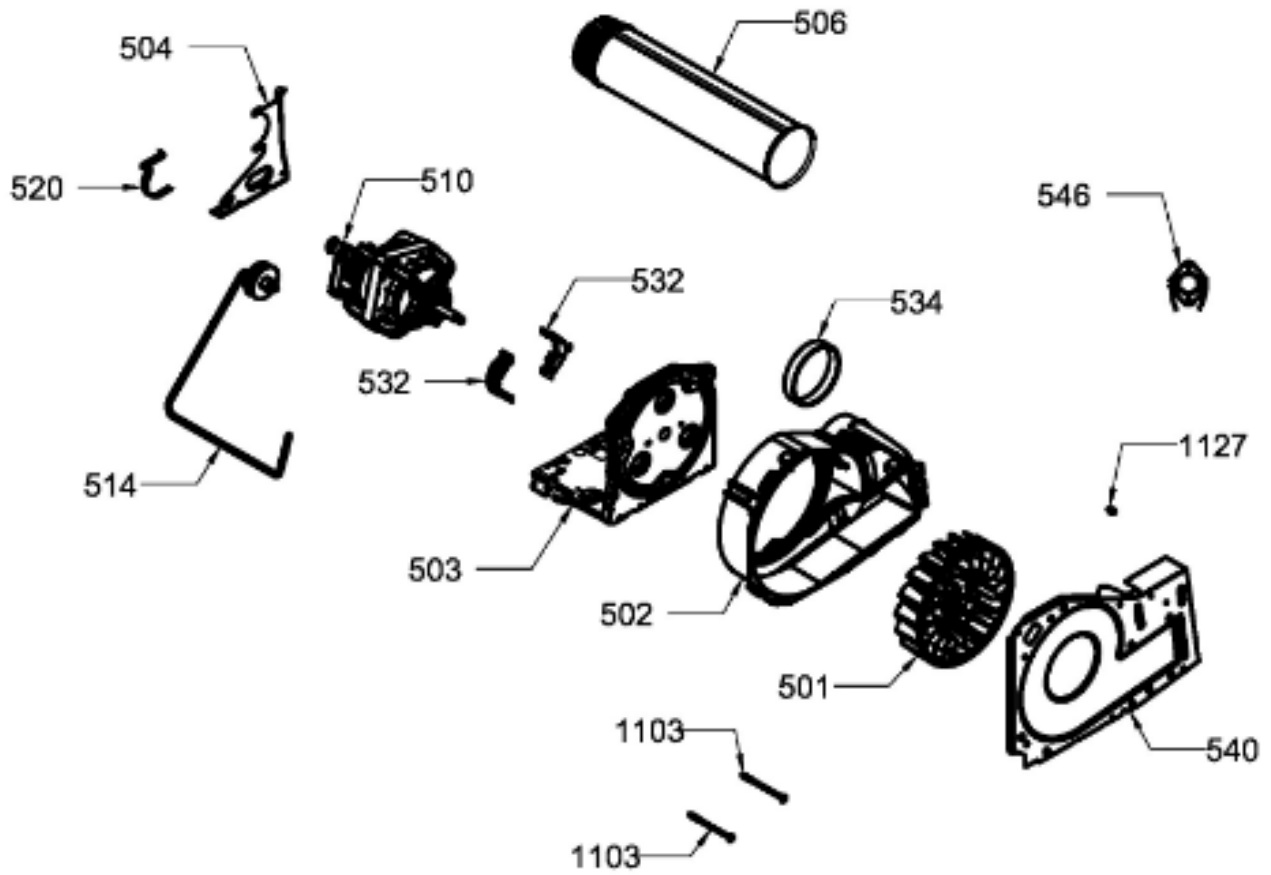

Distribuidor Autorizado

SurteRápido.com

Venta de Refacciones
Electrodomesticas

SECADORA GTD65EBMR0DG