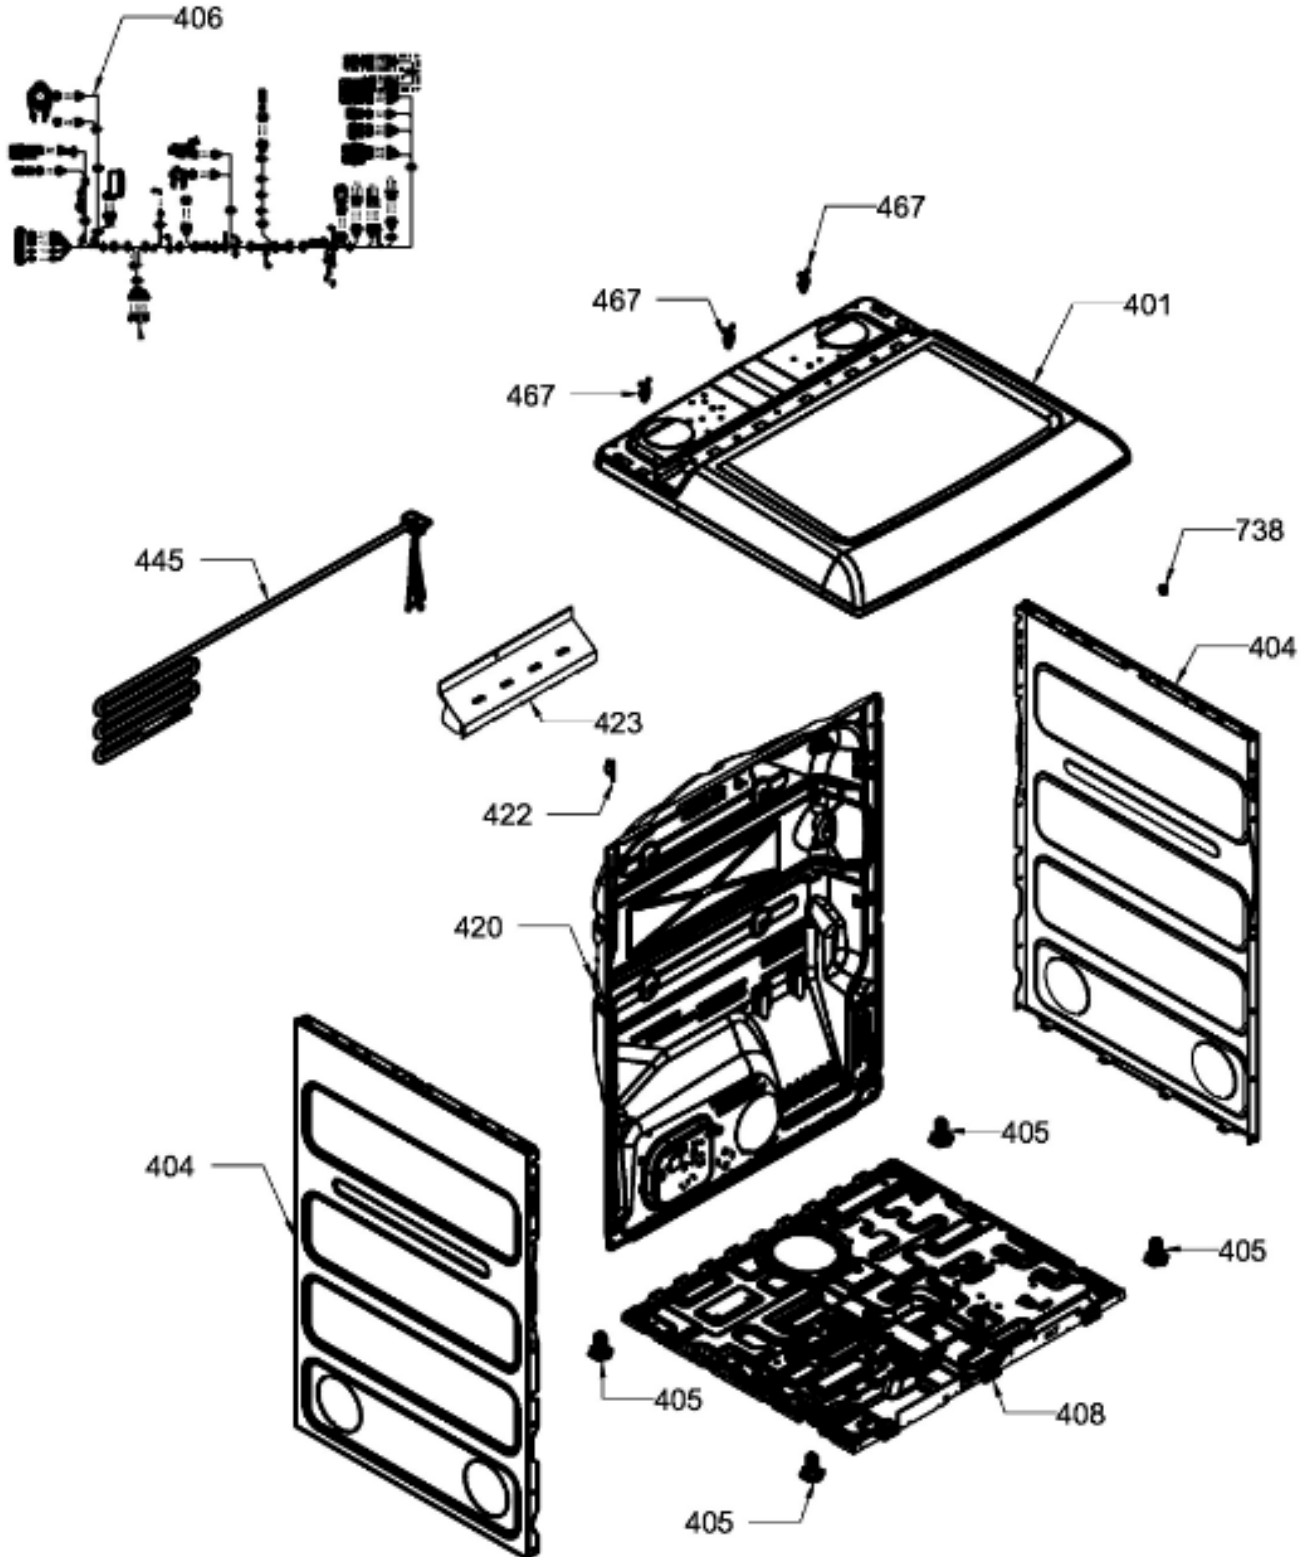

Distribuidor Autorizado

SurteRápido.com

Venta de Refacciones
Electrodomesticas

SECADORA GTD65EBMR0DG