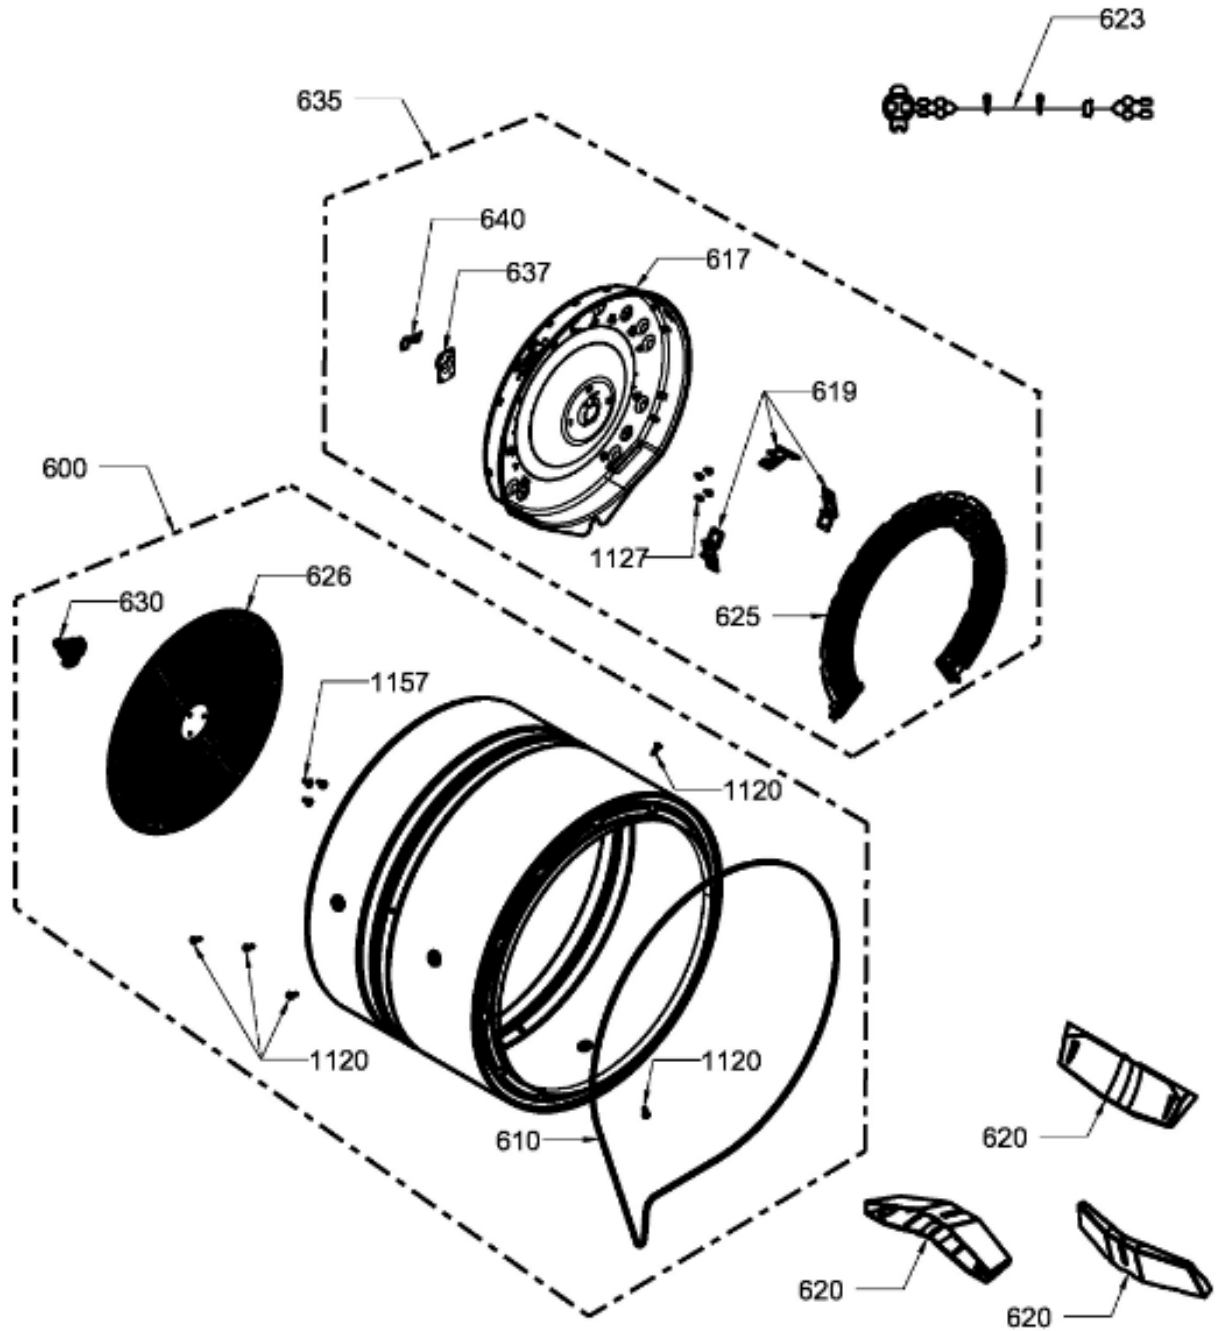

Distribuidor Autorizado

SurteRápido.com

Venta de Refacciones
Electrodomesticas

SECADORA GTD65EBMR0WS

Distribuidor Autorizado

SurteRápido.com

Venta de Refacciones
Electrodomesticas

SECADORA GTD65EBMR0WS

Guía	Refacción	Descripción
1	WW02L00698	IMD AND BACKSPLASH ASM
7	WW01L01654	ENSAMBLE PERILLA
31	WW02F00869	TARJETA CONTROL
31	WW02F00883	TARJETA CONTROL
32	WW02L00502	PANEL TRASERO
100	WW02L00560	PANEL FRONTAL
101	WW02F00534	FILTRO ATRAPAPELUSA ENSAMBLE
102	WW02F00809	INTERRUPTOR DE PUERTA
109	WW02A00194	COJINETE SUPERIOR
110	WW02L00463	ENSAMBLE COJINETE SUPERIOR
113	WW02F00783	FELPA DUCTO RECOLECTOR
115	WW03A00015	COJINETE DESLIZABLE
116	WW03A00016	COJINETE DESLIZABLE
116	WW02A00250	COJINETE DESLIZABLE
119	WW02F00784	FELPA
123	WW02A00056	STRIKE PLATE
124	WW02A00057	STRIKE PLATE
125	WW02F00088	SENSOR ROD
126	WW02L00040	GASKET FOAM
127	WW02L00676	ENS LED
128	WW02L00527	SELLO
135	WW03F00307	SEGURO
137	WW02F00669	ENSAMBLE DUCTO
147	WW02F00757	ARNES SENSOR ENSAMBLE
155	WW02L00466	PROTECTOR INTERRUPTOR
158	WW02L00538	INSERTO JALADERA
159	WW02L00539	INSERTO JALADERA
162	WW02L00540	INSERTO TAPA
207	WW02L00594	MARCO PUERTA
212	WW02L00593	ENSAMBLE PUERTA DE VIDRIO
213	WW02F00622	LATCH
220	WW02L00534	BISAGRA ASM
236	WW02A00065	BOTON BELLEZA
238	WW02A00082	BEAUTY BOTTON
401	WW02L00473	CUBIERTA SUPERIOR AP