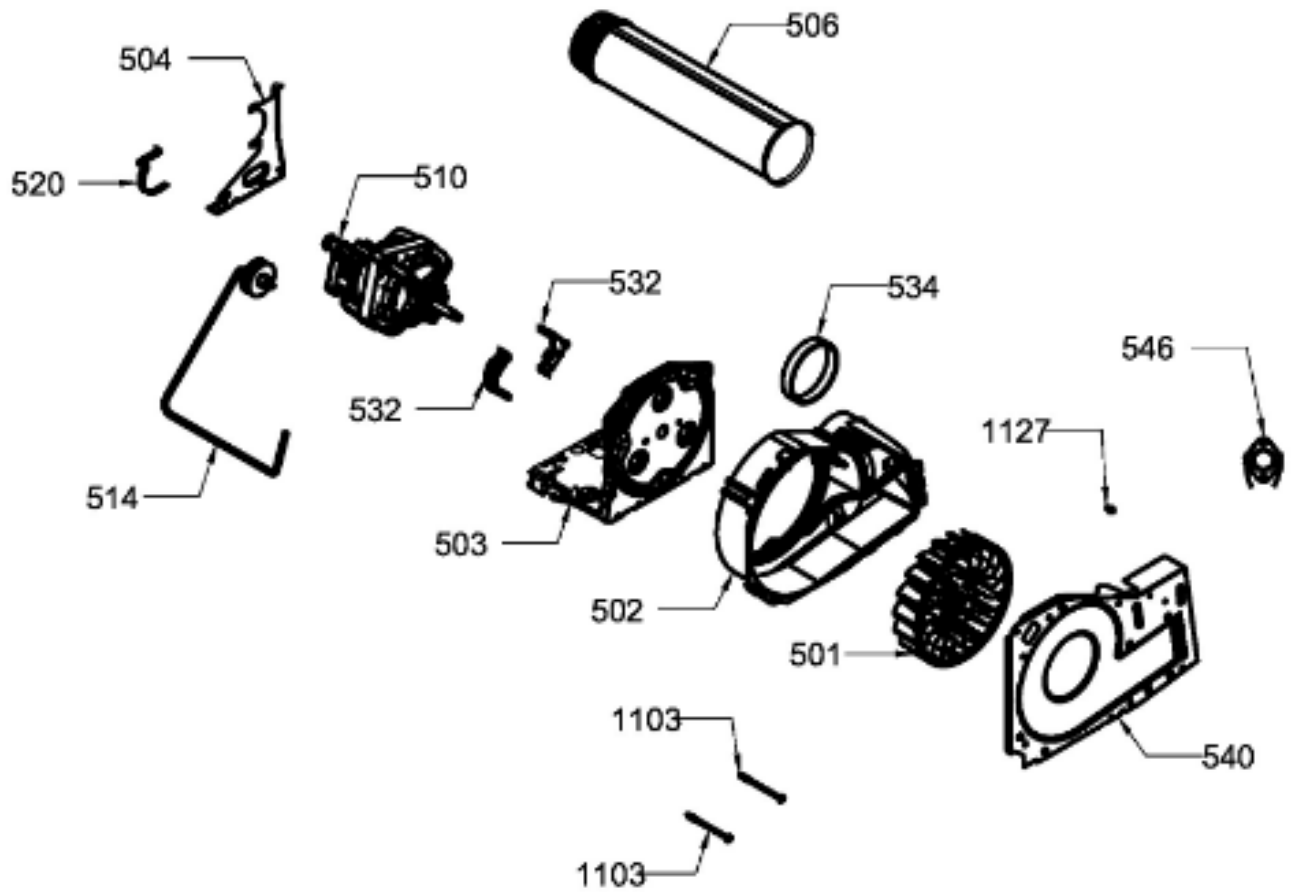

Distribuidor Autorizado

SurteRápido.com

Venta de Refacciones
Electrodomesticas

SECADORA GTD65EBMR0WS