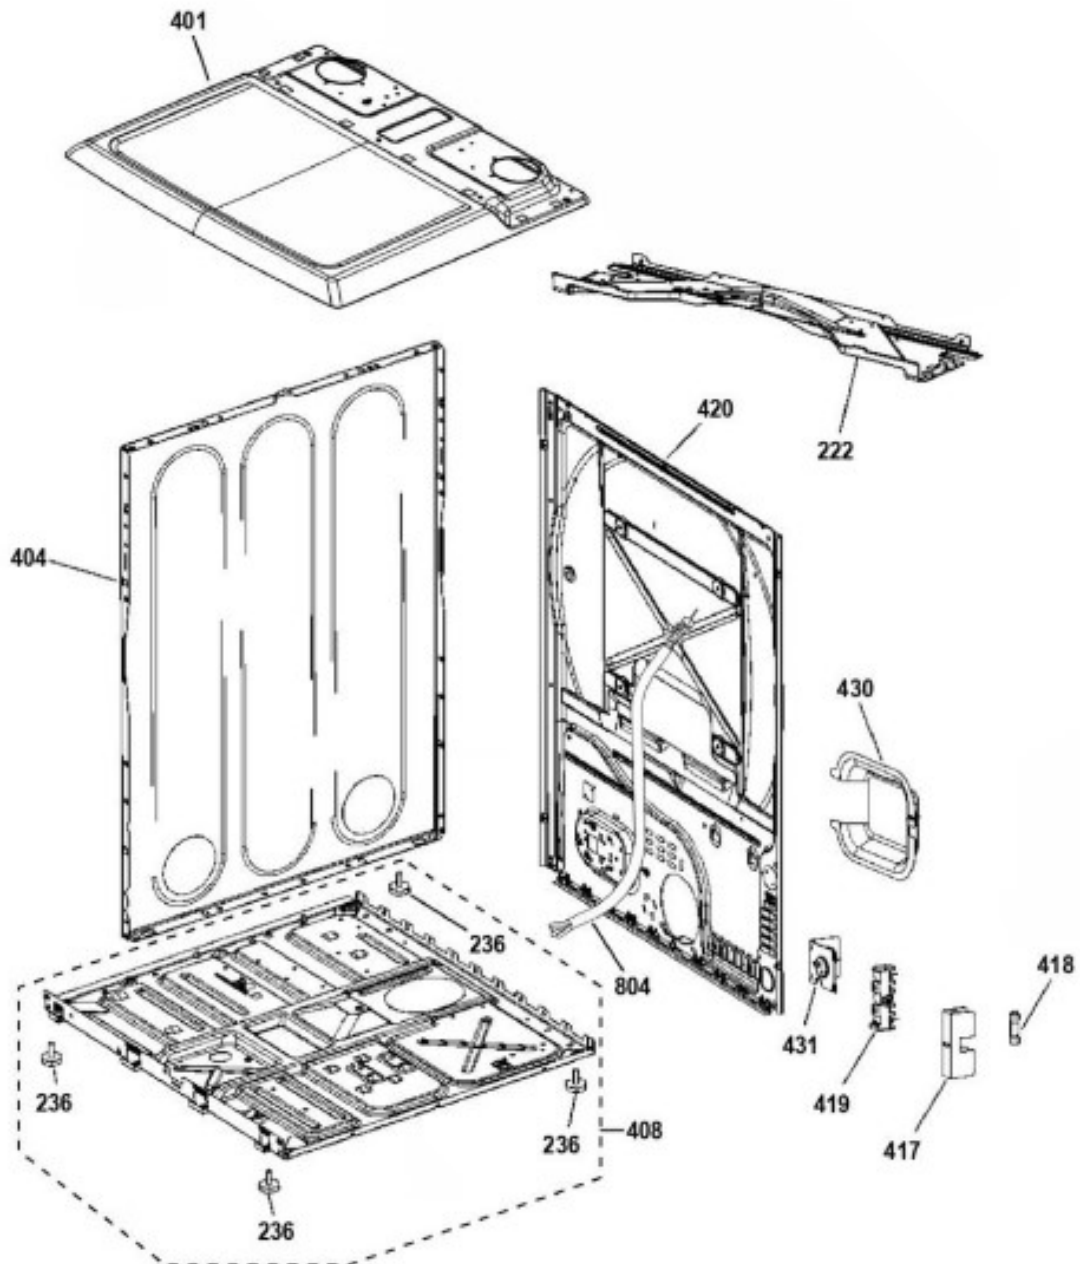

Distribuidor Autorizado

SurteRápido.com

Venta de Refacciones
Electrodomesticas

SECADORA GTD65EBSJ4WS

GTD65EBSJ4WS