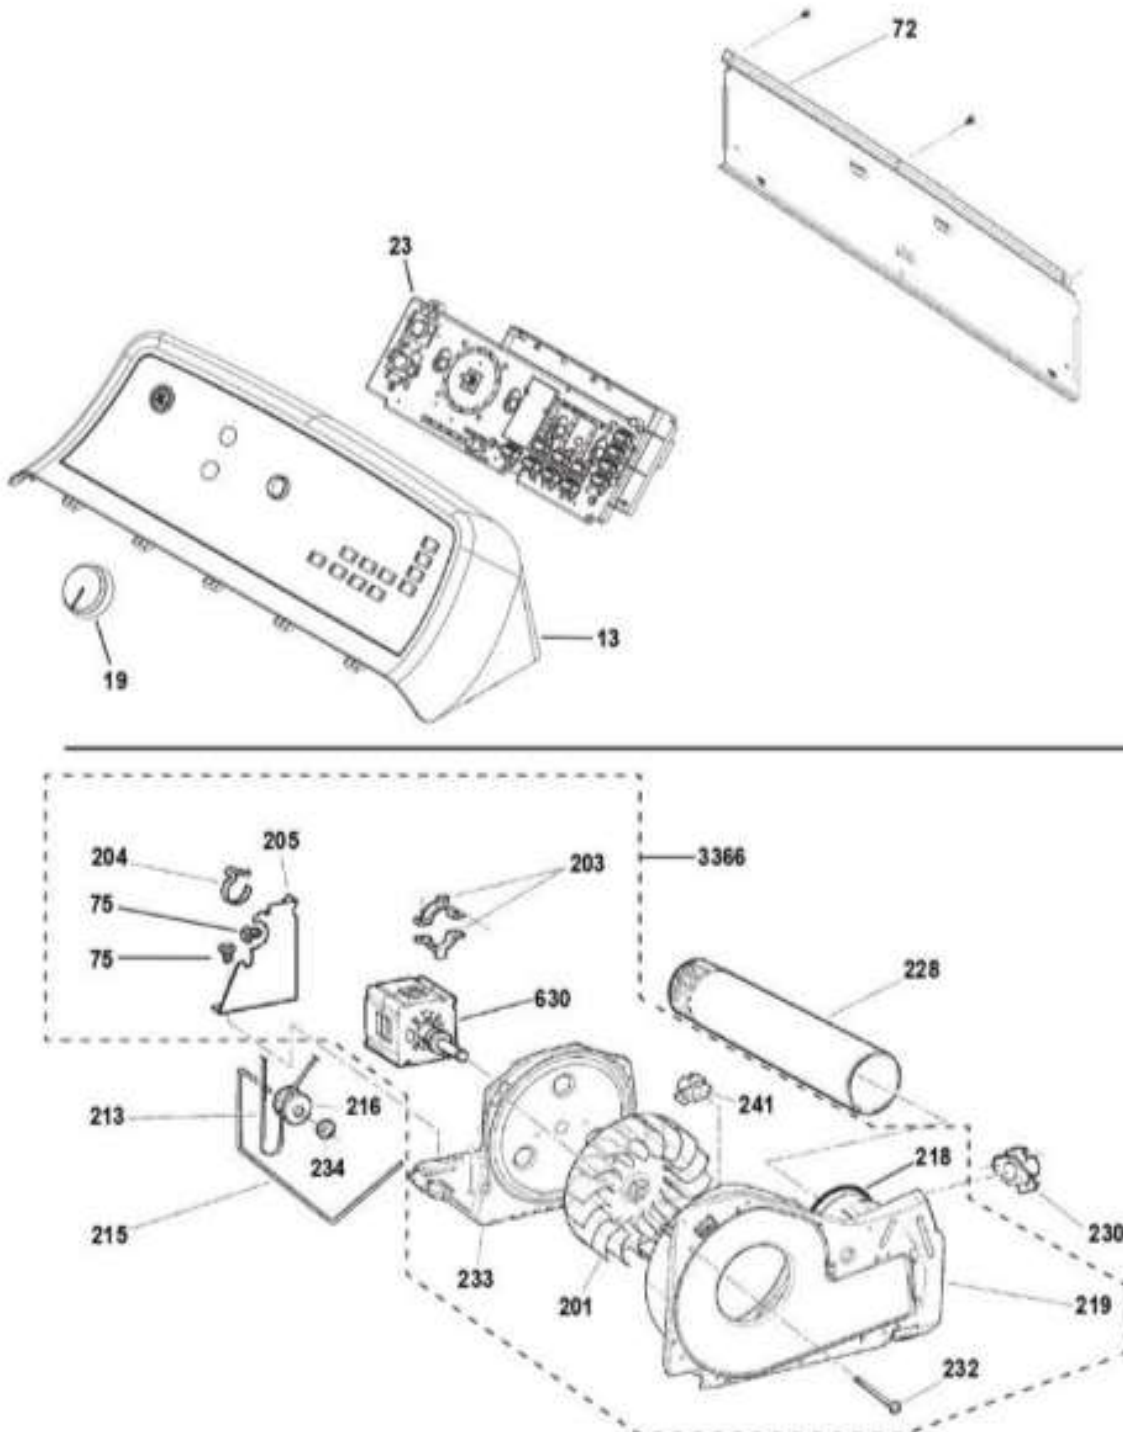

Distribuidor Autorizado

SurteRápido.com

Venta de Refacciones
Electrodomesticas

SECADORA GTD65EBSJ4WS

GTD65EBSJ4WS