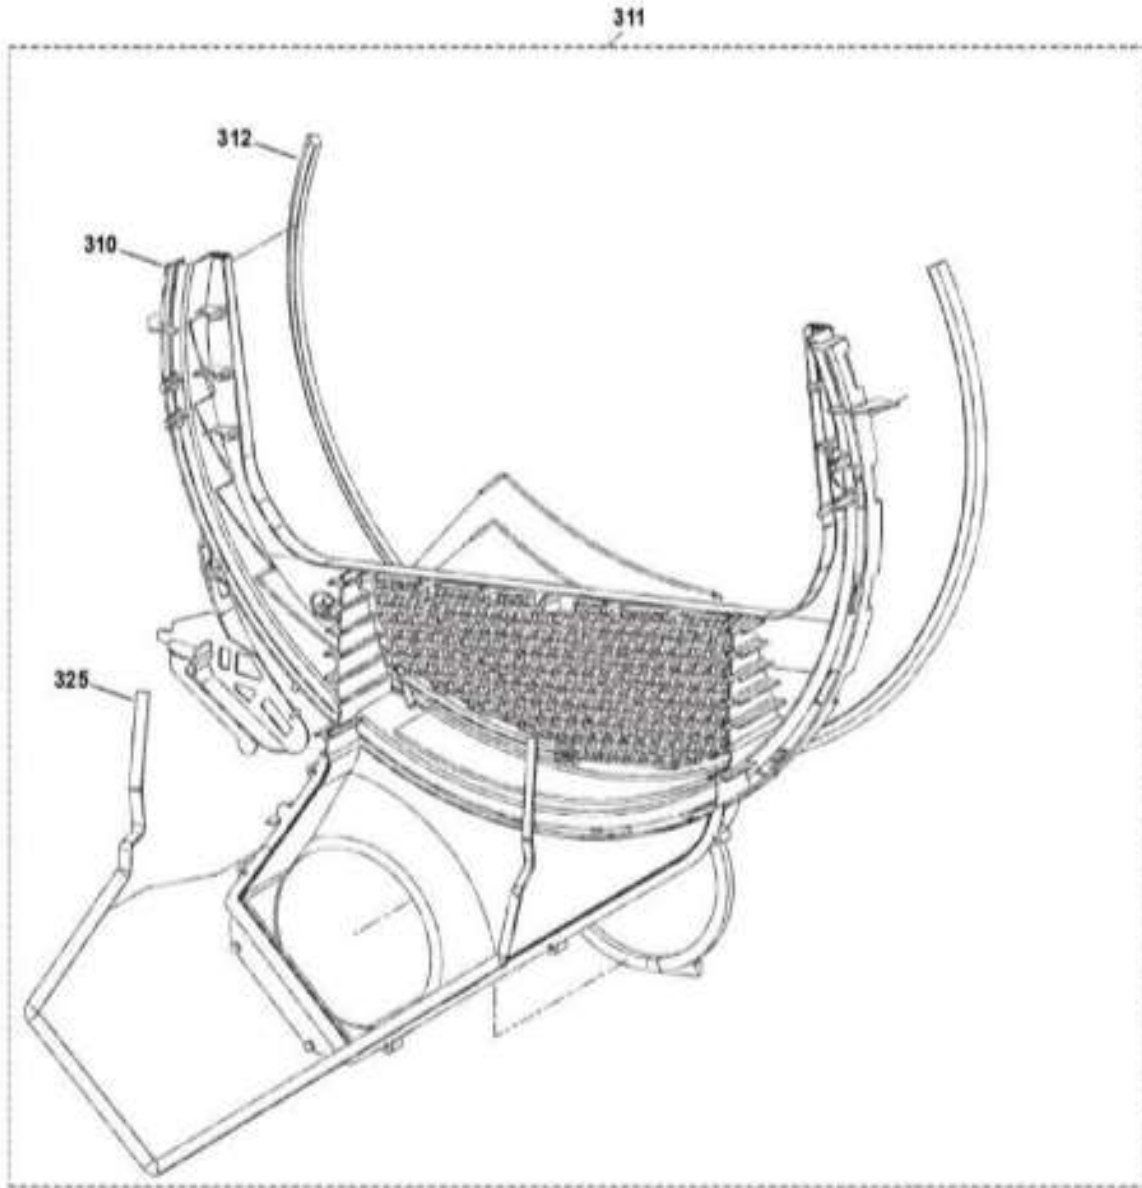

Distribuidor Autorizado

SurteRápido.com

Venta de Refacciones
Electrodomesticas

SECADORA GTD65EBSJ4WS

GTD65EBSJ4WS