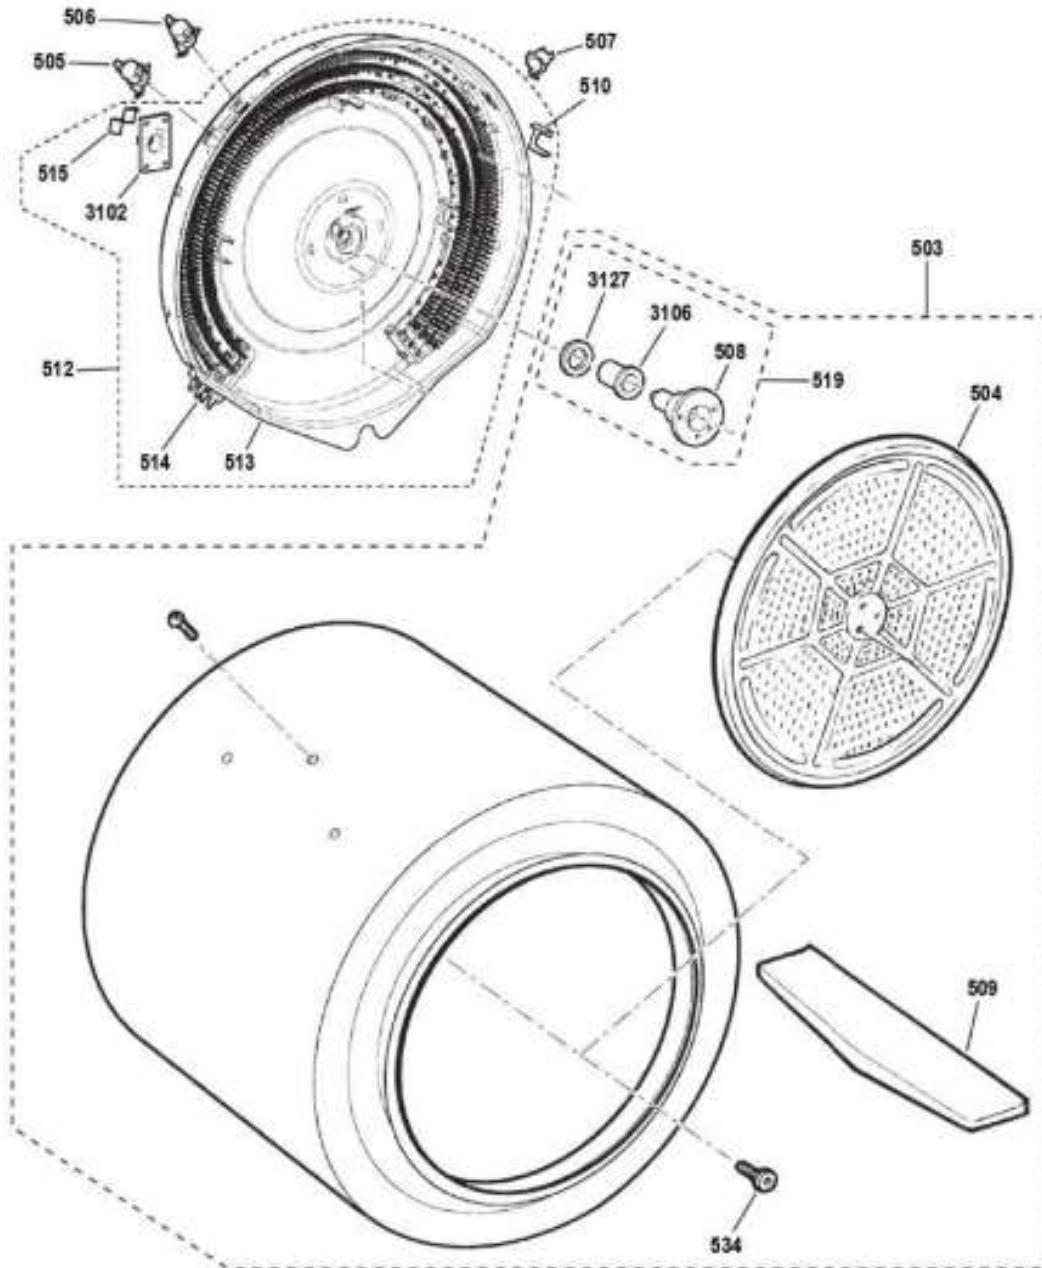

GTD65EBSJ4WS

Distribuidor Autorizado

SurteRápido.com

Venta de Refacciones
Electrodomesticas

SECADORA GTD65EBSJ4WS

Guía	Refacción	Descripción
13	WW02F00674	IMD AND BACKSPLASH ASM
19	WW02L00470	ENS PERILLA
23	WG04L07143	ENS CHASIS Y TABLERO
72	WW02L00472	ENS PANEL POSTERIOR
112	WG04F12328	BOTÓN DE ENCHUFE
201	WW02F00522	RUEDA VENTILADOR
203	WG04F01829	STRAP MOTOR
204	WG04F01582	MOTOR STRAP
205	WG04A00990	SOPORTE
213	WW03F00351	TRANSMISIÓN DE CORREA
215	WW03L00340	BRAZO TENSOR
216	WG04F12325	POLEA
218	WE1M966	SELLO DE SOPLADOR
219	WW02F00524	ENS CARCASA DEL VENTILADOR
222	WW02L00468	CUBIERTA INFERIOR
228	WW02F00537	DUCTO DE ESCAPE
230	WG04F10393	TERMOSTATO DE SALIDA
233	WW02F00523	PLACE DE MOTOR
234	WG04A00124	CAP NUT
236	WG04F07974	LEVELLING LEG - 1PC PLASTIC - OD 3
236	WG04L07069	LEVELLING LEG - 1PC PLASTIC - OD 3
241	WG04F02276	OUTLET CONTROL THERMISTOR
300	WW02F00534	ENS FILTRO DE PELUSA
301	WW02L00560	PANEL FRONTAL
302	WG04L07141	PLACA DEFLECTORA CALOR EN PIES
310	WW02F00563	DUCTO DESLIZABLE
311	WW02F00669	ENS DUCTO TRAMPA
312	WW01L01329	FELPA DE DUCTO
313	WW02A00194	SOPORTE SUPERIOR DESLIZABLE
316	WG03F08556	DESLIZAMIENTO RODAMIENTO
317	WG03F08555	DESLIZAMIENTO RODAMIENTO
319	WG04L07139	ASM SUPERIOR DEL COJINETE
321	WW02L00475	ENS PUERTA
325	WW01L01122	GASKET (SEAL) 39 INCH
327	WW02F00622	CERROJO