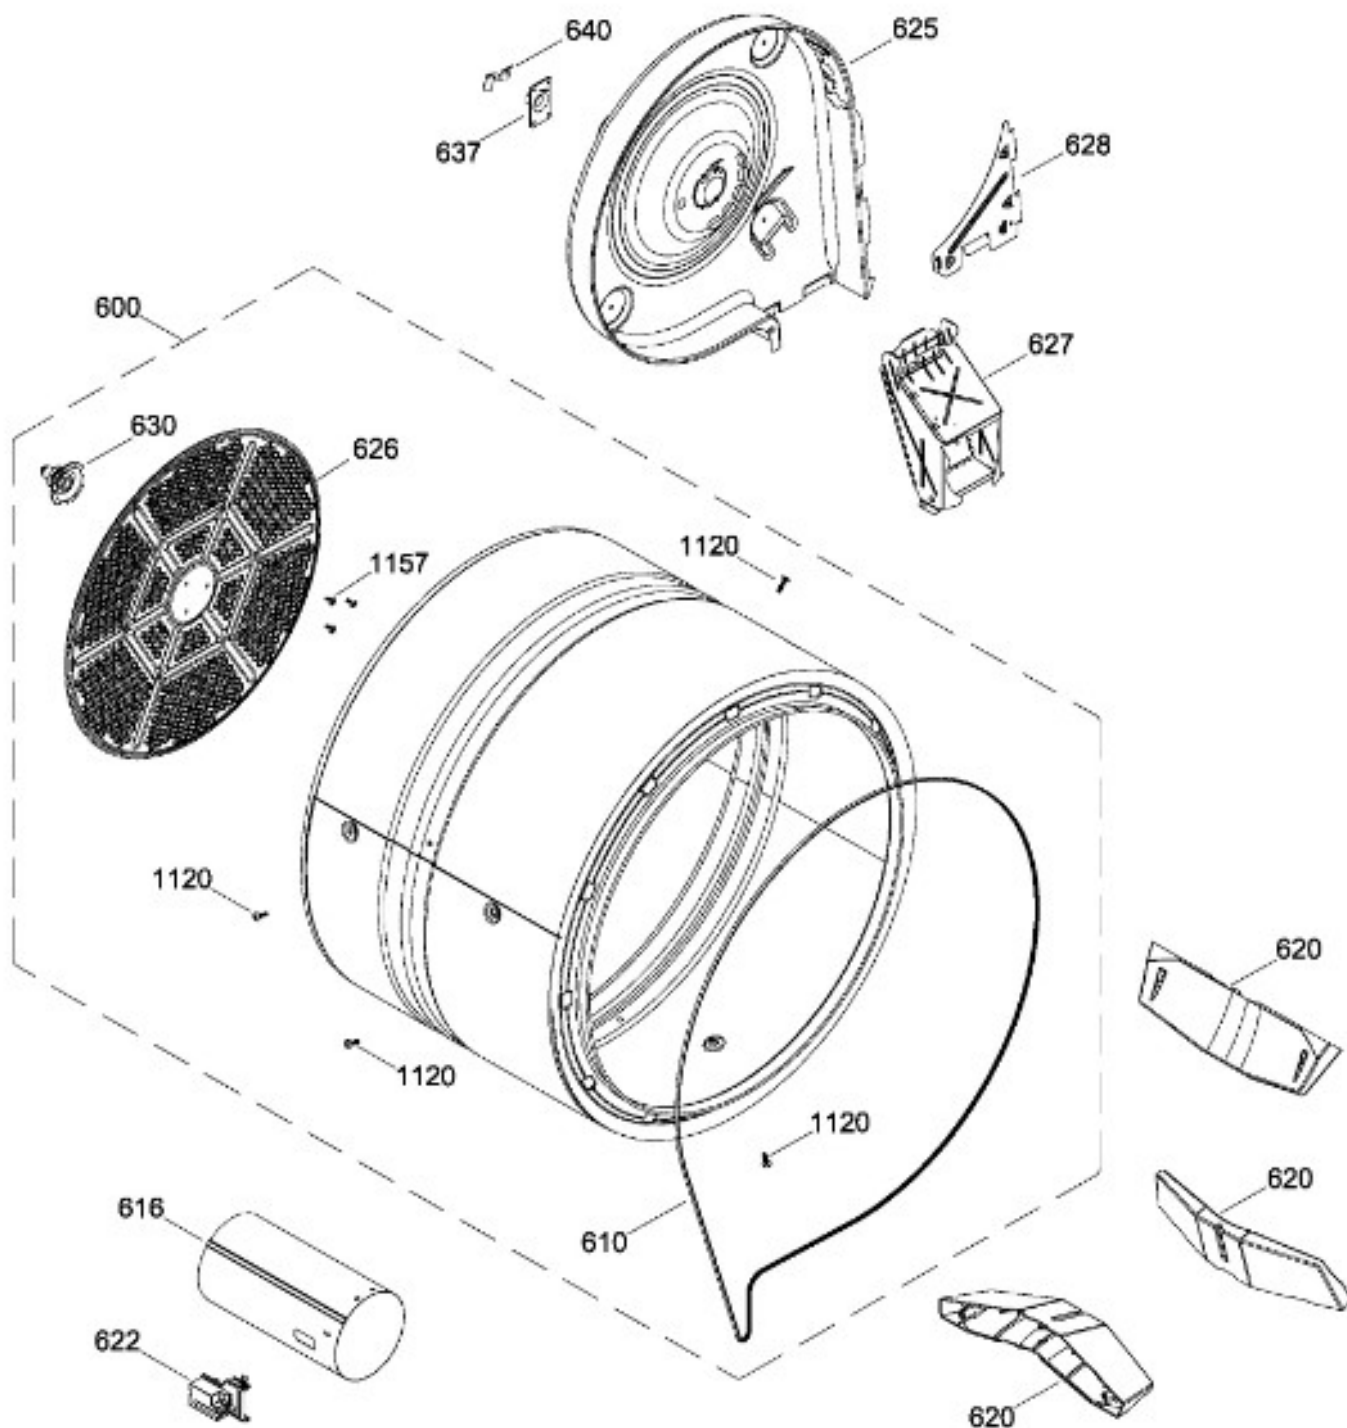

Distribuidor Autorizado

SurteRápido.com

Venta de Refacciones
Electrodomesticas

SECADORA GTD65GBMJ1WS

TAMBOR (ENS) / DRUM (ASM)

GTD65GBMJ1WS

Distribuidor Autorizado

SurteRápido.com

Venta de Refacciones
Electrodomesticas

SECADORA GTD65GBMJ1WS

Guía	Refacción	Descripción
1	WW02L00506	IMD Y COPETE ENSAMBLE
8	WW02L00470	PERILLA
30	WW02L00471	TARJETA Y CHASIS ENSAMBLE
30	WW01L01658	TARJETA Y CHASIS ENSAMBLE
30	WW02F00795	TARJETA Y SOPORTE ENSAMBLE
30	WW02F00811	ENSAMBLE CHASIS Y TARJETA
30	WW02F00855	ENS CHASIS Y TARJETA
30	WW02F00869	TARJETA
30	WW02F00883	TARJETA CONTROL
32	WW02L00502	PANEL TRASERO
32	WW02L00502	PANEL TRASERO
42	WW02F00626	BOTON PLASTICO
100	WW02L00560	PANEL FRONTAL
101	WW02F00534	FILTRO ATRAPAPELUSA ENSAMBLE
102	WW02L00465	INTERRUPTOR DE PUERTA
102	WW02F00809	INTERRUPTOR DE PUERTA
110	WW02A00194	COJINETE SUPERIOR
113	WW01L01329	FELPA COLECTOR DE AIRE
113	WW02F00783	FELPA COLECTOR DE AIRE
115	WW03A00015	COJINETE DESLIZABLE
116	WW03A00016	COJINETE DESLIZABLE
116	WW02A00250	COJINETE DESLIZABLE
119	WW02F00131	FIELTRO
119	WW02F00784	FIELTRO
123	WW02A00056	STRIKE PLATE
124	WW02A00057	STRIKE PLATE
125	WW02F00088	SENSOR ROD
126	WW02L00040	GASKET FOAM
127	WW02F00627	LED ASM
127	WW02L00676	LED ASM
128	WW02L00527	SELLO
129	WW02F00535	ARNES LED ENSAMBLE
135	WW03F00307	SEGURO
137	WW02F00669	ENSAMBLE DUCTO
147	WW02F00533	ARNES SENSOR ENSAMBLE