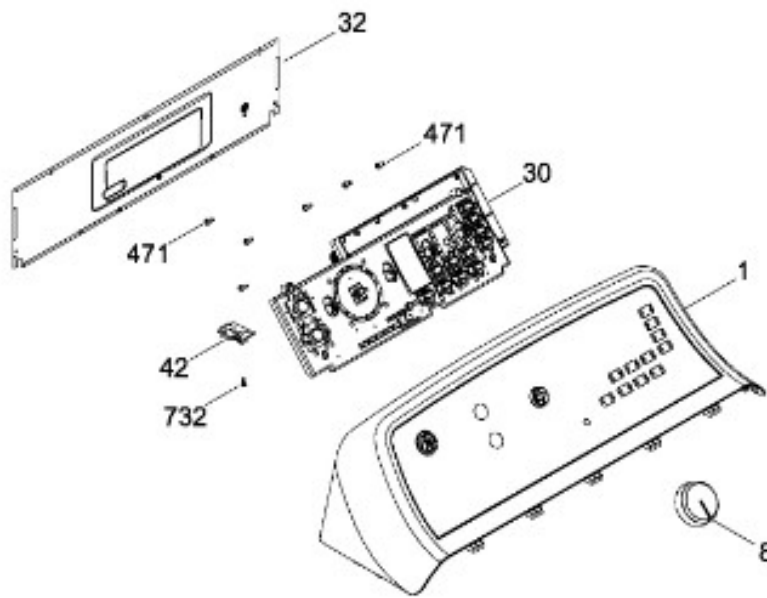

Distribuidor Autorizado

SurteRápido.com

Venta de Refacciones
Electrodomesticas

SECADORA GTD65GBMJ1WS

SISTEMA CONTROLES / CONTROL SYSTEM

GTD65GBMJ1WS

SECADORA GTD65GBMJ1WS

PANEL FRONTAL (ENS) / FRONT PANEL (ASM)
PUERTA (ENS) / DOOR (ASM)