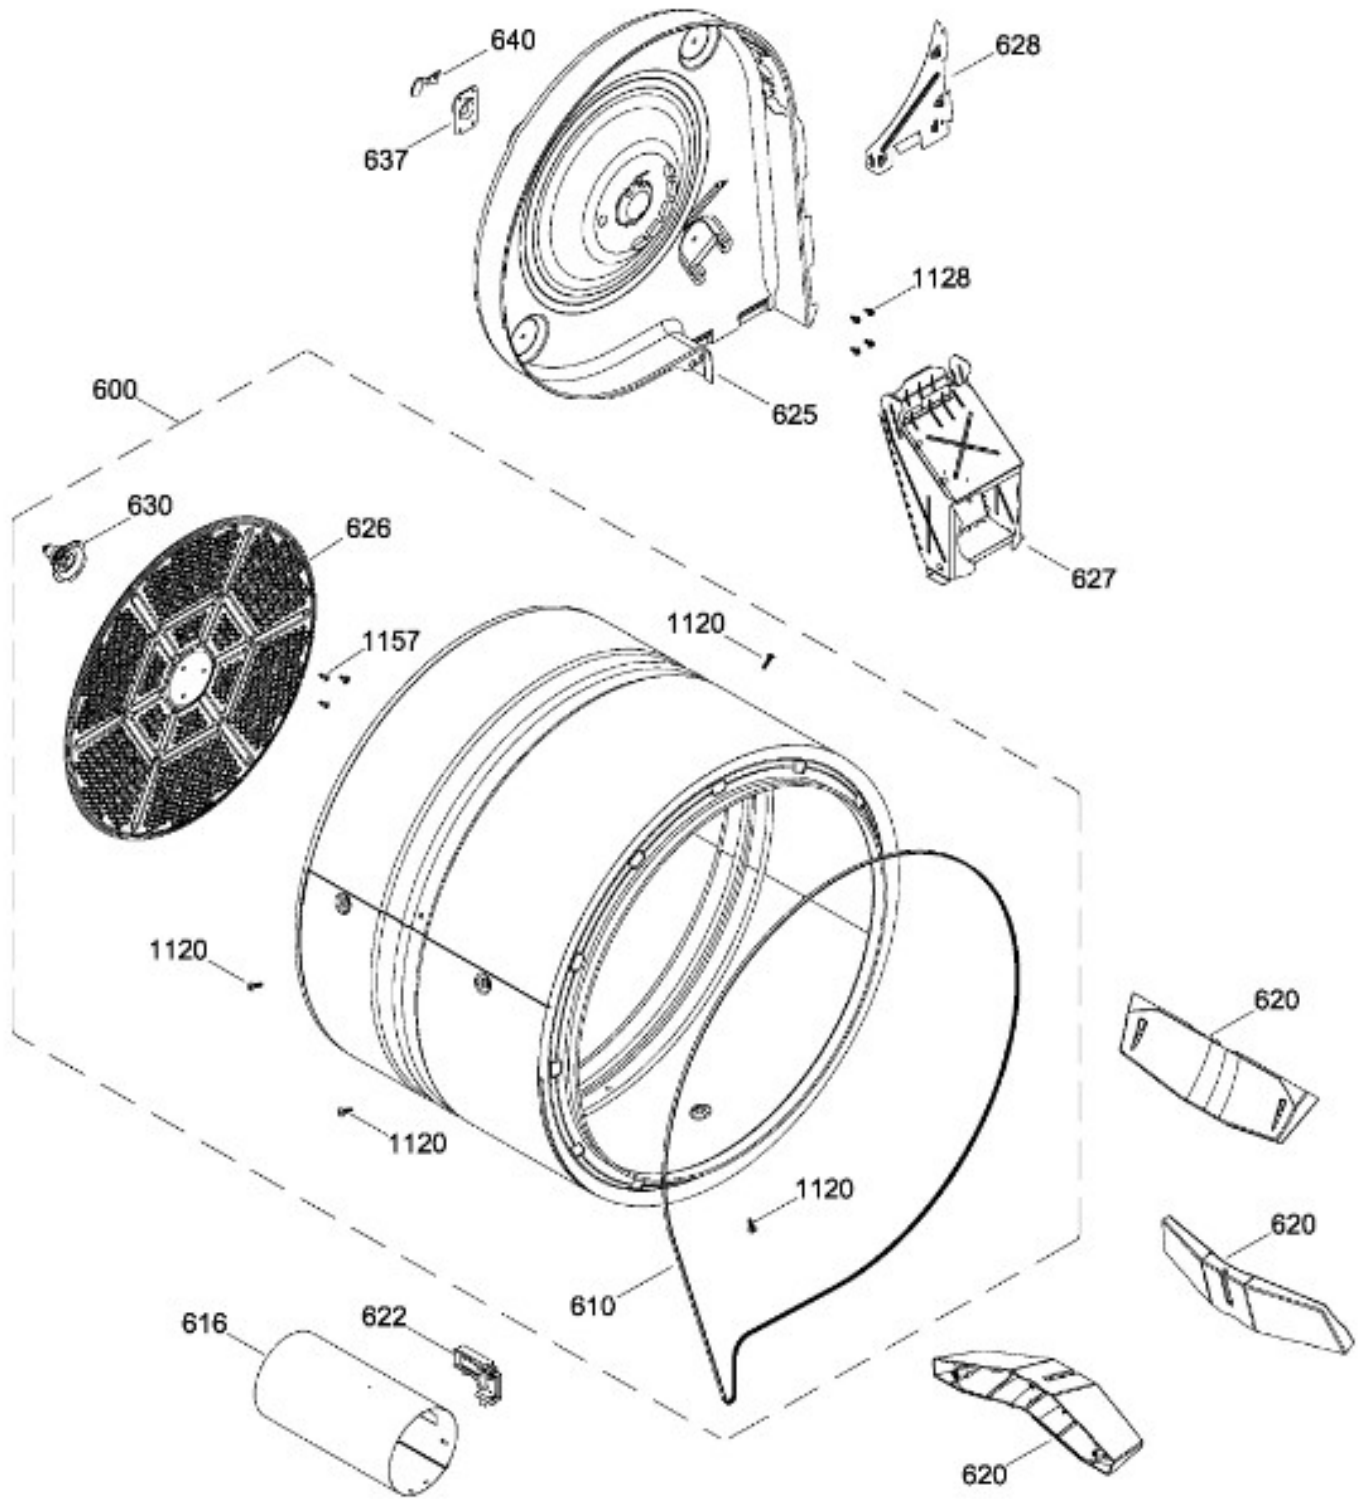

Distribuidor Autorizado

SurteRápido.com

Venta de Refacciones
Electrodomesticas

SECADORA GTD65GBMJ2WS

Guía	Refacción	Descripción
1	WW02F00674	COPETE ENSAMBLE
8	WW02L00470	PERILLA
31	WW01L01658	TARJETA Y SOPORTE ENSAMBLE
31	WW02F00795	TARJETA Y SOPORTE ENSAMBLE
31	WW02F00811	ENSAMBLE CHASIS Y TARJETA
31	WW02F00855	ENS CHASIS Y TARJETA
31	WW02F00869	TARJETA
31	WW02F00883	TARJETA CONTROL
32	WW02L00502	PANEL TRASERO
100	WW02L00560	PANEL FRONTAL
101	WW02F00534	FILTRO ATRAPAPELUSA ENSAMBLE
102	WW02L00465	INTERRUPTOR DE PUERTA
102	WW02F00809	INTERRUPTOR DE PUERTA
109	WW02A00194	COJINETE SUPERIOR
110	WW02L00463	ENSAMBLE COJINETE SUPERIOR
113	WW01L01329	FELPA COLECTOR DE AIRE
113	WW02F00783	FELPA COLECTOR DE AIRE
113	WW02F00783	FELPA DUCTO RECOLECTOR
113	WW02F00783	FELPA DUCTO RECOLECTOR
115	WW03A00015	COJINETE DESLIZABLE
116	WW03A00016	COJINETE DESLIZABLE
116	WW02A00250	COJINETE DESLIZABLE
119	WW02F00131	FIELTRO
119	WW02F00784	FIELTRO
123	WW02A00056	STRIKE PLATE
124	WW02A00057	STRIKE PLATE
125	WW02F00088	SENSOR ROD
126	WW02L00040	GASKET FOAM
127	WW02F00627	LED ASM
127	WW02L00676	LED ASM
128	WW02L00527	SELLO
129	WW02F00535	ARNES LED ENSAMBLE
135	WW03F00307	SEGURO
137	WW02F00669	ENSAMBLE DUCTO
147	WW02F00533	ARNES SENSOR ENSAMBLE