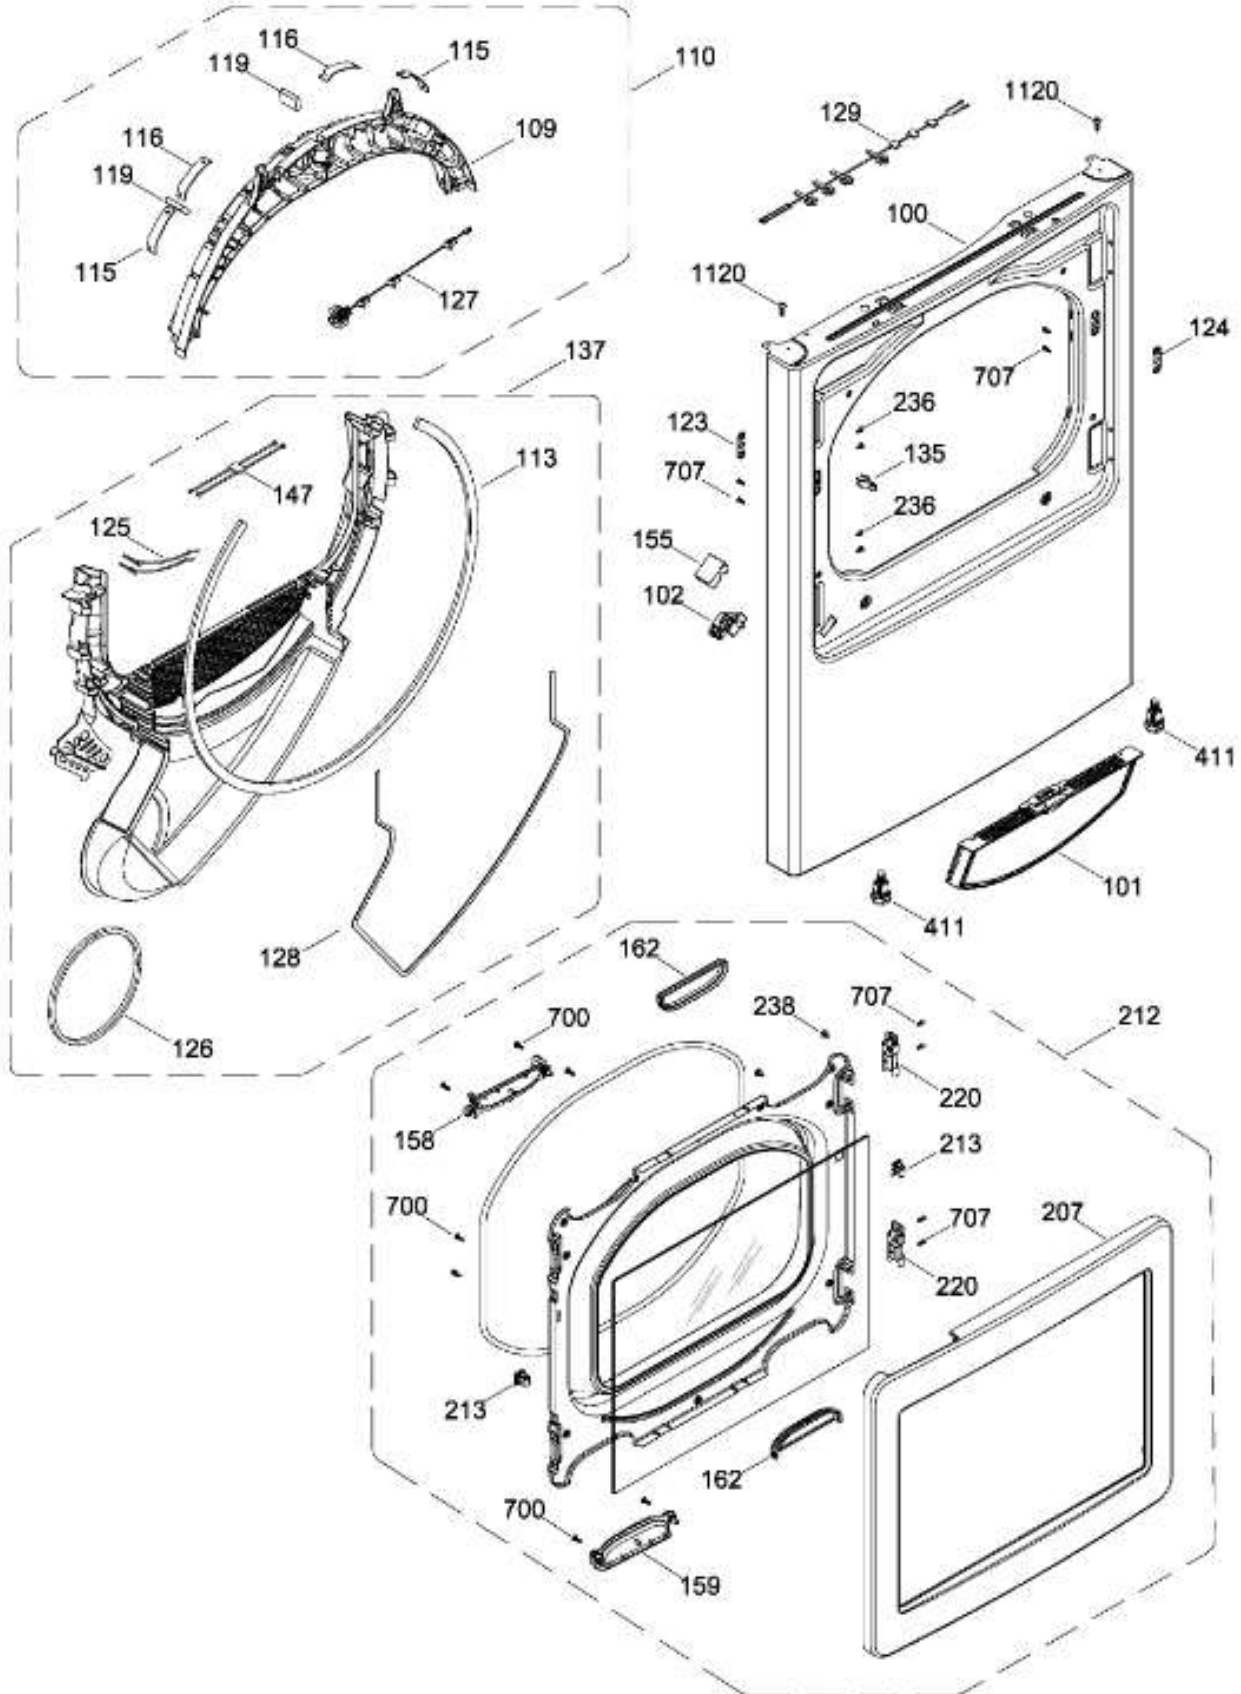

Venta de Refacciones
Electrodomesticas

SECADORA GTD65GBMJ2WS

PANEL FRONTAL (ENS) / FRONT PANEL (ASM)
PUERTA (ENS) / DOOR (ASM)

GTD65GBMJ2WS

Distribuidor Autorizado

SurteRápido.com

Venta de Refacciones
Electrodomesticas