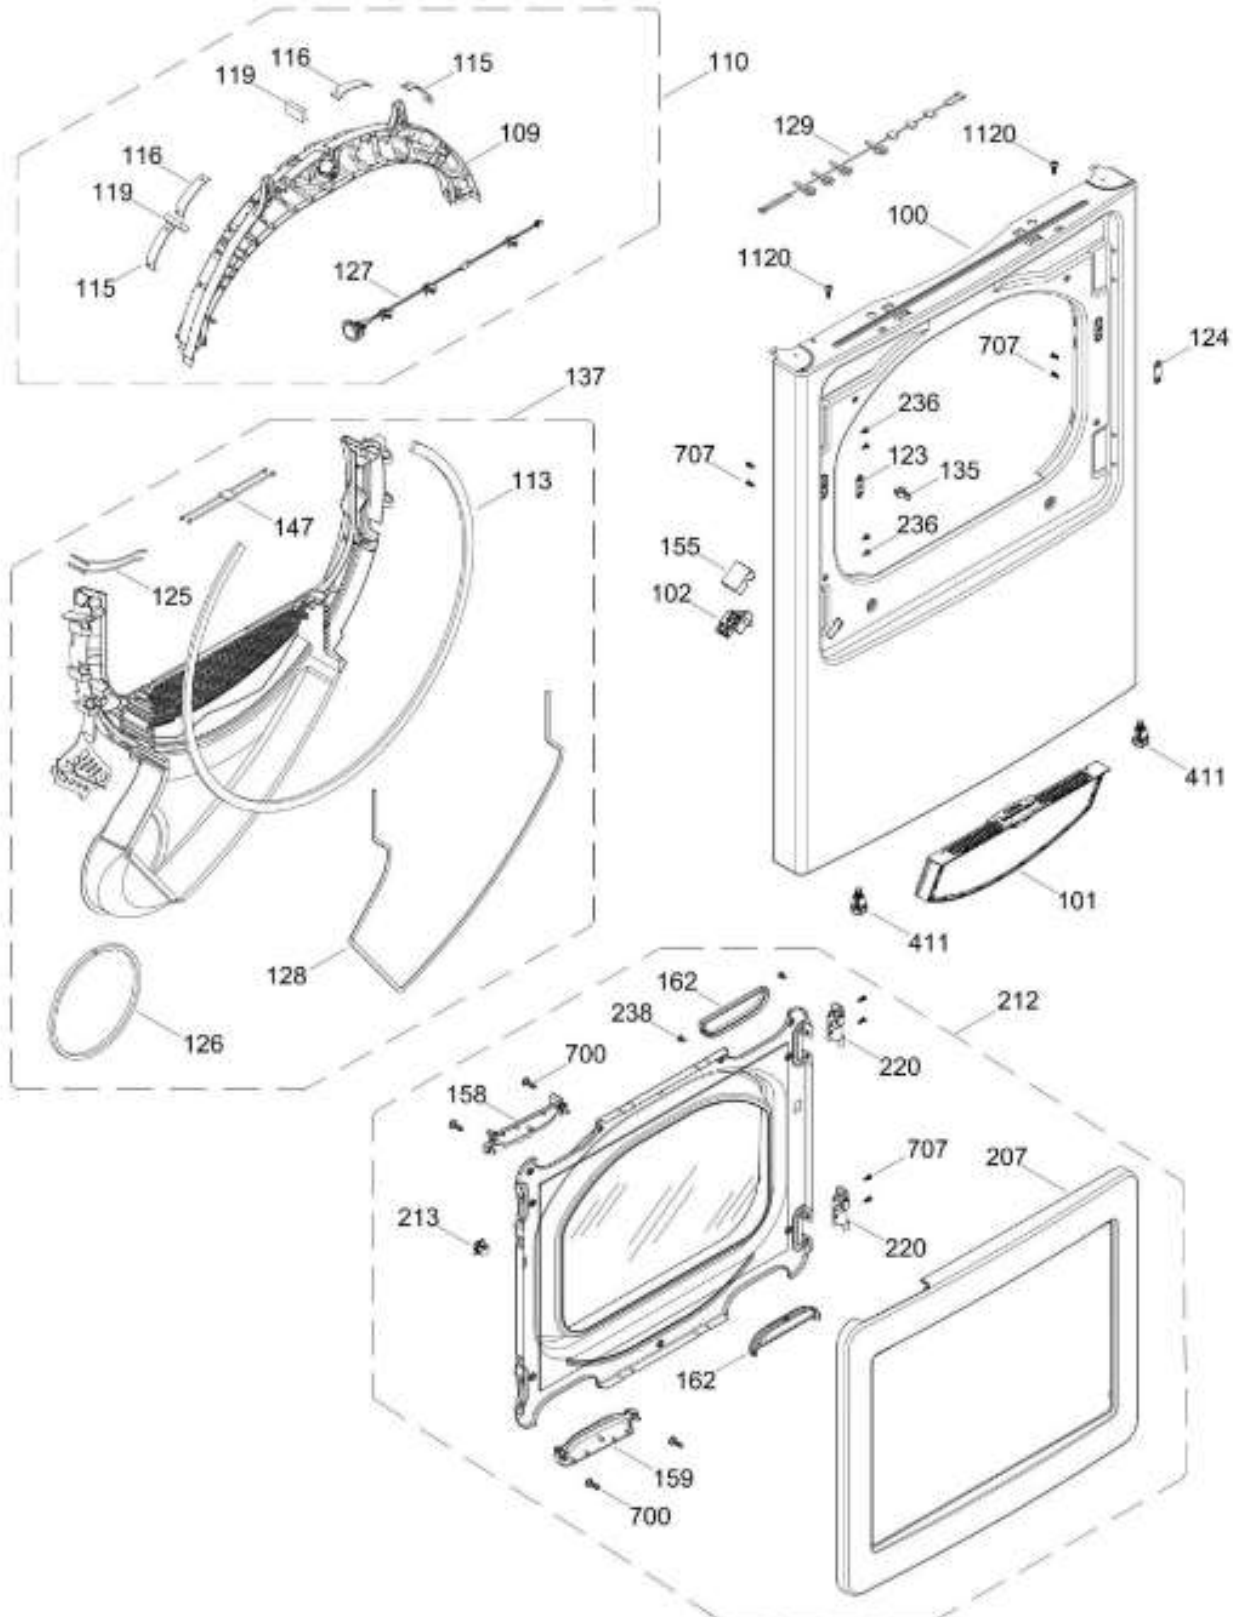

Venta de Refacciones
Electrodomesticas

SECADORA GTD65GBMK1WS

PANEL FRONTAL (ENS) / FRONT PANEL (ASM)
PUERTA (ENS) / DOOR (ASM)

GTD65GBMK1WS

Distribuidor Autorizado

SurteRápido.com

Venta de Refacciones
Electrodomesticas