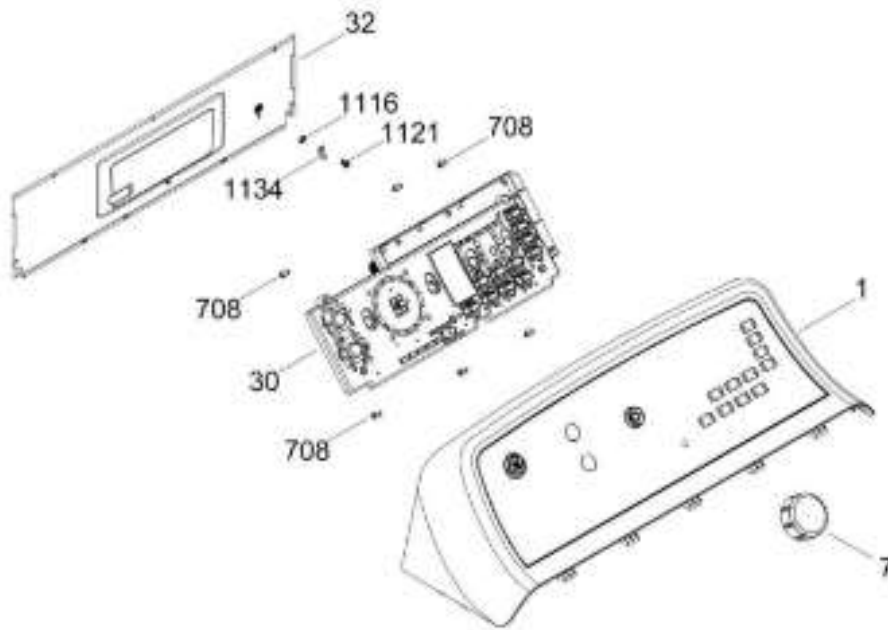

Distribuidor Autorizado

SurteRápido.com

Venta de Refacciones
Electrodomesticas

SECADORA GTD65GBMK1WS

SISTEMA CONTROLES / CONTROL SYSTEM

GTD65GBMK1WS