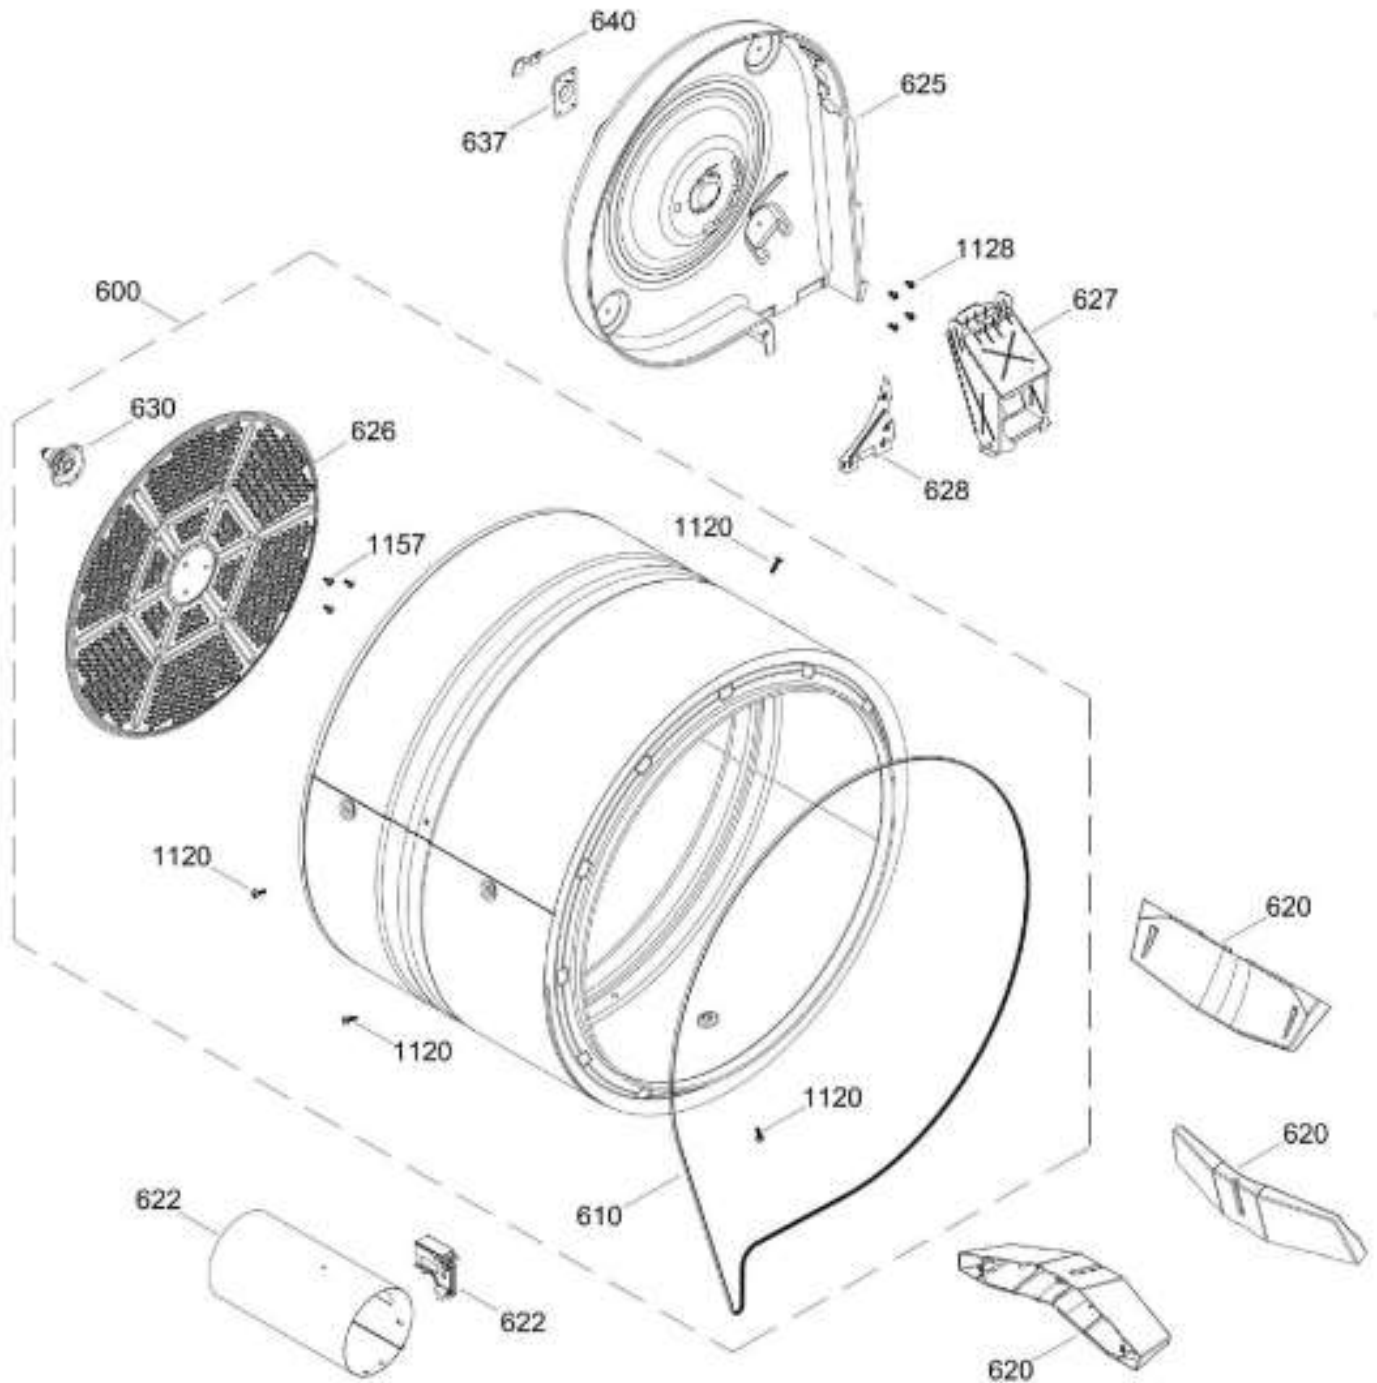

Distribuidor Autorizado

SurteRápido.com

Venta de Refacciones
Electrodomesticas

SECADORA GTD65GBMK1WS

Guía	Refacción	Descripción
1	WW01L01671	ENSAMBLE COPETE IML
1	WW02L00698	ENSAMBLE COPETE IML
31	WW02F00873	CHASIS Y TARJETA ENSAMBLE
31	WW02F00881	CHASIS Y TARJETA ENSAMBLE
32	WW02L00502	PANEL TRASERO
39	WW01L01654	ENSAMBLE PERILLA
69	WW02F00869	TARJETA CONTROL
69	WW02F00883	TARJETA CONTROL
100	WW02L00560	PANEL FRONTAL
101	WW02F00534	FILTRO ATRAPAPELUSA ENSAMBLE
102	WW02F00809	INTERRUPTOR DE PUERTA
109	WW02A00194	COJINETE SUPERIOR
110	WW02L00463	ENSAMBLE COJINETE SUPERIOR
113	WW02F00783	FELPA DUCTO RECOLECTOR
115	WW03A00015	COJINETE DESLIZABLE
116	WW03A00016	COJINETE DESLIZABLE
116	WW02A00250	COJINETE DESLIZABLE
119	WW02F00784	FELPA
123	WW02A00056	STRIKE PLATE
124	WW02A00057	STRIKE PLATE
125	WW02F00088	SENSOR ROD
126	WW02L00040	GASKET FOAM
127	WW02L00676	ENS LED
128	WW02L00527	SELLO
129	WW02F00535	ARNES LED ENSAMBLE
135	WW03F00307	SEGURO
137	WW02F00669	ENSAMBLE DUCTO
147	WW02F00757	ARNES SENSOR ENSAMBLE
155	WW02L00466	PROTECTOR INTERRUPTOR
158	WW02L00538	INSERTO JALADERA
159	WW02L00539	INSERTO JALADERA
162	WW02L00540	INSERTO TAPA
207	WW02L00594	MARCO PUERTA
212	WW02L00593	ENSAMBLE PUERTA DE VIDRIO
213	WW02F00622	LATCH