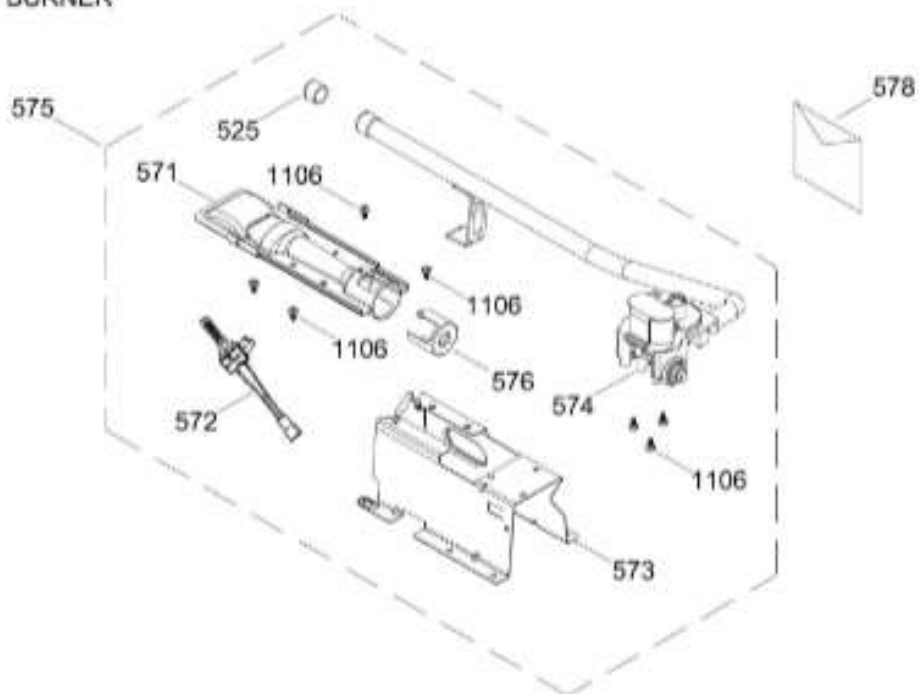

QUEMADOR / BURNER