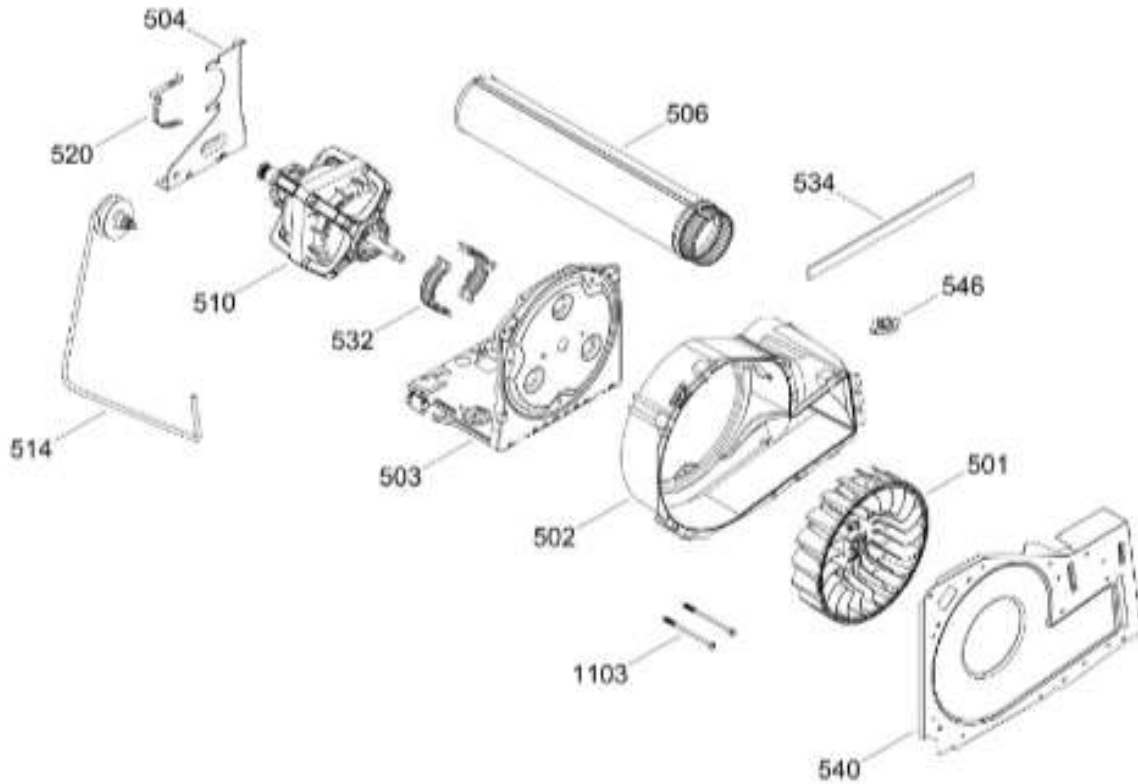

Distribuidor Autorizado

SurteRápido.com

Venta de Refacciones
Electrodomesticas

SECADORA GTD65GBMK1WS

SISTEMA DE TRANSMISION (ENS) / BLOWER & DRIVE (ASM)

GTD65GBMK1WS