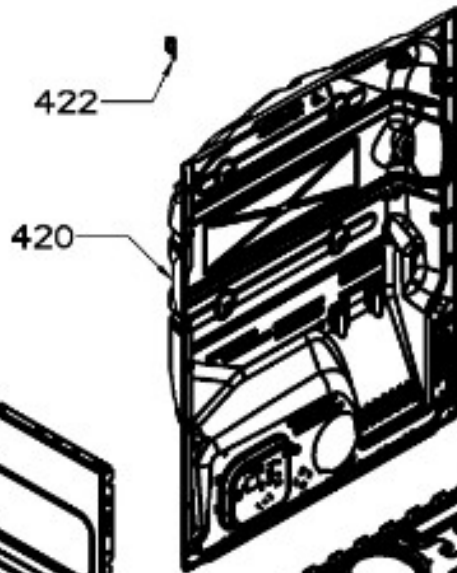

# SECADORA GTD65GBMR0WS

406

467

467

401

467

445

422