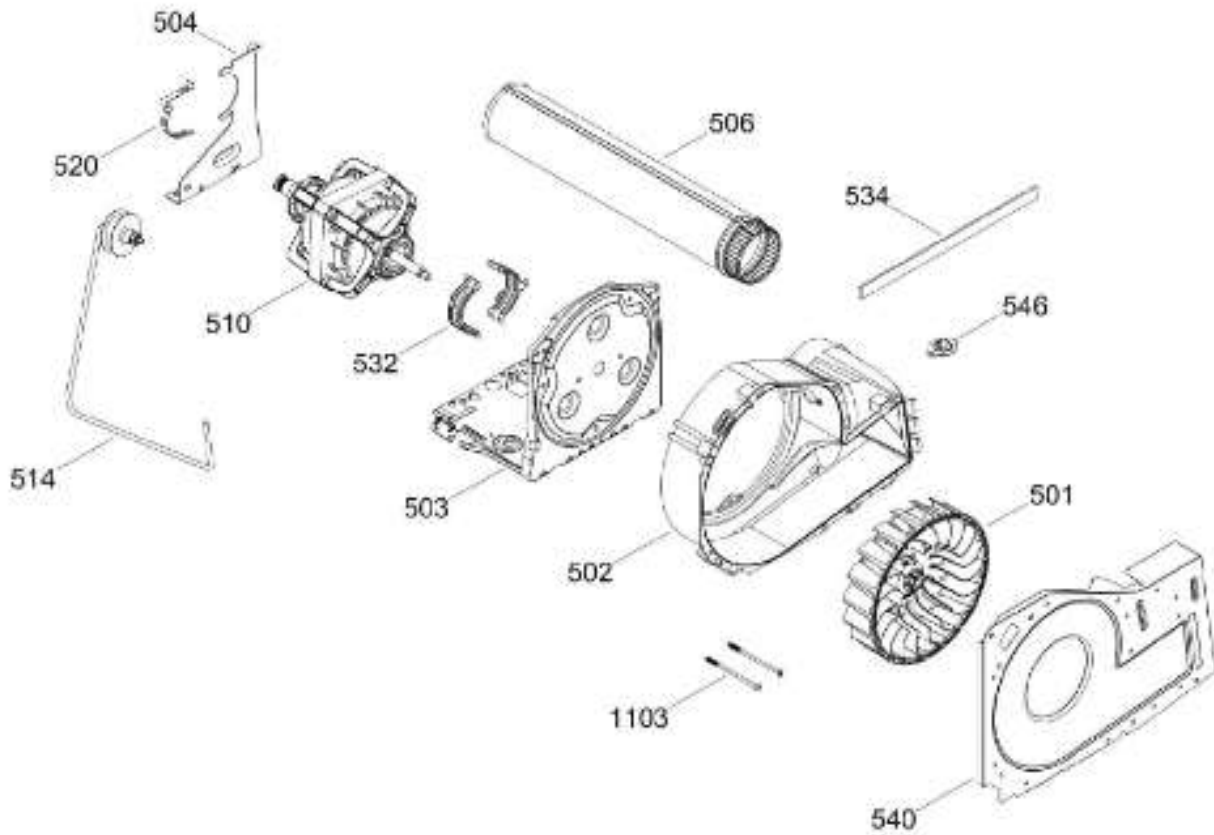

Distribuidor Autorizado

SurteRápido.com

Venta de Refacciones
Electrodomesticas

SECADORA GTD72EBMN0DG

SISTEMA DE TRANSMISION (ENS) / BLOWER & DRIVE (ASM)

GTD72EBMN0DG