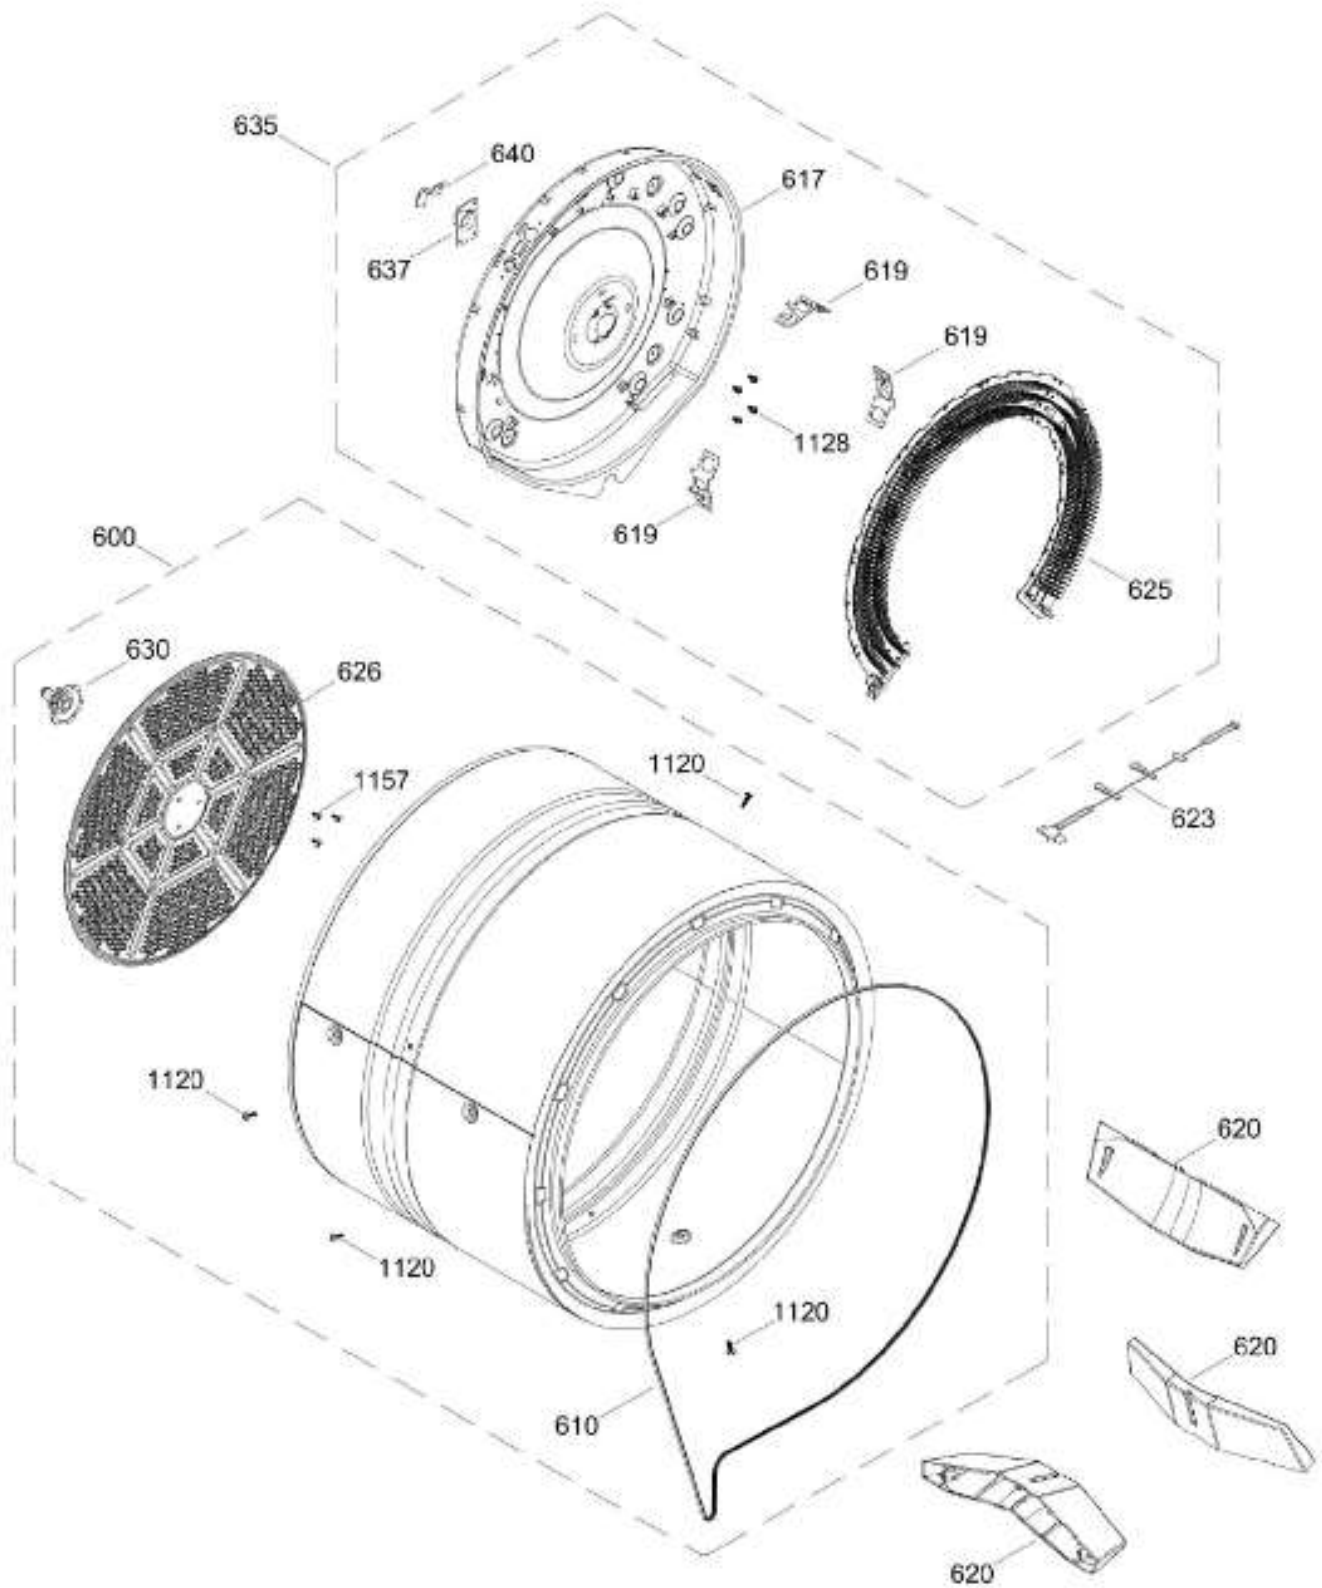

Distribuidor Autorizado

SurteRápido.com

Venta de Refacciones
Electrodomesticas

SECADORA GTD72EBMN0DG

TAMBOR (ENS) / DRUM (ASM)

GTD72EBMN0DG

Distribuidor Autorizado

SurteRápido.com

Venta de Refacciones
Electrodomesticas

SECADORA GTD72EBMN0DG

Guía	Refacción	Descripción
1	WW02L00662	IMD AND BACKSPLASH ASM
8	WW02L00663	PERILLA ENSAMBLE
31	WW02F00856	ENSAMBLE CHASIS Y TARJETA
31	WW02F00870	ENSAMBLE CHASIS Y TARJETA
31	WW02F00882	TARJETA CONTROL
32	WW02L00502	PANEL TRASERO
100	WW02L00578	PANEL FRONTAL
101	WW02F00534	FILTRO ATRAPAPELUSA ENSAMBLE
102	WW02F00809	INTERRUPTOR DE PUERTA
109	WW02A00194	COJINETE SUPERIOR
110	WW02L00463	ENSAMBLE COJINETE SUPERIOR
113	WW02F00783	FELPA DUCTO RECOLECTOR
115	WW03A00015	COJINETE DESLIZABLE
116	WW03A00016	COJINETE DESLIZABLE
116	WW02A00250	COJINETE DESLIZABLE
119	WW02F00784	FELPA
123	WW02A00056	STRIKE PLATE
124	WW02A00057	STRIKE PLATE
125	WW02F00088	SENSOR ROD
126	WW02L00040	GASKET FOAM
127	WW02L00676	ENS LED
128	WW02L00527	SELLO
135	WW03F00307	SEGURO
137	WW02F00669	ENSAMBLE DUCTO
147	WW02F00757	ARNES SENSOR ENSAMBLE
155	WW02L00466	PROTECTOR INTERRUPTOR
158	WW02L00538	INSERTO JALADERA
159	WW02L00539	INSERTO JALADERA
162	WW02L00540	INSERTO TAPA
204	WW02L00027	DEFLECTOR DE CALOR
207	WW02L00543	MARCO PUERTA
207	WW02L00543	MARCO PUERTA
212	WW02L00635	PUERTA VIDRIO ENS
213	WW02F00622	LATCH
220	WW02L00534	BISAGRA ASM