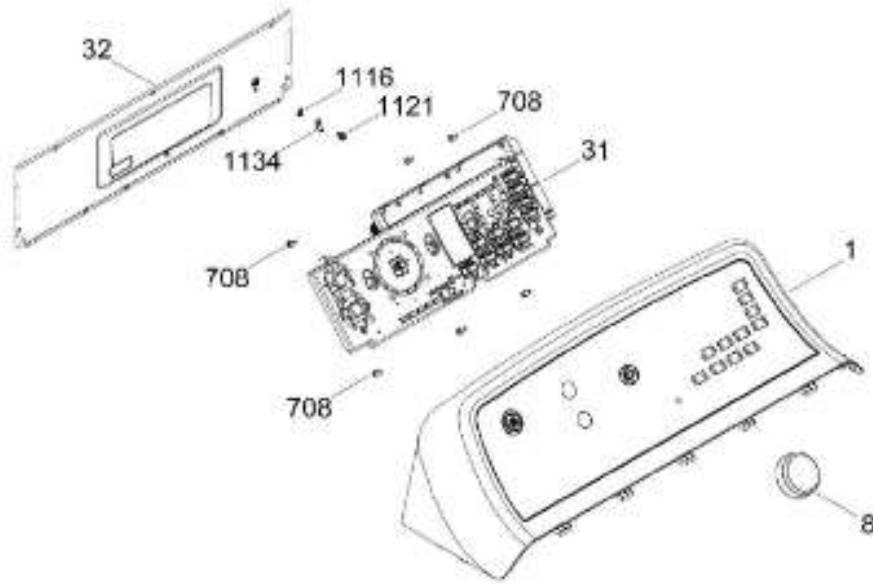

Distribuidor Autorizado

SurteRápido.com

Venta de Refacciones
Electrodomesticas

SECADORA GTD72EBMN0DG

SISTEMA CONTROLES / CONTROL SYSTEM

GTD72EBMN0DG