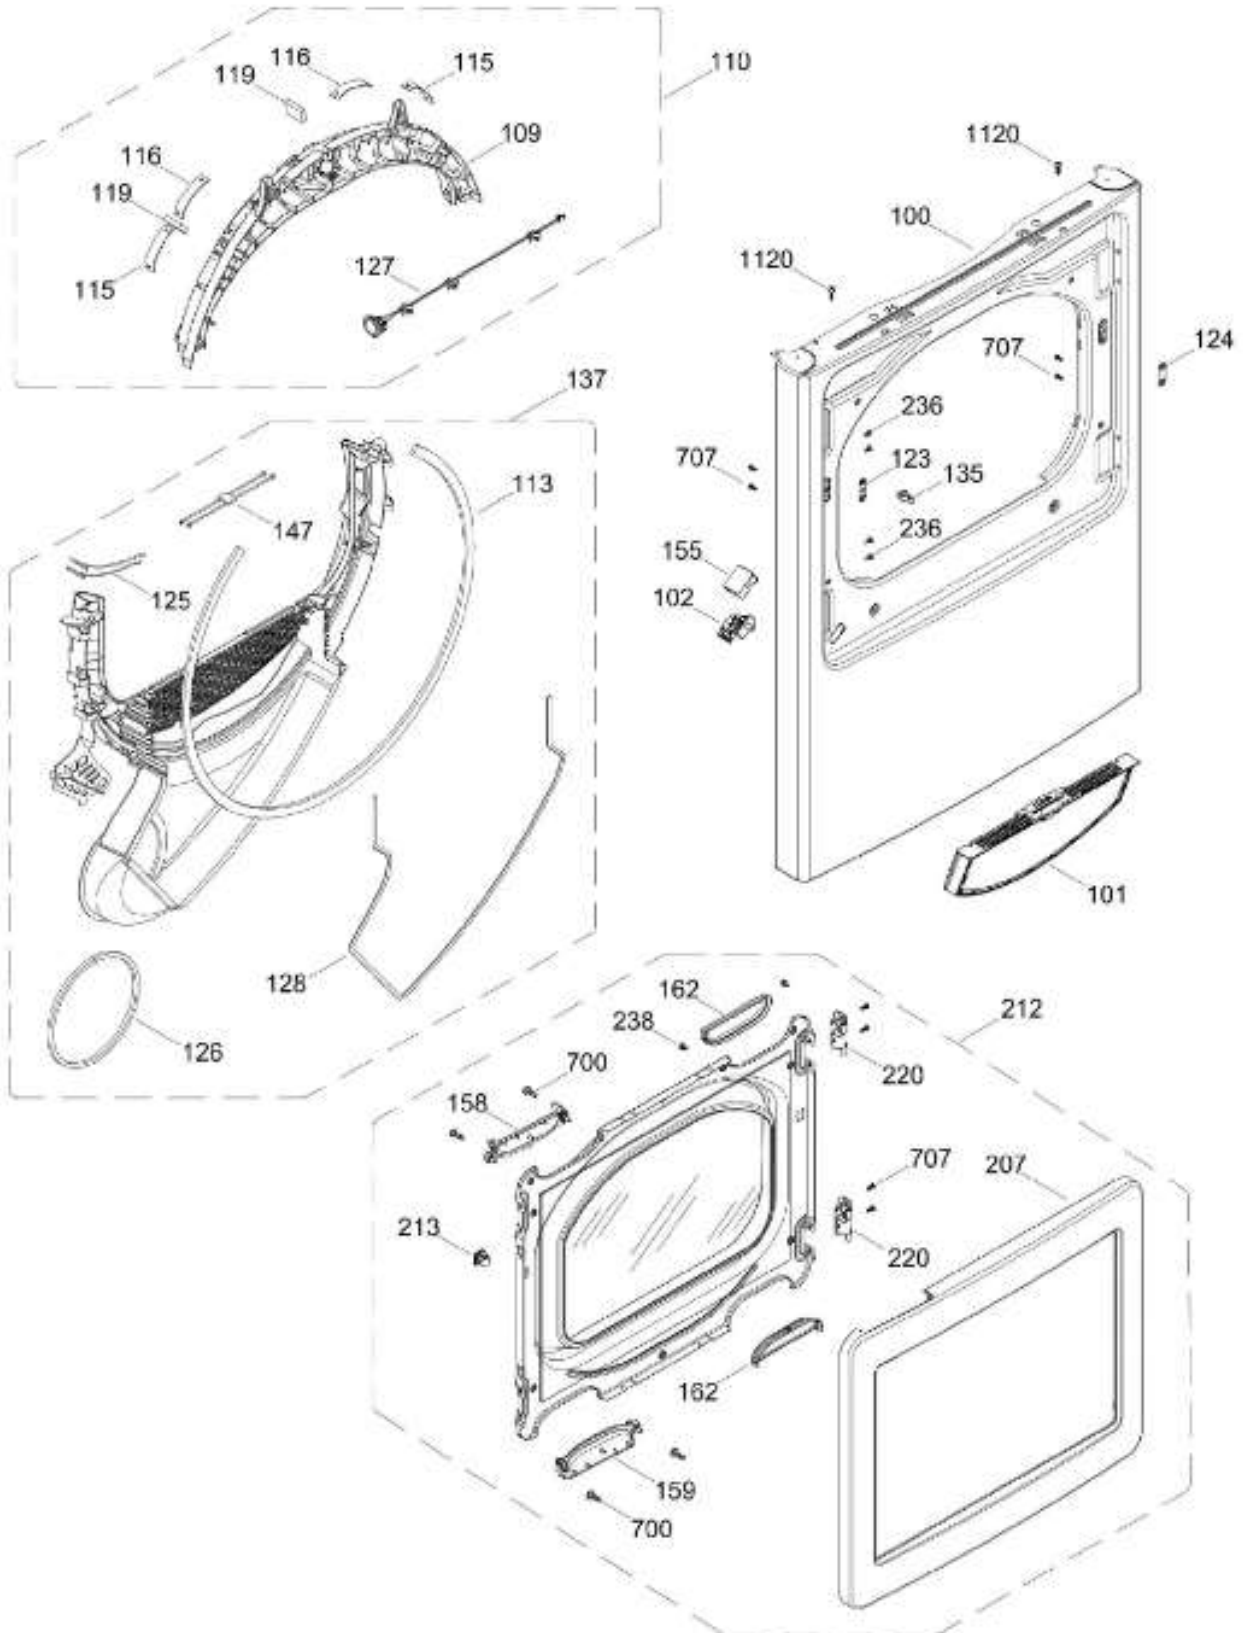

Distribuidor Autorizado

SurteRápido.com

Venta de Refacciones
Electrodomesticas

SECADORA GTD72EBMN0DG

SISTEMA CONTROLES / CONTROL SYSTEM

GTD72EBMN0DG

Distribuidor Autorizado

SurteRápido.com

Venta de Refacciones
Electrodomesticas

SECADORA GTD72EBMN0DG

PANEL FRONTAL (ENS) / FRONT PANEL (ASM)
PUERTA (ENS) / DOOR (ASM)

GTD72EBMN0DG

Distribuidor Autorizado

SurteRápido.com

Venta de Refacciones
Electrodomesticas