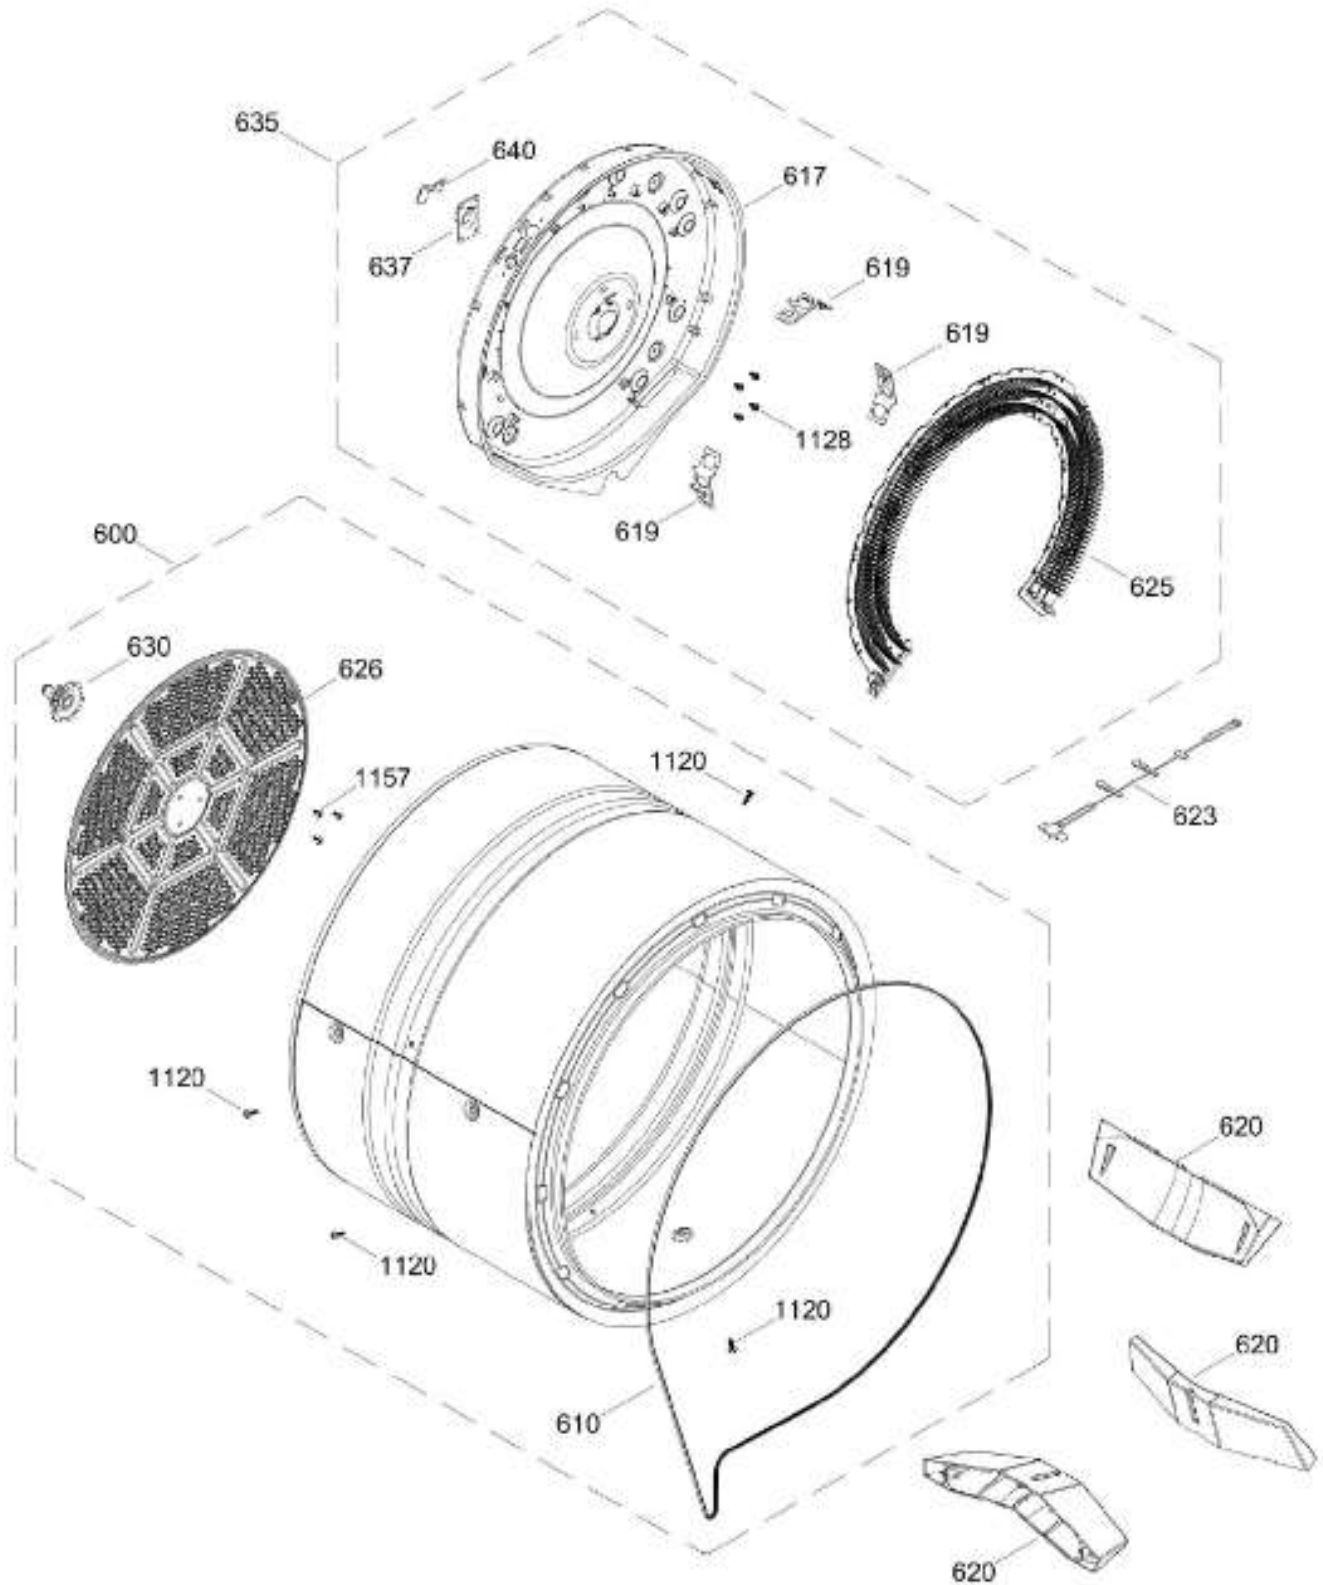

Distribuidor Autorizado

SurteRápido.com

Venta de Refacciones
Electrodomesticas

SECADORA GTD72EBMN0WS

TAMBOR (ENS) / DRUM (ASM)

GTD72EBMN0WS

Distribuidor Autorizado

SurteRápido.com

Venta de Refacciones
Electrodomesticas

SECADORA GTD72EBMN0WS

Guía	Refacción	Descripción
1	WW02L00661	ENSAMBLE COPETE IML
8	WW02L00663	PERILLA ENSAMBLE
31	WW02F00856	ENSAMBLE CHASIS Y TARJETA
31	WW02F00870	ENSAMBLE CHASIS Y TARJETA
31	WW02F00882	TARJETA CONTROL
32	WW02L00502	PANEL TRASERO
100	WW02L00560	PANEL FRONTAL
101	WW02F00534	FILTRO ATRAPAPELUSA ENSAMBLE
102	WW02F00809	INTERRUPTOR DE PUERTA
109	WW02A00194	COJINETE SUPERIOR
110	WW02L00463	ENSAMBLE COJINETE SUPERIOR
113	WW02F00783	FELPA DUCTO RECOLECTOR
115	WW03A00015	COJINETE DESLIZABLE
116	WW03A00016	COJINETE DESLIZABLE
116	WW02A00250	COJINETE DESLIZABLE
119	WW02F00784	FELPA
123	WW02A00056	STRIKE PLATE
124	WW02A00057	STRIKE PLATE
125	WW02F00088	SENSOR ROD
126	WW02L00040	GASKET FOAM
127	WW02L00676	ENS LED
128	WW02L00527	SELLO
135	WW03F00307	SEGURO
137	WW02F00669	ENSAMBLE DUCTO
147	WW02F00757	ARNES SENSOR ENSAMBLE
155	WW02L00466	PROTECTOR INTERRUPTOR
158	WW02L00538	INSERTO JALADERA
159	WW02L00539	INSERTO JALADERA
162	WW02L00540	INSERTO TAPA
204	WW02L00027	DEFLECTOR DE CALOR
207	WW02L00543	MARCO PUERTA
207	WW02L00543	MARCO PUERTA
212	WW02L00475	PUERTA VIDRIO ENSAMBLE
213	WW02F00622	LATCH
220	WW02L00534	BISAGRA ASM