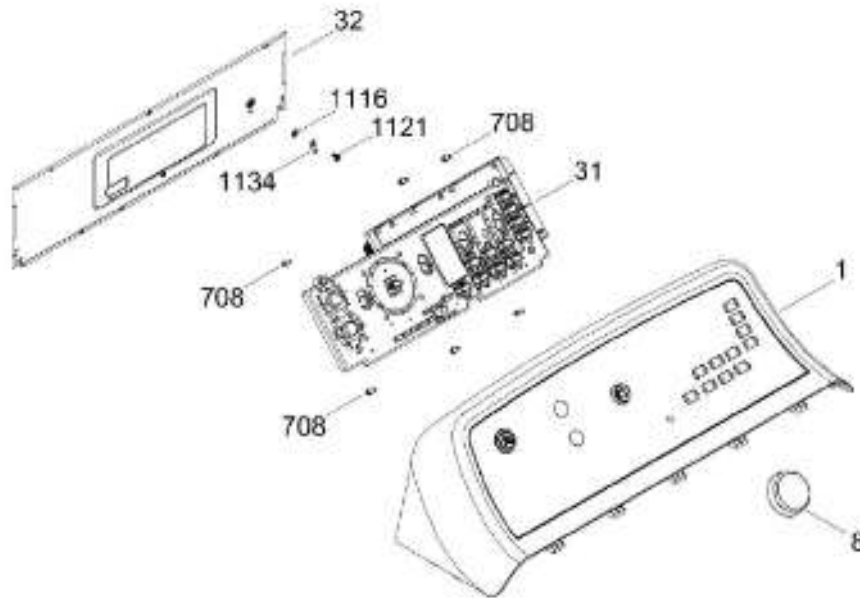

Distribuidor Autorizado

SurteRápido.com

Venta de Refacciones
Electrodomesticas

SECADORA GTD72EBMN0WS

SISTEMA CONTROLES / CONTROL SYSTEM

GTD72EBMN0WS