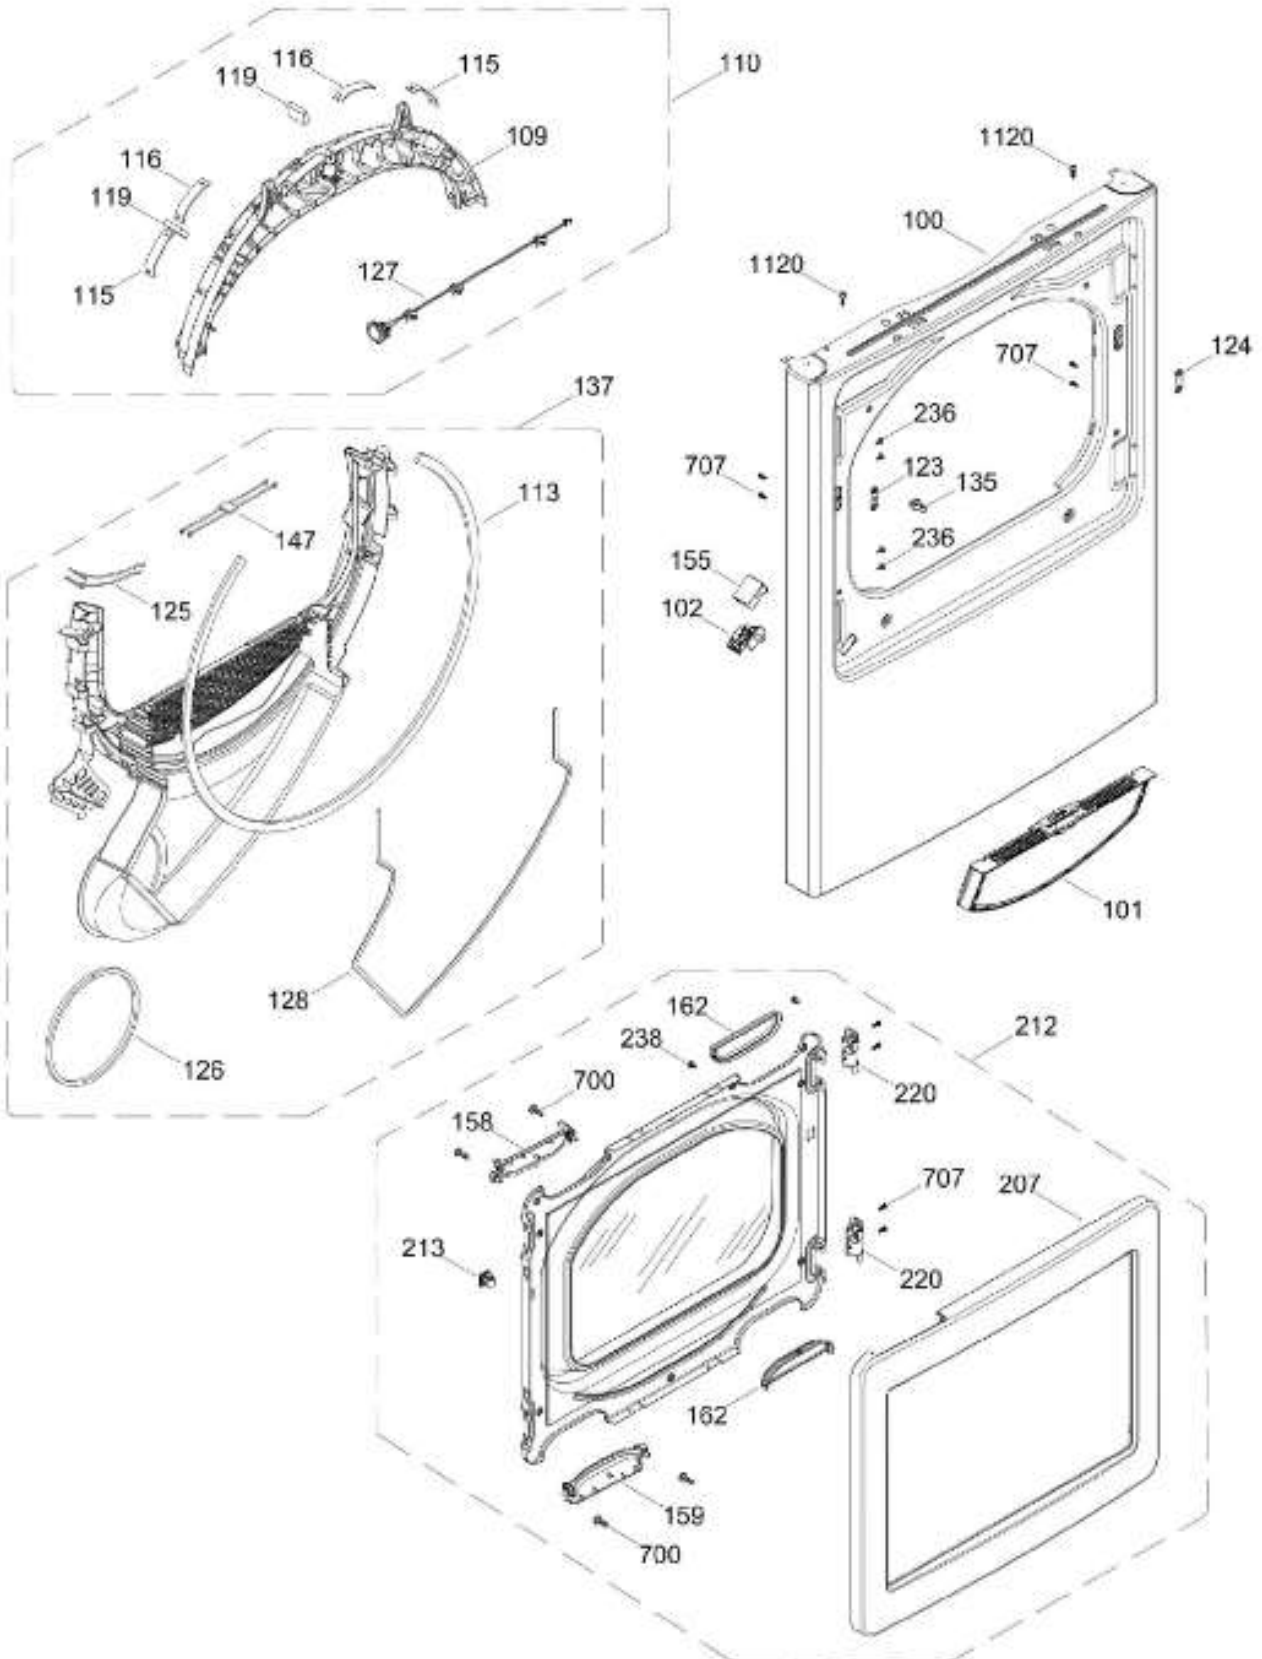

Venta de Refacciones
Electrodomesticas

SECADORA GTD72EBMN0WS

PANEL FRONTAL (ENS) / FRONT PANEL (ASM)
PUERTA (ENS) / DOOR (ASM)

GTD72EBMN0WS

Distribuidor Autorizado

SurteRápido.com

Venta de Refacciones
Electrodomesticas