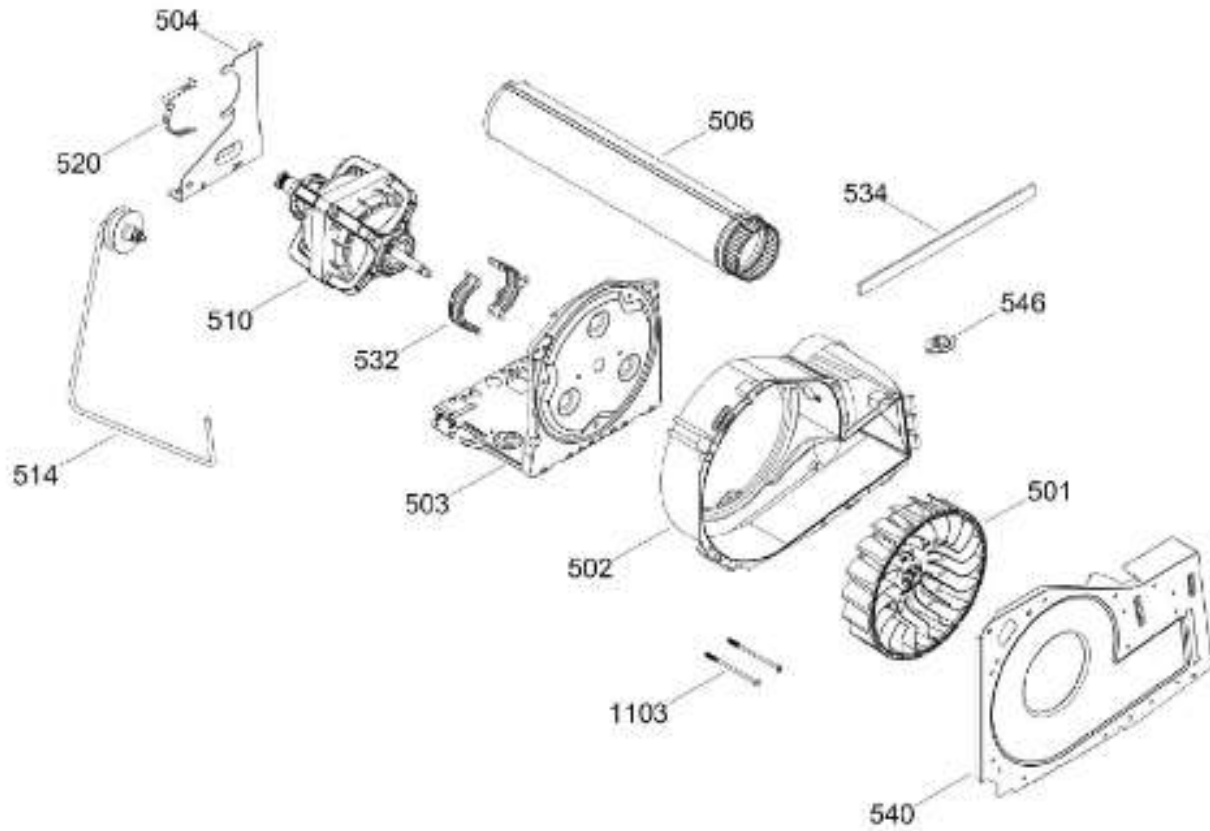

Distribuidor Autorizado

SurteRápido.com

Venta de Refacciones
Electrodomesticas

SECADORA GTD72EBMN0WS

SISTEMA DE TRANSMISION (ENS) / BLOWER & DRIVE (ASM)

GTD72EBMN0WS