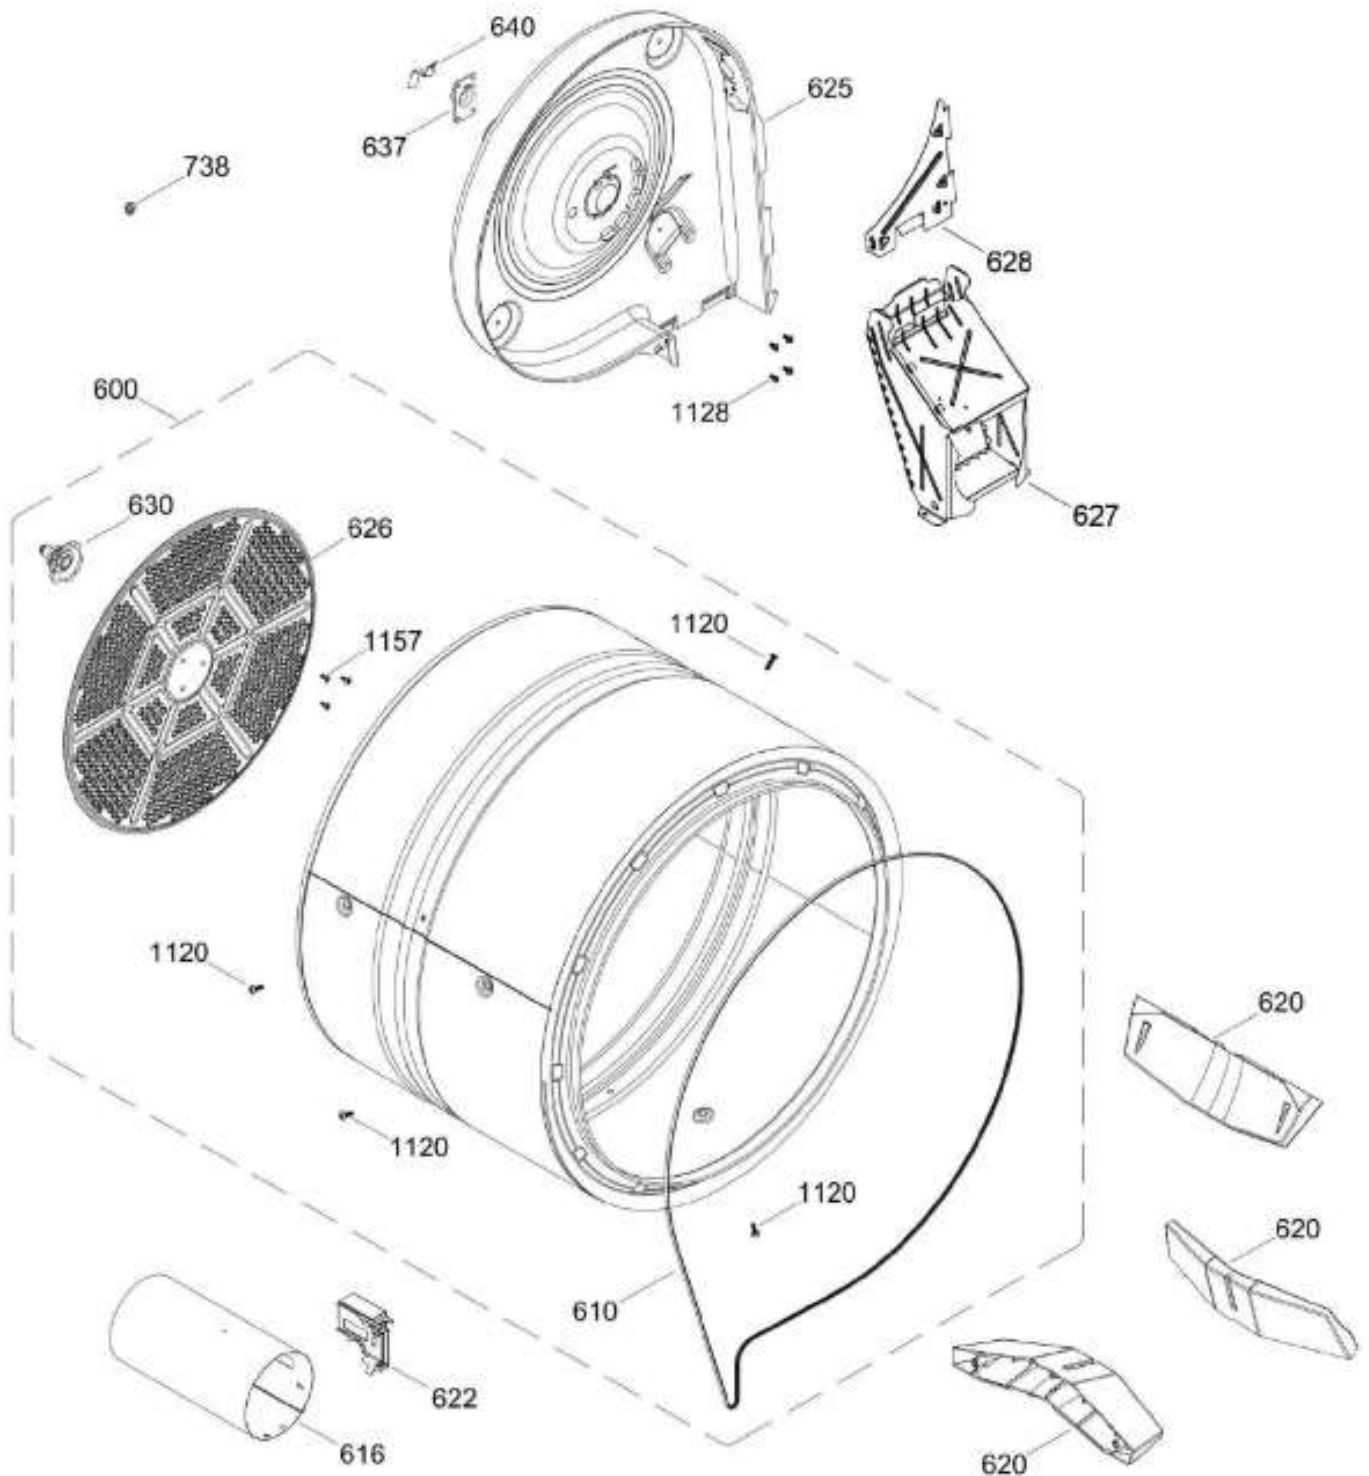

Distribuidor Autorizado

SurteRápido.com

Venta de Refacciones
Electrodomesticas

SECADORA GTD72GBMN0WS

TAMBOR (ENS) / DRUM (ASM)

GTD72GBMN0WS

Distribuidor Autorizado

SurteRápido.com

Venta de Refacciones
Electrodomesticas

SECADORA GTD72GBMNOWS

Guía	Refacción	Descripción
1	WW02L00661	ENSAMBLE COPETE IML
8	WW02L00663	PERILLA ENSAMBLE
31	WW02F00856	ENSAMBLE CHASIS Y TARJETA
31	WW02F00870	ENSAMBLE CHASIS Y TARJETA
31	WW02F00882	TARJETA CONTROL
32	WW02L00502	PANEL TRASERO
100	WW02L00560	PANEL FRONTAL
101	WW02F00534	FILTRO ATRAPAPELUSA ENSAMBLE
102	WW02F00809	INTERRUPTOR DE PUERTA
109	WW02A00194	COJINETE SUPERIOR
110	WW02L00463	ENSAMBLE COJINETE SUPERIOR
113	WW02F00783	FELPA DUCTO RECOLECTOR
115	WW03A00015	COJINETE DESLIZABLE
116	WW03A00016	COJINETE DESLIZABLE
116	WW02A00250	COJINETE DESLIZABLE
119	WW02F00784	FELPA
123	WW02A00056	STRIKE PLATE
124	WW02A00057	STRIKE PLATE
125	WW02F00088	SENSOR ROD
126	WW02L00040	GASKET FOAM
127	WW02L00676	ENS LED
128	WW02L00527	SELLO
129	WW02F00535	ARNES LED ENSAMBLE
135	WW03F00307	SEGURO
137	WW02F00669	ENSAMBLE DUCTO
147	WW02F00757	ARNES SENSOR ENSAMBLE
155	WW02L00466	PROTECTOR INTERRUPTOR
158	WW02L00538	INSERTO JALADERA
159	WW02L00539	INSERTO JALADERA
162	WW02L00540	INSERTO TAPA
204	WW02L00027	DEFLECTOR DE CALOR
207	WW02L00543	MARCO PUERTA
207	WW02L00543	MARCO PUERTA
212	WW02L00475	PUERTA VIDRIO ENSAMBLE
213	WW02F00622	LATCH