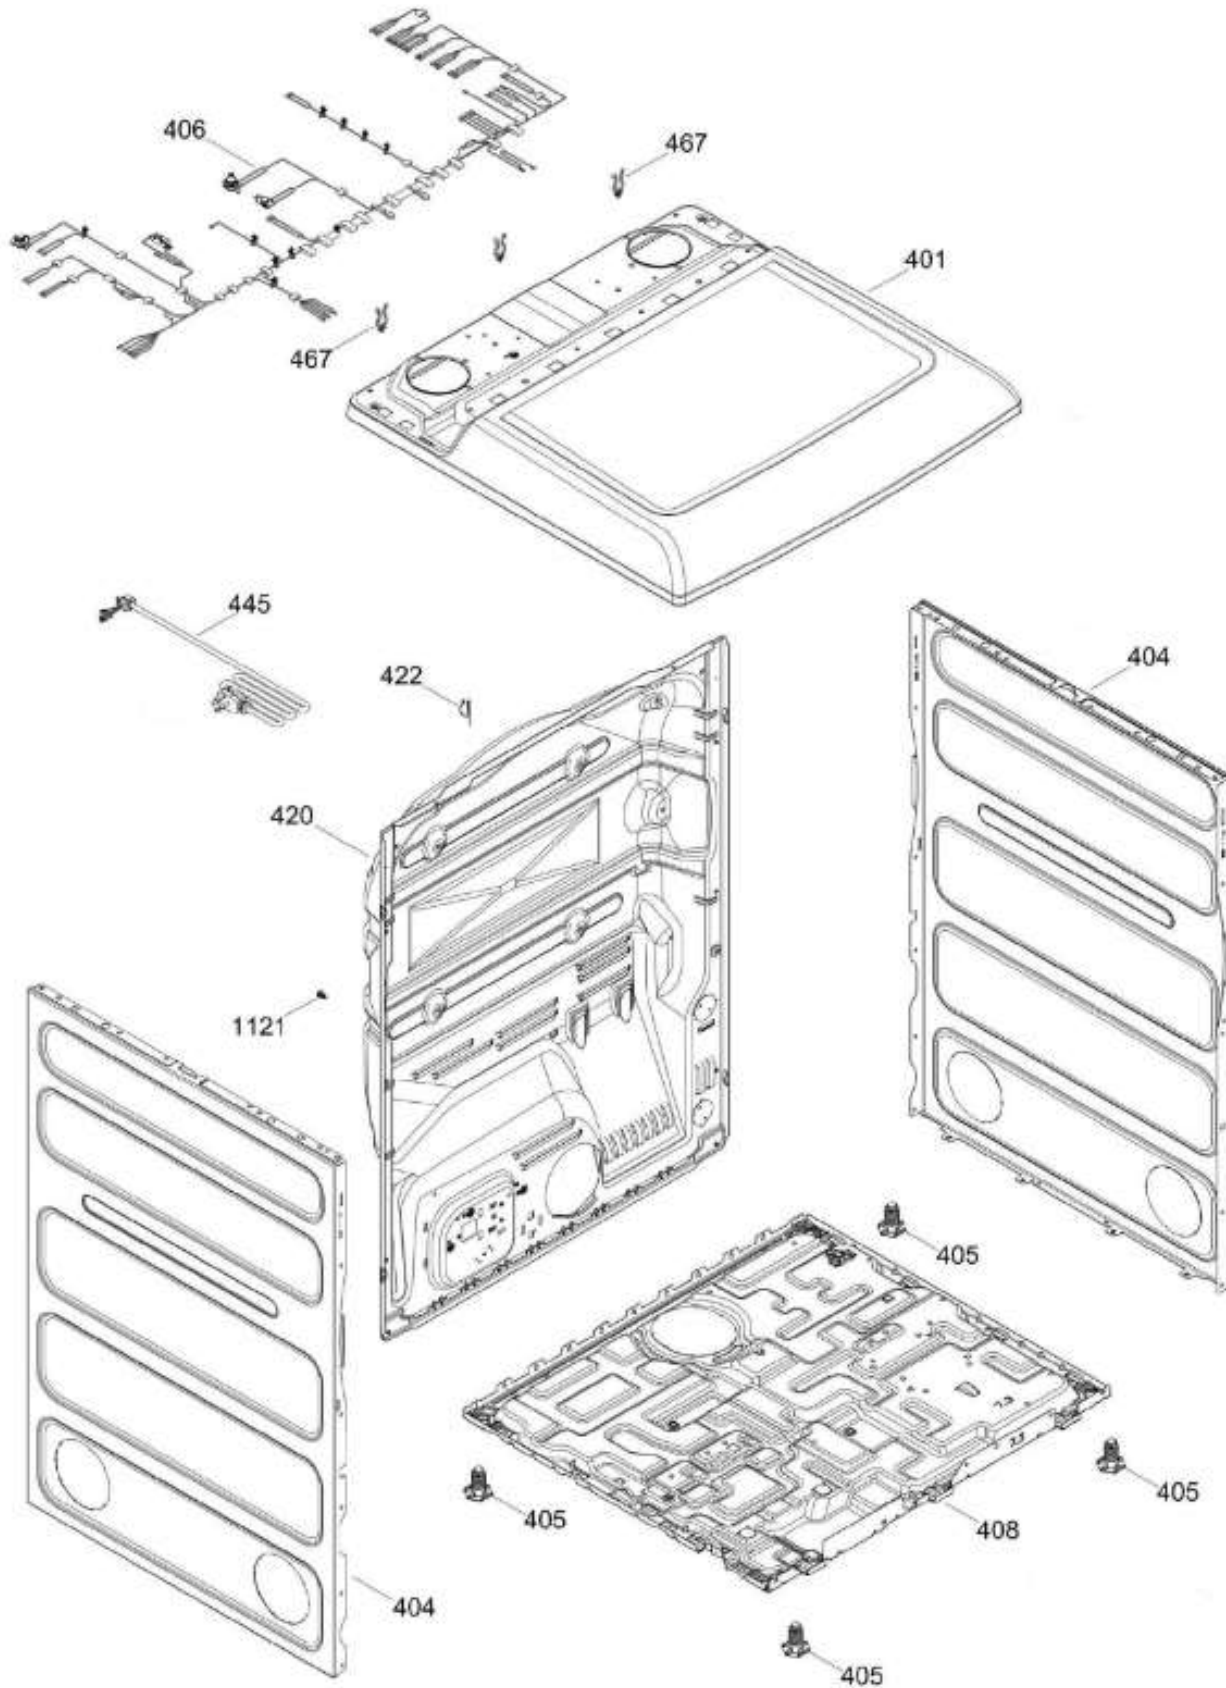

Distribuidor Autorizado

SurteRápido.com

Venta de Refacciones
Electrodomesticas

SECADORA GTD72GBMN0WS

GABINETE / STRUCTURE

GTD72GBMN0WS