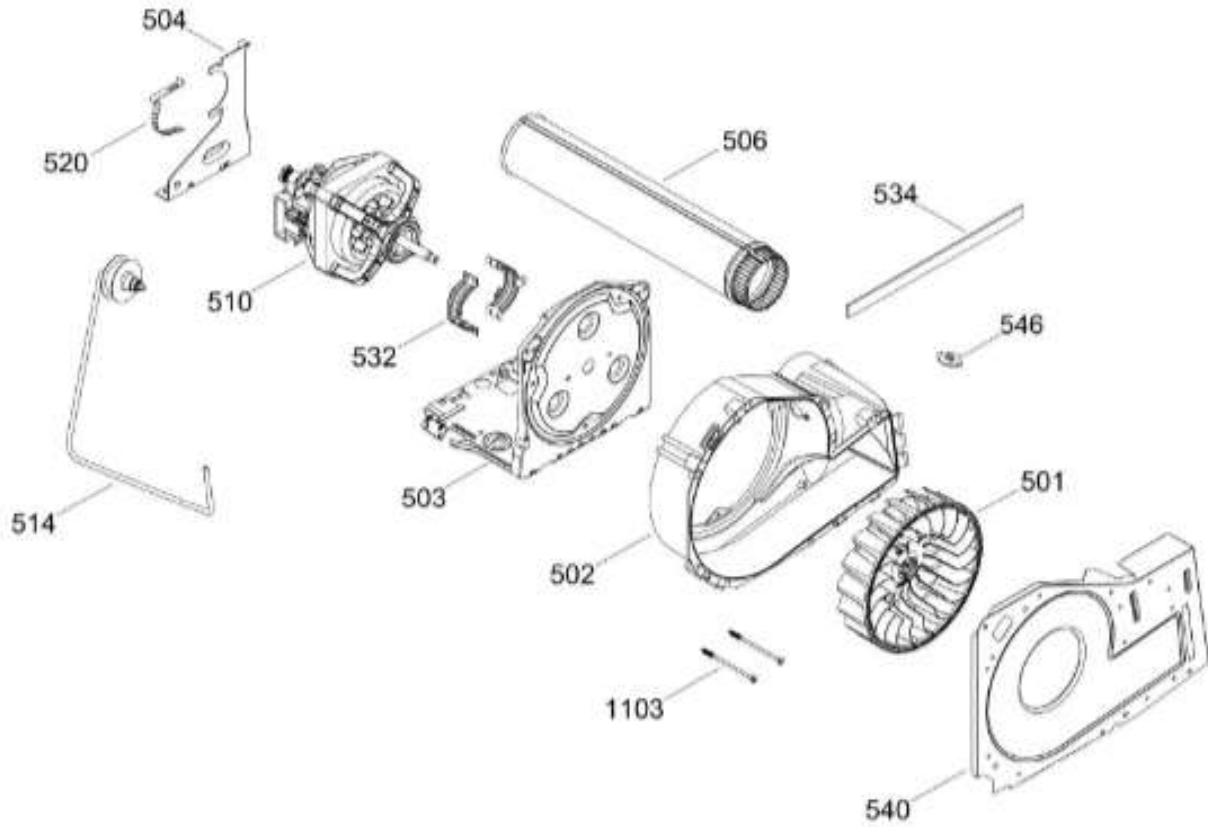

Distribuidor Autorizado

SurteRápido.com

Venta de Refacciones
Electrodomesticas

SECADORA GTD72GBMN0WS

SISTEMA DE TRANSMISION (ENS) / BLOWER & DRIVE (ASM)

GTD72GBMN0WS