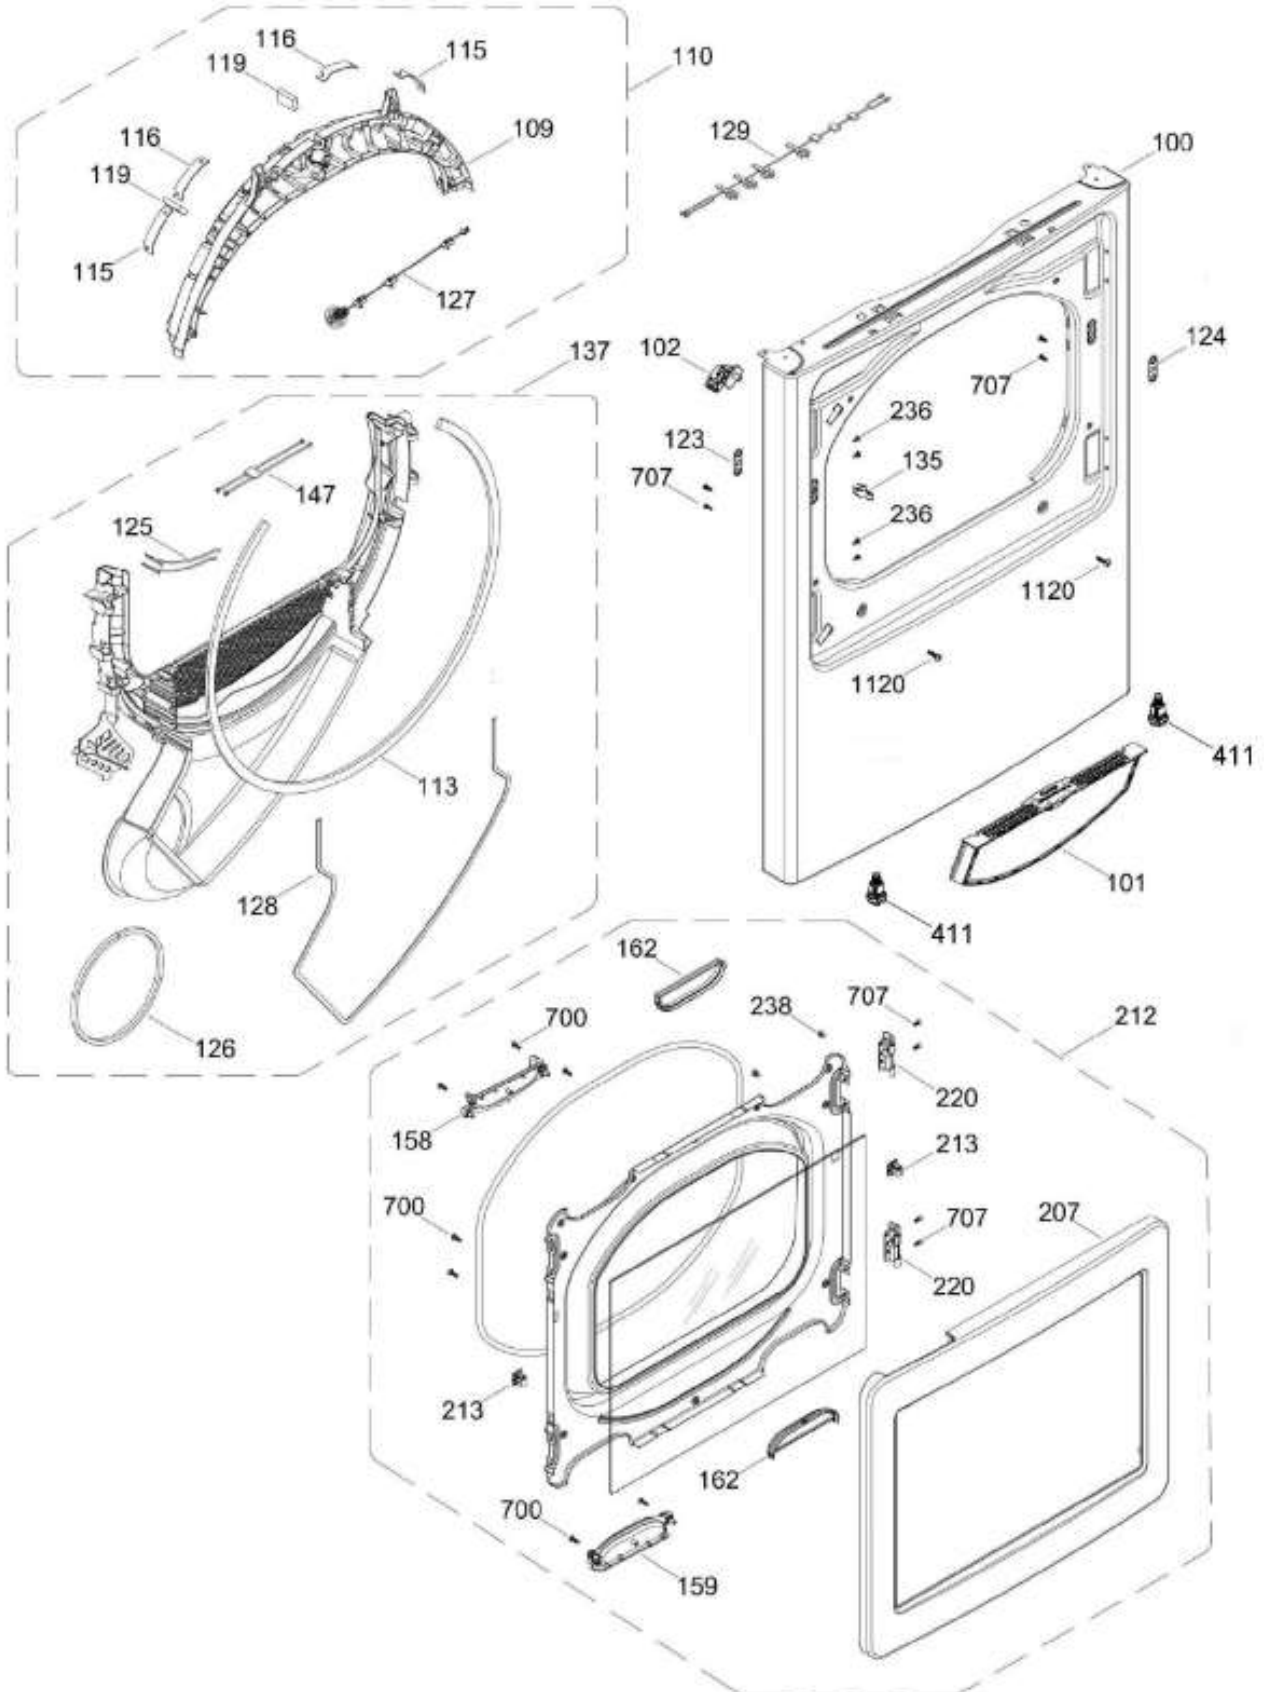

Distribuidor Autorizado

SurteRápido.com

Venta de Refacciones
Electrodomesticas

SECADORA GTD72GBMN0WS

PANEL FRONTAL (ENS) / FRONT PANEL (ASM)
PUERTA (ENS) / DOOR (ASM)

GTD72GBMN0WS