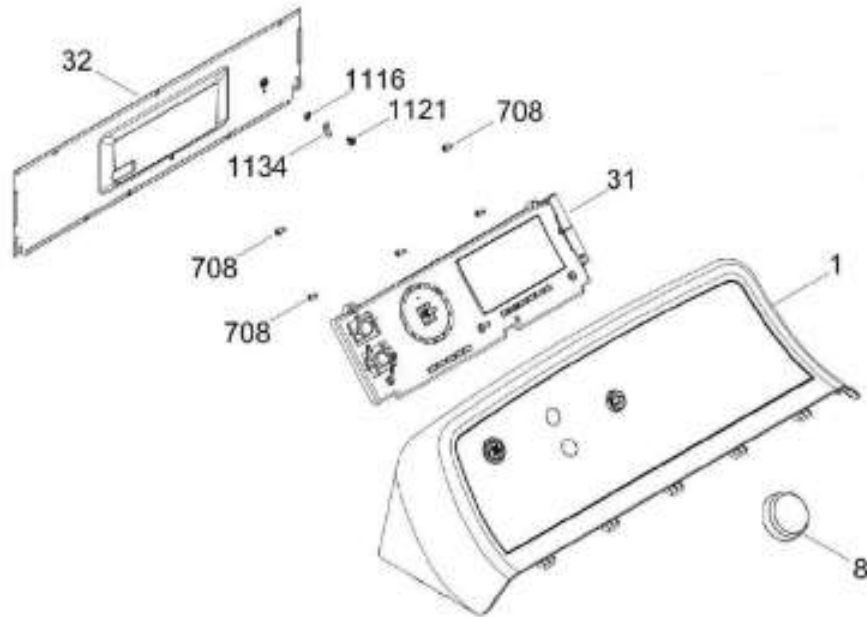

Distribuidor Autorizado

SurteRápido.com

Venta de Refacciones
Electrodomesticas

SECADORA GTD72GBMN0WS

SISTEMA CONTROLES / CONTROL SYSTEM

GTD72GBMN0WS